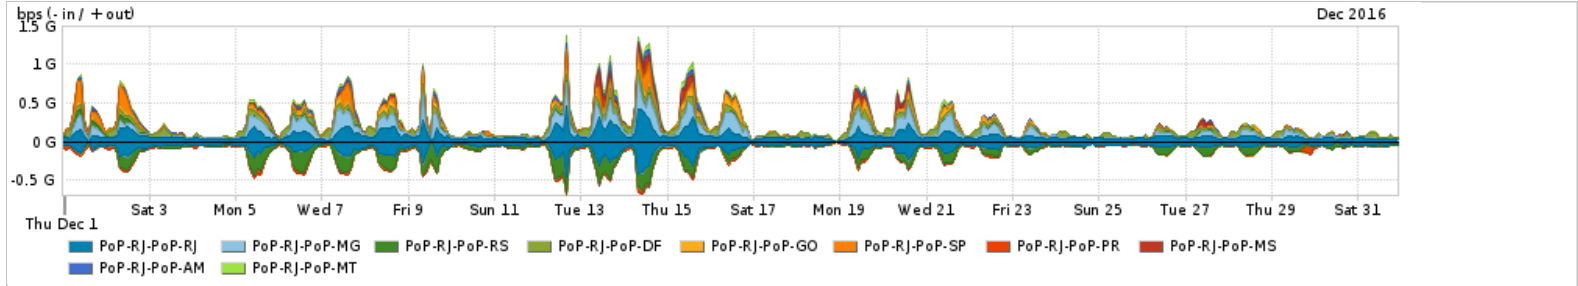

PROFILE	PROFILE	IN	OUT	TOTAL	
<input type="checkbox"/>	PoP-RJ	Internet Academica	67.82 Mbps	13.35 Mbps	81.17 Mbps

Redes (AS's de origem) mais acessadas pelo PoP-RJ

Average | Max | PCT95

PROFILE	AS NAME	ASN	IN	OUT	TOTAL
<input type="checkbox"/>	PoP-RJ	NULL	0	125.10 Mbps	147.84 Mbps
<input type="checkbox"/>	PoP-RJ	FACEBOOK	32934	208.94 Mbps	15.77 Mbps
<input type="checkbox"/>	PoP-RJ	GOOGLE	15169	26.97 Mbps	58.23 Mbps
<input type="checkbox"/>	PoP-RJ	AKAMAI-ASN1	20940	73.34 Mbps	1.95 Mbps
<input type="checkbox"/>	PoP-RJ	FDAAPRJBR	2715	1.88 Mbps	52.59 Mbps
<input type="checkbox"/>	PoP-RJ	AMAZON-02	16509	35.50 Mbps	11.18 Mbps
<input type="checkbox"/>	PoP-RJ	JANET	786	38.57 Mbps	3.10 Mbps
<input type="checkbox"/>	PoP-RJ	NET	28573	3.59 Mbps	36.99 Mbps
<input type="checkbox"/>	PoP-RJ	DROPBOX	19679	23.16 Mbps	14.70 Mbps
<input type="checkbox"/>	PoP-RJ	TASCOM	52871	32.30 Mbps	269.33 Kbps

Interesse de tráfego do PoP-RJ com os outros PoPs da RNP

Average | Max | PCT95

PROFILE	PROFILE	IN	OUT	TOTAL
<input type="checkbox"/>	PoP-RJ	PoP-RJ	74.44 Mbps	74.44 Mbps
<input type="checkbox"/>	PoP-RJ	PoP-MG	847.35 Kbps	57.94 Mbps
<input type="checkbox"/>	PoP-RJ	PoP-RS	53.28 Mbps	4.13 Mbps
<input type="checkbox"/>	PoP-RJ	PoP-DF	553.43 Kbps	41.63 Mbps
<input type="checkbox"/>	PoP-RJ	PoP-GO	251.89 Kbps	19.33 Mbps
<input type="checkbox"/>	PoP-RJ	PoP-SP	907.58 Kbps	14.48 Mbps
<input type="checkbox"/>	PoP-RJ	PoP-PR	12.53 Mbps	8.11 Kbps
<input type="checkbox"/>	PoP-RJ	PoP-MS	92.34 Kbps	12.41 Mbps
<input type="checkbox"/>	PoP-RJ	PoP-AM	293.08 Kbps	9.95 Mbps