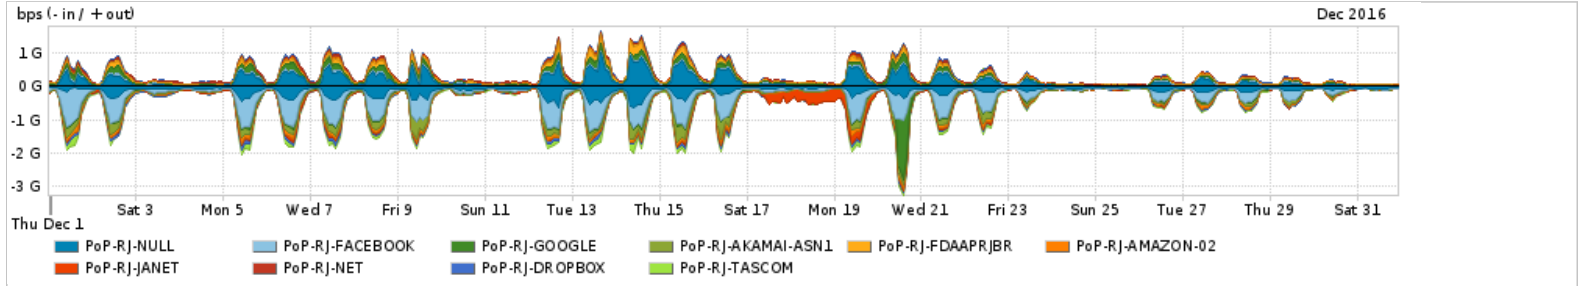

Os gráficos apresentados neste relatório de tráfego estão em formato stack, o que significa que seu valor é uma composição da soma dos componentes listados nas legendas localizadas logo abaixo dos gráficos. Os gráficos estão em "bps x tempo" e possuem dois eixos verticais, Out (positivo) e In (negativo).
 A primeira coluna da tabela define o ponto de referência para entendimento dos valores de In e Out.
 A contabilização do tráfego é sob o ponto de vista do AS da RNP, AS1916.

Utilização do serviço de Internet Commodity pelo PoP-RJ

Average | Max | PCT95

PROFILE	PROFILE	IN	OUT	TOTAL	
<input type="checkbox"/>	PoP-RJ	Internet Commodity	286.27 Mbps	209.92 Mbps	496.18 Mbps

Utilização das trocas de tráfego comerciais no Brasil pelo PoP-RJ

Average | Max | PCT95

PROFILE	PROFILE	IN	OUT	TOTAL	
<input type="checkbox"/>	PoP-RJ	Parceiros	629.36 Mbps	279.11 Mbps	908.47 Mbps

Utilização do serviço de Internet acadêmica internacional pelo PoP-RJ

Average | Max | PCT95

PROFILE	PROFILE	IN	OUT	TOTAL	
<input type="checkbox"/>	PoP-RJ	Internet Academica	67.82 Mbps	13.35 Mbps	81.17 Mbps

Redes (AS's de origem) mais acessadas pelo PoP-RJ

Average | Max | PCT95

PROFILE	AS NAME	ASN	IN	OUT	TOTAL
<input type="checkbox"/>	PoP-RJ	NULL	0	125.10 Mbps	147.84 Mbps
<input type="checkbox"/>	PoP-RJ	FACEBOOK	32934	208.94 Mbps	15.77 Mbps
<input type="checkbox"/>	PoP-RJ	GOOGLE	15169	26.97 Mbps	58.23 Mbps
<input type="checkbox"/>	PoP-RJ	AKAMAI-ASN1	20940	73.34 Mbps	1.95 Mbps
<input type="checkbox"/>	PoP-RJ	FDAAPRJBR	2715	1.88 Mbps	52.59 Mbps
<input type="checkbox"/>	PoP-RJ	AMAZON-02	16509	35.50 Mbps	11.18 Mbps
<input type="checkbox"/>	PoP-RJ	JANET	786	38.57 Mbps	3.10 Mbps
<input type="checkbox"/>	PoP-RJ	NET	28573	3.59 Mbps	36.99 Mbps
<input type="checkbox"/>	PoP-RJ	DROPBOX	19679	23.16 Mbps	14.70 Mbps
<input type="checkbox"/>	PoP-RJ	TASCOM	52871	32.30 Mbps	269.33 Kbps