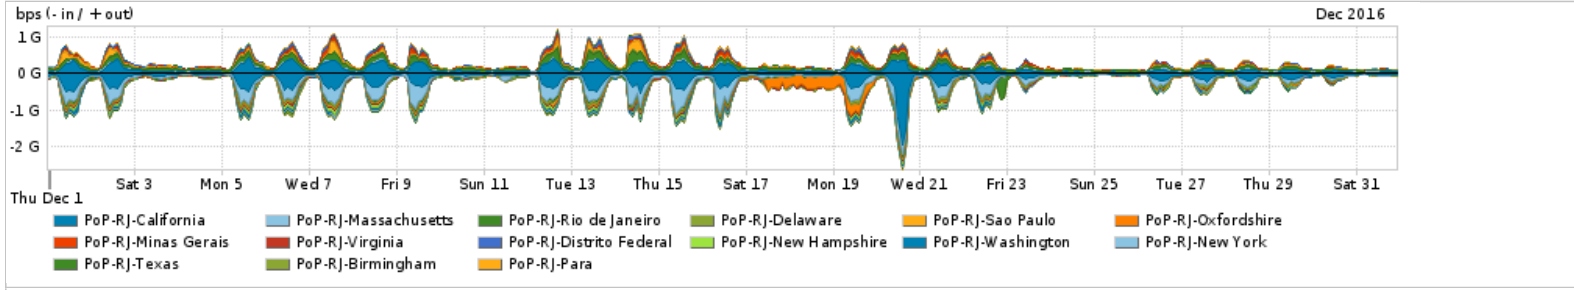

PROFILE	PROFILE	IN	OUT	TOTAL	
☐	PoP-RJ	PoP-MT	149.16 Kbps	9.54 Mbps	9.69 Mbps

Distribuição do tráfego do PoP-RJ por estado, província ou similar

Average | Max | PCT95

PROFILE	REGION	IN	OUT	TOTAL	
☐	PoP-RJ	California	134.50 Mbps	96.21 Mbps	230.71 Mbps
☐	PoP-RJ	Massachusetts	110.09 Mbps	6.85 Mbps	116.94 Mbps
☐	PoP-RJ	Rio de Janeiro	7.65 Mbps	81.17 Mbps	88.83 Mbps
☐	PoP-RJ	Delaware	27.23 Mbps	9.78 Mbps	37.01 Mbps
☐	PoP-RJ	Sao Paulo	7.19 Mbps	28.31 Mbps	35.50 Mbps
☐	PoP-RJ	Oxfordshire	26.01 Mbps	1.78 Mbps	27.79 Mbps
☐	PoP-RJ	Minas Gerais	659.26 Kbps	22.38 Mbps	23.04 Mbps
☐	PoP-RJ	Virginia	14.72 Mbps	7.68 Mbps	22.40 Mbps
☐	PoP-RJ	Distrito Federal	2.35 Mbps	17.66 Mbps	20.01 Mbps
☐	PoP-RJ	New Hampshire	18.47 Mbps	814.46 Kbps	19.29 Mbps
☐	PoP-RJ	Washington	17.72 Mbps	1.32 Mbps	19.04 Mbps
☐	PoP-RJ	New York	13.37 Mbps	4.12 Mbps	17.49 Mbps
☐	PoP-RJ	Texas	12.28 Mbps	2.89 Mbps	15.18 Mbps
☐	PoP-RJ	Birmingham	11.54 Mbps	223.06 Kbps	11.76 Mbps
☐	PoP-RJ	Para	211.59 Kbps	9.59 Mbps	9.80 Mbps