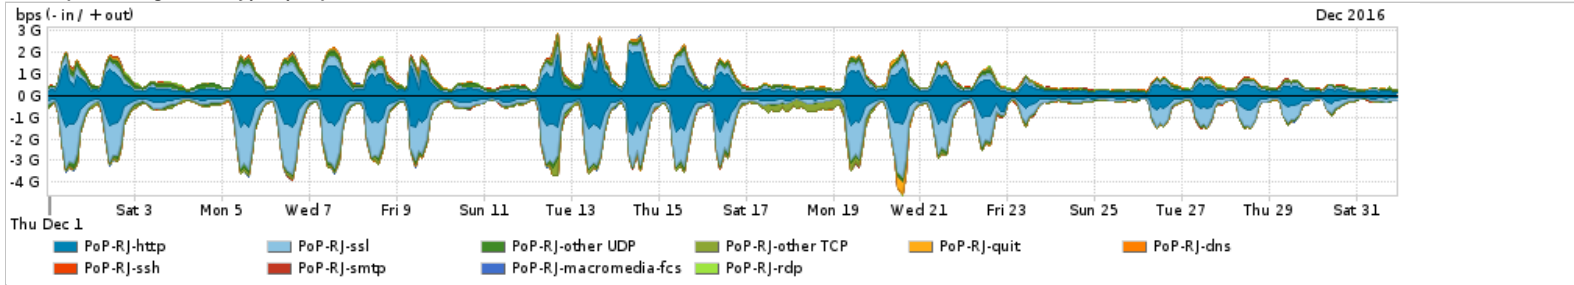

PROFILE	PROFILE	IN	OUT	TOTAL	
<input type="checkbox"/>	PoP-RJ	PoP-MT	149.16 Kbps	9.54 Mbps	9.69 Mbps

Distribuição do tráfego do PoP-RJ por estado, província ou similar

Average | Max | PCT95

PROFILE	REGION	IN	OUT	TOTAL	
<input type="checkbox"/>	PoP-RJ	California	134.50 Mbps	96.21 Mbps	230.71 Mbps
<input type="checkbox"/>	PoP-RJ	Massachusetts	110.09 Mbps	6.85 Mbps	116.94 Mbps
<input type="checkbox"/>	PoP-RJ	Rio de Janeiro	7.65 Mbps	81.17 Mbps	88.83 Mbps
<input type="checkbox"/>	PoP-RJ	Delaware	27.23 Mbps	9.78 Mbps	37.01 Mbps
<input type="checkbox"/>	PoP-RJ	Sao Paulo	7.19 Mbps	28.31 Mbps	35.50 Mbps
<input type="checkbox"/>	PoP-RJ	Oxfordshire	26.01 Mbps	1.78 Mbps	27.79 Mbps
<input type="checkbox"/>	PoP-RJ	Minas Gerais	659.26 Kbps	22.38 Mbps	23.04 Mbps
<input type="checkbox"/>	PoP-RJ	Virginia	14.72 Mbps	7.68 Mbps	22.40 Mbps
<input type="checkbox"/>	PoP-RJ	Distrito Federal	2.35 Mbps	17.66 Mbps	20.01 Mbps
<input type="checkbox"/>	PoP-RJ	New Hampshire	18.47 Mbps	814.46 Kbps	19.29 Mbps
<input type="checkbox"/>	PoP-RJ	Washington	17.72 Mbps	1.32 Mbps	19.04 Mbps
<input type="checkbox"/>	PoP-RJ	New York	13.37 Mbps	4.12 Mbps	17.49 Mbps
<input type="checkbox"/>	PoP-RJ	Texas	12.28 Mbps	2.89 Mbps	15.18 Mbps
<input type="checkbox"/>	PoP-RJ	Birmingham	11.54 Mbps	223.06 Kbps	11.76 Mbps
<input type="checkbox"/>	PoP-RJ	Para	211.59 Kbps	9.59 Mbps	9.80 Mbps

Distribuição do tráfego do PoP-RJ por aplicação (análise em camada 3 e 4)

Average | Max | PCT95

PROFILE	APPLICATION	IN	OUT	TOTAL	
<input type="checkbox"/>	PoP-RJ	http	452.78 Mbps	452.65 Mbps	905.43 Mbps
<input type="checkbox"/>	PoP-RJ	ssl	499.13 Mbps	130.53 Mbps	629.66 Mbps