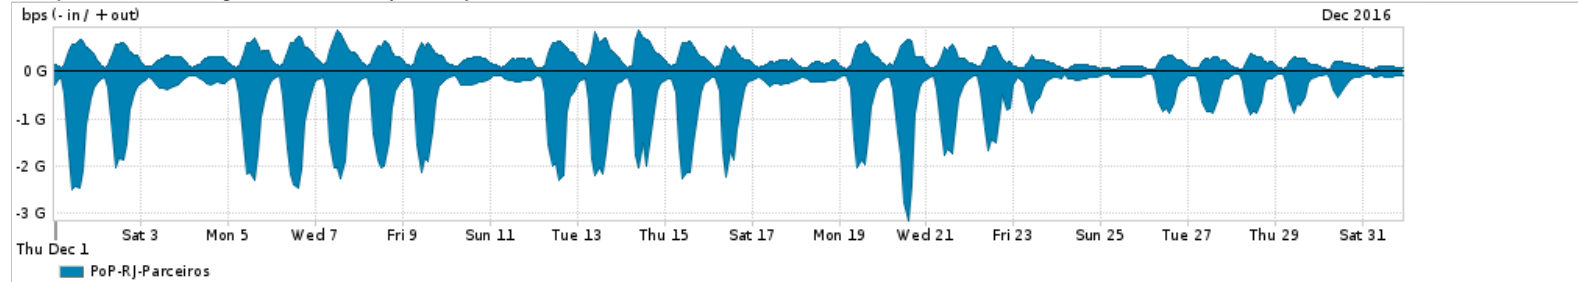

Os gráficos apresentados neste relatório de tráfego estão em formato stack, o que significa que seu valor é uma composição da soma dos componentes listados nas legendas localizadas logo abaixo dos gráficos. Os gráficos estão em "bps x tempo" e possuem dois eixos verticais, Out (positivo) e In (negativo).
 A primeira coluna da tabela define o ponto de referência para entendimento dos valores de In e Out.
 A contabilização do tráfego é sob o ponto de vista do AS da RNP, AS1916.

- Legenda:
- PoP - Ponto de presença da RNP
 - Parceiros - Provedores comerciais que a RNP mantém acordos de troca de tráfego
 - Internet Acadêmica - Acesso às redes acadêmicas internacionais, serviço atualmente provido pela RedClara
 - Internet commodity - Acesso pago à Internet global que é oferecido pela RNP aos seus clientes
 - ASN - Número do sistema autônomo
 - Profile - Objeto gerenciável definido arbitrariamente no Peakflow através de diversos parâmetros (ex: bloco cidr, peer-as, as-path, bgp community, interface, etc)

Utilização do serviço de Internet Commodity pelo PoP-RJ

Average | Max | PCT95

PROFILE	PROFILE	IN	OUT	TOTAL	
<input type="checkbox"/>	PoP-RJ	Internet Commodity	286.27 Mbps	209.92 Mbps	496.18 Mbps

Utilização das trocas de tráfego comerciais no Brasil pelo PoP-RJ