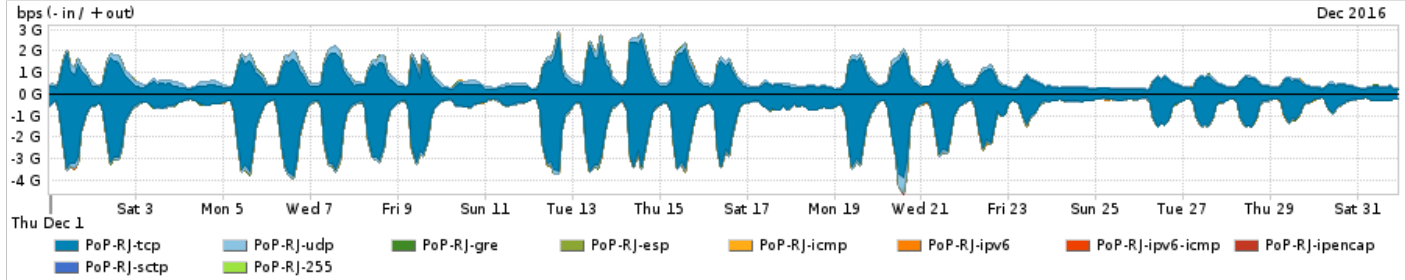

PROFILE	APPLICATION	IN	OUT	TOTAL	
☐	PoP-RJ	other UDP	42.30 Mbps	103.44 Mbps	145.74 Mbps
☐	PoP-RJ	other TCP	88.76 Mbps	54.54 Mbps	143.30 Mbps
☐	PoP-RJ	quit	5.66 Mbps	19.83 Mbps	25.49 Mbps
☐	PoP-RJ	dns	2.93 Mbps	8.49 Mbps	11.42 Mbps
☐	PoP-RJ	ssh	4.85 Mbps	6.05 Mbps	10.90 Mbps
☐	PoP-RJ	smtp	3.68 Mbps	4.33 Mbps	8.01 Mbps
☐	PoP-RJ	macromedia-fcs	5.30 Mbps	1.79 Mbps	7.09 Mbps
☐	PoP-RJ	rdp	984.63 Kbps	5.86 Mbps	6.85 Mbps

Distribuição do tráfego do PoP-RJ por protocolo

Average | Max | PCT95

PROFILE	PROTOCOL	IN	OUT	TOTAL	
☐	PoP-RJ	tcp	1.07 Gbps	659.45 Mbps	1.72 Gbps
☐	PoP-RJ	udp	56.83 Mbps	135.03 Mbps	191.86 Mbps
☐	PoP-RJ	gre	1.54 Mbps	2.45 Mbps	3.99 Mbps
☐	PoP-RJ	esp	2.48 Mbps	502.02 Kbps	2.98 Mbps
☐	PoP-RJ	icmp	1.07 Mbps	1.65 Mbps	2.71 Mbps
☐	PoP-RJ	ipv6	302.08 Kbps	70.76 Kbps	372.84 Kbps
☐	PoP-RJ	ipv6-icmp	3.86 Kbps	2.83 Kbps	6.68 Kbps
☐	PoP-RJ	ipencap	375.00 bps	0.00 bps	375.00 bps
☐	PoP-RJ	sctp	204.00 bps	0.00 bps	204.00 bps
☐	PoP-RJ	255	0.00 bps	0.00 bps	0.00 bps

For assistance with this product, please contact support@arbornetworks.com.