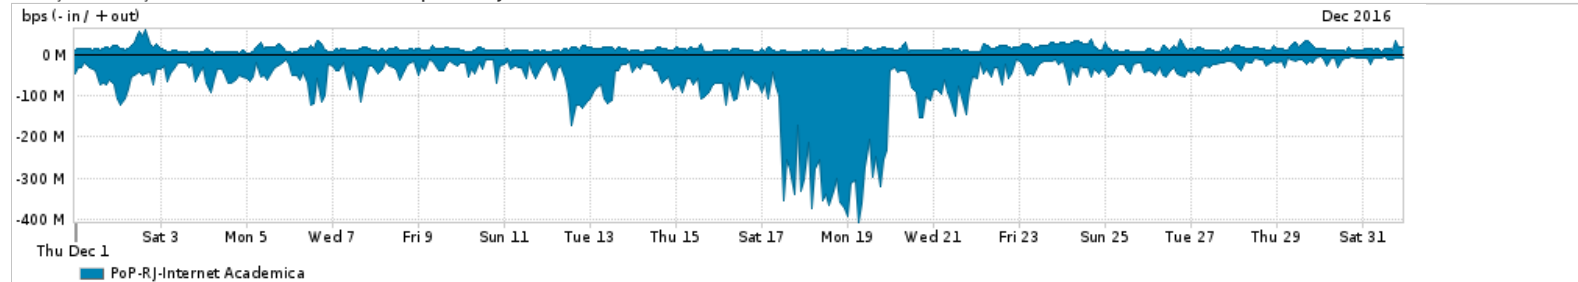

Os gráficos apresentados neste relatório de tráfego estão em formato stack, o que significa que seu valor é uma composição da soma dos componentes listados nas legendas localizadas logo abaixo dos gráficos. Os gráficos estão em "bps x tempo" e possuem dois eixos verticais, Out (positivo) e In (negativo).
 A primeira coluna da tabela define o ponto de referência para entendimento dos valores de In e Out.
 A contabilização do tráfego é sob o ponto de vista do AS da RNP, AS1916.

Utilização do serviço de Internet Commodity pelo PoP-RJ

Average | Max | PCT95

PROFILE	PROFILE	IN	OUT	TOTAL	
<input type="checkbox"/>	PoP-RJ	Internet Commodity	286.27 Mbps	209.92 Mbps	496.18 Mbps

Utilização das trocas de tráfego comerciais no Brasil pelo PoP-RJ

Average | Max | PCT95

PROFILE	PROFILE	IN	OUT	TOTAL	
<input type="checkbox"/>	PoP-RJ	Parceiros	629.36 Mbps	279.11 Mbps	908.47 Mbps

Utilização do serviço de Internet acadêmica internacional pelo PoP-RJ

Average | Max | PCT95