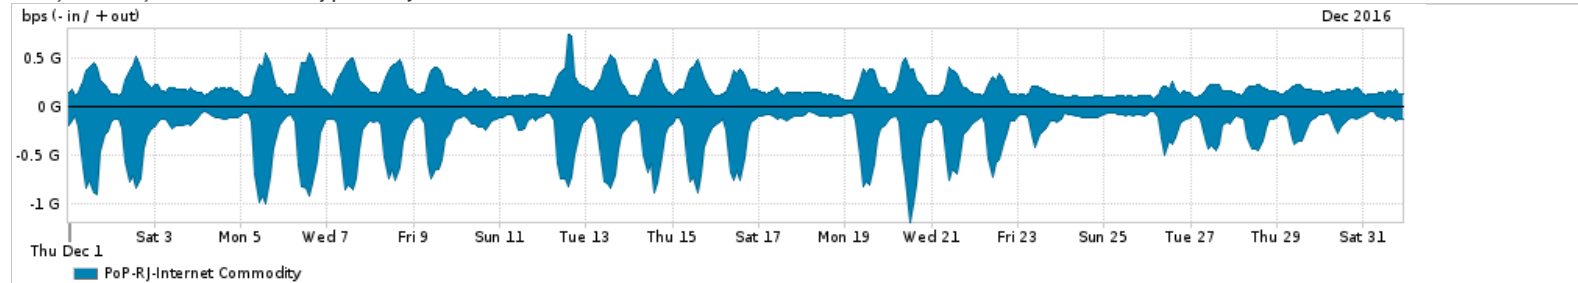

Os gráficos apresentados neste relatório de tráfego estão em formato stack, o que significa que seu valor é uma composição da soma dos componentes listados nas legendas localizadas logo abaixo dos gráficos. Os gráficos estão em "bps x tempo" e possuem dois eixos verticais, Out (positivo) e In (negativo).
 A primeira coluna da tabela define o ponto de referência para entendimento dos valores de In e Out.
 A contabilização do tráfego é sob o ponto de vista do AS da RNP, AS1916.

- Legenda:
- PoP - Ponto de presença da RNP
 - Parceiros - Provedores comerciais que a RNP mantém acordos de troca de tráfego
 - Internet Acadêmica - Acesso às redes acadêmicas internacionais, serviço atualmente provido pela RedClara
 - Internet commodity - Acesso pago à Internet global que é oferecido pela RNP aos seus clientes
 - ASN - Número do sistema autônomo
 - Profile - Objeto gerenciável definido arbitrariamente no Peakflow através de diversos parâmetros (ex: bloco cidr, peer-as, as-path, bgp community, interface, etc)

Utilização do serviço de Internet Commodity pelo PoP-RJ

Average | Max | PCT95

PROFILE	PROFILE	IN	OUT	TOTAL	
<input type="checkbox"/>	PoP-RJ	Internet Commodity	286.27 Mbps	209.92 Mbps	496.18 Mbps

Utilização das trocas de tráfego comerciais no Brasil pelo PoP-RJ