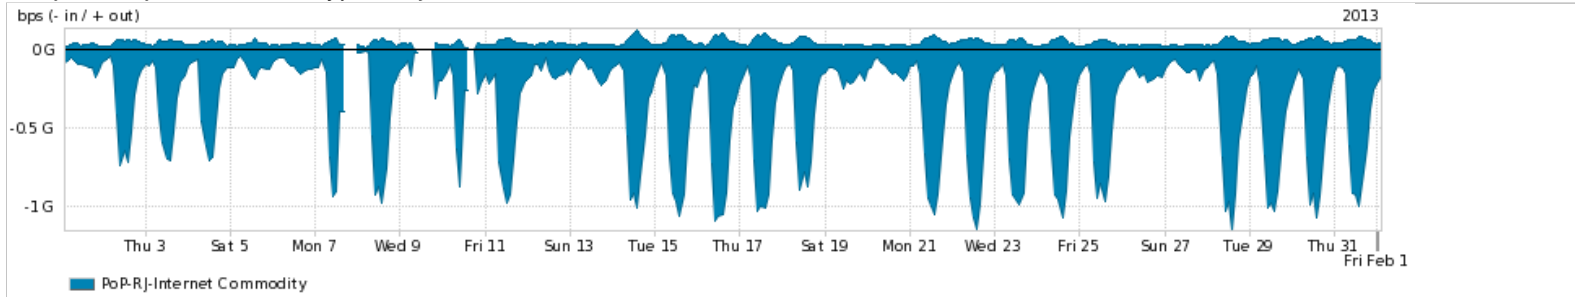

Peakflow SP: Estatísticas de trafego do PoP-RJ e clientes Completed Report (17:38, Mar 22)

Os gráficos apresentados neste relatório de trafego estão em formato stack, o que significa que seu valor é uma composição da soma dos componentes listados nas legendas localizadas logo abaixo dos gráficos. Os gráficos estão em "bps x tempo" e possuem dois eixos verticais, Out (positivo) e In (negativo).
 A primeira coluna da tabela define o ponto de referência para entendimento dos valores de In e Out.
 A contabilização do tráfego é sob o ponto de vista do AS da RNP, AS1916.

- Legenda:
- PoP - Ponto de presença da RNP
 - Parceiros - Provedores comerciais que a RNP mantém acordos de troca de tráfego
 - Internet Acadêmica - Acesso às redes acadêmicas internacionais, serviço atualmente provido pela RedClara
 - Internet commodity - Acesso pago à Internet global que é oferecido gratuitamente pela RNP aos seus clientes
 - ASN - Número do sistema autônomo
 - Profile - Objeto gerenciável definido arbitrariamente no Peakflow através de diversos parâmetros (ex: bloco cidr, peer-as, as-path, bgp community, interface, etc)

Utilização do serviço de Internet Commodity pelo PoP-RJ

Average | Max | PCT95

	PROFILE	PROFILE	IN	OUT	TOTAL
<input checked="" type="checkbox"/>	PoP-RJ	Internet Commodity	348.50 Mbps	46.46 Mbps	394.96 Mbps