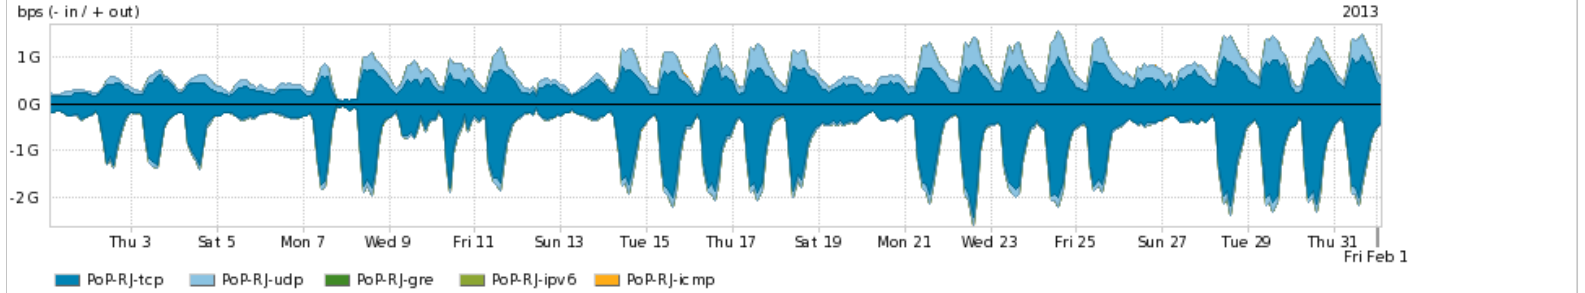

Distribuição do tráfego do PoP-RJ por aplicação (análise em camada 3 e 4)

Average | Max | PCT95

PROFILE	APPLICATION	IN	OUT	TOTAL	
<input checked="" type="checkbox"/>	PoP-RJ	http	447.67 Mbps	211.48 Mbps	659.16 Mbps
<input checked="" type="checkbox"/>	PoP-RJ	other TCP	145.98 Mbps	195.13 Mbps	341.12 Mbps
<input checked="" type="checkbox"/>	PoP-RJ	other UDP	58.14 Mbps	215.30 Mbps	273.44 Mbps
<input checked="" type="checkbox"/>	PoP-RJ	ssl	79.85 Mbps	21.98 Mbps	101.83 Mbps
<input checked="" type="checkbox"/>	PoP-RJ	macromedia-fcs	14.04 Mbps	3.94 Mbps	17.98 Mbps

	PROFILE	APPLICATION	IN	OUT	TOTAL
<input type="checkbox"/>	PoP-RJ	ssh	10.04 Mbps	5.13 Mbps	15.16 Mbps
<input type="checkbox"/>	PoP-RJ	smtp	6.08 Mbps	6.47 Mbps	12.55 Mbps
<input type="checkbox"/>	PoP-RJ	pop	982.80 Kbps	2.95 Mbps	3.93 Mbps
<input type="checkbox"/>	PoP-RJ	dns	1.94 Mbps	1.35 Mbps	3.29 Mbps
<input type="checkbox"/>	PoP-RJ	rsync	2.91 Mbps	60.18 Kbps	2.97 Mbps

Distribuição do tráfego do PoP-RJ por protocolo

Average | Max | PCT95

	PROFILE	PROTOCOL	IN	OUT	TOTAL
<input checked="" type="checkbox"/>	PoP-RJ	tcp	711.49 Mbps	450.39 Mbps	1.16 Gbps
<input checked="" type="checkbox"/>	PoP-RJ	udp	62.11 Mbps	217.84 Mbps	279.95 Mbps
<input checked="" type="checkbox"/>	PoP-RJ	gre	238.42 Kbps	578.26 Kbps	816.68 Kbps
<input checked="" type="checkbox"/>	PoP-RJ	ipv6	286.48 Kbps	388.08 Kbps	674.57 Kbps
<input checked="" type="checkbox"/>	PoP-RJ	icmp	296.51 Kbps	286.30 Kbps	582.81 Kbps
<input type="checkbox"/>	PoP-RJ	esp	30.34 Kbps	52.84 Kbps	83.18 Kbps
<input type="checkbox"/>	PoP-RJ	pim	3.83 Kbps	3.77 Kbps	7.60 Kbps
<input type="checkbox"/>	PoP-RJ	222	23.00 bps	0.00 bps	23.00 bps
<input type="checkbox"/>	PoP-RJ	rsvp	20.00 bps	2.00 bps	22.00 bps
<input type="checkbox"/>	PoP-RJ	183	3.00 bps	0.00 bps	3.00 bps