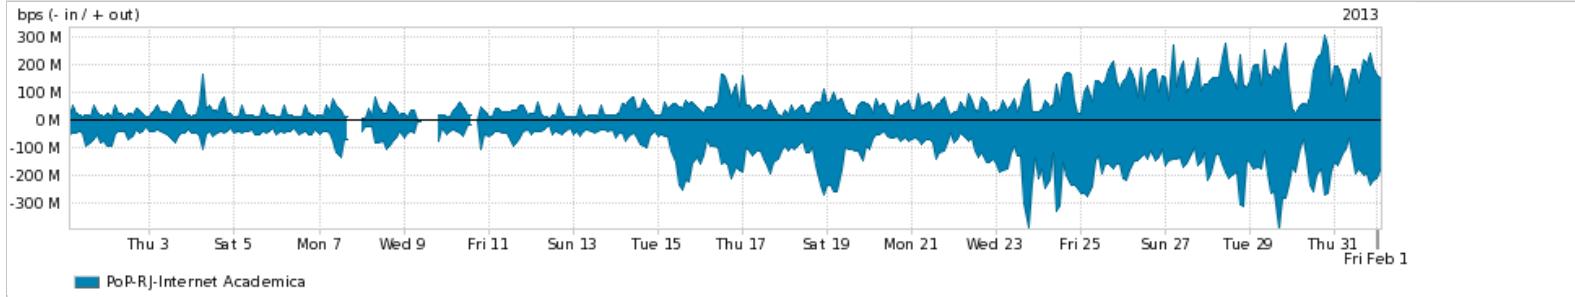

Peakflow SP: Estatísticas de trafego do PoP-RJ e clientes Completed Report (17:38, Mar 22)

Os gráficos apresentados neste relatório de trafego estão em formato stack, o que significa que seu valor é uma composição da soma dos componentes listados nas legendas localizadas logo abaixo dos gráficos. Os gráficos estão em "bps x tempo" e possuem dois eixos verticais, Out (positivo) e In (negativo).
 A primeira coluna da tabela define o ponto de referência para entendimento dos valores de In e Out.
 A contabilização do tráfego é sob o ponto de vista do AS da RNP, AS1916.

Utilização do serviço de Internet Commodity pelo PoP-RJ

Average | Max | PCT95

	PROFILE	PROFILE	IN	OUT	TOTAL
<input checked="" type="checkbox"/>	PoP-RJ	Internet Commodity	348.50 Mbps	46.46 Mbps	394.96 Mbps

Utilização das trocas de tráfego comerciais no Brasil pelo PoP-RJ

Average | Max | PCT95

	PROFILE	PROFILE	IN	OUT	TOTAL
<input checked="" type="checkbox"/>	PoP-RJ	Parceiros	267.99 Mbps	499.84 Mbps	767.83 Mbps

Utilização do serviço de Internet acadêmica internacional pelo PoP-RJ

Average | Max | PCT95

	PROFILE	PROFILE	IN	OUT	TOTAL
<input checked="" type="checkbox"/>	PoP-RJ	Internet Academica	108.70 Mbps	66.38 Mbps	175.08 Mbps