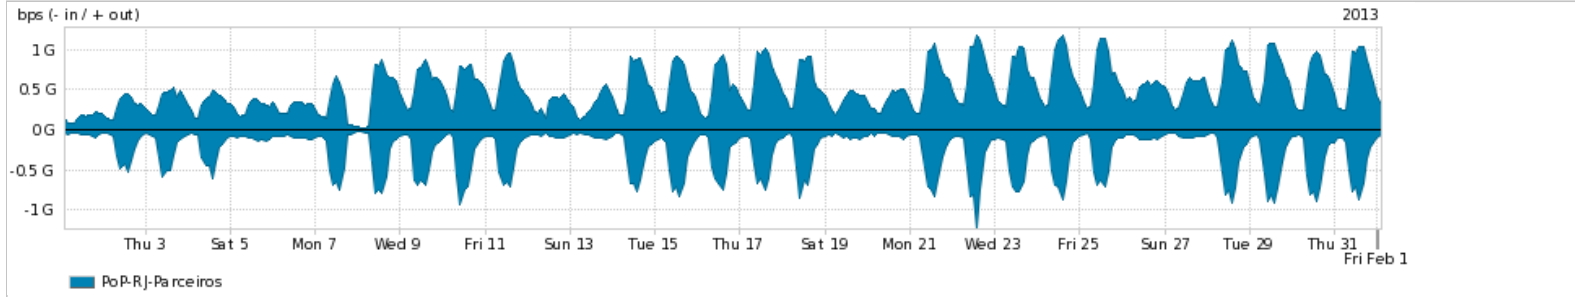

Peakflow SP: Estatísticas de trafego do PoP-RJ e clientes Completed Report (17:38, Mar 22)

Os gráficos apresentados neste relatório de trafego estão em formato stack, o que significa que seu valor é uma composição da soma dos componentes listados nas legendas localizadas logo abaixo dos gráficos. Os gráficos estão em "bps x tempo" e possuem dois eixos verticais, Out (positivo) e In (negativo).
 A primeira coluna da tabela define o ponto de referência para entendimento dos valores de In e Out.
 A contabilização do tráfego é sob o ponto de vista do AS da RNP, AS1916.

- Legenda:
- PoP - Ponto de presença da RNP
 - Parceiros - Provedores comerciais que a RNP mantém acordos de troca de tráfego
 - Internet Acadêmica - Acesso às redes acadêmicas internacionais, serviço atualmente provido pela RedClara
 - Internet commodity - Acesso pago à Internet global que é oferecido gratuitamente pela RNP aos seus clientes
 - ASN - Número do sistema autônomo
 - Profile - Objeto gerenciável definido arbitrariamente no Peakflow através de diversos parâmetros (ex: bloco cidr, peer-as, as-path, bgp community, interface, etc)

Utilização do serviço de Internet Commodity pelo PoP-RJ

Average | Max | PCT95

	PROFILE	PROFILE	IN	OUT	TOTAL
<input checked="" type="checkbox"/>	PoP-RJ	Internet Commodity	348.50 Mbps	46.46 Mbps	394.96 Mbps

Utilização das trocas de tráfego comerciais no Brasil pelo PoP-RJ

Average | Max | PCT95

	PROFILE	PROFILE	IN	OUT	TOTAL
<input checked="" type="checkbox"/>	PoP-RJ	Parceiros	267.99 Mbps	499.84 Mbps	767.83 Mbps