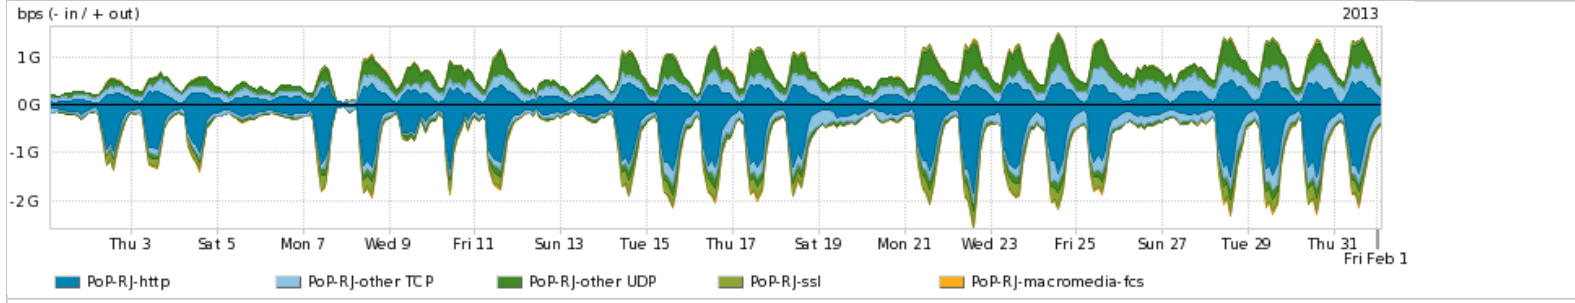

Distribuição do tráfego do PoP-RJ por aplicação (análise em camada 3 e 4)

Average | Max | PCT95

PROFILE	APPLICATION	IN	OUT	TOTAL	
☒	PoP-RJ	http	447.67 Mbps	211.48 Mbps	659.16 Mbps
☒	PoP-RJ	other TCP	145.98 Mbps	195.13 Mbps	341.12 Mbps
☒	PoP-RJ	other UDP	58.14 Mbps	215.30 Mbps	273.44 Mbps
☒	PoP-RJ	ssl	79.85 Mbps	21.98 Mbps	101.83 Mbps
☒	PoP-RJ	macromedia-fcs	14.04 Mbps	3.94 Mbps	17.98 Mbps