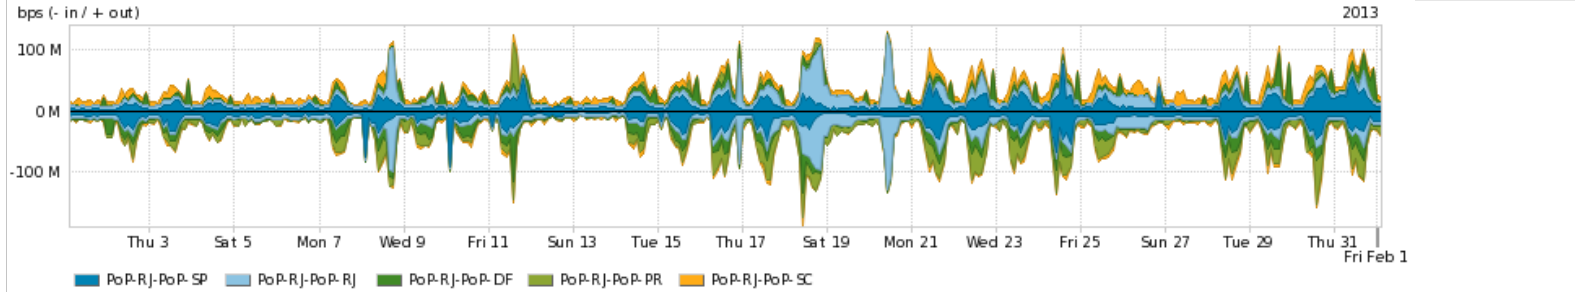

Interesse de tráfego do PoP-RJ com os outros PoPs da RNP

Average | Max | PCT95

🏠	PROFILE	PROFILE	IN	OUT	TOTAL
☒	PoP-RJ	PoP-SP	14.18 Mbps	10.20 Mbps	24.39 Mbps
☒	PoP-RJ	PoP-RJ	10.38 Mbps	10.38 Mbps	20.77 Mbps
☒	PoP-RJ	PoP-DF	6.69 Mbps	5.41 Mbps	12.10 Mbps
☒	PoP-RJ	PoP-PR	10.27 Mbps	1.26 Mbps	11.53 Mbps
☒	PoP-RJ	PoP-SC	2.36 Mbps	9.05 Mbps	11.41 Mbps
☐	PoP-RJ	PoP-MG	1.14 Mbps	7.01 Mbps	8.15 Mbps
☐	PoP-RJ	PoP-RS	832.63 Kbps	3.18 Mbps	4.01 Mbps
☐	PoP-RJ	PoP-GO	429.18 Kbps	1.30 Mbps	1.73 Mbps
☐	PoP-RJ	PoP-MA	130.89 Kbps	1.48 Mbps	1.61 Mbps
☐	PoP-RJ	PoP-PA	287.65 Kbps	1.24 Mbps	1.53 Mbps