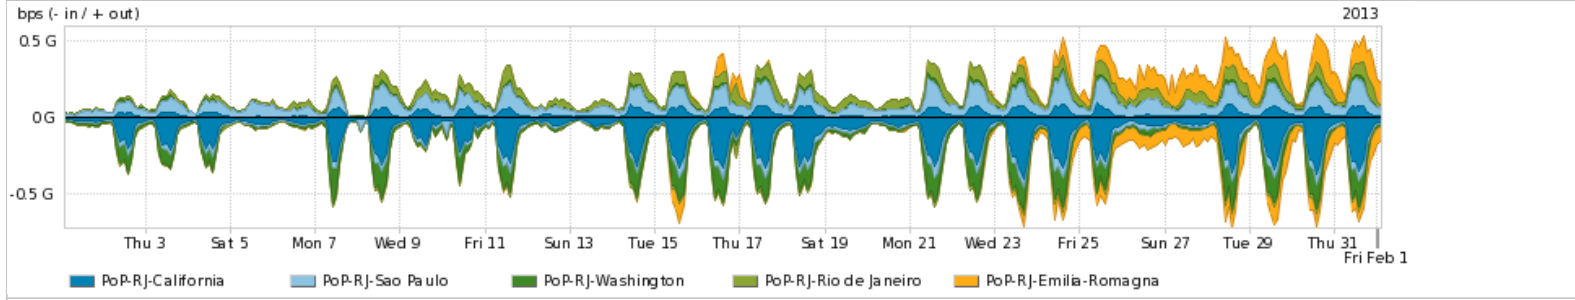

Distribuição do tráfego do PoP-RJ por estado, província ou similar

Average | Max | PCT95

PROFILE	REGION	IN	OUT	TOTAL	
☒	PoP-RJ	California	95.42 Mbps	26.90 Mbps	122.32 Mbps
☒	PoP-RJ	Sao Paulo	23.71 Mbps	74.23 Mbps	97.94 Mbps
☒	PoP-RJ	Washington	51.12 Mbps	9.54 Mbps	60.66 Mbps
☒	PoP-RJ	Rio de Janeiro	13.10 Mbps	45.22 Mbps	58.32 Mbps
☒	PoP-RJ	Emilia-Romagna	24.09 Mbps	31.97 Mbps	56.05 Mbps
☐	PoP-RJ	Arizona	30.59 Mbps	264.25 Kbps	30.85 Mbps
☐	PoP-RJ	Massachusetts	29.10 Mbps	1.50 Mbps	30.60 Mbps
☐	PoP-RJ	Illinois	21.06 Mbps	2.30 Mbps	23.36 Mbps
☐	PoP-RJ	Texas	22.29 Mbps	685.23 Kbps	22.98 Mbps
☐	PoP-RJ	Colorado	15.11 Mbps	5.86 Mbps	20.97 Mbps
☐	PoP-RJ	Distrito Federal	12.27 Mbps	6.87 Mbps	19.14 Mbps
☐	PoP-RJ	Noord-Holland	14.24 Mbps	153.08 Kbps	14.40 Mbps
☐	PoP-RJ	Geneve	8.89 Mbps	5.14 Mbps	14.03 Mbps
☐	PoP-RJ	Minas Gerais	1.80 Mbps	11.78 Mbps	13.58 Mbps
☐	PoP-RJ	Parana	2.13 Mbps	10.97 Mbps	13.10 Mbps