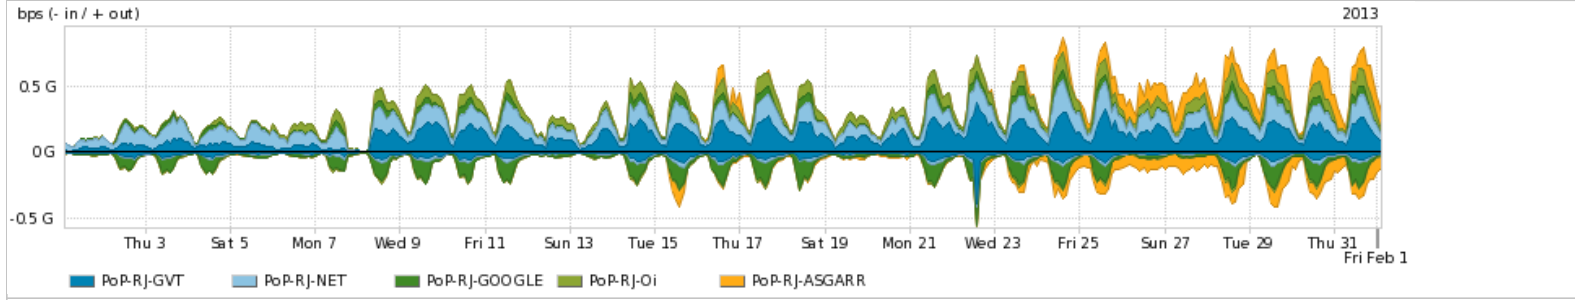

Redes (AS's de origem) mais acessadas pelo PoP-RJ

Average | Max | PCT95

🏠	PROFILE	AS NAME	ASN	IN	OUT	TOTAL
☒	PoP-RJ	GVT	18881	22.58 Mbps	122.97 Mbps	145.56 Mbps
☒	PoP-RJ	NET	28573	10.18 Mbps	102.52 Mbps	112.70 Mbps
☒	PoP-RJ	GOOGLE	15169	47.82 Mbps	23.04 Mbps	70.86 Mbps
☒	PoP-RJ	Oi	7738	6.33 Mbps	54.64 Mbps	60.97 Mbps
☒	PoP-RJ	ASGARR	137	25.40 Mbps	31.85 Mbps	57.26 Mbps
☐	PoP-RJ	TELESC	8167	4.79 Mbps	43.41 Mbps	48.20 Mbps
☐	PoP-RJ	TELESP	27699	6.30 Mbps	41.40 Mbps	47.70 Mbps
☐	PoP-RJ	NULL	0	15.67 Mbps	19.79 Mbps	35.46 Mbps
☐	PoP-RJ	AKAMAI-ASN1	20940	32.37 Mbps	808.82 Kbps	33.18 Mbps
☐	PoP-RJ	AMAZON-AES	14618	27.92 Mbps	843.49 Kbps	28.76 Mbps