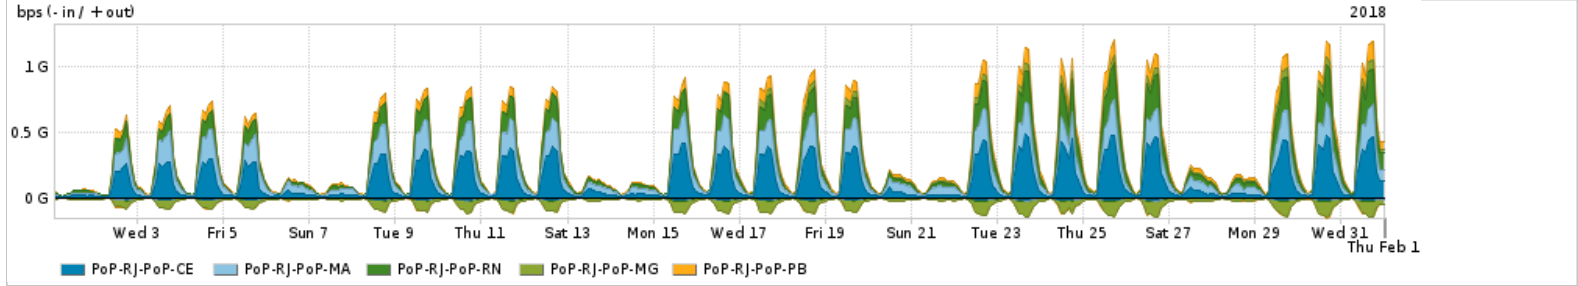

Interesse de tráfego do PoP-RJ com os outros PoPs da RNP

Average | Max | PCT95

	PROFILE	PROFILE	IN	OUT	TOTAL
☒	PoP-RJ	PoP-CE	2.37 Mbps	121.62 Mbps	123.99 Mbps
☒	PoP-RJ	PoP-MA	2.24 Mbps	83.78 Mbps	86.02 Mbps
☒	PoP-RJ	PoP-RN	1.69 Mbps	70.15 Mbps	71.84 Mbps
☒	PoP-RJ	PoP-MG	31.78 Mbps	10.75 Mbps	42.53 Mbps
☒	PoP-RJ	PoP-PB	744.54 Kbps	34.91 Mbps	35.66 Mbps
☐	PoP-RJ	PoP-SP	23.22 Mbps	857.93 Kbps	24.08 Mbps
☐	PoP-RJ	PoP-PR	12.44 Mbps	3.62 Kbps	12.44 Mbps
☐	PoP-RJ	PoP-DF	8.48 Mbps	103.70 Kbps	8.58 Mbps
☐	PoP-RJ	PoP-AM	453.15 Kbps	3.29 Mbps	3.74 Mbps