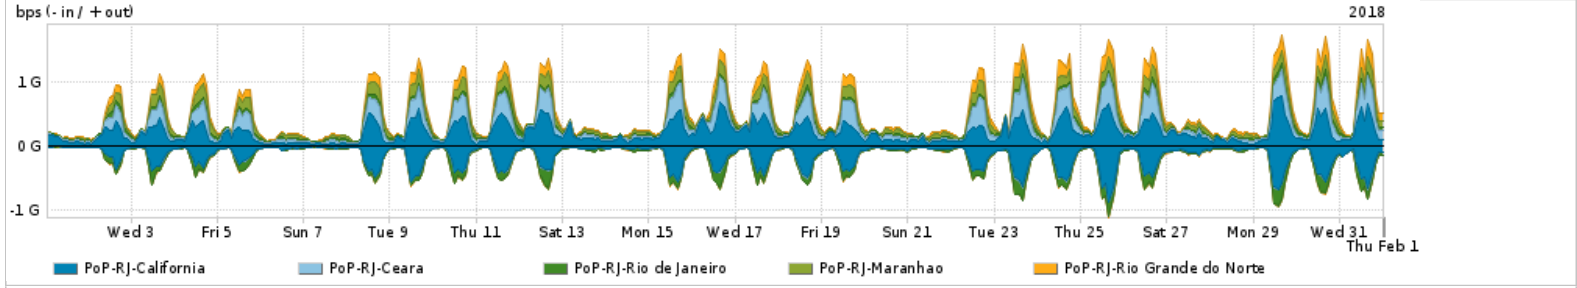

PROFILE	PROFILE	IN	OUT	TOTAL
☐	PoP-RJ	PoP-RS	3.70 Mbps	21.15 Kbps	3.72 Mbps

Distribuição do tráfego do PoP-RJ por estado, província ou similar

Average | Max | PCT95

	PROFILE	REGION	IN	OUT	TOTAL
☒	PoP-RJ	California	157.02 Mbps	202.49 Mbps	359.51 Mbps
☒	PoP-RJ	Ceara	2.71 Mbps	121.24 Mbps	123.96 Mbps
☒	PoP-RJ	Rio de Janeiro	48.55 Mbps	40.02 Mbps	88.57 Mbps
☒	PoP-RJ	Maranhao	2.47 Mbps	81.89 Mbps	84.36 Mbps
☒	PoP-RJ	Rio Grande do Norte	1.94 Mbps	71.82 Mbps	73.76 Mbps
☐	PoP-RJ	Pernambuco	2.31 Mbps	66.12 Mbps	68.44 Mbps
☐	PoP-RJ	Minas Gerais	34.40 Mbps	28.69 Mbps	63.09 Mbps
☐	PoP-RJ	Sao Paulo	19.30 Mbps	27.66 Mbps	46.96 Mbps
☐	PoP-RJ	Virginia	31.89 Mbps	13.22 Mbps	45.11 Mbps
☐	PoP-RJ	Zhejiang	572.15 Kbps	41.59 Mbps	42.16 Mbps
☐	PoP-RJ	Oxfordshire	13.66 Mbps	19.16 Mbps	32.82 Mbps
☐	PoP-RJ	Jiangsu	68.35 Kbps	31.09 Mbps	31.16 Mbps
☐	PoP-RJ	Washington	24.83 Mbps	2.42 Mbps	27.25 Mbps
☐	PoP-RJ	Shandong	87.60 Kbps	24.18 Mbps	24.27 Mbps
☐	PoP-RJ	Massachusetts	16.77 Mbps	2.13 Mbps	18.89 Mbps