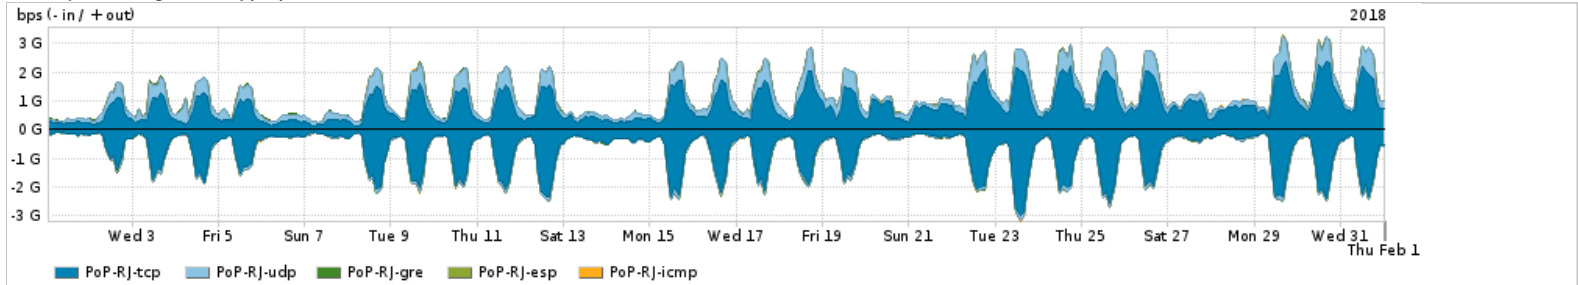

Distribuição do tráfego do PoP-RJ por aplicação (análise em camada 3 e 4)

Average | Max | PCT95

	PROFILE	APPLICATION	IN	OUT	TOTAL
<input checked="" type="checkbox"/>	PoP-RJ	ssl	451.09 Mbps	477.01 Mbps	928.10 Mbps
<input checked="" type="checkbox"/>	PoP-RJ	http	191.14 Mbps	135.15 Mbps	326.29 Mbps

	PROFILE	APPLICATION	IN	OUT	TOTAL
<input checked="" type="checkbox"/>	PoP-RJ	other TCP	76.36 Mbps	181.83 Mbps	258.19 Mbps
<input checked="" type="checkbox"/>	PoP-RJ	quit	10.32 Mbps	190.70 Mbps	201.02 Mbps
<input checked="" type="checkbox"/>	PoP-RJ	other UDP	35.87 Mbps	103.49 Mbps	139.36 Mbps
<input type="checkbox"/>	PoP-RJ	ntp	3.07 Mbps	19.30 Mbps	22.37 Mbps
<input type="checkbox"/>	PoP-RJ	ssh	6.90 Mbps	4.70 Mbps	11.60 Mbps
<input type="checkbox"/>	PoP-RJ	ldap	585.55 Kbps	7.06 Mbps	7.65 Mbps
<input type="checkbox"/>	PoP-RJ	smtp	3.46 Mbps	2.97 Mbps	6.43 Mbps
<input type="checkbox"/>	PoP-RJ	dns	1.80 Mbps	3.47 Mbps	5.26 Mbps

Distribuição do tráfego do PoP-RJ por protocolo

Average | Max | PCT95

	PROFILE	PROTOCOL	IN	OUT	TOTAL
<input checked="" type="checkbox"/>	PoP-RJ	tcp	737.30 Mbps	808.96 Mbps	1.55 Gbps
<input checked="" type="checkbox"/>	PoP-RJ	udp	53.29 Mbps	325.47 Mbps	378.77 Mbps
<input checked="" type="checkbox"/>	PoP-RJ	gre	1.34 Mbps	7.28 Mbps	8.62 Mbps
<input checked="" type="checkbox"/>	PoP-RJ	esp	498.17 Kbps	1.75 Mbps	2.25 Mbps
<input checked="" type="checkbox"/>	PoP-RJ	icmp	447.77 Kbps	786.57 Kbps	1.23 Mbps
<input type="checkbox"/>	PoP-RJ	ipv6	706.74 Kbps	171.38 Kbps	878.12 Kbps
<input type="checkbox"/>	PoP-RJ	ipv6-icmp	2.55 Kbps	608.00 bps	3.16 Kbps
<input type="checkbox"/>	PoP-RJ	255	6.00 bps	1.24 Kbps	1.24 Kbps
<input type="checkbox"/>	PoP-RJ	ipencap	411.00 bps	0.00 bps	411.00 bps
<input type="checkbox"/>	PoP-RJ	rsvp	0.00 bps	0.00 bps	0.00 bps