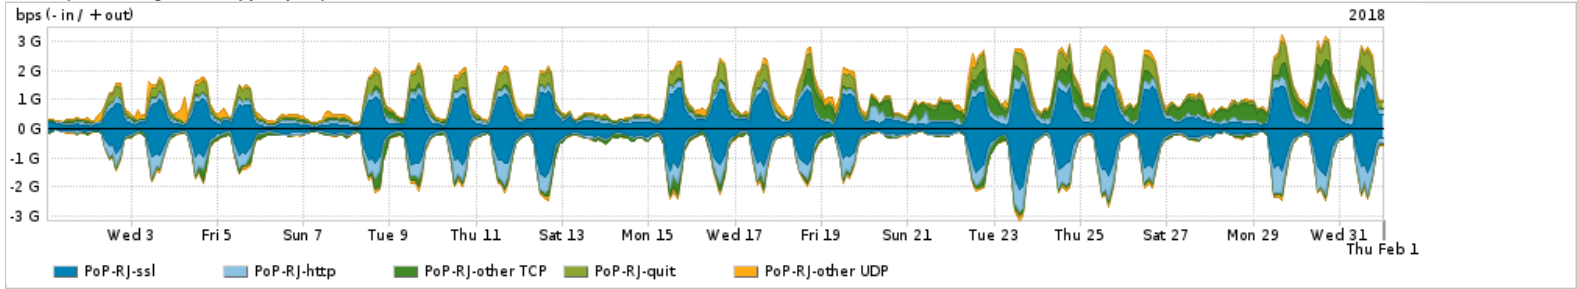

Distribuição do tráfego do PoP-RJ por aplicação (análise em camada 3 e 4)

Average | Max | PCT95

	PROFILE	APPLICATION	IN	OUT	TOTAL
☒	PoP-RJ	ssl	451.09 Mbps	477.01 Mbps	928.10 Mbps
☒	PoP-RJ	http	191.14 Mbps	135.15 Mbps	326.29 Mbps