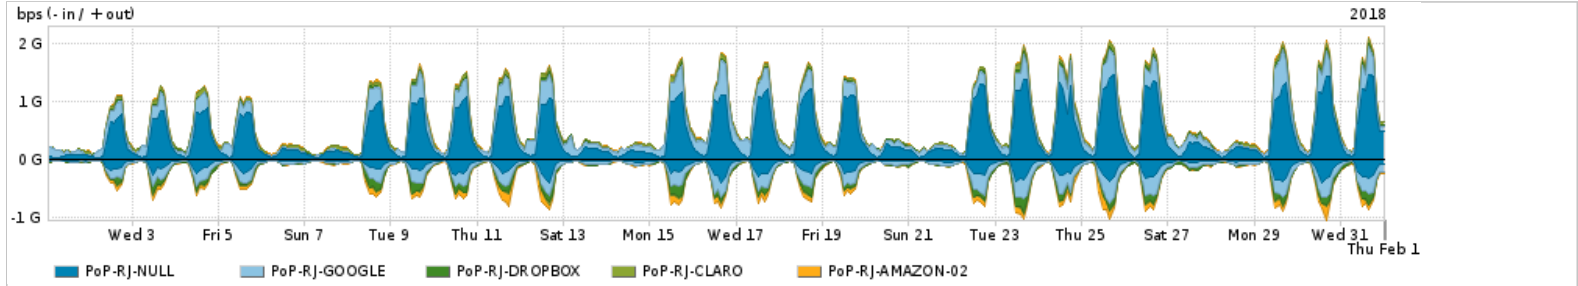

Os gráficos apresentados neste relatório de tráfego estão em formato stack, o que significa que seu valor é uma composição da soma dos componentes listados nas legendas localizadas logo abaixo dos gráficos. Os gráficos estão em "bps x tempo" e possuem dois eixos verticais, Out (positivo) e In (negativo).

### Utilização do serviço de Internet Commodity pelo PoP-RJ

PROFILE	PROFILE	IN	OUT	TOTAL
<input checked="" type="checkbox"/> PoP-RJ	Internet Commodity	213.13 Mbps	281.42 Mbps	494.55 Mbps

### Utilização das trocas de tráfego comerciais no Brasil pelo PoP-RJ

PROFILE	PROFILE	IN	OUT	TOTAL
<input checked="" type="checkbox"/> PoP-RJ	Parceiros	428.30 Mbps	394.04 Mbps	822.34 Mbps

### Utilização do serviço de Internet acadêmica internacional pelo PoP-RJ

PROFILE	PROFILE	IN	OUT	TOTAL
<input checked="" type="checkbox"/> PoP-RJ	Internet Academica	45.94 Mbps	31.43 Mbps	77.37 Mbps

Redes (AS's de origem) mais acessadas pelo PoP-RJ