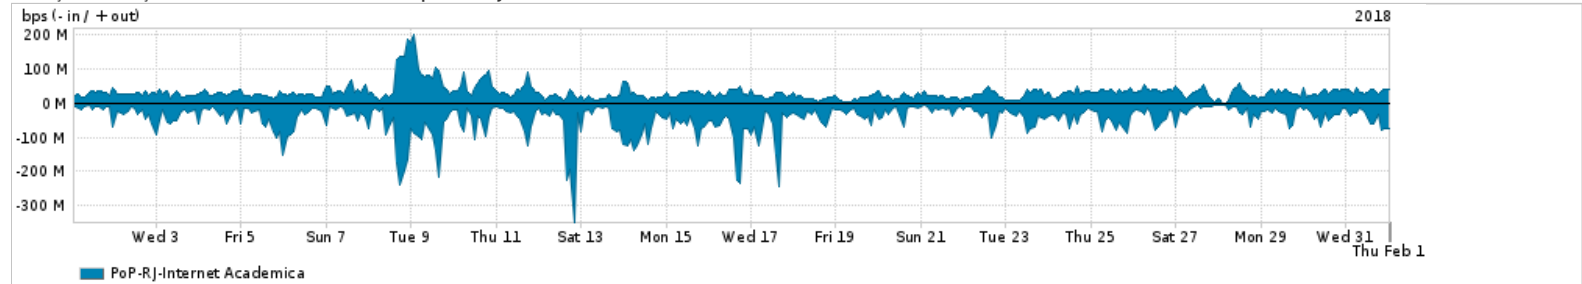

Os gráficos apresentados neste relatório de tráfego estão em formato stack, o que significa que seu valor é uma composição da soma dos componentes listados nas legendas localizadas logo abaixo dos gráficos. Os gráficos estão em "bps x tempo" e possuem dois eixos verticais, Out (positivo) e In (negativo).

### Utilização do serviço de Internet Commodity pelo PoP-RJ

PROFILE	PROFILE	IN	OUT	TOTAL
<input checked="" type="checkbox"/> PoP-RJ	Internet Commodity	213.13 Mbps	281.42 Mbps	494.55 Mbps

### Utilização das trocas de tráfego comerciais no Brasil pelo PoP-RJ

PROFILE	PROFILE	IN	OUT	TOTAL
<input checked="" type="checkbox"/> PoP-RJ	Parceiros	428.30 Mbps	394.04 Mbps	822.34 Mbps

### Utilização do serviço de Internet acadêmica internacional pelo PoP-RJ

PROFILE	PROFILE	IN	OUT	TOTAL
<input checked="" type="checkbox"/> PoP-RJ	Internet Academica	45.94 Mbps	31.43 Mbps	77.37 Mbps

Redes (AS's de origem) mais acessadas pelo PoP-RJ