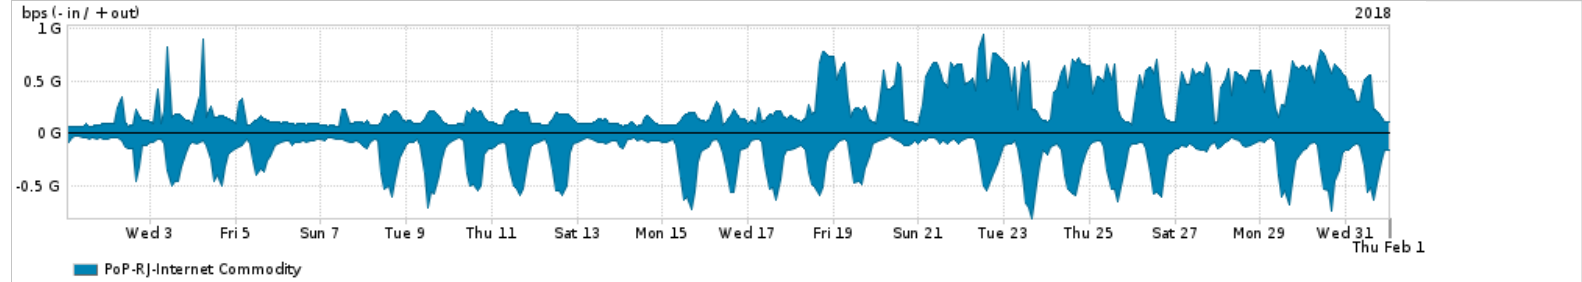

Os gráficos apresentados neste relatório de tráfego estão em formato stack, o que significa que seu valor é uma composição da soma dos componentes listados nas legendas localizadas logo abaixo dos gráficos. Os gráficos estão em "bps x tempo" e possuem dois eixos verticais, Out (positivo) e In (negativo).

A primeira coluna da tabela define o ponto de referência para entendimento dos valores de In e Out.

A contabilização do tráfego é sob o ponto de vista do AS da RNP, AS1916.

### Legenda:

PoP - Ponto de presença da RNP

Parceiros - Provedores comerciais que a RNP mantém acordos de troca de tráfego

Internet Acadêmica - Acesso às redes acadêmicas internacionais, serviço atualmente provido pela RedClara

### Utilização do serviço de Internet Commodity pelo PoP-RJ

PROFILE	PROFILE	IN	OUT	TOTAL
<input checked="" type="checkbox"/> PoP-RJ	Internet Commodity	213.13 Mbps	281.42 Mbps	494.55 Mbps