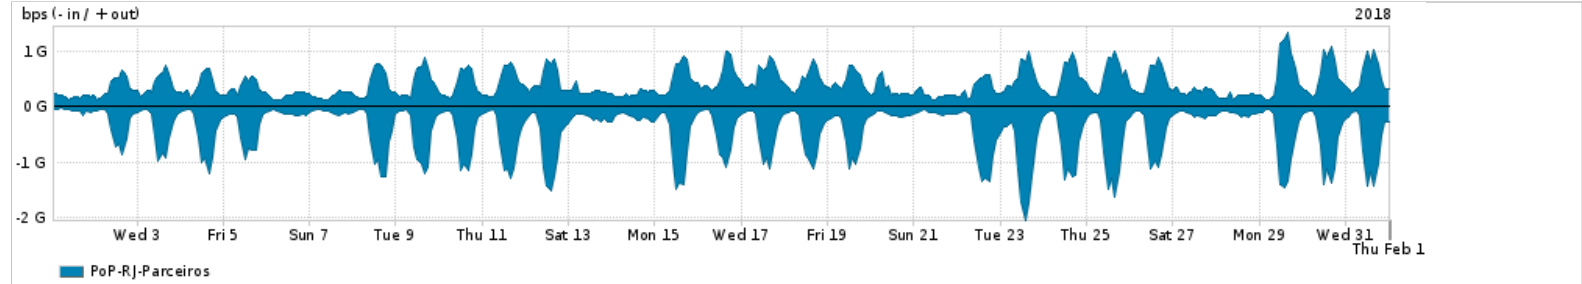

Utilização das trocas de tráfego comerciais no Brasil pelo PoP-RJ

PROFILE	PROFILE	IN	OUT	TOTAL
☒ PoP-RJ	Parceiros	428.30 Mbps	394.04 Mbps	822.34 Mbps