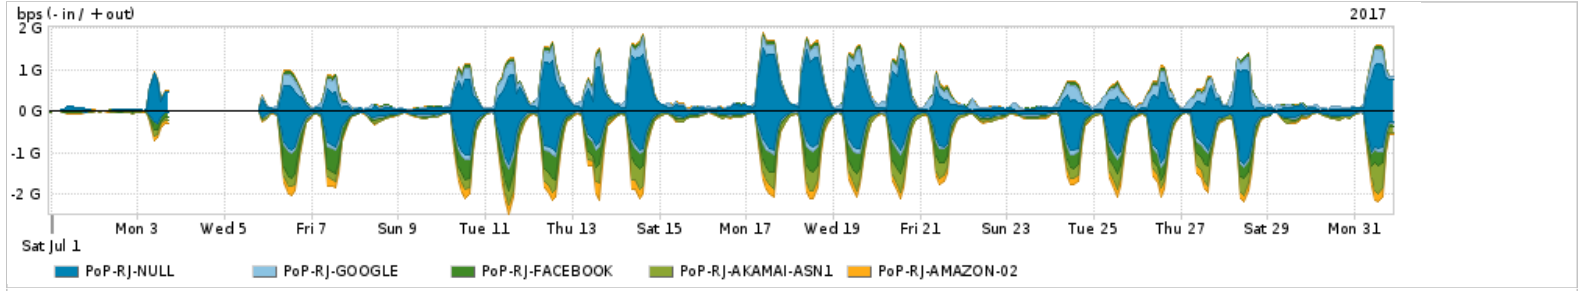

Redes (AS's de origem) mais acessadas pelo PoP-RJ

Average | Max | PCT95

PROFILE	AS NAME	ASN	IN	OUT	TOTAL
☒	PoP-RJ	NULL	0	258.11 Mbps	263.35 Mbps
☒	PoP-RJ	GOOGLE	15169	29.29 Mbps	104.74 Mbps
☒	PoP-RJ	FACEBOOK	32934	113.26 Mbps	16.99 Mbps
☒	PoP-RJ	AKAMAI-ASN1	20940	105.20 Mbps	2.71 Mbps
☒	PoP-RJ	AMAZON-02	16509	52.70 Mbps	12.52 Mbps
☐	PoP-RJ	DROPBOX	19679	27.63 Mbps	17.17 Mbps
☐	PoP-RJ	CLARO	28573	4.30 Mbps	38.76 Mbps
☐	PoP-RJ	TNLSA-BR	7738	4.94 Mbps	29.87 Mbps
☐	PoP-RJ	APPLE	714	16.39 Mbps	16.76 Mbps
☐	PoP-RJ	FDAAPRJ-BR	2715	374.50 Kbps	30.88 Mbps