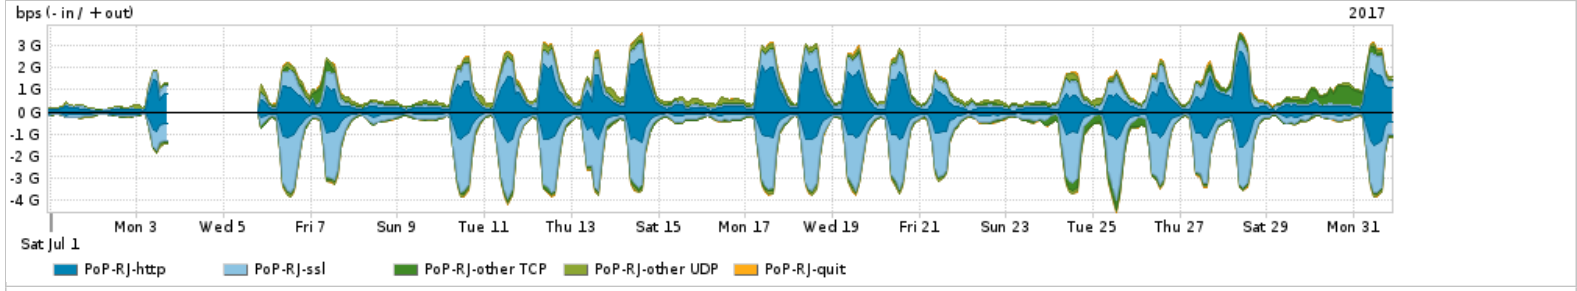

Distribuição do tráfego do PoP-RJ por aplicação (análise em camada 3 e 4)

Average | Max | PCT95

PROFILE	APPLICATION	IN	OUT	TOTAL	
☒	PoP-RJ	http	368.30 Mbps	512.32 Mbps	880.63 Mbps
☒	PoP-RJ	ssl	632.21 Mbps	238.33 Mbps	870.54 Mbps