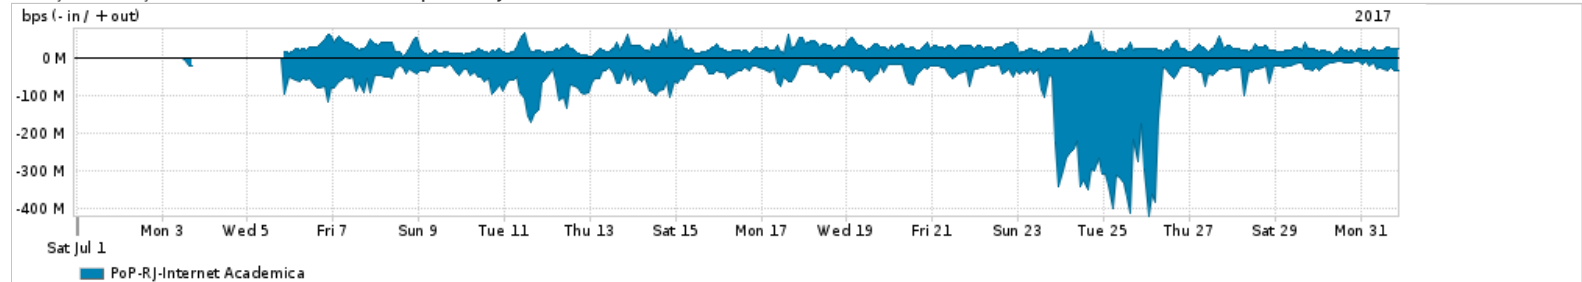

Os gráficos apresentados neste relatório de tráfego estão em formato stack, o que significa que seu valor é uma composição da soma dos componentes listados nas legendas localizadas logo abaixo dos gráficos. Os gráficos estão em "bps x tempo" e possuem dois eixos verticais, Out (positivo) e In (negativo).
 A primeira coluna da tabela define o ponto de referência para entendimento dos valores de In e Out.
 A contabilização do tráfego é sob o ponto de vista do AS da RNP, AS1916.

Utilização do serviço de Internet Commodity pelo PoP-RJ

PROFILE	PROFILE	IN	OUT	TOTAL	
X	PoP-RJ	Internet Commodity	292.08 Mbps	259.41 Mbps	551.48 Mbps

Utilização das trocas de tráfego comerciais no Brasil pelo PoP-RJ

PROFILE	PROFILE	IN	OUT	TOTAL	
X	PoP-RJ	Parceiros	532.52 Mbps	387.84 Mbps	920.35 Mbps

Utilização do serviço de Internet acadêmica internacional pelo PoP-RJ

PROFILE	PROFILE	IN	OUT	TOTAL	
X	PoP-RJ	Internet Academica	57.71 Mbps	23.36 Mbps	81.07 Mbps