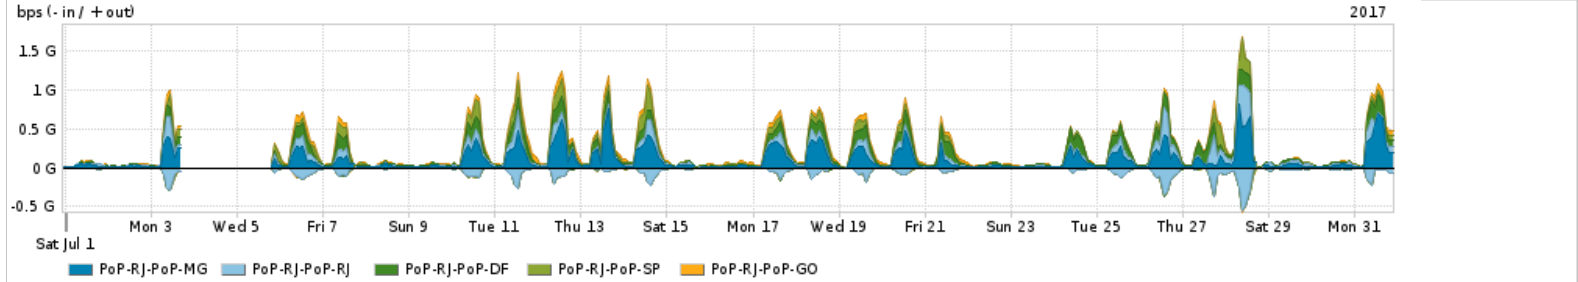

Interesse de tráfego do PoP-RJ com os outros PoPs da RNP

Average | Max | PCT95

PROFILE	PROFILE	IN	OUT	TOTAL
☒	PoP-RJ	PoP-MG	902.34 Kbps	92.51 Mbps
☒	PoP-RJ	PoP-RJ	36.62 Mbps	36.62 Mbps
☒	PoP-RJ	PoP-DF	484.70 Kbps	52.99 Mbps
☒	PoP-RJ	PoP-SP	1.18 Mbps	30.70 Mbps
☒	PoP-RJ	PoP-GO	217.12 Kbps	21.25 Mbps
☐	PoP-RJ	PoP-AM	357.85 Kbps	19.30 Mbps
☐	PoP-RJ	PoP-RS	10.97 Mbps	4.82 Mbps
☐	PoP-RJ	PoP-PR	13.60 Mbps	79.28 Kbps
☐	PoP-RJ	PoP-BA	180.91 Kbps	12.92 Mbps