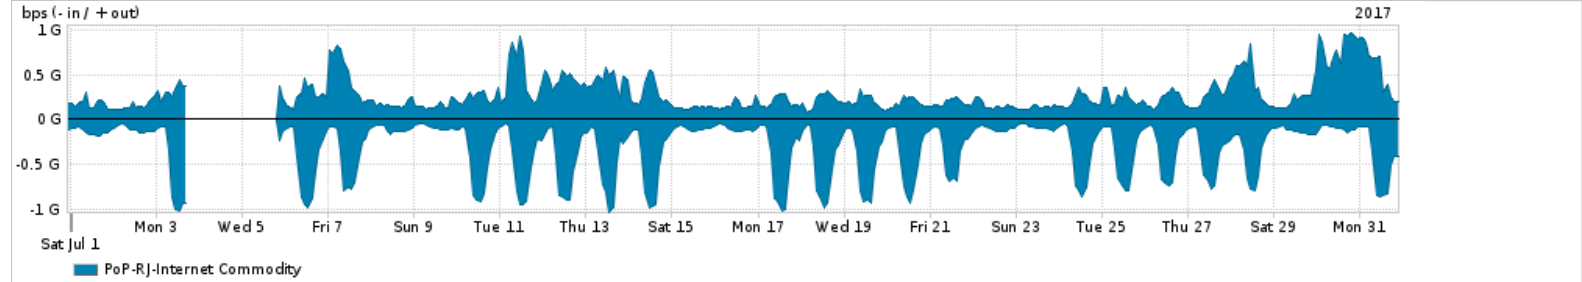

Os gráficos apresentados neste relatório de tráfego estão em formato stack, o que significa que seu valor é uma composição da soma dos componentes listados nas legendas localizadas logo abaixo dos gráficos. Os gráficos estão em "bps x tempo" e possuem dois eixos verticais, Out (positivo) e In (negativo).
 A primeira coluna da tabela define o ponto de referência para entendimento dos valores de In e Out.
 A contabilização do tráfego é sob o ponto de vista do AS da RNP, AS1916.

Legenda:
 PoP - Ponto de presença da RNP
 Parceiros - Provedores comerciais que a RNP mantém acordos de troca de tráfego
 Internet Acadêmica - Acesso às redes acadêmicas internacionais, serviço atualmente provido pela RedClara
 Internet commodity - Acesso pago à Internet global que é oferecido pela RNP aos seus clientes
 ASN - Número do sistema autônomo
 Profile - Objeto gerenciável definido arbitrariamente no Peakflow através de diversos parâmetros (ex: bloco cidr, peer-as, as-path, bgp community, interface, etc)

Utilização do serviço de Internet Commodity pelo PoP-RJ

PROFILE	PROFILE	IN	OUT	TOTAL	
X	PoP-RJ	Internet Commodity	292.08 Mbps	259.41 Mbps	551.48 Mbps

Utilização das trocas de tráfego comerciais no Brasil pelo PoP-RJ