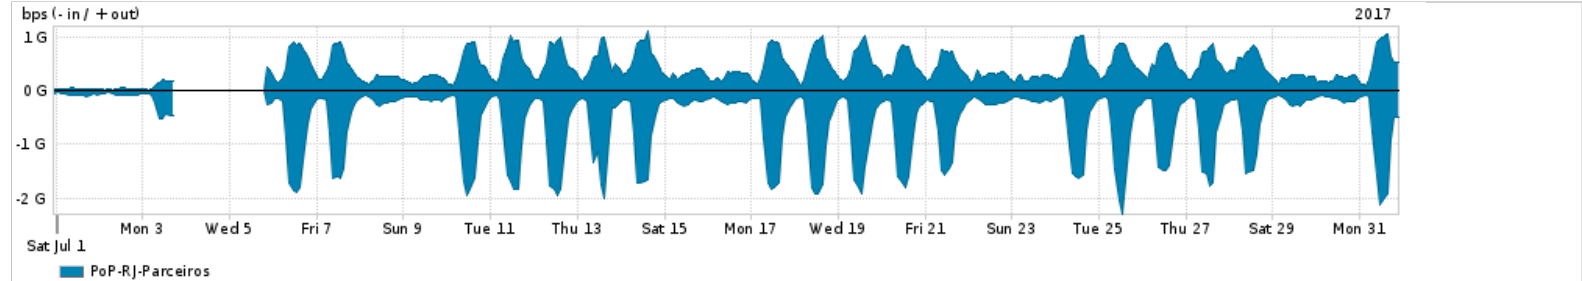

Os gráficos apresentados neste relatório de tráfego estão em formato stack, o que significa que seu valor é uma composição da soma dos componentes listados nas legendas localizadas logo abaixo dos gráficos. Os gráficos estão em "bps x tempo" e possuem dois eixos verticais, Out (positivo) e In (negativo).
 A primeira coluna da tabela define o ponto de referência para entendimento dos valores de In e Out.
 A contabilização do tráfego é sob o ponto de vista do AS da RNP, AS1916.

Legenda:
 PoP - Ponto de presença da RNP
 Parceiros - Provedores comerciais que a RNP mantém acordos de troca de tráfego
 Internet Acadêmica - Acesso às redes acadêmicas internacionais, serviço atualmente provido pela RedClara
 Internet commodity - Acesso pago à Internet global que é oferecido pela RNP aos seus clientes
 ASN - Número do sistema autônomo
 Profile - Objeto gerenciável definido arbitrariamente no Peakflow através de diversos parâmetros (ex: bloco cidr, peer-as, as-path, bgp community, interface, etc)

Utilização do serviço de Internet Commodity pelo PoP-RJ

PROFILE	PROFILE	IN	OUT	TOTAL	
X	PoP-RJ	Internet Commodity	292.08 Mbps	259.41 Mbps	551.48 Mbps

Utilização das trocas de tráfego comerciais no Brasil pelo PoP-RJ