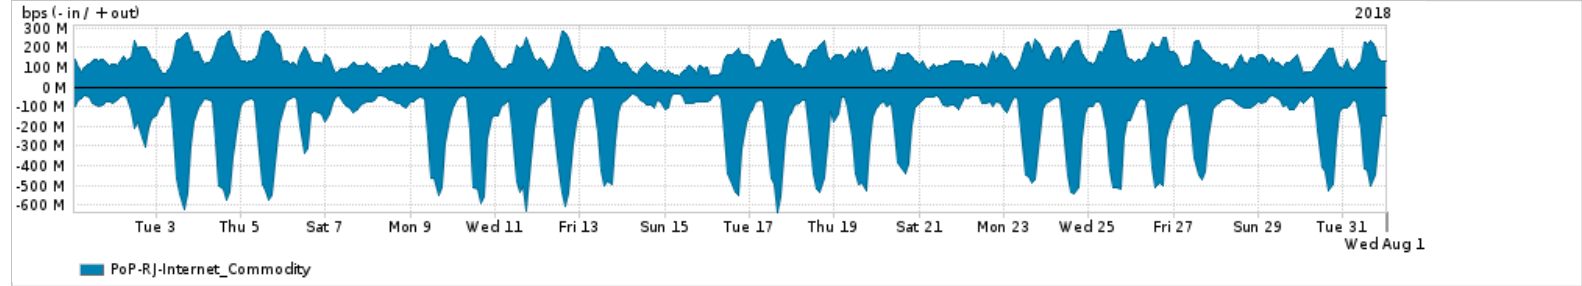

Os gráficos apresentados neste relatório de tráfego estão em formato stack, o que significa que seu valor é uma composição da soma dos componentes listados nas legendas localizadas logo abaixo dos gráficos. Os gráficos estão em "bps x tempo" e possuem dois eixos verticais, Out (positivo) e In (negativo).

A primeira coluna da tabela define o ponto de referência para entendimento dos valores de In e Out.
A contabilização do tráfego é sob o ponto de vista do AS da RNP, AS1916.

Legenda:

- PoP - Ponto de presença da RNP
- Parceiros - Provedores comerciais que a RNP mantém acordos de troca de tráfego
- Internet Acadêmica - Acesso às redes acadêmicas internacionais, serviço atualmente provido pela RedClara
- Internet commodity - Acesso pago à Internet global que é oferecido pela RNP aos seus clientes
- ASN - Número do sistema autônomo
- Profile - Objeto gerenciável definido arbitrariamente no Peakflow através de diversos parâmetros (ex: bloco cidr, peer-as, as-path, bgp community, interface, etc)

Utilização do serviço de Internet Commodity pelo PoP-RJ

Average | Max | PCT95

	PROFILE	PROFILE	IN	OUT	TOTAL
<input checked="" type="checkbox"/>	PoP-RJ	Internet_Commodity	195.75 Mbps	147.17 Mbps	342.92 Mbps