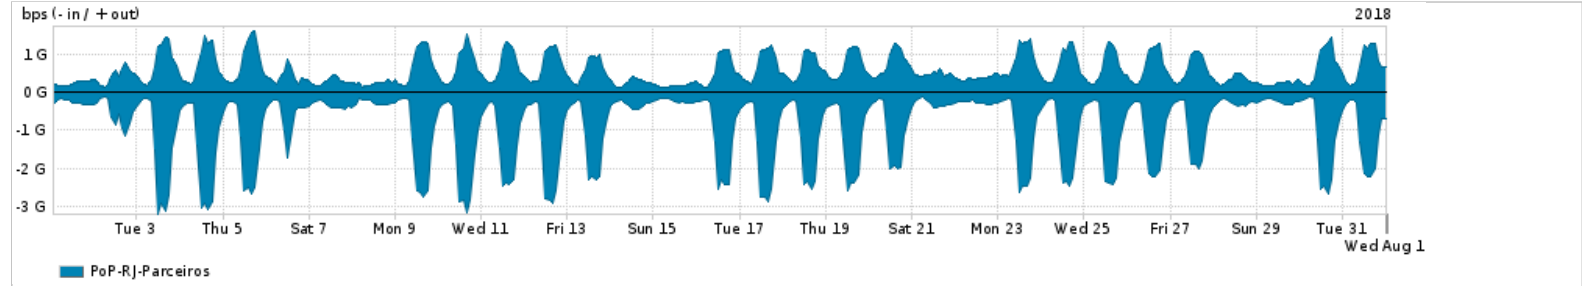

Os gráficos apresentados neste relatório de tráfego estão em formato stack, o que significa que seu valor é uma composição da soma dos componentes listados nas legendas localizadas logo abaixo dos gráficos. Os gráficos estão em "bps x tempo" e possuem dois eixos verticais, Out (positivo) e In (negativo).

A primeira coluna da tabela define o ponto de referência para entendimento dos valores de In e Out.
A contabilização do tráfego é sob o ponto de vista do AS da RNP, AS1916.

Legenda:

- PoP - Ponto de presença da RNP
- Parceiros - Provedores comerciais que a RNP mantém acordos de troca de tráfego
- Internet Acadêmica - Acesso às redes acadêmicas internacionais, serviço atualmente provido pela RedClara
- Internet commodity - Acesso pago à Internet global que é oferecido pela RNP aos seus clientes
- ASN - Número do sistema autônomo
- Profile - Objeto gerenciável definido arbitrariamente no Peakflow através de diversos parâmetros (ex: bloco cidr, peer-as, as-path, bgp community, interface, etc)

Utilização do serviço de Internet Commodity pelo PoP-RJ

Average | Max | PCT95

	PROFILE	PROFILE	IN	OUT	TOTAL
<input checked="" type="checkbox"/>	PoP-RJ	Internet_Commodity	195.75 Mbps	147.17 Mbps	342.92 Mbps

Utilização das trocas de tráfego comerciais no Brasil pelo PoP-RJ

Average | Max | PCT95

	PROFILE	PROFILE	IN	OUT	TOTAL
<input checked="" type="checkbox"/>	PoP-RJ	Parceiros	902.57 Mbps	566.94 Mbps	1.47 Gbps