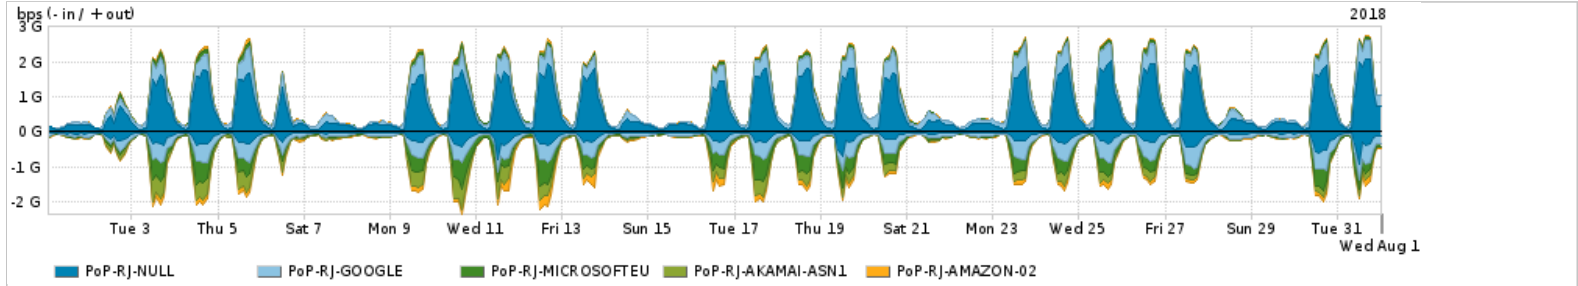

Redes (AS's de origem) mais acessadas pelo PoP-RJ

Average | Max | PCT95

	PROFILE	AS NAME	ASN	IN	OUT	TOTAL
☒	PoP-RJ	NUL	0	119.62 Mbps	612.01 Mbps	731.63 Mbps
☒	PoP-RJ	GOOGLE	15169	186.03 Mbps	223.44 Mbps	409.47 Mbps
☒	PoP-RJ	MICROSOFTEU	8068	133.75 Mbps	29.12 Mbps	162.87 Mbps
☒	PoP-RJ	AKAMAI-ASN1	20940	104.28 Mbps	4.47 Mbps	108.75 Mbps
☒	PoP-RJ	AMAZON-02	16509	50.42 Mbps	18.78 Mbps	69.20 Mbps
☐	PoP-RJ	DROPBOX	19679	44.71 Mbps	17.55 Mbps	62.26 Mbps
☐	PoP-RJ	APPLE	714	27.04 Mbps	27.23 Mbps	54.27 Mbps
☐	PoP-RJ	CLARO	28573	13.42 Mbps	40.25 Mbps	53.67 Mbps
☐	PoP-RJ	PRIVATE	65085	705.68 Kbps	43.03 Mbps	43.74 Mbps
☐	PoP-RJ	MICROSOFT-CORP-MSN-AS-BLOCK	8075	16.95 Mbps	24.30 Mbps	41.25 Mbps