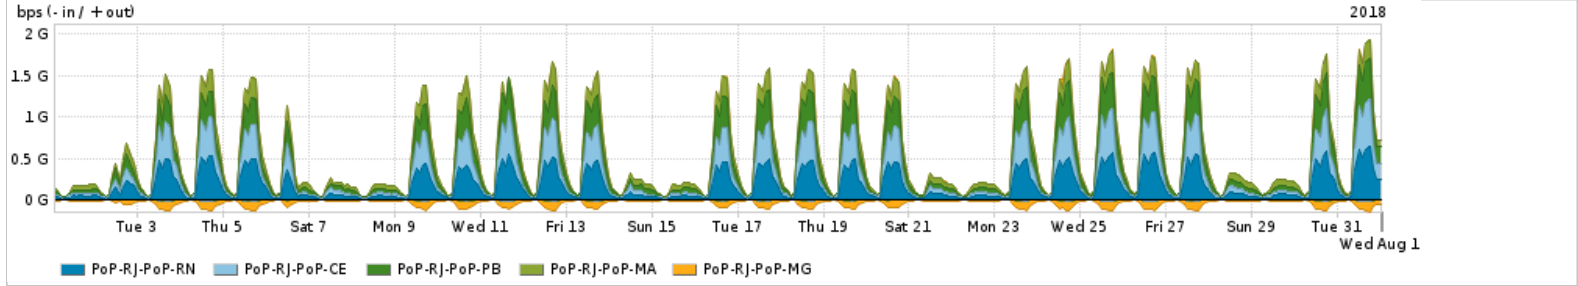

Interesse de tráfego do PoP-RJ com os outros PoPs da RNP

Average | Max | PCT95

	PROFILE	PROFILE	IN	OUT	TOTAL
☒	PoP-RJ	PoP-RN	152.00 bps	173.08 Mbps	173.08 Mbps
☒	PoP-RJ	PoP-CE	2.08 Mbps	139.55 Mbps	141.62 Mbps
☒	PoP-RJ	PoP-PB	783.00 bps	140.75 Mbps	140.75 Mbps
☒	PoP-RJ	PoP-MA	1.71 Mbps	90.15 Mbps	91.86 Mbps
☒	PoP-RJ	PoP-MG	36.30 Mbps	567.24 Kbps	36.87 Mbps
☐	PoP-RJ	PoP-SP	31.32 Mbps	1.62 Mbps	32.93 Mbps
☐	PoP-RJ	PoP-PR	28.04 Mbps	25.85 Kbps	28.06 Mbps
☐	PoP-RJ	PoP-DF	12.78 Mbps	8.69 Mbps	21.47 Mbps
☐	PoP-RJ	PoP-PA	363.58 Kbps	19.72 Mbps	20.09 Mbps