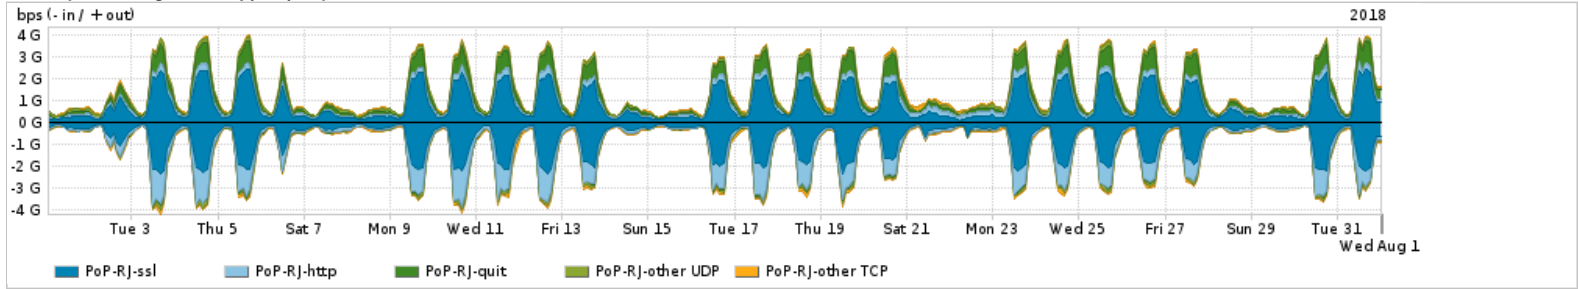

	PROFILE	PROFILE	IN	OUT	TOTAL
<input type="checkbox"/>	PoP-RJ	PoP-AM	3.57 Mbps	2.71 Mbps	6.28 Mbps

Distribuição do tráfego do PoP-RJ por estado, província ou similar

Average | Max | PCT95

	PROFILE	REGION	IN	OUT	TOTAL
<input checked="" type="checkbox"/>	PoP-RJ	California	244.51 Mbps	282.46 Mbps	526.96 Mbps
<input checked="" type="checkbox"/>	PoP-RJ	Washington	170.04 Mbps	39.36 Mbps	209.40 Mbps
<input checked="" type="checkbox"/>	PoP-RJ	Rio Grande do Norte	8.09 Kbps	160.50 Mbps	160.50 Mbps
<input checked="" type="checkbox"/>	PoP-RJ	Massachusetts	127.88 Mbps	6.28 Mbps	134.16 Mbps
<input checked="" type="checkbox"/>	PoP-RJ	Rio de Janeiro	77.87 Mbps	47.41 Mbps	125.28 Mbps
<input type="checkbox"/>	PoP-RJ	Pernambuco	4.78 Mbps	111.27 Mbps	116.05 Mbps
<input type="checkbox"/>	PoP-RJ	Ceara	1.87 Mbps	97.93 Mbps	99.80 Mbps
<input type="checkbox"/>	PoP-RJ	Maranhao	1.81 Mbps	87.91 Mbps	89.71 Mbps
<input type="checkbox"/>	PoP-RJ	Sao Paulo	45.18 Mbps	32.10 Mbps	77.29 Mbps
<input type="checkbox"/>	PoP-RJ	Virginia	42.58 Mbps	30.85 Mbps	73.44 Mbps
<input type="checkbox"/>	PoP-RJ	Paraiba	7.50 Kbps	57.91 Mbps	57.91 Mbps
<input type="checkbox"/>	PoP-RJ	Minas Gerais	39.02 Mbps	9.99 Mbps	49.01 Mbps
<input type="checkbox"/>	PoP-RJ	Distrito Federal	15.27 Mbps	12.92 Mbps	28.18 Mbps
<input type="checkbox"/>	PoP-RJ	Para	724.03 Kbps	18.60 Mbps	19.32 Mbps
<input type="checkbox"/>	PoP-RJ	Florida	13.70 Mbps	3.41 Mbps	17.11 Mbps

Distribuição do tráfego do PoP-RJ por aplicação (análise em camada 3 e 4)

Average | Max | PCT95

	PROFILE	APPLICATION	IN	OUT	TOTAL
<input checked="" type="checkbox"/>	PoP-RJ	ssl	743.50 Mbps	768.46 Mbps	1.51 Gbps
<input checked="" type="checkbox"/>	PoP-RJ	http	360.82 Mbps	151.70 Mbps	512.51 Mbps