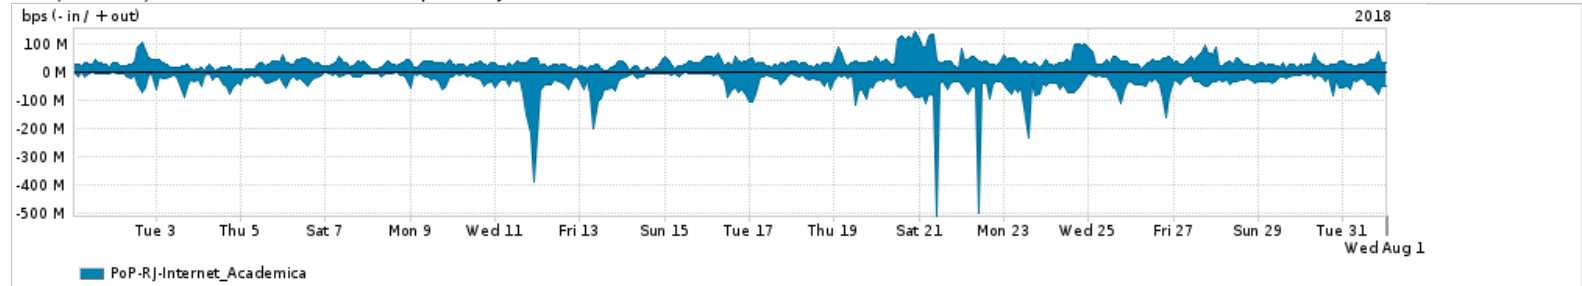

Utilização do serviço de Internet acadêmica internacional pelo PoP-RJ

Average | Max | PCT95

	PROFILE	PROFILE	IN	OUT	TOTAL
☒	PoP-RJ	Internet_Academica	41.78 Mbps	33.38 Mbps	75.17 Mbps