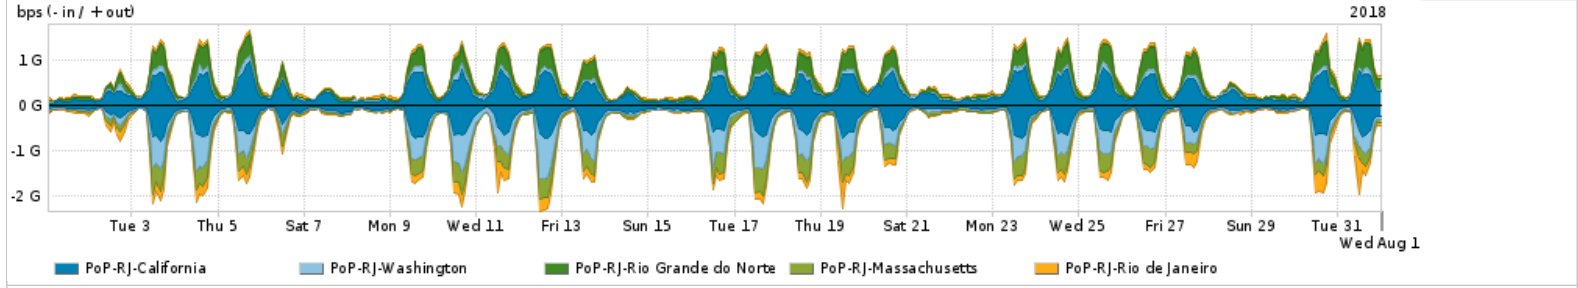

PROFILE	PROFILE	IN	OUT	TOTAL
☐	PoP-RJ	PoP-AM	3.57 Mbps	2.71 Mbps	6.28 Mbps

Distribuição do tráfego do PoP-RJ por estado, província ou similar

Average | Max | PCT95

	PROFILE	REGION	IN	OUT	TOTAL
☒	PoP-RJ	California	244.51 Mbps	282.46 Mbps	526.96 Mbps
☒	PoP-RJ	Washington	170.04 Mbps	39.36 Mbps	209.40 Mbps
☒	PoP-RJ	Rio Grande do Norte	8.09 Kbps	160.50 Mbps	160.50 Mbps
☒	PoP-RJ	Massachusetts	127.88 Mbps	6.28 Mbps	134.16 Mbps
☒	PoP-RJ	Rio de Janeiro	77.87 Mbps	47.41 Mbps	125.28 Mbps
☐	PoP-RJ	Pernambuco	4.78 Mbps	111.27 Mbps	116.05 Mbps
☐	PoP-RJ	Ceara	1.87 Mbps	97.93 Mbps	99.80 Mbps
☐	PoP-RJ	Maranhao	1.81 Mbps	87.91 Mbps	89.71 Mbps
☐	PoP-RJ	Sao Paulo	45.18 Mbps	32.10 Mbps	77.29 Mbps
☐	PoP-RJ	Virginia	42.58 Mbps	30.85 Mbps	73.44 Mbps
☐	PoP-RJ	Paraiba	7.50 Kbps	57.91 Mbps	57.91 Mbps
☐	PoP-RJ	Minas Gerais	39.02 Mbps	9.99 Mbps	49.01 Mbps
☐	PoP-RJ	Distrito Federal	15.27 Mbps	12.92 Mbps	28.18 Mbps
☐	PoP-RJ	Para	724.03 Kbps	18.60 Mbps	19.32 Mbps
☐	PoP-RJ	Florida	13.70 Mbps	3.41 Mbps	17.11 Mbps