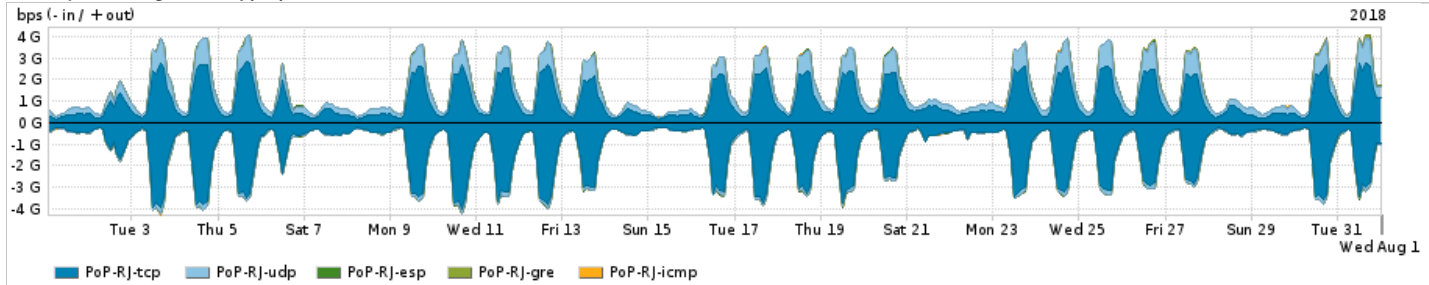

Distribuição do tráfego do PoP-RJ por aplicação (análise em camada 3 e 4)

Average | Max | PCT95

	PROFILE	APPLICATION	IN	OUT	TOTAL
<input checked="" type="checkbox"/>	PoP-RJ	ssl	743.50 Mbps	768.46 Mbps	1.51 Gbps
<input checked="" type="checkbox"/>	PoP-RJ	http	360.82 Mbps	151.70 Mbps	512.51 Mbps

	PROFILE	APPLICATION	IN	OUT	TOTAL
<input checked="" type="checkbox"/>	PoP-RJ	quit	16.03 Mbps	312.00 Mbps	328.04 Mbps
<input checked="" type="checkbox"/>	PoP-RJ	other UDP	50.01 Mbps	114.37 Mbps	164.38 Mbps
<input checked="" type="checkbox"/>	PoP-RJ	other TCP	68.09 Mbps	57.11 Mbps	125.20 Mbps
<input type="checkbox"/>	PoP-RJ	ldap	2.19 Mbps	30.82 Mbps	33.01 Mbps
<input type="checkbox"/>	PoP-RJ	ssh	9.61 Mbps	5.95 Mbps	15.56 Mbps
<input type="checkbox"/>	PoP-RJ	rsync	15.00 Mbps	11.47 Kbps	15.01 Mbps
<input type="checkbox"/>	PoP-RJ	smtp	3.82 Mbps	4.30 Mbps	8.12 Mbps
<input type="checkbox"/>	PoP-RJ	ntp	4.13 Mbps	3.30 Mbps	7.43 Mbps

Distribuição do tráfego do PoP-RJ por protocolo

Average | Max | PCT95

	PROFILE	PROTOCOL	IN	OUT	TOTAL
<input checked="" type="checkbox"/>	PoP-RJ	tcp	1.21 Gbps	994.27 Mbps	2.20 Gbps
<input checked="" type="checkbox"/>	PoP-RJ	udp	76.99 Mbps	468.93 Mbps	545.92 Mbps
<input checked="" type="checkbox"/>	PoP-RJ	esp	4.25 Mbps	3.15 Mbps	7.40 Mbps
<input checked="" type="checkbox"/>	PoP-RJ	gre	565.07 Kbps	6.52 Mbps	7.09 Mbps
<input checked="" type="checkbox"/>	PoP-RJ	icmp	646.73 Kbps	1.20 Mbps	1.85 Mbps
<input type="checkbox"/>	PoP-RJ	ipv6	1.04 Mbps	574.78 Kbps	1.62 Mbps
<input type="checkbox"/>	PoP-RJ	ipv6-icmp	2.25 Kbps	599.00 bps	2.84 Kbps
<input type="checkbox"/>	PoP-RJ	sctp	586.00 bps	0.00 bps	586.00 bps
<input type="checkbox"/>	PoP-RJ	ipencap	506.00 bps	0.00 bps	506.00 bps
<input type="checkbox"/>	PoP-RJ	rsvp	0.00 bps	0.00 bps	0.00 bps