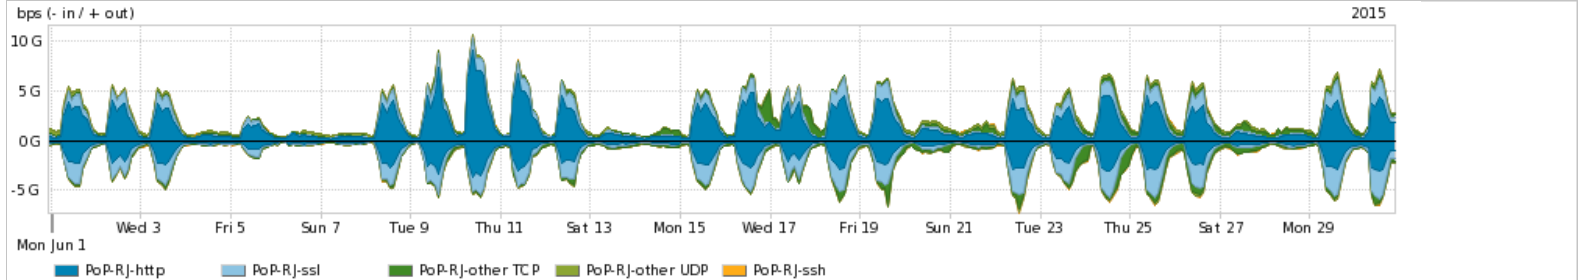

Os gráficos apresentados neste relatório de tráfego estão em formato stack, o que significa que seu valor é uma composição da soma dos componentes listados nas legendas localizadas logo abaixo dos gráficos. Os gráficos estão em "bps x tempo" e possuem dois eixos verticais, Out (positivo) e In (negativo).
 A primeira coluna da tabela define o ponto de referência para entendimento dos valores de In e Out.
 A contabilização do tráfego é sob o ponto de vista do AS da RNP, AS1916.

Interesse de tráfego do PoP-RJ com os outros PoPs da RNP

Average | Max | PCT95

PROFILE	PROFILE	IN	OUT	TOTAL
<input checked="" type="checkbox"/>	PoP-RJ	PoP-SP	279.17 Mbps	124.60 Mbps
<input checked="" type="checkbox"/>	PoP-RJ	PoP-RJ	129.28 Mbps	129.28 Mbps
<input checked="" type="checkbox"/>	PoP-RJ	PoP-MG	1.58 Mbps	162.68 Mbps
<input checked="" type="checkbox"/>	PoP-RJ	PoP-BA	4.20 Mbps	106.09 Mbps
<input checked="" type="checkbox"/>	PoP-RJ	PoP-CE	1.72 Mbps	63.84 Mbps
<input type="checkbox"/>	PoP-RJ	PoP-DF	5.81 Mbps	51.05 Mbps
<input type="checkbox"/>	PoP-RJ	PoP-ES	797.16 Kbps	41.69 Mbps
<input type="checkbox"/>	PoP-RJ	PoP-GO	1.36 Mbps	35.13 Mbps
<input type="checkbox"/>	PoP-RJ	PoP-MA	847.20 Kbps	34.26 Mbps
<input type="checkbox"/>	PoP-RJ	PoP-RN	1.24 Mbps	33.47 Mbps

Distribuição do tráfego do PoP-RJ por aplicação (análise em camada 3 e 4)

Average | Max | PCT95

PROFILE	APPLICATION	IN	OUT	TOTAL	
<input checked="" type="checkbox"/>	PoP-RJ	http	957.33 Mbps	1.56 Gbps	2.52 Gbps
<input checked="" type="checkbox"/>	PoP-RJ	ssl	702.22 Mbps	476.71 Mbps	1.18 Gbps
<input checked="" type="checkbox"/>	PoP-RJ	other TCP	268.70 Mbps	248.01 Mbps	516.71 Mbps
<input checked="" type="checkbox"/>	PoP-RJ	other UDP	67.08 Mbps	211.32 Mbps	278.40 Mbps
<input checked="" type="checkbox"/>	PoP-RJ	ssh	23.82 Mbps	5.78 Mbps	29.60 Mbps