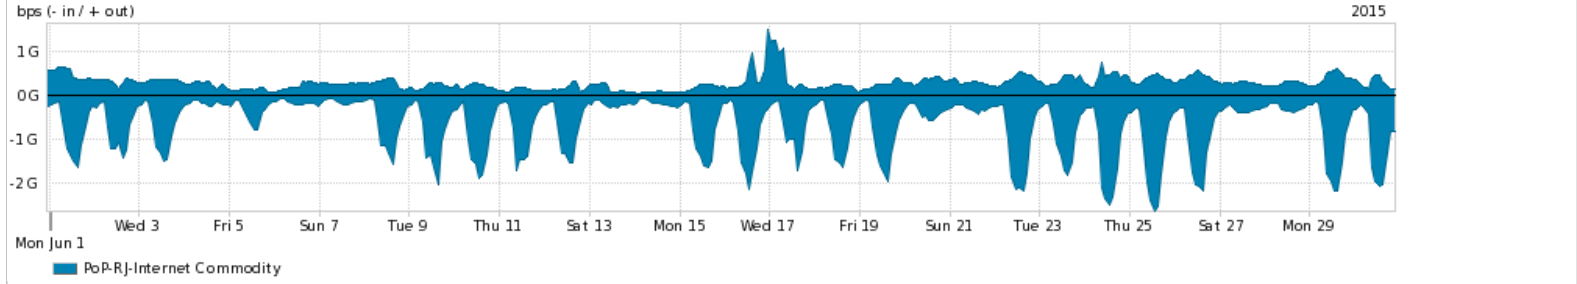

Os gráficos apresentados neste relatório de tráfego estão em formato stack, o que significa que seu valor é uma composição da soma dos componentes listados nas legendas localizadas logo abaixo dos gráficos. Os gráficos estão em "bps x tempo" e possuem dois eixos verticais, Out (positivo) e In (negativo).
 A primeira coluna da tabela define o ponto de referência para entendimento dos valores de In e Out.
 A contabilização do tráfego é sob o ponto de vista do AS da RNP, AS1916.

- Legenda:
- PoP - Ponto de presença da RNP
 - Parceiros - Provedores comerciais que a RNP mantém acordos de troca de tráfego
 - Internet Acadêmica - Acesso às redes acadêmicas internacionais, serviço atualmente provido pela RedClara
 - Internet commodity - Acesso pago à Internet global que é oferecido pela RNP aos seus clientes
 - ASN - Número do sistema autônomo
 - Profile - Objeto gerenciável definido arbitrariamente no Peakflow através de diversos parâmetros (ex: bloco cidr, peer-as, as-path, bgp community, interface, etc)

Utilização do serviço de Internet Commodity pelo PoP-RJ

Average | Max | PCT95

PROFILE	PROFILE	IN	OUT	TOTAL	
<input checked="" type="checkbox"/>	PoP-RJ	Internet Commodity	671.88 Mbps	298.16 Mbps	970.05 Mbps