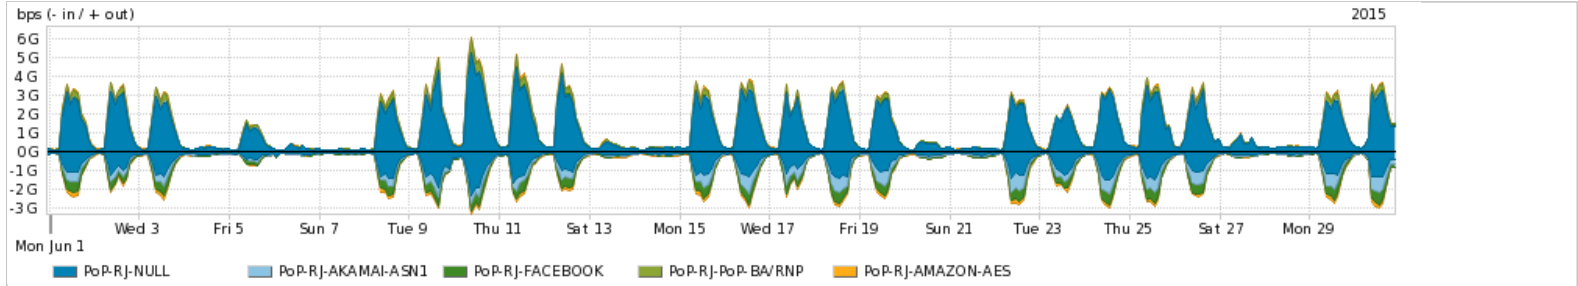

Redes (AS's de origem) mais acessadas pelo PoP-RJ

Average | Max | PCT95

PROFILE	AS NAME	ASN	IN	OUT	TOTAL
☒	PoP-RJ	NULL	0	445.20 Mbps	1.11 Gbps
☒	PoP-RJ	AKAMAI-ASN1	20940	187.18 Mbps	6.96 Mbps
☒	PoP-RJ	FACEBOOK	32934	165.00 Mbps	18.32 Mbps
☒	PoP-RJ	PoP-BA/RNP	53164	3.99 Mbps	105.56 Mbps
☒	PoP-RJ	AMAZON-AES	14618	61.93 Mbps	32.20 Mbps
☐	PoP-RJ	NET	28573	5.12 Mbps	80.68 Mbps
☐	PoP-RJ	RedeRio	2715	80.81 Kbps	84.43 Mbps
☐	PoP-RJ	NTT-COMMUNICATIONS-2914	2914	62.36 Mbps	1.75 Mbps
☐	PoP-RJ	AMAZON-02	16509	37.71 Mbps	22.76 Mbps
☐	PoP-RJ	USPnet	28571	10.19 Mbps	49.25 Mbps