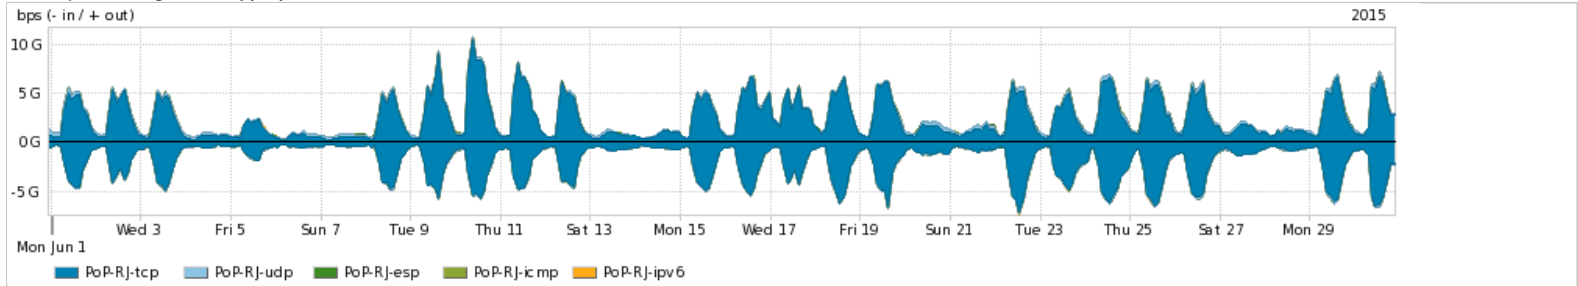

Distribuição do tráfego do PoP-RJ por aplicação (análise em camada 3 e 4)

Average | Max | PCT95

PROFILE	APPLICATION	IN	OUT	TOTAL	
<input checked="" type="checkbox"/>	PoP-RJ	http	957.33 Mbps	1.56 Gbps	2.52 Gbps
<input checked="" type="checkbox"/>	PoP-RJ	ssl	702.22 Mbps	476.71 Mbps	1.18 Gbps
<input checked="" type="checkbox"/>	PoP-RJ	other TCP	268.70 Mbps	248.01 Mbps	516.71 Mbps
<input checked="" type="checkbox"/>	PoP-RJ	other UDP	67.08 Mbps	211.32 Mbps	278.40 Mbps
<input checked="" type="checkbox"/>	PoP-RJ	ssh	23.82 Mbps	5.78 Mbps	29.60 Mbps

PROFILE	APPLICATION	IN	OUT	TOTAL	
<input type="checkbox"/>	PoP-RJ	rdp	1.31 Mbps	24.71 Mbps	26.03 Mbps
<input type="checkbox"/>	PoP-RJ	macromedia-fcs	15.09 Mbps	4.94 Mbps	20.03 Mbps
<input type="checkbox"/>	PoP-RJ	ntp	2.50 Mbps	13.21 Mbps	15.71 Mbps
<input type="checkbox"/>	PoP-RJ	rsync	12.32 Mbps	1.56 Mbps	13.88 Mbps
<input type="checkbox"/>	PoP-RJ	sccp	179.78 Kbps	10.57 Mbps	10.75 Mbps

Distribuição do tráfego do PoP-RJ por protocolo

Average | Max | PCT95

PROFILE	PROTOCOL	IN	OUT	TOTAL	
<input checked="" type="checkbox"/>	PoP-RJ	tcp	1.99 Gbps	2.35 Gbps	4.34 Gbps
<input checked="" type="checkbox"/>	PoP-RJ	udp	74.75 Mbps	229.16 Mbps	303.90 Mbps
<input checked="" type="checkbox"/>	PoP-RJ	esp	1.24 Mbps	12.80 Mbps	14.04 Mbps
<input checked="" type="checkbox"/>	PoP-RJ	icmp	1.58 Mbps	2.68 Mbps	4.26 Mbps
<input checked="" type="checkbox"/>	PoP-RJ	ipv6	791.81 Kbps	1.01 Mbps	1.80 Mbps
<input type="checkbox"/>	PoP-RJ	gre	373.76 Kbps	788.24 Kbps	1.16 Mbps
<input type="checkbox"/>	PoP-RJ	pim	928.00 bps	268.60 Kbps	269.52 Kbps
<input type="checkbox"/>	PoP-RJ	ipv6-icmp	770.00 bps	778.00 bps	1.55 Kbps
<input type="checkbox"/>	PoP-RJ	ipv6-frag	555.00 bps	242.00 bps	797.00 bps
<input type="checkbox"/>	PoP-RJ	ip	2.00 bps	205.00 bps	207.00 bps