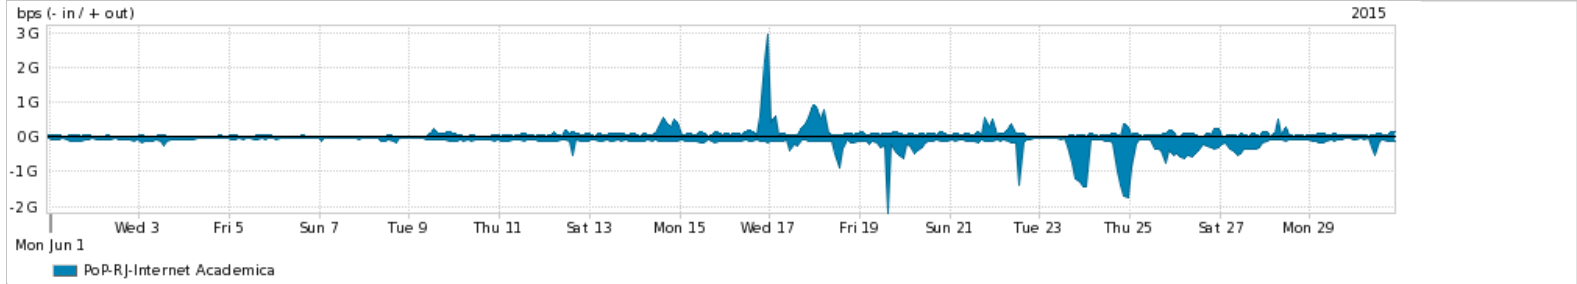

Utilização do serviço de Internet acadêmica internacional pelo PoP-RJ

Average | Max | PCT95

PROFILE	PROFILE	IN	OUT	TOTAL	
☒	PoP-RJ	Internet Acadêmica	174.17 Mbps	102.43 Mbps	276.60 Mbps