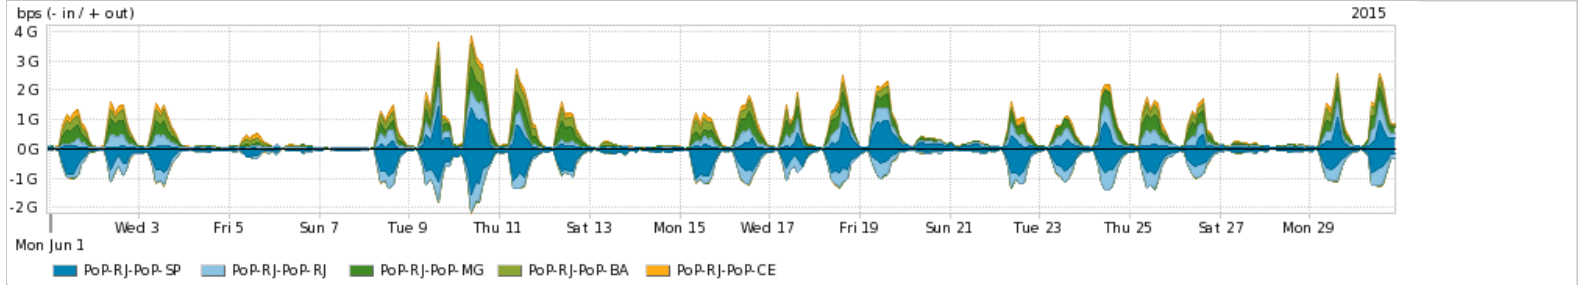

Os gráficos apresentados neste relatório de tráfego estão em formato stack, o que significa que seu valor é uma composição da soma dos componentes listados nas legendas localizadas logo abaixo dos gráficos. Os gráficos estão em "bps x tempo" e possuem dois eixos verticais, Out (positivo) e In (negativo).
 A primeira coluna da tabela define o ponto de referência para entendimento dos valores de In e Out.
 A contabilização do tráfego é sob o ponto de vista do AS da RNP, AS1916.

Utilização das trocas de tráfego comerciais no Brasil pelo PoP-RJ

Average | Max | PCT95

PROFILE	PROFILE	IN	OUT	TOTAL	
<input checked="" type="checkbox"/>	PoP-RJ	Parceiros	721.02 Mbps	587.28 Mbps	1.31 Gbps

Utilização do serviço de Internet acadêmica internacional pelo PoP-RJ

Average | Max | PCT95

PROFILE	PROFILE	IN	OUT	TOTAL	
<input checked="" type="checkbox"/>	PoP-RJ	Internet Acadêmica	174.17 Mbps	102.43 Mbps	276.60 Mbps

Interesse de tráfego do PoP-RJ com os outros PoPs da RNP

Average | Max | PCT95

PROFILE	PROFILE	IN	OUT	TOTAL
<input checked="" type="checkbox"/>	PoP-RJ	PoP-SP	279.17 Mbps	124.60 Mbps
<input checked="" type="checkbox"/>	PoP-RJ	PoP-RJ	129.28 Mbps	129.28 Mbps
<input checked="" type="checkbox"/>	PoP-RJ	PoP-MG	1.58 Mbps	162.68 Mbps
<input checked="" type="checkbox"/>	PoP-RJ	PoP-BA	4.20 Mbps	106.09 Mbps
<input checked="" type="checkbox"/>	PoP-RJ	PoP-CE	1.72 Mbps	63.84 Mbps
<input type="checkbox"/>	PoP-RJ	PoP-DF	5.81 Mbps	51.05 Mbps
<input type="checkbox"/>	PoP-RJ	PoP-ES	797.16 Kbps	41.69 Mbps
<input type="checkbox"/>	PoP-RJ	PoP-GO	1.36 Mbps	35.13 Mbps
<input type="checkbox"/>	PoP-RJ	PoP-MA	847.20 Kbps	34.26 Mbps
<input type="checkbox"/>	PoP-RJ	PoP-RN	1.24 Mbps	33.47 Mbps