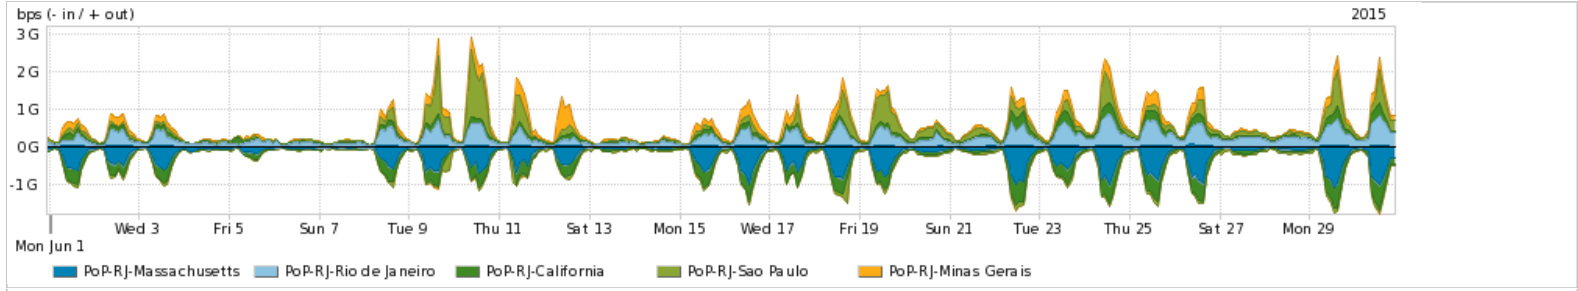

Distribuição do tráfego do PoP-RJ por estado, província ou similar

Average | Max | PCT95

PROFILE	REGION	IN	OUT	TOTAL	
☒	PoP-RJ	Massachusetts	228.29 Mbps	13.27 Mbps	241.56 Mbps
☒	PoP-RJ	Rio de Janeiro	12.64 Mbps	210.34 Mbps	222.98 Mbps
☒	PoP-RJ	California	141.72 Mbps	79.40 Mbps	221.12 Mbps
☒	PoP-RJ	Sao Paulo	48.16 Mbps	153.57 Mbps	201.74 Mbps
☒	PoP-RJ	Minas Gerais	2.04 Mbps	111.31 Mbps	113.34 Mbps
☐	PoP-RJ	Ceara	11.16 Mbps	93.78 Mbps	104.94 Mbps
☐	PoP-RJ	Distrito Federal	13.18 Mbps	89.91 Mbps	103.08 Mbps
☐	PoP-RJ	Amazonas	2.91 Mbps	96.47 Mbps	99.38 Mbps
☐	PoP-RJ	Virginia	62.11 Mbps	26.16 Mbps	88.27 Mbps
☐	PoP-RJ	Colorado	80.20 Mbps	2.20 Mbps	82.40 Mbps
☐	PoP-RJ	Pernambuco	6.26 Mbps	62.53 Mbps	68.79 Mbps
☐	PoP-RJ	Rio Grande do Norte	1.67 Mbps	63.69 Mbps	65.36 Mbps
☐	PoP-RJ	Washington	38.65 Mbps	24.86 Mbps	63.50 Mbps
☐	PoP-RJ	Goias	1.51 Mbps	61.08 Mbps	62.58 Mbps
☐	PoP-RJ	Maranhao	1.36 Mbps	54.44 Mbps	55.80 Mbps