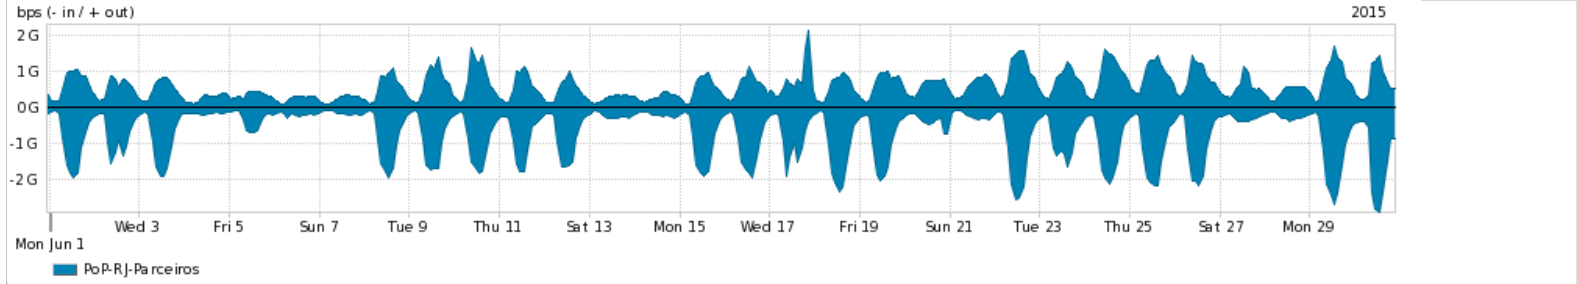

Utilização das trocas de tráfego comerciais no Brasil pelo PoP-RJ

Average | Max | PCT95

PROFILE	PROFILE	IN	OUT	TOTAL	
☒	PoP-RJ	Parceiros	721.02 Mbps	587.28 Mbps	1.31 Gbps