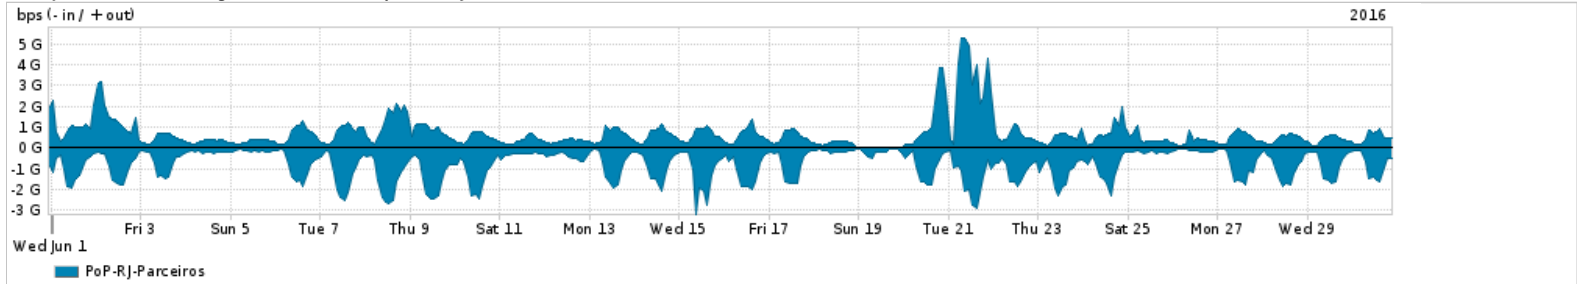

Os gráficos apresentados neste relatório de tráfego estão em formato stack, o que significa que seu valor é uma composição da soma dos componentes listados nas legendas localizadas logo abaixo dos gráficos. Os gráficos estão em "bps x tempo" e possuem dois eixos verticais, Out (positivo) e In (negativo).
 A primeira coluna da tabela define o ponto de referência para entendimento dos valores de In e Out.
 A contabilização do tráfego é sob o ponto de vista do AS da RNP, AS1916.

- Legenda:
- PoP - Ponto de presença da RNP
 - Parceiros - Provedores comerciais que a RNP mantém acordos de troca de tráfego
 - Internet Acadêmica - Acesso às redes acadêmicas internacionais, serviço atualmente provido pela RedClara
 - Internet commodity - Acesso pago à Internet global que é oferecido pela RNP aos seus clientes
 - ASN - Número do sistema autônomo
 - Profile - Objeto gerenciável definido arbitrariamente no Peakflow através de diversos parâmetros (ex: bloco cidr, peer-as, as-path, bgp community, interface, etc)

Utilização do serviço de Internet Commodity pelo PoP-RJ

Average | Max | PCT95

PROFILE	PROFILE	IN	OUT	TOTAL	
<input type="checkbox"/>	PoP-RJ	Internet Commodity	305.01 Mbps	163.26 Mbps	468.27 Mbps

Utilização das trocas de tráfego comerciais no Brasil pelo PoP-RJ