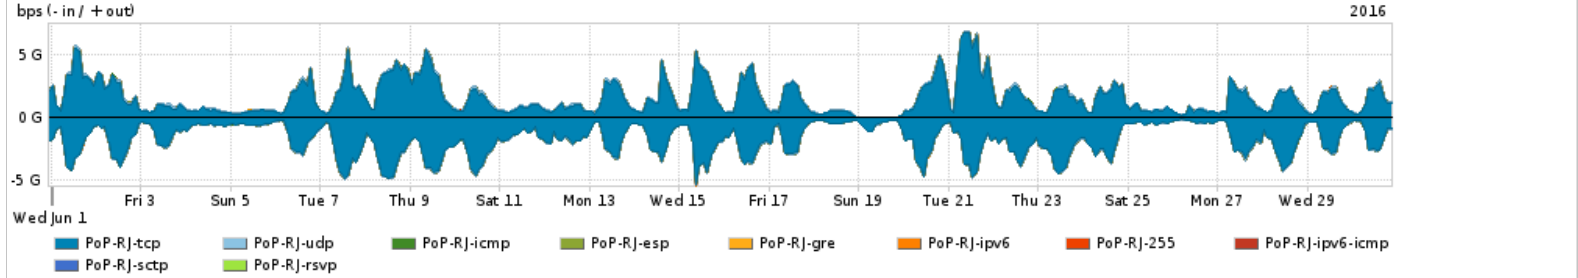

Distribuição do tráfego do PoP-RJ por aplicação (análise em camada 3 e 4)

Average | Max | PCT95

PROFILE	APPLICATION	IN	OUT	TOTAL	
<input type="checkbox"/>	PoP-RJ	other TCP	763.57 Mbps	612.12 Mbps	1.38 Gbps
<input type="checkbox"/>	PoP-RJ	http	534.87 Mbps	627.55 Mbps	1.16 Gbps

	PROFILE	APPLICATION	IN	OUT	TOTAL	
<input type="checkbox"/>	PoP-RJ		ssl	454.36 Mbps	287.00 Mbps	741.36 Mbps
<input type="checkbox"/>	PoP-RJ		other UDP	36.15 Mbps	95.44 Mbps	131.59 Mbps
<input type="checkbox"/>	PoP-RJ		ssh	9.24 Mbps	9.28 Mbps	18.52 Mbps
<input type="checkbox"/>	PoP-RJ		smtp	2.83 Mbps	10.23 Mbps	13.05 Mbps
<input type="checkbox"/>	PoP-RJ		ntp	2.20 Mbps	10.04 Mbps	12.24 Mbps
<input type="checkbox"/>	PoP-RJ		rdp	2.98 Mbps	6.38 Mbps	9.36 Mbps
<input type="checkbox"/>	PoP-RJ	macromedia-fcs		8.13 Mbps	1.14 Mbps	9.27 Mbps
<input type="checkbox"/>	PoP-RJ		dns	2.24 Mbps	2.83 Mbps	5.07 Mbps

Distribuição do tráfego do PoP-RJ por protocolo

Average | Max | PCT95

	PROFILE	PROTOCOL	IN	OUT	TOTAL	
<input type="checkbox"/>	PoP-RJ		tcp	1.79 Gbps	1.56 Gbps	3.35 Gbps
<input type="checkbox"/>	PoP-RJ		udp	41.34 Mbps	108.78 Mbps	150.11 Mbps
<input type="checkbox"/>	PoP-RJ		icmp	1.07 Mbps	1.52 Mbps	2.59 Mbps
<input type="checkbox"/>	PoP-RJ		esp	457.52 Kbps	678.60 Kbps	1.14 Mbps
<input type="checkbox"/>	PoP-RJ		gre	481.22 Kbps	512.25 Kbps	993.47 Kbps
<input type="checkbox"/>	PoP-RJ		ipv6	340.61 Kbps	271.58 Kbps	612.19 Kbps
<input type="checkbox"/>	PoP-RJ		255	0.00 bps	197.45 Kbps	197.45 Kbps
<input type="checkbox"/>	PoP-RJ		ipv6-icmp	118.00 bps	483.00 bps	601.00 bps
<input type="checkbox"/>	PoP-RJ		sctp	23.00 bps	0.00 bps	23.00 bps
<input type="checkbox"/>	PoP-RJ		rsvp	0.00 bps	2.00 bps	2.00 bps