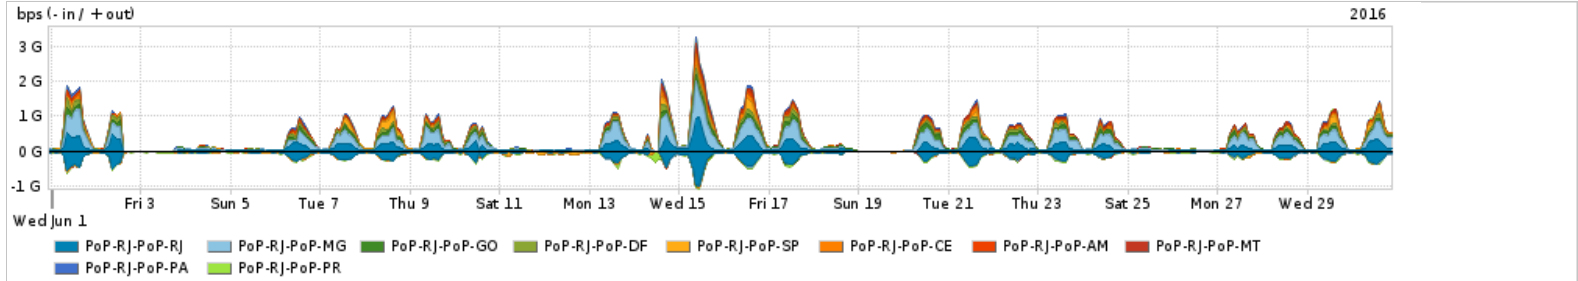

PROFILE	PROFILE	IN	OUT	TOTAL	
<input type="checkbox"/>	PoP-RJ	Internet Academica	563.26 Mbps	304.11 Mbps	867.37 Mbps

Redes (AS's de origem) mais acessadas pelo PoP-RJ

Average | Max | PCT95

PROFILE	AS NAME	ASN	IN	OUT	TOTAL
<input type="checkbox"/>	PoP-RJ	NULL	0	101.19 Mbps	416.90 Mbps
<input type="checkbox"/>	PoP-RJ	NOTRE-DAME	693	1.76 Mbps	211.31 Mbps
<input type="checkbox"/>	PoP-RJ	AKAMAI-ASN1	20940	187.44 Mbps	194.05 Mbps
<input type="checkbox"/>	PoP-RJ	FACEBOOK	32934	123.76 Mbps	140.90 Mbps
<input type="checkbox"/>	PoP-RJ	FNAL	3152	102.69 Mbps	121.29 Mbps
<input type="checkbox"/>	PoP-RJ	JANET	786	92.25 Mbps	107.16 Mbps
<input type="checkbox"/>	PoP-RJ	INDIANAGIGAPOP	19782	295.93 Kbps	88.88 Mbps
<input type="checkbox"/>	PoP-RJ	GOOGLE	15169	2.91 Mbps	88.30 Mbps
<input type="checkbox"/>	PoP-RJ	NERDCNET	6356	29.76 Mbps	87.29 Mbps
<input type="checkbox"/>	PoP-RJ	ASGARR	137	82.68 Mbps	85.08 Mbps

Interesse de tráfego do PoP-RJ com os outros PoPs da RNP

Average | Max | PCT95

PROFILE	PROFILE	IN	OUT	TOTAL
<input type="checkbox"/>	PoP-RJ	PoP-RJ	95.10 Mbps	190.21 Mbps
<input type="checkbox"/>	PoP-RJ	PoP-MG	2.45 Mbps	144.61 Mbps
<input type="checkbox"/>	PoP-RJ	PoP-GO	1.00 Mbps	42.27 Mbps
<input type="checkbox"/>	PoP-RJ	PoP-DF	600.69 Kbps	32.96 Mbps
<input type="checkbox"/>	PoP-RJ	PoP-SP	9.35 Mbps	28.41 Mbps
<input type="checkbox"/>	PoP-RJ	PoP-CE	399.20 Kbps	17.16 Mbps
<input type="checkbox"/>	PoP-RJ	PoP-AM	398.61 Kbps	16.82 Mbps
<input type="checkbox"/>	PoP-RJ	PoP-MT	375.11 Kbps	15.74 Mbps
<input type="checkbox"/>	PoP-RJ	PoP-PA	338.99 Kbps	15.55 Mbps