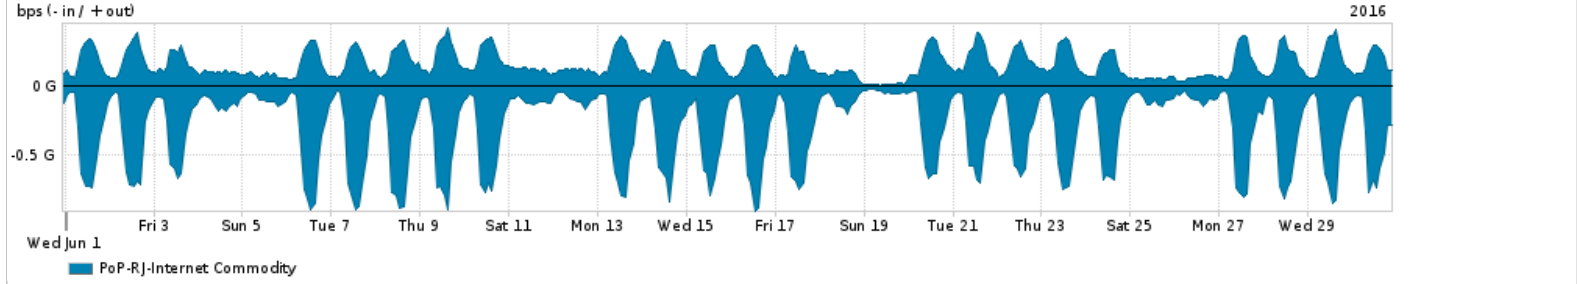

Os gráficos apresentados neste relatório de tráfego estão em formato stack, o que significa que seu valor é uma composição da soma dos componentes listados nas legendas localizadas logo abaixo dos gráficos. Os gráficos estão em "bps x tempo" e possuem dois eixos verticais, Out (positivo) e In (negativo).
 A primeira coluna da tabela define o ponto de referência para entendimento dos valores de In e Out.
 A contabilização do tráfego é sob o ponto de vista do AS da RNP, AS1916.

- Legenda:
- PoP - Ponto de presença da RNP
 - Parceiros - Provedores comerciais que a RNP mantém acordos de troca de tráfego
 - Internet Acadêmica - Acesso às redes acadêmicas internacionais, serviço atualmente provido pela RedClara
 - Internet commodity - Acesso pago à Internet global que é oferecido pela RNP aos seus clientes
 - ASN - Número do sistema autônomo
 - Profile - Objeto gerenciável definido arbitrariamente no Peakflow através de diversos parâmetros (ex: bloco cidr, peer-as, as-path, bgp community, interface, etc)

Utilização do serviço de Internet Commodity pelo PoP-RJ

Average | Max | PCT95

PROFILE	PROFILE	IN	OUT	TOTAL	
<input type="checkbox"/>	PoP-RJ	Internet Commodity	305.01 Mbps	163.26 Mbps	468.27 Mbps

Utilização das trocas de tráfego comerciais no Brasil pelo PoP-RJ