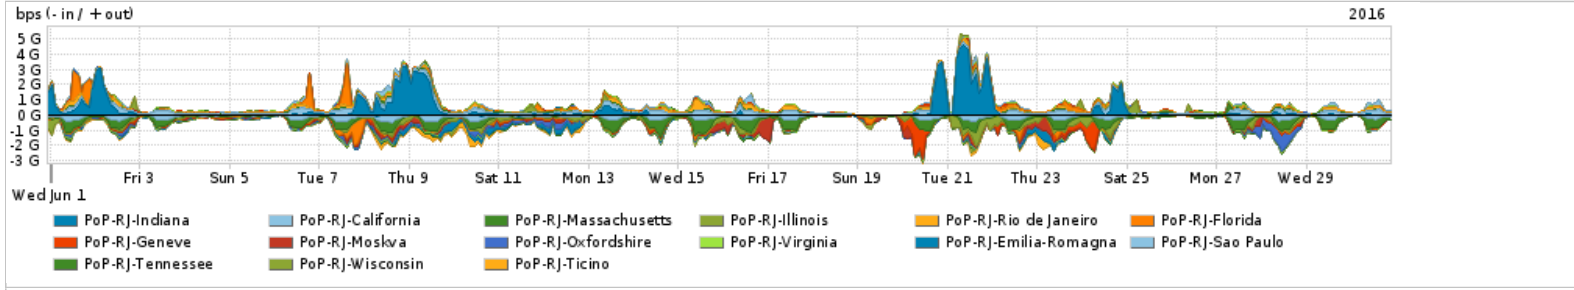

PROFILE	PROFILE	IN	OUT	TOTAL	
☐	PoP-RJ	PoP-PR	14.18 Mbps	433.45 Kbps	14.62 Mbps

Distribuição do tráfego do PoP-RJ por estado, província ou similar

Average | Max | PCT95

PROFILE	REGION	IN	OUT	TOTAL	
☐	PoP-RJ	Indiana	13.99 Mbps	313.83 Mbps	327.82 Mbps
☐	PoP-RJ	California	134.08 Mbps	129.78 Mbps	263.86 Mbps
☐	PoP-RJ	Massachusetts	231.24 Mbps	24.08 Mbps	255.32 Mbps
☐	PoP-RJ	Illinois	105.25 Mbps	19.87 Mbps	125.11 Mbps
☐	PoP-RJ	Rio de Janeiro	5.38 Mbps	96.76 Mbps	102.14 Mbps
☐	PoP-RJ	Florida	35.92 Mbps	59.83 Mbps	95.75 Mbps
☐	PoP-RJ	Geneve	68.45 Mbps	11.18 Mbps	79.62 Mbps
☐	PoP-RJ	Moskva	71.66 Mbps	1.95 Mbps	73.61 Mbps
☐	PoP-RJ	Oxfordshire	60.57 Mbps	3.94 Mbps	64.52 Mbps
☐	PoP-RJ	Virginia	27.76 Mbps	28.93 Mbps	56.69 Mbps
☐	PoP-RJ	Emilia-Romagna	53.05 Mbps	154.14 Kbps	53.21 Mbps
☐	PoP-RJ	Sao Paulo	8.58 Mbps	41.09 Mbps	49.67 Mbps
☐	PoP-RJ	Tennessee	37.26 Mbps	3.48 Mbps	40.73 Mbps
☐	PoP-RJ	Wisconsin	19.44 Mbps	20.23 Mbps	39.67 Mbps
☐	PoP-RJ	Ticino	37.83 Mbps	1.23 Mbps	39.06 Mbps