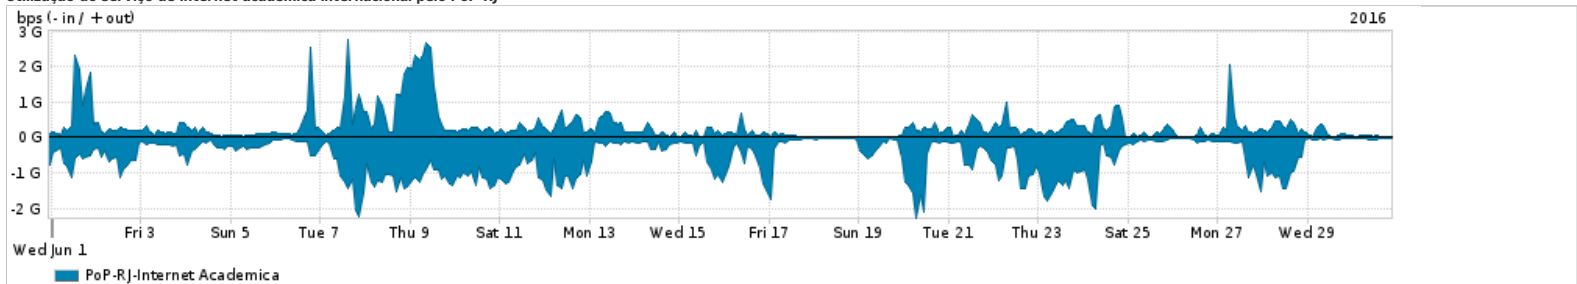

Os gráficos apresentados neste relatório de tráfego estão em formato stack, o que significa que seu valor é uma composição da soma dos componentes listados nas legendas localizadas logo abaixo dos gráficos. Os gráficos estão em "bps x tempo" e possuem dois eixos verticais, Out (positivo) e In (negativo).
 A primeira coluna da tabela define o ponto de referência para entendimento dos valores de In e Out.
 A contabilização do tráfego é sob o ponto de vista do AS da RNP, AS1916.

Utilização do serviço de Internet Commodity pelo PoP-RJ

Average | Max | PCT95

PROFILE	PROFILE	IN	OUT	TOTAL	
<input type="checkbox"/>	PoP-RJ	Internet Commodity	305.01 Mbps	163.26 Mbps	468.27 Mbps

Utilização das trocas de tráfego comerciais no Brasil pelo PoP-RJ

Average | Max | PCT95

PROFILE	PROFILE	IN	OUT	TOTAL	
<input type="checkbox"/>	PoP-RJ	Parceiros	830.64 Mbps	684.45 Mbps	1.52 Gbps

Utilização do serviço de Internet acadêmica internacional pelo PoP-RJ

Average | Max | PCT95