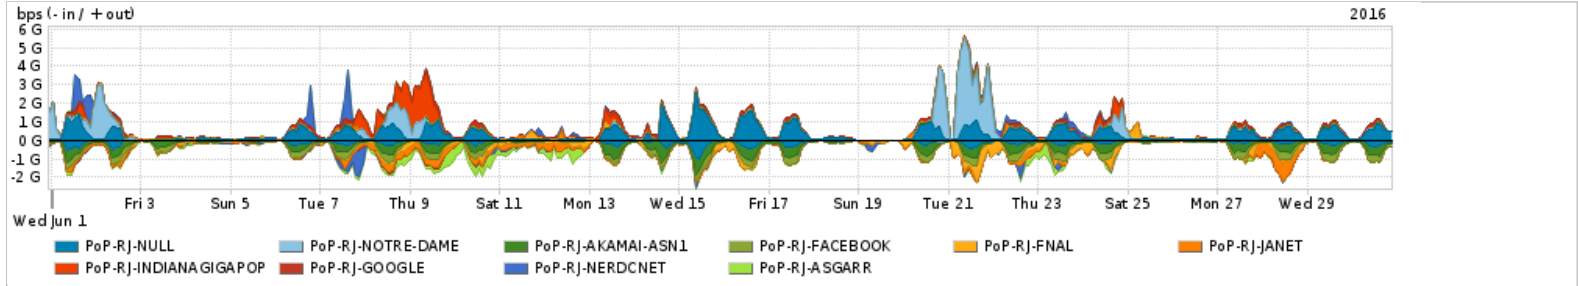

Os gráficos apresentados neste relatório de tráfego estão em formato stack, o que significa que seu valor é uma composição da soma dos componentes listados nas legendas localizadas logo abaixo dos gráficos. Os gráficos estão em "bps x tempo" e possuem dois eixos verticais, Out (positivo) e In (negativo).
 A primeira coluna da tabela define o ponto de referência para entendimento dos valores de In e Out.
 A contabilização do tráfego é sob o ponto de vista do AS da RNP, AS1916.

Utilização do serviço de Internet Commodity pelo PoP-RJ

Average | Max | PCT95

PROFILE	PROFILE	IN	OUT	TOTAL	
<input type="checkbox"/>	PoP-RJ	Internet Commodity	305.01 Mbps	163.26 Mbps	468.27 Mbps

Utilização das trocas de tráfego comerciais no Brasil pelo PoP-RJ

Average | Max | PCT95

PROFILE	PROFILE	IN	OUT	TOTAL	
<input type="checkbox"/>	PoP-RJ	Parceiros	830.64 Mbps	684.45 Mbps	1.52 Gbps

Utilização do serviço de Internet acadêmica internacional pelo PoP-RJ

Average | Max | PCT95

PROFILE	PROFILE	IN	OUT	TOTAL	
<input type="checkbox"/>	PoP-RJ	Internet Academica	563.26 Mbps	304.11 Mbps	867.37 Mbps

Redes (AS's de origem) mais acessadas pelo PoP-RJ

Average | Max | PCT95

PROFILE	AS NAME	ASN	IN	OUT	TOTAL
<input type="checkbox"/>	PoP-RJ	NULL	0	101.19 Mbps	416.90 Mbps
<input type="checkbox"/>	PoP-RJ	NOTRE-DAME	693	1.76 Mbps	211.31 Mbps
<input type="checkbox"/>	PoP-RJ	AKAMAI-ASN1	20940	187.44 Mbps	194.05 Mbps
<input type="checkbox"/>	PoP-RJ	FACEBOOK	32934	123.76 Mbps	140.90 Mbps
<input type="checkbox"/>	PoP-RJ	FNAL	3152	102.69 Mbps	121.29 Mbps
<input type="checkbox"/>	PoP-RJ	JANET	786	92.25 Mbps	107.16 Mbps
<input type="checkbox"/>	PoP-RJ	INDIANAGIGAPOP	19782	295.93 Kbps	88.88 Mbps
<input type="checkbox"/>	PoP-RJ	GOOGLE	15169	2.91 Mbps	88.30 Mbps
<input type="checkbox"/>	PoP-RJ	NERDCNET	6356	29.76 Mbps	87.29 Mbps
<input type="checkbox"/>	PoP-RJ	ASGARR	137	82.68 Mbps	85.08 Mbps