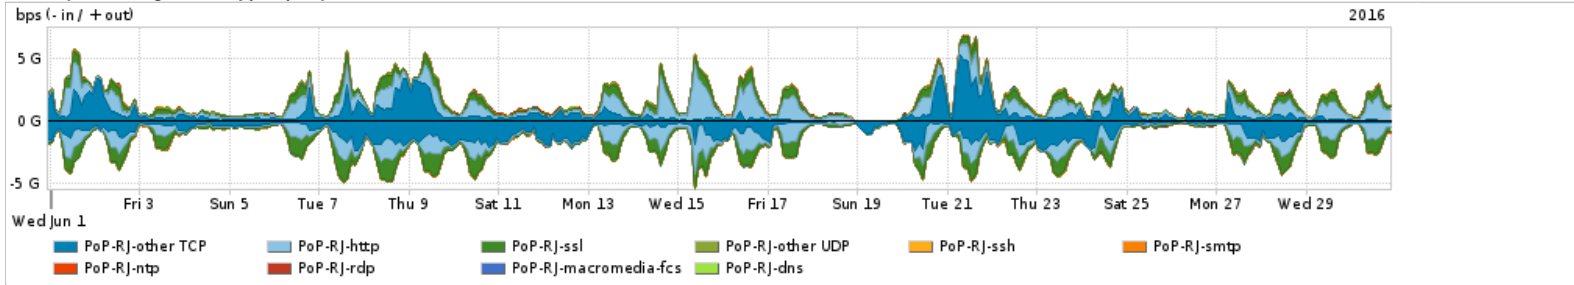

PROFILE	PROFILE	IN	OUT	TOTAL	
<input type="checkbox"/>	PoP-RJ	PoP-PR	14.18 Mbps	433.45 Kbps	14.62 Mbps

Distribuição do tráfego do PoP-RJ por estado, província ou similar

Average | Max | PCT95

PROFILE	REGION	IN	OUT	TOTAL	
<input type="checkbox"/>	PoP-RJ	Indiana	13.99 Mbps	313.83 Mbps	327.82 Mbps
<input type="checkbox"/>	PoP-RJ	California	134.08 Mbps	129.78 Mbps	263.86 Mbps
<input type="checkbox"/>	PoP-RJ	Massachusetts	231.24 Mbps	24.08 Mbps	255.32 Mbps
<input type="checkbox"/>	PoP-RJ	Illinois	105.25 Mbps	19.87 Mbps	125.11 Mbps
<input type="checkbox"/>	PoP-RJ	Rio de Janeiro	5.38 Mbps	96.76 Mbps	102.14 Mbps
<input type="checkbox"/>	PoP-RJ	Florida	35.92 Mbps	59.83 Mbps	95.75 Mbps
<input type="checkbox"/>	PoP-RJ	Geneve	68.45 Mbps	11.18 Mbps	79.62 Mbps
<input type="checkbox"/>	PoP-RJ	Moskva	71.66 Mbps	1.95 Mbps	73.61 Mbps
<input type="checkbox"/>	PoP-RJ	Oxfordshire	60.57 Mbps	3.94 Mbps	64.52 Mbps
<input type="checkbox"/>	PoP-RJ	Virginia	27.76 Mbps	28.93 Mbps	56.69 Mbps
<input type="checkbox"/>	PoP-RJ	Emilia-Romagna	53.05 Mbps	154.14 Kbps	53.21 Mbps
<input type="checkbox"/>	PoP-RJ	Sao Paulo	8.58 Mbps	41.09 Mbps	49.67 Mbps
<input type="checkbox"/>	PoP-RJ	Tennessee	37.26 Mbps	3.48 Mbps	40.73 Mbps
<input type="checkbox"/>	PoP-RJ	Wisconsin	19.44 Mbps	20.23 Mbps	39.67 Mbps
<input type="checkbox"/>	PoP-RJ	Ticino	37.83 Mbps	1.23 Mbps	39.06 Mbps

Distribuição do tráfego do PoP-RJ por aplicação (análise em camada 3 e 4)

Average | Max | PCT95

PROFILE	APPLICATION	IN	OUT	TOTAL	
<input type="checkbox"/>	PoP-RJ	other TCP	763.57 Mbps	612.12 Mbps	1.38 Gbps
<input type="checkbox"/>	PoP-RJ	http	534.87 Mbps	627.55 Mbps	1.16 Gbps