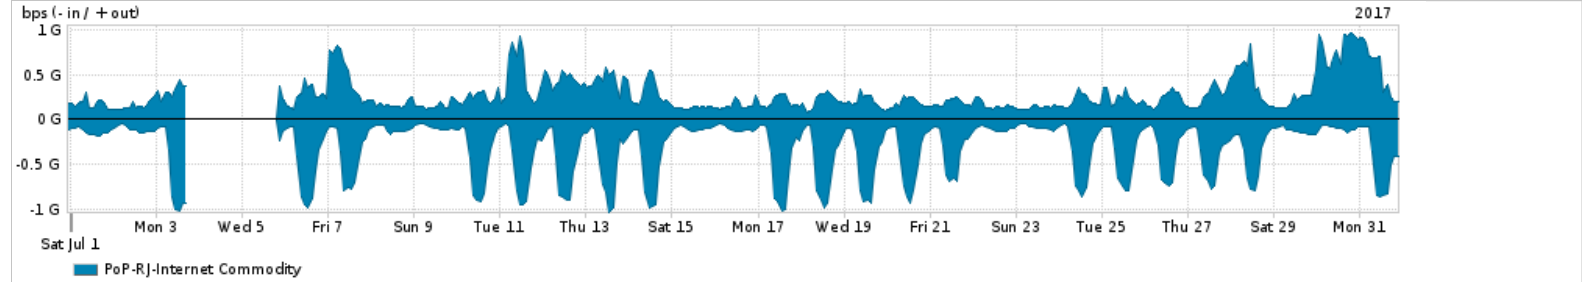

Os gráficos apresentados neste relatório de tráfego estão em formato stack, o que significa que seu valor é uma composição da soma dos componentes listados nas legendas localizadas logo abaixo dos gráficos. Os gráficos estão em "bps x tempo" e possuem dois eixos verticais, Out (positivo) e In (negativo).

A primeira coluna da tabela define o ponto de referência para entendimento dos valores de In e Out.

A contabilização do tráfego é sob o ponto de vista do AS da RNP, AS1916.

Legenda:

PoP - Ponto de presença da RNP

Parceiros - Provedores comerciais que a RNP mantém acordos de troca de tráfego

Internet Acadêmica - Acesso às redes acadêmicas internacionais, serviço atualmente provido pela RedClara

Internet commodity - Acesso pago à Internet global que é oferecido pela RNP aos seus clientes

ASN - Número do sistema autônomo

Profile - Objeto gerenciável definido arbitrariamente no Peakflow através de diversos parâmetros (ex: bloco cidr, peer-as, as-path, bgp community, interface, etc)

Utilização do serviço de Internet Commodity pelo PoP-RJ