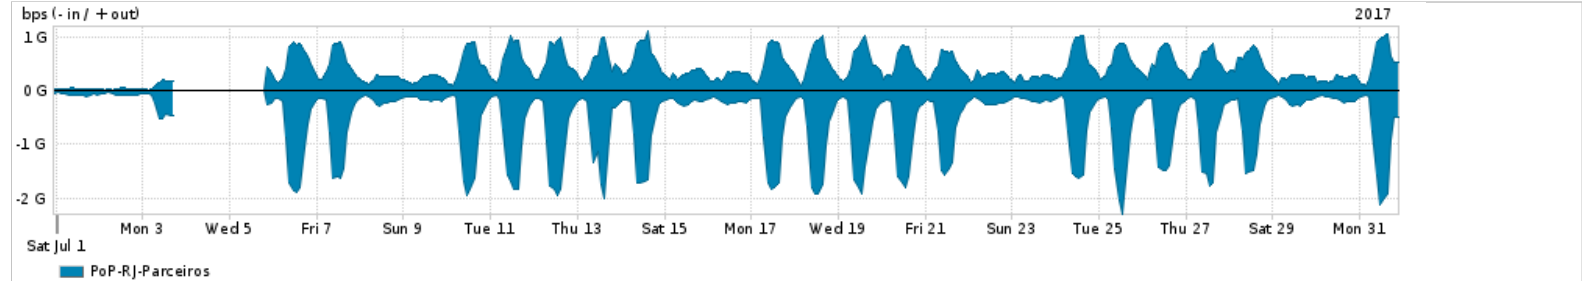

Os gráficos apresentados neste relatório de tráfego estão em formato stack, o que significa que seu valor é uma composição da soma dos componentes listados nas legendas localizadas logo abaixo dos gráficos. Os gráficos estão em "bps x tempo" e possuem dois eixos verticais, Out (positivo) e In (negativo).

ASN - Número do sistema autônomo

Profile - Objeto gerenciável definido arbitrariamente no Peakflow através de diversos parâmetros (ex: bloco cidr, peer-as, as-path, bgp community, interface, etc)

Utilização do serviço de Internet Commodity pelo PoP-RJ

PROFILE	PROFILE	IN	OUT	TOTAL	
X	PoP-RJ	Internet Commodity	292.08 Mbps	259.41 Mbps	551.48 Mbps

Utilização das trocas de tráfego comerciais no Brasil pelo PoP-RJ

PROFILE	PROFILE	IN	OUT	TOTAL	
X	PoP-RJ	Parceiros	532.52 Mbps	387.84 Mbps	920.35 Mbps