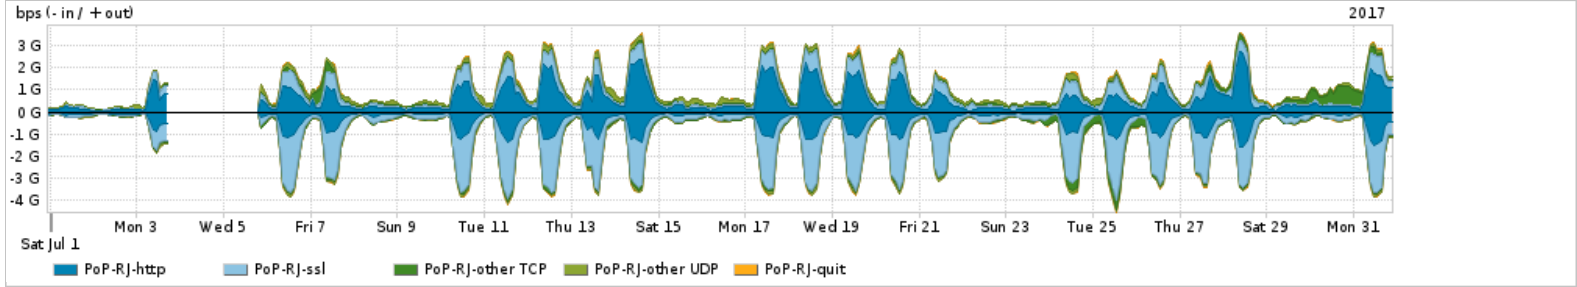

Distribuição do tráfego do PoP-RJ por aplicação (análise em camada 3 e 4)

Average | Max | PCT95

PROFILE	APPLICATION	IN	OUT	TOTAL	
☒	PoP-RJ	http	368.30 Mbps	512.32 Mbps	880.63 Mbps
☒	PoP-RJ	ssl	632.21 Mbps	238.33 Mbps	870.54 Mbps