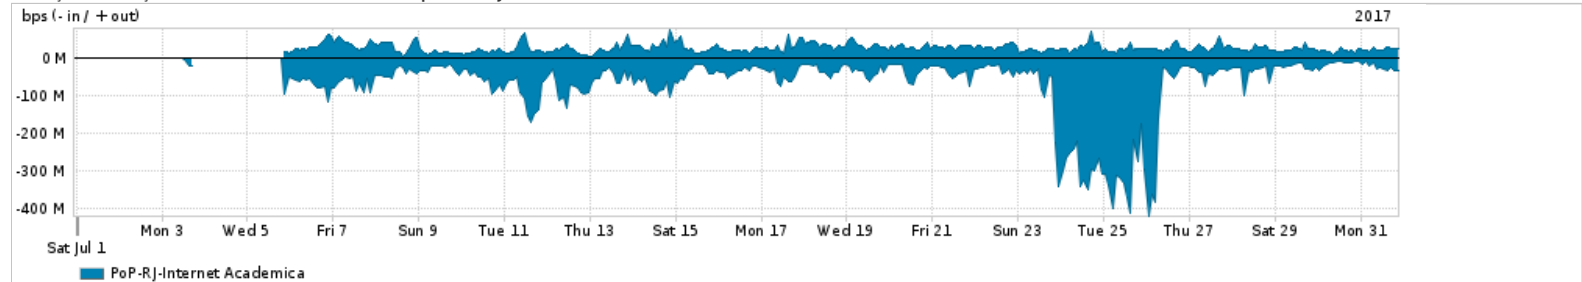

Utilização do serviço de Internet acadêmica internacional pelo PoP-RJ

PROFILE	PROFILE	IN	OUT	TOTAL	
X	PoP-RJ	Internet Academica	57.71 Mbps	23.36 Mbps	81.07 Mbps