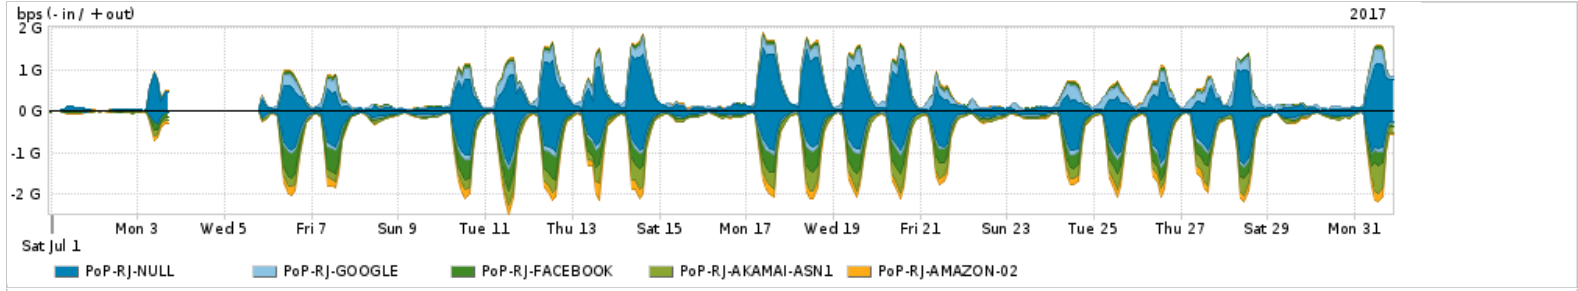

Os gráficos apresentados neste relatório de tráfego estão em formato stack, o que significa que seu valor é uma composição da soma dos componentes listados nas legendas localizadas logo abaixo dos gráficos. Os gráficos estão em "bps x tempo" e possuem dois eixos verticais, Out (positivo) e In (negativo).

ASN - Número do sistema autônomo

Profile - Objeto gerenciável definido arbitrariamente no Peakflow através de diversos parâmetros (ex: bloco cidr, peer-as, as-path, bgp community, interface, etc)

Utilização do serviço de Internet Commodity pelo PoP-RJ

PROFILE	PROFILE	IN	OUT	TOTAL	
X	PoP-RJ	Internet Commodity	292.08 Mbps	259.41 Mbps	551.48 Mbps

Utilização das trocas de tráfego comerciais no Brasil pelo PoP-RJ

PROFILE	PROFILE	IN	OUT	TOTAL	
X	PoP-RJ	Parceiros	532.52 Mbps	387.84 Mbps	920.35 Mbps

Utilização do serviço de Internet acadêmica internacional pelo PoP-RJ

PROFILE	PROFILE	IN	OUT	TOTAL	
X	PoP-RJ	Internet Academica	57.71 Mbps	23.36 Mbps	81.07 Mbps

Redes (AS's de origem) mais acessadas pelo PoP-RJ