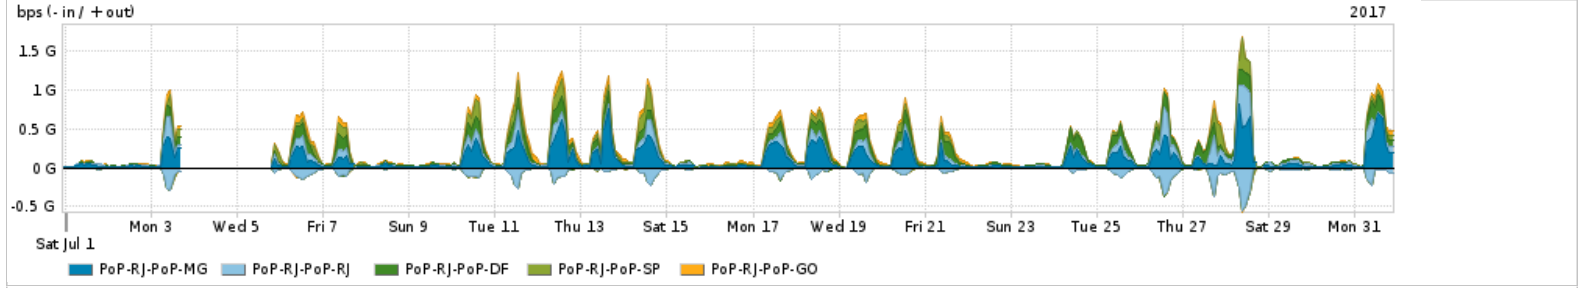

Interesse de tráfego do PoP-RJ com os outros PoPs da RNP

Average | Max | PCT95

PROFILE	PROFILE	IN	OUT	TOTAL
☒	PoP-RJ	PoP-MG	902.34 Kbps	92.51 Mbps
☒	PoP-RJ	PoP-RJ	36.62 Mbps	36.62 Mbps
☒	PoP-RJ	PoP-DF	484.70 Kbps	52.99 Mbps
☒	PoP-RJ	PoP-SP	1.18 Mbps	30.70 Mbps
☒	PoP-RJ	PoP-GO	217.12 Kbps	21.25 Mbps
☐	PoP-RJ	PoP-AM	357.85 Kbps	19.30 Mbps
☐	PoP-RJ	PoP-RS	10.97 Mbps	4.82 Mbps
☐	PoP-RJ	PoP-PR	13.60 Mbps	79.28 Kbps
☐	PoP-RJ	PoP-BA	180.91 Kbps	12.92 Mbps