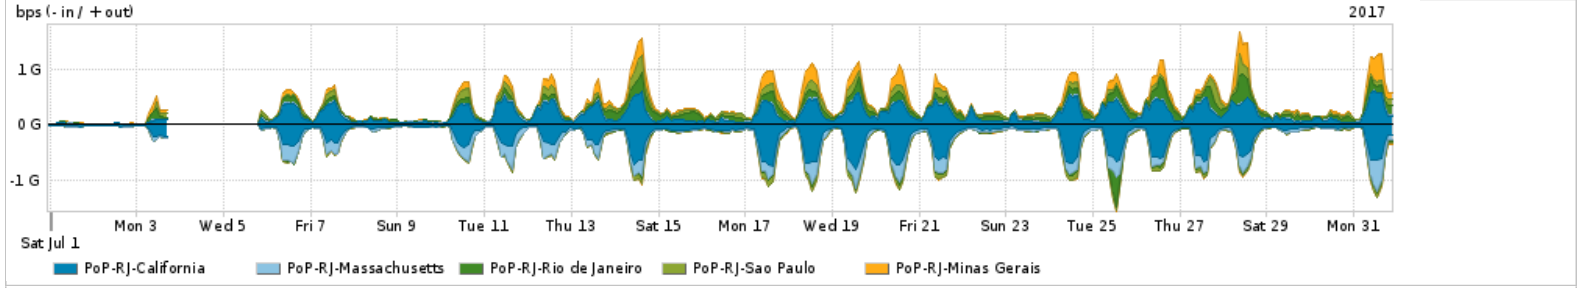

PROFILE	PROFILE	IN	OUT	TOTAL	
☐	PoP-RJ	PoP-MS	114.68 Kbps	12.49 Mbps	12.61 Mbps

Distribuição do tráfego do PoP-RJ por estado, província ou similar

Average | Max | PCT95

PROFILE	REGION	IN	OUT	TOTAL	
☒	PoP-RJ	California	167.41 Mbps	161.08 Mbps	328.50 Mbps
☒	PoP-RJ	Massachusetts	72.78 Mbps	7.12 Mbps	79.90 Mbps
☒	PoP-RJ	Rio de Janeiro	10.31 Mbps	69.31 Mbps	79.62 Mbps
☒	PoP-RJ	Sao Paulo	17.96 Mbps	48.70 Mbps	66.66 Mbps
☒	PoP-RJ	Minas Gerais	2.28 Mbps	59.63 Mbps	61.92 Mbps
☐	PoP-RJ	Distrito Federal	7.24 Mbps	45.84 Mbps	53.08 Mbps
☐	PoP-RJ	Washington	40.59 Mbps	2.61 Mbps	43.20 Mbps
☐	PoP-RJ	Zhejiang	896.51 Kbps	36.63 Mbps	37.52 Mbps
☐	PoP-RJ	New York	27.42 Mbps	3.86 Mbps	31.28 Mbps
☐	PoP-RJ	Texas	20.05 Mbps	11.10 Mbps	31.15 Mbps
☐	PoP-RJ	Maryland	28.05 Mbps	2.13 Mbps	30.18 Mbps
☐	PoP-RJ	Virginia	17.33 Mbps	8.97 Mbps	26.30 Mbps
☐	PoP-RJ	Para	352.94 Kbps	25.23 Mbps	25.58 Mbps
☐	PoP-RJ	Bahia	1.14 Mbps	22.63 Mbps	23.77 Mbps
☐	PoP-RJ	jiangsu	101.04 Kbps	21.10 Mbps	21.21 Mbps