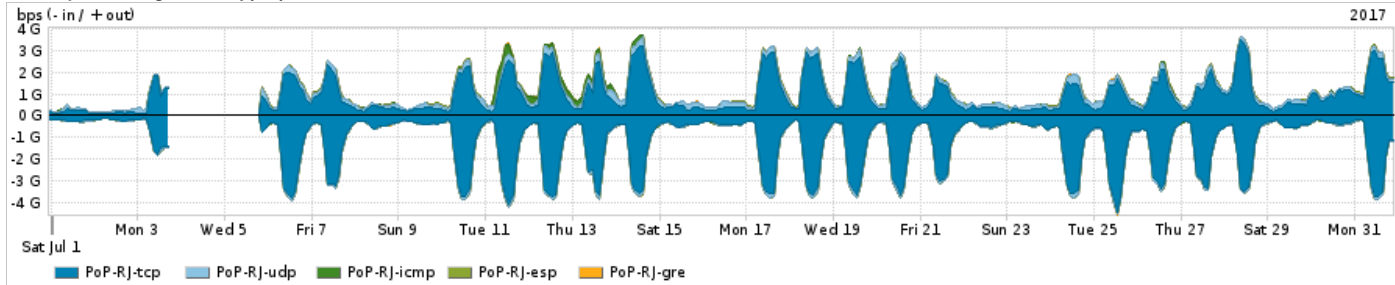

PROFILE	APPLICATION	IN	OUT	TOTAL
☒	PoP-RJ	other TCP	76.49 Mbps	99.51 Mbps	176.00 Mbps
☒	PoP-RJ	other UDP	41.85 Mbps	122.42 Mbps	164.27 Mbps
☒	PoP-RJ	quit	8.98 Mbps	18.95 Mbps	27.93 Mbps
☐	PoP-RJ	ntp	2.84 Mbps	16.17 Mbps	19.01 Mbps
☐	PoP-RJ	dns	2.48 Mbps	9.40 Mbps	11.88 Mbps
☐	PoP-RJ	ssh	6.77 Mbps	3.39 Mbps	10.16 Mbps
☐	PoP-RJ	macromedia-fcs	2.54 Mbps	5.39 Mbps	7.93 Mbps
☐	PoP-RJ	snmp	1.00 Mbps	6.86 Mbps	7.87 Mbps

Distribuição do tráfego do PoP-RJ por protocolo

Average | Max | PCT95

	PROFILE	PROTOCOL	IN	OUT	TOTAL
☒	PoP-RJ	tcp	1.10 Gbps	871.44 Mbps	1.97 Gbps
☒	PoP-RJ	udp	58.90 Mbps	178.79 Mbps	237.69 Mbps
☒	PoP-RJ	icmp	823.91 Kbps	27.60 Mbps	28.43 Mbps
☒	PoP-RJ	esp	728.02 Kbps	20.14 Mbps	20.87 Mbps
☒	PoP-RJ	gre	911.01 Kbps	2.06 Mbps	2.97 Mbps
☐	PoP-RJ	255	0.00 bps	1.12 Mbps	1.12 Mbps
☐	PoP-RJ	ipv6	295.23 Kbps	113.34 Kbps	408.57 Kbps
☐	PoP-RJ	ipv6-icmp	2.08 Kbps	3.12 Kbps	5.20 Kbps
☐	PoP-RJ	ipencap	287.00 bps	0.00 bps	287.00 bps
☐	PoP-RJ	sctp	98.00 bps	0.00 bps	98.00 bps

For assistance with this product, please contact support at <https://support.arbornetworks.com>