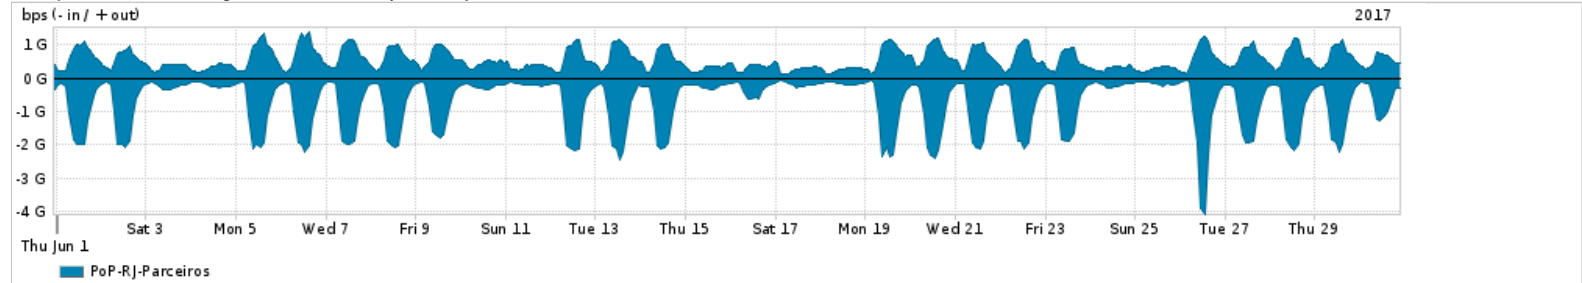

Os gráficos apresentados neste relatório de tráfego estão em formato stack, o que significa que seu valor é uma composição da soma dos componentes listados nas legendas localizadas logo abaixo dos gráficos. Os gráficos estão em "bps x tempo" e possuem dois eixos verticais, Out (positivo) e In (negativo).  
 A primeira coluna da tabela define o ponto de referência para entendimento dos valores de In e Out.  
 A contabilização do tráfego é sob o ponto de vista do AS da RNP, AS1916.

Legenda:  
 PoP - Ponto de presença da RNP  
 Parceiros - Provedores comerciais que a RNP mantém acordos de troca de tráfego  
 Internet Acadêmica - Acesso às redes acadêmicas internacionais, serviço atualmente provido pela RedClara  
 Internet commodity - Acesso pago à Internet global que é oferecido pela RNP aos seus clientes  
 ASN - Número do sistema autônomo  
 Profile - Objeto gerenciável definido arbitrariamente no Peakflow através de diversos parâmetros (ex: bloco cidr, peer-as, as-path, bgp community, interface, etc)

Utilização do serviço de Internet Commodity pelo PoP-RJ

PROFILE	PROFILE	IN	OUT	TOTAL	
<input checked="" type="checkbox"/>	PoP-RJ	Internet Commodity	384.76 Mbps	243.50 Mbps	628.26 Mbps

Utilização das trocas de tráfego comerciais no Brasil pelo PoP-RJ