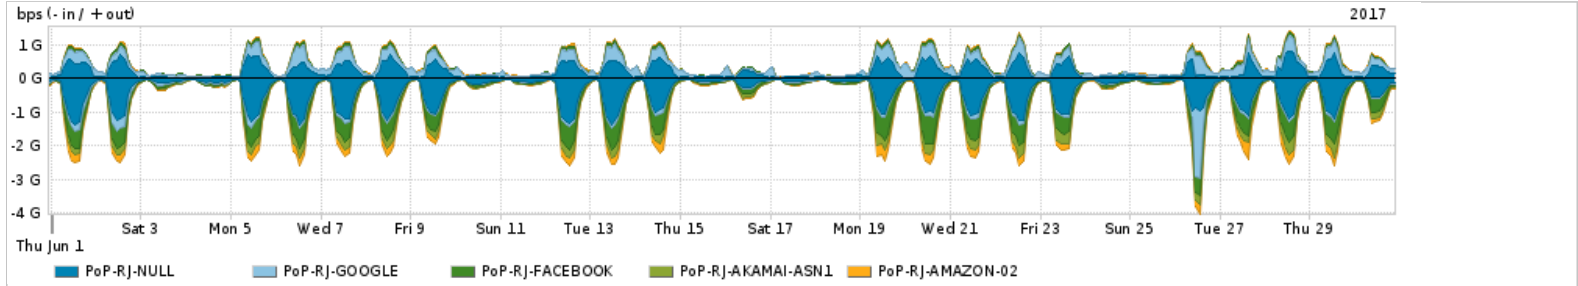

Redes (AS's de origem) mais acessadas pelo PoP-RJ

Average | Max | PCT95

PROFILE	AS NAME	ASN	IN	OUT	TOTAL	
☒	PoP-RJ	NULL	0	357.56 Mbps	193.40 Mbps	550.96 Mbps
☒	PoP-RJ	GOOGLE	15169	55.39 Mbps	166.93 Mbps	222.33 Mbps
☒	PoP-RJ	FACEBOOK	32934	183.70 Mbps	24.32 Mbps	208.02 Mbps
☒	PoP-RJ	AKAMAI-ASN1	20940	95.09 Mbps	3.45 Mbps	98.54 Mbps
☒	PoP-RJ	AMAZON-02	16509	72.92 Mbps	16.71 Mbps	89.63 Mbps
☐	PoP-RJ	NET	28573	7.44 Mbps	52.08 Mbps	59.52 Mbps
☐	PoP-RJ	DROPBOX	19679	37.68 Mbps	20.96 Mbps	58.64 Mbps
☐	PoP-RJ	APPLE	714	19.04 Mbps	25.02 Mbps	44.06 Mbps
☐	PoP-RJ	TNLSABR	7738	5.80 Mbps	33.31 Mbps	39.11 Mbps
☐	PoP-RJ	GVTBR	18881	335.73 Kbps	37.45 Mbps	37.79 Mbps