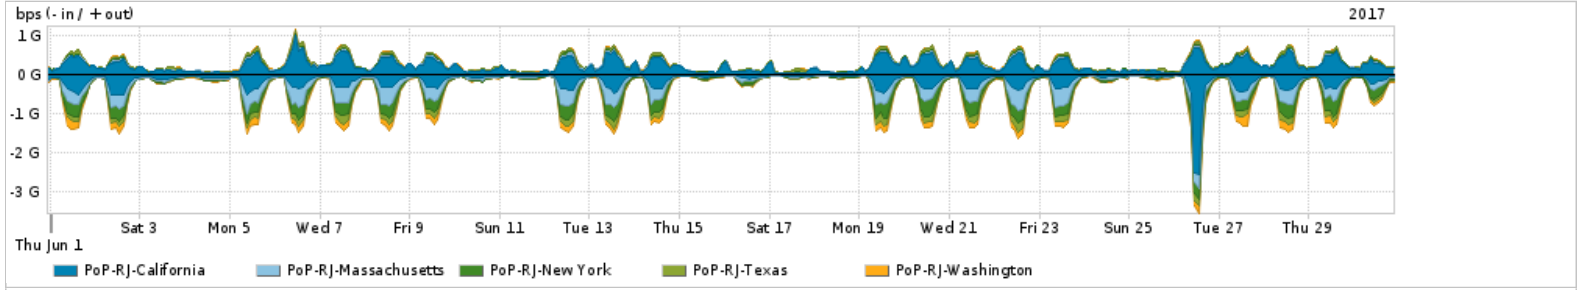

PROFILE	PROFILE	IN	OUT	TOTAL	
☐	PoP-RJ	PoP-MT	67.40 Kbps	7.33 Mbps	7.40 Mbps

Distribuição do tráfego do PoP-RJ por estado, província ou similar

Average | Max | PCT95

PROFILE	REGION	IN	OUT	TOTAL	
☒	PoP-RJ	California	159.64 Mbps	217.39 Mbps	377.03 Mbps
☒	PoP-RJ	Massachusetts	122.40 Mbps	11.89 Mbps	134.29 Mbps
☒	PoP-RJ	New York	101.66 Mbps	15.40 Mbps	117.06 Mbps
☒	PoP-RJ	Texas	49.76 Mbps	28.08 Mbps	77.84 Mbps
☒	PoP-RJ	Washington	51.56 Mbps	5.45 Mbps	57.01 Mbps
☐	PoP-RJ	Rio de Janeiro	3.03 Mbps	34.78 Mbps	37.82 Mbps
☐	PoP-RJ	Virginia	22.19 Mbps	10.33 Mbps	32.52 Mbps
☐	PoP-RJ	Distrito Federal	3.45 Mbps	28.76 Mbps	32.21 Mbps
☐	PoP-RJ	New Hampshire	29.02 Mbps	1.42 Mbps	30.44 Mbps
☐	PoP-RJ	Minas Gerais	606.75 Kbps	27.48 Mbps	28.09 Mbps
☐	PoP-RJ	Sao Paulo	8.09 Mbps	19.23 Mbps	27.32 Mbps
☐	PoP-RJ	Arizona	25.64 Mbps	211.13 Kbps	25.85 Mbps
☐	PoP-RJ	Delaware	15.61 Mbps	9.09 Mbps	24.70 Mbps
☐	PoP-RJ	Maryland	19.93 Mbps	3.50 Mbps	23.43 Mbps
☐	PoP-RJ	Oxfordshire	14.45 Mbps	8.00 Mbps	22.45 Mbps