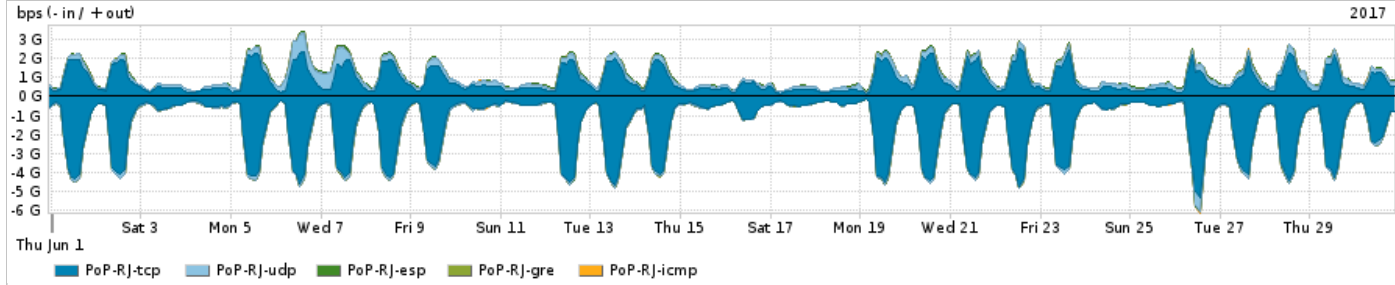

PROFILE	APPLICATION	IN	OUT	TOTAL	
☒	PoP-RJ	other UDP		51.89 Mbps	133.69 Mbps	185.59 Mbps
☒	PoP-RJ	other TCP		79.49 Mbps	71.33 Mbps	150.82 Mbps
☒	PoP-RJ	ntp		3.10 Mbps	59.08 Mbps	62.18 Mbps
☐	PoP-RJ	quit		14.94 Mbps	27.39 Mbps	42.33 Mbps
☐	PoP-RJ	ssh		15.94 Mbps	7.92 Mbps	23.87 Mbps
☐	PoP-RJ	dns		2.99 Mbps	9.30 Mbps	12.30 Mbps
☐	PoP-RJ	rdp		2.32 Mbps	7.23 Mbps	9.55 Mbps
☐	PoP-RJ	smtp		3.45 Mbps	5.07 Mbps	8.53 Mbps

Distribuição do tráfego do PoP-RJ por protocolo

Average | Max | PCT95

	PROFILE	PROTOCOL	IN	OUT	TOTAL	
☒	PoP-RJ	tcp		1.49 Gbps	833.82 Mbps	2.32 Gbps
☒	PoP-RJ	udp		75.24 Mbps	239.88 Mbps	315.12 Mbps
☒	PoP-RJ	esp		988.61 Kbps	32.57 Mbps	33.56 Mbps
☒	PoP-RJ	gre		953.46 Kbps	2.75 Mbps	3.71 Mbps
☒	PoP-RJ	icmp		879.12 Kbps	1.76 Mbps	2.64 Mbps
☐	PoP-RJ	255		0.00 bps	2.34 Mbps	2.34 Mbps
☐	PoP-RJ	ipv6		275.60 Kbps	148.05 Kbps	423.65 Kbps
☐	PoP-RJ	ipv6-icmp		3.93 Kbps	4.68 Kbps	8.61 Kbps
☐	PoP-RJ	ipencap		390.00 bps	0.00 bps	390.00 bps
☐	PoP-RJ	sctp		131.00 bps	0.00 bps	131.00 bps

For assistance with this product, please contact support@arbornetworks.com.