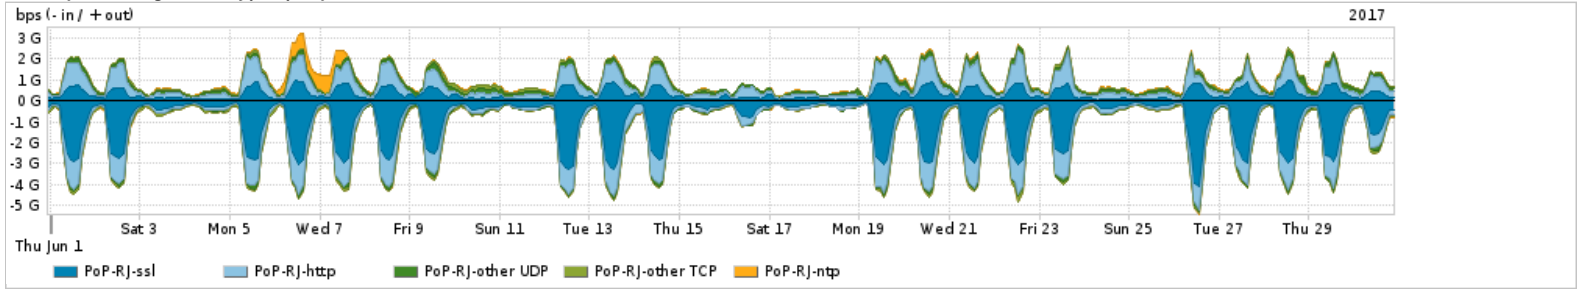

PROFILE	PROFILE	IN	OUT	TOTAL	
<input type="checkbox"/>	PoP-RJ	PoP-MT	67.40 Kbps	7.33 Mbps	7.40 Mbps

Distribuição do tráfego do PoP-RJ por estado, província ou similar

Average | Max | PCT95

PROFILE	REGION	IN	OUT	TOTAL	
<input checked="" type="checkbox"/>	PoP-RJ	California	159.64 Mbps	217.39 Mbps	377.03 Mbps
<input checked="" type="checkbox"/>	PoP-RJ	Massachusetts	122.40 Mbps	11.89 Mbps	134.29 Mbps
<input checked="" type="checkbox"/>	PoP-RJ	New York	101.66 Mbps	15.40 Mbps	117.06 Mbps
<input checked="" type="checkbox"/>	PoP-RJ	Texas	49.76 Mbps	28.08 Mbps	77.84 Mbps
<input checked="" type="checkbox"/>	PoP-RJ	Washington	51.56 Mbps	5.45 Mbps	57.01 Mbps
<input type="checkbox"/>	PoP-RJ	Rio de Janeiro	3.03 Mbps	34.78 Mbps	37.82 Mbps
<input type="checkbox"/>	PoP-RJ	Virginia	22.19 Mbps	10.33 Mbps	32.52 Mbps
<input type="checkbox"/>	PoP-RJ	Distrito Federal	3.45 Mbps	28.76 Mbps	32.21 Mbps
<input type="checkbox"/>	PoP-RJ	New Hampshire	29.02 Mbps	1.42 Mbps	30.44 Mbps
<input type="checkbox"/>	PoP-RJ	Minas Gerais	606.75 Kbps	27.48 Mbps	28.09 Mbps
<input type="checkbox"/>	PoP-RJ	Sao Paulo	8.09 Mbps	19.23 Mbps	27.32 Mbps
<input type="checkbox"/>	PoP-RJ	Arizona	25.64 Mbps	211.13 Kbps	25.85 Mbps
<input type="checkbox"/>	PoP-RJ	Delaware	15.61 Mbps	9.09 Mbps	24.70 Mbps
<input type="checkbox"/>	PoP-RJ	Maryland	19.93 Mbps	3.50 Mbps	23.43 Mbps
<input type="checkbox"/>	PoP-RJ	Oxfordshire	14.45 Mbps	8.00 Mbps	22.45 Mbps

Distribuição do tráfego do PoP-RJ por aplicação (análise em camada 3 e 4)

Average | Max | PCT95

PROFILE	APPLICATION	IN	OUT	TOTAL	
<input checked="" type="checkbox"/>	PoP-RJ	ssl	944.45 Mbps	313.80 Mbps	1.26 Gbps
<input checked="" type="checkbox"/>	PoP-RJ	http	426.44 Mbps	419.20 Mbps	845.65 Mbps