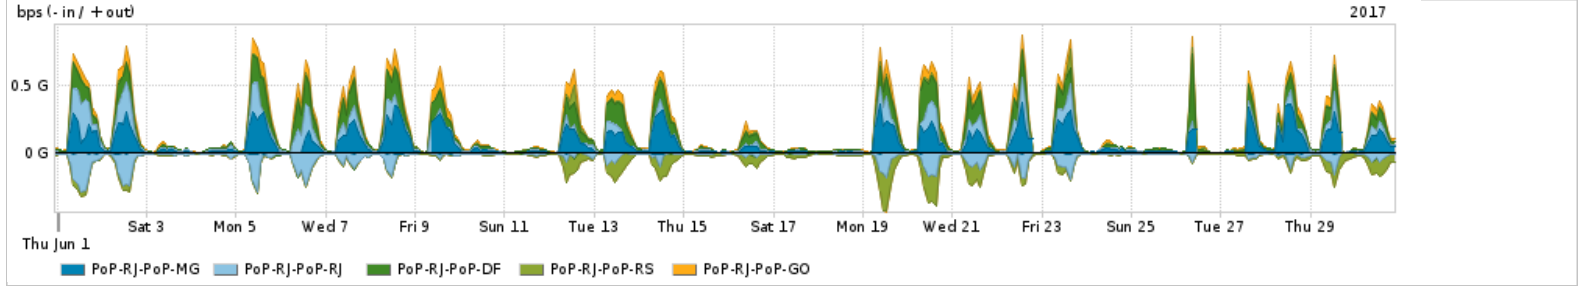

Interesse de tráfego do PoP-RJ com os outros PoPs da RNP

Average | Max | PCT95

PROFILE	PROFILE	IN	OUT	TOTAL	
☒	PoP-RJ	PoP-MG	649.91 Kbps	70.47 Mbps	71.12 Mbps
☒	PoP-RJ	PoP-RJ	28.88 Mbps	28.88 Mbps	57.75 Mbps
☒	PoP-RJ	PoP-DF	411.80 Kbps	52.61 Mbps	53.02 Mbps
☒	PoP-RJ	PoP-RS	25.98 Mbps	5.91 Mbps	31.89 Mbps
☒	PoP-RJ	PoP-GO	179.12 Kbps	26.62 Mbps	26.80 Mbps
☐	PoP-RJ	PoP-PR	14.80 Mbps	680.66 Kbps	15.48 Mbps
☐	PoP-RJ	PoP-AM	259.35 Kbps	15.09 Mbps	15.35 Mbps
☐	PoP-RJ	PoP-SP	882.27 Kbps	13.46 Mbps	14.34 Mbps
☐	PoP-RJ	PoP-PA	67.41 Kbps	11.65 Mbps	11.72 Mbps