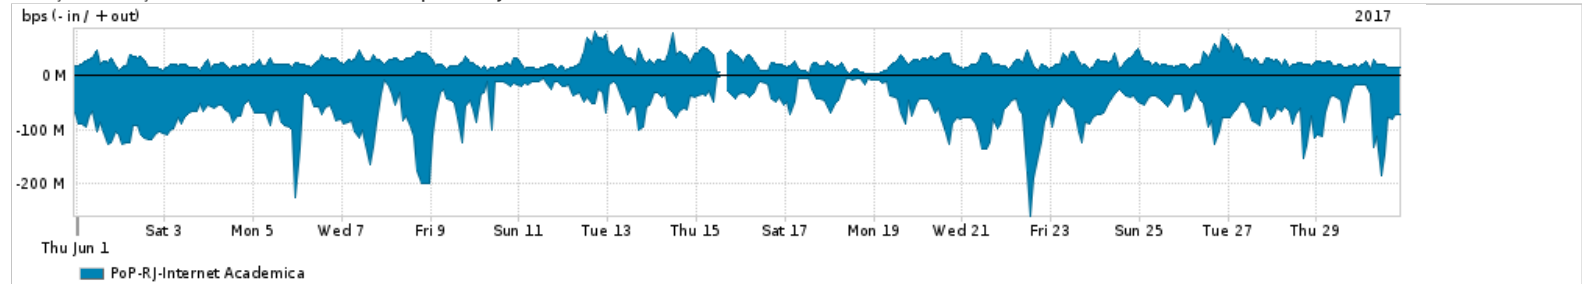

Os gráficos apresentados neste relatório de tráfego estão em formato stack, o que significa que seu valor é uma composição da soma dos componentes listados nas legendas localizadas logo abaixo dos gráficos. Os gráficos estão em "bps x tempo" e possuem dois eixos verticais, Out (positivo) e In (negativo).  
 A primeira coluna da tabela define o ponto de referência para entendimento dos valores de In e Out.  
 A contabilização do tráfego é sob o ponto de vista do AS da RNP, AS1916.

Utilização do serviço de Internet Commodity pelo PoP-RJ

PROFILE	PROFILE	IN	OUT	TOTAL	
<input checked="" type="checkbox"/>	PoP-RJ	Internet Commodity	384.76 Mbps	243.50 Mbps	628.26 Mbps

Utilização das trocas de tráfego comerciais no Brasil pelo PoP-RJ

PROFILE	PROFILE	IN	OUT	TOTAL	
<input checked="" type="checkbox"/>	PoP-RJ	Parceiros	741.15 Mbps	534.47 Mbps	1.28 Gbps

Utilização do serviço de Internet acadêmica internacional pelo PoP-RJ

PROFILE	PROFILE	IN	OUT	TOTAL	
<input checked="" type="checkbox"/>	PoP-RJ	Internet Academica	63.99 Mbps	24.49 Mbps	88.47 Mbps