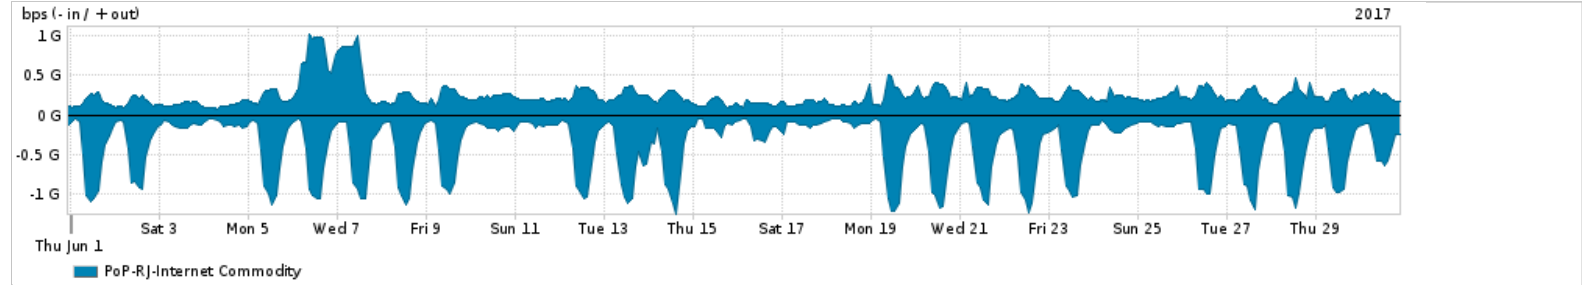

Os gráficos apresentados neste relatório de tráfego estão em formato stack, o que significa que seu valor é uma composição da soma dos componentes listados nas legendas localizadas logo abaixo dos gráficos. Os gráficos estão em "bps x tempo" e possuem dois eixos verticais, Out (positivo) e In (negativo).  
 A primeira coluna da tabela define o ponto de referência para entendimento dos valores de In e Out.  
 A contabilização do tráfego é sob o ponto de vista do AS da RNP, AS1916.

Legenda:  
 PoP - Ponto de presença da RNP  
 Parceiros - Provedores comerciais que a RNP mantém acordos de troca de tráfego  
 Internet Acadêmica - Acesso às redes acadêmicas internacionais, serviço atualmente provido pela RedClara  
 Internet commodity - Acesso pago à Internet global que é oferecido pela RNP aos seus clientes  
 ASN - Número do sistema autônomo  
 Profile - Objeto gerenciável definido arbitrariamente no Peakflow através de diversos parâmetros (ex: bloco cidr, peer-as, as-path, bgp community, interface, etc)

Utilização do serviço de Internet Commodity pelo PoP-RJ

PROFILE	PROFILE	IN	OUT	TOTAL	
<input checked="" type="checkbox"/>	PoP-RJ	Internet Commodity	384.76 Mbps	243.50 Mbps	628.26 Mbps

Utilização das trocas de tráfego comerciais no Brasil pelo PoP-RJ