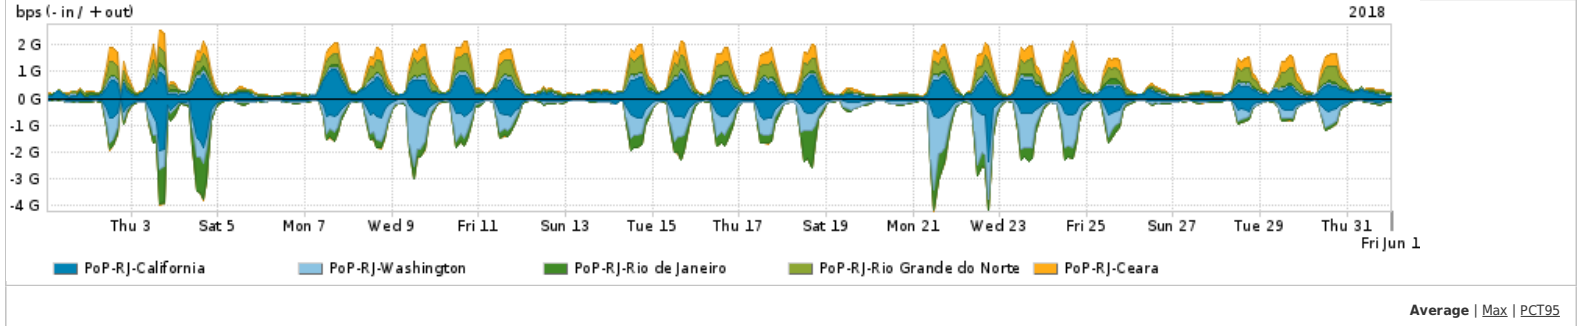

PROFILE	PROFILE	IN	OUT	TOTAL
☐	PoP-RJ	PoP-RS	4.86 Mbps	61.02 Kbps	4.92 Mbps

Distribuição do tráfego do PoP-RJ por estado, província ou similar

	PROFILE	REGION	IN	OUT	TOTAL
☒	PoP-RJ	California	254.86 Mbps	279.41 Mbps	534.26 Mbps
☒	PoP-RJ	Washington	280.87 Mbps	41.23 Mbps	322.09 Mbps
☒	PoP-RJ	Rio de Janeiro	141.44 Mbps	52.44 Mbps	193.88 Mbps
☒	PoP-RJ	Rio Grande do Norte	342.26 Kbps	190.09 Mbps	190.43 Mbps
☒	PoP-RJ	Ceara	3.29 Mbps	154.02 Mbps	157.31 Mbps
☐	PoP-RJ	Massachusetts	120.84 Mbps	6.13 Mbps	126.96 Mbps
☐	PoP-RJ	Maranhao	2.13 Mbps	103.08 Mbps	105.21 Mbps
☐	PoP-RJ	Pernambuco	2.53 Mbps	101.45 Mbps	103.98 Mbps
☐	PoP-RJ	Sao Paulo	47.45 Mbps	40.17 Mbps	87.62 Mbps
☐	PoP-RJ	Virginia	46.43 Mbps	28.41 Mbps	74.84 Mbps
☐	PoP-RJ	Minas Gerais	47.65 Mbps	11.88 Mbps	59.53 Mbps
☐	PoP-RJ	Paraiba	274.56 Kbps	57.09 Mbps	57.36 Mbps
☐	PoP-RJ	Para	938.70 Kbps	55.29 Mbps	56.22 Mbps
☐	PoP-RJ	New York	14.90 Mbps	8.23 Mbps	23.13 Mbps
☐	PoP-RJ	Distrito Federal	13.62 Mbps	6.70 Mbps	20.33 Mbps