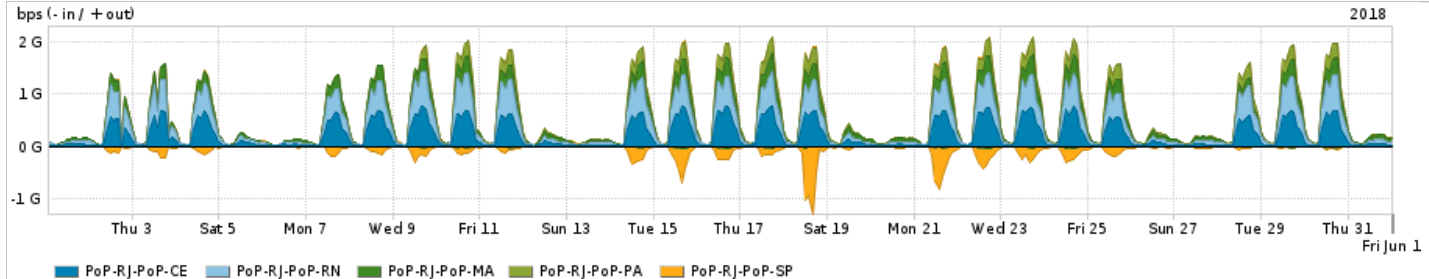

Interesse de tráfego do PoP-RJ com os outros PoPs da RNP

Average | Max | PCT95

	PROFILE	PROFILE	IN	OUT	TOTAL
☒	PoP-RJ	PoP-CE	4.20 Mbps	218.26 Mbps	222.46 Mbps
☒	PoP-RJ	PoP-RN	7.80 Kbps	214.54 Mbps	214.55 Mbps
☒	PoP-RJ	PoP-MA	1.97 Mbps	105.09 Mbps	107.05 Mbps
☒	PoP-RJ	PoP-PA	1.07 Mbps	65.72 Mbps	66.79 Mbps
☒	PoP-RJ	PoP-SP	63.30 Mbps	2.32 Mbps	65.62 Mbps
☐	PoP-RJ	PoP-PB	103.00 bps	59.66 Mbps	59.66 Mbps
☐	PoP-RJ	PoP-MG	44.36 Mbps	582.27 Kbps	44.94 Mbps
☐	PoP-RJ	PoP-PR	30.77 Mbps	1.94 Kbps	30.77 Mbps
☐	PoP-RJ	PoP-DF	11.81 Mbps	2.60 Mbps	14.41 Mbps