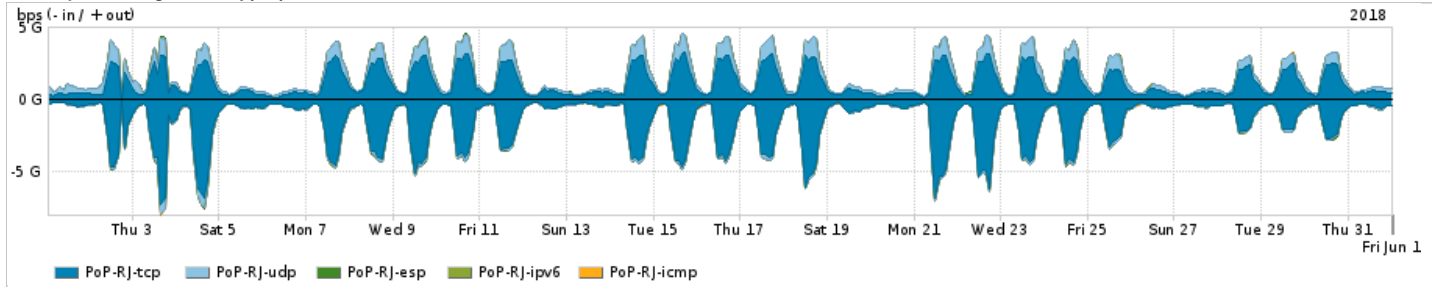

PROFILE	APPLICATION	IN	OUT	TOTAL
☒	PoP-RJ	quit	24.94 Mbps	305.13 Mbps	330.06 Mbps
☒	PoP-RJ	other UDP	53.01 Mbps	133.97 Mbps	186.98 Mbps
☒	PoP-RJ	other TCP	56.41 Mbps	54.04 Mbps	110.46 Mbps
☐	PoP-RJ	ssh	9.02 Mbps	15.34 Mbps	24.36 Mbps
☐	PoP-RJ	rsync	16.78 Mbps	16.10 Kbps	16.79 Mbps
☐	PoP-RJ	ldap	778.33 Kbps	9.47 Mbps	10.25 Mbps
☐	PoP-RJ	smtp	3.97 Mbps	5.57 Mbps	9.54 Mbps
☐	PoP-RJ	ntp	4.38 Mbps	5.14 Mbps	9.51 Mbps

Distribuição do tráfego do PoP-RJ por protocolo

Average | Max | PCT95

	PROFILE	PROTOCOL	IN	OUT	TOTAL
☒	PoP-RJ	tcp	1.50 Gbps	1.13 Gbps	2.63 Gbps
☒	PoP-RJ	udp	87.52 Mbps	460.14 Mbps	547.67 Mbps
☒	PoP-RJ	esp	3.29 Mbps	3.18 Mbps	6.47 Mbps
☒	PoP-RJ	ipv6	1.48 Mbps	616.29 Kbps	2.09 Mbps
☒	PoP-RJ	icmp	626.46 Kbps	1.03 Mbps	1.66 Mbps
☐	PoP-RJ	gre	572.34 Kbps	281.82 Kbps	854.15 Kbps
☐	PoP-RJ	ipv6-icmp	5.07 Kbps	1.82 Kbps	6.88 Kbps
☐	PoP-RJ	ipencap	462.00 bps	0.00 bps	462.00 bps
☐	PoP-RJ	tlsp	19.00 bps	0.00 bps	19.00 bps
☐	PoP-RJ	rsvp	0.00 bps	4.00 bps	4.00 bps

For assistance with this product, please contact support at <https://support.arbornetworks.com>