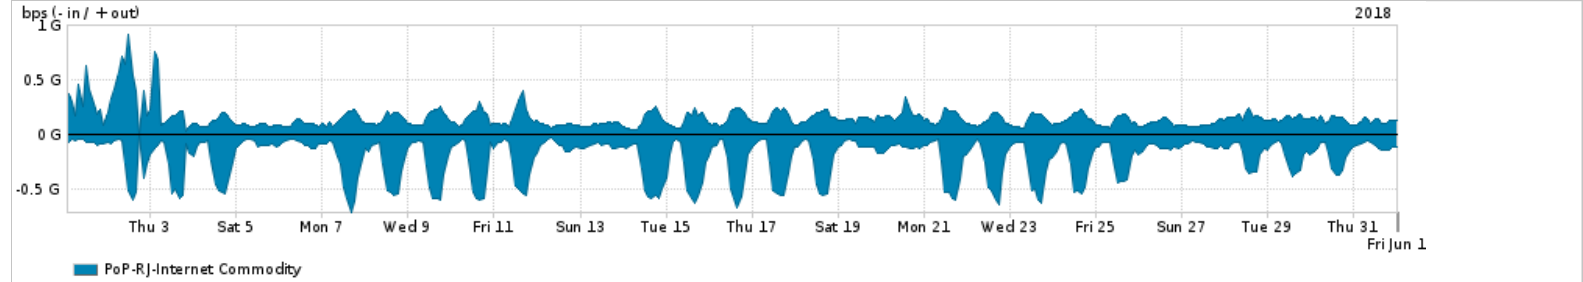

Os gráficos apresentados neste relatório de tráfego estão em formato stack, o que significa que seu valor é uma composição da soma dos componentes listados nas legendas localizadas logo abaixo dos gráficos. Os gráficos estão em "bps x tempo" e possuem dois eixos verticais, Out (positivo) e In (negativo).

A primeira coluna da tabela define o ponto de referência para entendimento dos valores de In e Out.

A contabilização do tráfego é sob o ponto de vista do AS da RNP, AS1916.

Legenda:

PoP - Ponto de presença da RNP

Parceiros - Provedores comerciais que a RNP mantém acordos de troca de tráfego

Internet Acadêmica - Acesso às redes acadêmicas internacionais, serviço atualmente provido pela RedClara

Internet commodity - Acesso pago à Internet global que é oferecido pela RNP aos seus clientes

ASN - Número do sistema autônomo

Profile - Objeto gerenciável definido arbitrariamente no Peakflow através de diversos parâmetros (ex: bloco cidr, peer-as, as-path, bgp community, interface, etc)

Utilização do serviço de Internet Commodity pelo PoP-RJ