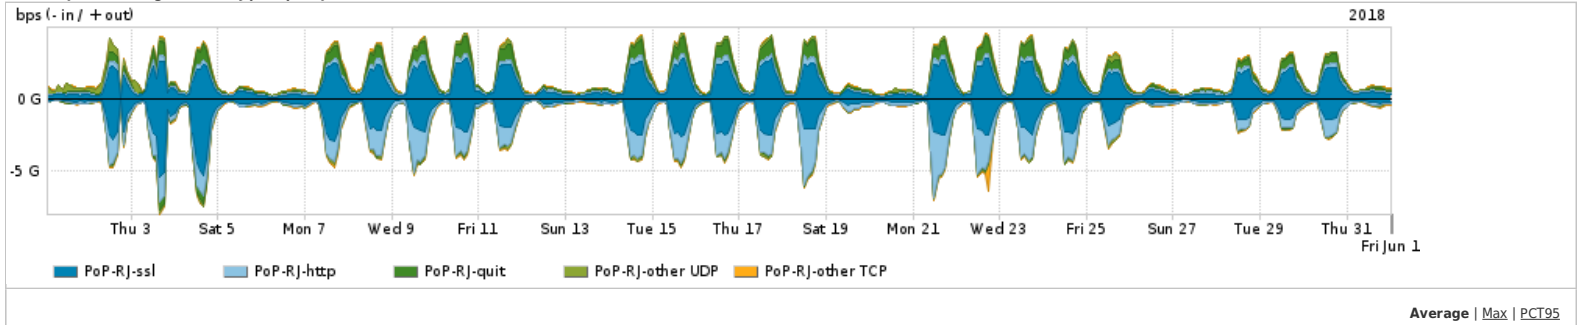

Distribuição do tráfego do PoP-RJ por aplicação (análise em camada 3 e 4)

	PROFILE	APPLICATION	IN	OUT	TOTAL
☒	PoP-RJ	ssl	835.94 Mbps	875.98 Mbps	1.71 Gbps
☒	PoP-RJ	http	574.14 Mbps	167.62 Mbps	741.76 Mbps