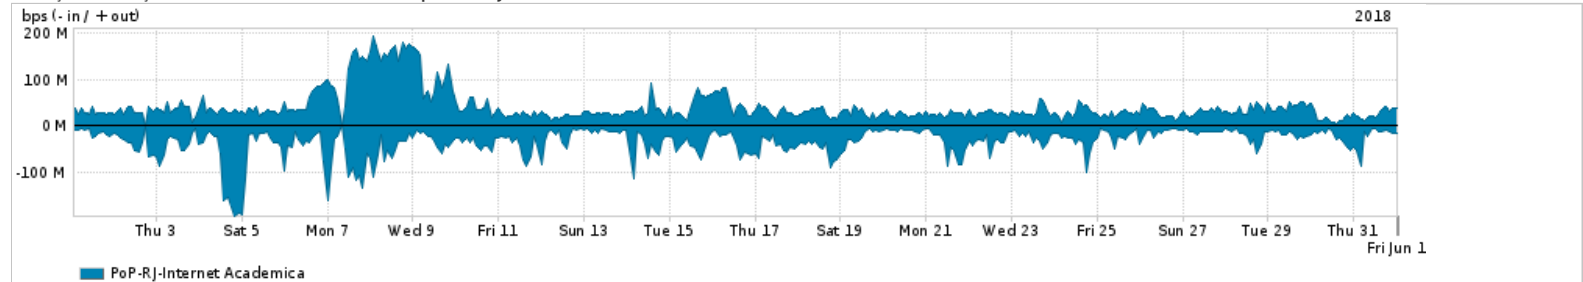

Os gráficos apresentados neste relatório de tráfego estão em formato stack, o que significa que seu valor é uma composição da soma dos componentes listados nas legendas localizadas logo abaixo dos gráficos. Os gráficos estão em "bps x tempo" e possuem dois eixos verticais, Out (positivo) e In (negativo).

ASN - Número do sistema autônomo

Profile - Objeto gerenciável definido arbitrariamente no Peakflow através de diversos parâmetros (ex: bloco cidr, peer-as, as-path, bgp community, interface, etc)

Utilização do serviço de Internet Commodity pelo PoP-RJ

PROFILE	PROFILE	IN	OUT	TOTAL
<input checked="" type="checkbox"/> PoP-RJ	Internet Commodity	223.82 Mbps	147.03 Mbps	370.85 Mbps

Utilização das trocas de tráfego comerciais no Brasil pelo PoP-RJ

PROFILE	PROFILE	IN	OUT	TOTAL
<input checked="" type="checkbox"/> PoP-RJ	Parceiros	1.12 Gbps	580.63 Mbps	1.70 Gbps

Utilização do serviço de Internet acadêmica internacional pelo PoP-RJ

PROFILE	PROFILE	IN	OUT	TOTAL
<input checked="" type="checkbox"/> PoP-RJ	Internet Academica	33.95 Mbps	40.85 Mbps	74.81 Mbps

Redes (AS's de origem) mais acessadas pelo PoP-RJ