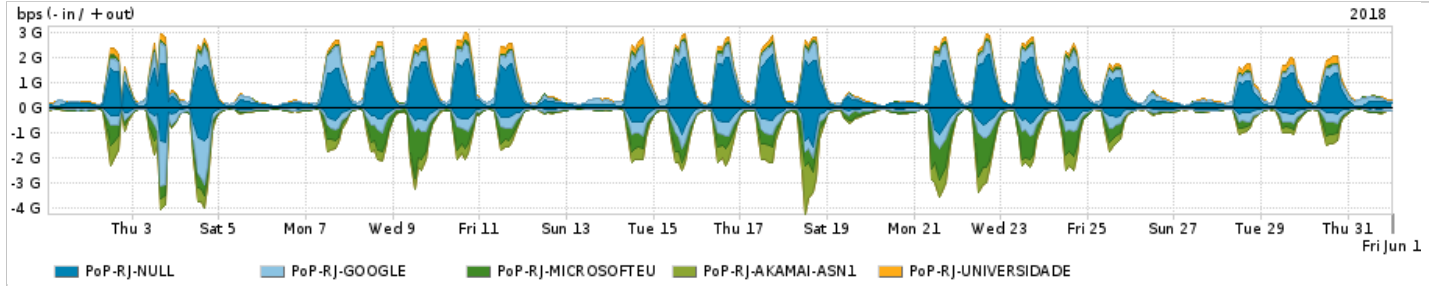

Os gráficos apresentados neste relatório de tráfego estão em formato stack, o que significa que seu valor é uma composição da soma dos componentes listados nas legendas localizadas logo abaixo dos gráficos. Os gráficos estão em "bps x tempo" e possuem dois eixos verticais, Out (positivo) e In (negativo).

ASN - Número do sistema autônomo

Profile - Objeto gerenciável definido arbitrariamente no Peakflow através de diversos parâmetros (ex: bloco cidr, peer-as, as-path, bgp community, interface, etc)

Utilização do serviço de Internet Commodity pelo PoP-RJ

PROFILE	PROFILE	IN	OUT	TOTAL
<input checked="" type="checkbox"/> PoP-RJ	Internet Commodity	223.82 Mbps	147.03 Mbps	370.85 Mbps

Utilização das trocas de tráfego comerciais no Brasil pelo PoP-RJ

PROFILE	PROFILE	IN	OUT	TOTAL
<input checked="" type="checkbox"/> PoP-RJ	Parceiros	1.12 Gbps	580.63 Mbps	1.70 Gbps

Utilização do serviço de Internet acadêmica internacional pelo PoP-RJ

PROFILE	PROFILE	IN	OUT	TOTAL
<input checked="" type="checkbox"/> PoP-RJ	Internet Academica	33.95 Mbps	40.85 Mbps	74.81 Mbps

Redes (AS's de origem) mais acessadas pelo PoP-RJ