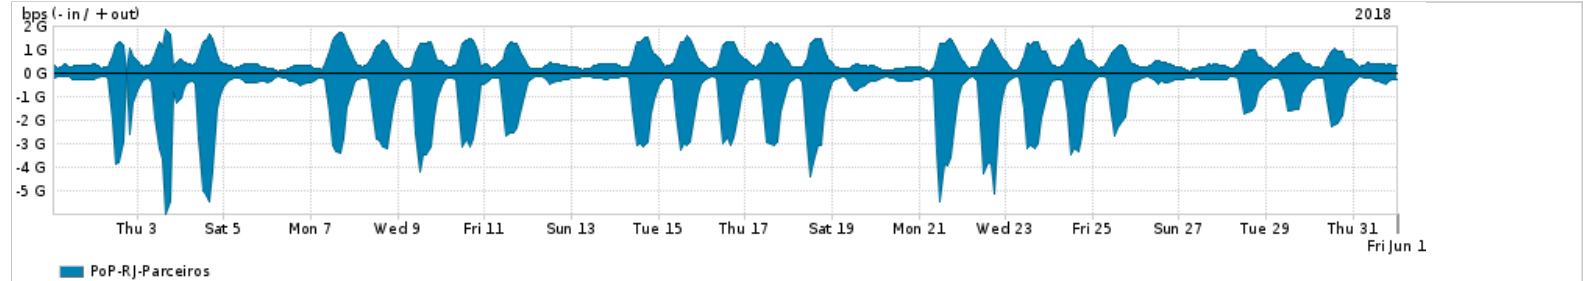

Os gráficos apresentados neste relatório de tráfego estão em formato stack, o que significa que seu valor é uma composição da soma dos componentes listados nas legendas localizadas logo abaixo dos gráficos. Os gráficos estão em "bps x tempo" e possuem dois eixos verticais, Out (positivo) e In (negativo).

ASN - Número do sistema autônomo

Profile - Objeto gerenciável definido arbitrariamente no Peakflow através de diversos parâmetros (ex: bloco cidr, peer-as, as-path, bgp community, interface, etc)

Utilização do serviço de Internet Commodity pelo PoP-RJ

PROFILE	PROFILE	IN	OUT	TOTAL
<input checked="" type="checkbox"/> PoP-RJ	Internet Commodity	223.82 Mbps	147.03 Mbps	370.85 Mbps

Utilização das trocas de tráfego comerciais no Brasil pelo PoP-RJ

PROFILE	PROFILE	IN	OUT	TOTAL
<input checked="" type="checkbox"/> PoP-RJ	Parceiros	1.12 Gbps	580.63 Mbps	1.70 Gbps

Utilização do serviço de Internet acadêmica internacional pelo PoP-RJ

PROFILE	PROFILE	IN	OUT	TOTAL
<input checked="" type="checkbox"/> PoP-RJ	Internet Academica	33.95 Mbps	40.85 Mbps	74.81 Mbps

Redes (AS's de origem) mais acessadas pelo PoP-RJ