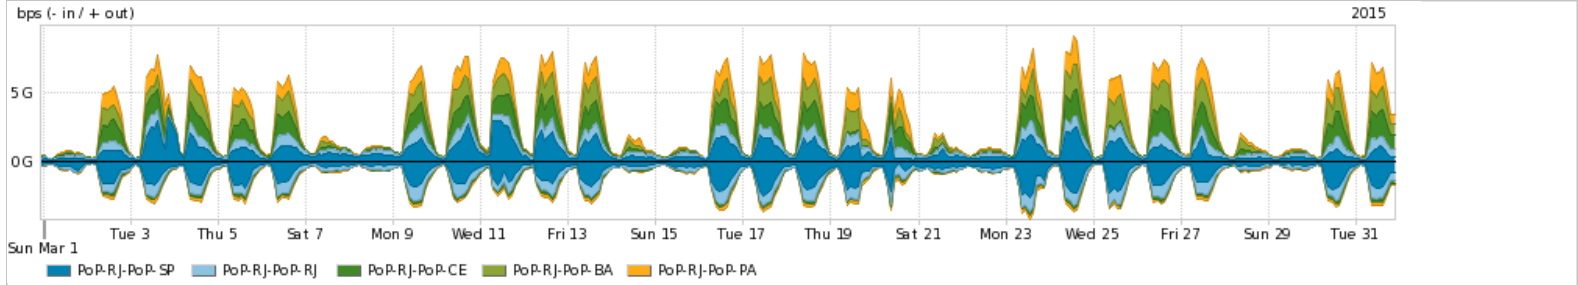

Interesse de tráfego do PoP-RJ com os outros PoPs da RNP

Average | Max | PCT95

PROFILE	PROFILE	IN	OUT	TOTAL	
☒	PoP-RJ	PoP-SP	791.54 Mbps	693.40 Mbps	1.48 Gbps
☒	PoP-RJ	PoP-RJ	397.26 Mbps	397.26 Mbps	794.52 Mbps
☒	PoP-RJ	PoP-CE	76.39 Mbps	581.14 Mbps	657.54 Mbps
☒	PoP-RJ	PoP-BA	30.34 Mbps	598.43 Mbps	628.77 Mbps
☒	PoP-RJ	PoP-PA	96.96 Mbps	522.05 Mbps	619.01 Mbps
☐	PoP-RJ	PoP-DF	164.25 Mbps	447.09 Mbps	611.34 Mbps
☐	PoP-RJ	PoP-RN	33.78 Mbps	444.55 Mbps	478.32 Mbps
☐	PoP-RJ	PoP-PE	71.45 Mbps	400.00 Mbps	471.45 Mbps
☐	PoP-RJ	PoP-MG	26.04 Mbps	370.57 Mbps	396.61 Mbps
☐	PoP-RJ	PoP-PB	68.30 Mbps	313.52 Mbps	381.83 Mbps