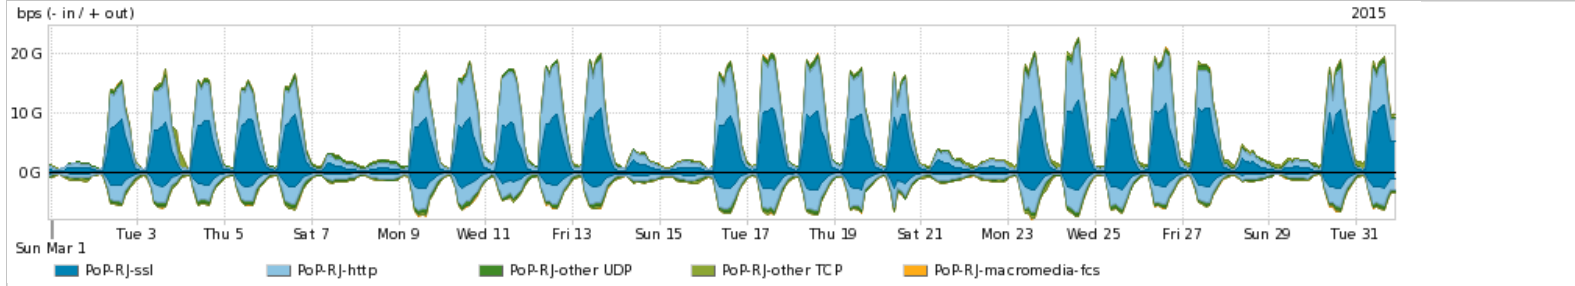

Distribuição do tráfego do PoP-RJ por aplicação (análise em camada 3 e 4)

Average | Max | PCT95

PROFILE	APPLICATION	IN	OUT	TOTAL	
☒	PoP-RJ	ssl	914.84 Mbps	3.51 Gbps	4.43 Gbps
☒	PoP-RJ	http	1.32 Gbps	2.97 Gbps	4.29 Gbps
☒	PoP-RJ	other UDP	263.83 Mbps	313.59 Mbps	577.42 Mbps
☒	PoP-RJ	other TCP	242.65 Mbps	247.05 Mbps	489.70 Mbps
☒	PoP-RJ	macromedia-fcs	21.63 Mbps	14.20 Mbps	35.83 Mbps