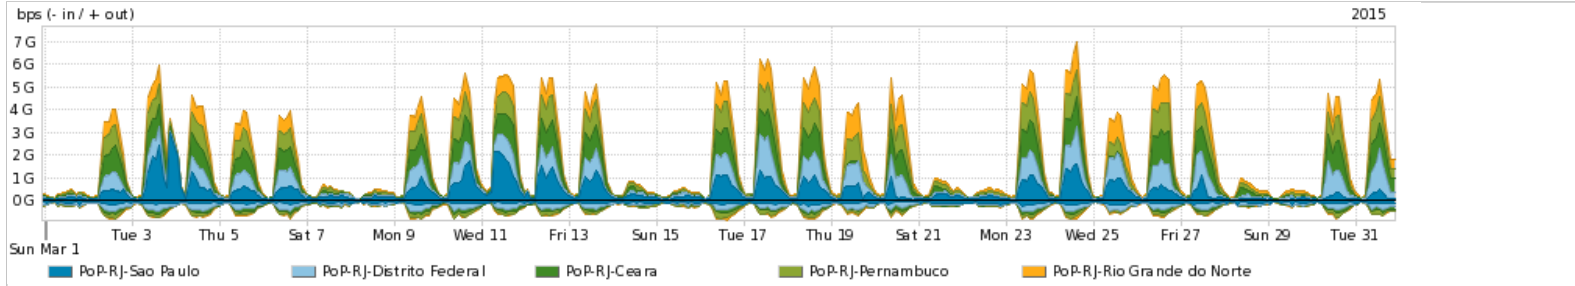

Distribuição do tráfego do PoP-RJ por estado, província ou similar

Average | Max | PCT95

PROFILE	REGION	IN	OUT	TOTAL	
☒	PoP-RJ	Sao Paulo	97.91 Mbps	416.18 Mbps	514.09 Mbps
☒	PoP-RJ	Distrito Federal	123.61 Mbps	347.95 Mbps	471.56 Mbps
☒	PoP-RJ	Ceara	50.45 Mbps	390.71 Mbps	441.16 Mbps
☒	PoP-RJ	Pernambuco	68.33 Mbps	372.80 Mbps	441.13 Mbps
☒	PoP-RJ	Rio Grande do Norte	25.41 Mbps	360.14 Mbps	385.55 Mbps
☐	PoP-RJ	Rio de Janeiro	142.30 Mbps	198.06 Mbps	340.36 Mbps
☐	PoP-RJ	Maranhao	36.97 Mbps	260.45 Mbps	297.42 Mbps
☐	PoP-RJ	Para	49.23 Mbps	231.09 Mbps	280.32 Mbps
☐	PoP-RJ	Goiias	27.27 Mbps	249.91 Mbps	277.18 Mbps
☐	PoP-RJ	Bahia	11.91 Mbps	254.41 Mbps	266.32 Mbps
☐	PoP-RJ	Amazonas	17.32 Mbps	232.23 Mbps	249.55 Mbps
☐	PoP-RJ	Minas Gerais	16.36 Mbps	228.59 Mbps	244.95 Mbps
☐	PoP-RJ	Paraiba	54.88 Mbps	187.39 Mbps	242.26 Mbps
☐	PoP-RJ	California	170.37 Mbps	59.21 Mbps	229.58 Mbps
☐	PoP-RJ	Espirito Santo	33.47 Mbps	139.59 Mbps	173.06 Mbps