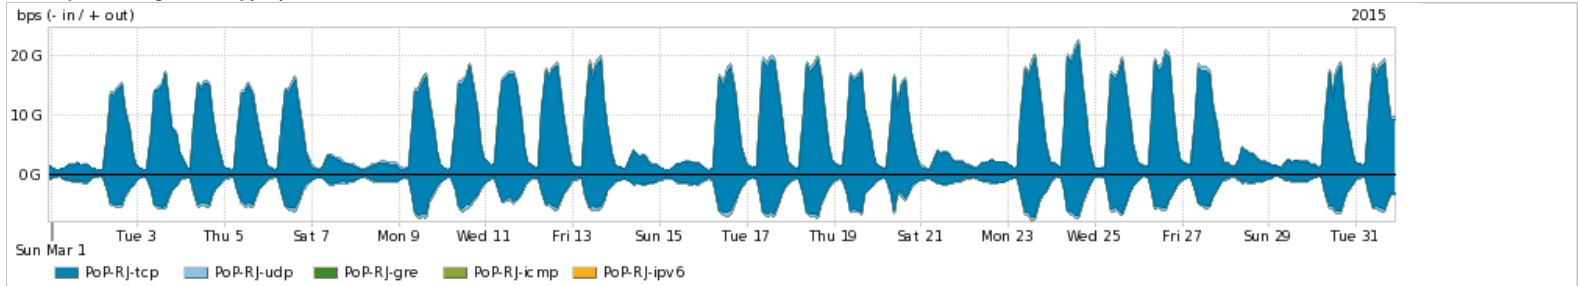

Distribuição do tráfego do PoP-RJ por aplicação (análise em camada 3 e 4)

Average | Max | PCT95

PROFILE	APPLICATION	IN	OUT	TOTAL	
<input checked="" type="checkbox"/>	PoP-RJ	ssl	914.84 Mbps	3.51 Gbps	4.43 Gbps
<input checked="" type="checkbox"/>	PoP-RJ	http	1.32 Gbps	2.97 Gbps	4.29 Gbps
<input checked="" type="checkbox"/>	PoP-RJ	other UDP	263.83 Mbps	313.59 Mbps	577.42 Mbps
<input checked="" type="checkbox"/>	PoP-RJ	other TCP	242.65 Mbps	247.05 Mbps	489.70 Mbps
<input checked="" type="checkbox"/>	PoP-RJ	macromedia-fcs	21.63 Mbps	14.20 Mbps	35.83 Mbps

PROFILE	APPLICATION	IN	OUT	TOTAL
<input type="checkbox"/>	PoP-RJ	rsync	27.32 Mbps	30.27 Mbps
<input type="checkbox"/>	PoP-RJ	ssh	15.30 Mbps	27.13 Mbps
<input type="checkbox"/>	PoP-RJ	smtp	14.91 Mbps	23.44 Mbps
<input type="checkbox"/>	PoP-RJ	ntp	4.65 Mbps	22.46 Mbps
<input type="checkbox"/>	PoP-RJ	dns	6.63 Mbps	12.60 Mbps

Distribuição do tráfego do PoP-RJ por protocolo

Average | Max | PCT95

PROFILE	PROTOCOL	IN	OUT	TOTAL
<input checked="" type="checkbox"/>	PoP-RJ	tcp	2.57 Gbps	9.36 Gbps
<input checked="" type="checkbox"/>	PoP-RJ	udp	276.15 Mbps	613.83 Mbps
<input checked="" type="checkbox"/>	PoP-RJ	gre	2.25 Mbps	3.40 Mbps
<input checked="" type="checkbox"/>	PoP-RJ	icmp	1.50 Mbps	3.15 Mbps
<input checked="" type="checkbox"/>	PoP-RJ	ipv6	1.71 Mbps	2.63 Mbps
<input type="checkbox"/>	PoP-RJ	esp	1.31 Mbps	2.63 Mbps
<input type="checkbox"/>	PoP-RJ	ipv6-icmp	7.89 Kbps	33.04 Kbps
<input type="checkbox"/>	PoP-RJ	pim	784.00 bps	13.32 Kbps
<input type="checkbox"/>	PoP-RJ	255	1.41 Kbps	2.83 Kbps
<input type="checkbox"/>	PoP-RJ	ipv6-frag	694.00 bps	1.48 Kbps