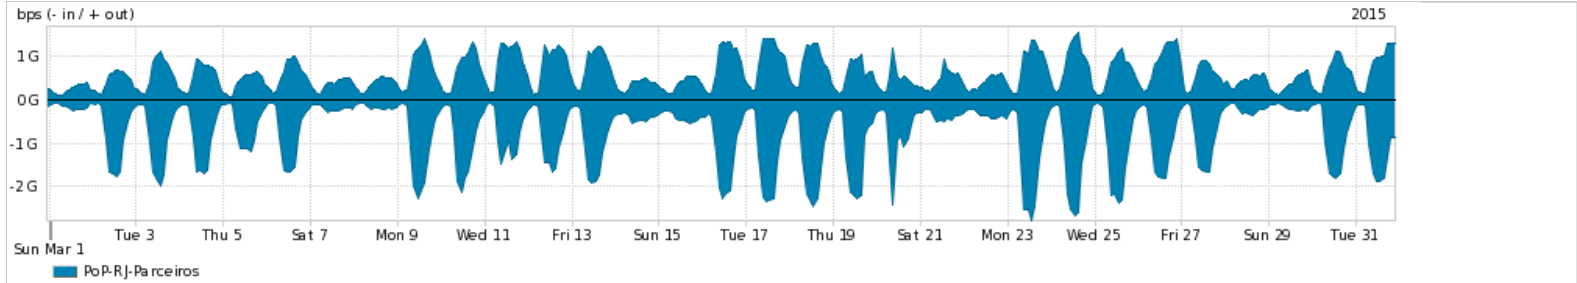

Os gráficos apresentados neste relatório de tráfego estão em formato stack, o que significa que seu valor é uma composição da soma dos componentes listados nas legendas localizadas logo abaixo dos gráficos. Os gráficos estão em "bps x tempo" e possuem dois eixos verticais, Out (positivo) e In (negativo).  
 A primeira coluna da tabela define o ponto de referência para entendimento dos valores de In e Out.  
 A contabilização do tráfego é sob o ponto de vista do AS da RNP, AS1916.

- Legenda:
- PoP - Ponto de presença da RNP
  - Parceiros - Provedores comerciais que a RNP mantém acordos de troca de tráfego
  - Internet Acadêmica - Acesso às redes acadêmicas internacionais, serviço atualmente provido pela RedClara
  - Internet commodity - Acesso pago à Internet global que é oferecido gratuitamente pela RNP aos seus clientes
  - ASN - Número do sistema autônomo
  - Profile - Objeto gerenciável definido arbitrariamente no Peakflow através de diversos parâmetros (ex: bloco cidr, peer-as, as-path, bgp community, interface, etc)

Utilização do serviço de Internet Commodity pelo PoP-RJ

Average | Max | PCT95

PROFILE	PROFILE	IN	OUT	TOTAL	
<input checked="" type="checkbox"/>	PoP-RJ	Internet Commodity	450.80 Mbps	245.76 Mbps	696.56 Mbps

Utilização das trocas de tráfego comerciais no Brasil pelo PoP-RJ

Average | Max | PCT95

PROFILE	PROFILE	IN	OUT	TOTAL	
<input checked="" type="checkbox"/>	PoP-RJ	Parceiros	762.35 Mbps	596.04 Mbps	1.36 Gbps