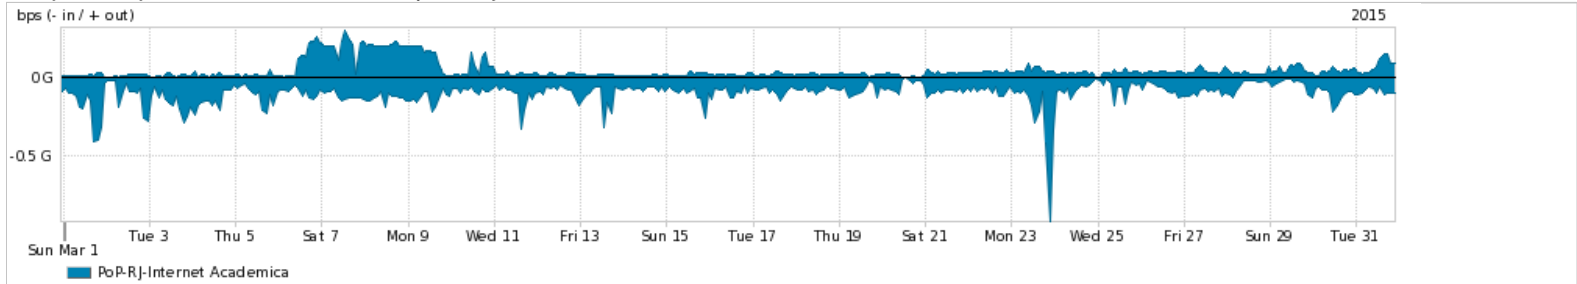

Os gráficos apresentados neste relatório de tráfego estão em formato stack, o que significa que seu valor é uma composição da soma dos componentes listados nas legendas localizadas logo abaixo dos gráficos. Os gráficos estão em "bps x tempo" e possuem dois eixos verticais, Out (positivo) e In (negativo).  
 A primeira coluna da tabela define o ponto de referência para entendimento dos valores de In e Out.  
 A contabilização do tráfego é sob o ponto de vista do AS da RNP, AS1916.

Utilização do serviço de Internet Commodity pelo PoP-RJ

Average | Max | PCT95

PROFILE	PROFILE	IN	OUT	TOTAL	
<input checked="" type="checkbox"/>	PoP-RJ	Internet Commodity	450.80 Mbps	245.76 Mbps	696.56 Mbps

Utilização das trocas de tráfego comerciais no Brasil pelo PoP-RJ

Average | Max | PCT95

PROFILE	PROFILE	IN	OUT	TOTAL	
<input checked="" type="checkbox"/>	PoP-RJ	Parceiros	762.35 Mbps	596.04 Mbps	1.36 Gbps

Utilização do serviço de Internet acadêmica internacional pelo PoP-RJ

Average | Max | PCT95

PROFILE	PROFILE	IN	OUT	TOTAL	
<input checked="" type="checkbox"/>	PoP-RJ	Internet Acadêmica	99.40 Mbps	48.75 Mbps	148.15 Mbps