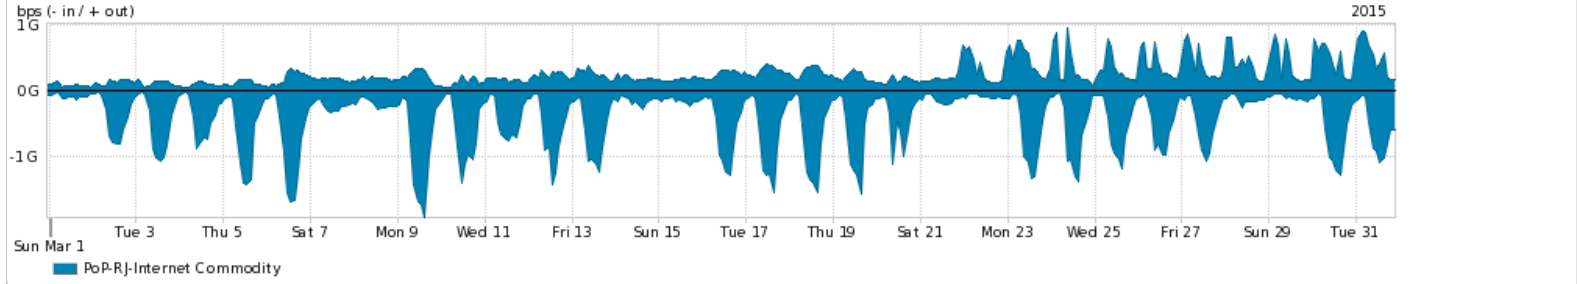

Os gráficos apresentados neste relatório de tráfego estão em formato stack, o que significa que seu valor é uma composição da soma dos componentes listados nas legendas localizadas logo abaixo dos gráficos. Os gráficos estão em "bps x tempo" e possuem dois eixos verticais, Out (positivo) e In (negativo).  
 A primeira coluna da tabela define o ponto de referência para entendimento dos valores de In e Out.  
 A contabilização do tráfego é sob o ponto de vista do AS da RNP, AS1916.

- Legenda:
- PoP - Ponto de presença da RNP
  - Parceiros - Provedores comerciais que a RNP mantém acordos de troca de tráfego
  - Internet Acadêmica - Acesso às redes acadêmicas internacionais, serviço atualmente provido pela RedClara
  - Internet commodity - Acesso pago à Internet global que é oferecido gratuitamente pela RNP aos seus clientes
  - ASN - Número do sistema autônomo
  - Profile - Objeto gerenciável definido arbitrariamente no Peakflow através de diversos parâmetros (ex: bloco cidr, peer-as, as-path, bgp community, interface, etc)

Utilização do serviço de Internet Commodity pelo PoP-RJ

Average | Max | PCT95

PROFILE	PROFILE	IN	OUT	TOTAL	
<input checked="" type="checkbox"/>	PoP-RJ	Internet Commodity	450.80 Mbps	245.76 Mbps	696.56 Mbps

Distribuição do tráfego do PoP-RJ por protocolo

Average | Max | PCT95

PROFILE	PROTOCOL	IN	OUT	TOTAL
<input checked="" type="checkbox"/>	PoP-RJ	tcp	2.57 Gbps	9.36 Gbps
<input checked="" type="checkbox"/>	PoP-RJ	udp	276.15 Mbps	613.83 Mbps
<input checked="" type="checkbox"/>	PoP-RJ	gre	2.25 Mbps	3.40 Mbps
<input checked="" type="checkbox"/>	PoP-RJ	icmp	1.50 Mbps	3.15 Mbps
<input checked="" type="checkbox"/>	PoP-RJ	ipv6	1.71 Mbps	2.63 Mbps
<input type="checkbox"/>	PoP-RJ	esp	1.31 Mbps	2.63 Mbps
<input type="checkbox"/>	PoP-RJ	ipv6-icmp	7.89 Kbps	33.04 Kbps
<input type="checkbox"/>	PoP-RJ	pim	784.00 bps	13.32 Kbps
<input type="checkbox"/>	PoP-RJ	255	1.41 Kbps	2.83 Kbps
<input type="checkbox"/>	PoP-RJ	ipv6-frag	694.00 bps	1.48 Kbps