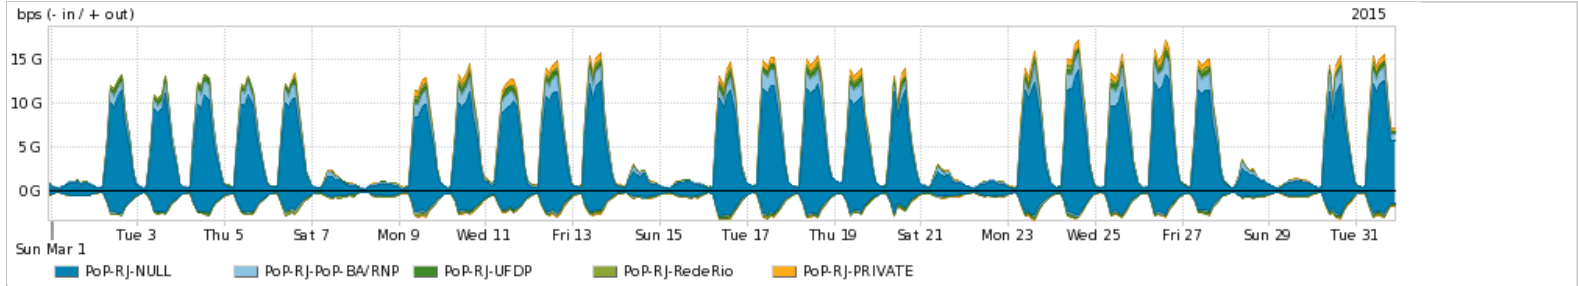

Redes (AS's de origem) mais acessadas pelo PoP-RJ

Average | Max | PCT95

PROFILE	AS NAME	ASN	IN	OUT	TOTAL	
☒	PoP-RJ	NULL	0	1.07 Gbps	4.19 Gbps	5.26 Gbps
☒	PoP-RJ	PoP-BA/RNP	53164	29.97 Mbps	595.86 Mbps	625.83 Mbps
☒	PoP-RJ	UFD	262511	63.80 Mbps	194.81 Mbps	258.61 Mbps
☒	PoP-RJ	RedeRio	2715	114.85 Mbps	131.57 Mbps	246.42 Mbps
☒	PoP-RJ	PRIVATE	65027	30.66 Mbps	205.03 Mbps	235.69 Mbps
☐	PoP-RJ	USPnet	28571	30.77 Mbps	188.21 Mbps	218.98 Mbps
☐	PoP-RJ	FACEBOOK	32934	170.39 Mbps	14.98 Mbps	185.37 Mbps
☐	PoP-RJ	FUDB	21506	13.23 Mbps	148.11 Mbps	161.34 Mbps
☐	PoP-RJ	UNIVERSIDADE	262857	784.16 Kbps	155.09 Mbps	155.87 Mbps
☐	PoP-RJ	PoP-PR/RNP	10881	78.04 Mbps	24.52 Mbps	102.56 Mbps