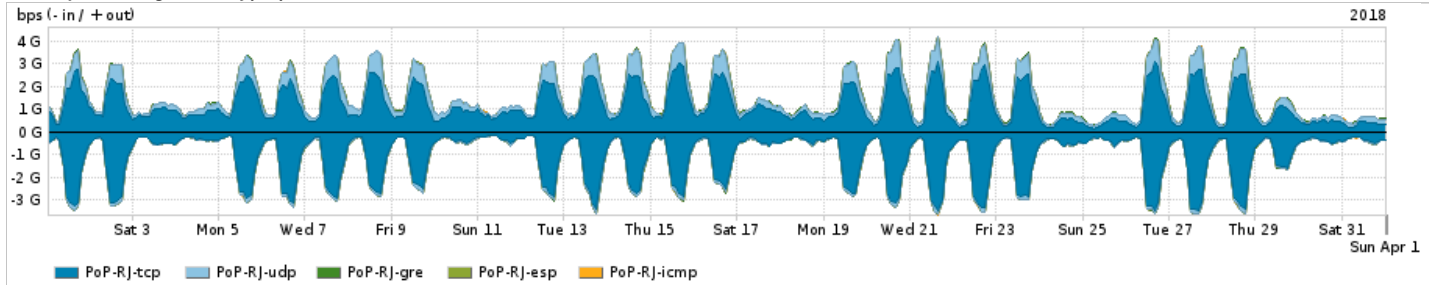

PROFILE	APPLICATION	IN	OUT	TOTAL
☒	PoP-RJ	quit	12.22 Mbps	262.72 Mbps	274.94 Mbps
☒	PoP-RJ	other TCP	62.85 Mbps	201.87 Mbps	264.72 Mbps
☒	PoP-RJ	other UDP	48.77 Mbps	111.55 Mbps	160.31 Mbps
☐	PoP-RJ	rsync	14.18 Mbps	12.46 Kbps	14.19 Mbps
☐	PoP-RJ	ldap	1.33 Mbps	11.71 Mbps	13.04 Mbps
☐	PoP-RJ	ssh	7.81 Mbps	4.57 Mbps	12.37 Mbps
☐	PoP-RJ	smtp	4.10 Mbps	4.73 Mbps	8.83 Mbps
☐	PoP-RJ	ntp	4.17 Mbps	3.46 Mbps	7.63 Mbps

Distribuição do tráfego do PoP-RJ por protocolo

Average | Max | PCT95

	PROFILE	PROTOCOL	IN	OUT	TOTAL
☒	PoP-RJ	tcp	1.07 Gbps	1.15 Gbps	2.22 Gbps
☒	PoP-RJ	udp	70.23 Mbps	394.36 Mbps	464.59 Mbps
☒	PoP-RJ	gre	2.01 Mbps	17.09 Mbps	19.10 Mbps
☒	PoP-RJ	esp	445.63 Kbps	1.62 Mbps	2.06 Mbps
☒	PoP-RJ	icmp	613.23 Kbps	963.11 Kbps	1.58 Mbps
☐	PoP-RJ	ipv6	684.54 Kbps	307.45 Kbps	991.99 Kbps
☐	PoP-RJ	ipv6-icmp	2.30 Kbps	1.10 Kbps	3.40 Kbps
☐	PoP-RJ	ipencap	477.00 bps	0.00 bps	477.00 bps
☐	PoP-RJ	rsvp	0.00 bps	3.00 bps	3.00 bps
☐	PoP-RJ	61	3.00 bps	0.00 bps	3.00 bps

For assistance with this product, please contact support at <https://support.arbornetworks.com>