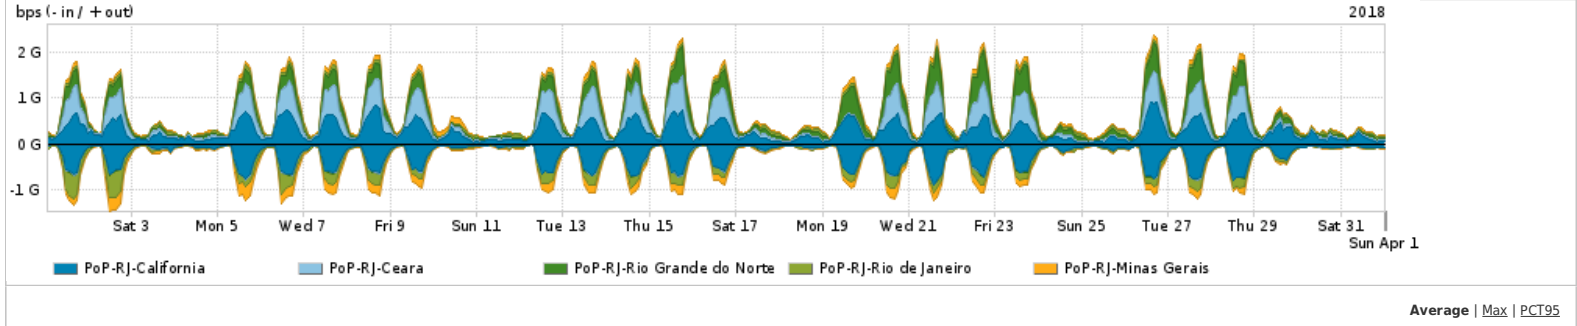

PROFILE	PROFILE	IN	OUT	TOTAL
☐	PoP-RJ	PoP-AM	1.35 Mbps	3.69 Mbps	5.04 Mbps

Distribuição do tráfego do PoP-RJ por estado, província ou similar

	PROFILE	REGION	IN	OUT	TOTAL
☒	PoP-RJ	California	233.24 Mbps	257.71 Mbps	490.95 Mbps
☒	PoP-RJ	Ceara	4.21 Mbps	194.62 Mbps	198.83 Mbps
☒	PoP-RJ	Rio Grande do Norte	3.17 Mbps	160.99 Mbps	164.16 Mbps
☒	PoP-RJ	Rio de Janeiro	78.85 Mbps	51.41 Mbps	130.26 Mbps
☒	PoP-RJ	Minas Gerais	64.28 Mbps	52.64 Mbps	116.92 Mbps
☐	PoP-RJ	Washington	96.68 Mbps	19.15 Mbps	115.83 Mbps
☐	PoP-RJ	Maranhao	2.52 Mbps	104.11 Mbps	106.64 Mbps
☐	PoP-RJ	Pernambuco	2.21 Mbps	80.15 Mbps	82.37 Mbps
☐	PoP-RJ	Sao Paulo	25.62 Mbps	35.60 Mbps	61.22 Mbps
☐	PoP-RJ	Virginia	40.39 Mbps	12.97 Mbps	53.36 Mbps
☐	PoP-RJ	Zhejiang	377.74 Kbps	52.94 Mbps	53.32 Mbps
☐	PoP-RJ	Jiangsu	141.70 Kbps	45.80 Mbps	45.94 Mbps
☐	PoP-RJ	Massachusetts	37.15 Mbps	2.48 Mbps	39.63 Mbps
☐	PoP-RJ	Parana	28.35 Mbps	7.53 Mbps	35.88 Mbps
☐	PoP-RJ	Fujian	32.41 Kbps	30.04 Mbps	30.07 Mbps