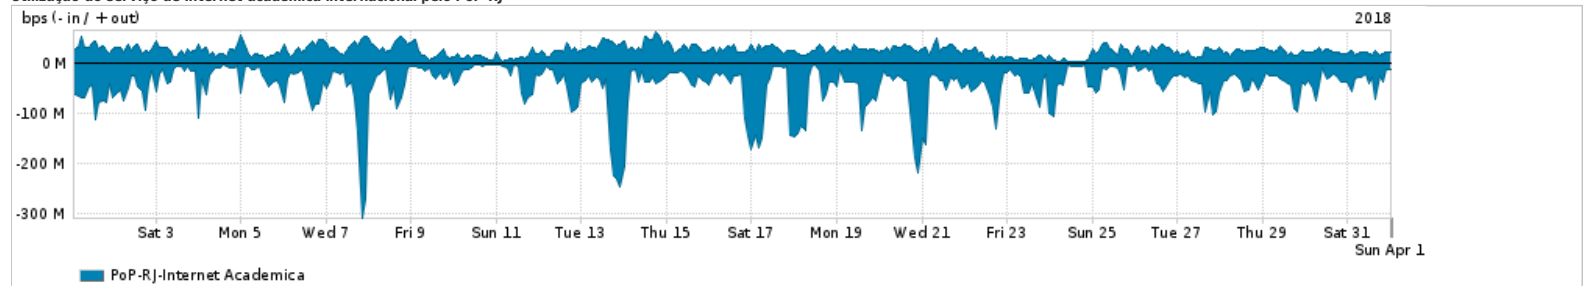

Utilização do serviço de Internet acadêmica internacional pelo PoP-RJ

PROFILE	PROFILE	IN	OUT	TOTAL
☒ PoP-RJ	Internet Academica	45.81 Mbps	23.45 Mbps	69.25 Mbps