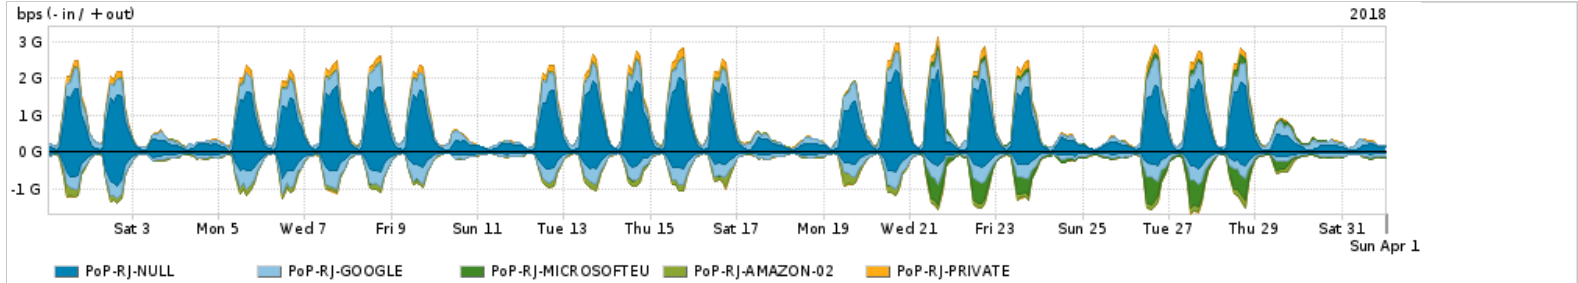

Os gráficos apresentados neste relatório de tráfego estão em formato stack, o que significa que seu valor é uma composição da soma dos componentes listados nas legendas localizadas logo abaixo dos gráficos. Os gráficos estão em "bps x tempo" e possuem dois eixos verticais, Out (positivo) e In (negativo).

ASN - Número do sistema autônomo

Profile - Objeto gerenciável definido arbitrariamente no Peakflow através de diversos parâmetros (ex: bloco cidr, peer-as, as-path, bgp community, interface, etc)

Utilização do serviço de Internet Commodity pelo PoP-RJ

PROFILE	PROFILE	IN	OUT	TOTAL
<input checked="" type="checkbox"/> PoP-RJ	Internet Commodity	243.02 Mbps	298.93 Mbps	541.95 Mbps

Utilização das trocas de tráfego comerciais no Brasil pelo PoP-RJ

PROFILE	PROFILE	IN	OUT	TOTAL
<input checked="" type="checkbox"/> PoP-RJ	Parceiros	668.35 Mbps	527.84 Mbps	1.20 Gbps

Utilização do serviço de Internet acadêmica internacional pelo PoP-RJ

PROFILE	PROFILE	IN	OUT	TOTAL
<input checked="" type="checkbox"/> PoP-RJ	Internet Academica	45.81 Mbps	23.45 Mbps	69.25 Mbps

Redes (AS's de origem) mais acessadas pelo PoP-RJ