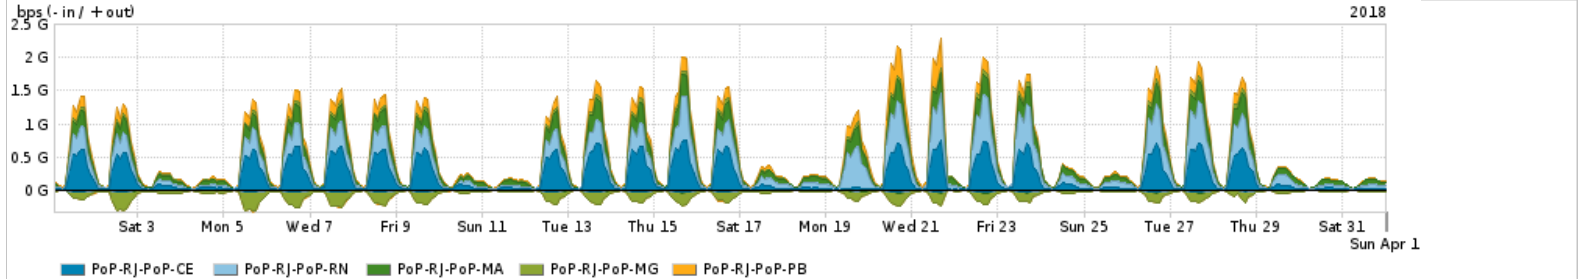

Interesse de tráfego do PoP-RJ com os outros PoPs da RNP

Average | Max | PCT95

	PROFILE	PROFILE	IN	OUT	TOTAL
☒	PoP-RJ	PoP-CE	3.75 Mbps	195.21 Mbps	198.96 Mbps
☒	PoP-RJ	PoP-RN	2.88 Mbps	159.13 Mbps	162.01 Mbps
☒	PoP-RJ	PoP-MA	2.14 Mbps	103.89 Mbps	106.04 Mbps
☒	PoP-RJ	PoP-MG	60.00 Mbps	21.01 Mbps	81.01 Mbps
☒	PoP-RJ	PoP-PB	778.02 Kbps	69.43 Mbps	70.21 Mbps
☐	PoP-RJ	PoP-PR	30.26 Mbps	4.18 Kbps	30.27 Mbps
☐	PoP-RJ	PoP-SP	25.26 Mbps	1.49 Mbps	26.75 Mbps
☐	PoP-RJ	PoP-DF	13.64 Mbps	7.73 Mbps	21.36 Mbps
☐	PoP-RJ	PoP-RS	13.82 Mbps	334.26 Kbps	14.15 Mbps