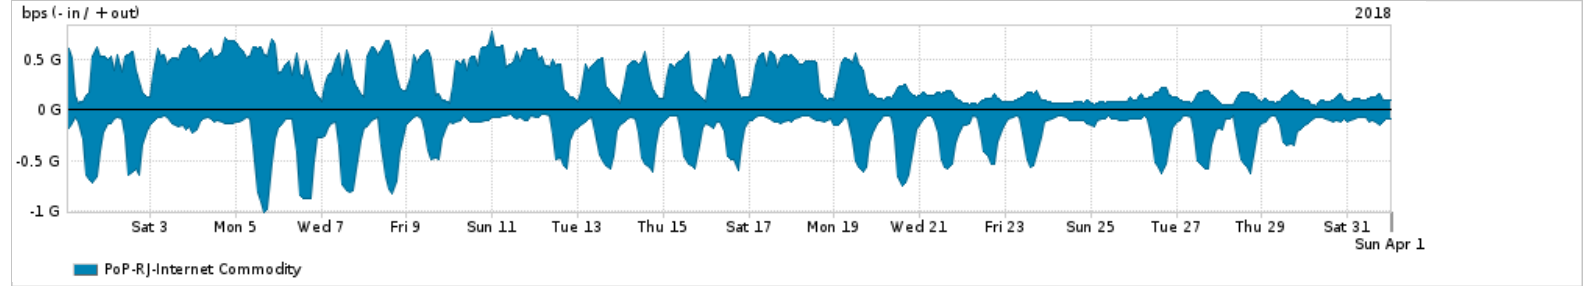

Os gráficos apresentados neste relatório de tráfego estão em formato stack, o que significa que seu valor é uma composição da soma dos componentes listados nas legendas localizadas logo abaixo dos gráficos. Os gráficos estão em "bps x tempo" e possuem dois eixos verticais, Out (positivo) e In (negativo).

A primeira coluna da tabela define o ponto de referência para entendimento dos valores de In e Out.
A contabilização do tráfego é sob o ponto de vista do AS da RNP, AS1916.

Legenda:

PoP - Ponto de presença da RNP

Parceiros - Provedores comerciais que a RNP mantém acordos de troca de tráfego

Internet Acadêmica - Acesso às redes acadêmicas internacionais, serviço atualmente provido pela RedClara

Internet commodity - Acesso pago à Internet global que é oferecido pela RNP aos seus clientes

ASN - Número do sistema autônomo

Profile - Objeto gerenciável definido arbitrariamente no Peakflow através de diversos parâmetros (ex: bloco cidr, peer-as, as-path, bgp community, interface, etc)

Utilização do serviço de Internet Commodity pelo PoP-RJ