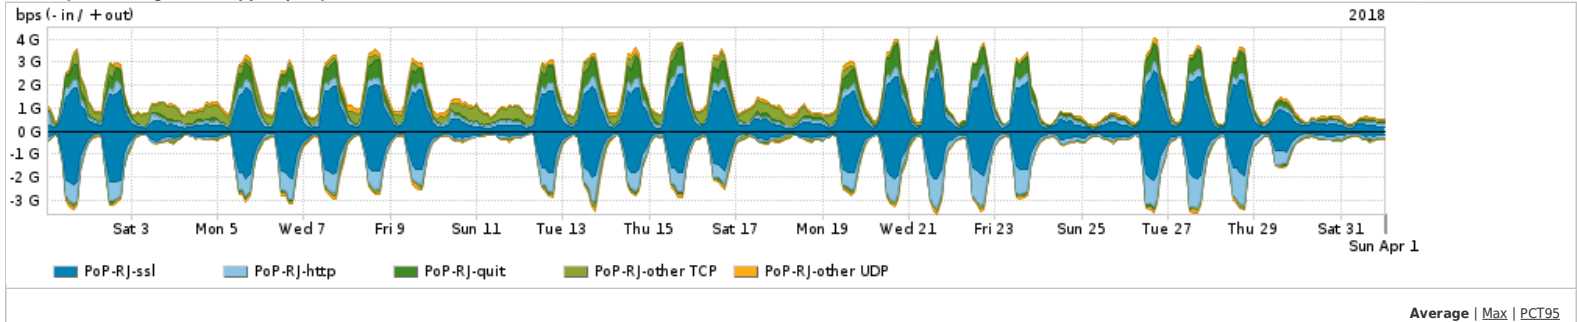

Distribuição do tráfego do PoP-RJ por aplicação (análise em camada 3 e 4)

	PROFILE	APPLICATION	IN	OUT	TOTAL
☒	PoP-RJ	ssl	656.08 Mbps	747.84 Mbps	1.40 Gbps
☒	PoP-RJ	http	317.23 Mbps	185.13 Mbps	502.36 Mbps