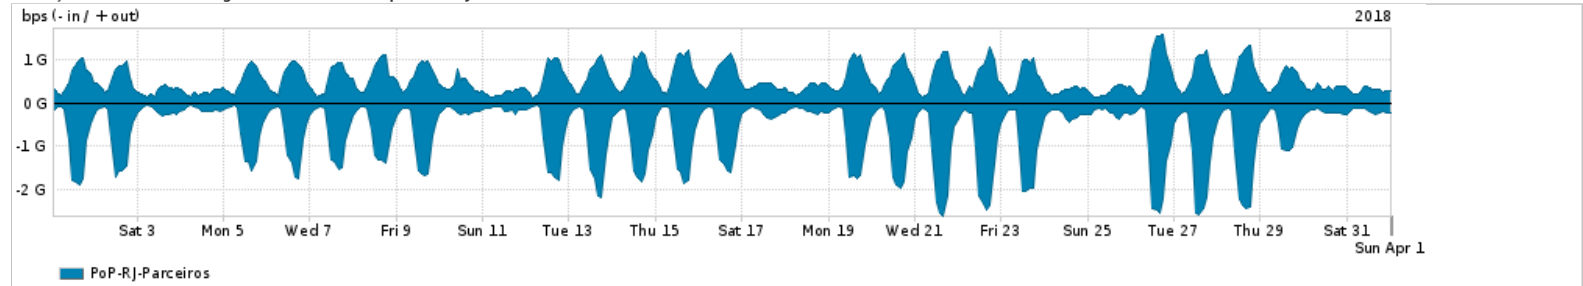

Os gráficos apresentados neste relatório de tráfego estão em formato stack, o que significa que seu valor é uma composição da soma dos componentes listados nas legendas localizadas logo abaixo dos gráficos. Os gráficos estão em "bps x tempo" e possuem dois eixos verticais, Out (positivo) e In (negativo).

ASN - Número do sistema autônomo

Profile - Objeto gerenciável definido arbitrariamente no Peakflow através de diversos parâmetros (ex: bloco cidr, peer-as, as-path, bgp community, interface, etc)

Utilização do serviço de Internet Commodity pelo PoP-RJ

PROFILE	PROFILE	IN	OUT	TOTAL
<input checked="" type="checkbox"/> PoP-RJ	Internet Commodity	243.02 Mbps	298.93 Mbps	541.95 Mbps

Utilização das trocas de tráfego comerciais no Brasil pelo PoP-RJ

PROFILE	PROFILE	IN	OUT	TOTAL
<input checked="" type="checkbox"/> PoP-RJ	Parceiros	668.35 Mbps	527.84 Mbps	1.20 Gbps

Utilização do serviço de Internet acadêmica internacional pelo PoP-RJ

PROFILE	PROFILE	IN	OUT	TOTAL
<input checked="" type="checkbox"/> PoP-RJ	Internet Academica	45.81 Mbps	23.45 Mbps	69.25 Mbps

Redes (AS's de origem) mais acessadas pelo PoP-RJ