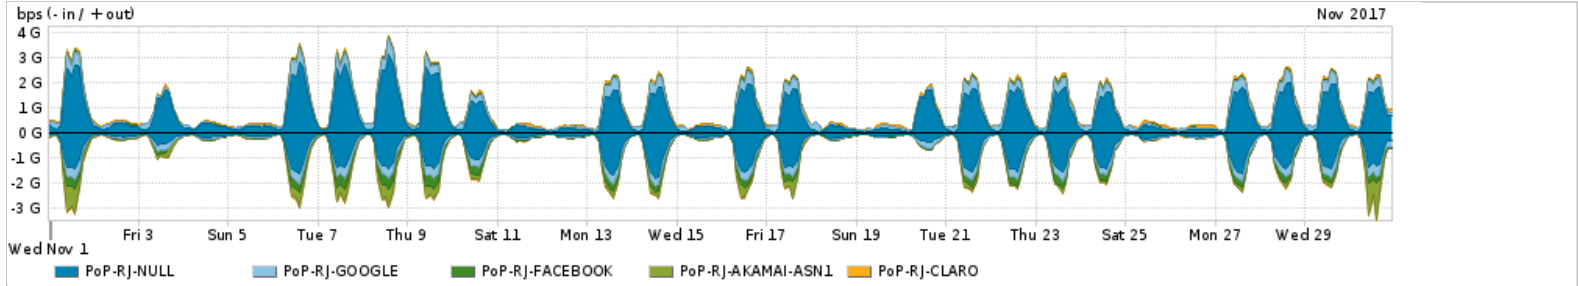

Os gráficos apresentados neste relatório de tráfego estão em formato stack, o que significa que seu valor é uma composição da soma dos componentes listados nas legendas localizadas logo abaixo dos gráficos. Os gráficos estão em "bps x tempo" e possuem dois eixos verticais, Out (positivo) e In (negativo).

ASN - Número do sistema autônomo

Profile - Objeto gerenciável definido arbitrariamente no Peakflow através de diversos parâmetros (ex: bloco cidr, peer-as, as-path, bgp community, interface, etc)

Utilização do serviço de Internet Commodity pelo PoP-RJ

PROFILE	PROFILE	IN	OUT	TOTAL	
X	PoP-RJ	Internet Commodity	283.71 Mbps	178.73 Mbps	462.45 Mbps

Utilização das trocas de tráfego comerciais no Brasil pelo PoP-RJ

PROFILE	PROFILE	IN	OUT	TOTAL	
X	PoP-RJ	Parceiros	681.52 Mbps	469.02 Mbps	1.15 Gbps

Utilização do serviço de Internet acadêmica internacional pelo PoP-RJ

PROFILE	PROFILE	IN	OUT	TOTAL	
X	PoP-RJ	Internet Academica	43.24 Mbps	64.67 Mbps	107.92 Mbps

Redes (AS's de origem) mais acessadas pelo PoP-RJ