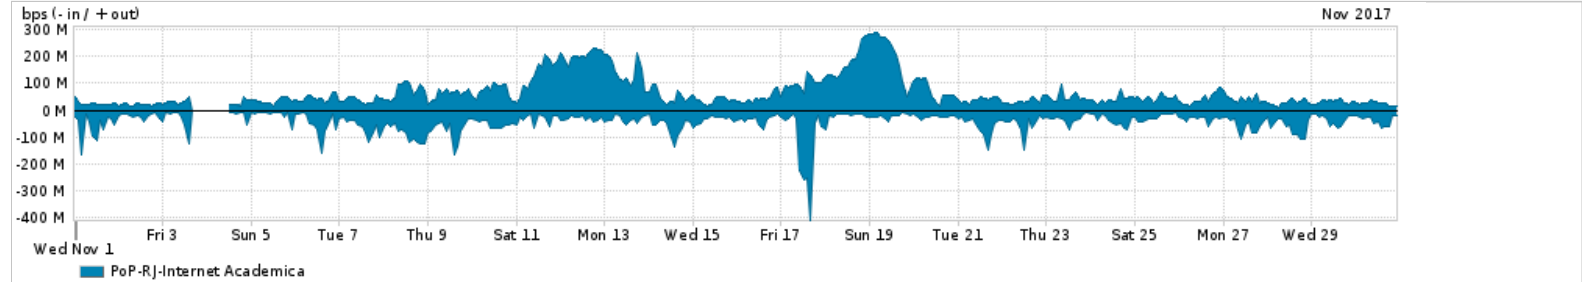

Utilização do serviço de Internet acadêmica internacional pelo PoP-RJ

PROFILE	PROFILE	IN	OUT	TOTAL	
X	PoP-RJ	Internet Academica	43.24 Mbps	64.67 Mbps	107.92 Mbps