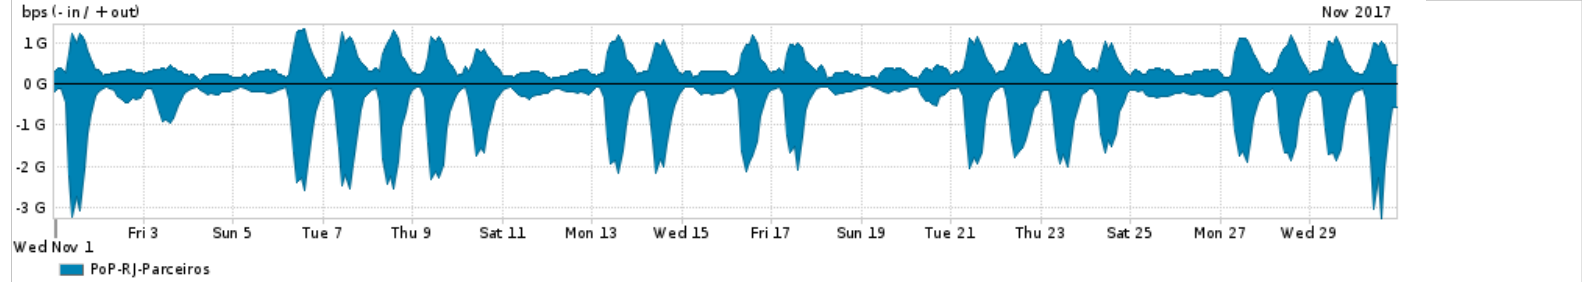

Os gráficos apresentados neste relatório de tráfego estão em formato stack, o que significa que seu valor é uma composição da soma dos componentes listados nas legendas localizadas logo abaixo dos gráficos. Os gráficos estão em "bps x tempo" e possuem dois eixos verticais, Out (positivo) e In (negativo).

ASN - Número do sistema autônomo

Profile - Objeto gerenciável definido arbitrariamente no Peakflow através de diversos parâmetros (ex: bloco cidr, peer-as, as-path, bgp community, interface, etc)

Utilização do serviço de Internet Commodity pelo PoP-RJ

PROFILE	PROFILE	IN	OUT	TOTAL	
X	PoP-RJ	Internet Commodity	283.71 Mbps	178.73 Mbps	462.45 Mbps

Utilização das trocas de tráfego comerciais no Brasil pelo PoP-RJ

PROFILE	PROFILE	IN	OUT	TOTAL	
X	PoP-RJ	Parceiros	681.52 Mbps	469.02 Mbps	1.15 Gbps

Utilização do serviço de Internet acadêmica internacional pelo PoP-RJ

PROFILE	PROFILE	IN	OUT	TOTAL	
X	PoP-RJ	Internet Academica	43.24 Mbps	64.67 Mbps	107.92 Mbps

Redes (AS's de origem) mais acessadas pelo PoP-RJ