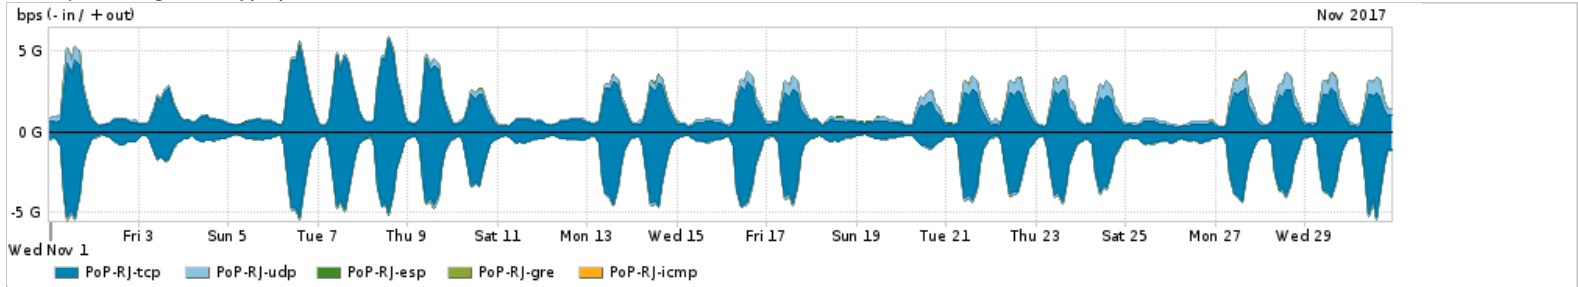

PROFILE	APPLICATION	IN	OUT	TOTAL
☒	PoP-RJ	quit	9.19 Mbps	165.19 Mbps	174.37 Mbps
☒	PoP-RJ	other TCP	56.80 Mbps	96.19 Mbps	152.99 Mbps
☒	PoP-RJ	other UDP	45.64 Mbps	81.05 Mbps	126.69 Mbps
☐	PoP-RJ	ntp	2.97 Mbps	13.43 Mbps	16.40 Mbps
☐	PoP-RJ	rsync	11.61 Mbps	117.13 Kbps	11.73 Mbps
☐	PoP-RJ	ssh	5.19 Mbps	5.00 Mbps	10.18 Mbps
☐	PoP-RJ	smtp	3.38 Mbps	5.23 Mbps	8.61 Mbps
☐	PoP-RJ	dns	2.43 Mbps	4.70 Mbps	7.13 Mbps

Distribuição do tráfego do PoP-RJ por protocolo

Average | Max | PCT95

	PROFILE	PROTOCOL	IN	OUT	TOTAL
☒	PoP-RJ	tcp	1.40 Gbps	1.25 Gbps	2.65 Gbps
☒	PoP-RJ	udp	62.24 Mbps	271.52 Mbps	333.76 Mbps
☒	PoP-RJ	esp	1.12 Mbps	4.84 Mbps	5.96 Mbps
☒	PoP-RJ	gre	1.41 Mbps	4.06 Mbps	5.47 Mbps
☒	PoP-RJ	icmp	740.14 Kbps	1.20 Mbps	1.94 Mbps
☐	PoP-RJ	ipv6	801.04 Kbps	279.13 Kbps	1.08 Mbps
☐	PoP-RJ	255	0.00 bps	22.68 Kbps	22.68 Kbps
☐	PoP-RJ	ipv6-icmp	3.15 Kbps	1.46 Kbps	4.61 Kbps
☐	PoP-RJ	ipencap	384.00 bps	0.00 bps	384.00 bps
☐	PoP-RJ	sctp	256.00 bps	0.00 bps	256.00 bps

For assistance with this product, please contact support at <https://support.arbornetworks.com>