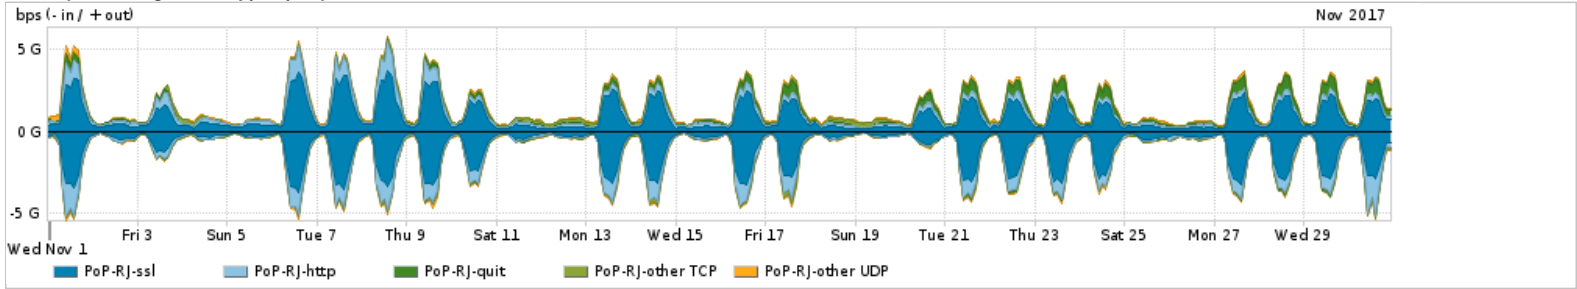

	PROFILE	PROFILE	IN	OUT	TOTAL
<input type="checkbox"/>	PoP-RJ	PoP-RS	13.15 Mbps	1.02 Mbps	14.17 Mbps

Distribuição do tráfego do PoP-RJ por estado, província ou similar

Average | Max | PCT95

	PROFILE	REGION	IN	OUT	TOTAL
<input checked="" type="checkbox"/>	PoP-RJ	California	269.76 Mbps	249.14 Mbps	518.90 Mbps
<input checked="" type="checkbox"/>	PoP-RJ	Ceara	4.92 Mbps	208.95 Mbps	213.87 Mbps
<input checked="" type="checkbox"/>	PoP-RJ	Pernambuco	4.25 Mbps	157.75 Mbps	162.00 Mbps
<input checked="" type="checkbox"/>	PoP-RJ	Rio Grande do Norte	2.55 Mbps	109.89 Mbps	112.44 Mbps
<input checked="" type="checkbox"/>	PoP-RJ	Maranhao	2.78 Mbps	100.44 Mbps	103.22 Mbps
<input type="checkbox"/>	PoP-RJ	Paraiba	2.32 Mbps	90.66 Mbps	92.98 Mbps
<input type="checkbox"/>	PoP-RJ	Rio de Janeiro	25.40 Mbps	64.52 Mbps	89.93 Mbps
<input type="checkbox"/>	PoP-RJ	Minas Gerais	49.05 Mbps	39.03 Mbps	88.08 Mbps
<input type="checkbox"/>	PoP-RJ	Massachusetts	61.33 Mbps	5.52 Mbps	66.86 Mbps
<input type="checkbox"/>	PoP-RJ	Sao Paulo	25.40 Mbps	34.56 Mbps	59.96 Mbps
<input type="checkbox"/>	PoP-RJ	Oxfordshire	3.57 Mbps	51.56 Mbps	55.13 Mbps
<input type="checkbox"/>	PoP-RJ	Distrito Federal	18.23 Mbps	28.44 Mbps	46.67 Mbps
<input type="checkbox"/>	PoP-RJ	Virginia	24.14 Mbps	13.90 Mbps	38.04 Mbps
<input type="checkbox"/>	PoP-RJ	Washington	29.94 Mbps	1.76 Mbps	31.70 Mbps
<input type="checkbox"/>	PoP-RJ	Arizona	30.43 Mbps	253.97 Kbps	30.68 Mbps

Distribuição do tráfego do PoP-RJ por aplicação (análise em camada 3 e 4)

Average | Max | PCT95

	PROFILE	APPLICATION	IN	OUT	TOTAL
<input checked="" type="checkbox"/>	PoP-RJ	ssl	979.92 Mbps	863.32 Mbps	1.84 Gbps
<input checked="" type="checkbox"/>	PoP-RJ	http	330.24 Mbps	274.07 Mbps	604.31 Mbps