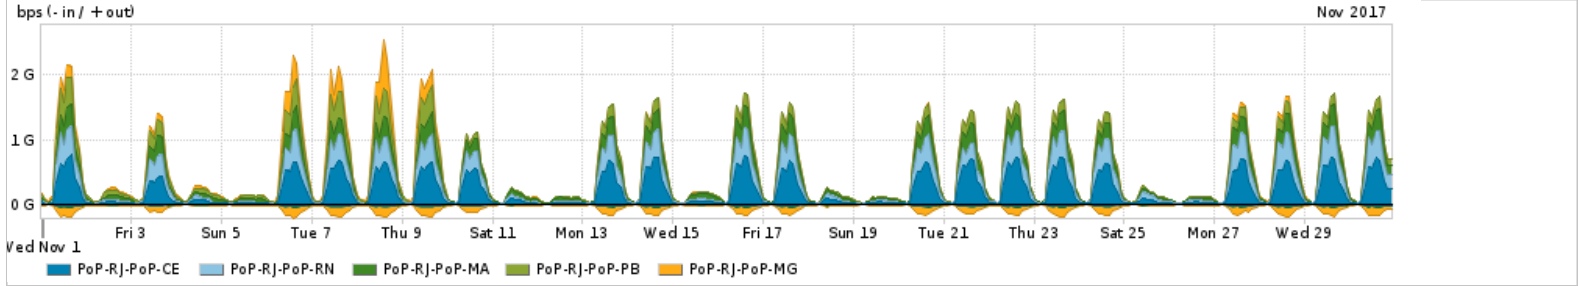

Interesse de tráfego do PoP-RJ com os outros PoPs da RNP

Average | Max | PCT95

	PROFILE	PROFILE	IN	OUT	TOTAL
☒	PoP-RJ	PoP-CE	4.29 Mbps	208.34 Mbps	212.63 Mbps
☒	PoP-RJ	PoP-RN	2.84 Mbps	135.88 Mbps	138.72 Mbps
☒	PoP-RJ	PoP-MA	2.23 Mbps	101.75 Mbps	103.98 Mbps
☒	PoP-RJ	PoP-PB	1.77 Mbps	88.19 Mbps	89.96 Mbps
☒	PoP-RJ	PoP-MG	44.96 Mbps	31.96 Mbps	76.92 Mbps
☐	PoP-RJ	PoP-DF	11.77 Mbps	23.12 Mbps	34.89 Mbps
☐	PoP-RJ	PoP-SP	25.88 Mbps	3.08 Mbps	28.96 Mbps
☐	PoP-RJ	PoP-PA	299.63 Kbps	16.14 Mbps	16.44 Mbps
☐	PoP-RJ	PoP-RJ	7.77 Mbps	7.77 Mbps	15.54 Mbps