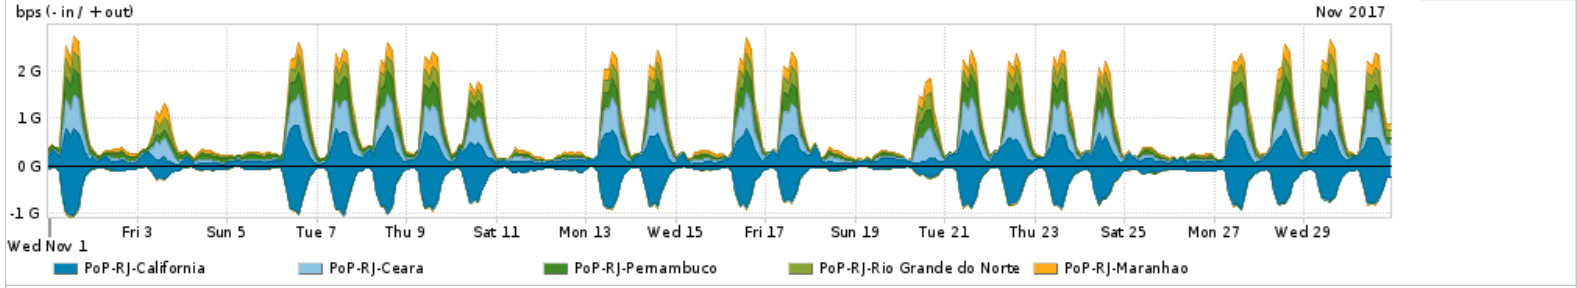

PROFILE	PROFILE	IN	OUT	TOTAL
☐	PoP-RJ	PoP-RS	13.15 Mbps	1.02 Mbps	14.17 Mbps

Distribuição do tráfego do PoP-RJ por estado, província ou similar

Average | Max | PCT95

	PROFILE	REGION	IN	OUT	TOTAL
☒	PoP-RJ	California	269.76 Mbps	249.14 Mbps	518.90 Mbps
☒	PoP-RJ	Ceara	4.92 Mbps	208.95 Mbps	213.87 Mbps
☒	PoP-RJ	Pernambuco	4.25 Mbps	157.75 Mbps	162.00 Mbps
☒	PoP-RJ	Rio Grande do Norte	2.55 Mbps	109.89 Mbps	112.44 Mbps
☒	PoP-RJ	Maranhao	2.78 Mbps	100.44 Mbps	103.22 Mbps
☐	PoP-RJ	Paraiba	2.32 Mbps	90.66 Mbps	92.98 Mbps
☐	PoP-RJ	Rio de Janeiro	25.40 Mbps	64.52 Mbps	89.93 Mbps
☐	PoP-RJ	Minas Gerais	49.05 Mbps	39.03 Mbps	88.08 Mbps
☐	PoP-RJ	Massachusetts	61.33 Mbps	5.52 Mbps	66.86 Mbps
☐	PoP-RJ	Sao Paulo	25.40 Mbps	34.56 Mbps	59.96 Mbps
☐	PoP-RJ	Oxfordshire	3.57 Mbps	51.56 Mbps	55.13 Mbps
☐	PoP-RJ	Distrito Federal	18.23 Mbps	28.44 Mbps	46.67 Mbps
☐	PoP-RJ	Virginia	24.14 Mbps	13.90 Mbps	38.04 Mbps
☐	PoP-RJ	Washington	29.94 Mbps	1.76 Mbps	31.70 Mbps
☐	PoP-RJ	Arizona	30.43 Mbps	253.97 Kbps	30.68 Mbps