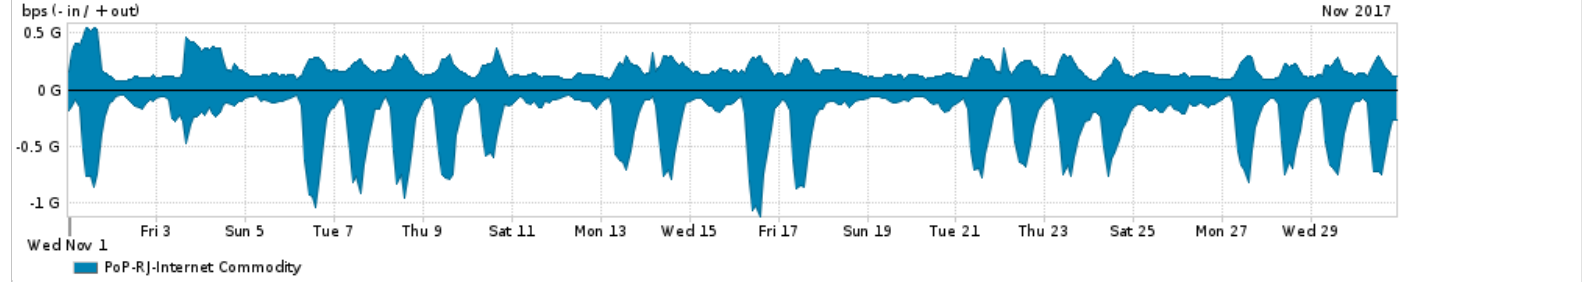

Os gráficos apresentados neste relatório de tráfego estão em formato stack, o que significa que seu valor é uma composição da soma dos componentes listados nas legendas localizadas logo abaixo dos gráficos. Os gráficos estão em "bps x tempo" e possuem dois eixos verticais, Out (positivo) e In (negativo).

A primeira coluna da tabela define o ponto de referência para entendimento dos valores de In e Out.

A contabilização do tráfego é sob o ponto de vista do AS da RNP, AS1916.

Legenda:

PoP - Ponto de presença da RNP

Parceiros - Provedores comerciais que a RNP mantém acordos de troca de tráfego

Internet Acadêmica - Acesso às redes acadêmicas internacionais, serviço atualmente provido pela RedClara

Internet commodity - Acesso pago à Internet global que é oferecido pela RNP aos seus clientes

ASN - Número do sistema autônomo

Profile - Objeto gerenciável definido arbitrariamente no Peakflow através de diversos parâmetros (ex: bloco cidr, peer-as, as-path, bgp community, interface, etc)

Utilização do serviço de Internet Commodity pelo PoP-RJ