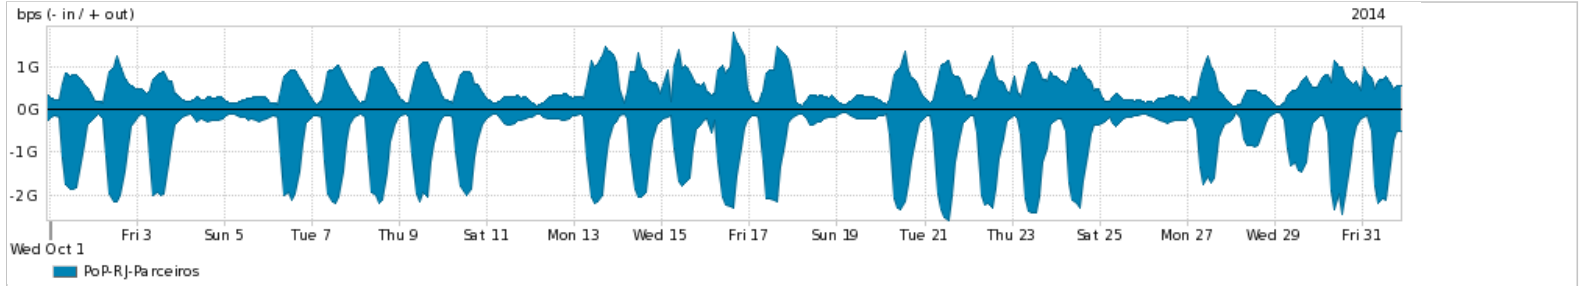

Os gráficos apresentados neste relatório de tráfego estão em formato stack, o que significa que seu valor é uma composição da soma dos componentes listados nas legendas localizadas logo abaixo dos gráficos. Os gráficos estão em "bps x tempo" e possuem dois eixos verticais, Out (positivo) e In (negativo).

ASN - Número do sistema autônomo

Profile - Objeto gerenciável definido arbitrariamente no Peakflow através de diversos parâmetros (ex: bloco cidr, peer-as, as-path, bgp community, interface, etc)

Utilização do serviço de Internet Commodity pelo PoP-RJ

Average | Max | PCT95

PROFILE	PROFILE	IN	OUT	TOTAL	
<input checked="" type="checkbox"/>	PoP-RJ	Internet Commodity	437.58 Mbps	299.25 Mbps	736.83 Mbps

Utilização das trocas de tráfego comerciais no Brasil pelo PoP-RJ