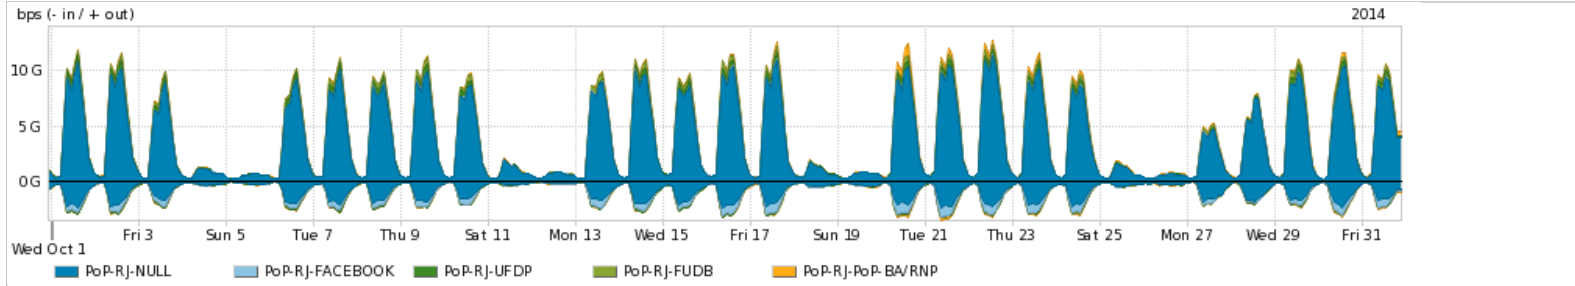

Os gráficos apresentados neste relatório de tráfego estão em formato stack, o que significa que seu valor é uma composição da soma dos componentes listados nas legendas localizadas logo abaixo dos gráficos. Os gráficos estão em "bps x tempo" e possuem dois eixos verticais, Out (positivo) e In (negativo).

Average | Max | PCT95

PROFILE	PROFILE	IN	OUT	TOTAL	
<input checked="" type="checkbox"/>	PoP-RJ	Internet Commodity	437.58 Mbps	299.25 Mbps	736.83 Mbps

Utilização das trocas de tráfego comerciais no Brasil pelo PoP-RJ

Average | Max | PCT95

PROFILE	PROFILE	IN	OUT	TOTAL	
<input checked="" type="checkbox"/>	PoP-RJ	Parceiros	812.25 Mbps	556.45 Mbps	1.37 Gbps

Utilização do serviço de Internet acadêmica internacional pelo PoP-RJ

Average | Max | PCT95

PROFILE	PROFILE	IN	OUT	TOTAL	
<input checked="" type="checkbox"/>	PoP-RJ	Internet Acadêmica	212.95 Mbps	29.72 Mbps	242.67 Mbps

Redes (AS's de origem) mais acessadas pelo PoP-RJ

Average | Max | PCT95