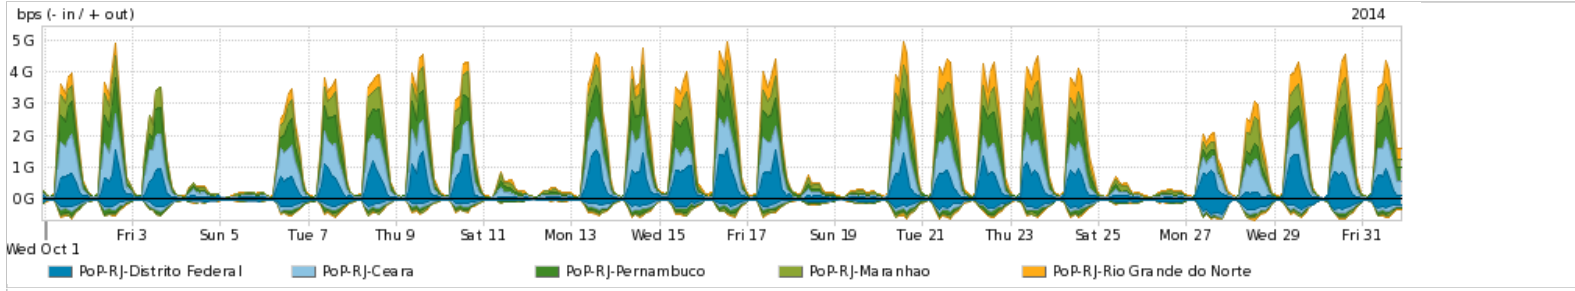

Distribuição do tráfego do PoP-RJ por estado, província ou similar

Average | Max | PCT95

PROFILE	REGION	IN	OUT	TOTAL	
☒	PoP-RJ	Distrito Federal	105.34 Mbps	327.50 Mbps	432.84 Mbps
☒	PoP-RJ	Ceara	44.20 Mbps	375.83 Mbps	420.03 Mbps
☒	PoP-RJ	Pernambuco	43.13 Mbps	311.07 Mbps	354.20 Mbps
☐	PoP-RJ	Sao Paulo	70.76 Mbps	282.43 Mbps	353.19 Mbps
☒	PoP-RJ	Maranhao	28.23 Mbps	243.73 Mbps	271.95 Mbps
☐	PoP-RJ	Rio de Janeiro	111.81 Mbps	152.68 Mbps	264.49 Mbps
☐	PoP-RJ	Para	26.64 Mbps	200.38 Mbps	227.02 Mbps
☐	PoP-RJ	California	163.10 Mbps	62.48 Mbps	225.58 Mbps
☐	PoP-RJ	Goiias	21.54 Mbps	203.82 Mbps	225.36 Mbps
☒	PoP-RJ	Rio Grande do Norte	15.35 Mbps	198.12 Mbps	213.47 Mbps
☐	PoP-RJ	Paraiba	34.67 Mbps	157.39 Mbps	192.06 Mbps
☐	PoP-RJ	Espirito Santo	58.34 Mbps	109.37 Mbps	167.71 Mbps
☐	PoP-RJ	Amazonas	11.74 Mbps	144.20 Mbps	155.95 Mbps
☐	PoP-RJ	Minas Gerais	4.93 Mbps	150.40 Mbps	155.32 Mbps
☐	PoP-RJ	Massachusetts	137.45 Mbps	13.60 Mbps	151.05 Mbps