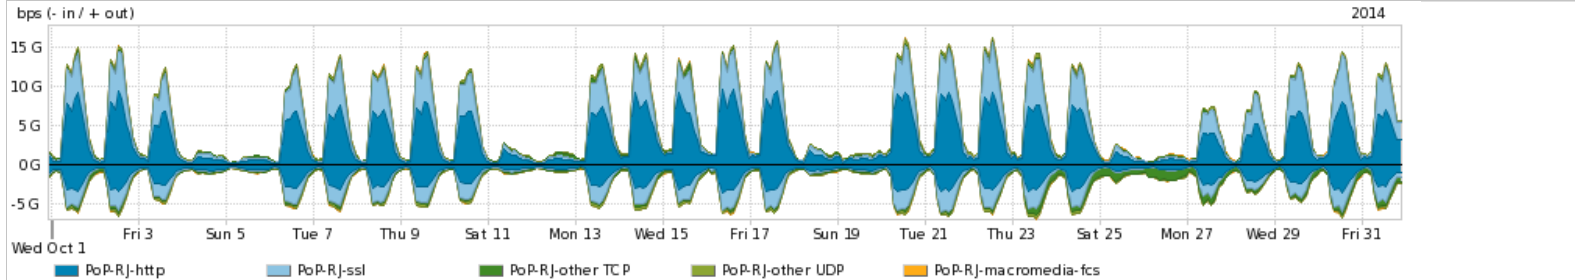

Distribuição do tráfego do PoP-RJ por aplicação (análise em camada 3 e 4)

Average | Max | PCT95

PROFILE	APPLICATION	IN	OUT	TOTAL	
☒	PoP-RJ	http	1.22 Gbps	3.12 Gbps	4.34 Gbps
☒	PoP-RJ	ssl	776.30 Mbps	1.80 Gbps	2.57 Gbps
☒	PoP-RJ	other TCP	333.12 Mbps	145.86 Mbps	478.98 Mbps
☒	PoP-RJ	other UDP	171.96 Mbps	220.42 Mbps	392.38 Mbps
☐	PoP-RJ	ntp	2.85 Mbps	49.04 Mbps	51.89 Mbps