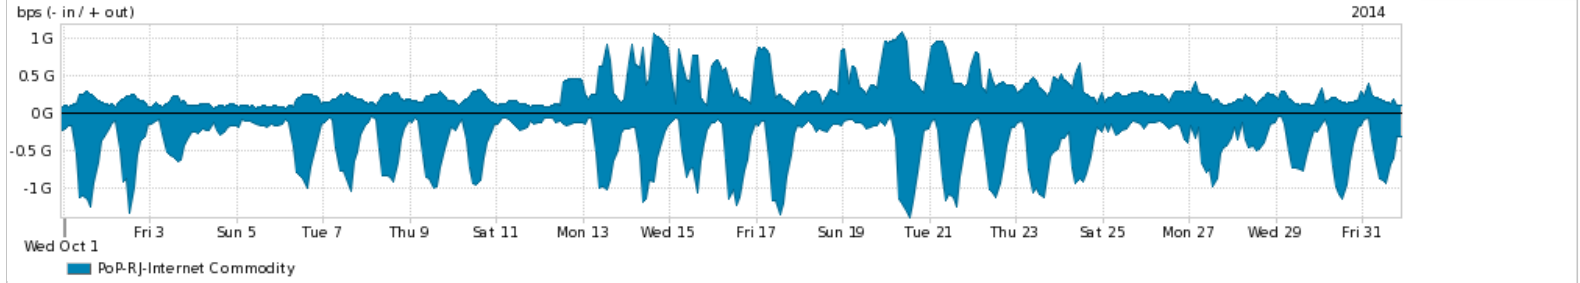

Os gráficos apresentados neste relatório de tráfego estão em formato stack, o que significa que seu valor é uma composição da soma dos componentes listados nas legendas localizadas logo abaixo dos gráficos. Os gráficos estão em "bps x tempo" e possuem dois eixos verticais, Out (positivo) e In (negativo).

A primeira coluna da tabela define o ponto de referência para entendimento dos valores de In e Out.

A contabilização do tráfego é sob o ponto de vista do AS da RNP, AS1916.

Legenda:

PoP - Ponto de presença da RNP

Parceiros - Provedores comerciais que a RNP mantém acordos de troca de tráfego

Internet Acadêmica - Acesso às redes acadêmicas internacionais, serviço atualmente provido pela RedClara

Internet commodity - Acesso pago à Internet global que é oferecido gratuitamente pela RNP aos seus clientes

ASN - Número do sistema autônomo

Profile - Objeto gerenciável definido arbitrariamente no Peakflow através de diversos parâmetros (ex: bloco cidr, peer-as, as-path, bgp community, interface, etc)

Utilização do serviço de Internet Commodity pelo PoP-RJ