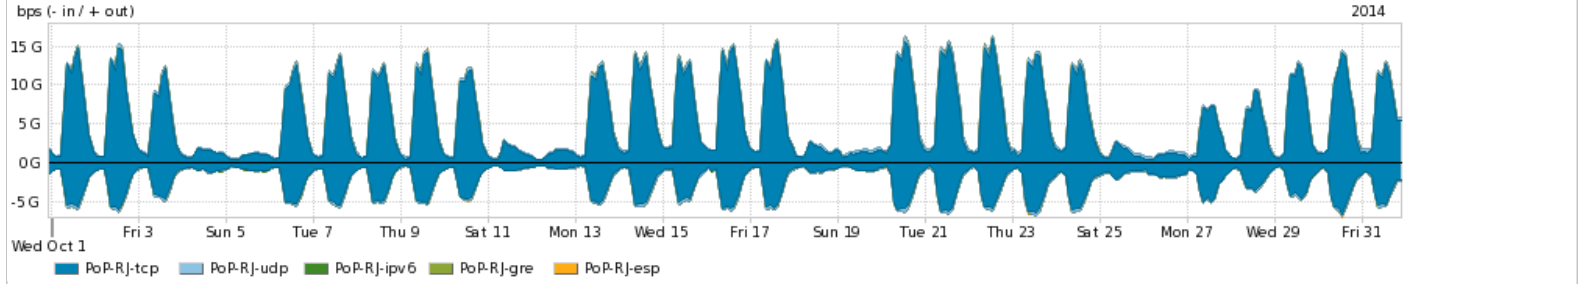

Distribuição do tráfego do PoP-RJ por aplicação (análise em camada 3 e 4)

Average | Max | PCT95

PROFILE	APPLICATION	IN	OUT	TOTAL	
<input checked="" type="checkbox"/>	PoP-RJ	http	1.22 Gbps	3.12 Gbps	4.34 Gbps
<input checked="" type="checkbox"/>	PoP-RJ	ssl	776.30 Mbps	1.80 Gbps	2.57 Gbps
<input checked="" type="checkbox"/>	PoP-RJ	other TCP	333.12 Mbps	145.86 Mbps	478.98 Mbps
<input checked="" type="checkbox"/>	PoP-RJ	other UDP	171.96 Mbps	220.42 Mbps	392.38 Mbps
<input type="checkbox"/>	PoP-RJ	ntp	2.85 Mbps	49.04 Mbps	51.89 Mbps

PROFILE	APPLICATION	IN	OUT	TOTAL	
<input type="checkbox"/>	PoP-RJ	dns	5.98 Mbps	44.20 Mbps	50.18 Mbps
<input checked="" type="checkbox"/>	PoP-RJ	macromedia-fcs	27.17 Mbps	18.30 Mbps	45.47 Mbps
<input type="checkbox"/>	PoP-RJ	rsync	36.76 Mbps	446.77 Kbps	37.21 Mbps
<input type="checkbox"/>	PoP-RJ	ssh	14.61 Mbps	8.70 Mbps	23.32 Mbps
<input type="checkbox"/>	PoP-RJ	smtp	11.20 Mbps	8.89 Mbps	20.09 Mbps

Distribuição do tráfego do PoP-RJ por protocolo

Average | Max | PCT95

PROFILE	PROTOCOL	IN	OUT	TOTAL	
<input checked="" type="checkbox"/>	PoP-RJ	tcp	2.44 Gbps	5.12 Gbps	7.56 Gbps
<input checked="" type="checkbox"/>	PoP-RJ	udp	181.63 Mbps	304.86 Mbps	486.50 Mbps
<input checked="" type="checkbox"/>	PoP-RJ	ipv6	3.10 Mbps	500.12 Kbps	3.60 Mbps
<input checked="" type="checkbox"/>	PoP-RJ	gre	1.44 Mbps	1.77 Mbps	3.21 Mbps
<input type="checkbox"/>	PoP-RJ	icmp	1.47 Mbps	1.52 Mbps	2.99 Mbps
<input checked="" type="checkbox"/>	PoP-RJ	esp	2.21 Mbps	778.54 Kbps	2.99 Mbps
<input type="checkbox"/>	PoP-RJ	pim	743.00 bps	12.19 Kbps	12.93 Kbps
<input type="checkbox"/>	PoP-RJ	ipv6-icmp	1.64 Kbps	15.00 bps	1.65 Kbps
<input type="checkbox"/>	PoP-RJ	ipv6-frag	171.00 bps	106.00 bps	277.00 bps
<input type="checkbox"/>	PoP-RJ	rsvp	61.00 bps	20.00 bps	81.00 bps