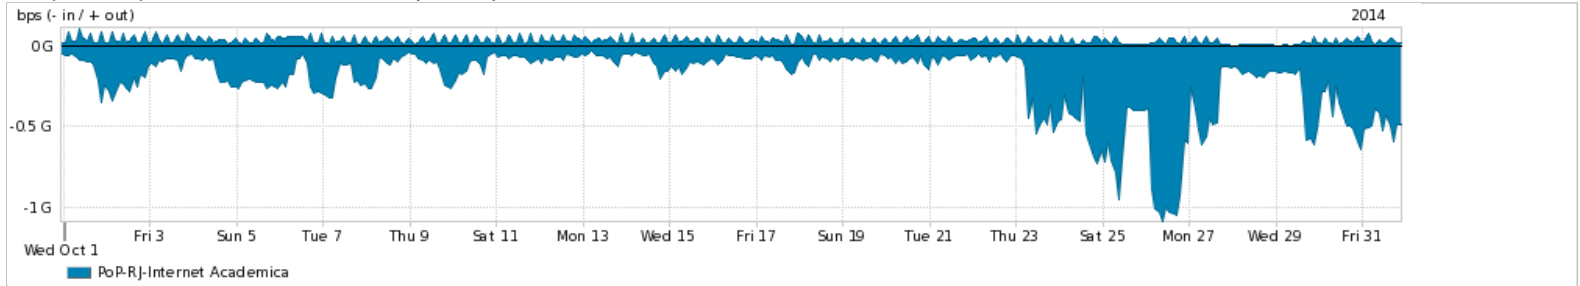

Os gráficos apresentados neste relatório de tráfego estão em formato stack, o que significa que seu valor é uma composição da soma dos componentes listados nas legendas localizadas logo abaixo dos gráficos. Os gráficos estão em "bps x tempo" e possuem dois eixos verticais, Out (positivo) e In (negativo).

Average | Max | PCT95

PROFILE	PROFILE	IN	OUT	TOTAL	
<input checked="" type="checkbox"/>	PoP-RJ	Internet Commodity	437.58 Mbps	299.25 Mbps	736.83 Mbps

Utilização das trocas de tráfego comerciais no Brasil pelo PoP-RJ

Average | Max | PCT95

PROFILE	PROFILE	IN	OUT	TOTAL	
<input checked="" type="checkbox"/>	PoP-RJ	Parceiros	812.25 Mbps	556.45 Mbps	1.37 Gbps

Utilização do serviço de Internet acadêmica internacional pelo PoP-RJ