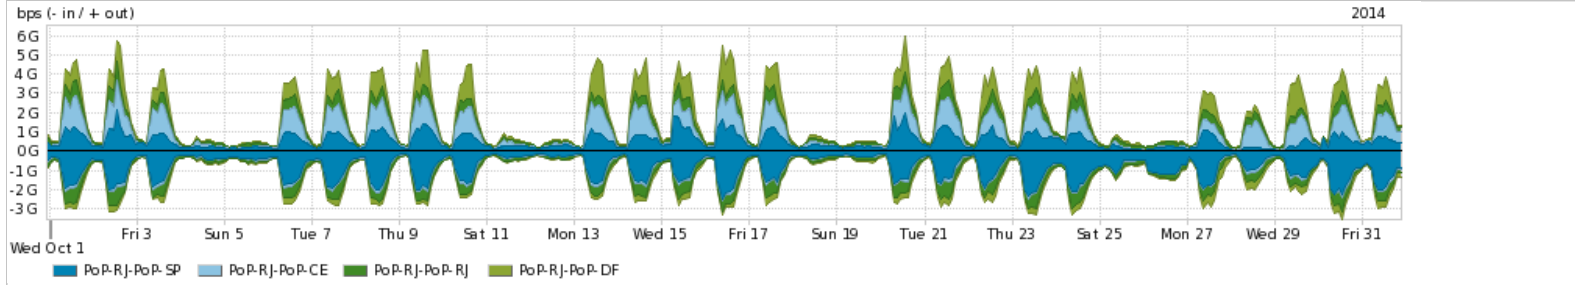

Interesse de tráfego do PoP-RJ com os outros PoPs da RNP

Average | Max | PCT95

PROFILE	PROFILE	IN	OUT	TOTAL
☒	PoP-RJ	PoP-SP	846.67 Mbps	502.40 Mbps
☒	PoP-RJ	PoP-CE	61.26 Mbps	508.00 Mbps
☒	PoP-RJ	PoP-RJ	284.48 Mbps	284.48 Mbps
☒	PoP-RJ	PoP-DF	139.41 Mbps	417.70 Mbps
☐	PoP-RJ	PoP-PA	67.89 Mbps	375.58 Mbps
☐	PoP-RJ	PoP-PE	45.07 Mbps	332.56 Mbps
☐	PoP-RJ	PoP-PB	44.79 Mbps	262.85 Mbps
☐	PoP-RJ	PoP-RN	22.27 Mbps	268.76 Mbps
☐	PoP-RJ	PoP-MA	28.95 Mbps	251.92 Mbps
☐	PoP-RJ	PoP-GO	27.05 Mbps	243.91 Mbps