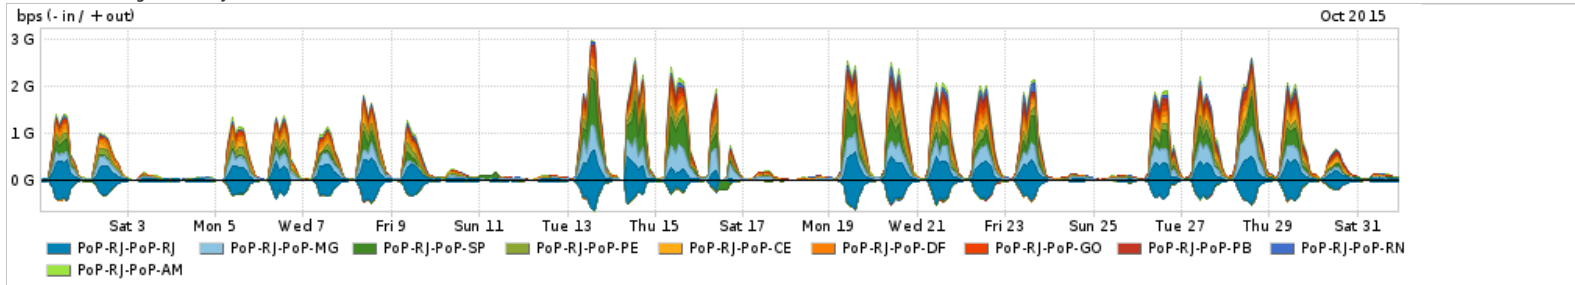

PROFILE	PROFILE	IN	OUT	TOTAL	
<input type="checkbox"/>	PoP-RJ	Internet Acadêmica	167.27 Mbps	89.62 Mbps	256.89 Mbps

Redes (AS's de origem) mais acessadas pelo PoP-RJ

Average | Max | PCT95

PROFILE	AS NAME	ASN	IN	OUT	TOTAL	
<input type="checkbox"/>	PoP-RJ	NULL	0	116.60 Mbps	505.13 Mbps	621.74 Mbps
<input type="checkbox"/>	PoP-RJ	AKAMAI-ASN1	20940	141.09 Mbps	4.22 Mbps	145.31 Mbps
<input type="checkbox"/>	PoP-RJ	FACEBOOK	32934	91.89 Mbps	13.78 Mbps	105.66 Mbps
<input type="checkbox"/>	PoP-RJ	RedeRio	2715	130.13 Kbps	83.19 Mbps	83.32 Mbps
<input type="checkbox"/>	PoP-RJ	FNAL	3152	55.83 Mbps	15.73 Mbps	71.56 Mbps
<input type="checkbox"/>	PoP-RJ	NET	28573	1.58 Mbps	48.54 Mbps	50.12 Mbps
<input type="checkbox"/>	PoP-RJ	FUDBBR	21506	0.00 bps	34.72 Mbps	34.72 Mbps
<input type="checkbox"/>	PoP-RJ	USPnet	28571	1.52 Kbps	32.91 Mbps	32.91 Mbps
<input type="checkbox"/>	PoP-RJ	VANDERBILT	7212	30.89 Mbps	1.89 Mbps	32.78 Mbps
<input type="checkbox"/>	PoP-RJ	AMAZON-AES	14618	16.92 Mbps	13.25 Mbps	30.17 Mbps

Interesse de tráfego do PoP-RJ com os outros PoPs da RNP

Average | Max | PCT95

PROFILE	PROFILE	IN	OUT	TOTAL	
<input type="checkbox"/>	PoP-RJ	PoP-RJ	105.76 Mbps	105.76 Mbps	211.52 Mbps
<input type="checkbox"/>	PoP-RJ	PoP-MG	15.99 Kbps	107.34 Mbps	107.35 Mbps
<input type="checkbox"/>	PoP-RJ	PoP-SP	6.48 Mbps	75.30 Mbps	81.78 Mbps
<input type="checkbox"/>	PoP-RJ	PoP-PE	1.32 Mbps	56.77 Mbps	58.09 Mbps
<input type="checkbox"/>	PoP-RJ	PoP-CE	1.31 Mbps	51.76 Mbps	53.08 Mbps
<input type="checkbox"/>	PoP-RJ	PoP-DF	48.50 Kbps	40.18 Mbps	40.23 Mbps
<input type="checkbox"/>	PoP-RJ	PoP-GO	798.68 Kbps	34.92 Mbps	35.72 Mbps
<input type="checkbox"/>	PoP-RJ	PoP-PB	692.49 Kbps	27.10 Mbps	27.79 Mbps
<input type="checkbox"/>	PoP-RJ	PoP-RN	895.58 Kbps	26.28 Mbps	27.18 Mbps