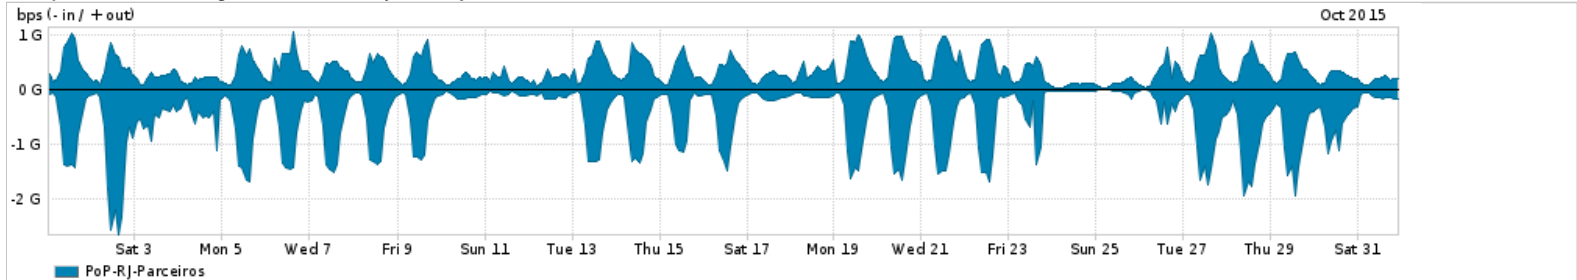

Os gráficos apresentados neste relatório de tráfego estão em formato stack, o que significa que seu valor é uma composição da soma dos componentes listados nas legendas localizadas logo abaixo dos gráficos. Os gráficos estão em "bps x tempo" e possuem dois eixos verticais, Out (positivo) e In (negativo).
 A primeira coluna da tabela define o ponto de referência para entendimento dos valores de In e Out.
 A contabilização do tráfego é sob o ponto de vista do AS da RNP, AS1916.

- Legenda:
- PoP - Ponto de presença da RNP
 - Parceiros - Provedores comerciais que a RNP mantém acordos de troca de tráfego
 - Internet Acadêmica - Acesso às redes acadêmicas internacionais, serviço atualmente provido pela RedClara
 - Internet commodity - Acesso pago à Internet global que é oferecido pela RNP aos seus clientes
 - ASN - Número do sistema autônomo
 - Profile - Objeto gerenciável definido arbitrariamente no Peakflow através de diversos parâmetros (ex: bloco cidr, peer-as, as-path, bgp community, interface, etc)

Utilização do serviço de Internet Commodity pelo PoP-RJ

Average | Max | PCT95

PROFILE	PROFILE	IN	OUT	TOTAL	
<input type="checkbox"/>	PoP-RJ	Internet Commodity	366.73 Mbps	83.96 Mbps	450.69 Mbps

Utilização das trocas de tráfego comerciais no Brasil pelo PoP-RJ