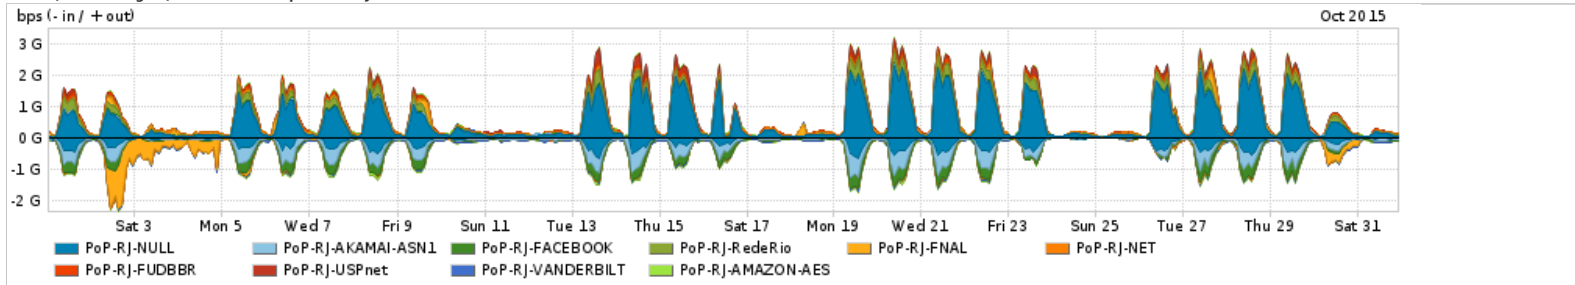

Os gráficos apresentados neste relatório de tráfego estão em formato stack, o que significa que seu valor é uma composição da soma dos componentes listados nas legendas localizadas logo abaixo dos gráficos. Os gráficos estão em "bps x tempo" e possuem dois eixos verticais, Out (positivo) e In (negativo).
 A primeira coluna da tabela define o ponto de referência para entendimento dos valores de In e Out.
 A contabilização do tráfego é sob o ponto de vista do AS da RNP, AS1916.

Average | Max | PCT95

PROFILE	PROFILE	IN	OUT	TOTAL	
<input type="checkbox"/>	PoP-RJ	Parceiros	521.01 Mbps	344.94 Mbps	865.96 Mbps

Utilização do serviço de Internet acadêmica internacional pelo PoP-RJ

Average | Max | PCT95

PROFILE	PROFILE	IN	OUT	TOTAL	
<input type="checkbox"/>	PoP-RJ	Internet Acadêmica	167.27 Mbps	89.62 Mbps	256.89 Mbps

Redes (AS's de origem) mais acessadas pelo PoP-RJ

Average | Max | PCT95

PROFILE	AS NAME	ASN	IN	OUT	TOTAL	
<input type="checkbox"/>	PoP-RJ	NULL	0	116.60 Mbps	505.13 Mbps	621.74 Mbps
<input type="checkbox"/>	PoP-RJ	AKAMAI-ASN1	20940	141.09 Mbps	4.22 Mbps	145.31 Mbps
<input type="checkbox"/>	PoP-RJ	FACEBOOK	32934	91.89 Mbps	13.78 Mbps	105.66 Mbps
<input type="checkbox"/>	PoP-RJ	RedeRio	2715	130.13 Kbps	83.19 Mbps	83.32 Mbps
<input type="checkbox"/>	PoP-RJ	FNAL	3152	55.83 Mbps	15.73 Mbps	71.56 Mbps
<input type="checkbox"/>	PoP-RJ	NET	28573	1.58 Mbps	48.54 Mbps	50.12 Mbps
<input type="checkbox"/>	PoP-RJ	FUDBBR	21506	0.00 bps	34.72 Mbps	34.72 Mbps
<input type="checkbox"/>	PoP-RJ	USPnet	28571	1.52 Kbps	32.91 Mbps	32.91 Mbps
<input type="checkbox"/>	PoP-RJ	VANDERBILT	7212	30.89 Mbps	1.89 Mbps	32.78 Mbps
<input type="checkbox"/>	PoP-RJ	AMAZON-AES	14618	16.92 Mbps	13.25 Mbps	30.17 Mbps