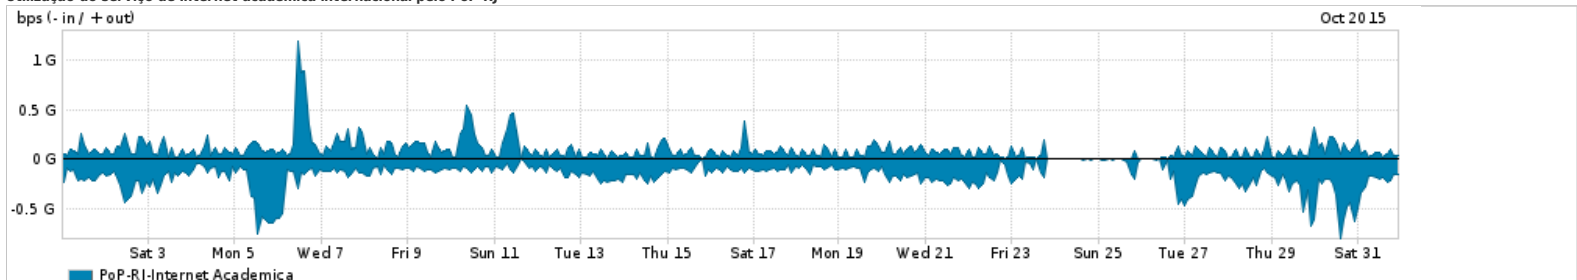

Os gráficos apresentados neste relatório de tráfego estão em formato stack, o que significa que seu valor é uma composição da soma dos componentes listados nas legendas localizadas logo abaixo dos gráficos. Os gráficos estão em "bps x tempo" e possuem dois eixos verticais, Out (positivo) e In (negativo).
 A primeira coluna da tabela define o ponto de referência para entendimento dos valores de In e Out.
 A contabilização do tráfego é sob o ponto de vista do AS da RNP, AS1916.

Utilização do serviço de Internet Commodity pelo PoP-RJ

Average | Max | PCT95

PROFILE	PROFILE	IN	OUT	TOTAL	
<input type="checkbox"/>	PoP-RJ	Internet Commodity	366.73 Mbps	83.96 Mbps	450.69 Mbps

Utilização das trocas de tráfego comerciais no Brasil pelo PoP-RJ

Average | Max | PCT95

PROFILE	PROFILE	IN	OUT	TOTAL	
<input type="checkbox"/>	PoP-RJ	Parceiros	521.01 Mbps	344.94 Mbps	865.96 Mbps

Utilização do serviço de Internet acadêmica internacional pelo PoP-RJ

Average | Max | PCT95