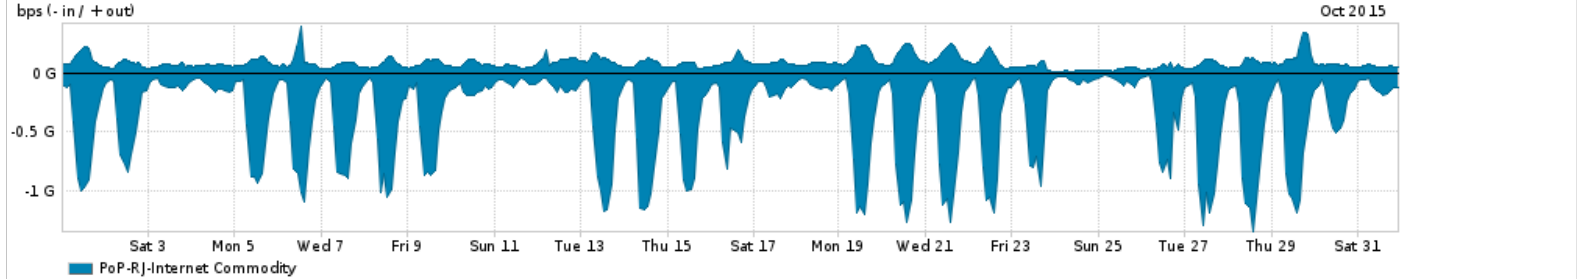

Os gráficos apresentados neste relatório de tráfego estão em formato stack, o que significa que seu valor é uma composição da soma dos componentes listados nas legendas localizadas logo abaixo dos gráficos. Os gráficos estão em "bps x tempo" e possuem dois eixos verticais, Out (positivo) e In (negativo).
 A primeira coluna da tabela define o ponto de referência para entendimento dos valores de In e Out.
 A contabilização do tráfego é sob o ponto de vista do AS da RNP, AS1916.

- Legenda:
- PoP - Ponto de presença da RNP
 - Parceiros - Provedores comerciais que a RNP mantém acordos de troca de tráfego
 - Internet Acadêmica - Acesso às redes acadêmicas internacionais, serviço atualmente provido pela RedClara
 - Internet commodity - Acesso pago à Internet global que é oferecido pela RNP aos seus clientes
 - ASN - Número do sistema autônomo
 - Profile - Objeto gerenciável definido arbitrariamente no Peakflow através de diversos parâmetros (ex: bloco cidr, peer-as, as-path, bgp community, interface, etc)

Utilização do serviço de Internet Commodity pelo PoP-RJ

Average | Max | PCT95

PROFILE	PROFILE	IN	OUT	TOTAL	
<input type="checkbox"/>	PoP-RJ	Internet Commodity	366.73 Mbps	83.96 Mbps	450.69 Mbps

Utilização das trocas de tráfego comerciais no Brasil pelo PoP-RJ

Distribuição do tráfego do PoP-RJ por protocolo

Average | Max | PCT95

PROFILE	PROTOCOL	IN	OUT	TOTAL
<input type="checkbox"/>	PoP-RJ	tcp	1.15 Gbps	2.37 Gbps
<input type="checkbox"/>	PoP-RJ	udp	38.47 Mbps	118.32 Mbps
<input type="checkbox"/>	PoP-RJ	esp	2.24 Mbps	2.44 Mbps
<input type="checkbox"/>	PoP-RJ	icmp	775.75 Kbps	1.70 Mbps
<input type="checkbox"/>	PoP-RJ	ipv6	698.39 Kbps	1.37 Mbps
<input type="checkbox"/>	PoP-RJ	gre	491.21 Kbps	1.33 Mbps
<input type="checkbox"/>	PoP-RJ	ipv6-icmp	690.00 bps	707.00 bps
<input type="checkbox"/>	PoP-RJ	pim	9.00 bps	9.00 bps
<input type="checkbox"/>	PoP-RJ	iso-tp4	1.00 bps	1.00 bps
<input type="checkbox"/>	PoP-RJ	ip	0.00 bps	0.00 bps