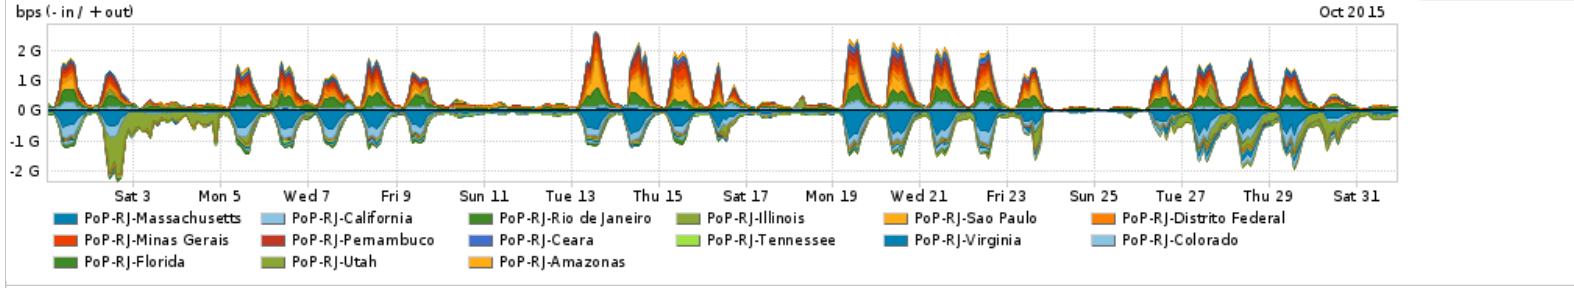

PROFILE	PROFILE	IN	OUT	TOTAL	
☐	PoP-RJ	PoP-AM	600.08 Kbps	22.84 Mbps	23.44 Mbps

Distribuição do tráfego do PoP-RJ por estado, província ou similar

Average | Max | PCT95

PROFILE	REGION	IN	OUT	TOTAL	
☐	PoP-RJ	Massachusetts	186.40 Mbps	12.70 Mbps	199.10 Mbps
☐	PoP-RJ	California	94.13 Mbps	51.02 Mbps	145.15 Mbps
☐	PoP-RJ	Rio de Janeiro	2.22 Mbps	125.87 Mbps	128.09 Mbps
☐	PoP-RJ	Illinois	85.98 Mbps	18.32 Mbps	104.30 Mbps
☐	PoP-RJ	Sao Paulo	12.30 Mbps	82.40 Mbps	94.70 Mbps
☐	PoP-RJ	Distrito Federal	6.11 Mbps	73.09 Mbps	79.20 Mbps
☐	PoP-RJ	Minas Gerais	743.74 Kbps	68.74 Mbps	69.48 Mbps
☐	PoP-RJ	Pernambuco	1.14 Mbps	48.66 Mbps	49.80 Mbps
☐	PoP-RJ	Ceara	5.56 Mbps	38.54 Mbps	44.10 Mbps
☐	PoP-RJ	Tennessee	35.22 Mbps	1.96 Mbps	37.18 Mbps
☐	PoP-RJ	Virginia	24.67 Mbps	11.98 Mbps	36.64 Mbps
☐	PoP-RJ	Colorado	27.72 Mbps	1.70 Mbps	29.42 Mbps
☐	PoP-RJ	Florida	22.91 Mbps	4.62 Mbps	27.52 Mbps
☐	PoP-RJ	Utah	27.05 Mbps	245.61 Kbps	27.29 Mbps
☐	PoP-RJ	Amazonas	677.18 Kbps	26.10 Mbps	26.77 Mbps