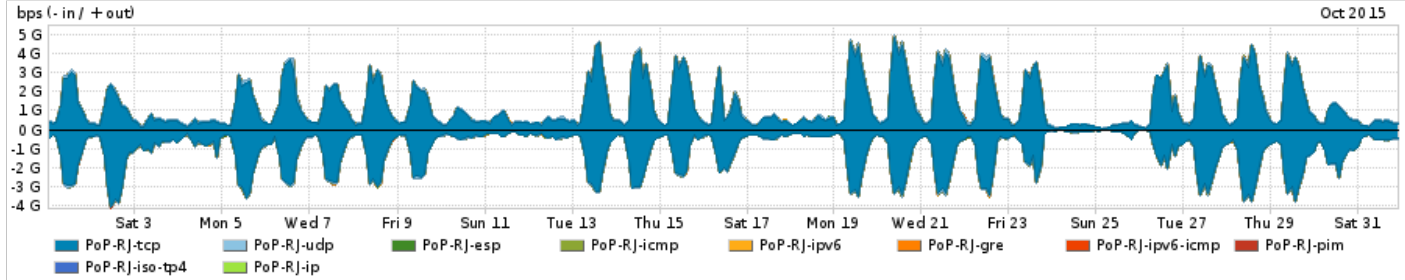

Distribuição do tráfego do PoP-RJ por aplicação (análise em camada 3 e 4)

Average | Max | PCT95

PROFILE	APPLICATION	IN	OUT	TOTAL	
<input type="checkbox"/>	PoP-RJ	http	465.87 Mbps	762.23 Mbps	1.23 Gbps
<input type="checkbox"/>	PoP-RJ	ssl	445.86 Mbps	293.96 Mbps	739.82 Mbps

PROFILE	APPLICATION	IN	OUT	TOTAL
<input type="checkbox"/>	PoP-RJ	other TCP	215.33 Mbps	359.57 Mbps
<input type="checkbox"/>	PoP-RJ	other UDP	33.27 Mbps	96.35 Mbps
<input type="checkbox"/>	PoP-RJ	ntp	1.98 Mbps	16.56 Mbps
<input type="checkbox"/>	PoP-RJ	dns	2.04 Mbps	10.15 Mbps
<input type="checkbox"/>	PoP-RJ	macromedia-fcs	6.21 Mbps	8.91 Mbps
<input type="checkbox"/>	PoP-RJ	rdp	3.04 Mbps	8.80 Mbps
<input type="checkbox"/>	PoP-RJ	ssh	2.29 Mbps	6.50 Mbps
<input type="checkbox"/>	PoP-RJ	smtp	2.24 Mbps	5.65 Mbps

Distribuição do tráfego do PoP-RJ por protocolo

Average | Max | PCT95

PROFILE	PROTOCOL	IN	OUT	TOTAL
<input type="checkbox"/>	PoP-RJ	tcp	1.15 Gbps	2.37 Gbps
<input type="checkbox"/>	PoP-RJ	udp	38.47 Mbps	118.32 Mbps
<input type="checkbox"/>	PoP-RJ	esp	2.24 Mbps	2.44 Mbps
<input type="checkbox"/>	PoP-RJ	icmp	775.75 Kbps	1.70 Mbps
<input type="checkbox"/>	PoP-RJ	ipv6	698.39 Kbps	1.37 Mbps
<input type="checkbox"/>	PoP-RJ	gre	491.21 Kbps	1.33 Mbps
<input type="checkbox"/>	PoP-RJ	ipv6-icmp	690.00 bps	707.00 bps
<input type="checkbox"/>	PoP-RJ	pim	9.00 bps	9.00 bps
<input type="checkbox"/>	PoP-RJ	iso-tp4	1.00 bps	1.00 bps
<input type="checkbox"/>	PoP-RJ	ip	0.00 bps	0.00 bps