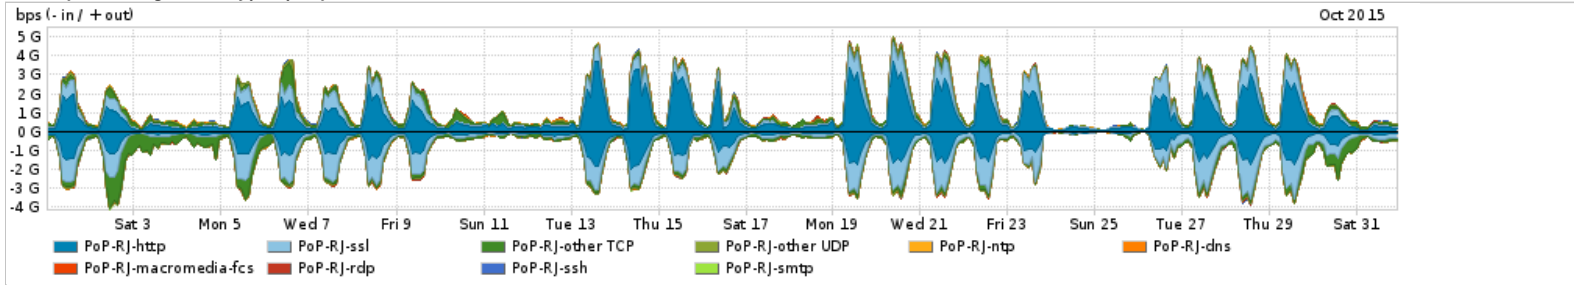

PROFILE	PROFILE	IN	OUT	TOTAL	
<input type="checkbox"/>	PoP-RJ	PoP-AM	600.08 Kbps	22.84 Mbps	23.44 Mbps

Distribuição do tráfego do PoP-RJ por estado, província ou similar

Average | Max | PCT95

PROFILE	REGION	IN	OUT	TOTAL	
<input type="checkbox"/>	PoP-RJ	Massachusetts	186.40 Mbps	12.70 Mbps	199.10 Mbps
<input type="checkbox"/>	PoP-RJ	California	94.13 Mbps	51.02 Mbps	145.15 Mbps
<input type="checkbox"/>	PoP-RJ	Rio de Janeiro	2.22 Mbps	125.87 Mbps	128.09 Mbps
<input type="checkbox"/>	PoP-RJ	Illinois	85.98 Mbps	18.32 Mbps	104.30 Mbps
<input type="checkbox"/>	PoP-RJ	Sao Paulo	12.30 Mbps	82.40 Mbps	94.70 Mbps
<input type="checkbox"/>	PoP-RJ	Distrito Federal	6.11 Mbps	73.09 Mbps	79.20 Mbps
<input type="checkbox"/>	PoP-RJ	Minas Gerais	743.74 Kbps	68.74 Mbps	69.48 Mbps
<input type="checkbox"/>	PoP-RJ	Pernambuco	1.14 Mbps	48.66 Mbps	49.80 Mbps
<input type="checkbox"/>	PoP-RJ	Ceara	5.56 Mbps	38.54 Mbps	44.10 Mbps
<input type="checkbox"/>	PoP-RJ	Tennessee	35.22 Mbps	1.96 Mbps	37.18 Mbps
<input type="checkbox"/>	PoP-RJ	Virginia	24.67 Mbps	11.98 Mbps	36.64 Mbps
<input type="checkbox"/>	PoP-RJ	Colorado	27.72 Mbps	1.70 Mbps	29.42 Mbps
<input type="checkbox"/>	PoP-RJ	Florida	22.91 Mbps	4.62 Mbps	27.52 Mbps
<input type="checkbox"/>	PoP-RJ	Utah	27.05 Mbps	245.61 Kbps	27.29 Mbps
<input type="checkbox"/>	PoP-RJ	Amazonas	677.18 Kbps	26.10 Mbps	26.77 Mbps

Distribuição do tráfego do PoP-RJ por aplicação (análise em camada 3 e 4)

Average | Max | PCT95

PROFILE	APPLICATION	IN	OUT	TOTAL	
<input type="checkbox"/>	PoP-RJ	http	465.87 Mbps	762.23 Mbps	1.23 Gbps
<input type="checkbox"/>	PoP-RJ	ssl	445.86 Mbps	293.96 Mbps	739.82 Mbps