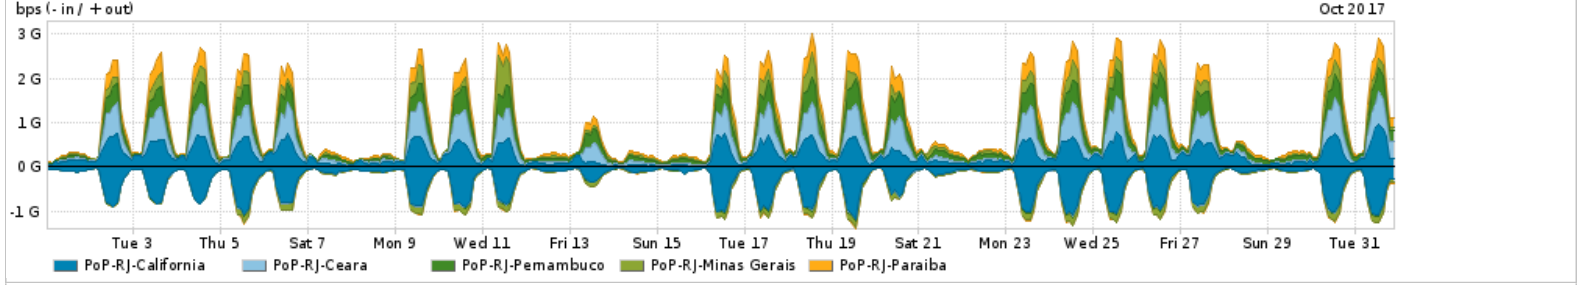

PROFILE	PROFILE	IN	OUT	TOTAL
☐	PoP-RJ	PoP-GO	428.14 Kbps	26.73 Mbps
				27.16 Mbps

Distribuição do tráfego do PoP-RJ por estado, província ou similar

Average | Max | PCT95

PROFILE	REGION	IN	OUT	TOTAL
☒	PoP-RJ	California	307.69 Mbps	266.49 Mbps
☒	PoP-RJ	Ceara	4.64 Mbps	229.08 Mbps
☒	PoP-RJ	Pernambuco	5.94 Mbps	192.63 Mbps
☒	PoP-RJ	Minas Gerais	46.50 Mbps	108.51 Mbps
☒	PoP-RJ	Paraiba	2.85 Mbps	146.51 Mbps
☐	PoP-RJ	Rio Grande do Norte	2.85 Mbps	126.27 Mbps
☐	PoP-RJ	Rio de Janeiro	29.55 Mbps	94.30 Mbps
☐	PoP-RJ	Massachusetts	107.48 Mbps	8.52 Mbps
☐	PoP-RJ	Distrito Federal	19.51 Mbps	85.43 Mbps
☐	PoP-RJ	Maranhao	2.56 Mbps	97.67 Mbps
☐	PoP-RJ	Sao Paulo	30.43 Mbps	59.27 Mbps
☐	PoP-RJ	Vastmanlands Lan	179.00 bps	52.78 Mbps
☐	PoP-RJ	Oxfordshire	22.36 Mbps	24.80 Mbps
☐	PoP-RJ	Para	1.12 Mbps	44.15 Mbps
☐	PoP-RJ	Virginia	26.71 Mbps	14.13 Mbps