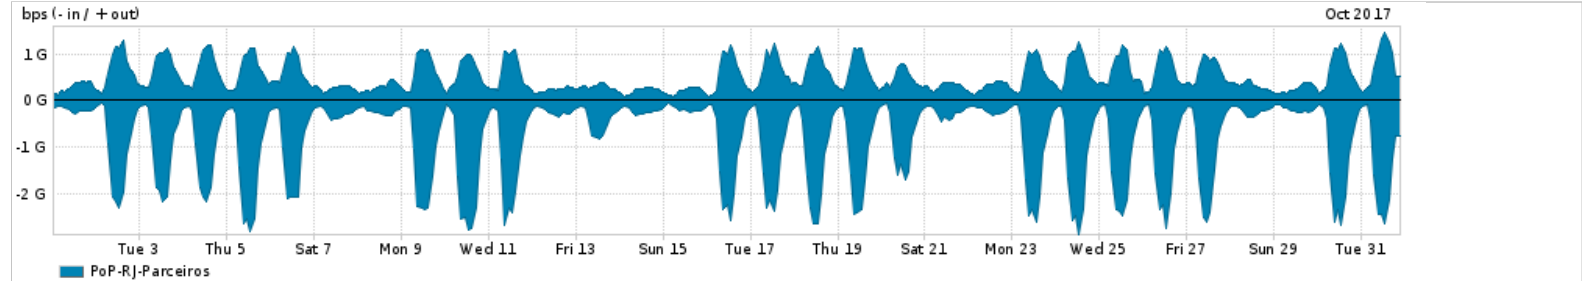

Os gráficos apresentados neste relatório de tráfego estão em formato stack, o que significa que seu valor é uma composição da soma dos componentes listados nas legendas localizadas logo abaixo dos gráficos. Os gráficos estão em "bps x tempo" e possuem dois eixos verticais, Out (positivo) e In (negativo).

ASN - Número do sistema autônomo

Profile - Objeto gerenciável definido arbitrariamente no Peakflow através de diversos parâmetros (ex: bloco cidr, peer-as, as-path, bgp community, interface, etc)

Utilização do serviço de Internet Commodity pelo PoP-RJ

PROFILE	PROFILE	IN	OUT	TOTAL	
<input checked="" type="checkbox"/>	PoP-RJ	Internet Commodity	316.44 Mbps	234.85 Mbps	551.29 Mbps

Utilização das trocas de tráfego comerciais no Brasil pelo PoP-RJ

PROFILE	PROFILE	IN	OUT	TOTAL	
<input checked="" type="checkbox"/>	PoP-RJ	Parceiros	832.61 Mbps	502.43 Mbps	1.34 Gbps

Utilização do serviço de Internet acadêmica internacional pelo PoP-RJ

PROFILE	PROFILE	IN	OUT	TOTAL	
<input checked="" type="checkbox"/>	PoP-RJ	Internet Acadêmica	64.71 Mbps	51.85 Mbps	116.56 Mbps

Redes (AS's de origem) mais acessadas pelo PoP-RJ