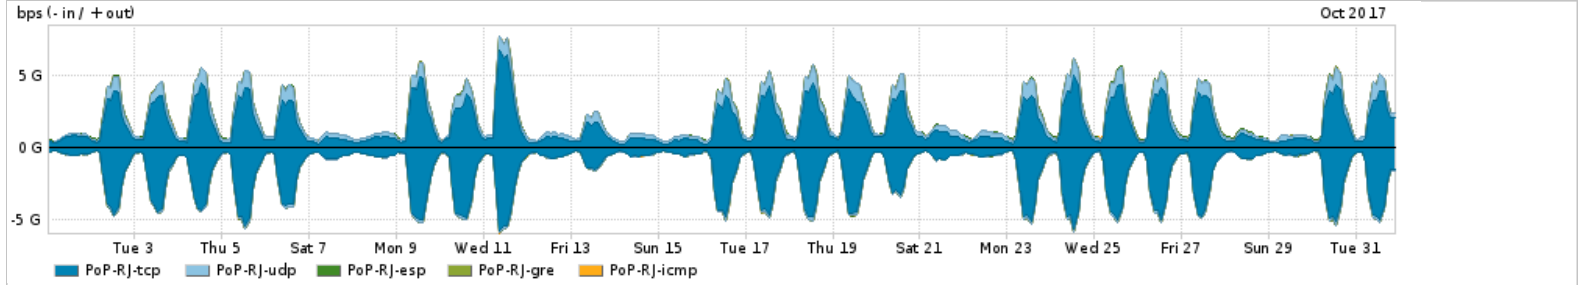

PROFILE	APPLICATION	IN	OUT	TOTAL
☒	PoP-RJ	quit	17.88 Mbps	309.45 Mbps
☒	PoP-RJ	other UDP	54.40 Mbps	140.04 Mbps
☒	PoP-RJ	other TCP	99.41 Mbps	94.59 Mbps
☐	PoP-RJ	ntp	2.68 Mbps	15.77 Mbps
☐	PoP-RJ	ssh	7.11 Mbps	4.18 Mbps
☐	PoP-RJ	smtp	3.08 Mbps	6.05 Mbps
☐	PoP-RJ	dns	2.47 Mbps	4.58 Mbps
☐	PoP-RJ	ldap	502.04 Kbps	5.12 Mbps

Distribuição do tráfego do PoP-RJ por protocolo

Average | Max | PCT95

PROFILE	PROTOCOL	IN	OUT	TOTAL
☒	PoP-RJ	tcp	1.62 Gbps	1.58 Gbps
☒	PoP-RJ	udp	79.50 Mbps	476.70 Mbps
☒	PoP-RJ	esp	1.15 Mbps	25.01 Mbps
☒	PoP-RJ	gre	1.48 Mbps	4.48 Mbps
☒	PoP-RJ	icmp	1.23 Mbps	1.58 Mbps
☐	PoP-RJ	ipv6	645.57 Kbps	197.66 Kbps
☐	PoP-RJ	ipv6-icmp	2.03 Kbps	322.00 bps
☐	PoP-RJ	ipencap	392.00 bps	0.00 bps
☐	PoP-RJ	skip	3.00 bps	0.00 bps
☐	PoP-RJ	qnx	3.00 bps	0.00 bps

For assistance with this product, please contact support at <https://support.arbornetworks.com>