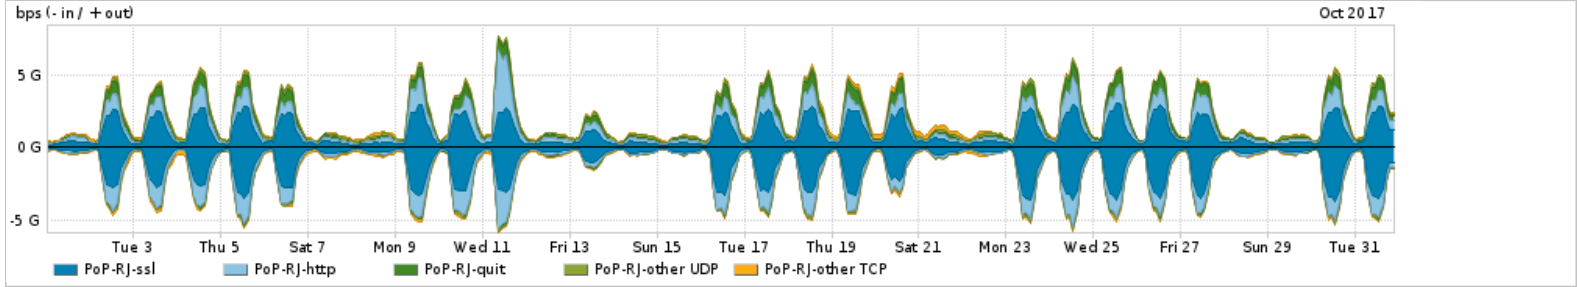

PROFILE	PROFILE	IN	OUT	TOTAL
<input type="checkbox"/>	PoP-RJ	PoP-GO	428.14 Kbps	26.73 Mbps
				27.16 Mbps

Distribuição do tráfego do PoP-RJ por estado, província ou similar

Average | Max | PCT95

PROFILE	REGION	IN	OUT	TOTAL
<input checked="" type="checkbox"/>	PoP-RJ	California	307.69 Mbps	266.49 Mbps
<input checked="" type="checkbox"/>	PoP-RJ	Ceara	4.64 Mbps	229.08 Mbps
<input checked="" type="checkbox"/>	PoP-RJ	Pernambuco	5.94 Mbps	192.63 Mbps
<input checked="" type="checkbox"/>	PoP-RJ	Minas Gerais	46.50 Mbps	108.51 Mbps
<input checked="" type="checkbox"/>	PoP-RJ	Paraiba	2.85 Mbps	146.51 Mbps
<input type="checkbox"/>	PoP-RJ	Rio Grande do Norte	2.85 Mbps	126.27 Mbps
<input type="checkbox"/>	PoP-RJ	Rio de Janeiro	29.55 Mbps	94.30 Mbps
<input type="checkbox"/>	PoP-RJ	Massachusetts	107.48 Mbps	8.52 Mbps
<input type="checkbox"/>	PoP-RJ	Distrito Federal	19.51 Mbps	85.43 Mbps
<input type="checkbox"/>	PoP-RJ	Maranhao	2.56 Mbps	97.67 Mbps
<input type="checkbox"/>	PoP-RJ	Sao Paulo	30.43 Mbps	59.27 Mbps
<input type="checkbox"/>	PoP-RJ	Vastmanlands Lan	179.00 bps	52.78 Mbps
<input type="checkbox"/>	PoP-RJ	Oxfordshire	22.36 Mbps	24.80 Mbps
<input type="checkbox"/>	PoP-RJ	Para	1.12 Mbps	44.15 Mbps
<input type="checkbox"/>	PoP-RJ	Virginia	26.71 Mbps	14.13 Mbps

Distribuição do tráfego do PoP-RJ por aplicação (análise em camada 3 e 4)

Average | Max | PCT95

PROFILE	APPLICATION	IN	OUT	TOTAL
<input checked="" type="checkbox"/>	PoP-RJ	ssl	1.06 Gbps	959.51 Mbps
<input checked="" type="checkbox"/>	PoP-RJ	http	440.83 Mbps	502.13 Mbps