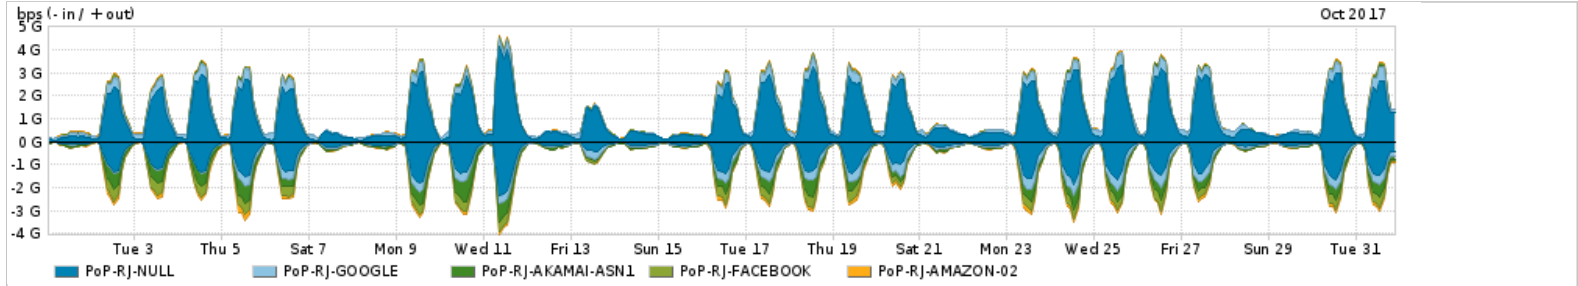

Os gráficos apresentados neste relatório de tráfego estão em formato stack, o que significa que seu valor é uma composição da soma dos componentes listados nas legendas localizadas logo abaixo dos gráficos. Os gráficos estão em "bps x tempo" e possuem dois eixos verticais, Out (positivo) e In (negativo).

ASN - Número do sistema autônomo

Profile - Objeto gerenciável definido arbitrariamente no Peakflow através de diversos parâmetros (ex: bloco cidr, peer-as, as-path, bgp community, interface, etc)

Utilização do serviço de Internet Commodity pelo PoP-RJ

PROFILE	PROFILE	IN	OUT	TOTAL	
<input checked="" type="checkbox"/>	PoP-RJ	Internet Commodity	316.44 Mbps	234.85 Mbps	551.29 Mbps

Utilização das trocas de tráfego comerciais no Brasil pelo PoP-RJ

PROFILE	PROFILE	IN	OUT	TOTAL	
<input checked="" type="checkbox"/>	PoP-RJ	Parceiros	832.61 Mbps	502.43 Mbps	1.34 Gbps

Utilização do serviço de Internet acadêmica internacional pelo PoP-RJ

PROFILE	PROFILE	IN	OUT	TOTAL	
<input checked="" type="checkbox"/>	PoP-RJ	Internet Acadêmica	64.71 Mbps	51.85 Mbps	116.56 Mbps

Redes (AS's de origem) mais acessadas pelo PoP-RJ