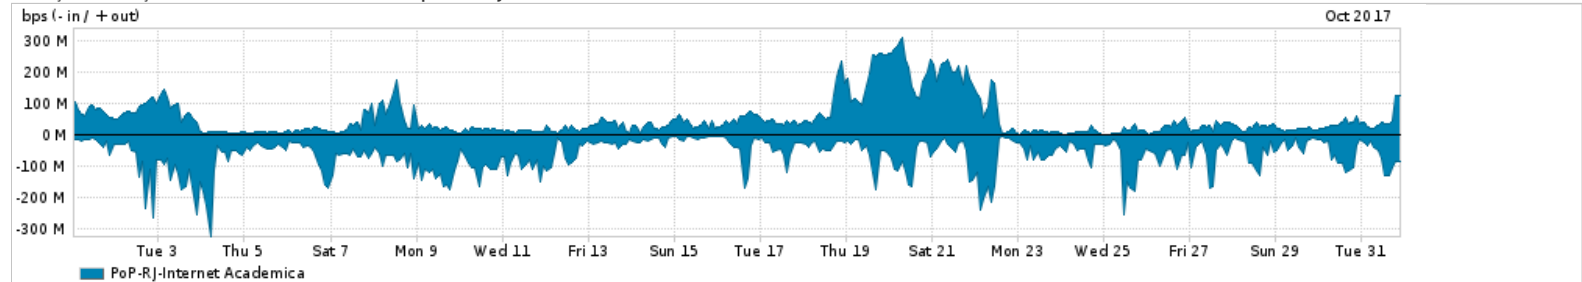

Os gráficos apresentados neste relatório de tráfego estão em formato stack, o que significa que seu valor é uma composição da soma dos componentes listados nas legendas localizadas logo abaixo dos gráficos. Os gráficos estão em "bps x tempo" e possuem dois eixos verticais, Out (positivo) e In (negativo).

ASN - Número do sistema autônomo

Profile - Objeto gerenciável definido arbitrariamente no Peakflow através de diversos parâmetros (ex: bloco cidr, peer-as, as-path, bgp community, interface, etc)

Utilização do serviço de Internet Commodity pelo PoP-RJ

PROFILE	PROFILE	IN	OUT	TOTAL	
<input checked="" type="checkbox"/>	PoP-RJ	Internet Commodity	316.44 Mbps	234.85 Mbps	551.29 Mbps

Utilização das trocas de tráfego comerciais no Brasil pelo PoP-RJ

PROFILE	PROFILE	IN	OUT	TOTAL	
<input checked="" type="checkbox"/>	PoP-RJ	Parceiros	832.61 Mbps	502.43 Mbps	1.34 Gbps

Utilização do serviço de Internet acadêmica internacional pelo PoP-RJ

PROFILE	PROFILE	IN	OUT	TOTAL	
<input checked="" type="checkbox"/>	PoP-RJ	Internet Acadêmica	64.71 Mbps	51.85 Mbps	116.56 Mbps

Redes (AS's de origem) mais acessadas pelo PoP-RJ