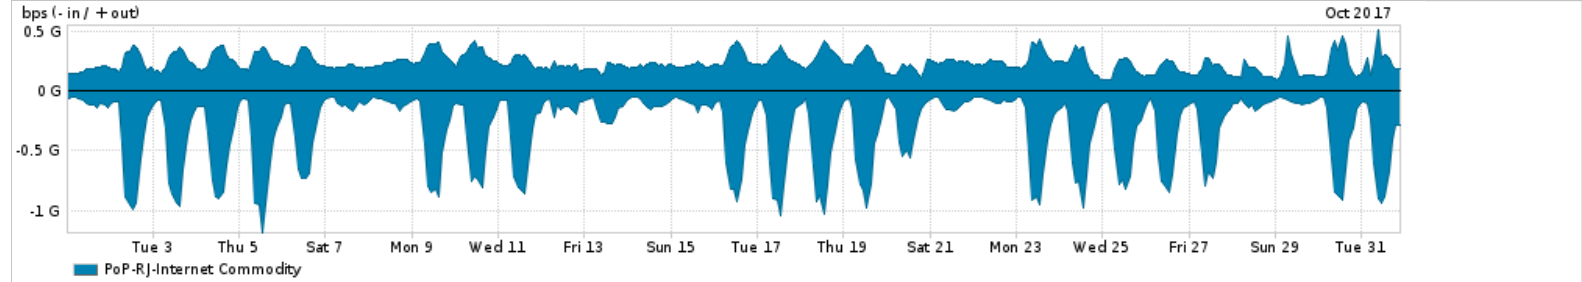

Os gráficos apresentados neste relatório de tráfego estão em formato stack, o que significa que seu valor é uma composição da soma dos componentes listados nas legendas localizadas logo abaixo dos gráficos. Os gráficos estão em "bps x tempo" e possuem dois eixos verticais, Out (positivo) e In (negativo).

A primeira coluna da tabela define o ponto de referência para entendimento dos valores de In e Out.
A contabilização do tráfego é sob o ponto de vista do AS da RNP, AS1916.

Legenda:

PoP - Ponto de presença da RNP

ASN - Número do sistema autônomo

Profile - Objeto gerenciável definido arbitrariamente no Peakflow através de diversos parâmetros (ex: bloco cidr, peer-as, as-path, bgp community, interface, etc)

Utilização do serviço de Internet Commodity pelo PoP-RJ

PROFILE	PROFILE	IN	OUT	TOTAL	
<input checked="" type="checkbox"/>	PoP-RJ	Internet Commodity	316.44 Mbps	234.85 Mbps	551.29 Mbps

Utilização das trocas de tráfego comerciais no Brasil pelo PoP-RJ

PROFILE	PROFILE	IN	OUT	TOTAL	
<input checked="" type="checkbox"/>	PoP-RJ	Parceiros	832.61 Mbps	502.43 Mbps	1.34 Gbps