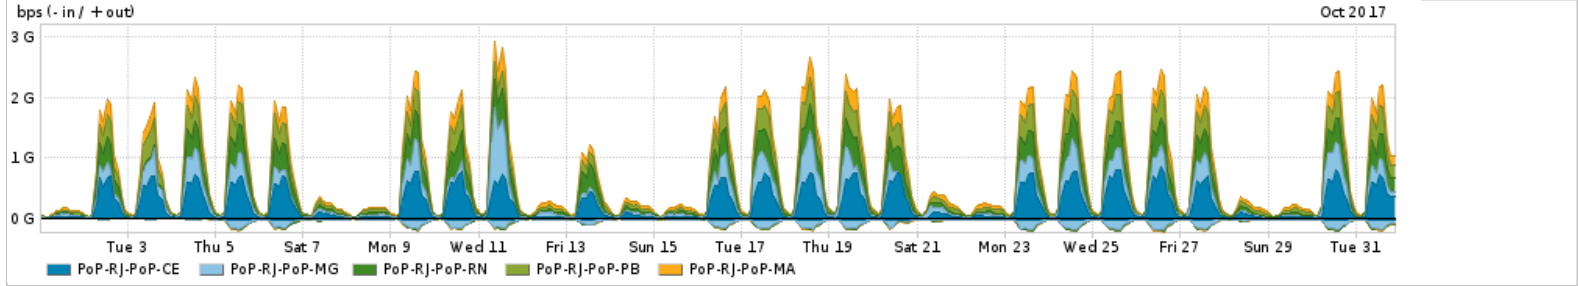

Interesse de tráfego do PoP-RJ com os outros PoPs da RNP

Average | Max | PCT95

PROFILE	PROFILE	IN	OUT	TOTAL	
☒	PoP-RJ	PoP-CE	4.09 Mbps	227.65 Mbps	231.74 Mbps
☒	PoP-RJ	PoP-MG	42.83 Mbps	126.23 Mbps	169.06 Mbps
☒	PoP-RJ	PoP-RN	3.08 Mbps	148.50 Mbps	151.58 Mbps
☒	PoP-RJ	PoP-PB	2.66 Mbps	144.41 Mbps	147.07 Mbps
☒	PoP-RJ	PoP-MA	2.14 Mbps	105.22 Mbps	107.36 Mbps
☐	PoP-RJ	PoP-DF	13.04 Mbps	86.38 Mbps	99.43 Mbps
☐	PoP-RJ	PoP-RJ	41.41 Mbps	41.41 Mbps	82.81 Mbps
☐	PoP-RJ	PoP-SP	1.25 Mbps	36.10 Mbps	37.35 Mbps
☐	PoP-RJ	PoP-PA	631.03 Kbps	36.18 Mbps	36.81 Mbps