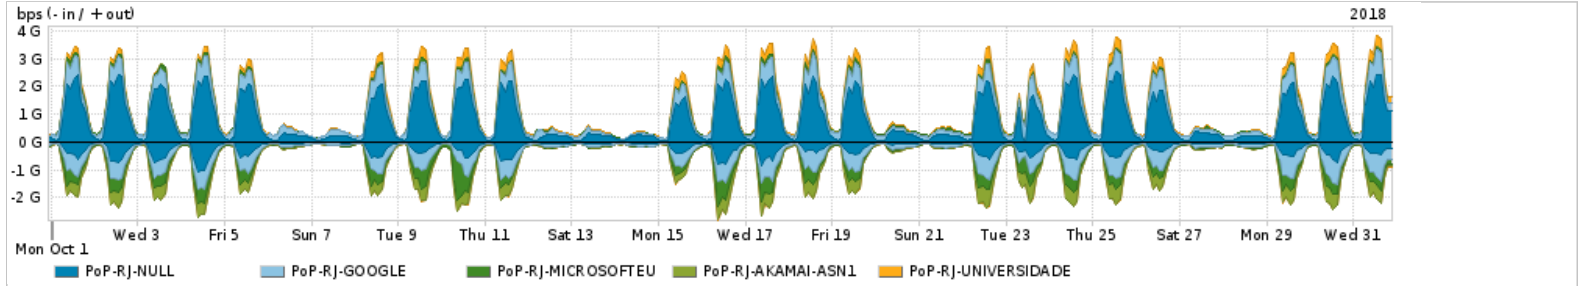

Os gráficos apresentados neste relatório de tráfego estão em formato stack, o que significa que seu valor é uma composição da soma dos componentes listados nas legendas localizadas logo abaixo dos gráficos. Os gráficos estão em "bps x tempo" e possuem dois eixos verticais, Out (positivo) e In (negativo).

A primeira coluna da tabela define o ponto de referência para entendimento dos valores de In e Out.
A contabilização do tráfego é sob o ponto de vista do AS da RNP, AS1916.

Legenda:

- PoP - Ponto de presença da RNP
- Parceiros - Provedores comerciais que a RNP mantém acordos de troca de tráfego
- Internet Acadêmica - Acesso às redes acadêmicas internacionais, serviço atualmente provido pela RedClara
- Internet commodity - Acesso pago à Internet global que é oferecido pela RNP aos seus clientes
- ASN - Número do sistema autônomo
- Profile - Objeto gerenciável definido arbitrariamente no Peakflow através de diversos parâmetros (ex: bloco cidr, peer-as, as-path, bgp community, interface, etc)

Utilização das trocas de tráfego comerciais no Brasil pelo PoP-RJ

Average | Max | PCT95

PROFILE	PROFILE	IN	OUT	TOTAL
<input checked="" type="checkbox"/> PoP-RJ	Parceiros	1.18 Gbps	688.12 Mbps	1.87 Gbps

Utilização do serviço de Internet acadêmica internacional pelo PoP-RJ

Average | Max | PCT95

PROFILE	PROFILE	IN	OUT	TOTAL
<input checked="" type="checkbox"/> PoP-RJ	Internet_Academica	30.65 Mbps	26.98 Mbps	57.62 Mbps

Redes (AS's de origem) mais acessadas pelo PoP-RJ

Average | Max | PCT95