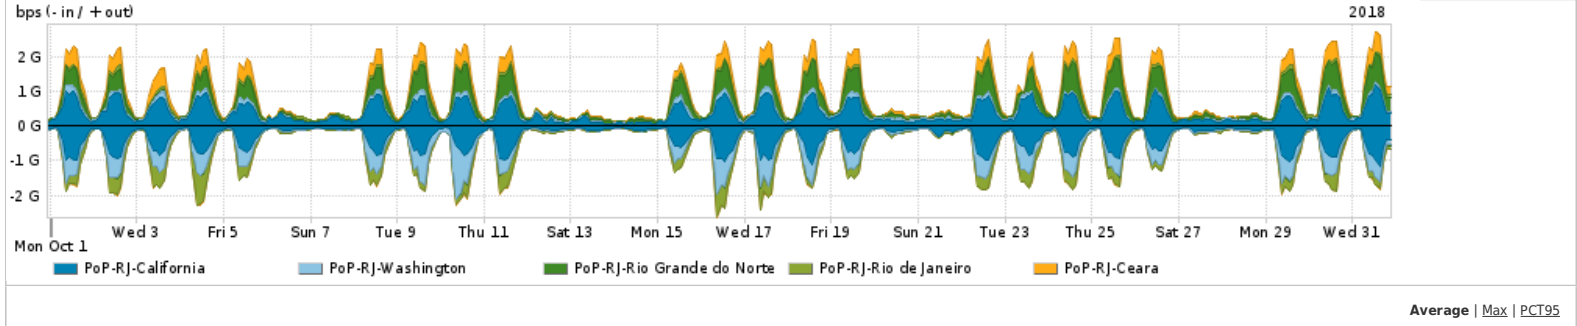

PROFILE	PROFILE	IN	OUT	TOTAL
☐	PoP-RJ	PoP-AM	971.69 Kbps	4.04 Mbps	5.01 Mbps

Distribuição do tráfego do PoP-RJ por estado, província ou similar

	PROFILE	REGION	IN	OUT	TOTAL
☒	PoP-RJ	California	324.74 Mbps	363.99 Mbps	688.74 Mbps
☒	PoP-RJ	Washington	194.40 Mbps	55.44 Mbps	249.83 Mbps
☒	PoP-RJ	Rio Grande do Norte	4.12 Mbps	244.52 Mbps	248.64 Mbps
☒	PoP-RJ	Rio de Janeiro	128.86 Mbps	53.03 Mbps	181.90 Mbps
☒	PoP-RJ	Ceara	3.22 Mbps	161.78 Mbps	165.00 Mbps
☐	PoP-RJ	Massachusetts	155.82 Mbps	7.51 Mbps	163.33 Mbps
☐	PoP-RJ	Pernambuco	5.50 Mbps	134.86 Mbps	140.36 Mbps
☐	PoP-RJ	Maranhao	2.66 Mbps	128.33 Mbps	130.99 Mbps
☐	PoP-RJ	Sao Paulo	46.03 Mbps	43.78 Mbps	89.81 Mbps
☐	PoP-RJ	Virginia	55.46 Mbps	25.93 Mbps	81.38 Mbps
☐	PoP-RJ	Paraiba	3.19 Mbps	70.54 Mbps	73.72 Mbps
☐	PoP-RJ	Minas Gerais	61.20 Mbps	11.01 Mbps	72.21 Mbps
☐	PoP-RJ	Arizona	44.90 Mbps	1.57 Mbps	46.47 Mbps
☐	PoP-RJ	Distrito Federal	22.32 Mbps	16.88 Mbps	39.20 Mbps
☐	PoP-RJ	Illinois	19.97 Mbps	1.41 Mbps	21.38 Mbps