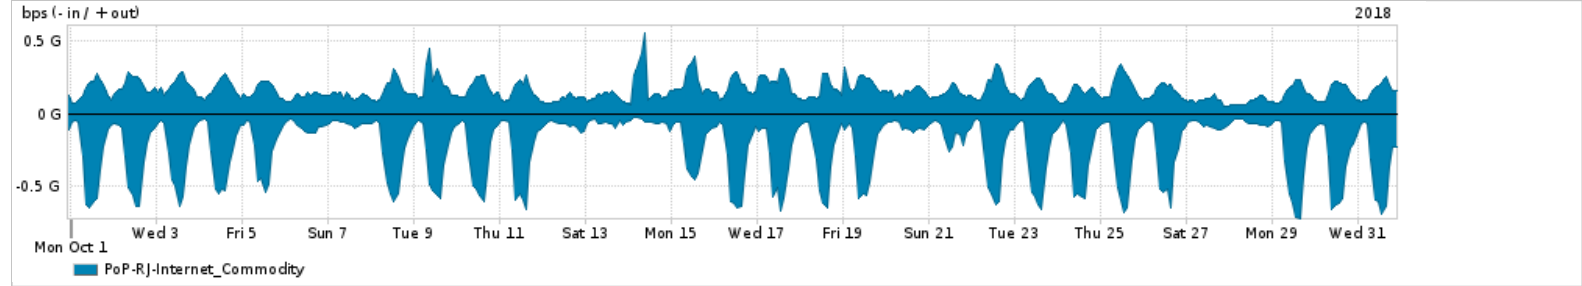

Os gráficos apresentados neste relatório de tráfego estão em formato stack, o que significa que seu valor é uma composição da soma dos componentes listados nas legendas localizadas logo abaixo dos gráficos. Os gráficos estão em "bps x tempo" e possuem dois eixos verticais, Out (positivo) e In (negativo).

A primeira coluna da tabela define o ponto de referência para entendimento dos valores de In e Out.
A contabilização do tráfego é sob o ponto de vista do AS da RNP, AS1916.

Legenda:

- PoP - Ponto de presença da RNP
- Parceiros - Provedores comerciais que a RNP mantém acordos de troca de tráfego
- Internet Acadêmica - Acesso às redes acadêmicas internacionais, serviço atualmente provido pela RedClara
- Internet commodity - Acesso pago à Internet global que é oferecido pela RNP aos seus clientes
- ASN - Número do sistema autônomo
- Profile - Objeto gerenciável definido arbitrariamente no Peakflow através de diversos parâmetros (ex: bloco cidr, peer-as, as-path, bgp community, interface, etc)

Utilização do serviço de Internet Commodity pelo PoP-RJ

Average | Max | PCT95

PROFILE	PROFILE	IN	OUT	TOTAL
<input checked="" type="checkbox"/> PoP-RJ	Internet_Commodity	235.43 Mbps	160.17 Mbps	395.60 Mbps