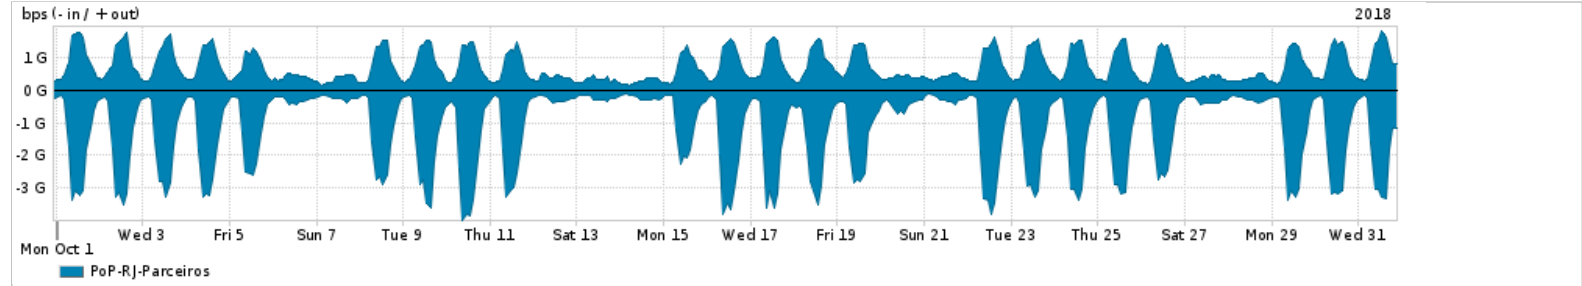

Utilização das trocas de tráfego comerciais no Brasil pelo PoP-RJ

Average | Max | PCT95

PROFILE	PROFILE	IN	OUT	TOTAL
☒ PoP-RJ	Parceiros	1.18 Gbps	688.12 Mbps	1.87 Gbps