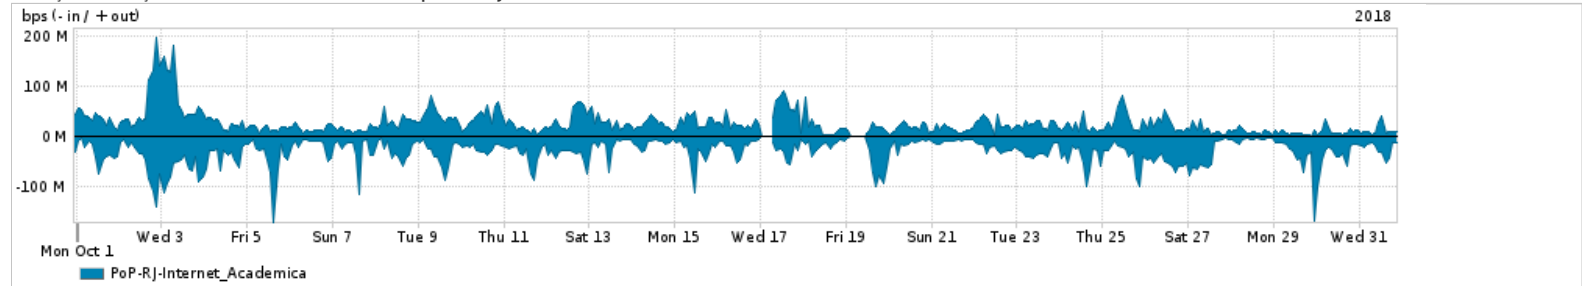

Os gráficos apresentados neste relatório de tráfego estão em formato stack, o que significa que seu valor é uma composição da soma dos componentes listados nas legendas localizadas logo abaixo dos gráficos. Os gráficos estão em "bps x tempo" e possuem dois eixos verticais, Out (positivo) e In (negativo).

A primeira coluna da tabela define o ponto de referência para entendimento dos valores de In e Out.
A contabilização do tráfego é sob o ponto de vista do AS da RNP, AS1916.

Legenda:

- PoP - Ponto de presença da RNP
- Parceiros - Provedores comerciais que a RNP mantém acordos de troca de tráfego
- Internet Acadêmica - Acesso às redes acadêmicas internacionais, serviço atualmente provido pela RedClara
- Internet commodity - Acesso pago à Internet global que é oferecido pela RNP aos seus clientes
- ASN - Número do sistema autônomo
- Profile - Objeto gerenciável definido arbitrariamente no Peakflow através de diversos parâmetros (ex: bloco cidr, peer-as, as-path, bgp community, interface, etc)

Utilização do serviço de Internet Commodity pelo PoP-RJ

Average | Max | PCT95

PROFILE	PROFILE	IN	OUT	TOTAL
<input checked="" type="checkbox"/> PoP-RJ	Internet_Commodity	235.43 Mbps	160.17 Mbps	395.60 Mbps

Utilização das trocas de tráfego comerciais no Brasil pelo PoP-RJ

Average | Max | PCT95

PROFILE	PROFILE	IN	OUT	TOTAL
<input checked="" type="checkbox"/> PoP-RJ	Parceiros	1.18 Gbps	688.12 Mbps	1.87 Gbps

Utilização do serviço de Internet acadêmica internacional pelo PoP-RJ