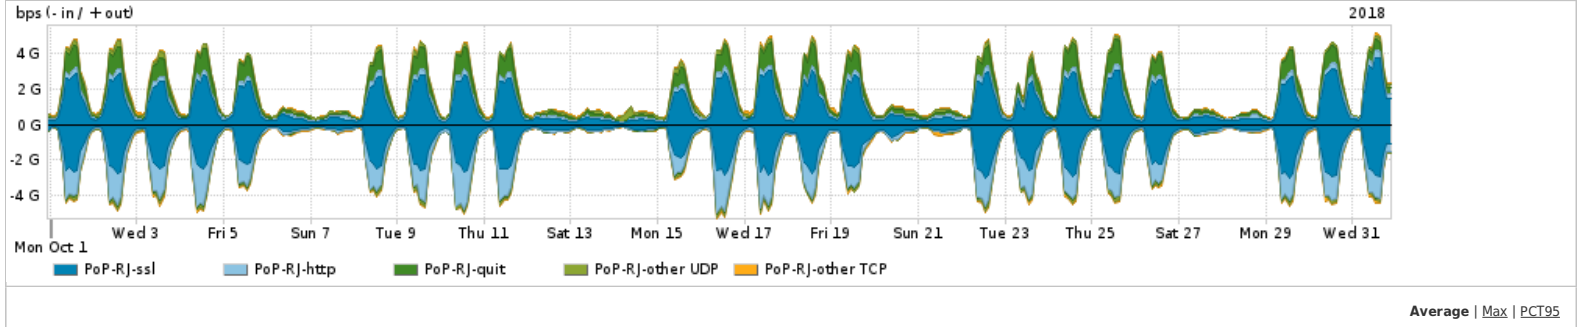

Distribuição do tráfego do PoP-RJ por aplicação (análise em camada 3 e 4)

	PROFILE	APPLICATION	IN	OUT	TOTAL
☒	PoP-RJ	ssl	950.33 Mbps	1.03 Gbps	1.98 Gbps
☒	PoP-RJ	http	511.78 Mbps	166.96 Mbps	678.74 Mbps