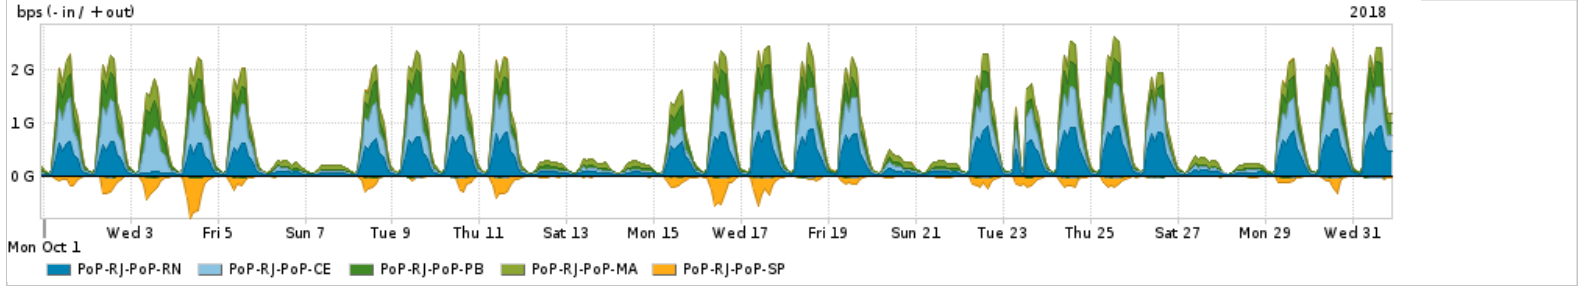

Interesse de tráfego do PoP-RJ com os outros PoPs da RNP

Average | Max | PCT95

	PROFILE	PROFILE	IN	OUT	TOTAL
☒	PoP-RJ	PoP-RN	4.01 Mbps	262.17 Mbps	266.17 Mbps
☒	PoP-RJ	PoP-CE	3.71 Mbps	236.43 Mbps	240.14 Mbps
☒	PoP-RJ	PoP-PB	2.53 Mbps	150.89 Mbps	153.42 Mbps
☒	PoP-RJ	PoP-MA	2.72 Mbps	139.96 Mbps	142.68 Mbps
☒	PoP-RJ	PoP-SP	61.61 Mbps	1.99 Mbps	63.61 Mbps
☐	PoP-RJ	PoP-MG	57.89 Mbps	777.41 Kbps	58.67 Mbps
☐	PoP-RJ	PoP-DF	16.44 Mbps	11.37 Mbps	27.81 Mbps
☐	PoP-RJ	PoP-PR	23.29 Mbps	133.72 Kbps	23.43 Mbps
☐	PoP-RJ	PoP-RO	106.35 Kbps	5.83 Mbps	5.94 Mbps