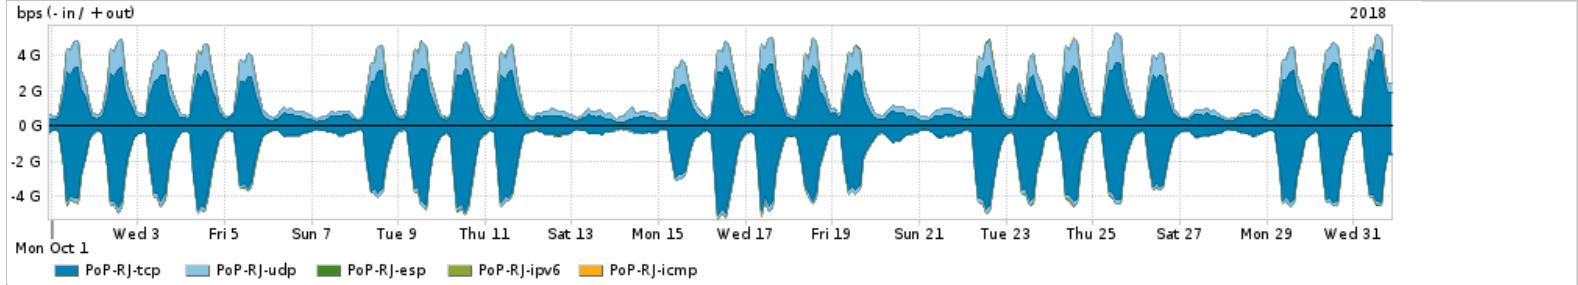

PROFILE	APPLICATION	IN	OUT	TOTAL
☒	PoP-RJ	quit	29.11 Mbps	424.95 Mbps	454.06 Mbps
☒	PoP-RJ	other UDP	66.80 Mbps	137.92 Mbps	204.71 Mbps
☒	PoP-RJ	other TCP	58.36 Mbps	57.25 Mbps	115.61 Mbps
☐	PoP-RJ	ssh	13.46 Mbps	12.96 Mbps	26.42 Mbps
☐	PoP-RJ	ldap	1.39 Mbps	18.80 Mbps	20.19 Mbps
☐	PoP-RJ	rsync	12.31 Mbps	371.62 Kbps	12.68 Mbps
☐	PoP-RJ	smtp	3.98 Mbps	5.86 Mbps	9.84 Mbps
☐	PoP-RJ	dns	2.81 Mbps	4.73 Mbps	7.54 Mbps

Distribuição do tráfego do PoP-RJ por protocolo

Average | Max | PCT95

	PROFILE	PROTOCOL	IN	OUT	TOTAL
☒	PoP-RJ	tcp	1.56 Gbps	1.28 Gbps	2.84 Gbps
☒	PoP-RJ	udp	106.78 Mbps	596.97 Mbps	703.75 Mbps
☒	PoP-RJ	esp	5.12 Mbps	2.71 Mbps	7.83 Mbps
☒	PoP-RJ	ipv6	2.40 Mbps	524.13 Kbps	2.92 Mbps
☒	PoP-RJ	icmp	746.17 Kbps	1.26 Mbps	2.01 Mbps
☐	PoP-RJ	gre	387.34 Kbps	944.83 Kbps	1.33 Mbps
☐	PoP-RJ	ipv6-icmp	3.37 Kbps	462.00 bps	3.84 Kbps
☐	PoP-RJ	ipencap	447.00 bps	0.00 bps	447.00 bps
☐	PoP-RJ	sctp	272.00 bps	0.00 bps	272.00 bps
☐	PoP-RJ	rsvp	0.00 bps	0.00 bps	0.00 bps

For assistance with this product, please contact support at <https://support.arbornetworks.com>