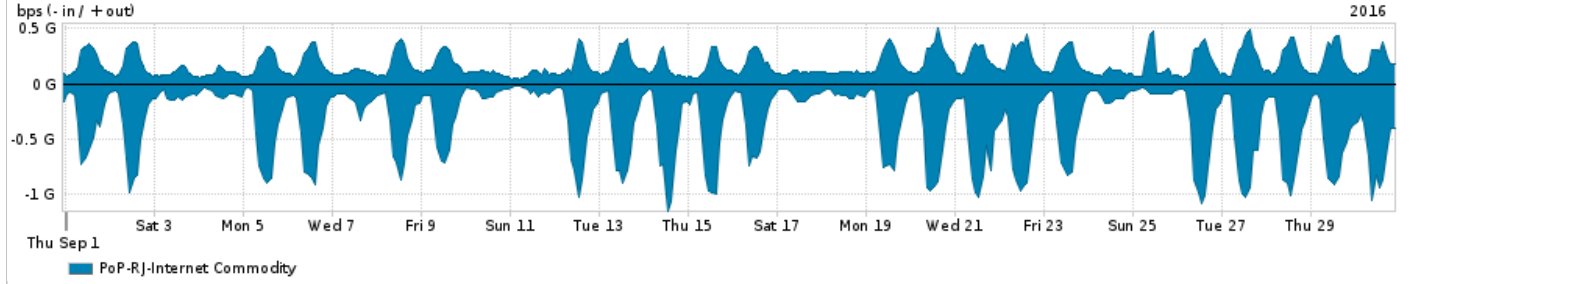

Os gráficos apresentados neste relatório de tráfego estão em formato stack, o que significa que seu valor é uma composição da soma dos componentes listados nas legendas localizadas logo abaixo dos gráficos. Os gráficos estão em "bps x tempo" e possuem dois eixos verticais, Out (positivo) e In (negativo).  
 A primeira coluna da tabela define o ponto de referência para entendimento dos valores de In e Out.  
 A contabilização do tráfego é sob o ponto de vista do AS da RNP, AS1916.

Legenda:  
 PoP - Ponto de presença da RNP  
 Parceiros - Provedores comerciais que a RNP mantém acordos de troca de tráfego  
 Internet Acadêmica - Acesso às redes acadêmicas internacionais, serviço atualmente provido pela RedClara  
 Internet commodity - Acesso pago à Internet global que é oferecido pela RNP aos seus clientes  
 ASN - Número do sistema autônomo  
 Profile - Objeto gerenciável definido arbitrariamente no Peakflow através de diversos parâmetros (ex: bloco cidr, peer-as, as-path, bgp community, interface, etc)

Utilização do serviço de Internet Commodity pelo PoP-RJ

Average | Max | PCT95

PROFILE	PROFILE	IN	OUT	TOTAL	
<input type="checkbox"/>	PoP-RJ	Internet Commodity	346.90 Mbps	172.28 Mbps	519.18 Mbps

Utilização das trocas de tráfego comerciais no Brasil pelo PoP-RJ