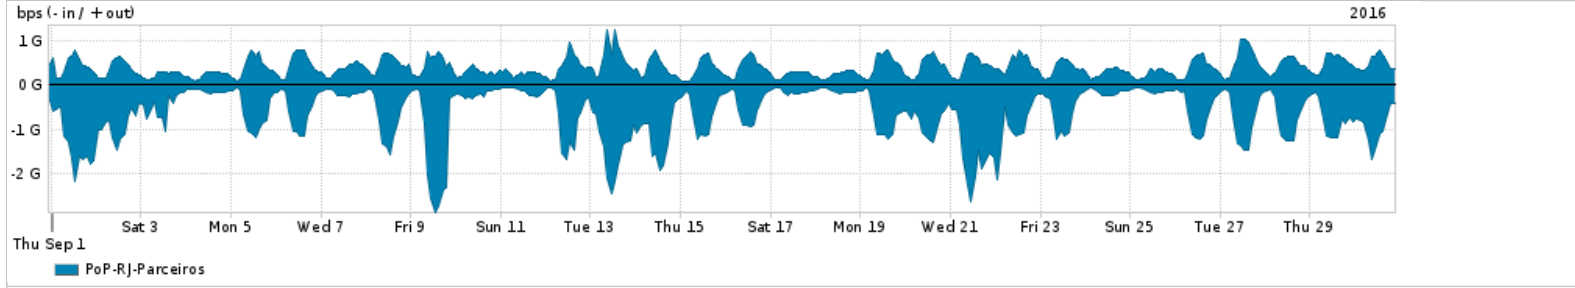

Os gráficos apresentados neste relatório de tráfego estão em formato stack, o que significa que seu valor é uma composição da soma dos componentes listados nas legendas localizadas logo abaixo dos gráficos. Os gráficos estão em "bps x tempo" e possuem dois eixos verticais, Out (positivo) e In (negativo).  
 A primeira coluna da tabela define o ponto de referência para entendimento dos valores de In e Out.  
 A contabilização do tráfego é sob o ponto de vista do AS da RNP, AS1916.

Legenda:  
 PoP - Ponto de presença da RNP  
 Parceiros - Provedores comerciais que a RNP mantém acordos de troca de tráfego  
 Internet Acadêmica - Acesso às redes acadêmicas internacionais, serviço atualmente provido pela RedClara  
 Internet commodity - Acesso pago à Internet global que é oferecido pela RNP aos seus clientes  
 ASN - Número do sistema autônomo  
 Profile - Objeto gerenciável definido arbitrariamente no Peakflow através de diversos parâmetros (ex: bloco cidr, peer-as, as-path, bgp community, interface, etc)

Utilização do serviço de Internet Commodity pelo PoP-RJ

Average | Max | PCT95

PROFILE	PROFILE	IN	OUT	TOTAL	
<input type="checkbox"/>	PoP-RJ	Internet Commodity	346.90 Mbps	172.28 Mbps	519.18 Mbps

Utilização das trocas de tráfego comerciais no Brasil pelo PoP-RJ