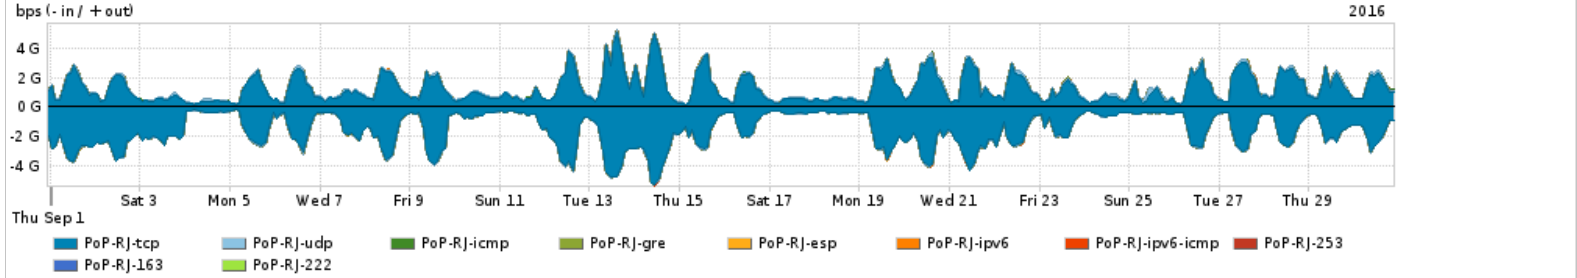

Distribuição do tráfego do PoP-RJ por aplicação (análise em camada 3 e 4)

Average | Max | PCT95

PROFILE	APPLICATION	IN	OUT	TOTAL	
<input type="checkbox"/>	PoP-RJ	http	560.86 Mbps	746.70 Mbps	1.31 Gbps
<input type="checkbox"/>	PoP-RJ	other TCP	666.58 Mbps	264.26 Mbps	930.84 Mbps

PROFILE	APPLICATION	IN	OUT	TOTAL	
<input type="checkbox"/>	PoP-RJ	ssl	378.87 Mbps	218.73 Mbps	597.61 Mbps
<input type="checkbox"/>	PoP-RJ	other UDP	26.09 Mbps	92.57 Mbps	118.66 Mbps
<input type="checkbox"/>	PoP-RJ	ssh	4.97 Mbps	2.83 Mbps	7.80 Mbps
<input type="checkbox"/>	PoP-RJ	rdp	674.27 Kbps	6.61 Mbps	7.29 Mbps
<input type="checkbox"/>	PoP-RJ	smtp	2.50 Mbps	4.79 Mbps	7.29 Mbps
<input type="checkbox"/>	PoP-RJ	macromedia-fcs	3.51 Mbps	2.02 Mbps	5.53 Mbps
<input type="checkbox"/>	PoP-RJ	dns	1.79 Mbps	2.04 Mbps	3.83 Mbps
<input type="checkbox"/>	PoP-RJ	ntp	1.15 Mbps	1.84 Mbps	2.99 Mbps

Distribuição do tráfego do PoP-RJ por protocolo

Average | Max | PCT95

PROFILE	PROTOCOL	IN	OUT	TOTAL	
<input type="checkbox"/>	PoP-RJ	tcp	1.62 Gbps	1.25 Gbps	2.87 Gbps
<input type="checkbox"/>	PoP-RJ	udp	29.83 Mbps	96.77 Mbps	126.60 Mbps
<input type="checkbox"/>	PoP-RJ	icmp	991.59 Kbps	1.26 Mbps	2.25 Mbps
<input type="checkbox"/>	PoP-RJ	gre	388.37 Kbps	1.28 Mbps	1.67 Mbps
<input type="checkbox"/>	PoP-RJ	esp	375.14 Kbps	793.07 Kbps	1.17 Mbps
<input type="checkbox"/>	PoP-RJ	ipv6	307.47 Kbps	185.35 Kbps	492.82 Kbps
<input type="checkbox"/>	PoP-RJ	ipv6-icmp	44.73 Kbps	38.50 Kbps	83.23 Kbps
<input type="checkbox"/>	PoP-RJ	253	6.00 bps	0.00 bps	6.00 bps
<input type="checkbox"/>	PoP-RJ	222	1.00 bps	0.00 bps	1.00 bps
<input type="checkbox"/>	PoP-RJ	163	1.00 bps	0.00 bps	1.00 bps