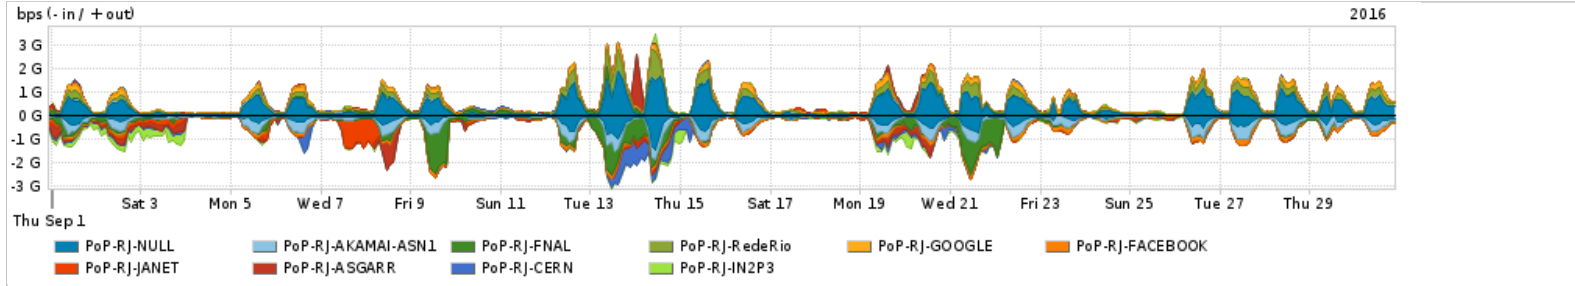

Os gráficos apresentados neste relatório de tráfego estão em formato stack, o que significa que seu valor é uma composição da soma dos componentes listados nas legendas localizadas logo abaixo dos gráficos. Os gráficos estão em "bps x tempo" e possuem dois eixos verticais, Out (positivo) e In (negativo).  
 A primeira coluna da tabela define o ponto de referência para entendimento dos valores de In e Out.  
 A contabilização do tráfego é sob o ponto de vista do AS da RNP, AS1916.

Average | Max | PCT95

PROFILE	PROFILE	IN	OUT	TOTAL	
<input type="checkbox"/>	PoP-RJ	Parceiros	670.00 Mbps	385.01 Mbps	1.06 Gbps

Utilização do serviço de Internet acadêmica internacional pelo PoP-RJ

Average | Max | PCT95

PROFILE	PROFILE	IN	OUT	TOTAL	
<input type="checkbox"/>	PoP-RJ	Internet Acadêmica	451.26 Mbps	190.34 Mbps	641.60 Mbps

Redes (AS's de origem) mais acessadas pelo PoP-RJ

Average | Max | PCT95

PROFILE	AS NAME	ASN	IN	OUT	TOTAL
<input type="checkbox"/>	PoP-RJ	NULL	0	165.06 Mbps	328.41 Mbps
<input type="checkbox"/>	PoP-RJ	AKAMAI-ASN1	20940	157.06 Mbps	5.70 Mbps
<input type="checkbox"/>	PoP-RJ	FNAL	3152	141.41 Mbps	16.58 Mbps
<input type="checkbox"/>	PoP-RJ	RedeRio	2715	3.16 Mbps	135.17 Mbps
<input type="checkbox"/>	PoP-RJ	GOOGLE	15169	7.49 Mbps	94.64 Mbps
<input type="checkbox"/>	PoP-RJ	FACEBOOK	32934	68.62 Mbps	7.86 Mbps
<input type="checkbox"/>	PoP-RJ	JANET	786	62.45 Mbps	10.62 Mbps
<input type="checkbox"/>	PoP-RJ	ASGARR	137	46.07 Mbps	21.02 Mbps
<input type="checkbox"/>	PoP-RJ	CERN	513	59.70 Mbps	6.53 Mbps
<input type="checkbox"/>	PoP-RJ	IN2P3	789	49.11 Mbps	7.13 Mbps