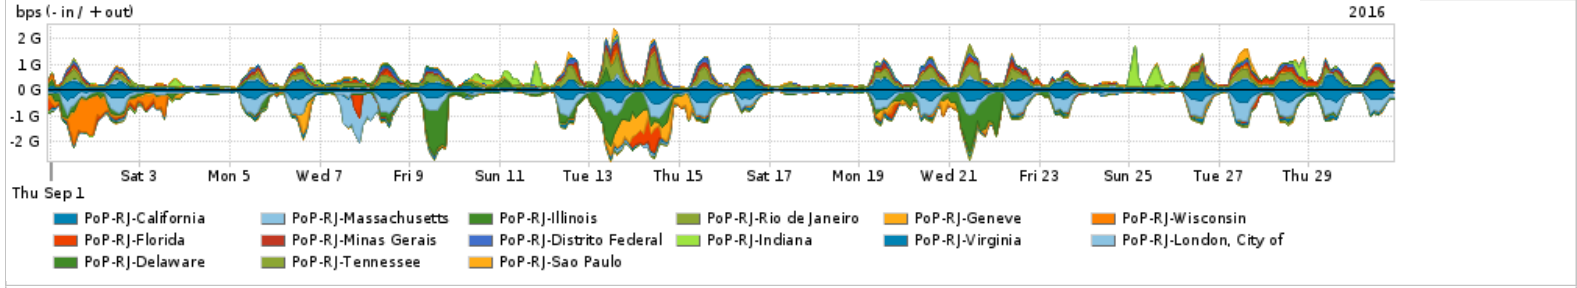

PROFILE	PROFILE	IN	OUT	TOTAL
☐	PoP-RJ	PoP-RR	262.05 Kbps	12.11 Mbps
				12.37 Mbps

Distribuição do tráfego do PoP-RJ por estado, província ou similar

Average | Max | PCT95

PROFILE	REGION	IN	OUT	TOTAL	
☐	PoP-RJ	California	138.46 Mbps	135.27 Mbps	273.73 Mbps
☐	PoP-RJ	Massachusetts	190.10 Mbps	14.74 Mbps	204.84 Mbps
☐	PoP-RJ	Illinois	144.55 Mbps	18.26 Mbps	162.81 Mbps
☐	PoP-RJ	Rio de Janeiro	6.47 Mbps	147.48 Mbps	153.95 Mbps
☐	PoP-RJ	Geneve	61.09 Mbps	8.04 Mbps	69.12 Mbps
☐	PoP-RJ	Wisconsin	45.00 Mbps	8.24 Mbps	53.23 Mbps
☐	PoP-RJ	Florida	28.93 Mbps	18.36 Mbps	47.28 Mbps
☐	PoP-RJ	Minas Gerais	1.21 Mbps	43.09 Mbps	44.30 Mbps
☐	PoP-RJ	Distrito Federal	2.96 Mbps	40.77 Mbps	43.73 Mbps
☐	PoP-RJ	Indiana	4.57 Mbps	35.29 Mbps	39.86 Mbps
☐	PoP-RJ	Virginia	25.58 Mbps	10.55 Mbps	36.13 Mbps
☐	PoP-RJ	London, City of	34.32 Mbps	659.13 Kbps	34.98 Mbps
☐	PoP-RJ	Delaware	20.93 Mbps	11.68 Mbps	32.61 Mbps
☐	PoP-RJ	Tennessee	18.62 Mbps	12.77 Mbps	31.39 Mbps
☐	PoP-RJ	Sao Paulo	3.40 Mbps	24.82 Mbps	28.21 Mbps