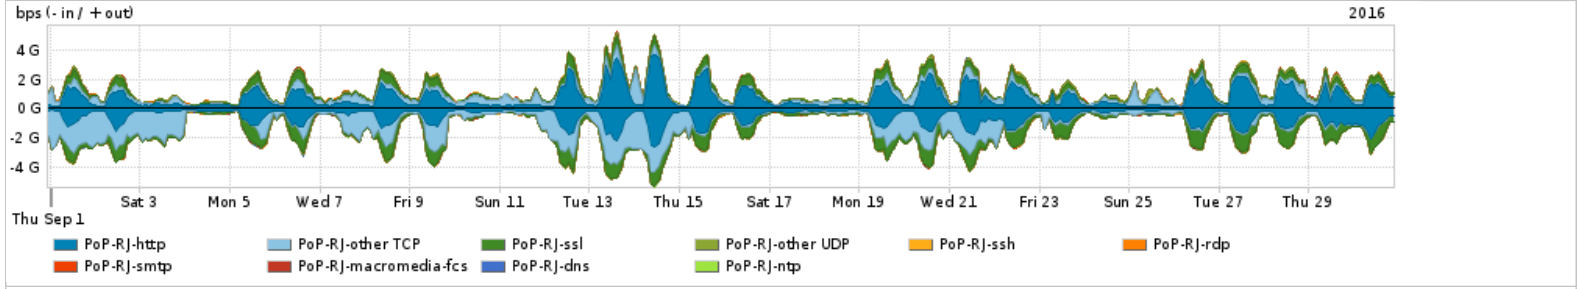

PROFILE	PROFILE	IN	OUT	TOTAL
<input type="checkbox"/>	PoP-RJ	PoP-RR	262.05 Kbps	12.11 Mbps
				12.37 Mbps

Distribuição do tráfego do PoP-RJ por estado, província ou similar

Average | Max | PCT95

PROFILE	REGION	IN	OUT	TOTAL	
<input type="checkbox"/>	PoP-RJ	California	138.46 Mbps	135.27 Mbps	273.73 Mbps
<input type="checkbox"/>	PoP-RJ	Massachusetts	190.10 Mbps	14.74 Mbps	204.84 Mbps
<input type="checkbox"/>	PoP-RJ	Illinois	144.55 Mbps	18.26 Mbps	162.81 Mbps
<input type="checkbox"/>	PoP-RJ	Rio de Janeiro	6.47 Mbps	147.48 Mbps	153.95 Mbps
<input type="checkbox"/>	PoP-RJ	Geneve	61.09 Mbps	8.04 Mbps	69.12 Mbps
<input type="checkbox"/>	PoP-RJ	Wisconsin	45.00 Mbps	8.24 Mbps	53.23 Mbps
<input type="checkbox"/>	PoP-RJ	Florida	28.93 Mbps	18.36 Mbps	47.28 Mbps
<input type="checkbox"/>	PoP-RJ	Minas Gerais	1.21 Mbps	43.09 Mbps	44.30 Mbps
<input type="checkbox"/>	PoP-RJ	Distrito Federal	2.96 Mbps	40.77 Mbps	43.73 Mbps
<input type="checkbox"/>	PoP-RJ	Indiana	4.57 Mbps	35.29 Mbps	39.86 Mbps
<input type="checkbox"/>	PoP-RJ	Virginia	25.58 Mbps	10.55 Mbps	36.13 Mbps
<input type="checkbox"/>	PoP-RJ	London, City of	34.32 Mbps	659.13 Kbps	34.98 Mbps
<input type="checkbox"/>	PoP-RJ	Delaware	20.93 Mbps	11.68 Mbps	32.61 Mbps
<input type="checkbox"/>	PoP-RJ	Tennessee	18.62 Mbps	12.77 Mbps	31.39 Mbps
<input type="checkbox"/>	PoP-RJ	Sao Paulo	3.40 Mbps	24.82 Mbps	28.21 Mbps

Distribuição do tráfego do PoP-RJ por aplicação (análise em camada 3 e 4)

Average | Max | PCT95

PROFILE	APPLICATION	IN	OUT	TOTAL	
<input type="checkbox"/>	PoP-RJ	http	560.86 Mbps	746.70 Mbps	1.31 Gbps
<input type="checkbox"/>	PoP-RJ	other TCP	666.58 Mbps	264.26 Mbps	930.84 Mbps