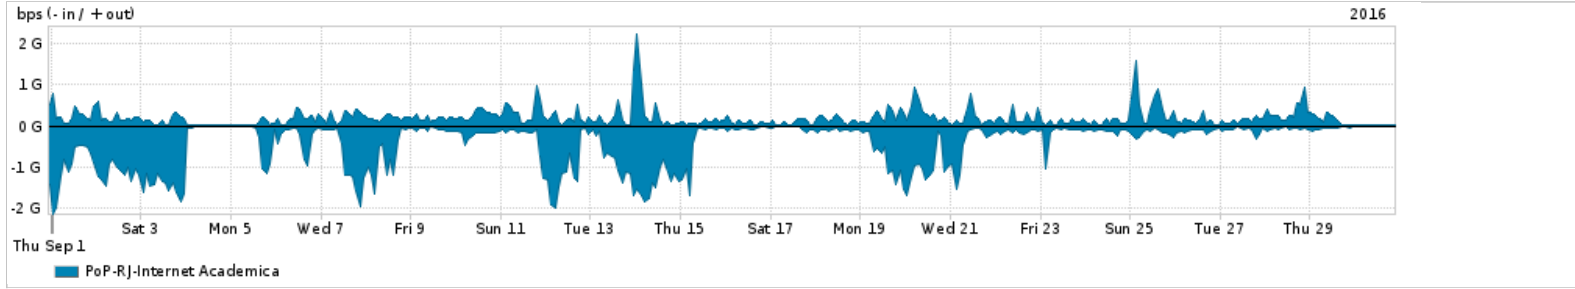

Os gráficos apresentados neste relatório de tráfego estão em formato stack, o que significa que seu valor é uma composição da soma dos componentes listados nas legendas localizadas logo abaixo dos gráficos. Os gráficos estão em "bps x tempo" e possuem dois eixos verticais, Out (positivo) e In (negativo).  
 A primeira coluna da tabela define o ponto de referência para entendimento dos valores de In e Out.  
 A contabilização do tráfego é sob o ponto de vista do AS da RNP, AS1916.

Utilização do serviço de Internet Commodity pelo PoP-RJ

Average | Max | PCT95

PROFILE	PROFILE	IN	OUT	TOTAL	
<input type="checkbox"/>	PoP-RJ	Internet Commodity	346.90 Mbps	172.28 Mbps	519.18 Mbps

Utilização das trocas de tráfego comerciais no Brasil pelo PoP-RJ

Average | Max | PCT95

PROFILE	PROFILE	IN	OUT	TOTAL	
<input type="checkbox"/>	PoP-RJ	Parceiros	670.00 Mbps	385.01 Mbps	1.06 Gbps

Utilização do serviço de Internet acadêmica internacional pelo PoP-RJ

Average | Max | PCT95