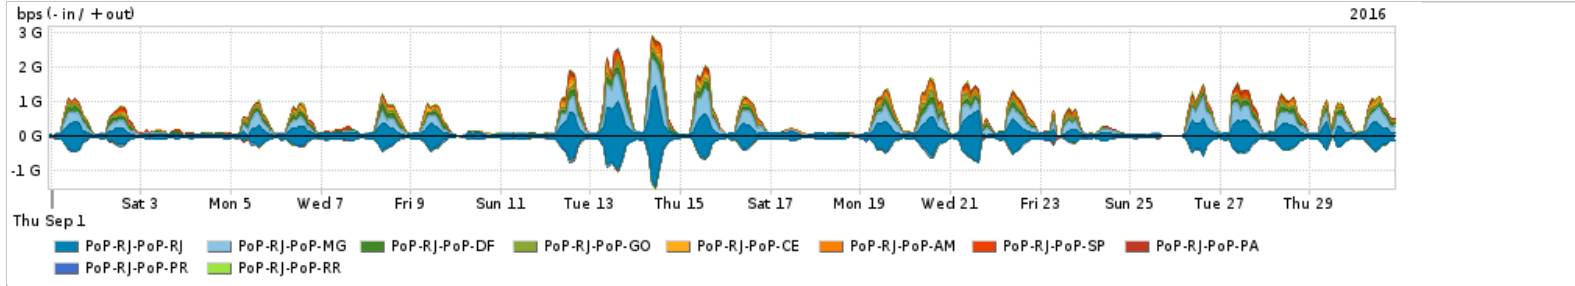

PROFILE	PROFILE	IN	OUT	TOTAL	
<input type="checkbox"/>	PoP-RJ	Internet Acadêmica	451.26 Mbps	190.34 Mbps	641.60 Mbps

Redes (AS's de origem) mais acessadas pelo PoP-RJ

Average | Max | PCT95

PROFILE	AS NAME	ASN	IN	OUT	TOTAL
<input type="checkbox"/>	PoP-RJ	NULL	0	165.06 Mbps	328.41 Mbps
<input type="checkbox"/>	PoP-RJ	AKAMAI-ASN1	20940	157.06 Mbps	5.70 Mbps
<input type="checkbox"/>	PoP-RJ	FNAL	3152	141.41 Mbps	16.58 Mbps
<input type="checkbox"/>	PoP-RJ	RedeRio	2715	3.16 Mbps	135.17 Mbps
<input type="checkbox"/>	PoP-RJ	GOOGLE	15169	7.49 Mbps	94.64 Mbps
<input type="checkbox"/>	PoP-RJ	FACEBOOK	32934	68.62 Mbps	7.86 Mbps
<input type="checkbox"/>	PoP-RJ	JANET	786	62.45 Mbps	10.62 Mbps
<input type="checkbox"/>	PoP-RJ	ASGARR	137	46.07 Mbps	21.02 Mbps
<input type="checkbox"/>	PoP-RJ	CERN	513	59.70 Mbps	6.53 Mbps
<input type="checkbox"/>	PoP-RJ	IN2P3	789	49.11 Mbps	7.13 Mbps

Interesse de tráfego do PoP-RJ com os outros PoPs da RNP

Average | Max | PCT95

PROFILE	PROFILE	IN	OUT	TOTAL
<input type="checkbox"/>	PoP-RJ	PoP-RJ	161.18 Mbps	161.18 Mbps
<input type="checkbox"/>	PoP-RJ	PoP-MG	2.83 Mbps	146.17 Mbps
<input type="checkbox"/>	PoP-RJ	PoP-DF	1.05 Mbps	48.64 Mbps
<input type="checkbox"/>	PoP-RJ	PoP-GO	775.28 Kbps	40.19 Mbps
<input type="checkbox"/>	PoP-RJ	PoP-CE	553.06 Kbps	25.19 Mbps
<input type="checkbox"/>	PoP-RJ	PoP-AM	551.35 Kbps	20.08 Mbps
<input type="checkbox"/>	PoP-RJ	PoP-SP	1.76 Mbps	14.91 Mbps
<input type="checkbox"/>	PoP-RJ	PoP-PA	255.08 Kbps	13.97 Mbps
<input type="checkbox"/>	PoP-RJ	PoP-PR	13.63 Mbps	308.69 Kbps