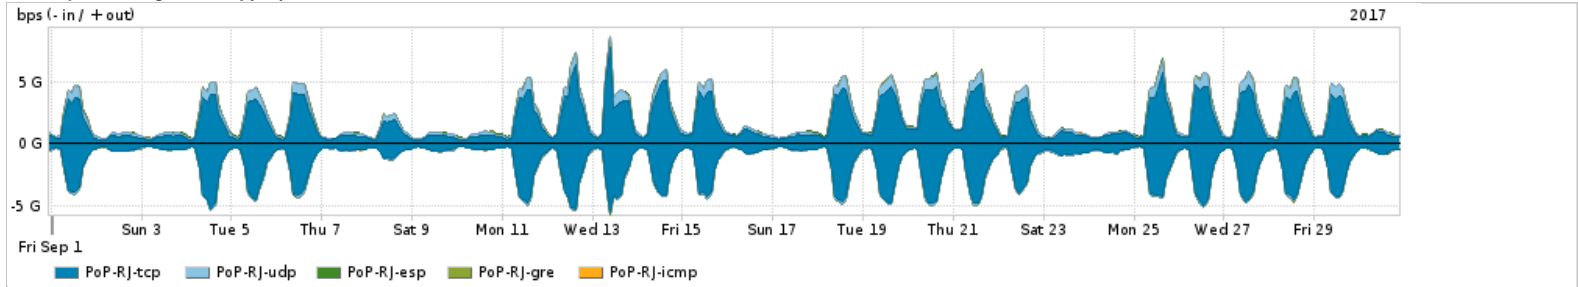

PROFILE	APPLICATION	IN	OUT	TOTAL
☒	PoP-RJ	quit		11.18 Mbps	272.85 Mbps
☒	PoP-RJ	other TCP		103.26 Mbps	248.61 Mbps
☒	PoP-RJ	other UDP		47.55 Mbps	144.97 Mbps
☐	PoP-RJ	ntp		2.83 Mbps	20.98 Mbps
☐	PoP-RJ	ssh		6.24 Mbps	11.39 Mbps
☐	PoP-RJ	smtp		3.36 Mbps	8.64 Mbps
☐	PoP-RJ	dns		2.80 Mbps	8.37 Mbps
☐	PoP-RJ	ldap		575.17 Kbps	7.13 Mbps

Distribuição do tráfego do PoP-RJ por protocolo

	PROFILE	PROTOCOL	IN	OUT	TOTAL
☒	PoP-RJ	tcp		1.52 Gbps	3.21 Gbps
☒	PoP-RJ	udp		66.80 Mbps	457.10 Mbps
☒	PoP-RJ	esp		1.07 Mbps	22.43 Mbps
☒	PoP-RJ	gre		1.22 Mbps	5.85 Mbps
☒	PoP-RJ	icmp		1.21 Mbps	2.79 Mbps
☐	PoP-RJ	255		0.00 bps	2.16 Mbps
☐	PoP-RJ	ipv6		667.70 Kbps	928.42 Kbps
☐	PoP-RJ	ipv6-icmp		3.84 Kbps	4.40 Kbps
☐	PoP-RJ	ipencap		372.00 bps	372.00 bps
☐	PoP-RJ	sctp		1.00 bps	1.00 bps

For assistance with this product, please contact support at <https://support.arbornetworks.com>