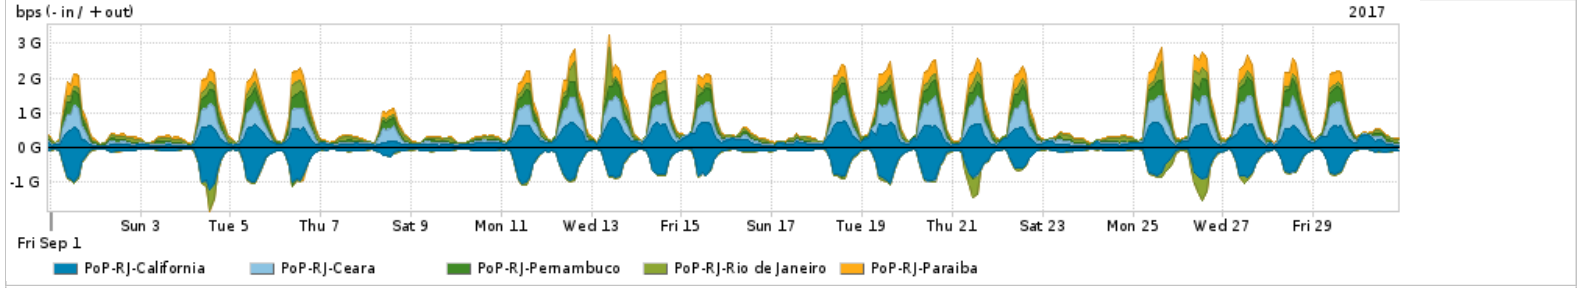

PROFILE	PROFILE	IN	OUT	TOTAL	
☐	PoP-RJ	PoP-AM	495.37 Kbps	30.66 Mbps	31.15 Mbps

Distribuição do tráfego do PoP-RJ por estado, província ou similar

Average | Max | PCT95

PROFILE	REGION	IN	OUT	TOTAL	
☒	PoP-RJ	California	286.48 Mbps	264.73 Mbps	551.21 Mbps
☒	PoP-RJ	Ceara	1.05 Mbps	216.85 Mbps	217.91 Mbps
☒	PoP-RJ	Pernambuco	1.02 Mbps	144.90 Mbps	145.92 Mbps
☒	PoP-RJ	Rio de Janeiro	35.33 Mbps	107.36 Mbps	142.69 Mbps
☒	PoP-RJ	Paraiba	659.92 Kbps	132.11 Mbps	132.77 Mbps
☐	PoP-RJ	Distrito Federal	9.53 Mbps	112.22 Mbps	121.75 Mbps
☐	PoP-RJ	Rio Grande do Norte	221.11 Kbps	118.06 Mbps	118.29 Mbps
☐	PoP-RJ	Minas Gerais	5.20 Mbps	113.04 Mbps	118.24 Mbps
☐	PoP-RJ	Massachusetts	108.66 Mbps	7.93 Mbps	116.60 Mbps
☐	PoP-RJ	Sao Paulo	27.01 Mbps	63.22 Mbps	90.23 Mbps
☐	PoP-RJ	Maranhao	725.08 Kbps	83.96 Mbps	84.69 Mbps
☐	PoP-RJ	Para	1.04 Mbps	53.65 Mbps	54.68 Mbps
☐	PoP-RJ	Arizona	52.53 Mbps	1.68 Mbps	54.20 Mbps
☐	PoP-RJ	Illinois	3.19 Mbps	43.71 Mbps	46.89 Mbps
☐	PoP-RJ	Washington	41.59 Mbps	1.93 Mbps	43.52 Mbps