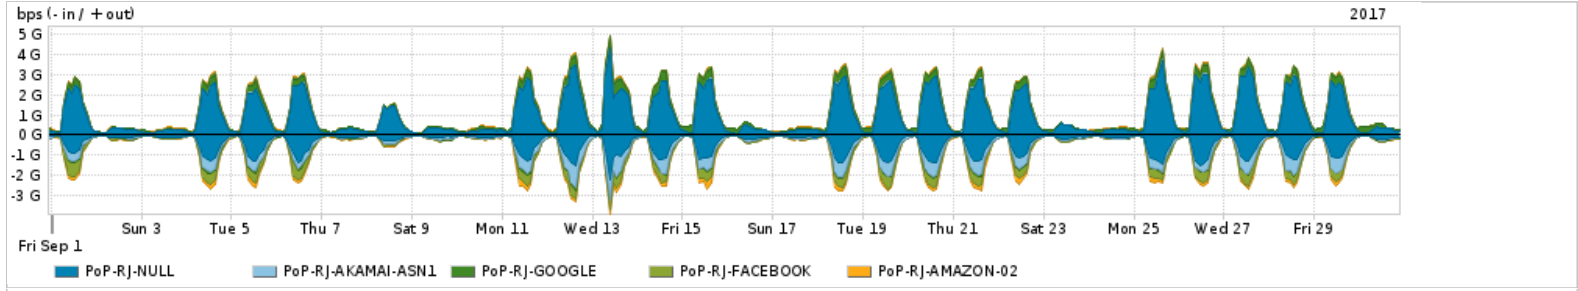

Os gráficos apresentados neste relatório de tráfego estão em formato stack, o que significa que seu valor é uma composição da soma dos componentes listados nas legendas localizadas logo abaixo dos gráficos. Os gráficos estão em "bps x tempo" e possuem dois eixos verticais, Out (positivo) e In (negativo).

Average | Max | PCT95

PROFILE	PROFILE	IN	OUT	TOTAL	
<input checked="" type="checkbox"/>	PoP-RJ	Internet Commodity	372.52 Mbps	187.17 Mbps	559.69 Mbps

Utilização das trocas de tráfego comerciais no Brasil pelo PoP-RJ

Average | Max | PCT95

PROFILE	PROFILE	IN	OUT	TOTAL	
<input checked="" type="checkbox"/>	PoP-RJ	Parceiros	738.59 Mbps	583.90 Mbps	1.32 Gbps

Utilização do serviço de Internet acadêmica internacional pelo PoP-RJ

Average | Max | PCT95

PROFILE	PROFILE	IN	OUT	TOTAL	
<input checked="" type="checkbox"/>	PoP-RJ	Internet Academica	68.87 Mbps	49.61 Mbps	118.48 Mbps

Redes (AS's de origem) mais acessadas pelo PoP-RJ

Average | Max | PCT95