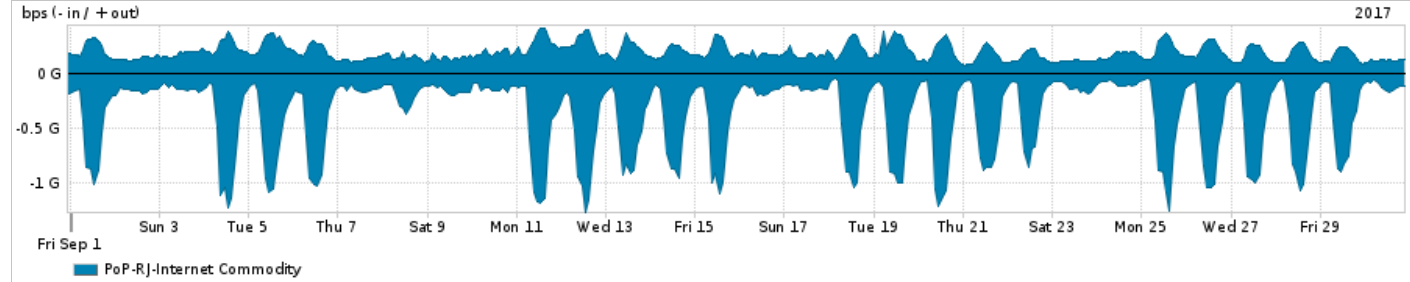

Os gráficos apresentados neste relatório de tráfego estão em formato stack, o que significa que seu valor é uma composição da soma dos componentes listados nas legendas localizadas logo abaixo dos gráficos. Os gráficos estão em "bps x tempo" e possuem dois eixos verticais, Out (positivo) e In (negativo).

A primeira coluna da tabela define o ponto de referência para entendimento dos valores de In e Out.

A contabilização do tráfego é sob o ponto de vista do AS da RNP, AS1916.

Legenda:

PoP - Ponto de presença da RNP

Parceiros - Provedores comerciais que a RNP mantém acordos de troca de tráfego

Internet Acadêmica - Acesso às redes acadêmicas internacionais, serviço atualmente provido pela RedClara

Internet commodity - Acesso pago à Internet global que é oferecido pela RNP aos seus clientes

ASN - Número do sistema autônomo

Profile - Objeto gerenciável definido arbitrariamente no Peakflow através de diversos parâmetros (ex: bloco cidr, peer-as, as-path, bgp community, interface, etc)

Utilização do serviço de Internet Commodity pelo PoP-RJ