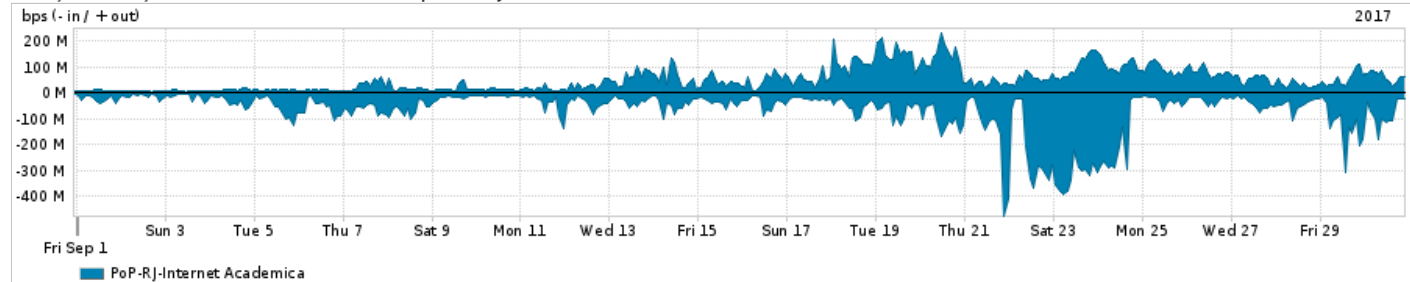

Os gráficos apresentados neste relatório de tráfego estão em formato stack, o que significa que seu valor é uma composição da soma dos componentes listados nas legendas localizadas logo abaixo dos gráficos. Os gráficos estão em "bps x tempo" e possuem dois eixos verticais, Out (positivo) e In (negativo).

Average | Max | PCT95

PROFILE	PROFILE	IN	OUT	TOTAL	
<input checked="" type="checkbox"/>	PoP-RJ	Internet Commodity	372.52 Mbps	187.17 Mbps	559.69 Mbps

Utilização das trocas de tráfego comerciais no Brasil pelo PoP-RJ

Average | Max | PCT95

PROFILE	PROFILE	IN	OUT	TOTAL	
<input checked="" type="checkbox"/>	PoP-RJ	Parceiros	738.59 Mbps	583.90 Mbps	1.32 Gbps

Utilização do serviço de Internet acadêmica internacional pelo PoP-RJ