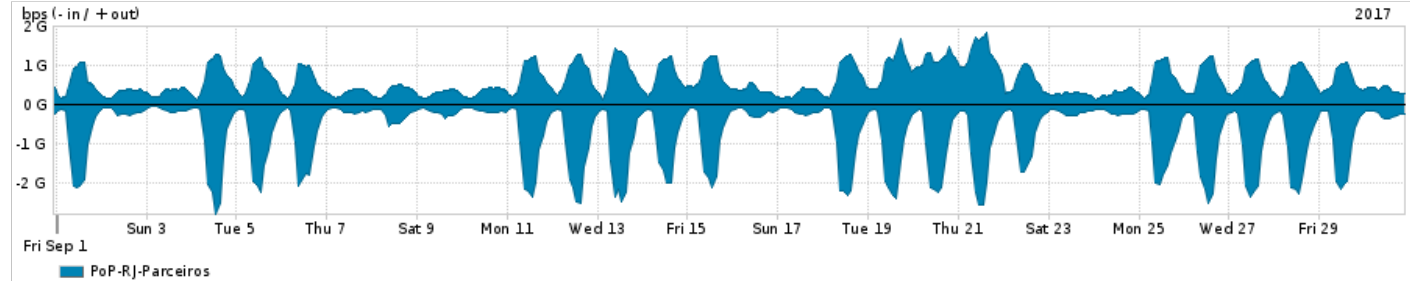

Os gráficos apresentados neste relatório de tráfego estão em formato stack, o que significa que seu valor é uma composição da soma dos componentes listados nas legendas localizadas logo abaixo dos gráficos. Os gráficos estão em "bps x tempo" e possuem dois eixos verticais, Out (positivo) e In (negativo).

A primeira coluna da tabela define o ponto de referência para entendimento dos valores de In e Out.

A contabilização do tráfego é sob o ponto de vista do AS da RNP, AS1916.

Legenda:

PoP - Ponto de presença da RNP

ASN - Número do sistema autônomo

Profile - Objeto gerenciável definido arbitrariamente no Peakflow através de diversos parâmetros (ex: bloco cidr, peer-as, as-path, bgp community, interface, etc)

Utilização do serviço de Internet Commodity pelo PoP-RJ

Average | Max | PCT95

PROFILE	PROFILE	IN	OUT	TOTAL	
<input checked="" type="checkbox"/>	PoP-RJ	Internet Commodity	372.52 Mbps	187.17 Mbps	559.69 Mbps

Utilização das trocas de tráfego comerciais no Brasil pelo PoP-RJ