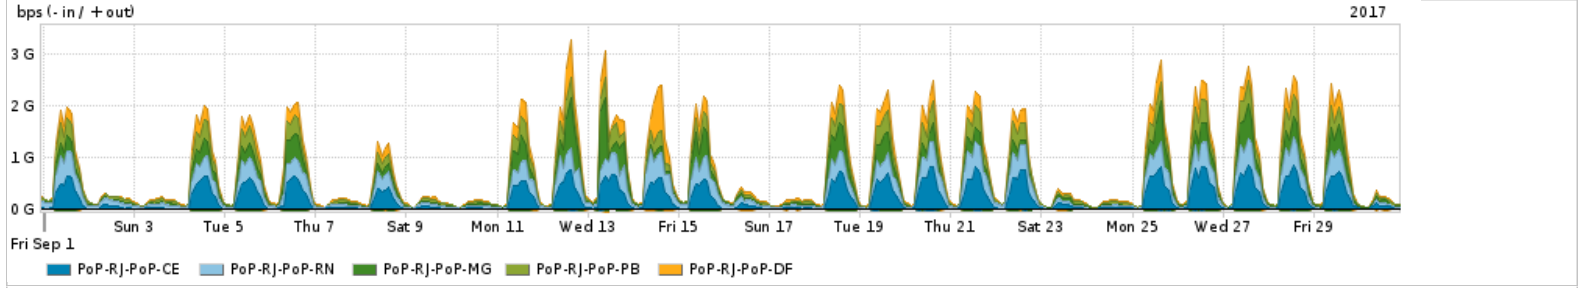

Interesse de tráfego do PoP-RJ com os outros PoPs da RNP

Average | Max | PCT95

PROFILE	PROFILE	IN	OUT	TOTAL
☒	PoP-RJ	PoP-CE	251.38 Kbps	215.39 Mbps
☒	PoP-RJ	PoP-RN	95.00 bps	175.93 Mbps
☒	PoP-RJ	PoP-MG	1.85 Mbps	129.47 Mbps
☒	PoP-RJ	PoP-PB	0.00 bps	130.43 Mbps
☒	PoP-RJ	PoP-DF	1.57 Mbps	111.35 Mbps
☐	PoP-RJ	PoP-RJ	48.04 Mbps	48.04 Mbps
☐	PoP-RJ	PoP-MA	125.89 Kbps	86.72 Mbps
☐	PoP-RJ	PoP-PA	680.29 Kbps	45.36 Mbps
☐	PoP-RJ	PoP-SP	2.52 Mbps	36.09 Mbps