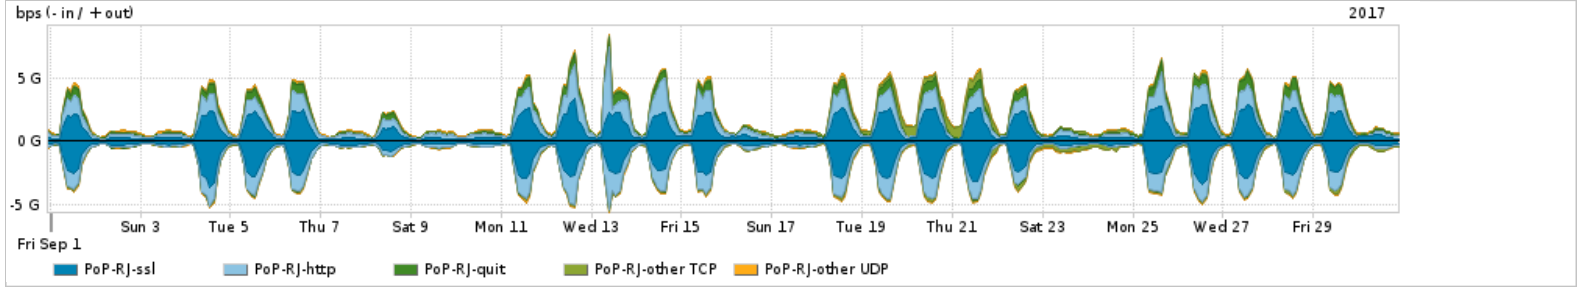

Distribuição do tráfego do PoP-RJ por aplicação (análise em camada 3 e 4)

Average | Max | PCT95

PROFILE	APPLICATION	IN	OUT	TOTAL	
☒	PoP-RJ	ssl	876.12 Mbps	889.48 Mbps	1.77 Gbps
☒	PoP-RJ	http	517.53 Mbps	631.96 Mbps	1.15 Gbps