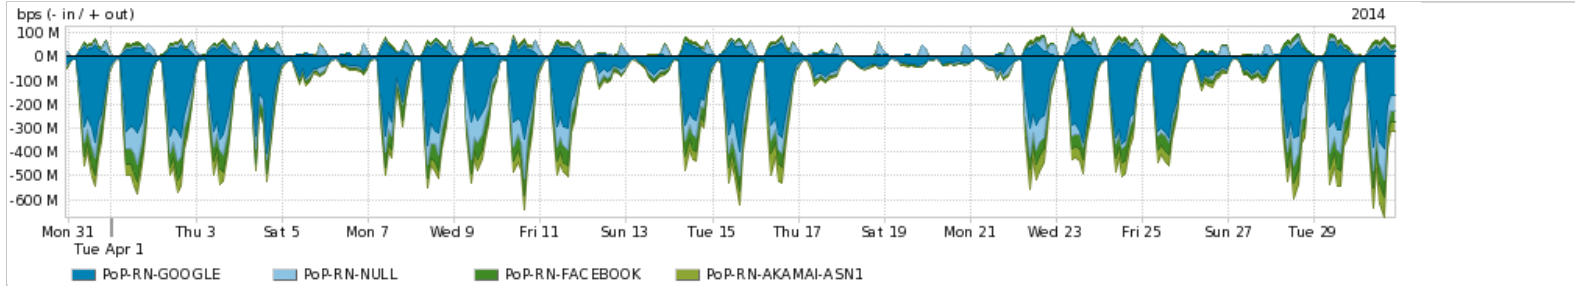

Os gráficos apresentados neste relatório de tráfego estão em formato stack, o que significa que seu valor é uma composição da soma dos componentes listados nas legendas localizadas logo abaixo dos gráficos. Os gráficos estão em "bps x tempo" e possuem dois eixos verticais, Out (positivo) e In (negativo).

Average | Max | PCT95

PROFILE	PROFILE	IN	OUT	TOTAL	
<input checked="" type="checkbox"/>	PoP-RN	Parceiros	269.45 Mbps	92.80 Mbps	362.25 Mbps

Utilização do serviço de Internet acadêmica internacional pelo PoP-RN

Average | Max | PCT95

PROFILE	PROFILE	IN	OUT	TOTAL	
<input checked="" type="checkbox"/>	PoP-RN	Internet Acadêmica	2.11 Mbps	307.54 Kbps	2.42 Mbps

Redes (AS's de origem) mais acessadas pelo PoP-RN

Average | Max | PCT95