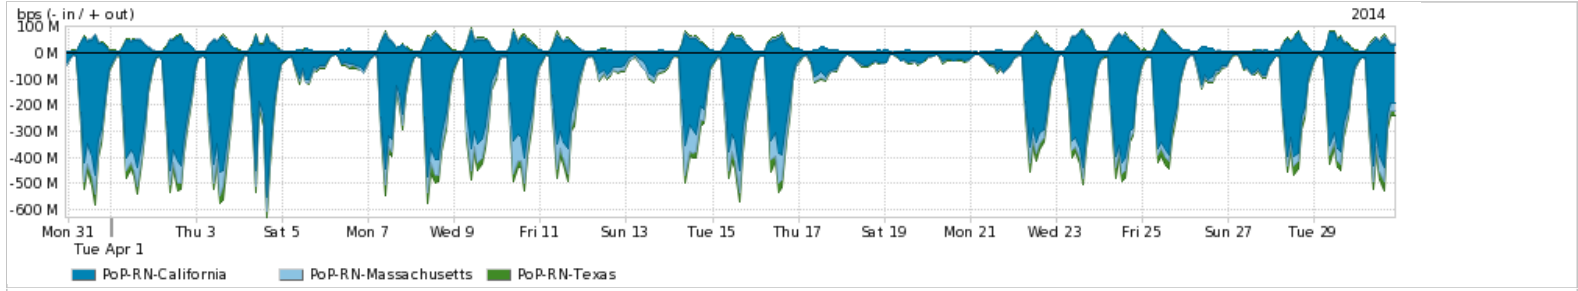

Distribuição do tráfego do PoP-RN por estado, província ou similar

Average | Max | PCT95

PROFILE	REGION	IN	OUT	TOTAL	
☒	PoP-RN	California	144.42 Mbps	21.58 Mbps	166.00 Mbps
☐	PoP-RN	Washington	15.55 Mbps	10.45 Mbps	26.00 Mbps
☒	PoP-RN	Massachusetts	23.62 Mbps	1.53 Mbps	25.15 Mbps
☐	PoP-RN	New Jersey	13.07 Mbps	3.80 Mbps	16.87 Mbps
☒	PoP-RN	Texas	11.34 Mbps	1.61 Mbps	12.95 Mbps
☐	PoP-RN	Arizona	6.85 Mbps	189.41 Kbps	7.04 Mbps
☐	PoP-RN	Santa Catarina	425.27 Kbps	6.45 Mbps	6.87 Mbps
☐	PoP-RN	Rio Grande do Norte	2.20 Mbps	4.04 Mbps	6.25 Mbps
☐	PoP-RN	Florida	5.23 Mbps	289.19 Kbps	5.52 Mbps
☐	PoP-RN	Colorado	5.17 Mbps	292.33 Kbps	5.46 Mbps
☐	PoP-RN	District of Columbia	4.93 Mbps	321.27 Kbps	5.25 Mbps
☐	PoP-RN	Illinois	4.65 Mbps	226.66 Kbps	4.87 Mbps
☐	PoP-RN	Sao Paulo	1.84 Mbps	2.22 Mbps	4.06 Mbps
☐	PoP-RN	New York	3.36 Mbps	413.53 Kbps	3.78 Mbps
☐	PoP-RN	Wisconsin	2.96 Mbps	48.50 Kbps	3.01 Mbps