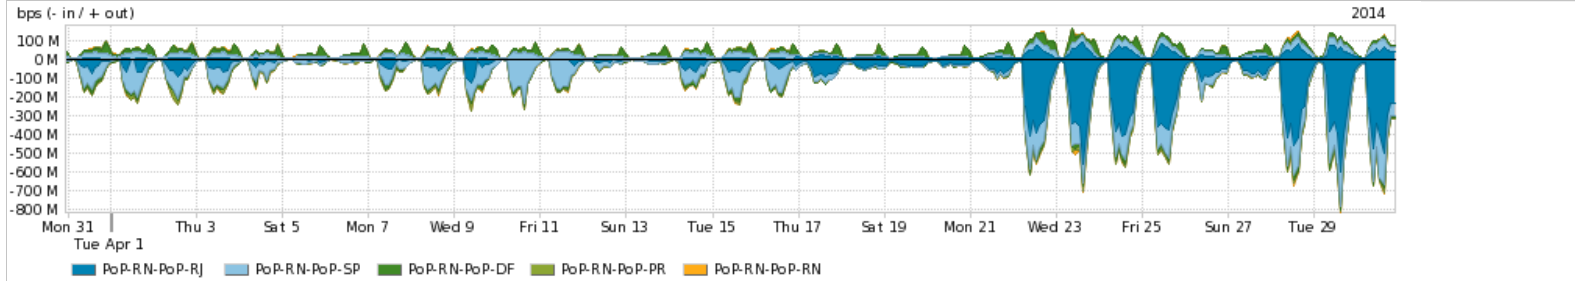

Interesse de tráfego do PoP-RN com os outros PoPs da RNP

Average | Max | PCT95

PROFILE	PROFILE	IN	OUT	TOTAL	
☒	PoP-RN	PoP-RJ	68.64 Mbps	8.73 Mbps	77.37 Mbps
☒	PoP-RN	PoP-SP	45.19 Mbps	17.14 Mbps	62.33 Mbps
☒	PoP-RN	PoP-DF	5.97 Mbps	15.85 Mbps	21.82 Mbps
☐	PoP-RN	PoP-CE	7.12 Mbps	8.46 Mbps	15.58 Mbps
☐	PoP-RN	PoP-SC	729.85 Kbps	6.57 Mbps	7.30 Mbps
☒	PoP-RN	PoP-PR	4.81 Mbps	988.34 Kbps	5.80 Mbps
☐	PoP-RN	PoP-MG	1.03 Mbps	3.41 Mbps	4.44 Mbps
☐	PoP-RN	PoP-RS	1.44 Mbps	428.59 Kbps	1.87 Mbps
☒	PoP-RN	PoP-RN	533.77 Kbps	533.77 Kbps	1.07 Mbps
☐	PoP-RN	PoP-BA	255.32 Kbps	485.37 Kbps	740.70 Kbps