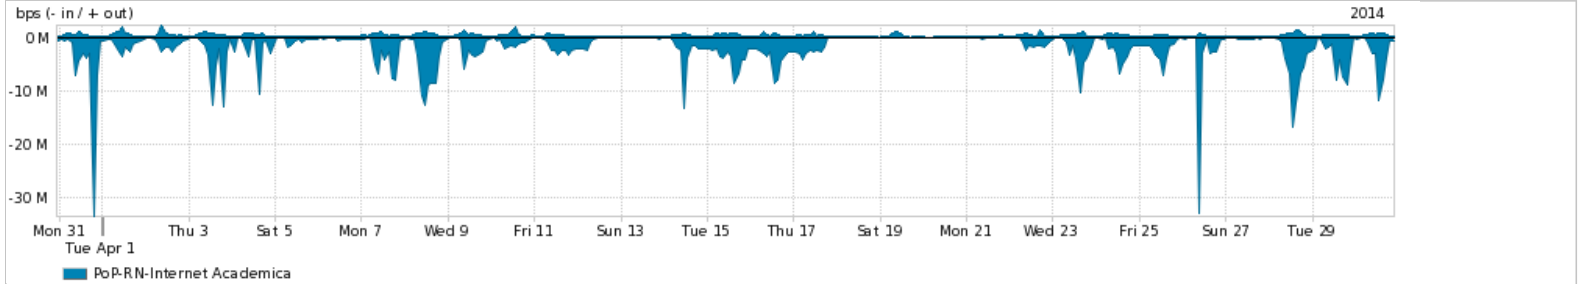

Utilização do serviço de Internet acadêmica internacional pelo PoP-RN

Average | Max | PCT95

PROFILE	PROFILE	IN	OUT	TOTAL	
☒	PoP-RN	Internet Acadêmica	2.11 Mbps	307.54 Kbps	2.42 Mbps