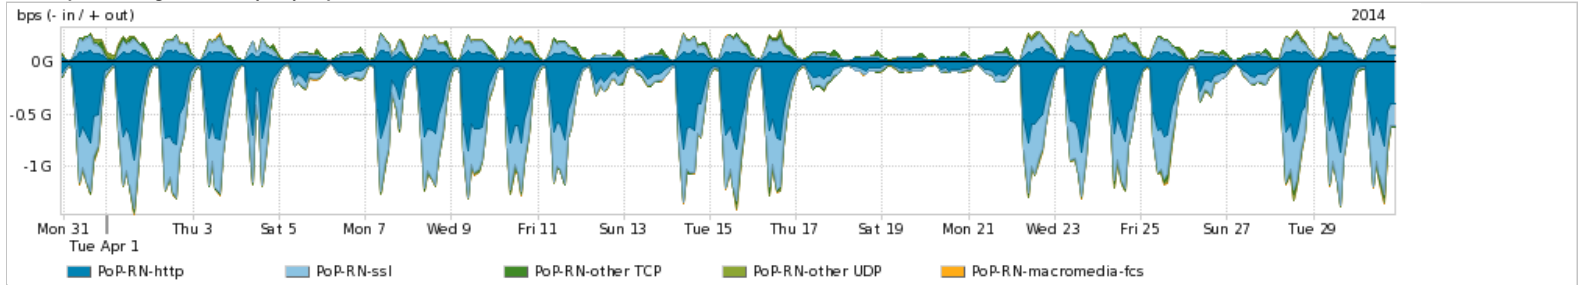

Distribuição do tráfego do PoP-RN por aplicação (análise em camada 3 e 4)

Average | Max | PCT95

PROFILE	APPLICATION	IN	OUT	TOTAL	
☒	PoP-RN	http	270.13 Mbps	49.81 Mbps	319.94 Mbps
☒	PoP-RN	ssl	168.24 Mbps	47.03 Mbps	215.27 Mbps
☒	PoP-RN	other TCP	6.07 Mbps	13.05 Mbps	19.12 Mbps
☒	PoP-RN	other UDP	7.03 Mbps	6.42 Mbps	13.44 Mbps
☐	PoP-RN	rsync	157.59 Kbps	6.20 Mbps	6.35 Mbps