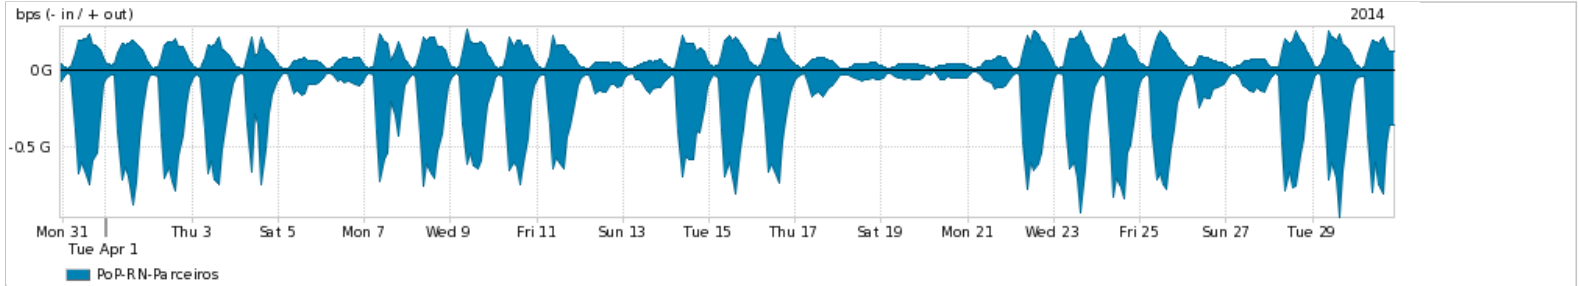

Os gráficos apresentados neste relatório de tráfego estão em formato stack, o que significa que seu valor é uma composição da soma dos componentes listados nas legendas localizadas logo abaixo dos gráficos. Os gráficos estão em "bps x tempo" e possuem dois eixos verticais, Out (positivo) e In (negativo).

ASN - Número do sistema autônomo

Profile - Objeto gerenciável definido arbitrariamente no Peakflow através de diversos parâmetros (ex: bloco cidr, peer-as, as-path, bgp community, interface, etc)

Utilização do serviço de Internet Commodity pelo PoP-RN

Average | Max | PCT95

PROFILE	PROFILE	IN	OUT	TOTAL	
<input checked="" type="checkbox"/>	PoP-RN	Internet Commodity	152.70 Mbps	19.44 Mbps	172.14 Mbps

Utilização das trocas de tráfego comerciais no Brasil pelo PoP-RN