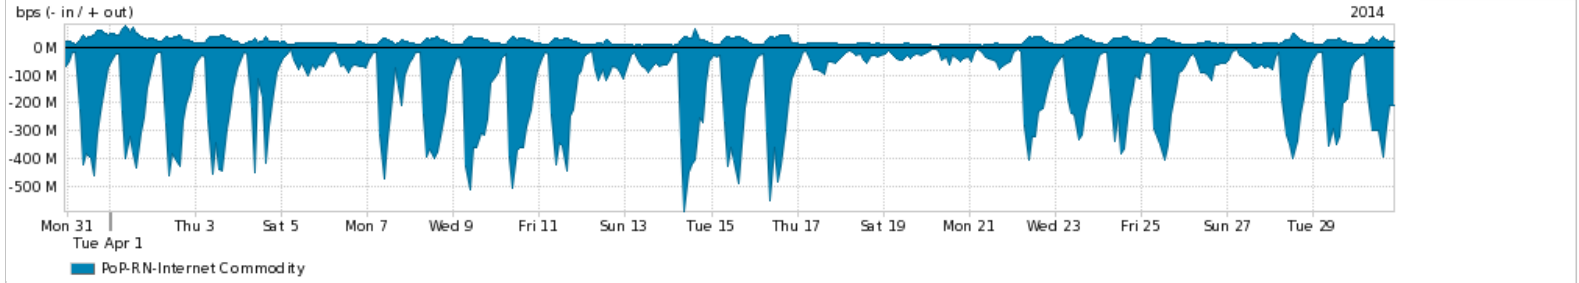

Os gráficos apresentados neste relatório de tráfego estão em formato stack, o que significa que seu valor é uma composição da soma dos componentes listados nas legendas localizadas logo abaixo dos gráficos. Os gráficos estão em "bps x tempo" e possuem dois eixos verticais, Out (positivo) e In (negativo).

A primeira coluna da tabela define o ponto de referência para o entendimento dos valores de In e Out.

A contabilização do tráfego é sob o ponto de vista do AS da RNP, AS1916.

Legenda:

PoP - Ponto de presença da RNP

Parceiros - Provedores comerciais que a RNP mantém acordos de troca de tráfego

Internet Acadêmica - Acesso às redes acadêmicas internacionais, serviço atualmente provido pela RedClara

Internet commodity - Acesso pago à Internet global que é oferecido gratuitamente pela RNP aos seus clientes

ASN - Número do sistema autônomo

Profile - Objeto gerenciável definido arbitrariamente no Peakflow através de diversos parâmetros (ex: bloco cidr, peer-as, as-path, bgp community, interface, etc)

Utilização do serviço de Internet Commodity pelo PoP-RN