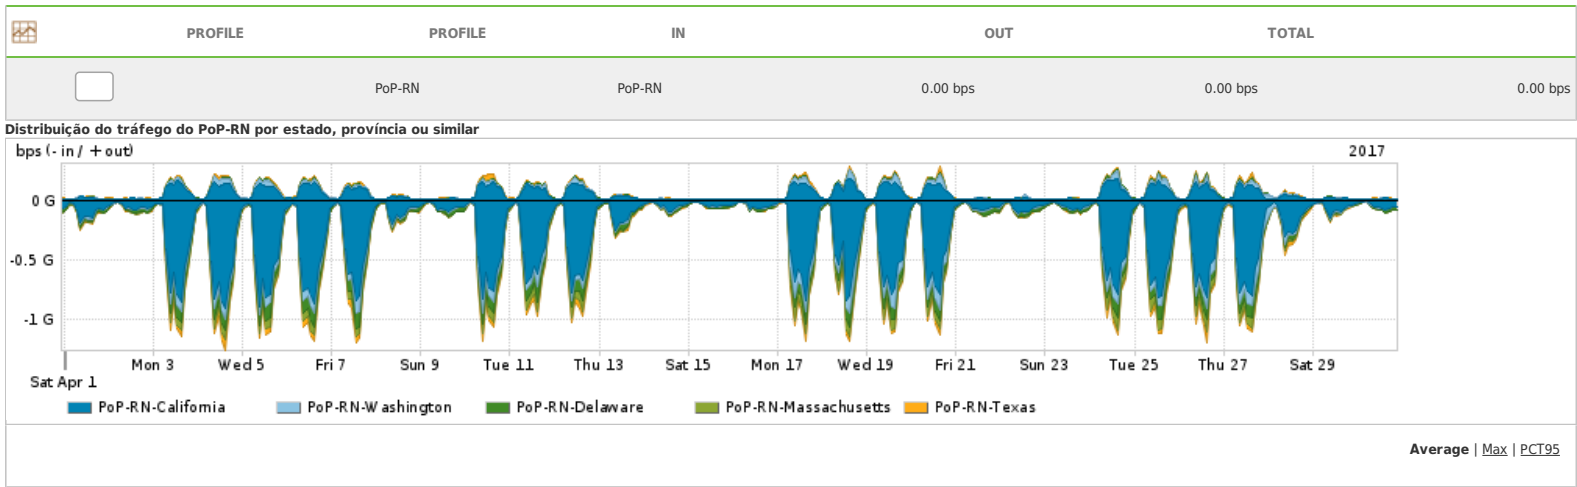

Utilização do serviço de Internet acadêmica internacional pelo PoP-RN

PROFILE	PROFILE	IN	OUT	TOTAL	
X	PoP-RN	Internet Acadêmica	5.75 Mbps	401.42 Kbps	6.15 Mbps

Redes (AS's de origem) mais acessadas pelo PoP-RN

Average | Max | PCT95

PROFILE	AS NAME	ASN	IN	OUT	TOTAL	
<input checked="" type="checkbox"/>	PoP-RN	GOOGLE	15169	201.46 Mbps	40.05 Mbps	241.52 Mbps
<input checked="" type="checkbox"/>	PoP-RN	NULL	0	145.13 Mbps	3.28 Mbps	148.41 Mbps
<input checked="" type="checkbox"/>	PoP-RN	FACEBOOK	32934	45.35 Mbps	6.72 Mbps	52.07 Mbps
<input checked="" type="checkbox"/>	PoP-RN	MICROSOFTEU	8068	32.92 Mbps	7.40 Mbps	40.33 Mbps
<input checked="" type="checkbox"/>	PoP-RN	AMAZON-02	16509	24.80 Mbps	6.47 Mbps	31.28 Mbps
<input type="checkbox"/>	PoP-RN	NETFLIX	2906	30.58 Mbps	439.81 Kbps	31.02 Mbps
<input type="checkbox"/>	PoP-RN	ASSOCIAO-NACIONAL-PARA-INCLUSO-DIGITAL-ANIDBR	28135	3.02 Mbps	17.99 Mbps	21.01 Mbps
<input type="checkbox"/>	PoP-RN	MICROSOFT-CORP-MSN-AS-BLOCK	8075	11.49 Mbps	8.26 Mbps	19.74 Mbps
<input type="checkbox"/>	PoP-RN	TASCOM	52871	14.77 Mbps	569.59 Kbps	15.34 Mbps
<input type="checkbox"/>	PoP-RN	CABO	28220	0.00 bps	14.99 Mbps	14.99 Mbps

Interesse de tráfego do PoP-RN com os outros PoPs da RNP

Average | Max | PCT95

PROFILE	PROFILE	IN	OUT	TOTAL	
<input checked="" type="checkbox"/>	PoP-RN	PoP-PR	4.82 Mbps	0.00 bps	4.82 Mbps
<input checked="" type="checkbox"/>	PoP-RN	PoP-RS	791.65 Kbps	862.00 bps	792.52 Kbps
<input checked="" type="checkbox"/>	PoP-RN	PoP-SP	463.91 Kbps	231.00 bps	464.14 Kbps
<input checked="" type="checkbox"/>	PoP-RN	PoP-RJ	228.34 Kbps	2.08 Kbps	230.42 Kbps
<input checked="" type="checkbox"/>	PoP-RN	PoP-SC	821.00 bps	21.00 bps	842.00 bps
<input type="checkbox"/>	PoP-RN	PoP-PI	26.00 bps	0.00 bps	26.00 bps
<input type="checkbox"/>	PoP-RN	PoP-DF	0.00 bps	24.00 bps	24.00 bps
<input type="checkbox"/>	PoP-RN	PoP-GO	0.00 bps	0.00 bps	0.00 bps
<input type="checkbox"/>	PoP-RN	PoP-TO	0.00 bps	0.00 bps	0.00 bps