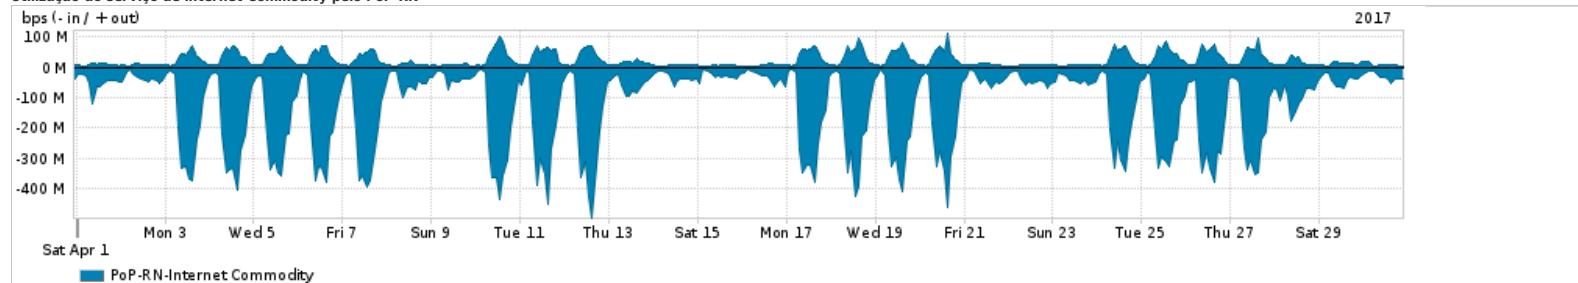

Os gráficos apresentados neste relatório de tráfego estão em formato stack, o que significa que seu valor é uma composição da soma dos componentes listados nas legendas localizadas logo abaixo dos gráficos. Os gráficos estão em "bps x tempo" e possuem dois eixos verticais, Out (positivo) e In (negativo).

A primeira coluna da tabela define o ponto de referência para entendimento dos valores de In e Out.

A contabilização do tráfego é sob o ponto de vista do AS da RNP, AS1916.

Legenda:

PoP - Ponto de presença da RNP

Parceiros - Provedores comerciais que a RNP mantém acordos de troca de tráfego

Internet Acadêmica - Acesso às redes acadêmicas internacionais, serviço atualmente provido pela RedClara

Internet commodity - Acesso pago à Internet global que é oferecido pela RNP aos seus clientes

ASN - Número do sistema autônomo

Profile - Objeto gerenciável definido arbitrariamente no Peakflow através de diversos parâmetros (ex: bloco cidr, peer-as, as-path, bgp community, interface, etc)

Utilização do serviço de Internet Commodity pelo PoP-RN