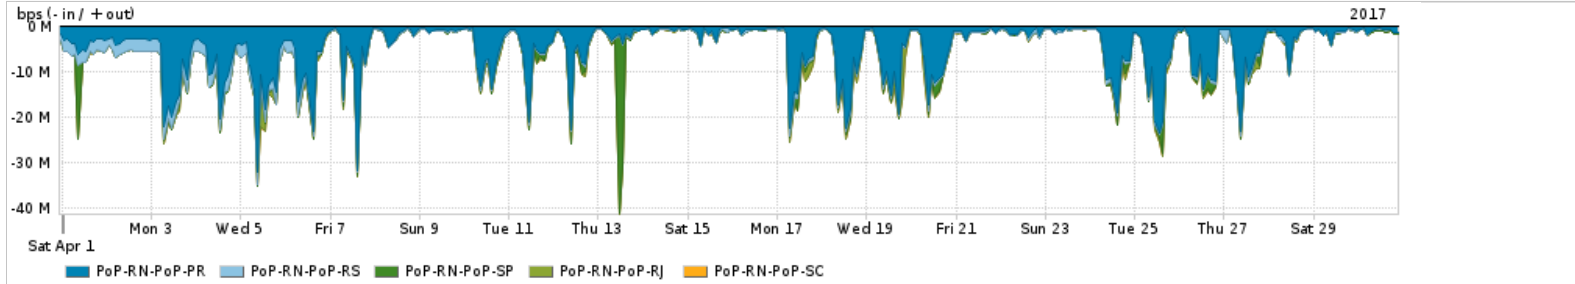

Interesse de tráfego do PoP-RN com os outros PoPs da RNP

Average | Max | PCT95

PROFILE	PROFILE	IN	OUT	TOTAL	
☒	PoP-RN	PoP-PR	4.82 Mbps	0.00 bps	4.82 Mbps
☒	PoP-RN	PoP-RS	791.65 Kbps	862.00 bps	792.52 Kbps
☒	PoP-RN	PoP-SP	463.91 Kbps	231.00 bps	464.14 Kbps
☒	PoP-RN	PoP-RJ	228.34 Kbps	2.08 Kbps	230.42 Kbps
☒	PoP-RN	PoP-SC	821.00 bps	21.00 bps	842.00 bps
☐	PoP-RN	PoP-PI	26.00 bps	0.00 bps	26.00 bps
☐	PoP-RN	PoP-DF	0.00 bps	24.00 bps	24.00 bps
☐	PoP-RN	PoP-GO	0.00 bps	0.00 bps	0.00 bps
☐	PoP-RN	PoP-TO	0.00 bps	0.00 bps	0.00 bps