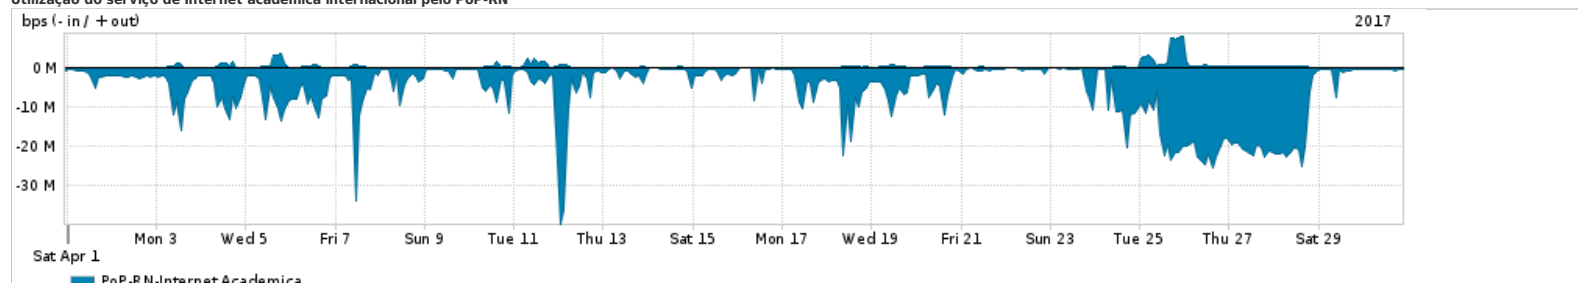

Utilização do serviço de Internet acadêmica internacional pelo PoP-RN

PROFILE	PROFILE	IN	OUT	TOTAL	
X	PoP-RN	Internet Acadêmica	5.75 Mbps	401.42 Kbps	6.15 Mbps