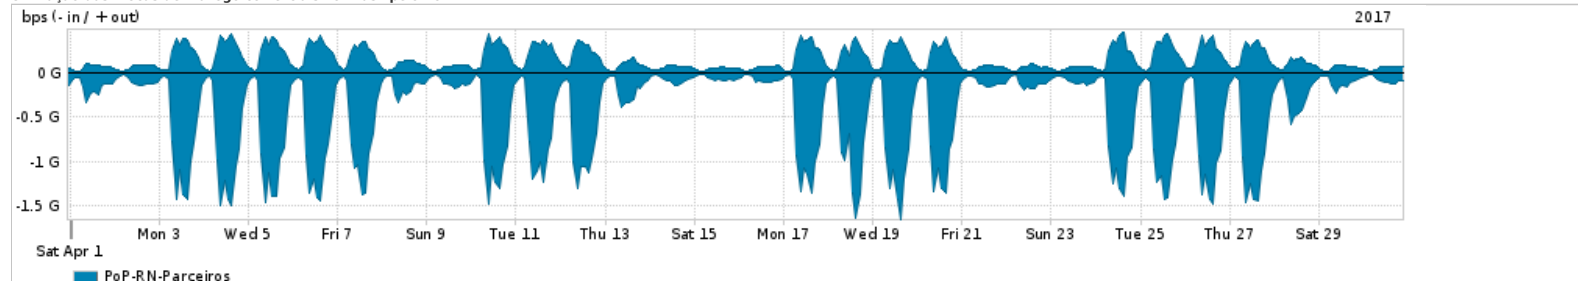

Os gráficos apresentados neste relatório de tráfego estão em formato stack, o que significa que seu valor é uma composição da soma dos componentes listados nas legendas localizadas logo abaixo dos gráficos. Os gráficos estão em "bps x tempo" e possuem dois eixos verticais, Out (positivo) e In (negativo).

A primeira coluna da tabela define o ponto de referência para entendimento dos valores de In e Out.

A contabilização do tráfego é sob o ponto de vista do AS da RNP, AS1916.

Legenda:

PoP - Ponto de presença da RNP

ASN - Número do sistema autônomo

Profile - Objeto gerenciável definido arbitrariamente no Peakflow através de diversos parâmetros (ex: bloco cidr, peer-as, as-path, bgp community, interface, etc)

Utilização do serviço de Internet Commodity pelo PoP-RN

PROFILE	PROFILE	IN	OUT	TOTAL	
X	PoP-RN	Internet Commodity	124.96 Mbps	23.31 Mbps	148.26 Mbps

Utilização das trocas de tráfego comerciais no Brasil pelo PoP-RN

PROFILE	PROFILE	IN	OUT	TOTAL	
X	PoP-RN	Parceiros	438.96 Mbps	144.51 Mbps	583.47 Mbps