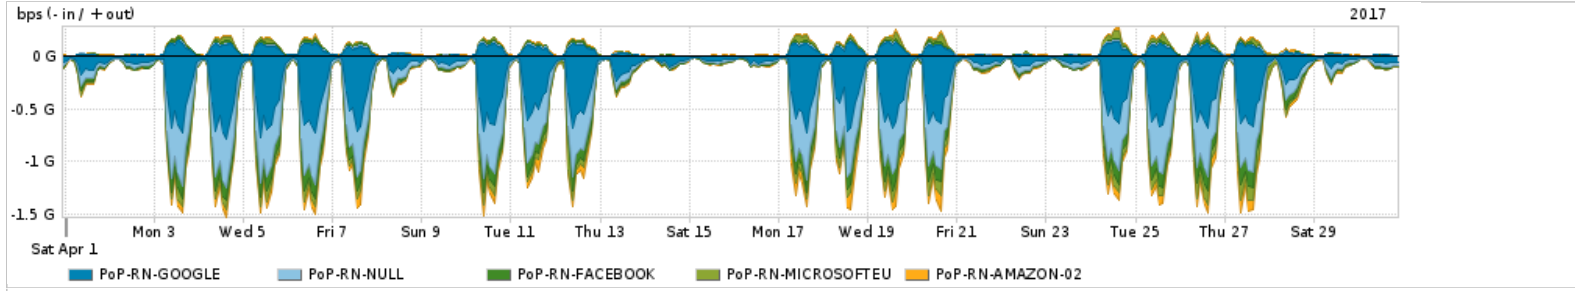

Os gráficos apresentados neste relatório de tráfego estão em formato stack, o que significa que seu valor é uma composição da soma dos componentes listados nas legendas localizadas logo abaixo dos gráficos. Os gráficos estão em "bps x tempo" e possuem dois eixos verticais, Out (positivo) e In (negativo).

PROFILE	PROFILE	IN	OUT	TOTAL	
X	PoP-RN	Internet Commodity	124.96 Mbps	23.31 Mbps	148.26 Mbps

Utilização das trocas de tráfego comerciais no Brasil pelo PoP-RN

PROFILE	PROFILE	IN	OUT	TOTAL	
X	PoP-RN	Parceiros	438.96 Mbps	144.51 Mbps	583.47 Mbps

Utilização do serviço de Internet acadêmica internacional pelo PoP-RN

PROFILE	PROFILE	IN	OUT	TOTAL	
X	PoP-RN	Internet Acadêmica	5.75 Mbps	401.42 Kbps	6.15 Mbps

Redes (AS's de origem) mais acessadas pelo PoP-RN