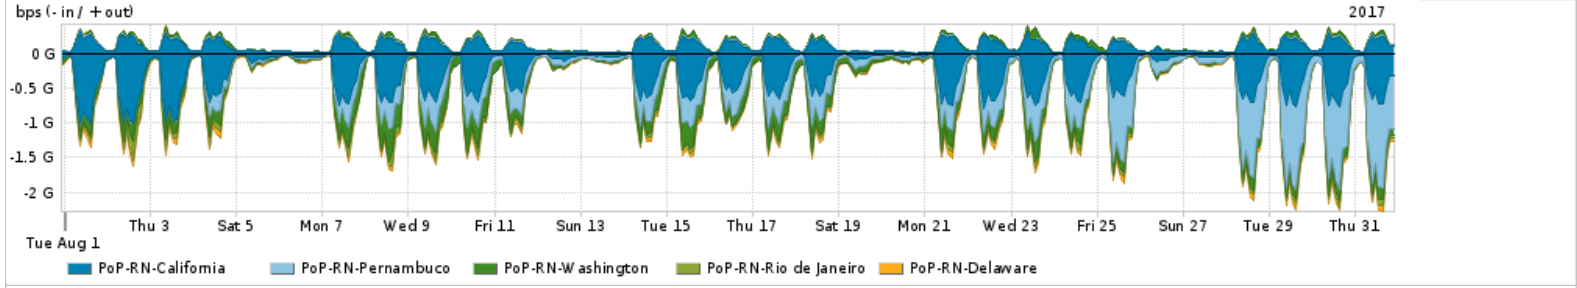

PROFILE	PROFILE	IN	OUT	TOTAL
☐	PoP-RN	PoP-RN	201.00 bps	201.00 bps
				402.00 bps

Distribuição do tráfego do PoP-RN por estado, província ou similar

Average | Max | PCT95

PROFILE	REGION	IN	OUT	TOTAL	
☒	PoP-RN	California	274.04 Mbps	104.50 Mbps	378.54 Mbps
☒	PoP-RN	Pernambuco	211.63 Mbps	7.69 Mbps	219.32 Mbps
☒	PoP-RN	Washington	107.89 Mbps	18.72 Mbps	126.62 Mbps
☒	PoP-RN	Rio de Janeiro	28.83 Mbps	2.38 Mbps	31.21 Mbps
☒	PoP-RN	Delaware	27.68 Mbps	476.69 Kbps	28.16 Mbps
☐	PoP-RN	Massachusetts	26.58 Mbps	1.12 Mbps	27.70 Mbps
☐	PoP-RN	Rio Grande do Norte	1.28 Mbps	21.86 Mbps	23.14 Mbps
☐	PoP-RN	Paraiba	13.05 Mbps	9.16 Mbps	22.21 Mbps
☐	PoP-RN	Virginia	13.26 Mbps	7.05 Mbps	20.30 Mbps
☐	PoP-RN	Sao Paulo	6.43 Mbps	6.89 Mbps	13.31 Mbps
☐	PoP-RN	Arizona	11.55 Mbps	271.42 Kbps	11.83 Mbps
☐	PoP-RN	Florida	8.81 Mbps	433.06 Kbps	9.24 Mbps
☐	PoP-RN	Texas	6.51 Mbps	1.46 Mbps	7.97 Mbps
☐	PoP-RN	Maranhao	6.89 Mbps	49.64 Kbps	6.94 Mbps
☐	PoP-RN	Dublin	734.47 Kbps	6.17 Mbps	6.90 Mbps