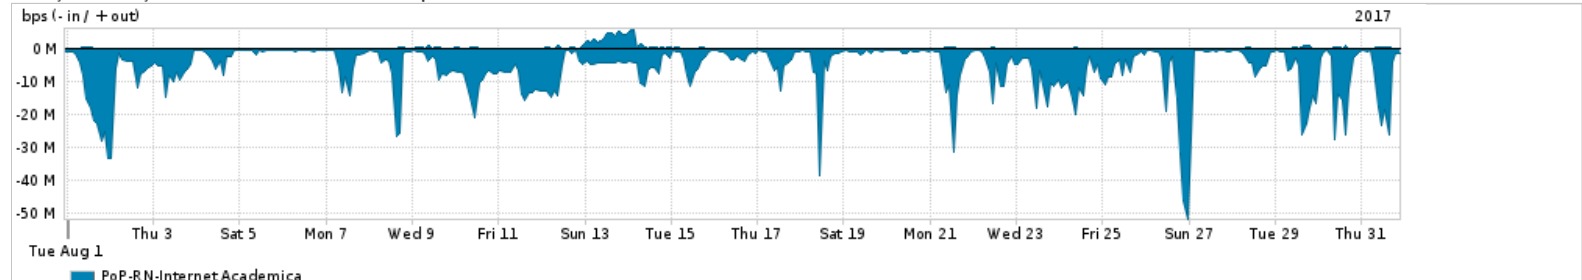

Os gráficos apresentados neste relatório de tráfego estão em formato stack, o que significa que seu valor é uma composição da soma dos componentes listados nas legendas localizadas logo abaixo dos gráficos. Os gráficos estão em "bps x tempo" e possuem dois eixos verticais, Out (positivo) e In (negativo).

A primeira coluna da tabela define o ponto de referência para entendimento dos valores de In e Out.  
A contabilização do tráfego é sob o ponto de vista do AS da RNP, AS1916.

**Legenda:**

- PoP - Ponto de presença da RNP
- Parceiros - Provedores comerciais que a RNP mantém acordos de troca de tráfego
- Internet Acadêmica - Acesso às redes acadêmicas internacionais, serviço atualmente provido pela RedClara
- Internet commodity - Acesso pago à Internet global que é oferecido pela RNP aos seus clientes
- ASN - Número do sistema autônomo
- Profile - Objeto gerenciável definido arbitrariamente no Peakflow através de diversos parâmetros (ex: bloco cidr, peer-as, as-path, bgp community, interface, etc)

**Utilização do serviço de Internet Commodity pelo PoP-RN**

PROFILE	PROFILE	IN	OUT	TOTAL	
<input checked="" type="checkbox"/>	PoP-RN	Internet Commodity	139.22 Mbps	38.46 Mbps	177.68 Mbps

**Utilização das trocas de tráfego comerciais no Brasil pelo PoP-RN**

PROFILE	PROFILE	IN	OUT	TOTAL	
<input checked="" type="checkbox"/>	PoP-RN	Parceiros	648.55 Mbps	237.97 Mbps	886.51 Mbps

**Utilização do serviço de Internet acadêmica internacional pelo PoP-RN**

PROFILE	PROFILE	IN	OUT	TOTAL	
<input checked="" type="checkbox"/>	PoP-RN	Internet Acadêmica	5.95 Mbps	354.46 Kbps	6.30 Mbps