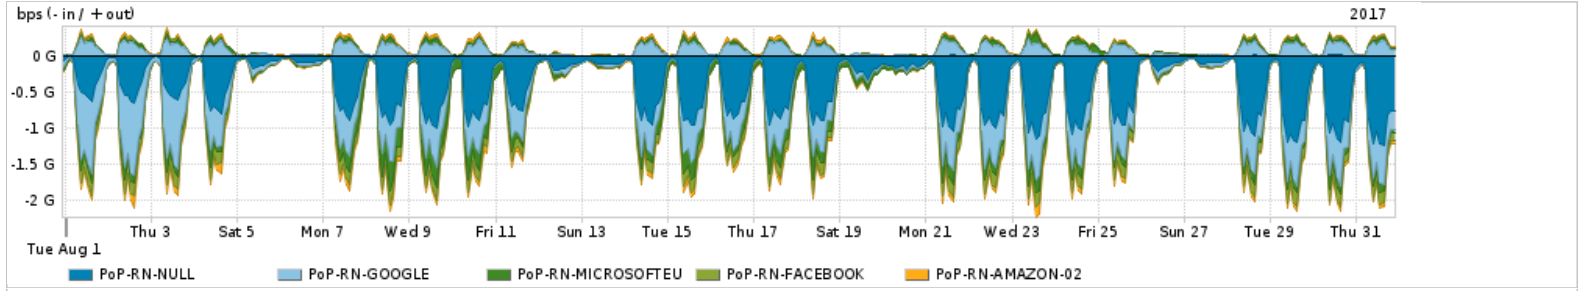

Redes (AS's de origem) mais acessadas pelo PoP-RN

Average | Max | PCT95

PROFILE	AS NAME	ASN	IN	OUT	TOTAL	
☒	PoP-RN	NULL	0	402.90 Mbps	5.63 Mbps	408.53 Mbps
☒	PoP-RN	GOOGLE	15169	215.18 Mbps	75.97 Mbps	291.14 Mbps
☒	PoP-RN	MICROSOFTEU	8068	83.35 Mbps	15.14 Mbps	98.49 Mbps
☒	PoP-RN	FACEBOOK	32934	71.26 Mbps	10.87 Mbps	82.13 Mbps
☒	PoP-RN	AMAZON-02	16509	29.73 Mbps	11.93 Mbps	41.66 Mbps
☐	PoP-RN	ASSOCIAO-NACIONAL-PARA-INCLUSO-DIGITAL-ANID-BR	28135	5.10 Mbps	26.16 Mbps	31.25 Mbps
☐	PoP-RN	NETFLIX	2906	24.87 Mbps	396.62 Kbps	25.27 Mbps
☐	PoP-RN	AKAMAI-ASN1	20940	23.92 Mbps	735.75 Kbps	24.66 Mbps
☐	PoP-RN	MICROSOFT-CORP-MSN-AS-BLOCK	8075	13.89 Mbps	9.86 Mbps	23.75 Mbps
☐	PoP-RN	DROPBOX	19679	9.42 Mbps	12.95 Mbps	22.37 Mbps