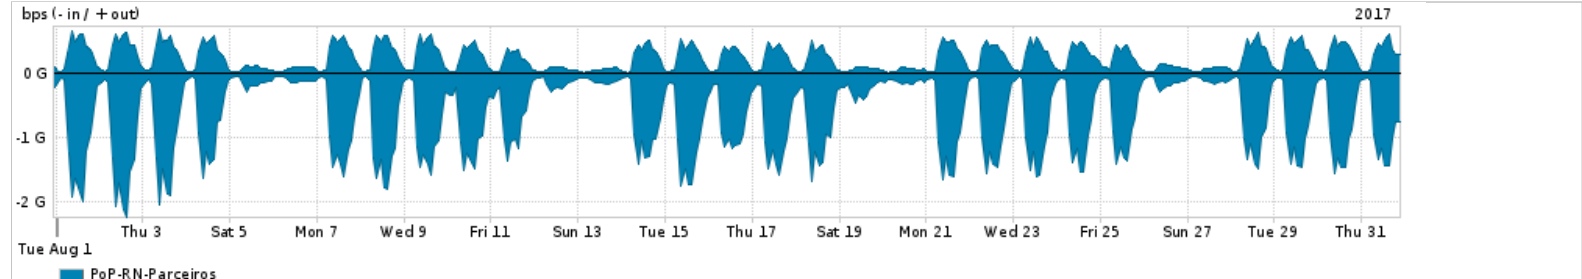

Os gráficos apresentados neste relatório de tráfego estão em formato stack, o que significa que seu valor é uma composição da soma dos componentes listados nas legendas localizadas logo abaixo dos gráficos. Os gráficos estão em "bps x tempo" e possuem dois eixos verticais, Out (positivo) e In (negativo).

A primeira coluna da tabela define o ponto de referência para entendimento dos valores de In e Out.  
A contabilização do tráfego é sob o ponto de vista do AS da RNP, AS1916.

**Legenda:**

- PoP - Ponto de presença da RNP
- Parceiros - Provedores comerciais que a RNP mantém acordos de troca de tráfego
- Internet Acadêmica - Acesso às redes acadêmicas internacionais, serviço atualmente provido pela RedClara
- Internet commodity - Acesso pago à Internet global que é oferecido pela RNP aos seus clientes
- ASN - Número do sistema autônomo
- Profile - Objeto gerenciável definido arbitrariamente no Peakflow através de diversos parâmetros (ex: bloco cidr, peer-as, as-path, bgp community, interface, etc)

**Utilização do serviço de Internet Commodity pelo PoP-RN**

PROFILE	PROFILE	IN	OUT	TOTAL	
<input checked="" type="checkbox"/>	PoP-RN	Internet Commodity	139.22 Mbps	38.46 Mbps	177.68 Mbps

**Utilização das trocas de tráfego comerciais no Brasil pelo PoP-RN**