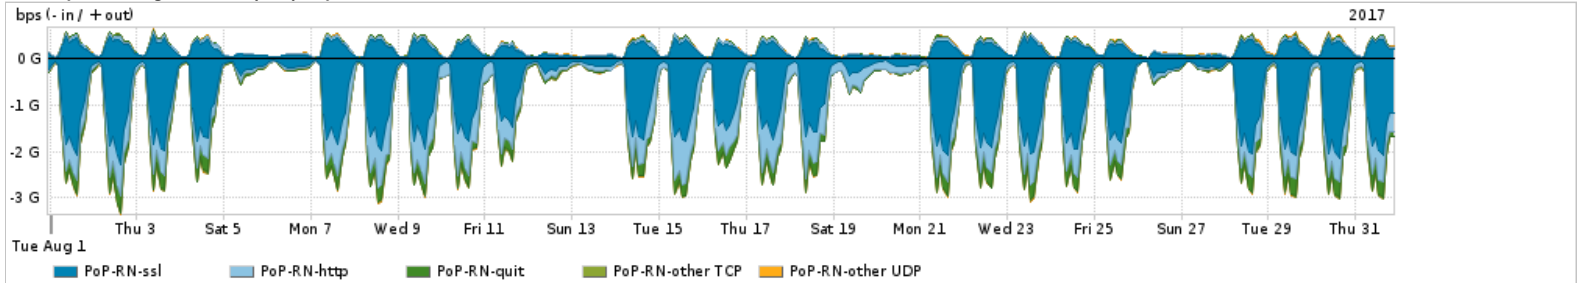

Distribuição do tráfego do PoP-RN por aplicação (análise em camada 3 e 4)

Average | Max | PCT95

PROFILE	APPLICATION	IN	OUT	TOTAL	
☒	PoP-RN	ssl	749.25 Mbps	184.49 Mbps	933.74 Mbps
☒	PoP-RN	http	311.85 Mbps	34.39 Mbps	346.25 Mbps