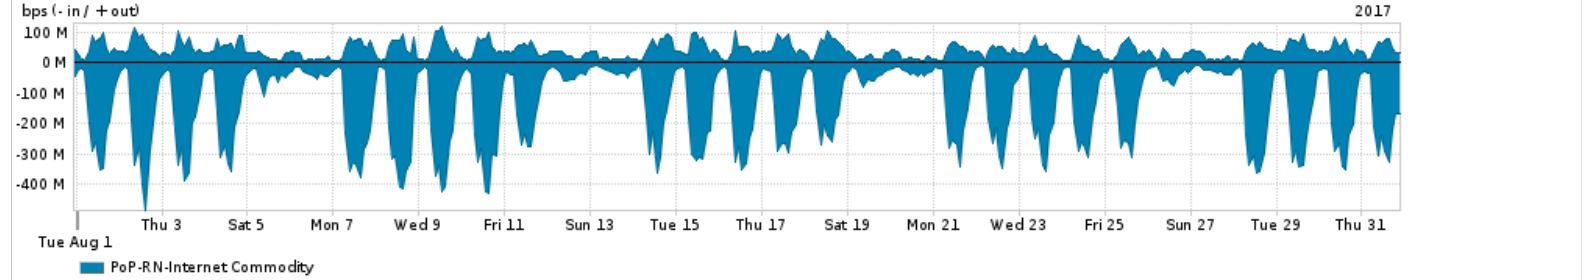

Os gráficos apresentados neste relatório de tráfego estão em formato stack, o que significa que seu valor é uma composição da soma dos componentes listados nas legendas localizadas logo abaixo dos gráficos. Os gráficos estão em "bps x tempo" e possuem dois eixos verticais, Out (positivo) e In (negativo).

A primeira coluna da tabela define o ponto de referência para entendimento dos valores de In e Out.  
A contabilização do tráfego é sob o ponto de vista do AS da RNP, AS1916.

**Legenda:**

- PoP - Ponto de presença da RNP
- Parceiros - Provedores comerciais que a RNP mantém acordos de troca de tráfego
- Internet Acadêmica - Acesso às redes acadêmicas internacionais, serviço atualmente provido pela RedClara
- Internet commodity - Acesso pago à Internet global que é oferecido pela RNP aos seus clientes
- ASN - Número do sistema autônomo
- Profile - Objeto gerenciável definido arbitrariamente no Peakflow através de diversos parâmetros (ex: bloco cidr, peer-as, as-path, bgp community, interface, etc)

**Utilização do serviço de Internet Commodity pelo PoP-RN**

PROFILE	PROFILE	IN	OUT	TOTAL	
<input checked="" type="checkbox"/>	PoP-RN	Internet Commodity	139.22 Mbps	38.46 Mbps	177.68 Mbps

**Utilização das trocas de tráfego comerciais no Brasil pelo PoP-RN**