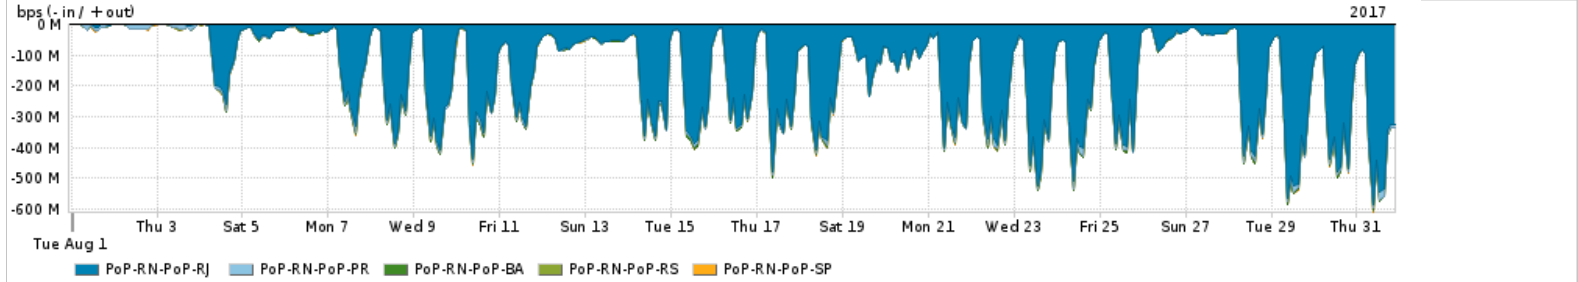

Interesse de tráfego do PoP-RN com os outros PoPs da RNP

Average | Max | PCT95

PROFILE	PROFILE	IN	OUT	TOTAL	
☒	PoP-RN	PoP-RJ	155.89 Mbps	95.93 Kbps	155.99 Mbps
☒	PoP-RN	PoP-PR	5.09 Mbps	0.00 bps	5.09 Mbps
☒	PoP-RN	PoP-BA	1.65 Mbps	30.54 Kbps	1.68 Mbps
☒	PoP-RN	PoP-RS	534.19 Kbps	2.06 Kbps	536.25 Kbps
☒	PoP-RN	PoP-SP	320.38 Kbps	317.00 bps	320.69 Kbps
☐	PoP-RN	PoP-PB	50.32 Kbps	806.00 bps	51.13 Kbps
☐	PoP-RN	PoP-CE	6.03 Kbps	100.00 bps	6.13 Kbps
☐	PoP-RN	PoP-SC	1.56 Kbps	2.00 bps	1.56 Kbps
☐	PoP-RN	PoP-MG	522.00 bps	1.00 bps	523.00 bps