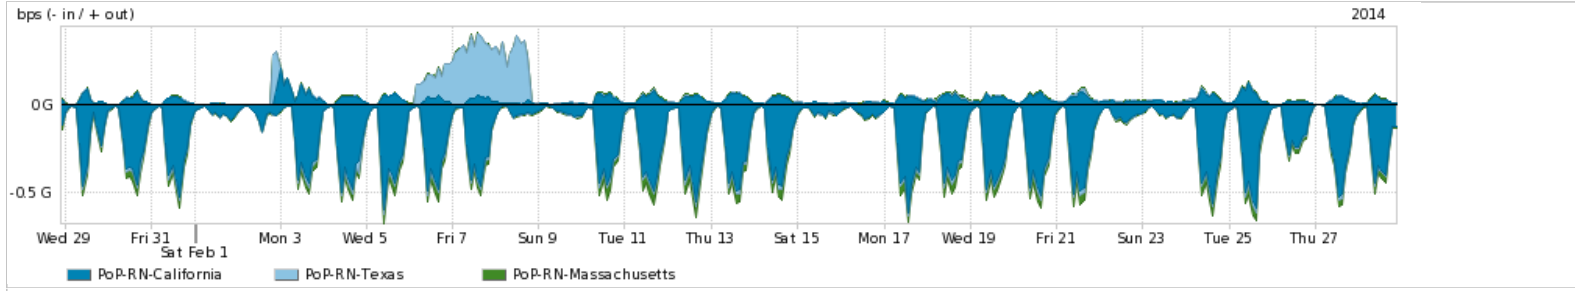

Distribuição do tráfego do PoP-RN por estado, província ou similar

Average | Max | PCT95

PROFILE	REGION	IN	OUT	TOTAL	
☒	PoP-RN	California	179.73 Mbps	27.84 Mbps	207.57 Mbps
☒	PoP-RN	Texas	9.00 Mbps	26.37 Mbps	35.37 Mbps
☐	PoP-RN	Guangdong	83.16 Kbps	22.57 Mbps	22.65 Mbps
☒	PoP-RN	Massachusetts	18.67 Mbps	2.83 Mbps	21.50 Mbps
☐	PoP-RN	Washington	8.43 Mbps	11.01 Mbps	19.44 Mbps
☐	PoP-RN	New Jersey	8.33 Mbps	4.12 Mbps	12.45 Mbps
☐	PoP-RN	New York	4.94 Mbps	1.52 Mbps	6.47 Mbps
☐	PoP-RN	Florida	4.05 Mbps	1.22 Mbps	5.28 Mbps
☐	PoP-RN	Sao Paulo	2.07 Mbps	2.44 Mbps	4.51 Mbps
☐	PoP-RN	Illinois	3.23 Mbps	1.16 Mbps	4.39 Mbps
☐	PoP-RN	Arizona	3.55 Mbps	777.57 Kbps	4.32 Mbps
☐	PoP-RN	Colorado	3.63 Mbps	591.00 Kbps	4.22 Mbps
☐	PoP-RN	Río Grande do Norte	1.40 Mbps	2.79 Mbps	4.19 Mbps
☐	PoP-RN	District of Columbia	1.54 Mbps	2.62 Mbps	4.16 Mbps
☐	PoP-RN	Wisconsin	3.04 Mbps	242.30 Kbps	3.28 Mbps