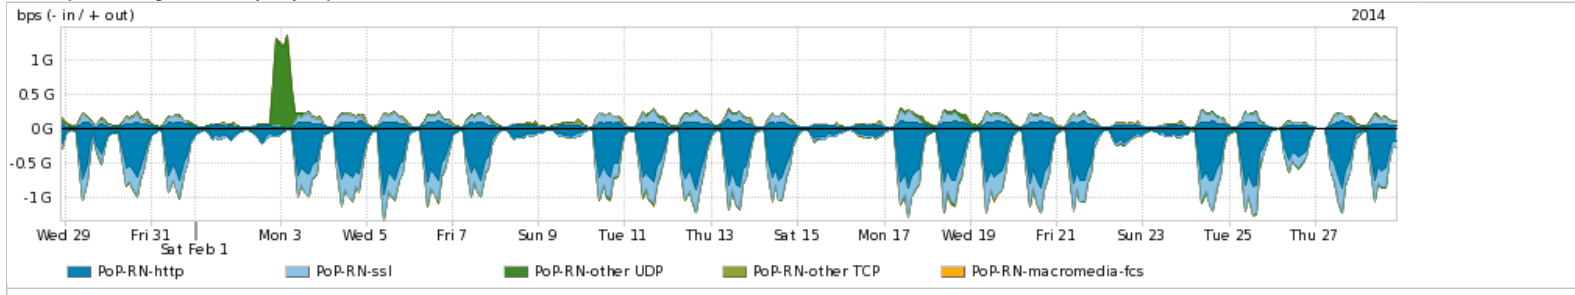

Distribuição do tráfego do PoP-RN por aplicação (análise em camada 3 e 4)

Average | Max | PCT95

PROFILE	APPLICATION	IN	OUT	TOTAL	
☒	PoP-RN	http	293.00 Mbps	46.32 Mbps	339.32 Mbps
☒	PoP-RN	ssl	120.68 Mbps	44.43 Mbps	165.12 Mbps
☐	PoP-RN	ntp	6.13 Mbps	146.79 Mbps	152.92 Mbps
☒	PoP-RN	other UDP	5.85 Mbps	27.32 Mbps	33.17 Mbps
☒	PoP-RN	other TCP	3.73 Mbps	9.99 Mbps	13.72 Mbps