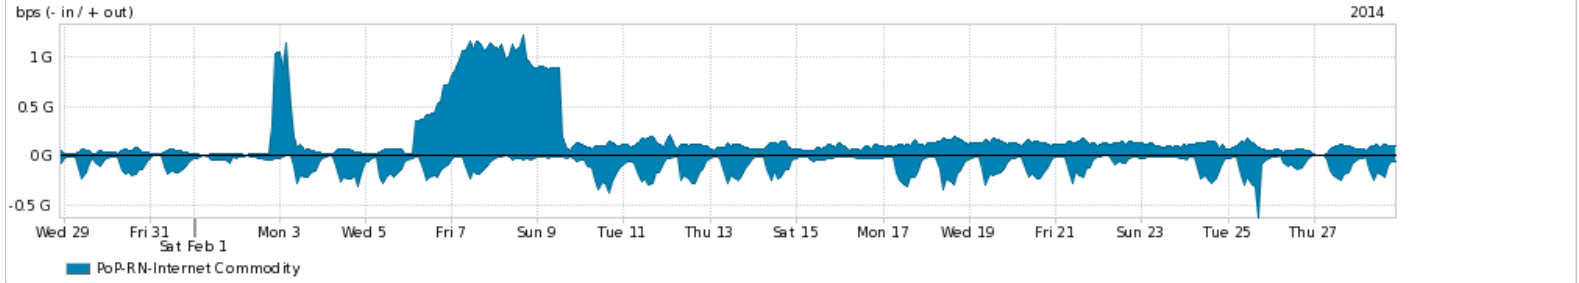

Os gráficos apresentados neste relatório de tráfego estão em formato *stack*, o que significa que seu valor é uma composição da soma dos componentes listados nas legendas localizadas logo abaixo dos gráficos. Os gráficos estão em "bps x tempo" e possuem dois eixos verticais, Out (positivo) e In (negativo).

A primeira coluna da tabela define o ponto de referência para o entendimento dos valores de In e Out.

A contabilização do tráfego é sob o ponto de vista do AS da RNP, AS1916.

Legenda:

PoP - Ponto de presença da RNP

Parceiros - Provedores comerciais que a RNP mantém acordos de troca de tráfego

Internet Acadêmica - Acesso às redes acadêmicas internacionais, serviço atualmente provido pela RedClara

Internet commodity - Acesso pago à Internet global que é oferecido gratuitamente pela RNP aos seus clientes

ASN - Número do sistema autônomo

Profile - Objeto gerenciável definido arbitrariamente no Peakflow através de diversos parâmetros (ex: bloco cidr, peer-as, as-path, bgp community, interface, etc)

Utilização do serviço de Internet Commodity pelo PoP-RN