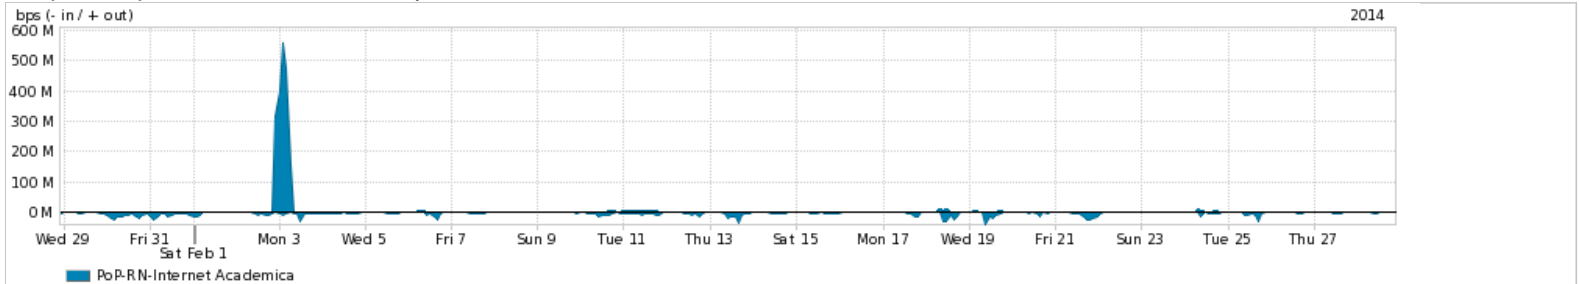

Utilização do serviço de Internet acadêmica internacional pelo PoP-RN

Average | Max | PCT95

PROFILE	PROFILE	IN	OUT	TOTAL	
☒	PoP-RN	Internet Acadêmica	4.19 Mbps	5.89 Mbps	10.07 Mbps