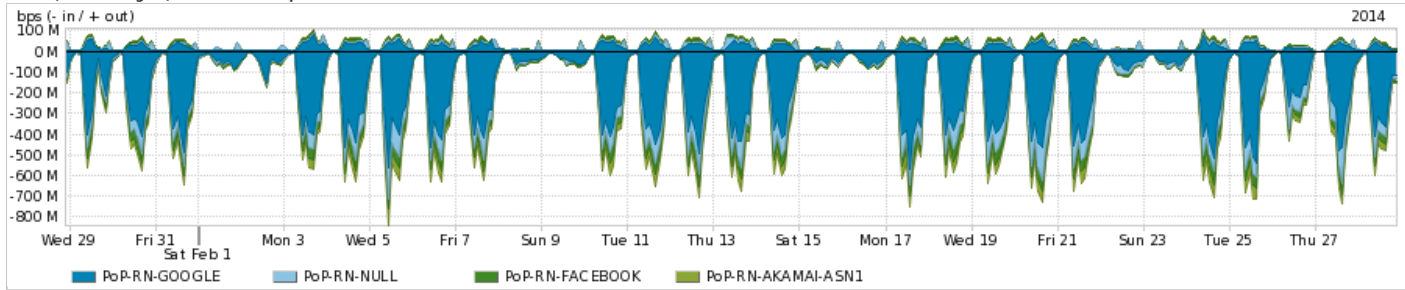

Average | Max | PCT95

PROFILE	PROFILE	IN	OUT	TOTAL	
<input checked="" type="checkbox"/>	PoP-RN	Internet Commodity	103.47 Mbps	182.97 Mbps	286.44 Mbps

Utilização das trocas de tráfego comerciais no Brasil pelo PoP-RN

Average | Max | PCT95

PROFILE	PROFILE	IN	OUT	TOTAL	
<input checked="" type="checkbox"/>	PoP-RN	Parceiros	286.59 Mbps	86.75 Mbps	373.33 Mbps

Utilização do serviço de Internet acadêmica internacional pelo PoP-RN

Average | Max | PCT95

PROFILE	PROFILE	IN	OUT	TOTAL	
<input checked="" type="checkbox"/>	PoP-RN	Internet Acadêmica	4.19 Mbps	5.89 Mbps	10.07 Mbps

Redes (AS's de origem) mais acessadas pelo PoP-RN

Average | Max | PCT95

PROFILE	AS NAME	ASN	IN	OUT	TOTAL	
<input checked="" type="checkbox"/>	PoP-RN	GOOGLE	15169	162.84 Mbps	16.48 Mbps	179.32 Mbps
<input checked="" type="checkbox"/>	PoP-RN	NULL	0	34.68 Mbps	7.01 Mbps	41.69 Mbps
<input type="checkbox"/>	PoP-RN	HETZNER	24940	407.06 Kbps	26.39 Mbps	26.80 Mbps
<input checked="" type="checkbox"/>	PoP-RN	FACEBOOK	32934	20.54 Mbps	4.86 Mbps	25.40 Mbps
<input type="checkbox"/>	PoP-RN	LIMESTONENETWORKS	46475	46.09 Kbps	22.45 Mbps	22.50 Mbps
<input type="checkbox"/>	PoP-RN	TOPWAY-NET	17962	22.16 Kbps	22.17 Mbps	22.19 Mbps
<input checked="" type="checkbox"/>	PoP-RN	AKAMAI-ASN1	20940	19.39 Mbps	2.35 Mbps	21.74 Mbps
<input type="checkbox"/>	PoP-RN	LEVEL3	3356	18.89 Mbps	447.20 Kbps	19.33 Mbps
<input type="checkbox"/>	PoP-RN	Microsoft-MSN-AS	8075	8.03 Mbps	8.44 Mbps	16.47 Mbps
<input type="checkbox"/>	PoP-RN	TV	28604	14.85 Mbps	1.12 Mbps	15.97 Mbps