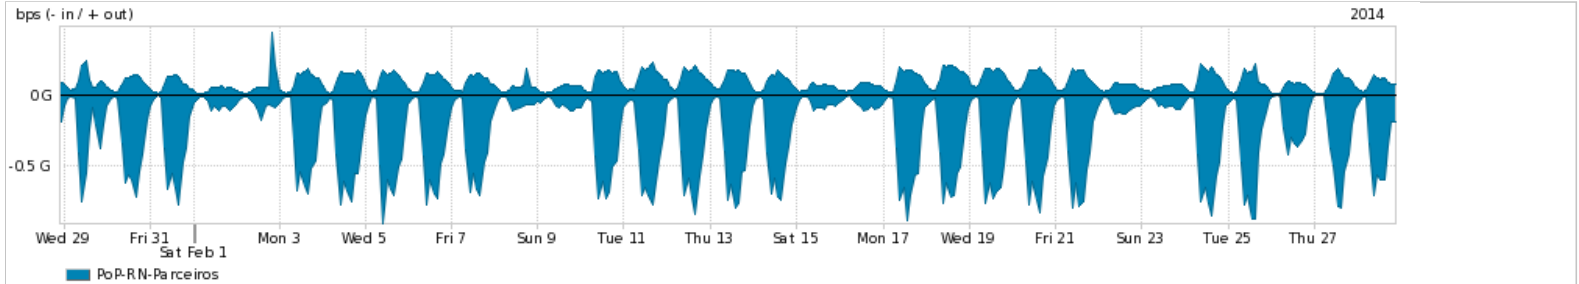

Os gráficos apresentados neste relatório de tráfego estão em formato *stack*, o que significa que seu valor é uma composição da soma dos componentes listados nas legendas localizadas logo abaixo dos gráficos. Os gráficos estão em "bps x tempo" e possuem dois eixos verticais, Out (positivo) e In (negativo).

ASN - Número do sistema autônomo

Profile - Objeto gerenciável definido arbitrariamente no Peakflow através de diversos parâmetros (ex: bloco cidr, peer-as, as-path, bgp community, interface, etc)

Utilização do serviço de Internet Commodity pelo PoP-RN

Average | Max | PCT95

PROFILE	PROFILE	IN	OUT	TOTAL	
<input checked="" type="checkbox"/>	PoP-RN	Internet Commodity	103.47 Mbps	182.97 Mbps	286.44 Mbps

Utilização das trocas de tráfego comerciais no Brasil pelo PoP-RN