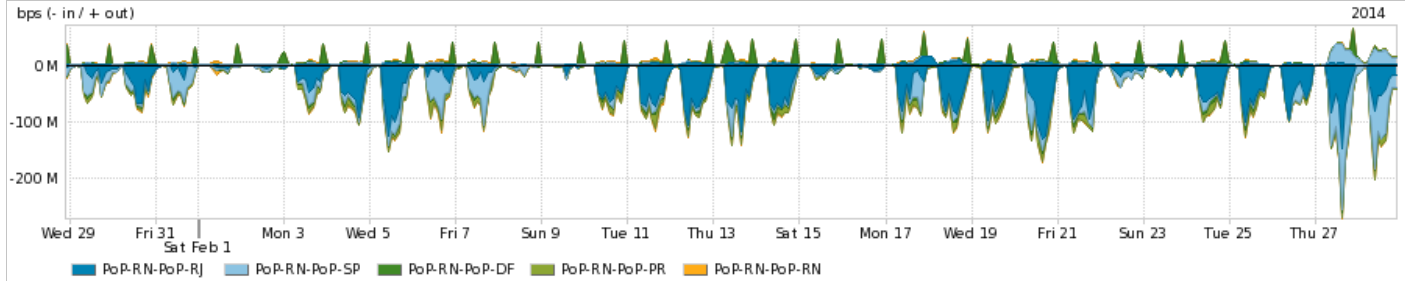

Interesse de tráfego do PoP-RN com os outros PoPs da RNP

Average | Max | PCT95

PROFILE	PROFILE	IN	OUT	TOTAL	
☒	PoP-RN	PoP-RJ	25.48 Mbps	1.39 Mbps	26.87 Mbps
☒	PoP-RN	PoP-SP	10.02 Mbps	1.49 Mbps	11.52 Mbps
☒	PoP-RN	PoP-DF	1.59 Mbps	3.90 Mbps	5.49 Mbps
☐	PoP-RN	PoP-CE	1.52 Mbps	3.45 Mbps	4.97 Mbps
☒	PoP-RN	PoP-PR	3.97 Mbps	322.26 Kbps	4.29 Mbps
☐	PoP-RN	PoP-SC	522.15 Kbps	1.22 Mbps	1.74 Mbps
☒	PoP-RN	PoP-RN	672.88 Kbps	672.88 Kbps	1.35 Mbps
☐	PoP-RN	PoP-RS	1.12 Mbps	201.16 Kbps	1.32 Mbps
☐	PoP-RN	PoP-MG	320.57 Kbps	261.82 Kbps	582.39 Kbps
☐	PoP-RN	PoP-PA	194.35 Kbps	282.98 Kbps	477.33 Kbps