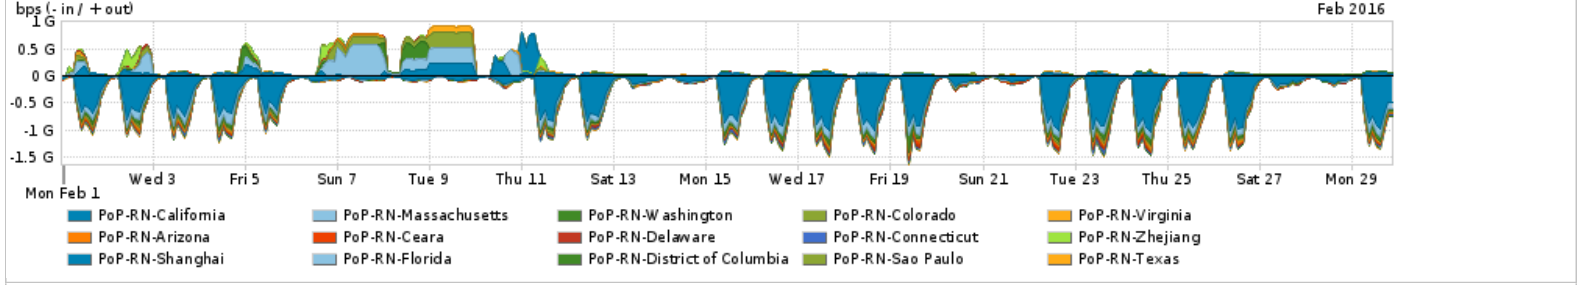

PROFILE	PROFILE	IN	OUT	TOTAL
☐	PoP-RN	PoP-AL	1.00 bps	55.76 Kbps

Distribuição do tráfego do PoP-RN por estado, província ou similar

Average | Max | PCT95

PROFILE	REGION	IN	OUT	TOTAL	
☐	PoP-RN	California	284.17 Mbps	33.36 Mbps	317.53 Mbps
☐	PoP-RN	Massachusetts	46.52 Mbps	46.30 Mbps	92.81 Mbps
☐	PoP-RN	Washington	25.19 Mbps	16.88 Mbps	42.07 Mbps
☐	PoP-RN	Colorado	7.33 Mbps	20.71 Mbps	28.04 Mbps
☐	PoP-RN	Virginia	8.13 Mbps	8.24 Mbps	16.37 Mbps
☐	PoP-RN	Arizona	9.86 Mbps	972.23 Kbps	10.83 Mbps
☐	PoP-RN	Ceara	10.02 Mbps	179.24 Kbps	10.20 Mbps
☐	PoP-RN	Delaware	7.73 Mbps	1.81 Mbps	9.54 Mbps
☐	PoP-RN	Connecticut	9.13 Mbps	72.95 Kbps	9.20 Mbps
☐	PoP-RN	Zhejiang	40.47 Kbps	8.77 Mbps	8.81 Mbps
☐	PoP-RN	Shanghai	3.32 Kbps	8.59 Mbps	8.59 Mbps
☐	PoP-RN	Florida	4.59 Mbps	76.03 Kbps	4.66 Mbps
☐	PoP-RN	District of Columbia	4.31 Mbps	45.89 Kbps	4.35 Mbps
☐	PoP-RN	Sao Paulo	2.13 Mbps	1.99 Mbps	4.12 Mbps
☐	PoP-RN	Texas	3.78 Mbps	218.47 Kbps	4.00 Mbps