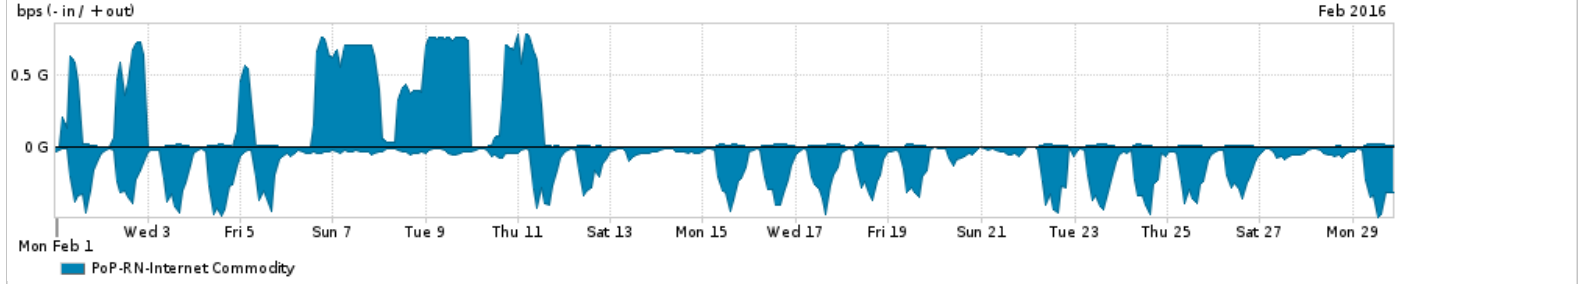

Os gráficos apresentados neste relatório de tráfego estão em formato stack, o que significa que seu valor é uma composição da soma dos componentes listados nas legendas localizadas logo abaixo dos gráficos. Os gráficos estão em "bps x tempo" e possuem dois eixos verticais, Out (positivo) e In (negativo).
 A primeira coluna da tabela define o ponto de referência para entendimento dos valores de In e Out.
 A contabilização do tráfego é sob o ponto de vista do AS da RNP, AS1916.

- Legenda:
- PoP - Ponto de presença da RNP
 - Parceiros - Provedores comerciais que a RNP mantém acordos de troca de tráfego
 - Internet Acadêmica - Acesso às redes acadêmicas internacionais, serviço atualmente provido pela RedClara
 - Internet commodity - Acesso pago à Internet global que é oferecido pela RNP aos seus clientes
 - ASN - Número do sistema autônomo
 - Profile - Objeto gerenciável definido arbitrariamente no Peakflow através de diversos parâmetros (ex: bloco cidr, peer-as, as-path, bgp community, interface, etc)

Utilização do serviço de Internet Commodity pelo PoP-RN

Average | Max | PCT95

PROFILE	PROFILE	IN	OUT	TOTAL	
<input type="checkbox"/>	PoP-RN	Internet Commodity	128.23 Mbps	117.42 Mbps	245.65 Mbps

Utilização das trocas de tráfego comerciais no Brasil pelo PoP-RN