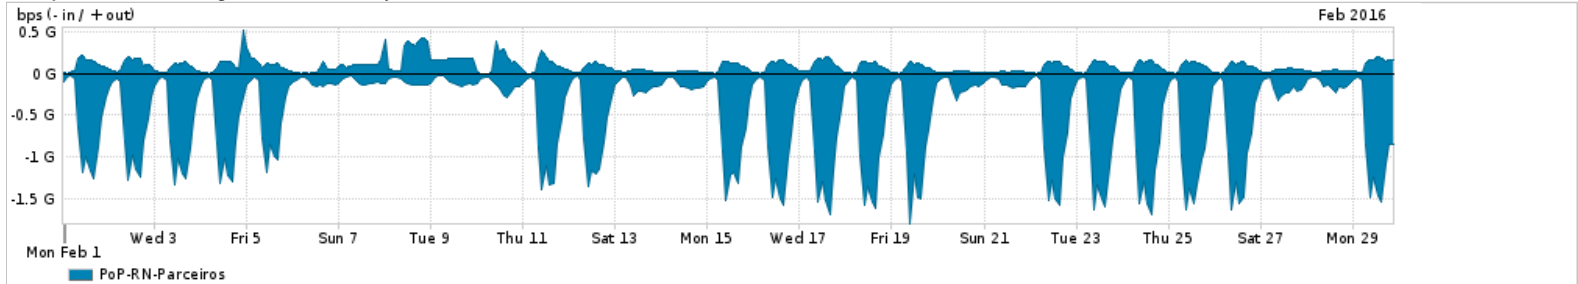

Os gráficos apresentados neste relatório de tráfego estão em formato stack, o que significa que seu valor é uma composição da soma dos componentes listados nas legendas localizadas logo abaixo dos gráficos. Os gráficos estão em "bps x tempo" e possuem dois eixos verticais, Out (positivo) e In (negativo).
 A primeira coluna da tabela define o ponto de referência para entendimento dos valores de In e Out.
 A contabilização do tráfego é sob o ponto de vista do AS da RNP, AS1916.

- Legenda:
- PoP - Ponto de presença da RNP
 - Parceiros - Provedores comerciais que a RNP mantém acordos de troca de tráfego
 - Internet Acadêmica - Acesso às redes acadêmicas internacionais, serviço atualmente provido pela RedClara
 - Internet commodity - Acesso pago à Internet global que é oferecido pela RNP aos seus clientes
 - ASN - Número do sistema autônomo
 - Profile - Objeto gerenciável definido arbitrariamente no Peakflow através de diversos parâmetros (ex: bloco cidr, peer-as, as-path, bgp community, interface, etc)

Utilização do serviço de Internet Commodity pelo PoP-RN

Average | Max | PCT95

PROFILE	PROFILE	IN	OUT	TOTAL	
<input type="checkbox"/>	PoP-RN	Internet Commodity	128.23 Mbps	117.42 Mbps	245.65 Mbps

Utilização das trocas de tráfego comerciais no Brasil pelo PoP-RN