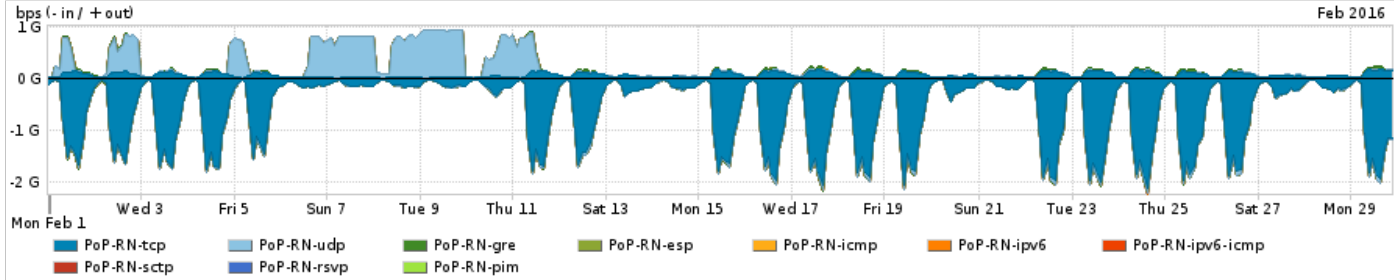

PROFILE	APPLICATION	IN	OUT	TOTAL	
☐	PoP-RN	other UDP	21.78 Mbps	145.09 Mbps	166.87 Mbps
☐	PoP-RN	other TCP	6.22 Mbps	3.95 Mbps	10.17 Mbps
☐	PoP-RN	macromedia-fcs	1.54 Mbps	60.95 Kbps	1.60 Mbps
☐	PoP-RN	dns	884.69 Kbps	251.30 Kbps	1.14 Mbps
☐	PoP-RN	smtp	686.01 Kbps	203.00 Kbps	889.01 Kbps
☐	PoP-RN	ssh	177.49 Kbps	426.24 Kbps	603.72 Kbps
☐	PoP-RN	xmpp	174.59 Kbps	63.27 Kbps	237.86 Kbps
☐	PoP-RN	qq	150.51 Kbps	63.08 Kbps	213.59 Kbps

Distribuição do tráfego do PoP-RN por protocolo

Average | Max | PCT95

PROFILE	PROTOCOL	IN	OUT	TOTAL	
☐	PoP-RN	tcp	606.68 Mbps	57.10 Mbps	663.78 Mbps
☐	PoP-RN	udp	22.65 Mbps	145.46 Mbps	168.11 Mbps
☐	PoP-RN	gre	1.88 Mbps	9.25 Mbps	11.13 Mbps
☐	PoP-RN	esp	105.23 Kbps	91.72 Kbps	196.95 Kbps
☐	PoP-RN	icmp	36.65 Kbps	32.67 Kbps	69.31 Kbps
☐	PoP-RN	ipv6	67.00 bps	23.00 bps	90.00 bps
☐	PoP-RN	ipv6-icmp	0.00 bps	46.00 bps	46.00 bps
☐	PoP-RN	sctp	4.00 bps	0.00 bps	4.00 bps
☐	PoP-RN	rsvp	1.00 bps	0.00 bps	1.00 bps
☐	PoP-RN	pim	0.00 bps	0.00 bps	0.00 bps

For assistance with this product, please contact support@arbornetworks.com.