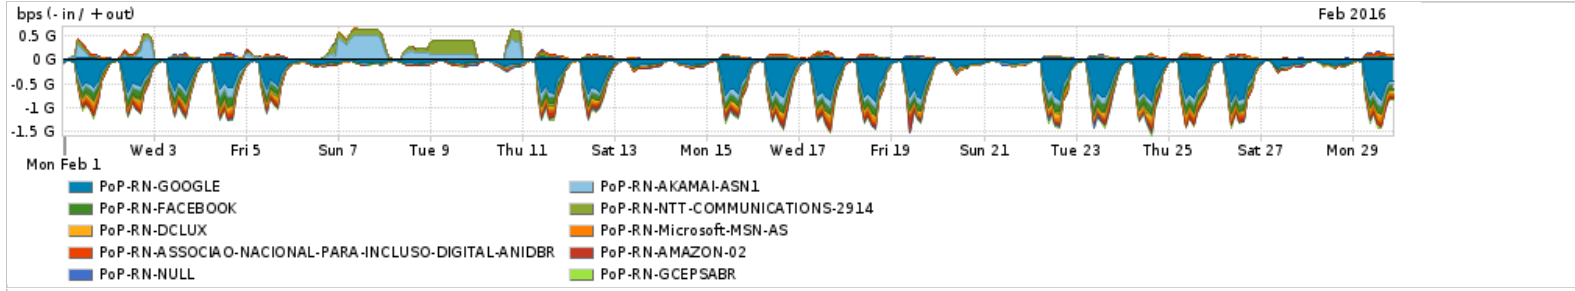

Os gráficos apresentados neste relatório de tráfego estão em formato stack, o que significa que seu valor é uma composição da soma dos componentes listados nas legendas localizadas logo abaixo dos gráficos. Os gráficos estão em "bps x tempo" e possuem dois eixos verticais, Out (positivo) e In (negativo).
 A primeira coluna da tabela define o ponto de referência para entendimento dos valores de In e Out.
 A contabilização do tráfego é sob o ponto de vista do AS da RNP, AS1916.

Average | Max | PCT95

PROFILE	PROFILE	IN	OUT	TOTAL	
<input type="checkbox"/>	PoP-RN	Parceiros	490.96 Mbps	88.64 Mbps	579.60 Mbps

Utilização do serviço de Internet acadêmica internacional pelo PoP-RN

Average | Max | PCT95

PROFILE	PROFILE	IN	OUT	TOTAL	
<input type="checkbox"/>	PoP-RN	Internet Acadêmica	2.19 Mbps	51.62 Kbps	2.24 Mbps

Redes (AS's de origem) mais acessadas pelo PoP-RN

Average | Max | PCT95

PROFILE	AS NAME	ASN	IN	OUT	TOTAL	
<input type="checkbox"/>	PoP-RN	GOOGLE	15169	241.33 Mbps	13.82 Mbps	255.14 Mbps
<input type="checkbox"/>	PoP-RN	AKAMAI-ASN1	20940	41.21 Mbps	34.57 Mbps	75.78 Mbps
<input type="checkbox"/>	PoP-RN	FACEBOOK	32934	50.02 Mbps	3.27 Mbps	53.29 Mbps
<input type="checkbox"/>	PoP-RN	NTT-COMMUNICATIONS-2914	2914	7.57 Mbps	22.81 Mbps	30.38 Mbps
<input type="checkbox"/>	PoP-RN	DCLUX	24611	24.78 Mbps	439.47 Kbps	25.22 Mbps
<input type="checkbox"/>	PoP-RN	Microsoft-MSN-AS	8075	15.80 Mbps	9.07 Mbps	24.87 Mbps
<input type="checkbox"/>	PoP-RN	ASSOCIAO-NACIONAL-PARA-INCLUSO-DIGITAL-ANIDBR	28135	16.09 Mbps	7.33 Mbps	23.42 Mbps
<input type="checkbox"/>	PoP-RN	AMAZON-02	16509	19.83 Mbps	2.84 Mbps	22.67 Mbps
<input type="checkbox"/>	PoP-RN	NULL	0	10.24 Mbps	3.18 Mbps	13.42 Mbps
<input type="checkbox"/>	PoP-RN	GCEPSABR	28604	12.23 Mbps	357.71 Kbps	12.59 Mbps