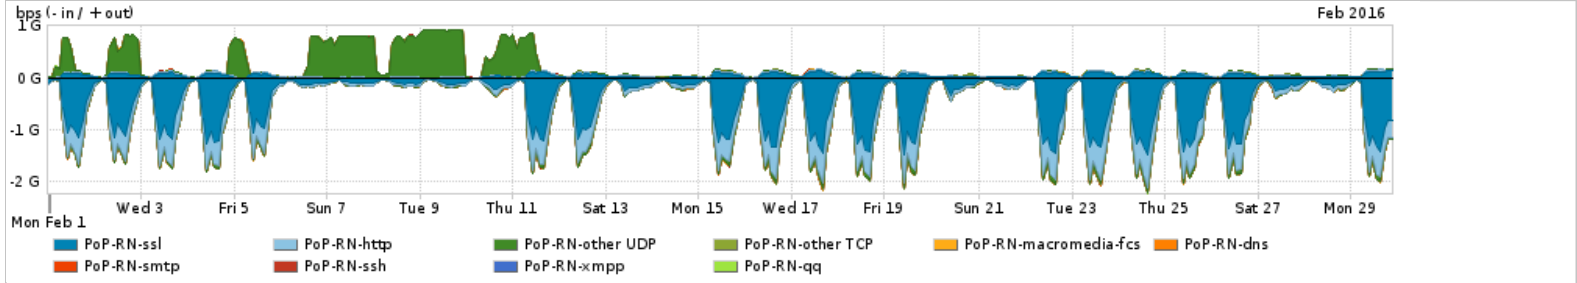

PROFILE	PROFILE	IN	OUT	TOTAL
<input type="checkbox"/>	PoP-RN	PoP-AL	1.00 bps	55.76 Kbps

Distribuição do tráfego do PoP-RN por estado, província ou similar

Average | Max | PCT95

PROFILE	REGION	IN	OUT	TOTAL	
<input type="checkbox"/>	PoP-RN	California	284.17 Mbps	33.36 Mbps	317.53 Mbps
<input type="checkbox"/>	PoP-RN	Massachusetts	46.52 Mbps	46.30 Mbps	92.81 Mbps
<input type="checkbox"/>	PoP-RN	Washington	25.19 Mbps	16.88 Mbps	42.07 Mbps
<input type="checkbox"/>	PoP-RN	Colorado	7.33 Mbps	20.71 Mbps	28.04 Mbps
<input type="checkbox"/>	PoP-RN	Virginia	8.13 Mbps	8.24 Mbps	16.37 Mbps
<input type="checkbox"/>	PoP-RN	Arizona	9.86 Mbps	972.23 Kbps	10.83 Mbps
<input type="checkbox"/>	PoP-RN	Ceara	10.02 Mbps	179.24 Kbps	10.20 Mbps
<input type="checkbox"/>	PoP-RN	Delaware	7.73 Mbps	1.81 Mbps	9.54 Mbps
<input type="checkbox"/>	PoP-RN	Connecticut	9.13 Mbps	72.95 Kbps	9.20 Mbps
<input type="checkbox"/>	PoP-RN	Zhejiang	40.47 Kbps	8.77 Mbps	8.81 Mbps
<input type="checkbox"/>	PoP-RN	Shanghai	3.32 Kbps	8.59 Mbps	8.59 Mbps
<input type="checkbox"/>	PoP-RN	Florida	4.59 Mbps	76.03 Kbps	4.66 Mbps
<input type="checkbox"/>	PoP-RN	District of Columbia	4.31 Mbps	45.89 Kbps	4.35 Mbps
<input type="checkbox"/>	PoP-RN	Sao Paulo	2.13 Mbps	1.99 Mbps	4.12 Mbps
<input type="checkbox"/>	PoP-RN	Texas	3.78 Mbps	218.47 Kbps	4.00 Mbps

Distribuição do tráfego do PoP-RN por aplicação (análise em camada 3 e 4)

Average | Max | PCT95

PROFILE	APPLICATION	IN	OUT	TOTAL	
<input type="checkbox"/>	PoP-RN	ssl	420.47 Mbps	38.96 Mbps	459.43 Mbps
<input type="checkbox"/>	PoP-RN	http	176.85 Mbps	13.24 Mbps	190.09 Mbps