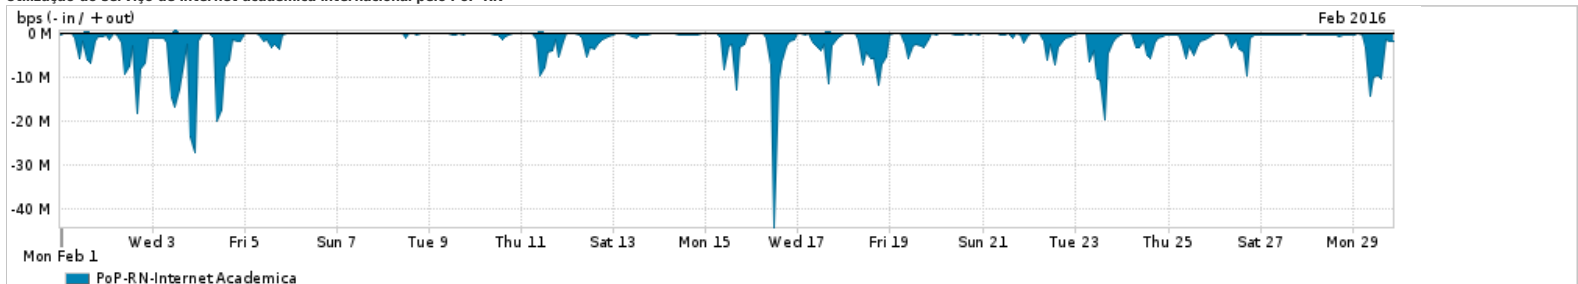

Os gráficos apresentados neste relatório de tráfego estão em formato stack, o que significa que seu valor é uma composição da soma dos componentes listados nas legendas localizadas logo abaixo dos gráficos. Os gráficos estão em "bps x tempo" e possuem dois eixos verticais, Out (positivo) e In (negativo).
 A primeira coluna da tabela define o ponto de referência para entendimento dos valores de In e Out.
 A contabilização do tráfego é sob o ponto de vista do AS da RNP, AS1916.

Utilização do serviço de Internet Commodity pelo PoP-RN

Average | Max | PCT95

PROFILE	PROFILE	IN	OUT	TOTAL	
<input type="checkbox"/>	PoP-RN	Internet Commodity	128.23 Mbps	117.42 Mbps	245.65 Mbps

Utilização das trocas de tráfego comerciais no Brasil pelo PoP-RN

Average | Max | PCT95

PROFILE	PROFILE	IN	OUT	TOTAL	
<input type="checkbox"/>	PoP-RN	Parceiros	490.96 Mbps	88.64 Mbps	579.60 Mbps

Utilização do serviço de Internet acadêmica internacional pelo PoP-RN

Average | Max | PCT95