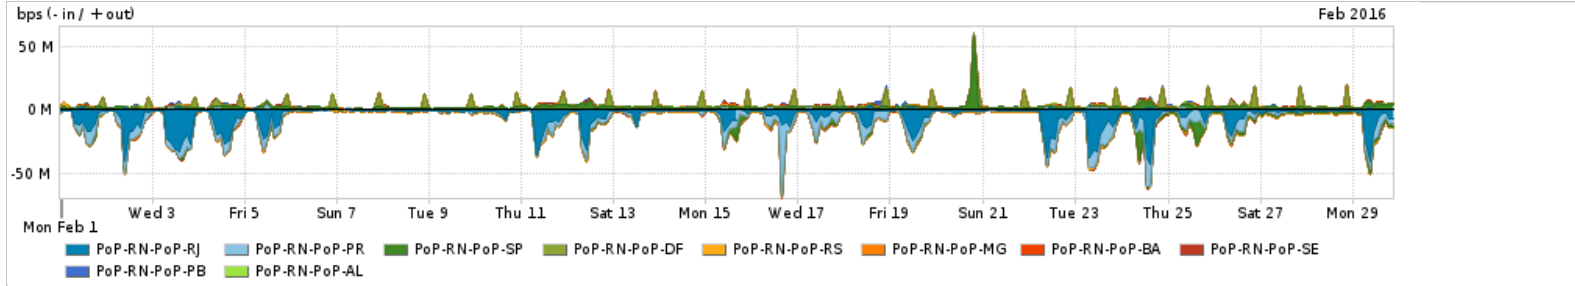

PROFILE	PROFILE	IN	OUT	TOTAL	
<input type="checkbox"/>	PoP-RN	Internet Acadêmica	2.19 Mbps	51.62 Kbps	2.24 Mbps

Redes (AS's de origem) mais acessadas pelo PoP-RN

Average | Max | PCT95

PROFILE	AS NAME	ASN	IN	OUT	TOTAL	
<input type="checkbox"/>	PoP-RN	GOOGLE	15169	241.33 Mbps	13.82 Mbps	255.14 Mbps
<input type="checkbox"/>	PoP-RN	AKAMAI-ASN1	20940	41.21 Mbps	34.57 Mbps	75.78 Mbps
<input type="checkbox"/>	PoP-RN	FACEBOOK	32934	50.02 Mbps	3.27 Mbps	53.29 Mbps
<input type="checkbox"/>	PoP-RN	NTT-COMMUNICATIONS-2914	2914	7.57 Mbps	22.81 Mbps	30.38 Mbps
<input type="checkbox"/>	PoP-RN	DCLUX	24611	24.78 Mbps	439.47 Kbps	25.22 Mbps
<input type="checkbox"/>	PoP-RN	Microsoft-MSN-AS	8075	15.80 Mbps	9.07 Mbps	24.87 Mbps
<input type="checkbox"/>	PoP-RN	ASSOCIAO-NACIONAL-PARA-INCLUSO-DIGITAL-ANIDBR	28135	16.09 Mbps	7.33 Mbps	23.42 Mbps
<input type="checkbox"/>	PoP-RN	AMAZON-02	16509	19.83 Mbps	2.84 Mbps	22.67 Mbps
<input type="checkbox"/>	PoP-RN	NULL	0	10.24 Mbps	3.18 Mbps	13.42 Mbps
<input type="checkbox"/>	PoP-RN	GCEPSABR	28604	12.23 Mbps	357.71 Kbps	12.59 Mbps

Interesse de tráfego do PoP-RN com os outros PoPs da RNP

Average | Max | PCT95

PROFILE	PROFILE	IN	OUT	TOTAL	
<input type="checkbox"/>	PoP-RN	PoP-RJ	5.13 Mbps	332.74 Kbps	5.47 Mbps
<input type="checkbox"/>	PoP-RN	PoP-PR	3.01 Mbps	88.27 Kbps	3.10 Mbps
<input type="checkbox"/>	PoP-RN	PoP-SP	683.61 Kbps	2.02 Mbps	2.70 Mbps
<input type="checkbox"/>	PoP-RN	PoP-DF	14.00 bps	1.39 Mbps	1.39 Mbps
<input type="checkbox"/>	PoP-RN	PoP-RS	1.03 Mbps	59.42 Kbps	1.09 Mbps
<input type="checkbox"/>	PoP-RN	PoP-MG	13.00 bps	185.64 Kbps	185.65 Kbps
<input type="checkbox"/>	PoP-RN	PoP-BA	104.89 Kbps	73.44 Kbps	178.33 Kbps
<input type="checkbox"/>	PoP-RN	PoP-SE	1.00 bps	121.71 Kbps	121.71 Kbps
<input type="checkbox"/>	PoP-RN	PoP-PB	11.00 bps	114.84 Kbps	114.85 Kbps