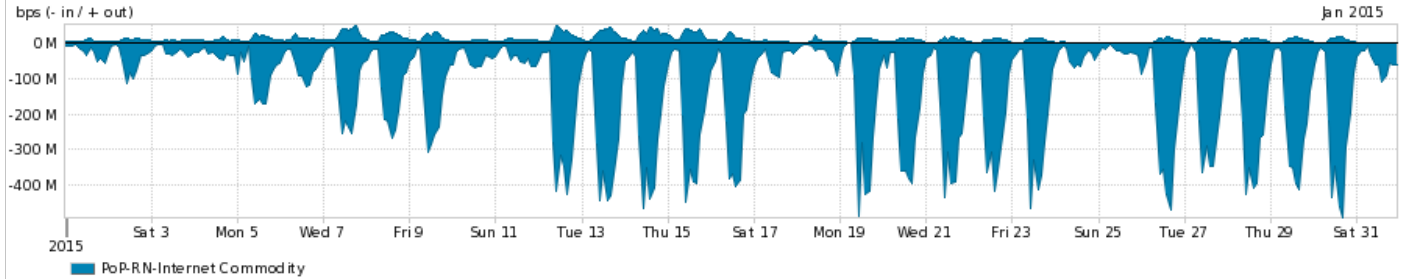

Os gráficos apresentados neste relatório de tráfego estão em formato stack, o que significa que seu valor é uma composição da soma dos componentes listados nas legendas localizadas logo abaixo dos gráficos. Os gráficos estão em "bps x tempo" e possuem dois eixos verticais, Out (positivo) e In (negativo).

A primeira coluna da tabela define o ponto de referência para o entendimento dos valores de In e Out.

A contabilização do tráfego é sob o ponto de vista do AS da RNP, AS1916.

Legenda:

PoP - Ponto de presença da RNP

ASN - Número do sistema autônomo

Profile - Objeto gerenciável definido arbitrariamente no Peakflow através de diversos parâmetros (ex: bloco cidr, peer-as, as-path, bgp community, interface, etc)

Utilização do serviço de Internet Commodity pelo PoP-RN

Average | Max | PCT95

PROFILE	PROFILE	IN	OUT	TOTAL	
<input checked="" type="checkbox"/>	PoP-RN	Internet Commodity	131.37 Mbps	10.59 Mbps	141.96 Mbps

Utilização das trocas de tráfego comerciais no Brasil pelo PoP-RN