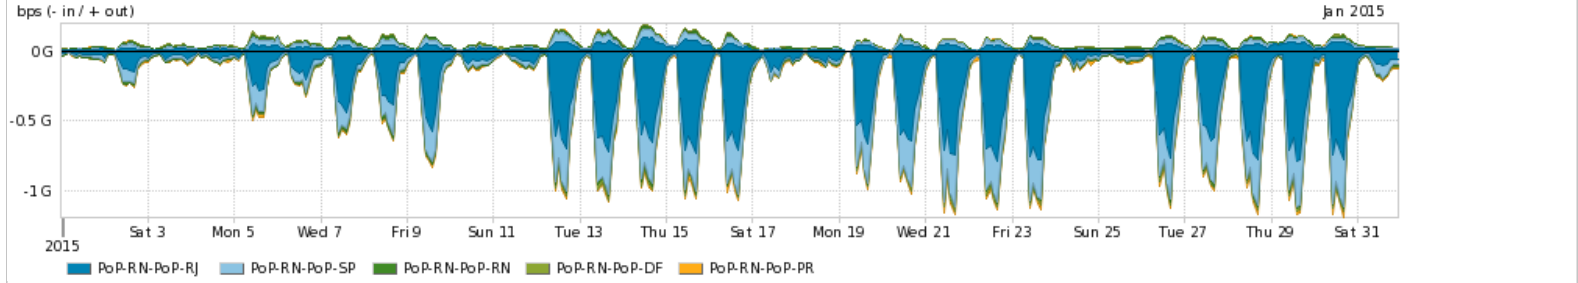

Average | Max | PCT95

PROFILE	PROFILE	IN	OUT	TOTAL	
<input checked="" type="checkbox"/>	PoP-RN	Parceiros	404.99 Mbps	77.33 Mbps	482.32 Mbps

Utilização do serviço de Internet acadêmica internacional pelo PoP-RN

Average | Max | PCT95

PROFILE	PROFILE	IN	OUT	TOTAL	
<input checked="" type="checkbox"/>	PoP-RN	Internet Academica	1.37 Mbps	172.35 Kbps	1.54 Mbps

Redes (AS's de origem) mais acessadas pelo PoP-RN

Average | Max | PCT95

PROFILE	AS NAME	ASN	IN	OUT	TOTAL
<input checked="" type="checkbox"/>	PoP-RN	GOOGLE	15169	190.75 Mbps	207.62 Mbps
<input checked="" type="checkbox"/>	PoP-RN	FACEBOOK	32934	60.31 Mbps	64.25 Mbps
<input checked="" type="checkbox"/>	PoP-RN	NULL	0	57.86 Mbps	63.92 Mbps
<input checked="" type="checkbox"/>	PoP-RN	AKAMAI-ASN1	20940	34.97 Mbps	36.34 Mbps
<input checked="" type="checkbox"/>	PoP-RN	SOFTLAYER	36351	22.80 Mbps	25.49 Mbps
<input type="checkbox"/>	PoP-RN	AMAZON-AES	14618	15.33 Mbps	20.26 Mbps
<input type="checkbox"/>	PoP-RN	Microsoft-MSN-AS	8075	9.98 Mbps	16.33 Mbps
<input type="checkbox"/>	PoP-RN	NETFLIX	2906	15.93 Mbps	16.09 Mbps
<input type="checkbox"/>	PoP-RN	NFORCE	43350	15.13 Mbps	15.26 Mbps
<input type="checkbox"/>	PoP-RN	AMAZON-02	16509	11.24 Mbps	13.83 Mbps

Interesse de tráfego do PoP-RN com os outros PoPs da RNP

Average | Max | PCT95

PROFILE	PROFILE	IN	OUT	TOTAL
<input checked="" type="checkbox"/>	PoP-RN	PoP-RJ	205.23 Mbps	227.11 Mbps
<input checked="" type="checkbox"/>	PoP-RN	PoP-SP	94.52 Mbps	111.94 Mbps
<input checked="" type="checkbox"/>	PoP-RN	PoP-RN	9.20 Mbps	18.40 Mbps
<input checked="" type="checkbox"/>	PoP-RN	PoP-DF	8.26 Mbps	13.32 Mbps
<input checked="" type="checkbox"/>	PoP-RN	PoP-PR	10.97 Mbps	11.25 Mbps
<input type="checkbox"/>	PoP-RN	PoP-CE	2.05 Mbps	8.64 Mbps
<input type="checkbox"/>	PoP-RN	PoP-PA	3.11 Mbps	4.25 Mbps
<input type="checkbox"/>	PoP-RN	PoP-MG	2.87 Mbps	3.56 Mbps
<input type="checkbox"/>	PoP-RN	PoP-SC	1.56 Mbps	1.87 Mbps
<input type="checkbox"/>	PoP-RN	PoP-SE	757.88 Kbps	944.69 Kbps