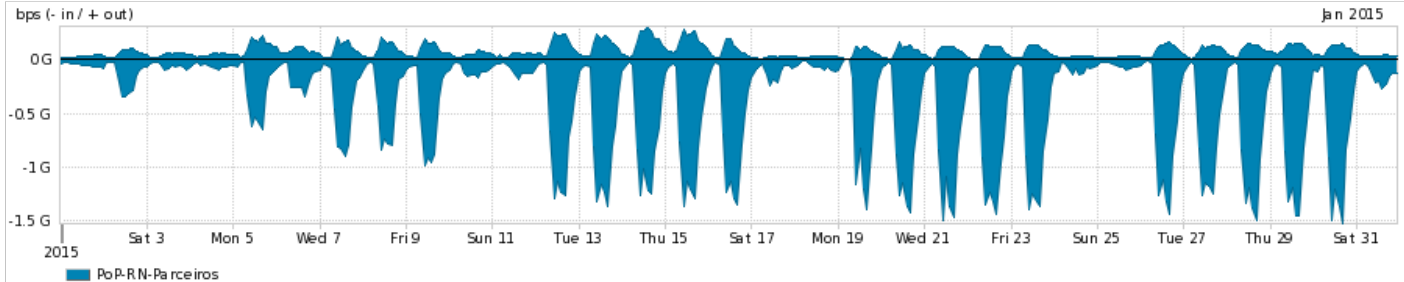

Os gráficos apresentados neste relatório de tráfego estão em formato stack, o que significa que seu valor é uma composição da soma dos componentes listados nas legendas localizadas logo abaixo dos gráficos. Os gráficos estão em "bps x tempo" e possuem dois eixos verticais, Out (positivo) e In (negativo).

ASN - Número do sistema autônomo

Profile - Objeto gerenciável definido arbitrariamente no Peakflow através de diversos parâmetros (ex: bloco cidr, peer-as, as-path, bgp community, interface, etc)

Utilização do serviço de Internet Commodity pelo PoP-RN

Average | Max | PCT95

PROFILE	PROFILE	IN	OUT	TOTAL	
<input checked="" type="checkbox"/>	PoP-RN	Internet Commodity	131.37 Mbps	10.59 Mbps	141.96 Mbps

Utilização das trocas de tráfego comerciais no Brasil pelo PoP-RN