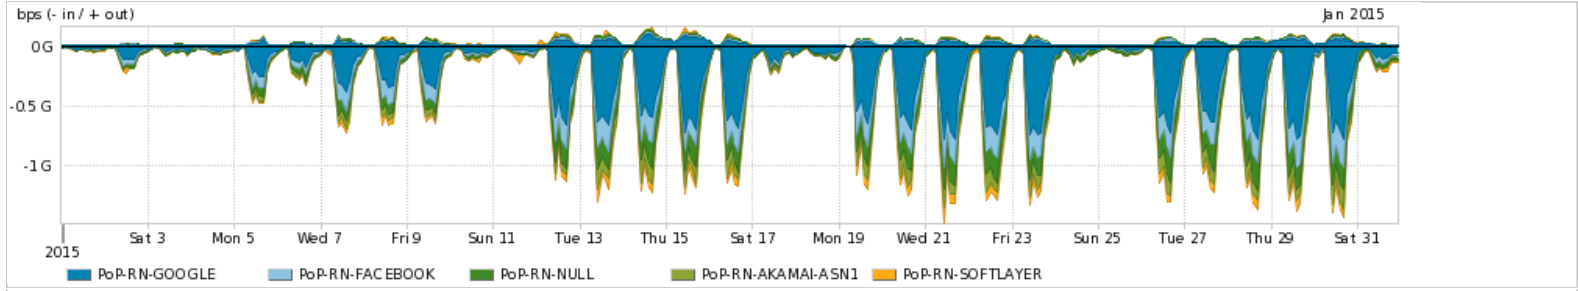

Os gráficos apresentados neste relatório de tráfego estão em formato stack, o que significa que seu valor é uma composição da soma dos componentes listados nas legendas localizadas logo abaixo dos gráficos. Os gráficos estão em "bps x tempo" e possuem dois eixos verticais, Out (positivo) e In (negativo).

Average | Max | PCT95

PROFILE	PROFILE	IN	OUT	TOTAL	
<input checked="" type="checkbox"/>	PoP-RN	Internet Commodity	131.37 Mbps	10.59 Mbps	141.96 Mbps

Utilização das trocas de tráfego comerciais no Brasil pelo PoP-RN

Average | Max | PCT95

PROFILE	PROFILE	IN	OUT	TOTAL	
<input checked="" type="checkbox"/>	PoP-RN	Parceiros	404.99 Mbps	77.33 Mbps	482.32 Mbps

Utilização do serviço de Internet acadêmica internacional pelo PoP-RN

Average | Max | PCT95

PROFILE	PROFILE	IN	OUT	TOTAL	
<input checked="" type="checkbox"/>	PoP-RN	Internet Academica	1.37 Mbps	172.35 Kbps	1.54 Mbps

Redes (AS's de origem) mais acessadas pelo PoP-RN

Average | Max | PCT95