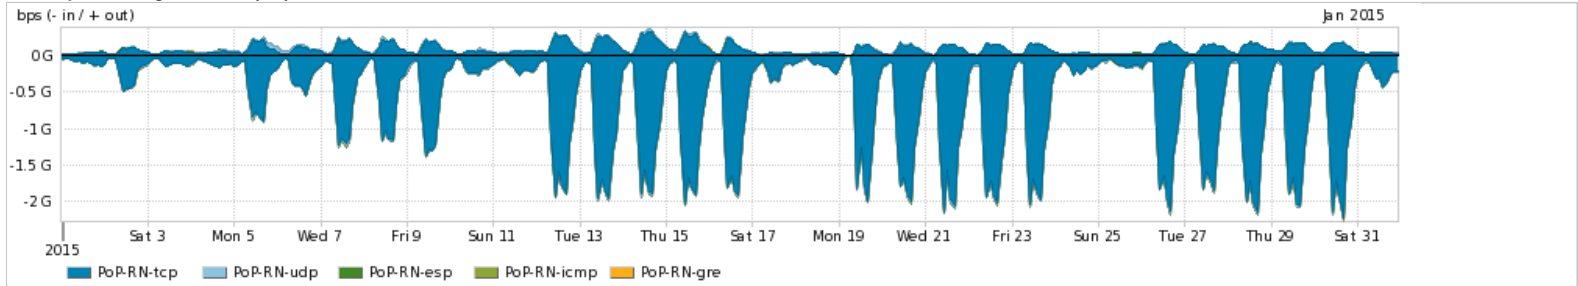

PROFILE	APPLICATION	IN	OUT	TOTAL	
☐	PoP-RN	smtp	923.99 Kbps	625.28 Kbps	1.55 Mbps
☐	PoP-RN	dns	750.85 Kbps	552.44 Kbps	1.30 Mbps
☐	PoP-RN	ssh	954.23 Kbps	222.10 Kbps	1.18 Mbps
☐	PoP-RN	x11	41.43 Kbps	471.69 Kbps	513.12 Kbps
☐	PoP-RN	rsync	407.77 Kbps	24.02 Kbps	431.79 Kbps

Distribuição do tráfego do PoP-RN por protocolo

Average | Max | PCT95

PROFILE	PROTOCOL	IN	OUT	TOTAL	
☒	PoP-RN	tcp	602.49 Mbps	86.83 Mbps	689.32 Mbps
☒	PoP-RN	udp	15.73 Mbps	9.38 Mbps	25.12 Mbps
☒	PoP-RN	esp	215.70 Kbps	357.72 Kbps	573.42 Kbps
☒	PoP-RN	icmp	179.38 Kbps	171.77 Kbps	351.15 Kbps
☒	PoP-RN	gre	63.81 Kbps	73.94 Kbps	137.74 Kbps
☐	PoP-RN	ipv6	994.00 bps	14.07 Kbps	15.07 Kbps
☐	PoP-RN	igmp	3.00 bps	0.00 bps	3.00 bps
☐	PoP-RN	rsvp	1.00 bps	0.00 bps	1.00 bps

For assistance with this product, please contact support@arbornetworks.com.