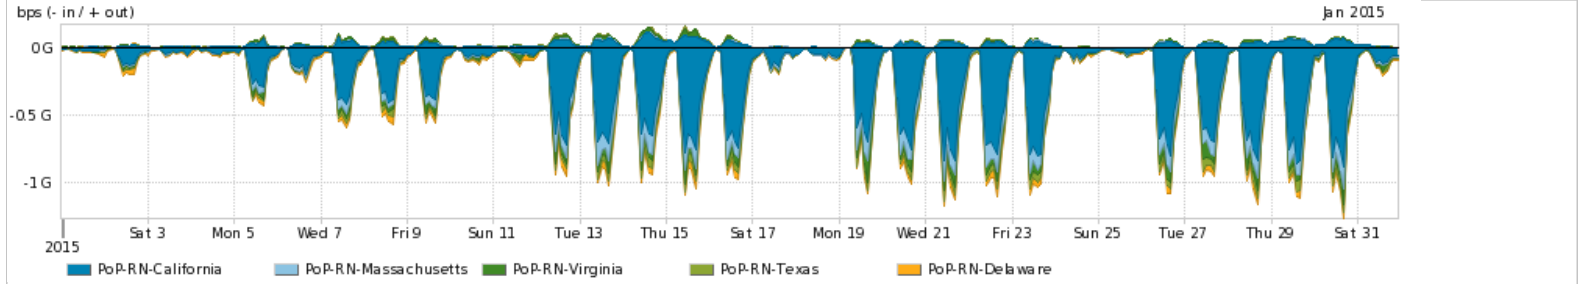

Distribuição do tráfego do PoP-RN por estado, província ou similar

Average | Max | PCT95

PROFILE	REGION	IN	OUT	TOTAL	
☒	PoP-RN	California	209.47 Mbps	19.21 Mbps	228.68 Mbps
☒	PoP-RN	Massachusetts	33.08 Mbps	1.50 Mbps	34.57 Mbps
☒	PoP-RN	Virginia	18.76 Mbps	5.03 Mbps	23.79 Mbps
☒	PoP-RN	Texas	18.33 Mbps	1.82 Mbps	20.14 Mbps
☒	PoP-RN	Delaware	17.58 Mbps	181.14 Kbps	17.77 Mbps
☐	PoP-RN	Washington	11.99 Mbps	3.05 Mbps	15.04 Mbps
☐	PoP-RN	Rio Grande do Norte	2.71 Mbps	11.65 Mbps	14.36 Mbps
☐	PoP-RN	Distrito Federal	7.18 Mbps	2.42 Mbps	9.61 Mbps
☐	PoP-RN	Distrito Federal	8.36 Mbps	323.07 Kbps	8.68 Mbps
☐	PoP-RN	Florida	7.31 Mbps	237.38 Kbps	7.54 Mbps
☐	PoP-RN	Sao Paulo	4.56 Mbps	2.80 Mbps	7.36 Mbps
☐	PoP-RN	Arizona	4.66 Mbps	149.65 Kbps	4.81 Mbps
☐	PoP-RN	Noord-Holland	4.66 Mbps	34.69 Kbps	4.70 Mbps
☐	PoP-RN	District of Columbia	4.46 Mbps	218.57 Kbps	4.68 Mbps
☐	PoP-RN	Colorado	4.49 Mbps	62.55 Kbps	4.55 Mbps