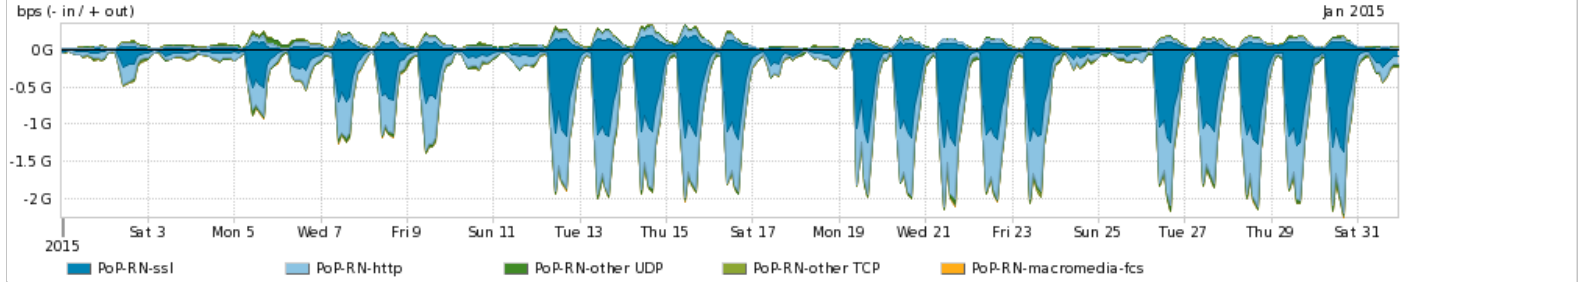

Distribuição do tráfego do PoP-RN por aplicação (análise em camada 3 e 4)

Average | Max | PCT95

PROFILE	APPLICATION	IN	OUT	TOTAL	
☒	PoP-RN	ssl	337.41 Mbps	41.54 Mbps	378.95 Mbps
☒	PoP-RN	http	247.99 Mbps	33.53 Mbps	281.52 Mbps
☒	PoP-RN	other UDP	14.88 Mbps	8.65 Mbps	23.53 Mbps
☒	PoP-RN	other TCP	12.91 Mbps	10.03 Mbps	22.94 Mbps
☒	PoP-RN	macromedia-fcs	1.88 Mbps	67.61 Kbps	1.94 Mbps