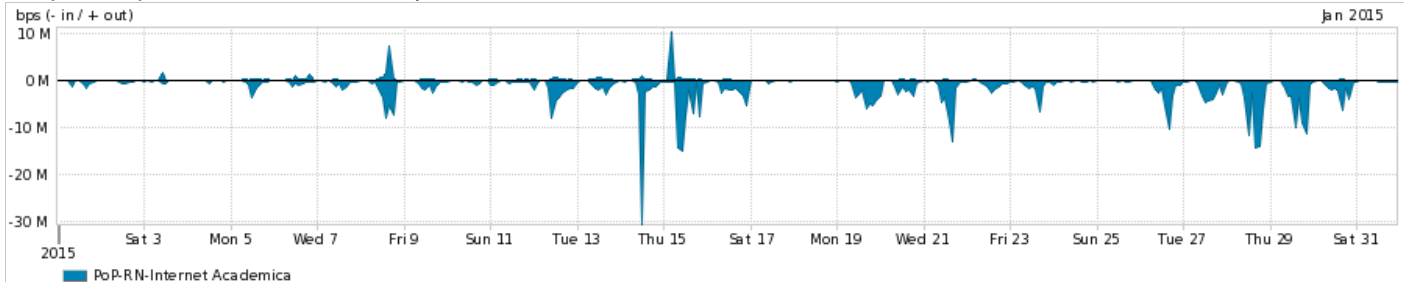

Average | Max | PCT95

PROFILE	PROFILE	IN	OUT	TOTAL	
<input checked="" type="checkbox"/>	PoP-RN	Internet Commodity	131.37 Mbps	10.59 Mbps	141.96 Mbps

Utilização das trocas de tráfego comerciais no Brasil pelo PoP-RN

Average | Max | PCT95

PROFILE	PROFILE	IN	OUT	TOTAL	
<input checked="" type="checkbox"/>	PoP-RN	Parceiros	404.99 Mbps	77.33 Mbps	482.32 Mbps

Utilização do serviço de Internet acadêmica internacional pelo PoP-RN