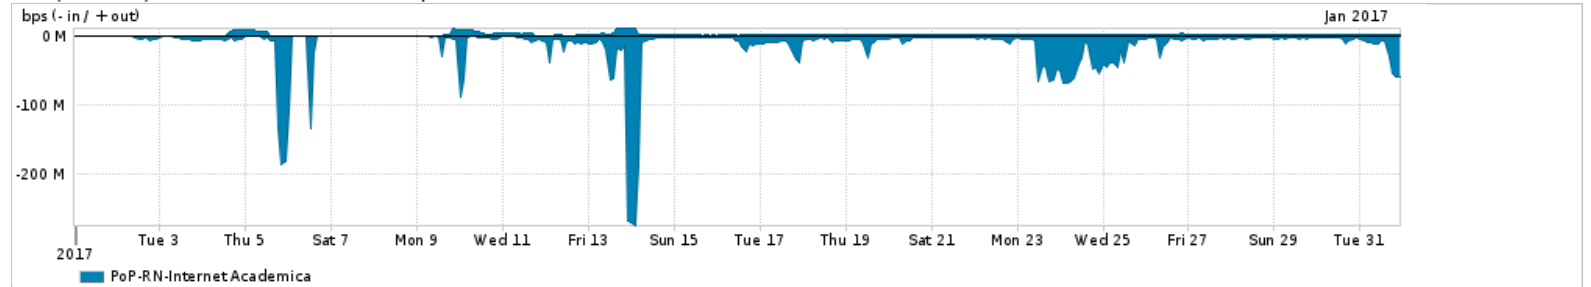

Utilização do serviço de Internet acadêmica internacional pelo PoP-RN

Average | Max | PCT95

PROFILE	PROFILE	IN	OUT	TOTAL	
☐	PoP-RN	Internet Acadêmica	13.15 Mbps	1.88 Mbps	15.03 Mbps