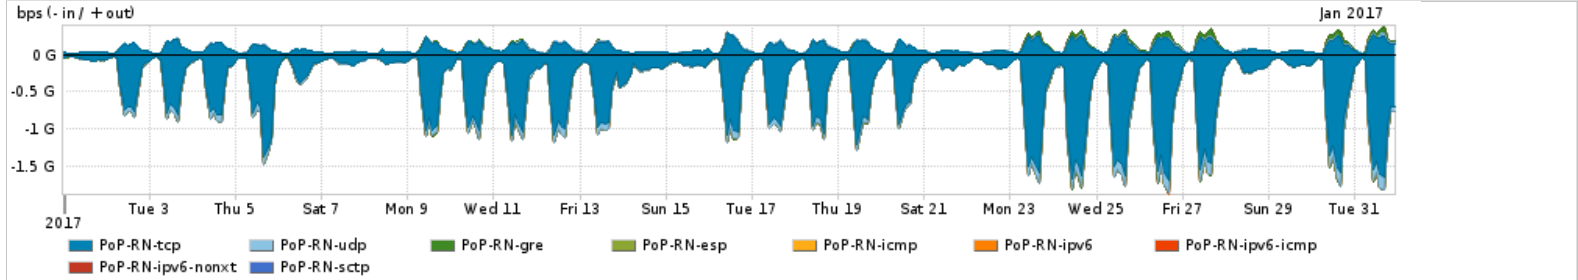

PROFILE	APPLICATION	IN	OUT	TOTAL	
☐	PoP-RN	quit	33.46 Mbps	2.78 Mbps	36.24 Mbps
☐	PoP-RN	other TCP	12.26 Mbps	4.26 Mbps	16.52 Mbps
☐	PoP-RN	other UDP	2.52 Mbps	2.44 Mbps	4.96 Mbps
☐	PoP-RN	smtp	672.68 Kbps	850.49 Kbps	1.52 Mbps
☐	PoP-RN	rdp	82.73 Kbps	1.14 Mbps	1.23 Mbps
☐	PoP-RN	ssh	713.75 Kbps	491.62 Kbps	1.21 Mbps
☐	PoP-RN	dns	597.21 Kbps	237.13 Kbps	834.34 Kbps
☐	PoP-RN	macromedia-fcs	611.45 Kbps	31.55 Kbps	642.99 Kbps

Distribuição do tráfego do PoP-RN por protocolo

Average | Max | PCT95

PROFILE	PROTOCOL	IN	OUT	TOTAL	
☐	PoP-RN	tcp	420.02 Mbps	82.87 Mbps	502.90 Mbps
☐	PoP-RN	udp	36.91 Mbps	5.70 Mbps	42.61 Mbps
☐	PoP-RN	gre	1.04 Mbps	7.46 Mbps	8.50 Mbps
☐	PoP-RN	esp	58.45 Kbps	63.49 Kbps	121.93 Kbps
☐	PoP-RN	icmp	30.14 Kbps	84.35 Kbps	114.48 Kbps
☐	PoP-RN	ipv6	1.49 Kbps	166.00 bps	1.66 Kbps
☐	PoP-RN	ipv6-icmp	221.00 bps	303.00 bps	524.00 bps
☐	PoP-RN	sctp	0.00 bps	0.00 bps	0.00 bps
☐	PoP-RN	ipv6-nonxt	0.00 bps	0.00 bps	0.00 bps

For assistance with this product, please contact support@arbornetworks.com.