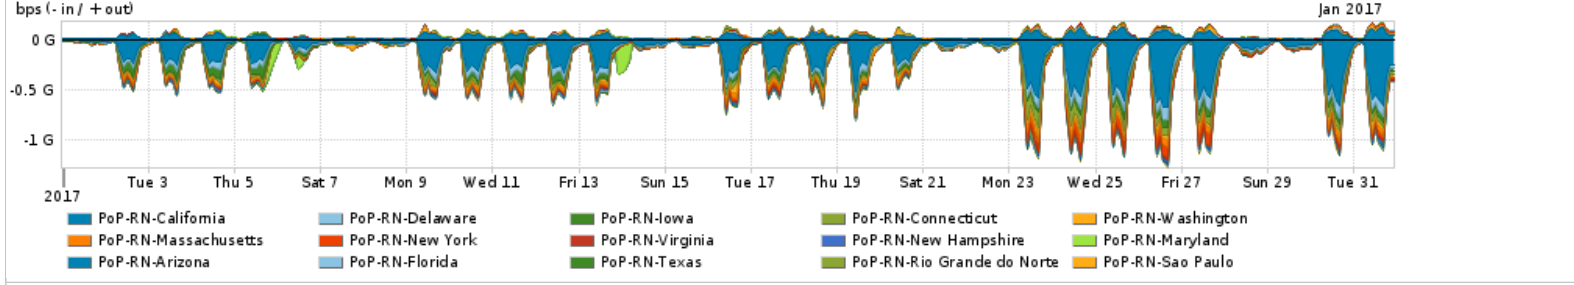

PROFILE	PROFILE	IN	OUT	TOTAL
☐	PoP-RN	PoP-RN	0.00 bps	0.00 bps

Distribuição do tráfego do PoP-RN por estado, província ou similar

Average | Max | PCT95

PROFILE	REGION	IN	OUT	TOTAL	
☐	PoP-RN	California	131.91 Mbps	25.52 Mbps	157.43 Mbps
☐	PoP-RN	Delaware	25.97 Mbps	1.48 Mbps	27.44 Mbps
☐	PoP-RN	Iowa	21.32 Mbps	314.89 Kbps	21.63 Mbps
☐	PoP-RN	Connecticut	19.24 Mbps	698.93 Kbps	19.93 Mbps
☐	PoP-RN	Washington	12.97 Mbps	4.47 Mbps	17.45 Mbps
☐	PoP-RN	Massachusetts	15.82 Mbps	801.32 Kbps	16.62 Mbps
☐	PoP-RN	New York	13.34 Mbps	1.18 Mbps	14.52 Mbps
☐	PoP-RN	Virginia	4.47 Mbps	2.43 Mbps	6.91 Mbps
☐	PoP-RN	New Hampshire	5.43 Mbps	250.13 Kbps	5.68 Mbps
☐	PoP-RN	Maryland	4.97 Mbps	707.64 Kbps	5.68 Mbps
☐	PoP-RN	Arizona	4.01 Mbps	95.47 Kbps	4.10 Mbps
☐	PoP-RN	Florida	3.71 Mbps	308.15 Kbps	4.01 Mbps
☐	PoP-RN	Texas	2.90 Mbps	960.27 Kbps	3.86 Mbps
☐	PoP-RN	Rio Grande do Norte	580.81 Kbps	3.17 Mbps	3.75 Mbps
☐	PoP-RN	Sao Paulo	954.47 Kbps	779.78 Kbps	1.73 Mbps