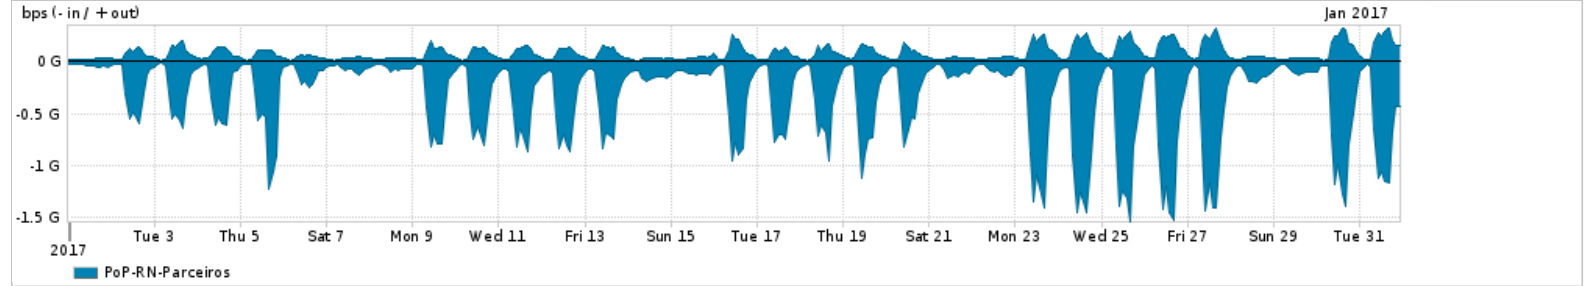

Os gráficos apresentados neste relatório de tráfego estão em formato stack, o que significa que seu valor é uma composição da soma dos componentes listados nas legendas localizadas logo abaixo dos gráficos. Os gráficos estão em "bps x tempo" e possuem dois eixos verticais, Out (positivo) e In (negativo).
 A primeira coluna da tabela define o ponto de referência para entendimento dos valores de In e Out.
 A contabilização do tráfego é sob o ponto de vista do AS da RNP, AS1916.

Legenda:
 PoP - Ponto de presença da RNP
 Parceiros - Provedores comerciais que a RNP mantém acordos de troca de tráfego
 Internet Acadêmica - Acesso às redes acadêmicas internacionais, serviço atualmente provido pela RedClara
 Internet commodity - Acesso pago à Internet global que é oferecido pela RNP aos seus clientes
 ASN - Número do sistema autônomo
 Profile - Objeto gerenciável definido arbitrariamente no Peakflow através de diversos parâmetros (ex: bloco cidr, peer-as, as-path, bgp community, interface, etc)

Utilização do serviço de Internet Commodity pelo PoP-RN

Average | Max | PCT95

PROFILE	PROFILE	IN	OUT	TOTAL	
<input type="checkbox"/>	PoP-RN	Internet Commodity	85.26 Mbps	17.44 Mbps	102.70 Mbps

Utilização das trocas de tráfego comerciais no Brasil pelo PoP-RN