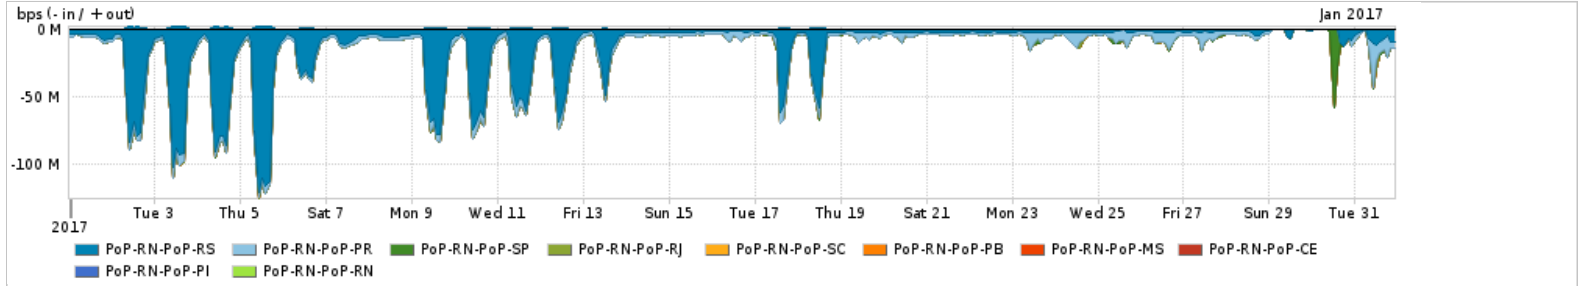

PROFILE	PROFILE	IN	OUT	TOTAL	
<input type="checkbox"/>	PoP-RN	Internet Acadêmica	13.15 Mbps	1.88 Mbps	15.03 Mbps

Redes (AS's de origem) mais acessadas pelo PoP-RN

Average | Max | PCT95

PROFILE	AS NAME	ASN	IN	OUT	TOTAL	
<input type="checkbox"/>	PoP-RN	GOOGLE	15169	126.15 Mbps	20.02 Mbps	146.16 Mbps
<input type="checkbox"/>	PoP-RN	FACEBOOK	32934	73.56 Mbps	4.25 Mbps	77.81 Mbps
<input type="checkbox"/>	PoP-RN	MICROSOFTEU	8068	23.57 Mbps	3.19 Mbps	26.76 Mbps
<input type="checkbox"/>	PoP-RN	AMAZON-02	16509	15.39 Mbps	3.78 Mbps	19.16 Mbps
<input type="checkbox"/>	PoP-RN	NETFLIX	2906	18.39 Mbps	270.00 Kbps	18.66 Mbps
<input type="checkbox"/>	PoP-RN	TNLSABR	7738	15.27 Mbps	718.15 Kbps	15.99 Mbps
<input type="checkbox"/>	PoP-RN	TASCOM	52871	13.99 Mbps	476.87 Kbps	14.46 Mbps
<input type="checkbox"/>	PoP-RN	NULL	0	13.87 Mbps	316.61 Kbps	14.19 Mbps
<input type="checkbox"/>	PoP-RN	MICROSOFT-CORP-MSN-AS-BLOCK	8075	7.88 Mbps	4.27 Mbps	12.15 Mbps
<input type="checkbox"/>	PoP-RN	GCEPSABR	28604	9.12 Mbps	491.72 Kbps	9.62 Mbps

Interesse de tráfego do PoP-RN com os outros PoPs da RNP

Average | Max | PCT95

PROFILE	PROFILE	IN	OUT	TOTAL	
<input type="checkbox"/>	PoP-RN	PoP-RS	13.41 Mbps	259.98 Kbps	13.67 Mbps
<input type="checkbox"/>	PoP-RN	PoP-PR	3.62 Mbps	0.00 bps	3.62 Mbps
<input type="checkbox"/>	PoP-RN	PoP-SP	347.59 Kbps	12.00 bps	347.60 Kbps
<input type="checkbox"/>	PoP-RN	PoP-RJ	39.48 Kbps	612.00 bps	40.09 Kbps
<input type="checkbox"/>	PoP-RN	PoP-SC	244.00 bps	0.00 bps	244.00 bps
<input type="checkbox"/>	PoP-RN	PoP-PB	96.00 bps	0.00 bps	96.00 bps
<input type="checkbox"/>	PoP-RN	PoP-MS	0.00 bps	83.00 bps	83.00 bps
<input type="checkbox"/>	PoP-RN	PoP-CE	6.00 bps	40.00 bps	46.00 bps
<input type="checkbox"/>	PoP-RN	PoP-PI	9.00 bps	0.00 bps	9.00 bps