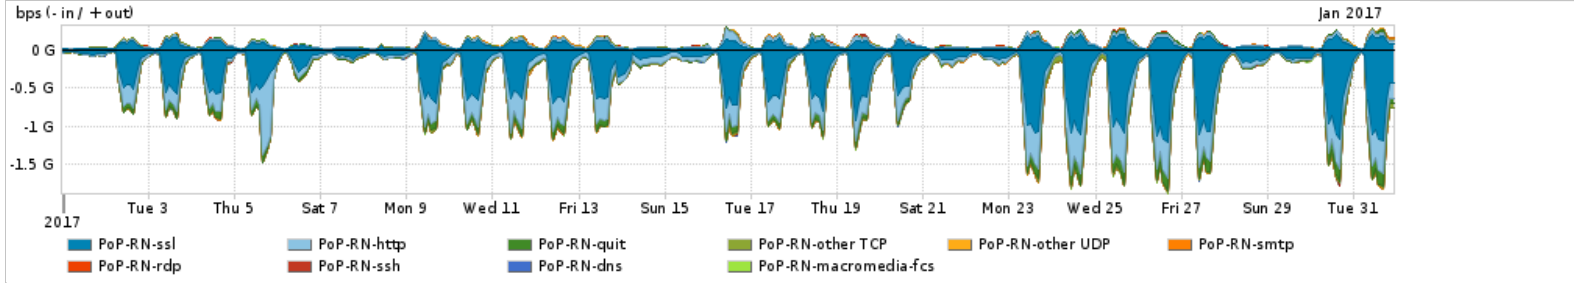

PROFILE	PROFILE	IN	OUT	TOTAL
<input type="checkbox"/>	PoP-RN	PoP-RN	0.00 bps	0.00 bps

Distribuição do tráfego do PoP-RN por estado, província ou similar

Average | Max | PCT95

PROFILE	REGION	IN	OUT	TOTAL	
<input type="checkbox"/>	PoP-RN	California	131.91 Mbps	25.52 Mbps	157.43 Mbps
<input type="checkbox"/>	PoP-RN	Delaware	25.97 Mbps	1.48 Mbps	27.44 Mbps
<input type="checkbox"/>	PoP-RN	Iowa	21.32 Mbps	314.89 Kbps	21.63 Mbps
<input type="checkbox"/>	PoP-RN	Connecticut	19.24 Mbps	698.93 Kbps	19.93 Mbps
<input type="checkbox"/>	PoP-RN	Washington	12.97 Mbps	4.47 Mbps	17.45 Mbps
<input type="checkbox"/>	PoP-RN	Massachusetts	15.82 Mbps	801.32 Kbps	16.62 Mbps
<input type="checkbox"/>	PoP-RN	New York	13.34 Mbps	1.18 Mbps	14.52 Mbps
<input type="checkbox"/>	PoP-RN	Virginia	4.47 Mbps	2.43 Mbps	6.91 Mbps
<input type="checkbox"/>	PoP-RN	New Hampshire	5.43 Mbps	250.13 Kbps	5.68 Mbps
<input type="checkbox"/>	PoP-RN	Maryland	4.97 Mbps	707.64 Kbps	5.68 Mbps
<input type="checkbox"/>	PoP-RN	Arizona	4.01 Mbps	95.47 Kbps	4.10 Mbps
<input type="checkbox"/>	PoP-RN	Florida	3.71 Mbps	308.15 Kbps	4.01 Mbps
<input type="checkbox"/>	PoP-RN	Texas	2.90 Mbps	960.27 Kbps	3.86 Mbps
<input type="checkbox"/>	PoP-RN	Rio Grande do Norte	580.81 Kbps	3.17 Mbps	3.75 Mbps
<input type="checkbox"/>	PoP-RN	Sao Paulo	954.47 Kbps	779.78 Kbps	1.73 Mbps

Distribuição do tráfego do PoP-RN por aplicação (análise em camada 3 e 4)

Average | Max | PCT95

PROFILE	APPLICATION	IN	OUT	TOTAL	
<input type="checkbox"/>	PoP-RN	ssl	274.70 Mbps	56.42 Mbps	331.12 Mbps
<input type="checkbox"/>	PoP-RN	http	130.31 Mbps	20.25 Mbps	150.55 Mbps