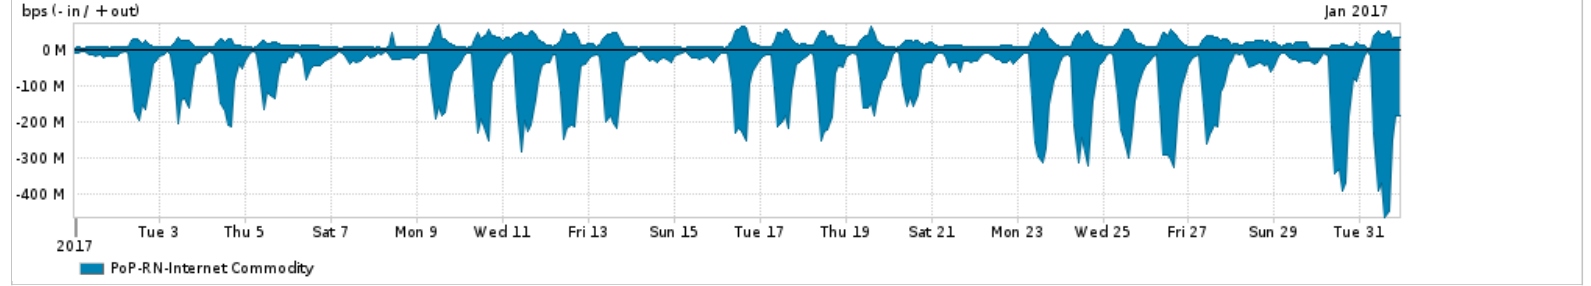

Os gráficos apresentados neste relatório de tráfego estão em formato stack, o que significa que seu valor é uma composição da soma dos componentes listados nas legendas localizadas logo abaixo dos gráficos. Os gráficos estão em "bps x tempo" e possuem dois eixos verticais, Out (positivo) e In (negativo).
 A primeira coluna da tabela define o ponto de referência para entendimento dos valores de In e Out.
 A contabilização do tráfego é sob o ponto de vista do AS da RNP, AS1916.

Legenda:
 PoP - Ponto de presença da RNP
 Parceiros - Provedores comerciais que a RNP mantém acordos de troca de tráfego
 Internet Acadêmica - Acesso às redes acadêmicas internacionais, serviço atualmente provido pela RedClara
 Internet commodity - Acesso pago à Internet global que é oferecido pela RNP aos seus clientes
 ASN - Número do sistema autônomo
 Profile - Objeto gerenciável definido arbitrariamente no Peakflow através de diversos parâmetros (ex: bloco cidr, peer-as, as-path, bgp community, interface, etc)

Utilização do serviço de Internet Commodity pelo PoP-RN

Average | Max | PCT95

PROFILE	PROFILE	IN	OUT	TOTAL	
<input type="checkbox"/>	PoP-RN	Internet Commodity	85.26 Mbps	17.44 Mbps	102.70 Mbps

Utilização das trocas de tráfego comerciais no Brasil pelo PoP-RN