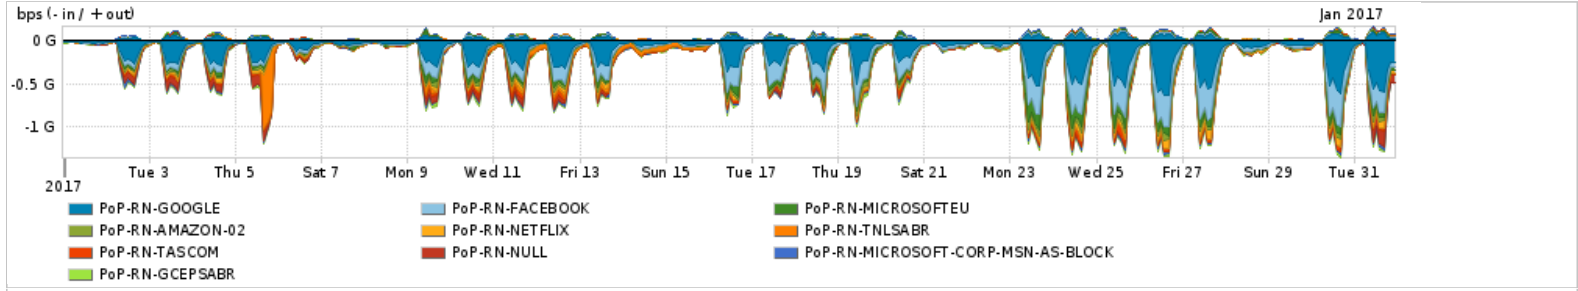

Os gráficos apresentados neste relatório de tráfego estão em formato stack, o que significa que seu valor é uma composição da soma dos componentes listados nas legendas localizadas logo abaixo dos gráficos. Os gráficos estão em "bps x tempo" e possuem dois eixos verticais, Out (positivo) e In (negativo).
 A primeira coluna da tabela define o ponto de referência para entendimento dos valores de In e Out.
 A contabilização do tráfego é sob o ponto de vista do AS da RNP, AS1916.

Utilização do serviço de Internet Commodity pelo PoP-RN

Average | Max | PCT95

PROFILE	PROFILE	IN	OUT	TOTAL	
<input type="checkbox"/>	PoP-RN	Internet Commodity	85.26 Mbps	17.44 Mbps	102.70 Mbps

Utilização das trocas de tráfego comerciais no Brasil pelo PoP-RN

Average | Max | PCT95

PROFILE	PROFILE	IN	OUT	TOTAL	
<input type="checkbox"/>	PoP-RN	Parceiros	339.82 Mbps	76.54 Mbps	416.35 Mbps

Utilização do serviço de Internet acadêmica internacional pelo PoP-RN

Average | Max | PCT95

PROFILE	PROFILE	IN	OUT	TOTAL	
<input type="checkbox"/>	PoP-RN	Internet Acadêmica	13.15 Mbps	1.88 Mbps	15.03 Mbps

Redes (AS's de origem) mais acessadas pelo PoP-RN

Average | Max | PCT95

PROFILE	AS NAME	ASN	IN	OUT	TOTAL	
<input type="checkbox"/>	PoP-RN	GOOGLE	15169	126.15 Mbps	20.02 Mbps	146.16 Mbps
<input type="checkbox"/>	PoP-RN	FACEBOOK	32934	73.56 Mbps	4.25 Mbps	77.81 Mbps
<input type="checkbox"/>	PoP-RN	MICROSOFTEU	8068	23.57 Mbps	3.19 Mbps	26.76 Mbps
<input type="checkbox"/>	PoP-RN	AMAZON-02	16509	15.39 Mbps	3.78 Mbps	19.16 Mbps
<input type="checkbox"/>	PoP-RN	NETFLIX	2906	18.39 Mbps	270.00 Kbps	18.66 Mbps
<input type="checkbox"/>	PoP-RN	TNLSABR	7738	15.27 Mbps	718.15 Kbps	15.99 Mbps
<input type="checkbox"/>	PoP-RN	TASCOM	52871	13.99 Mbps	476.87 Kbps	14.46 Mbps
<input type="checkbox"/>	PoP-RN	NULL	0	13.87 Mbps	316.61 Kbps	14.19 Mbps
<input type="checkbox"/>	PoP-RN	MICROSOFT-CORP-MSN-AS-BLOCK	8075	7.88 Mbps	4.27 Mbps	12.15 Mbps
<input type="checkbox"/>	PoP-RN	GCEPSABR	28604	9.12 Mbps	491.72 Kbps	9.62 Mbps