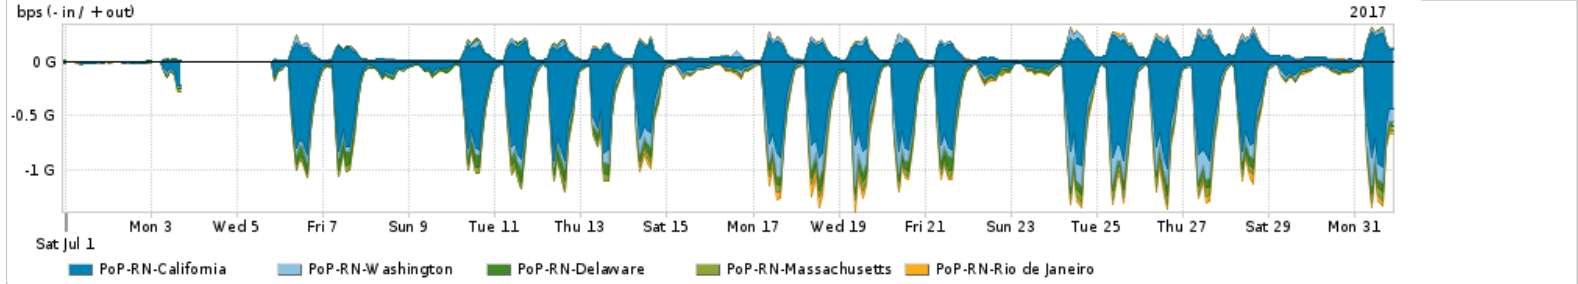

Distribuição do tráfego do PoP-RN por estado, província ou similar

Average | Max | PCT95

PROFILE	REGION	IN	OUT	TOTAL	
☒	PoP-RN	California	248.76 Mbps	62.39 Mbps	311.15 Mbps
☒	PoP-RN	Washington	43.57 Mbps	9.23 Mbps	52.80 Mbps
☒	PoP-RN	Delaware	31.34 Mbps	1.16 Mbps	32.50 Mbps
☒	PoP-RN	Massachusetts	19.91 Mbps	874.82 Kbps	20.78 Mbps
☒	PoP-RN	Rio de Janeiro	13.08 Mbps	1.57 Mbps	14.65 Mbps
☐	PoP-RN	Rio Grande do Norte	817.74 Kbps	11.65 Mbps	12.46 Mbps
☐	PoP-RN	Virginia	7.27 Mbps	4.37 Mbps	11.64 Mbps
☐	PoP-RN	New York	8.09 Mbps	1.51 Mbps	9.60 Mbps
☐	PoP-RN	Arizona	8.40 Mbps	214.79 Kbps	8.61 Mbps
☐	PoP-RN	Texas	5.94 Mbps	2.48 Mbps	8.42 Mbps
☐	PoP-RN	Paraiba	4.79 Mbps	3.49 Mbps	8.29 Mbps
☐	PoP-RN	Pernambuco	2.36 Mbps	5.62 Mbps	7.98 Mbps
☐	PoP-RN	Sao Paulo	4.02 Mbps	3.26 Mbps	7.29 Mbps
☐	PoP-RN	Florida	3.86 Mbps	292.71 Kbps	4.15 Mbps
☐	PoP-RN	Noord-Holland	3.33 Mbps	123.41 Kbps	3.46 Mbps