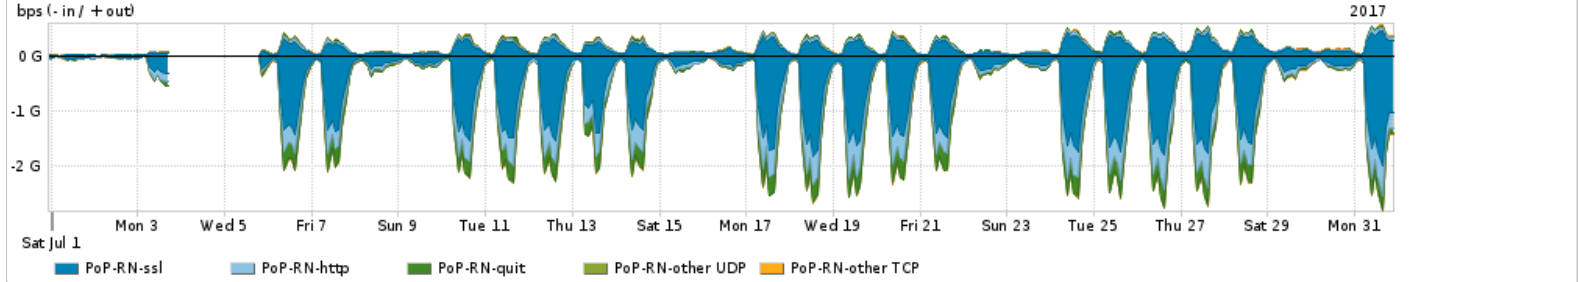

Distribuição do tráfego do PoP-RN por aplicação (análise em camada 3 e 4)

Average | Max | PCT95

PROFILE	APPLICATION	IN	OUT	TOTAL	
☒	PoP-RN	ssl	481.49 Mbps	110.48 Mbps	591.97 Mbps
☒	PoP-RN	http	153.28 Mbps	22.49 Mbps	175.77 Mbps
☒	PoP-RN	quit	90.25 Mbps	7.13 Mbps	97.39 Mbps
☒	PoP-RN	other UDP	5.26 Mbps	5.14 Mbps	10.40 Mbps