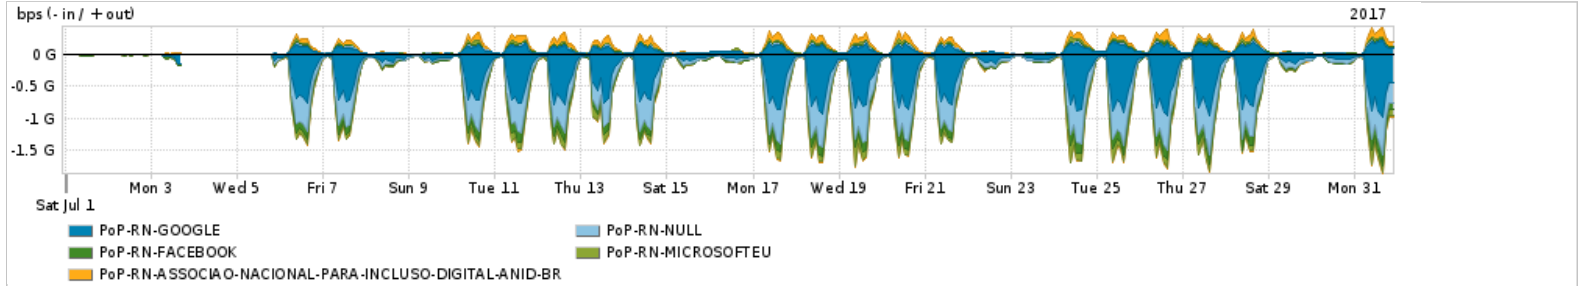

Redes (AS's de origem) mais acessadas pelo PoP-RN

Average | Max | PCT95

PROFILE	AS NAME	ASN	IN	OUT	TOTAL	
☒	PoP-RN	GOOGLE	15169	238.27 Mbps	48.62 Mbps	286.89 Mbps
☒	PoP-RN	NULL	0	146.76 Mbps	3.13 Mbps	149.89 Mbps
☒	PoP-RN	FACEBOOK	32934	45.53 Mbps	7.69 Mbps	53.22 Mbps
☒	PoP-RN	MICROSOFTEU	8068	36.25 Mbps	7.44 Mbps	43.69 Mbps
☒	PoP-RN	ASSOCIAO-NACIONAL-PARA-INCLUSO-DIGITAL-ANI D-BR	28135	5.59 Mbps	29.44 Mbps	35.03 Mbps
☐	PoP-RN	NETFLIX	2906	28.04 Mbps	428.44 Kbps	28.47 Mbps
☐	PoP-RN	AMAZON-02	16509	19.59 Mbps	6.36 Mbps	25.95 Mbps
☐	PoP-RN	MICROSOFT-CORP-MSN-AS-BLOCK	8075	9.60 Mbps	5.76 Mbps	15.36 Mbps
☐	PoP-RN	DROPBOX	19679	7.85 Mbps	5.79 Mbps	13.64 Mbps
☐	PoP-RN	GCEPSA-BR	28604	12.26 Mbps	632.70 Kbps	12.90 Mbps