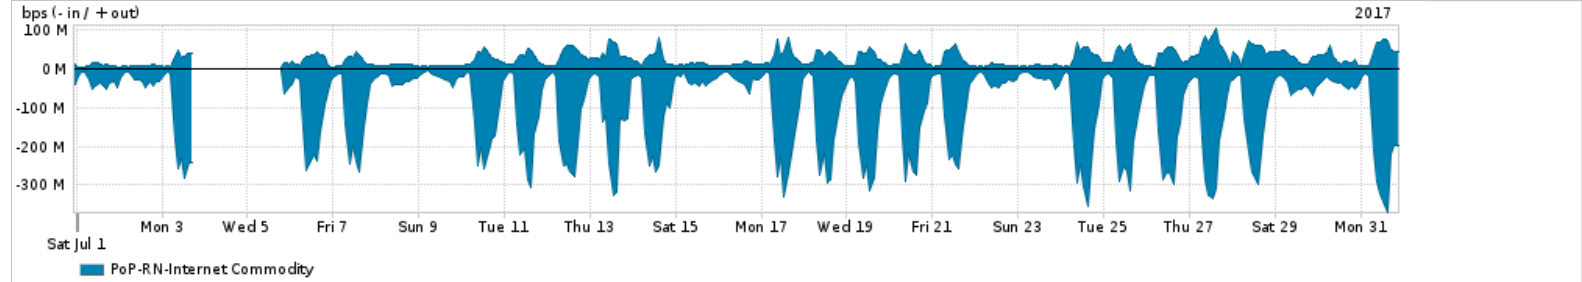

Os gráficos apresentados neste relatório de tráfego estão em formato stack, o que significa que seu valor é uma composição da soma dos componentes listados nas legendas localizadas logo abaixo dos gráficos. Os gráficos estão em "bps x tempo" e possuem dois eixos verticais, Out (positivo) e In (negativo).

A primeira coluna da tabela define o ponto de referência para entendimento dos valores de In e Out.

A contabilização do tráfego é sob o ponto de vista do AS da RNP, AS1916.

Legenda:

PoP - Ponto de presença da RNP

Parceiros - Provedores comerciais que a RNP mantém acordos de troca de tráfego

Internet Acadêmica - Acesso às redes acadêmicas internacionais, serviço atualmente provido pela RedClara

Internet commodity - Acesso pago à Internet global que é oferecido pela RNP aos seus clientes

ASN - Número do sistema autônomo

Profile - Objeto gerenciável definido arbitrariamente no Peakflow através de diversos parâmetros (ex: bloco cidr, peer-as, as-path, bgp community, interface, etc)

Utilização do serviço de Internet Commodity pelo PoP-RN