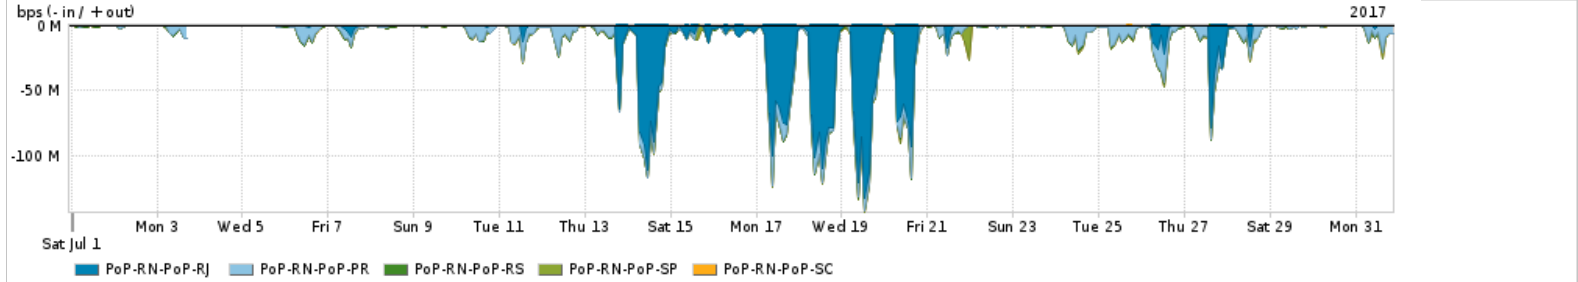

Interesse de tráfego do PoP-RN com os outros PoPs da RNP

Average | Max | PCT95

PROFILE	PROFILE	IN	OUT	TOTAL	
☒	PoP-RN	PoP-RJ	9.04 Mbps	90.01 Kbps	9.13 Mbps
☒	PoP-RN	PoP-PR	3.63 Mbps	0.00 bps	3.63 Mbps
☒	PoP-RN	PoP-RS	376.39 Kbps	78.00 bps	376.47 Kbps
☒	PoP-RN	PoP-SP	310.23 Kbps	843.00 bps	311.08 Kbps
☒	PoP-RN	PoP-SC	1.11 Kbps	341.00 bps	1.45 Kbps
☐	PoP-RN	PoP-DF	478.00 bps	30.00 bps	508.00 bps
☐	PoP-RN	PoP-RN	199.00 bps	199.00 bps	398.00 bps
☐	PoP-RN	PoP-PI	6.00 bps	0.00 bps	6.00 bps
☐	PoP-RN	PoP-BA	0.00 bps	0.00 bps	0.00 bps