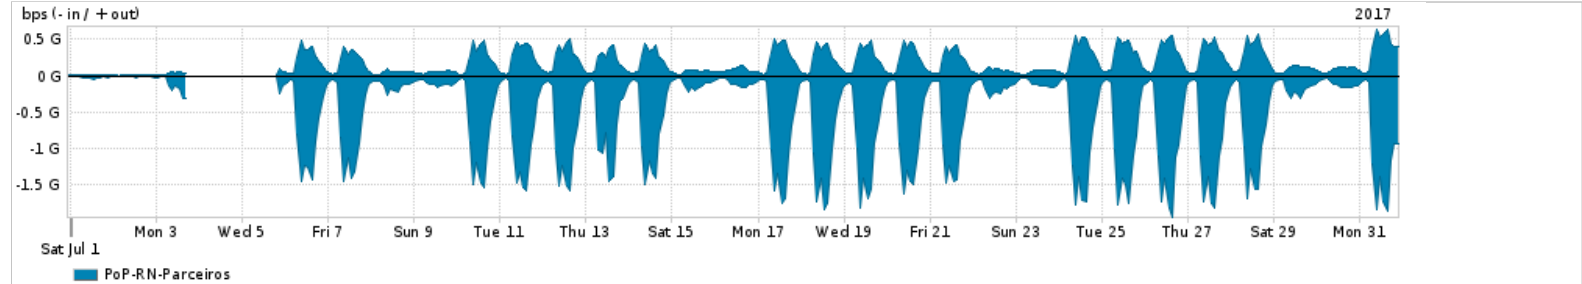

Utilização das trocas de tráfego comerciais no Brasil pelo PoP-RN

PROFILE	PROFILE	IN	OUT	TOTAL	
X	PoP-RN	Parceiros	494.30 Mbps	163.03 Mbps	657.33 Mbps