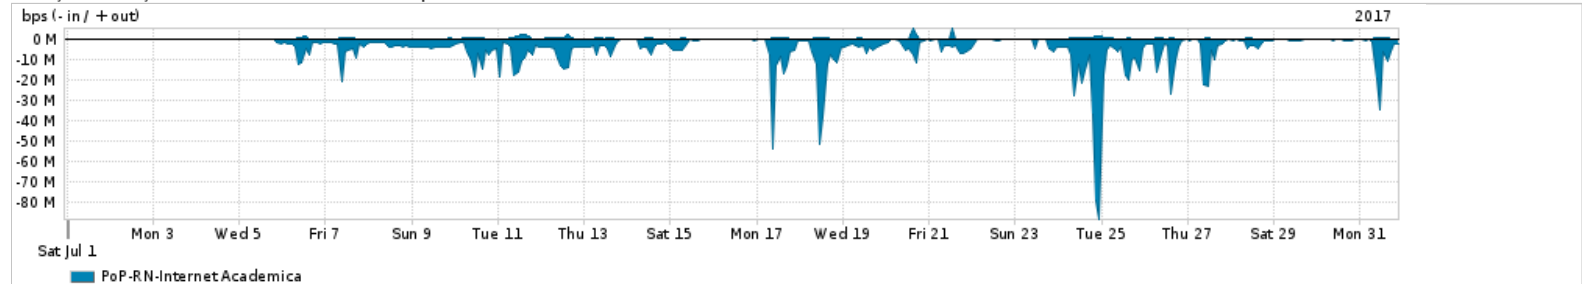

Utilização do serviço de Internet acadêmica internacional pelo PoP-RN

PROFILE	PROFILE	IN	OUT	TOTAL	
X	PoP-RN	Internet Acadêmica	4.61 Mbps	228.21 Kbps	4.84 Mbps