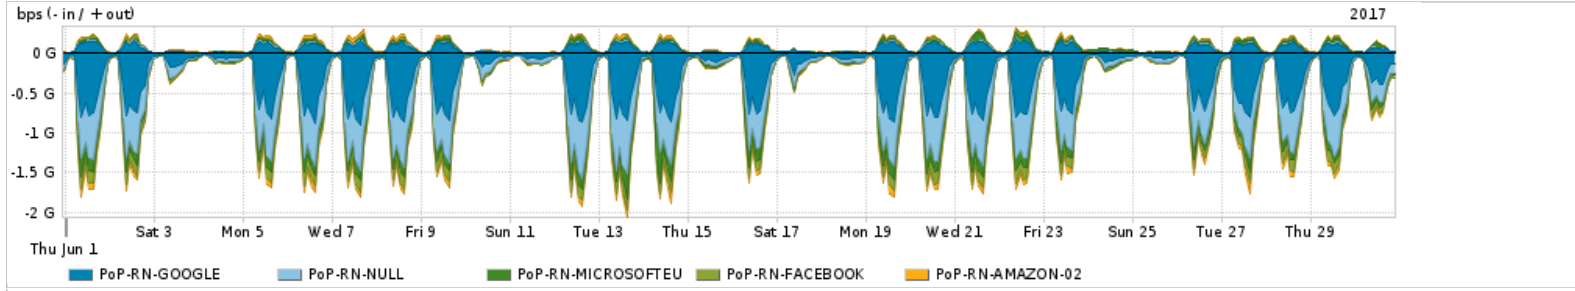

Redes (AS's de origem) mais acessadas pelo PoP-RN

Average | Max | PCT95

PROFILE	AS NAME	ASN	IN	OUT	TOTAL	
☒	PoP-RN	GOOGLE	15169	276.38 Mbps	54.26 Mbps	330.64 Mbps
☒	PoP-RN	NULL	0	203.19 Mbps	4.45 Mbps	207.64 Mbps
☒	PoP-RN	MICROSOFTEU	8068	54.73 Mbps	11.61 Mbps	66.34 Mbps
☒	PoP-RN	FACEBOOK	32934	55.94 Mbps	9.88 Mbps	65.83 Mbps
☒	PoP-RN	AMAZON-02	16509	25.34 Mbps	9.23 Mbps	34.57 Mbps
☐	PoP-RN	NETFLIX	2906	26.58 Mbps	405.62 Kbps	26.99 Mbps
☐	PoP-RN	MICROSOFT-CORP-MSN-AS-BLOCK	8075	11.89 Mbps	7.62 Mbps	19.51 Mbps
☐	PoP-RN	GCEPSABR	28604	17.85 Mbps	988.28 Kbps	18.84 Mbps
☐	PoP-RN	DROPBOX	19679	8.77 Mbps	4.23 Mbps	13.01 Mbps
☐	PoP-RN	APPLE	714	4.74 Mbps	7.36 Mbps	12.10 Mbps