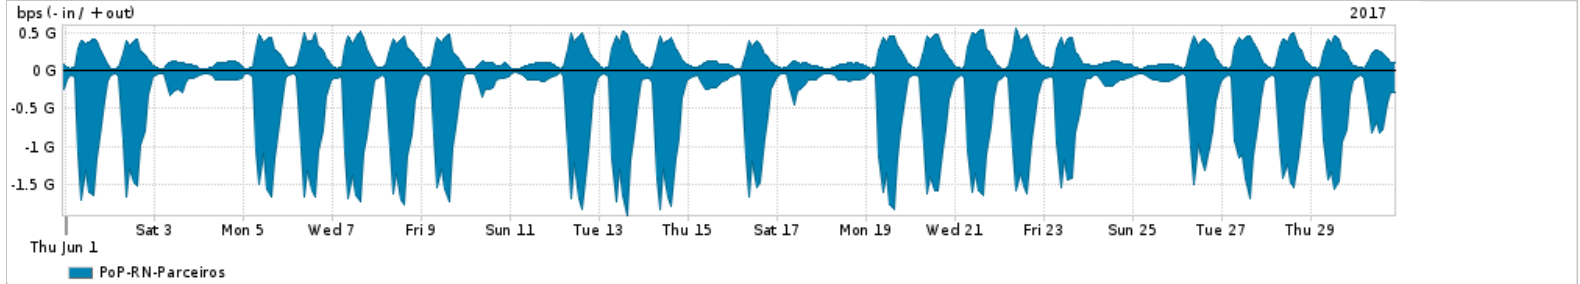

Os gráficos apresentados neste relatório de tráfego estão em formato stack, o que significa que seu valor é uma composição da soma dos componentes listados nas legendas localizadas logo abaixo dos gráficos. Os gráficos estão em "bps x tempo" e possuem dois eixos verticais, Out (positivo) e In (negativo).  
 A primeira coluna da tabela define o ponto de referência para entendimento dos valores de In e Out.  
 A contabilização do tráfego é sob o ponto de vista do AS da RNP, AS1916.

Legenda:  
 PoP - Ponto de presença da RNP  
 Parceiros - Provedores comerciais que a RNP mantém acordos de troca de tráfego  
 Internet Acadêmica - Acesso às redes acadêmicas internacionais, serviço atualmente provido pela RedClara  
 Internet commodity - Acesso pago à Internet global que é oferecido pela RNP aos seus clientes  
 ASN - Número do sistema autônomo  
 Profile - Objeto gerenciável definido arbitrariamente no Peakflow através de diversos parâmetros (ex: bloco cidr, peer-as, as-path, bgp community, interface, etc)

Utilização do serviço de Internet Commodity pelo PoP-RN

PROFILE	PROFILE	IN	OUT	TOTAL	
<input checked="" type="checkbox"/>	PoP-RN	Internet Commodity	121.06 Mbps	23.52 Mbps	144.58 Mbps

Utilização das trocas de tráfego comerciais no Brasil pelo PoP-RN