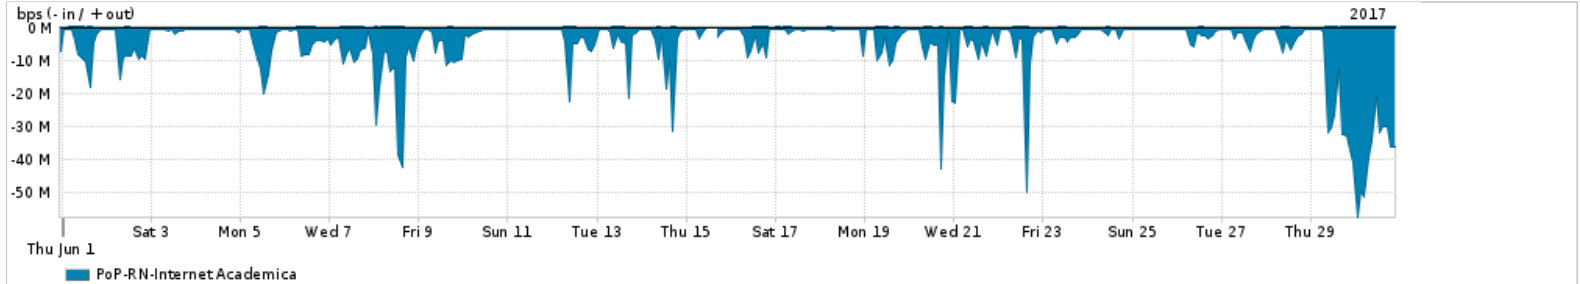

Os gráficos apresentados neste relatório de tráfego estão em formato stack, o que significa que seu valor é uma composição da soma dos componentes listados nas legendas localizadas logo abaixo dos gráficos. Os gráficos estão em "bps x tempo" e possuem dois eixos verticais, Out (positivo) e In (negativo).  
 A primeira coluna da tabela define o ponto de referência para entendimento dos valores de In e Out.  
 A contabilização do tráfego é sob o ponto de vista do AS da RNP, AS1916.

Utilização do serviço de Internet Commodity pelo PoP-RN

PROFILE	PROFILE	IN	OUT	TOTAL	
<input checked="" type="checkbox"/>	PoP-RN	Internet Commodity	121.06 Mbps	23.52 Mbps	144.58 Mbps

Utilização das trocas de tráfego comerciais no Brasil pelo PoP-RN

PROFILE	PROFILE	IN	OUT	TOTAL	
<input checked="" type="checkbox"/>	PoP-RN	Parceiros	590.60 Mbps	184.18 Mbps	774.78 Mbps

Utilização do serviço de Internet acadêmica internacional pelo PoP-RN

PROFILE	PROFILE	IN	OUT	TOTAL	
<input checked="" type="checkbox"/>	PoP-RN	Internet Academica	5.46 Mbps	197.61 Kbps	5.65 Mbps