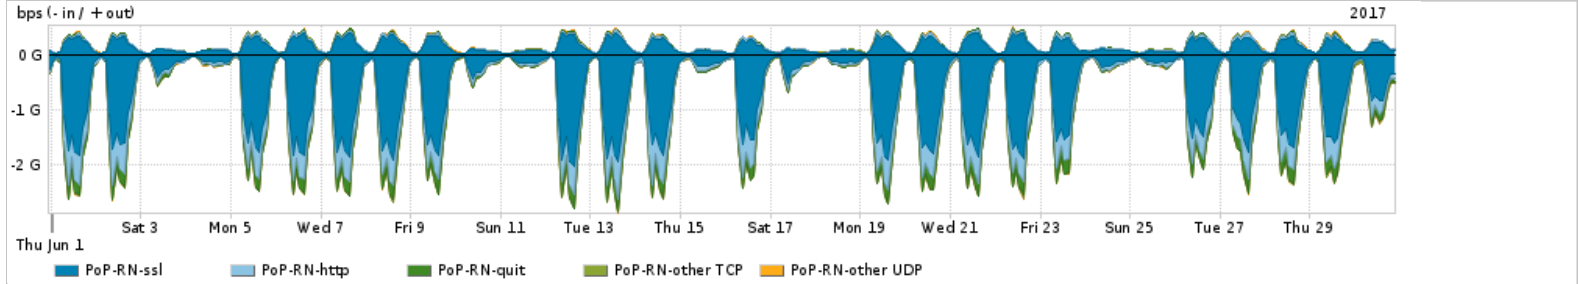

Distribuição do tráfego do PoP-RN por aplicação (análise em camada 3 e 4)

Average | Max | PCT95

PROFILE	APPLICATION	IN	OUT	TOTAL	
☒	PoP-RN	ssl	637.31 Mbps	134.27 Mbps	771.58 Mbps
☒	PoP-RN	http	181.25 Mbps	24.14 Mbps	205.39 Mbps
☒	PoP-RN	quit	80.20 Mbps	5.45 Mbps	85.66 Mbps
☒	PoP-RN	other TCP	6.90 Mbps	3.74 Mbps	10.64 Mbps