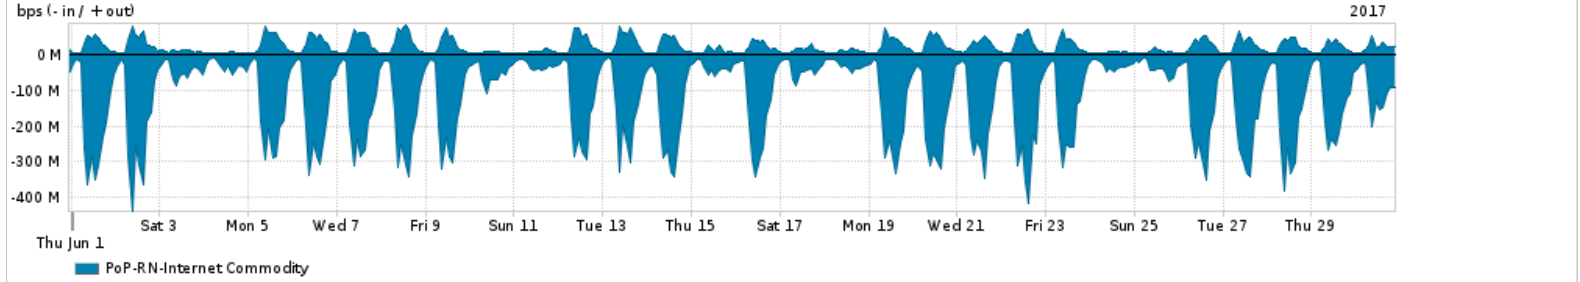

Os gráficos apresentados neste relatório de tráfego estão em formato stack, o que significa que seu valor é uma composição da soma dos componentes listados nas legendas localizadas logo abaixo dos gráficos. Os gráficos estão em "bps x tempo" e possuem dois eixos verticais, Out (positivo) e In (negativo).  
 A primeira coluna da tabela define o ponto de referência para entendimento dos valores de In e Out.  
 A contabilização do tráfego é sob o ponto de vista do AS da RNP, AS1916.

Legenda:  
 PoP - Ponto de presença da RNP  
 Parceiros - Provedores comerciais que a RNP mantém acordos de troca de tráfego  
 Internet Acadêmica - Acesso às redes acadêmicas internacionais, serviço atualmente provido pela RedClara  
 Internet commodity - Acesso pago à Internet global que é oferecido pela RNP aos seus clientes  
 ASN - Número do sistema autônomo  
 Profile - Objeto gerenciável definido arbitrariamente no Peakflow através de diversos parâmetros (ex: bloco cidr, peer-as, as-path, bgp community, interface, etc)

Utilização do serviço de Internet Commodity pelo PoP-RN

PROFILE	PROFILE	IN	OUT	TOTAL	
<input checked="" type="checkbox"/>	PoP-RN	Internet Commodity	121.06 Mbps	23.52 Mbps	144.58 Mbps

Utilização das trocas de tráfego comerciais no Brasil pelo PoP-RN