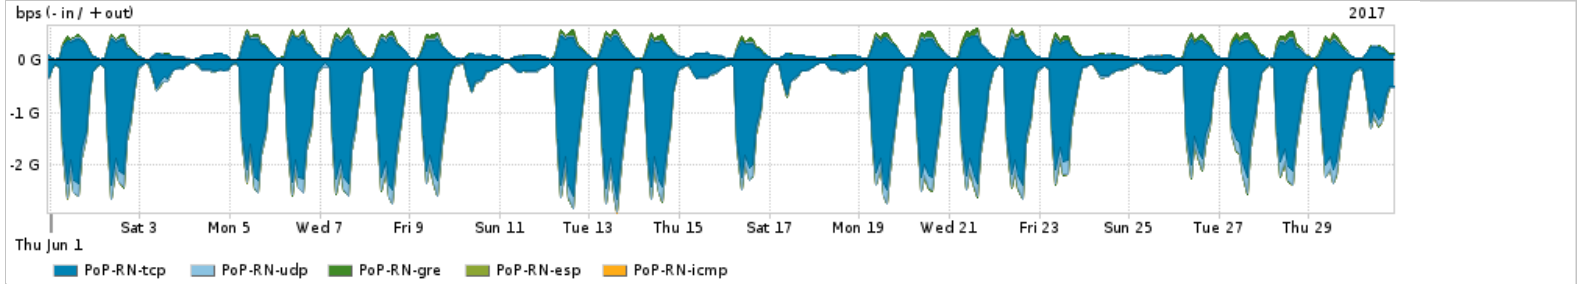

PROFILE	APPLICATION	IN	OUT	TOTAL
☒	PoP-RN	other UDP	2.91 Mbps	2.89 Mbps	5.79 Mbps
☐	PoP-RN	dns	2.37 Mbps	607.87 Kbps	2.98 Mbps
☐	PoP-RN	smtp	613.37 Kbps	1.67 Mbps	2.28 Mbps
☐	PoP-RN	macromedia-fcs	825.62 Kbps	885.92 Kbps	1.71 Mbps
☐	PoP-RN	ssh	644.76 Kbps	1.03 Mbps	1.68 Mbps
☐	PoP-RN	stun	649.21 Kbps	504.31 Kbps	1.15 Mbps

Distribuição do tráfego do PoP-RN por protocolo

Average | Max | PCT95

	PROFILE	PROTOCOL	IN	OUT	TOTAL
☒	PoP-RN	tcp	834.59 Mbps	176.21 Mbps	1.01 Gbps
☒	PoP-RN	udp	86.26 Mbps	9.56 Mbps	95.82 Mbps
☒	PoP-RN	gre	4.19 Mbps	25.80 Mbps	29.99 Mbps
☒	PoP-RN	esp	376.72 Kbps	692.71 Kbps	1.07 Mbps
☒	PoP-RN	icmp	42.56 Kbps	116.12 Kbps	158.69 Kbps
☐	PoP-RN	ipv6	5.04 Kbps	5.02 Kbps	10.06 Kbps
☐	PoP-RN	ipv6-icmp	278.00 bps	1.54 Kbps	1.82 Kbps
☐	PoP-RN	sctp	6.00 bps	0.00 bps	6.00 bps
☐	PoP-RN	ipv6-nonxt	0.00 bps	0.00 bps	0.00 bps

For assistance with this product, please contact support@arbornetworks.com.