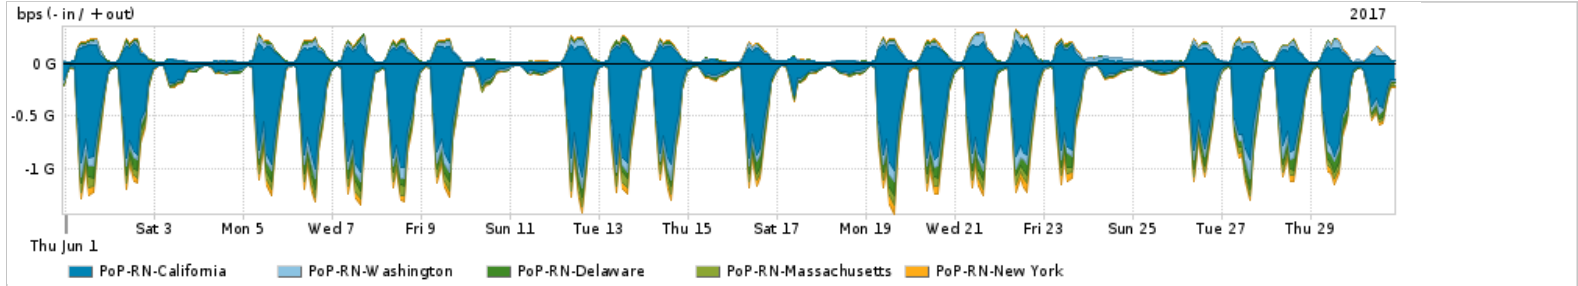

Distribuição do tráfego do PoP-RN por estado, província ou similar

Average | Max | PCT95

PROFILE	REGION	IN	OUT	TOTAL	
☒	PoP-RN	California	318.45 Mbps	63.74 Mbps	382.19 Mbps
☒	PoP-RN	Washington	31.43 Mbps	13.96 Mbps	45.39 Mbps
☒	PoP-RN	Delaware	33.87 Mbps	4.99 Mbps	38.85 Mbps
☒	PoP-RN	Massachusetts	28.43 Mbps	1.15 Mbps	29.58 Mbps
☒	PoP-RN	New York	22.85 Mbps	4.52 Mbps	27.37 Mbps
☐	PoP-RN	Texas	13.95 Mbps	5.85 Mbps	19.80 Mbps
☐	PoP-RN	New Hampshire	10.86 Mbps	427.68 Kbps	11.29 Mbps
☐	PoP-RN	Virginia	6.22 Mbps	4.17 Mbps	10.38 Mbps
☐	PoP-RN	Arizona	9.44 Mbps	229.43 Kbps	9.67 Mbps
☐	PoP-RN	Noord-Holland	5.08 Mbps	366.31 Kbps	5.45 Mbps
☐	PoP-RN	Florida	4.77 Mbps	247.99 Kbps	5.02 Mbps
☐	PoP-RN	District of Columbia	3.62 Mbps	8.87 Kbps	3.63 Mbps
☐	PoP-RN	Rio Grande do Norte	314.02 Kbps	3.00 Mbps	3.31 Mbps
☐	PoP-RN	Sao Paulo	1.81 Mbps	921.25 Kbps	2.74 Mbps
☐	PoP-RN	Connecticut	1.38 Mbps	48.51 Kbps	1.43 Mbps