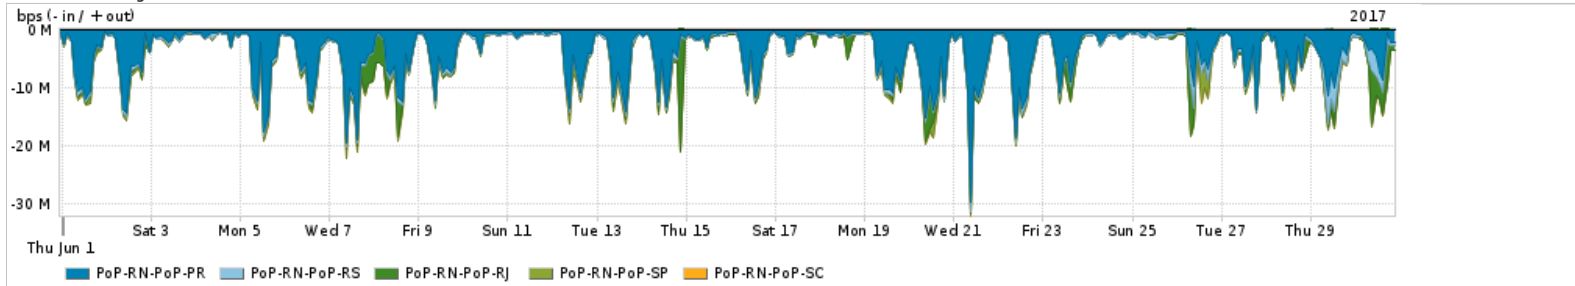

Interesse de tráfego do PoP-RN com os outros PoPs da RNP

Average | Max | PCT95

PROFILE	PROFILE	IN	OUT	TOTAL	
☒	PoP-RN	PoP-PR	3.97 Mbps	2.00 bps	3.97 Mbps
☒	PoP-RN	PoP-RS	552.86 Kbps	3.18 Kbps	556.04 Kbps
☒	PoP-RN	PoP-RJ	483.26 Kbps	4.76 Kbps	488.02 Kbps
☒	PoP-RN	PoP-SP	228.41 Kbps	210.00 bps	228.62 Kbps
☒	PoP-RN	PoP-SC	1.20 Kbps	0.00 bps	1.20 Kbps
☐	PoP-RN	PoP-PI	11.00 bps	0.00 bps	11.00 bps
☐	PoP-RN	PoP-MG	0.00 bps	0.00 bps	0.00 bps