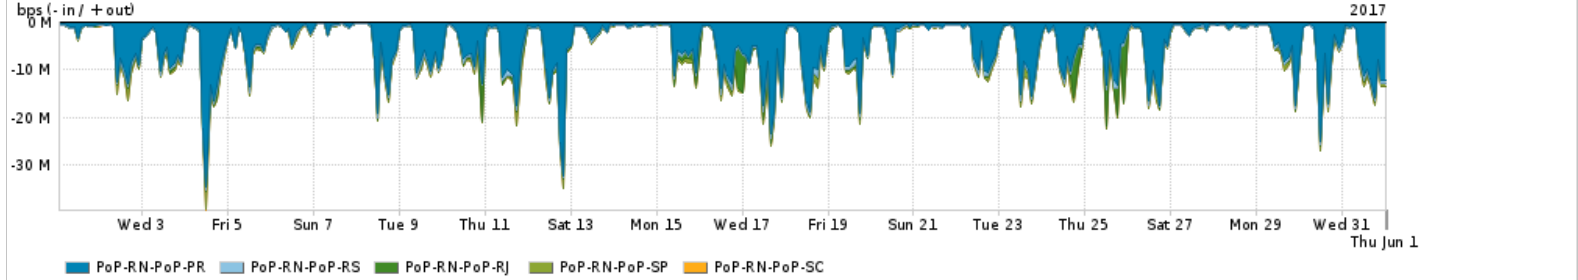

Interesse de tráfego do PoP-RN com os outros PoPs da RNP

Average | Max | PCT95

PROFILE	PROFILE	IN	OUT	TOTAL	
☒	PoP-RN	PoP-PR	4.81 Mbps	4.00 bps	4.81 Mbps
☒	PoP-RN	PoP-RS	462.70 Kbps	536.00 bps	463.24 Kbps
☒	PoP-RN	PoP-RJ	318.12 Kbps	2.87 Kbps	320.98 Kbps
☒	PoP-RN	PoP-SP	305.41 Kbps	11.00 bps	305.42 Kbps
☒	PoP-RN	PoP-SC	1.30 Kbps	0.00 bps	1.30 Kbps
☐	PoP-RN	PoP-PI	18.00 bps	0.00 bps	18.00 bps
☐	PoP-RN	PoP-PE	0.00 bps	0.00 bps	0.00 bps
☐	PoP-RN	PoP-DF	0.00 bps	0.00 bps	0.00 bps
☐	PoP-RN	PoP-RN	0.00 bps	0.00 bps	0.00 bps