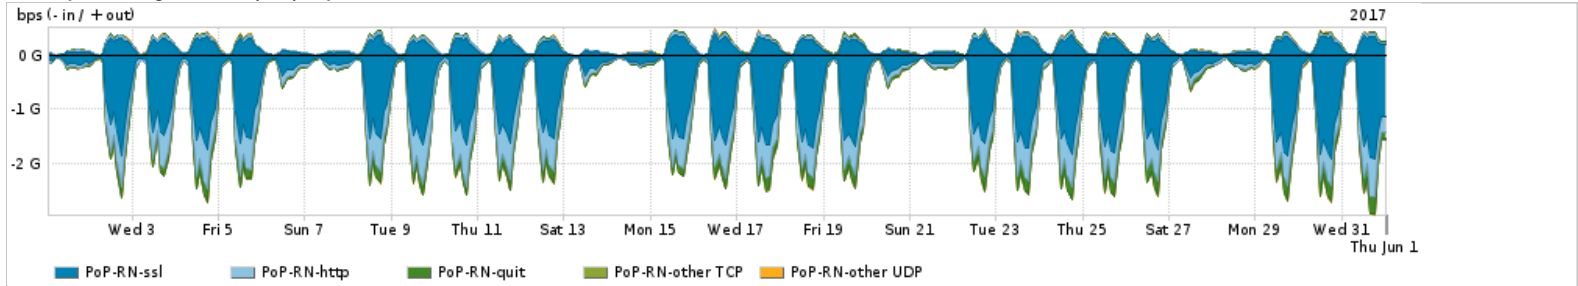

Distribuição do tráfego do PoP-RN por aplicação (análise em camada 3 e 4)

Average | Max | PCT95

PROFILE	APPLICATION	IN	OUT	TOTAL	
☒	PoP-RN	ssl	635.33 Mbps	144.30 Mbps	779.63 Mbps
☒	PoP-RN	http	249.61 Mbps	30.44 Mbps	280.04 Mbps
☒	PoP-RN	quit	83.55 Mbps	6.18 Mbps	89.74 Mbps
☒	PoP-RN	other TCP	6.06 Mbps	4.90 Mbps	10.96 Mbps