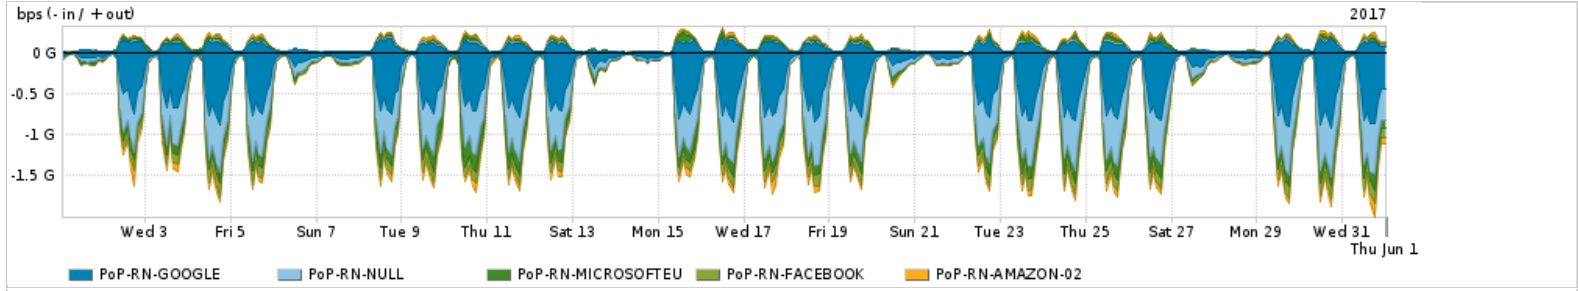

Redes (AS's de origem) mais acessadas pelo PoP-RN

Average | Max | PCT95

PROFILE	AS NAME	ASN	IN	OUT	TOTAL	
☒	PoP-RN	GOOGLE	15169	287.12 Mbps	54.45 Mbps	341.58 Mbps
☒	PoP-RN	NULL	0	216.11 Mbps	4.82 Mbps	220.93 Mbps
☒	PoP-RN	MICROSOFTEU	8068	61.70 Mbps	11.67 Mbps	73.37 Mbps
☒	PoP-RN	FACEBOOK	32934	56.23 Mbps	10.42 Mbps	66.64 Mbps
☒	PoP-RN	AMAZON-02	16509	29.72 Mbps	8.62 Mbps	38.35 Mbps
☐	PoP-RN	ASSOCIAO-NACIONAL-PARA-INCLUSO-DIGITAL-ANI DBR	28135	6.23 Mbps	31.17 Mbps	37.40 Mbps
☐	PoP-RN	NETFLIX	2906	22.31 Mbps	333.61 Kbps	22.65 Mbps
☐	PoP-RN	TASCOM	52871	20.97 Mbps	804.76 Kbps	21.77 Mbps
☐	PoP-RN	MICROSOFT-CORP-MSN-AS-BLOCK	8075	11.39 Mbps	8.65 Mbps	20.04 Mbps
☐	PoP-RN	GCEPSABR	28604	17.95 Mbps	959.85 Kbps	18.91 Mbps