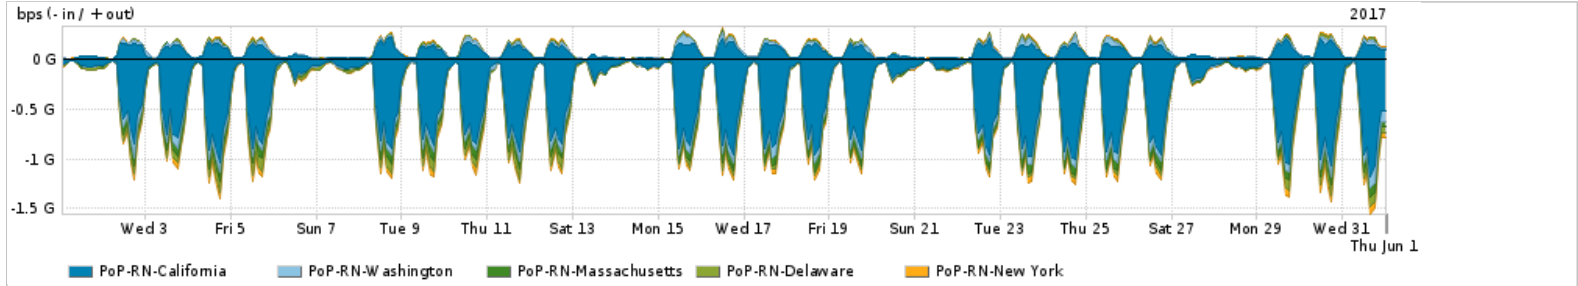

Distribuição do tráfego do PoP-RN por estado, província ou similar

Average | Max | PCT95

PROFILE	REGION	IN	OUT	TOTAL	
☒	PoP-RN	California	337.39 Mbps	64.60 Mbps	401.99 Mbps
☒	PoP-RN	Washington	32.43 Mbps	12.74 Mbps	45.17 Mbps
☒	PoP-RN	Massachusetts	33.09 Mbps	1.34 Mbps	34.43 Mbps
☒	PoP-RN	Delaware	26.90 Mbps	5.20 Mbps	32.10 Mbps
☒	PoP-RN	New York	21.64 Mbps	4.27 Mbps	25.91 Mbps
☐	PoP-RN	Texas	16.48 Mbps	7.54 Mbps	24.02 Mbps
☐	PoP-RN	New Hampshire	11.78 Mbps	470.81 Kbps	12.25 Mbps
☐	PoP-RN	Arizona	11.69 Mbps	272.96 Kbps	11.97 Mbps
☐	PoP-RN	Virginia	8.28 Mbps	3.56 Mbps	11.83 Mbps
☐	PoP-RN	Florida	4.88 Mbps	292.25 Kbps	5.17 Mbps
☐	PoP-RN	Rio Grande do Norte	400.91 Kbps	3.70 Mbps	4.10 Mbps
☐	PoP-RN	Sao Paulo	2.65 Mbps	1.10 Mbps	3.75 Mbps
☐	PoP-RN	Noord-Holland	3.08 Mbps	539.41 Kbps	3.61 Mbps
☐	PoP-RN	Connecticut	2.75 Mbps	70.78 Kbps	2.82 Mbps
☐	PoP-RN	District of Columbia	2.28 Mbps	12.39 Kbps	2.29 Mbps