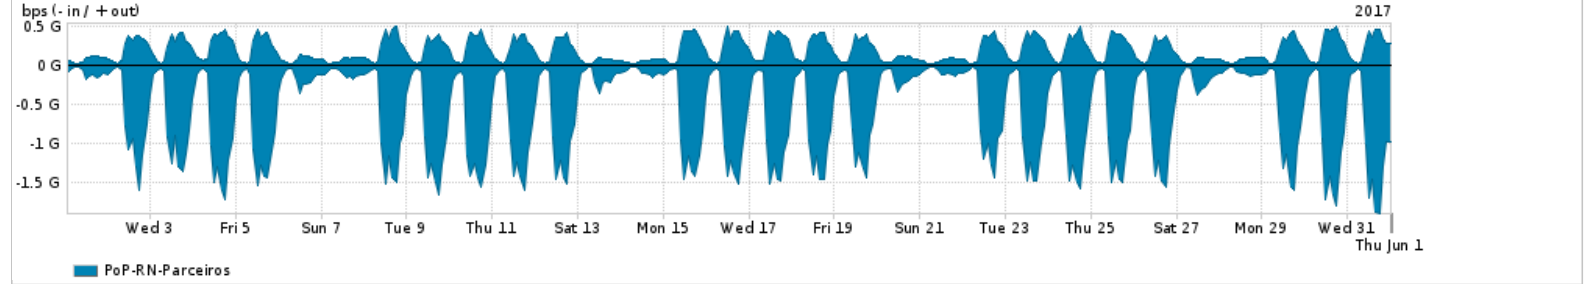

Os gráficos apresentados neste relatório de tráfego estão em formato stack, o que significa que seu valor é uma composição da soma dos componentes listados nas legendas localizadas logo abaixo dos gráficos. Os gráficos estão em "bps x tempo" e possuem dois eixos verticais, Out (positivo) e In (negativo).  
 A primeira coluna da tabela define o ponto de referência para entendimento dos valores de In e Out.  
 A contabilização do tráfego é sob o ponto de vista do AS da RNP, AS1916.

- Legenda:
- PoP - Ponto de presença da RNP
  - Parceiros - Provedores comerciais que a RNP mantém acordos de troca de tráfego
  - Internet Acadêmica - Acesso às redes acadêmicas internacionais, serviço atualmente provido pela RedClara
  - Internet commodity - Acesso pago à Internet global que é oferecido pela RNP aos seus clientes
  - ASN - Número do sistema autônomo
  - Profile - Objeto gerenciável definido arbitrariamente no Peakflow através de diversos parâmetros (ex: bloco cidr, peer-as, as-path, bgp community, interface, etc)

Utilização do serviço de Internet Commodity pelo PoP-RN

PROFILE	PROFILE	IN	OUT	TOTAL	
<input checked="" type="checkbox"/>	PoP-RN	Internet Commodity	173.57 Mbps	38.49 Mbps	212.06 Mbps

Utilização das trocas de tráfego comerciais no Brasil pelo PoP-RN