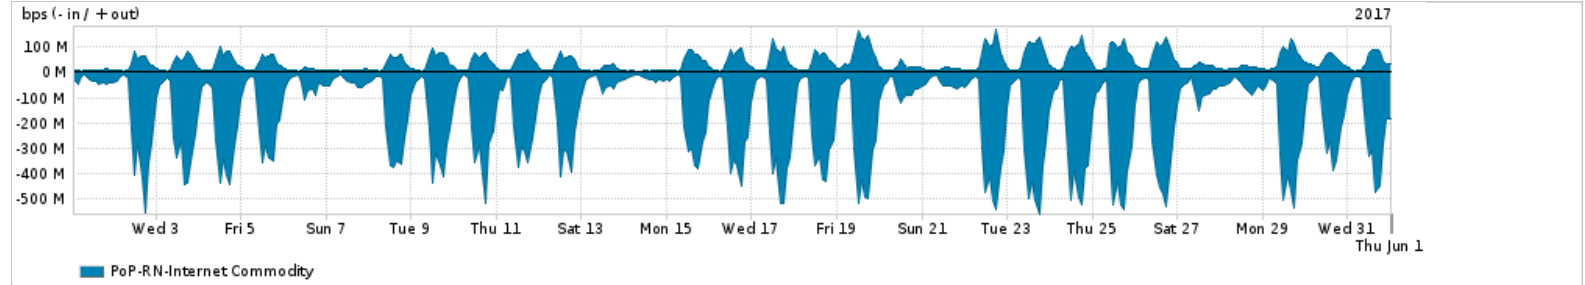

Os gráficos apresentados neste relatório de tráfego estão em formato stack, o que significa que seu valor é uma composição da soma dos componentes listados nas legendas localizadas logo abaixo dos gráficos. Os gráficos estão em "bps x tempo" e possuem dois eixos verticais, Out (positivo) e In (negativo).  
 A primeira coluna da tabela define o ponto de referência para entendimento dos valores de In e Out.  
 A contabilização do tráfego é sob o ponto de vista do AS da RNP, AS1916.

- Legenda:
- PoP - Ponto de presença da RNP
  - Parceiros - Provedores comerciais que a RNP mantém acordos de troca de tráfego
  - Internet Acadêmica - Acesso às redes acadêmicas internacionais, serviço atualmente provido pela RedClara
  - Internet commodity - Acesso pago à Internet global que é oferecido pela RNP aos seus clientes
  - ASN - Número do sistema autônomo
  - Profile - Objeto gerenciável definido arbitrariamente no Peakflow através de diversos parâmetros (ex: bloco cidr, peer-as, as-path, bgp community, interface, etc)

Utilização do serviço de Internet Commodity pelo PoP-RN

PROFILE	PROFILE	IN	OUT	TOTAL	
<input checked="" type="checkbox"/>	PoP-RN	Internet Commodity	173.57 Mbps	38.49 Mbps	212.06 Mbps

Utilização das trocas de tráfego comerciais no Brasil pelo PoP-RN