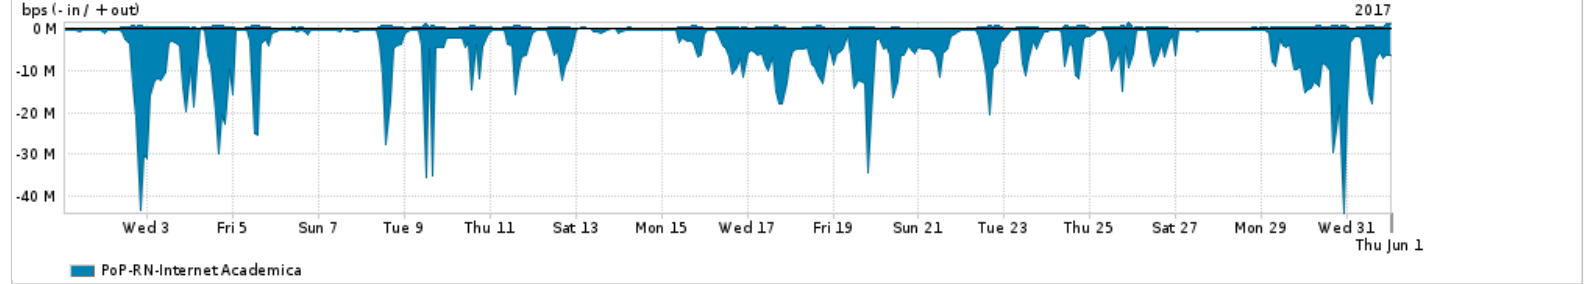

Os gráficos apresentados neste relatório de tráfego estão em formato stack, o que significa que seu valor é uma composição da soma dos componentes listados nas legendas localizadas logo abaixo dos gráficos. Os gráficos estão em "bps x tempo" e possuem dois eixos verticais, Out (positivo) e In (negativo).  
 A primeira coluna da tabela define o ponto de referência para entendimento dos valores de In e Out.  
 A contabilização do tráfego é sob o ponto de vista do AS da RNP, AS1916.

Utilização do serviço de Internet Commodity pelo PoP-RN

PROFILE	PROFILE	IN	OUT	TOTAL	
<input checked="" type="checkbox"/>	PoP-RN	Internet Commodity	173.57 Mbps	38.49 Mbps	212.06 Mbps

Utilização das trocas de tráfego comerciais no Brasil pelo PoP-RN

PROFILE	PROFILE	IN	OUT	TOTAL	
<input checked="" type="checkbox"/>	PoP-RN	Parceiros	588.44 Mbps	182.67 Mbps	771.12 Mbps

Utilização do serviço de Internet acadêmica internacional pelo PoP-RN

PROFILE	PROFILE	IN	OUT	TOTAL	
<input checked="" type="checkbox"/>	PoP-RN	Internet Acadêmica	5.52 Mbps	245.30 Kbps	5.76 Mbps