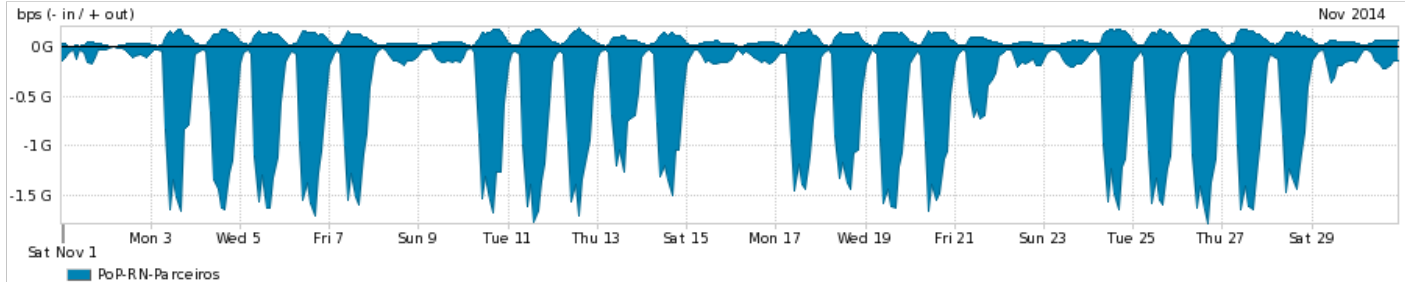

Os gráficos apresentados neste relatório de tráfego estão em formato stack, o que significa que seu valor é uma composição da soma dos componentes listados nas legendas localizadas logo abaixo dos gráficos. Os gráficos estão em "bps x tempo" e possuem dois eixos verticais, Out (positivo) e In (negativo).

A primeira coluna da tabela define o ponto de referência para entendimento dos valores de In e Out.

A contabilização do tráfego é sob o ponto de vista do AS da RNP, AS1916.

Legenda:

PoP - Ponto de presença da RNP

ASN - Número do sistema autônomo

Profile - Objeto gerenciável definido arbitrariamente no Peakflow através de diversos parâmetros (ex: bloco cidr, peer-as, as-path, bgp community, interface, etc)

Utilização do serviço de Internet Commodity pelo PoP-RN

Average | Max | PCT95

PROFILE	PROFILE	IN	OUT	TOTAL	
<input checked="" type="checkbox"/>	PoP-RN	Internet Commodity	186.17 Mbps	12.04 Mbps	198.21 Mbps

Utilização das trocas de tráfego comerciais no Brasil pelo PoP-RN