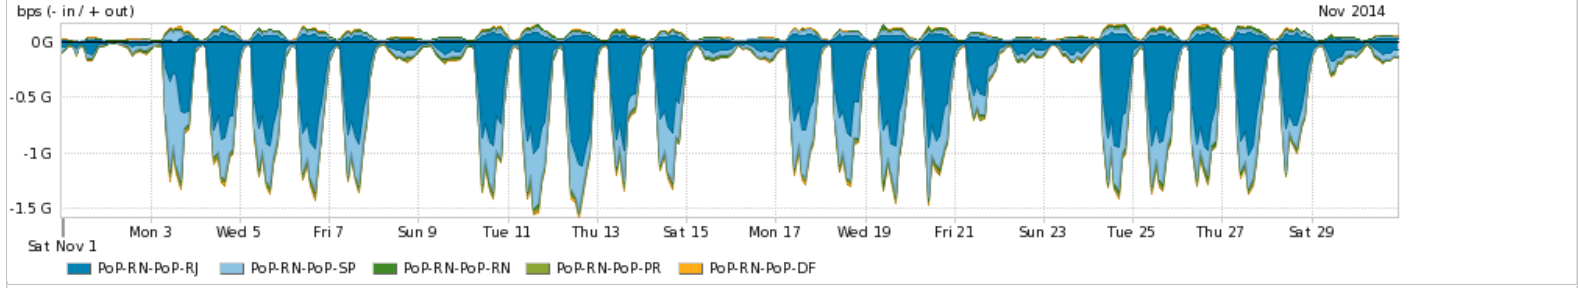

Interesse de tráfego do PoP-RN com os outros PoPs da RNP

Average | Max | PCT95

PROFILE	PROFILE	IN	OUT	TOTAL	
☒	PoP-RN	PoP-RJ	311.73 Mbps	25.96 Mbps	337.69 Mbps
☒	PoP-RN	PoP-SP	148.42 Mbps	18.68 Mbps	167.10 Mbps
☒	PoP-RN	PoP-RN	11.59 Mbps	11.59 Mbps	23.17 Mbps
☒	PoP-RN	PoP-PR	15.05 Mbps	510.33 Kbps	15.56 Mbps
☒	PoP-RN	PoP-DF	8.61 Mbps	4.93 Mbps	13.55 Mbps
☐	PoP-RN	PoP-CE	3.18 Mbps	6.50 Mbps	9.68 Mbps
☐	PoP-RN	PoP-PA	3.52 Mbps	4.19 Mbps	7.71 Mbps
☐	PoP-RN	PoP-MG	3.71 Mbps	1.18 Mbps	4.89 Mbps
☐	PoP-RN	PoP-SC	2.04 Mbps	711.31 Kbps	2.75 Mbps
☐	PoP-RN	PoP-RS	1.68 Mbps	447.60 Kbps	2.13 Mbps