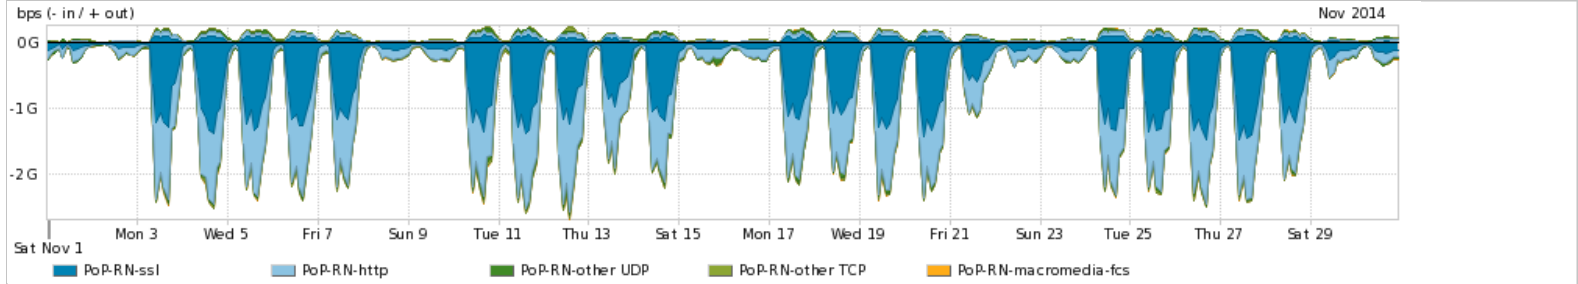

Distribuição do tráfego do PoP-RN por aplicação (análise em camada 3 e 4)

Average | Max | PCT95

PROFILE	APPLICATION	IN	OUT	TOTAL	
☒	PoP-RN	ssl	443.09 Mbps	41.17 Mbps	484.26 Mbps
☒	PoP-RN	http	377.36 Mbps	32.86 Mbps	410.22 Mbps
☒	PoP-RN	other UDP	19.12 Mbps	11.87 Mbps	30.99 Mbps
☒	PoP-RN	other TCP	17.25 Mbps	11.48 Mbps	28.73 Mbps
☐	PoP-RN	rsync	4.14 Mbps	4.02 Mbps	8.16 Mbps