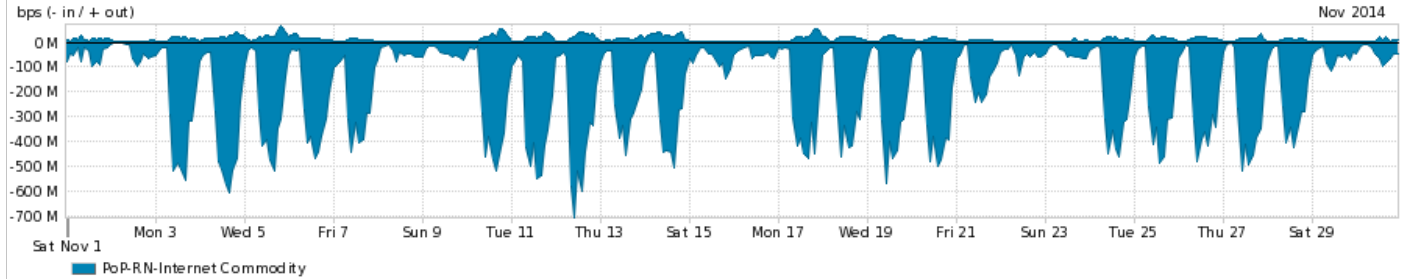

Os gráficos apresentados neste relatório de tráfego estão em formato stack, o que significa que seu valor é uma composição da soma dos componentes listados nas legendas localizadas logo abaixo dos gráficos. Os gráficos estão em "bps x tempo" e possuem dois eixos verticais, Out (positivo) e In (negativo).

A primeira coluna da tabela define o ponto de referência para entendimento dos valores de In e Out.

A contabilização do tráfego é sob o ponto de vista do AS da RNP, AS1916.

Legenda:

PoP - Ponto de presença da RNP

ASN - Número do sistema autônomo

Profile - Objeto gerenciável definido arbitrariamente no Peakflow através de diversos parâmetros (ex: bloco cidr, peer-as, as-path, bgp community, interface, etc)

Utilização do serviço de Internet Commodity pelo PoP-RN

Average | Max | PCT95

PROFILE	PROFILE	IN	OUT	TOTAL	
<input checked="" type="checkbox"/>	PoP-RN	Internet Commodity	186.17 Mbps	12.04 Mbps	198.21 Mbps

Utilização das trocas de tráfego comerciais no Brasil pelo PoP-RN