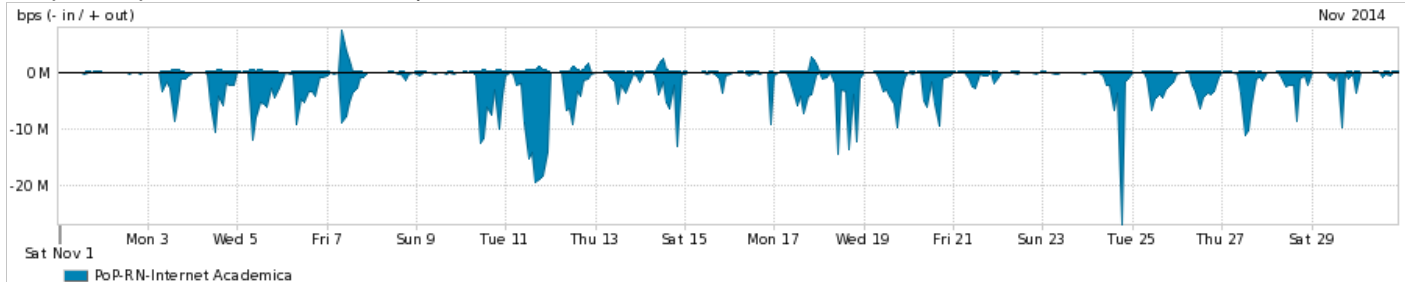

Os gráficos apresentados neste relatório de tráfego estão em formato stack, o que significa que seu valor é uma composição da soma dos componentes listados nas legendas localizadas logo abaixo dos gráficos. Os gráficos estão em "bps x tempo" e possuem dois eixos verticais, Out (positivo) e In (negativo).

Average | Max | PCT95

PROFILE	PROFILE	IN	OUT	TOTAL	
<input checked="" type="checkbox"/>	PoP-RN	Internet Commodity	186.17 Mbps	12.04 Mbps	198.21 Mbps

Utilização das trocas de tráfego comerciais no Brasil pelo PoP-RN

Average | Max | PCT95

PROFILE	PROFILE	IN	OUT	TOTAL	
<input checked="" type="checkbox"/>	PoP-RN	Parceiros	567.44 Mbps	75.51 Mbps	642.96 Mbps

Utilização do serviço de Internet acadêmica internacional pelo PoP-RN