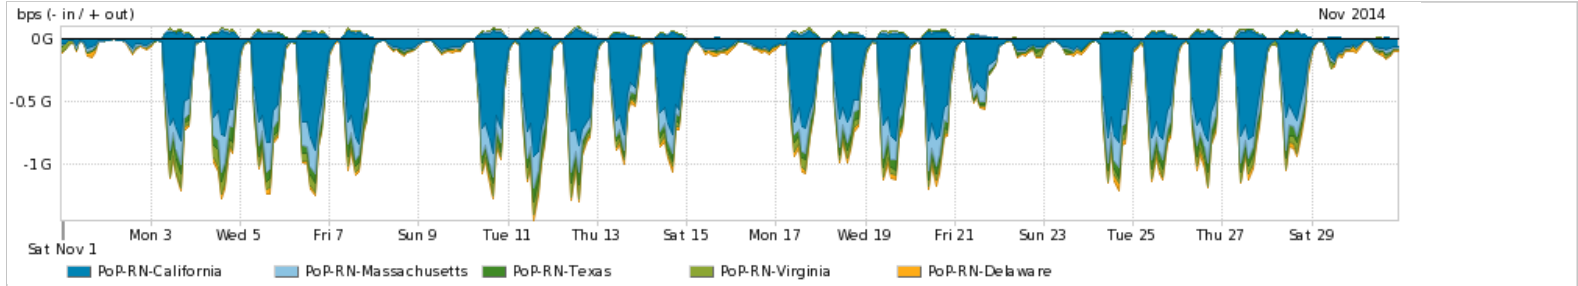

Distribuição do tráfego do PoP-RN por estado, província ou similar

Average | Max | PCT95

PROFILE	REGION	IN	OUT	TOTAL	
☒	PoP-RN	California	268.36 Mbps	18.41 Mbps	286.76 Mbps
☒	PoP-RN	Massachusetts	60.49 Mbps	2.03 Mbps	62.53 Mbps
☒	PoP-RN	Texas	28.12 Mbps	1.68 Mbps	29.80 Mbps
☒	PoP-RN	Virginia	24.88 Mbps	3.53 Mbps	28.41 Mbps
☐	PoP-RN	Washington	19.66 Mbps	2.23 Mbps	21.89 Mbps
☐	PoP-RN	Rio Grande do Norte	4.56 Mbps	12.11 Mbps	16.67 Mbps
☒	PoP-RN	Delaware	16.22 Mbps	57.98 Kbps	16.28 Mbps
☐	PoP-RN	Sao Paulo	8.70 Mbps	3.26 Mbps	11.97 Mbps
☐	PoP-RN	Florida	10.50 Mbps	375.98 Kbps	10.88 Mbps
☐	PoP-RN	Distrito Federal	6.55 Mbps	1.50 Mbps	8.05 Mbps
☐	PoP-RN	District of Columbia	6.44 Mbps	204.24 Kbps	6.64 Mbps
☐	PoP-RN	Colorado	5.95 Mbps	89.63 Kbps	6.04 Mbps
☐	PoP-RN	Arizona	5.11 Mbps	97.08 Kbps	5.21 Mbps
☐	PoP-RN	Quebec	4.82 Mbps	172.40 Kbps	4.99 Mbps
☐	PoP-RN	Noord-Holland	4.85 Mbps	40.38 Kbps	4.89 Mbps