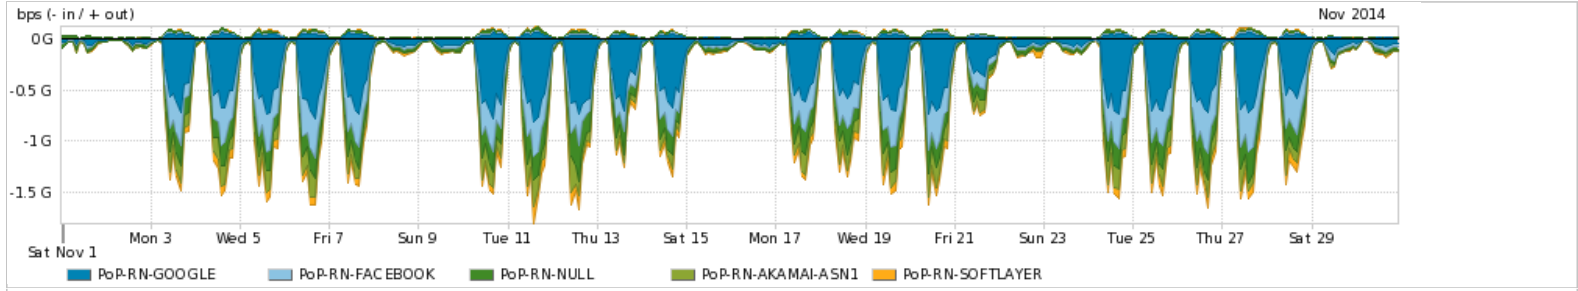

Os gráficos apresentados neste relatório de tráfego estão em formato stack, o que significa que seu valor é uma composição da soma dos componentes listados nas legendas localizadas logo abaixo dos gráficos. Os gráficos estão em "bps x tempo" e possuem dois eixos verticais, Out (positivo) e In (negativo).

Average | Max | PCT95

PROFILE	PROFILE	IN	OUT	TOTAL	
<input checked="" type="checkbox"/>	PoP-RN	Internet Commodity	186.17 Mbps	12.04 Mbps	198.21 Mbps

Utilização das trocas de tráfego comerciais no Brasil pelo PoP-RN

Average | Max | PCT95

PROFILE	PROFILE	IN	OUT	TOTAL	
<input checked="" type="checkbox"/>	PoP-RN	Parceiros	567.44 Mbps	75.51 Mbps	642.96 Mbps

Utilização do serviço de Internet acadêmica internacional pelo PoP-RN

Average | Max | PCT95

PROFILE	PROFILE	IN	OUT	TOTAL	
<input checked="" type="checkbox"/>	PoP-RN	Internet Acadêmica	2.25 Mbps	145.76 Kbps	2.39 Mbps

Redes (AS's de origem) mais acessadas pelo PoP-RN

Average | Max | PCT95