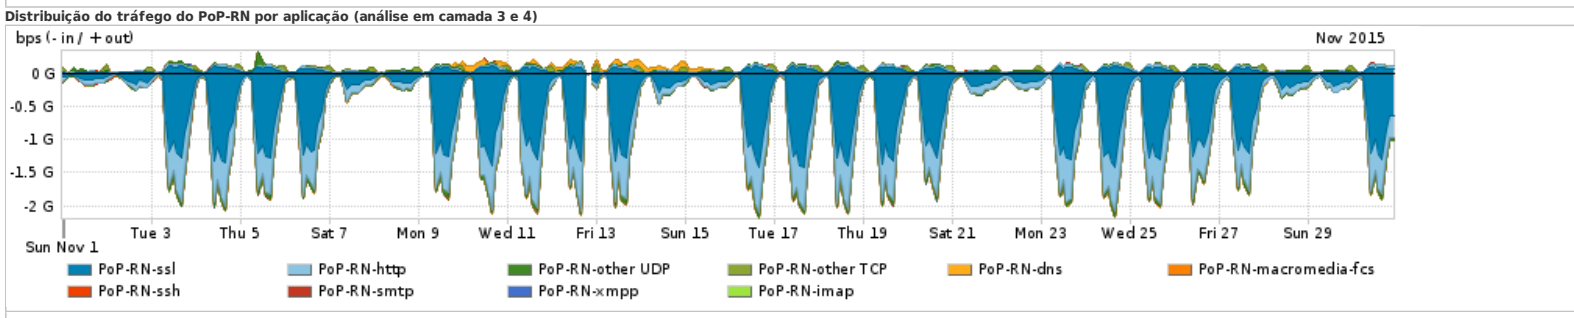

Interesse de tráfego do PoP-RN com os outros PoPs da RNP

[Average](#) | [Max](#) | [PCT95](#)

PROFILE	PROFILE	IN	OUT	TOTAL	
<input type="checkbox"/>	PoP-RN	PoP-RJ	35.50 Mbps	1.10 Mbps	36.60 Mbps
<input type="checkbox"/>	PoP-RN	PoP-DF	3.00 bps	11.62 Mbps	11.62 Mbps
<input type="checkbox"/>	PoP-RN	PoP-PR	2.79 Mbps	66.80 Kbps	2.86 Mbps
<input type="checkbox"/>	PoP-RN	PoP-SP	307.89 Kbps	1.04 Mbps	1.35 Mbps
<input type="checkbox"/>	PoP-RN	PoP-RS	940.66 Kbps	53.00 bps	940.71 Kbps
<input type="checkbox"/>	PoP-RN	PoP-BA	364.26 Kbps	43.92 Kbps	408.17 Kbps
<input type="checkbox"/>	PoP-RN	PoP-MG	57.00 bps	173.14 Kbps	173.20 Kbps
<input type="checkbox"/>	PoP-RN	PoP-SE	0.00 bps	172.28 Kbps	172.28 Kbps
<input type="checkbox"/>	PoP-RN	PoP-ES	0.00 bps	124.03 Kbps	124.03 Kbps

Average | Max | PCT95

PROFILE	REGION	IN	OUT	TOTAL	
<input type="checkbox"/>	PoP-RN	California	319.89 Mbps	22.69 Mbps	342.58 Mbps
<input type="checkbox"/>	PoP-RN	Massachusetts	57.98 Mbps	1.10 Mbps	59.09 Mbps
<input type="checkbox"/>	PoP-RN	Washington	20.23 Mbps	2.80 Mbps	23.03 Mbps
<input type="checkbox"/>	PoP-RN	Virginia	10.77 Mbps	1.98 Mbps	12.76 Mbps
<input type="checkbox"/>	PoP-RN	Arizona	8.71 Mbps	94.84 Kbps	8.80 Mbps
<input type="checkbox"/>	PoP-RN	Ceara	7.54 Mbps	201.90 Kbps	7.74 Mbps
<input type="checkbox"/>	PoP-RN	District of Columbia	7.06 Mbps	194.46 Kbps	7.26 Mbps
<input type="checkbox"/>	PoP-RN	Colorado	6.58 Mbps	168.28 Kbps	6.75 Mbps
<input type="checkbox"/>	PoP-RN	Florida	5.68 Mbps	138.37 Kbps	5.82 Mbps
<input type="checkbox"/>	PoP-RN	Texas	5.34 Mbps	273.99 Kbps	5.61 Mbps
<input type="checkbox"/>	PoP-RN	Sao Paulo	2.77 Mbps	1.61 Mbps	4.38 Mbps
<input type="checkbox"/>	PoP-RN	Quebec	3.07 Mbps	61.98 Kbps	3.14 Mbps
<input type="checkbox"/>	PoP-RN	Delaware	2.55 Mbps	83.60 Kbps	2.64 Mbps
<input type="checkbox"/>	PoP-RN	New York	1.99 Mbps	129.88 Kbps	2.12 Mbps
<input type="checkbox"/>	PoP-RN	Amazonas	88.43 Kbps	1.91 Mbps	2.00 Mbps