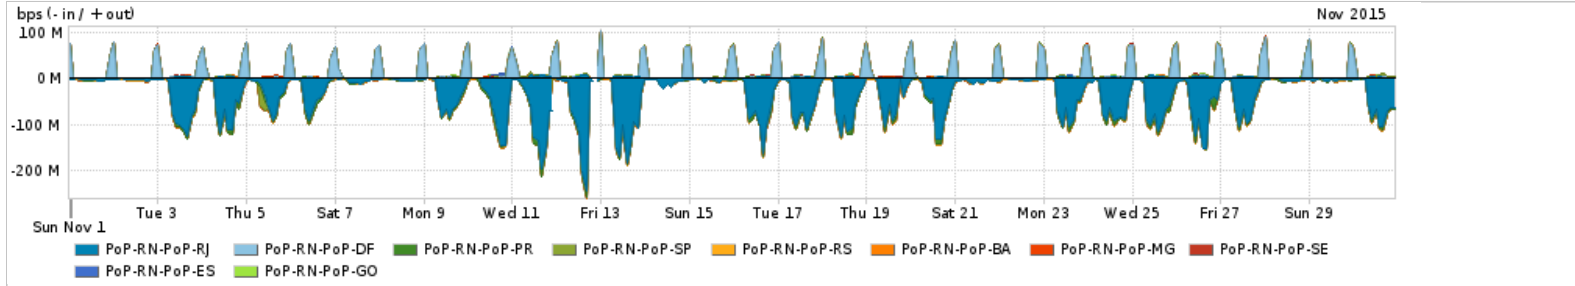

PROFILE	PROFILE	IN	OUT	TOTAL	
<input type="checkbox"/>	PoP-RN	Internet Acadêmica	2.20 Mbps	69.56 Kbps	2.27 Mbps

Redes (AS's de origem) mais acessadas pelo PoP-RN

[Average](#) | [Max](#) | [PCT95](#)

PROFILE	AS NAME	ASN	IN	OUT	TOTAL	
<input type="checkbox"/>	PoP-RN	GOOGLE	15169	284.30 Mbps	13.11 Mbps	297.41 Mbps
<input type="checkbox"/>	PoP-RN	AKAMAI-ASN1	20940	55.04 Mbps	913.07 Kbps	55.95 Mbps
<input type="checkbox"/>	PoP-RN	NULL	0	37.22 Mbps	13.64 Mbps	50.86 Mbps
<input type="checkbox"/>	PoP-RN	FACEBOOK	32934	47.37 Mbps	3.33 Mbps	50.70 Mbps
<input type="checkbox"/>	PoP-RN	AMAZON-02	16509	17.62 Mbps	1.77 Mbps	19.39 Mbps
<input type="checkbox"/>	PoP-RN	Microsoft-MSN-AS	8075	13.95 Mbps	4.71 Mbps	18.66 Mbps
<input type="checkbox"/>	PoP-RN	DCLUX	24611	18.60 Mbps	0.00 bps	18.60 Mbps
<input type="checkbox"/>	PoP-RN	ASSOCIAO-NACIONAL-PARA-INCLUSO-DIGITAL-ANIDBR	28135	16.84 Mbps	1.48 Kbps	16.84 Mbps
<input type="checkbox"/>	PoP-RN	GCEPSABR	28604	13.12 Mbps	329.47 Kbps	13.45 Mbps
<input type="checkbox"/>	PoP-RN	CLOUDFLARENET	13335	3.37 Mbps	7.56 Mbps	10.93 Mbps

Interesse de tráfego do PoP-RN com os outros PoPs da RNP

[Average](#) | [Max](#) | [PCT95](#)

PROFILE	PROFILE	IN	OUT	TOTAL	
<input type="checkbox"/>	PoP-RN	PoP-RJ	35.50 Mbps	1.10 Mbps	36.60 Mbps
<input type="checkbox"/>	PoP-RN	PoP-DF	3.00 bps	11.62 Mbps	11.62 Mbps
<input type="checkbox"/>	PoP-RN	PoP-PR	2.79 Mbps	66.80 Kbps	2.86 Mbps
<input type="checkbox"/>	PoP-RN	PoP-SP	307.89 Kbps	1.04 Mbps	1.35 Mbps
<input type="checkbox"/>	PoP-RN	PoP-RS	940.66 Kbps	53.00 bps	940.71 Kbps
<input type="checkbox"/>	PoP-RN	PoP-BA	364.26 Kbps	43.92 Kbps	408.17 Kbps
<input type="checkbox"/>	PoP-RN	PoP-MG	57.00 bps	173.14 Kbps	173.20 Kbps
<input type="checkbox"/>	PoP-RN	PoP-SE	0.00 bps	172.28 Kbps	172.28 Kbps
<input type="checkbox"/>	PoP-RN	PoP-ES	0.00 bps	124.03 Kbps	124.03 Kbps