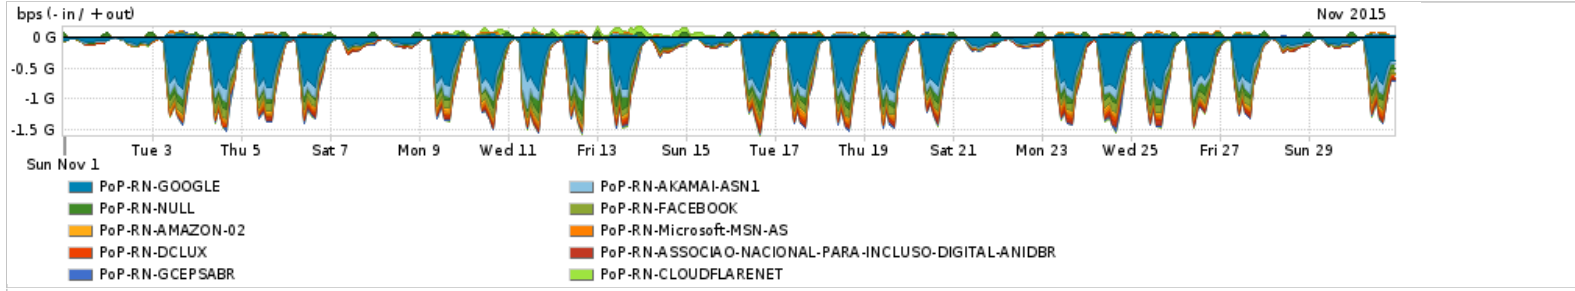

Redes (AS's de origem) mais acessadas pelo PoP-RN

[Average](#) | [Max](#) | [PCT95](#)

PROFILE	AS NAME	ASN	IN	OUT	TOTAL	
☐	PoP-RN	GOOGLE	15169	284.30 Mbps	13.11 Mbps	297.41 Mbps
☐	PoP-RN	AKAMAI-ASN1	20940	55.04 Mbps	913.07 Kbps	55.95 Mbps
☐	PoP-RN	NULL	0	37.22 Mbps	13.64 Mbps	50.86 Mbps
☐	PoP-RN	FACEBOOK	32934	47.37 Mbps	3.33 Mbps	50.70 Mbps
☐	PoP-RN	AMAZON-02	16509	17.62 Mbps	1.77 Mbps	19.39 Mbps
☐	PoP-RN	Microsoft-MSN-AS	8075	13.95 Mbps	4.71 Mbps	18.66 Mbps
☐	PoP-RN	DCLUX	24611	18.60 Mbps	0.00 bps	18.60 Mbps
☐	PoP-RN	ASSOCIAO-NACIONAL-PARA-INCLUSO-DIGITAL-ANIDBR	28135	16.84 Mbps	1.48 Kbps	16.84 Mbps
☐	PoP-RN	GCEPSABR	28604	13.12 Mbps	329.47 Kbps	13.45 Mbps
☐	PoP-RN	CLOUDFLARENET	13335	3.37 Mbps	7.56 Mbps	10.93 Mbps