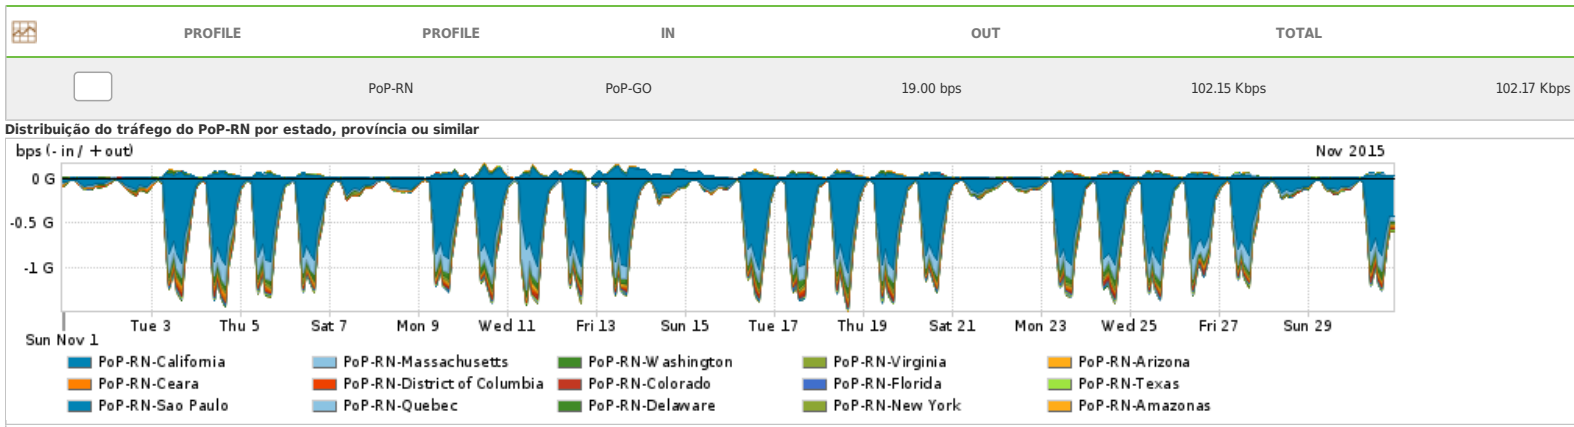

PROFILE	PROFILE	IN	OUT	TOTAL	
<input type="checkbox"/>	PoP-RN	Internet Acadêmica	2.20 Mbps	69.56 Kbps	2.27 Mbps

Redes (AS's de origem) mais acessadas pelo PoP-RN

[Average](#) | [Max](#) | [PCT95](#)

PROFILE	AS NAME	ASN	IN	OUT	TOTAL	
<input type="checkbox"/>	PoP-RN	GOOGLE	15169	284.30 Mbps	13.11 Mbps	297.41 Mbps
<input type="checkbox"/>	PoP-RN	AKAMAI-ASN1	20940	55.04 Mbps	913.07 Kbps	55.95 Mbps
<input type="checkbox"/>	PoP-RN	NULL	0	37.22 Mbps	13.64 Mbps	50.86 Mbps
<input type="checkbox"/>	PoP-RN	FACEBOOK	32934	47.37 Mbps	3.33 Mbps	50.70 Mbps
<input type="checkbox"/>	PoP-RN	AMAZON-02	16509	17.62 Mbps	1.77 Mbps	19.39 Mbps
<input type="checkbox"/>	PoP-RN	Microsoft-MSN-AS	8075	13.95 Mbps	4.71 Mbps	18.66 Mbps
<input type="checkbox"/>	PoP-RN	DCLUX	24611	18.60 Mbps	0.00 bps	18.60 Mbps
<input type="checkbox"/>	PoP-RN	ASSOCIAO-NACIONAL-PARA-INCLUSO-DIGITAL-ANIDBR	28135	16.84 Mbps	1.48 Kbps	16.84 Mbps
<input type="checkbox"/>	PoP-RN	GCEPSABR	28604	13.12 Mbps	329.47 Kbps	13.45 Mbps
<input type="checkbox"/>	PoP-RN	CLOUDFLARENET	13335	3.37 Mbps	7.56 Mbps	10.93 Mbps

Interesse de tráfego do PoP-RN com os outros PoPs da RNP

[Average](#) | [Max](#) | [PCT95](#)

PROFILE	PROFILE	IN	OUT	TOTAL	
<input type="checkbox"/>	PoP-RN	PoP-RJ	35.50 Mbps	1.10 Mbps	36.60 Mbps
<input type="checkbox"/>	PoP-RN	PoP-DF	3.00 bps	11.62 Mbps	11.62 Mbps
<input type="checkbox"/>	PoP-RN	PoP-PR	2.79 Mbps	66.80 Kbps	2.86 Mbps
<input type="checkbox"/>	PoP-RN	PoP-SP	307.89 Kbps	1.04 Mbps	1.35 Mbps
<input type="checkbox"/>	PoP-RN	PoP-RS	940.66 Kbps	53.00 bps	940.71 Kbps
<input type="checkbox"/>	PoP-RN	PoP-BA	364.26 Kbps	43.92 Kbps	408.17 Kbps
<input type="checkbox"/>	PoP-RN	PoP-MG	57.00 bps	173.14 Kbps	173.20 Kbps
<input type="checkbox"/>	PoP-RN	PoP-SE	0.00 bps	172.28 Kbps	172.28 Kbps
<input type="checkbox"/>	PoP-RN	PoP-ES	0.00 bps	124.03 Kbps	124.03 Kbps