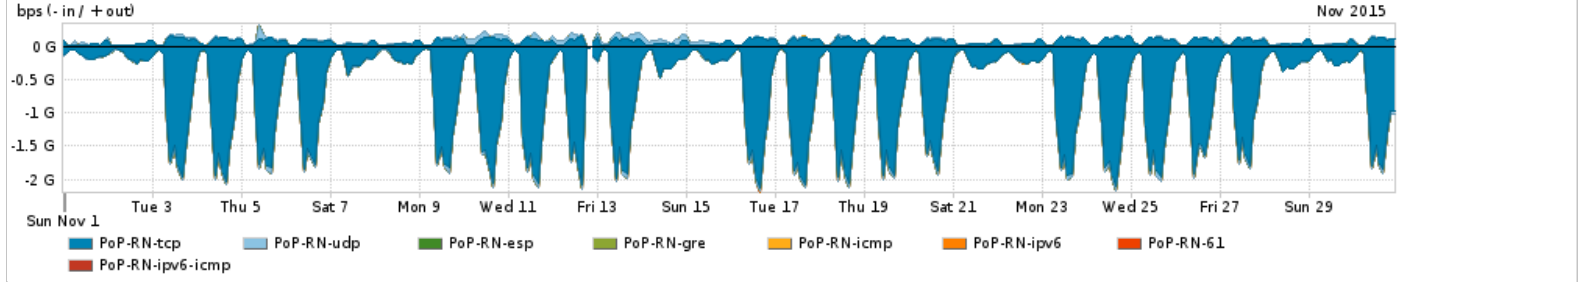

PROFILE	APPLICATION	IN	OUT	TOTAL	
☐	PoP-RN	other UDP	20.39 Mbps	9.90 Mbps	30.28 Mbps
☐	PoP-RN	other TCP	6.08 Mbps	14.21 Mbps	20.28 Mbps
☐	PoP-RN	dns	1.37 Mbps	9.46 Mbps	10.83 Mbps
☐	PoP-RN	macromedia-fcs	1.86 Mbps	58.66 Kbps	1.92 Mbps
☐	PoP-RN	ssh	950.23 Kbps	407.06 Kbps	1.36 Mbps
☐	PoP-RN	smtp	830.04 Kbps	442.21 Kbps	1.27 Mbps
☐	PoP-RN	xmpp	182.87 Kbps	70.80 Kbps	253.67 Kbps
☐	PoP-RN	imap	151.48 Kbps	840.00 bps	152.32 Kbps

Distribuição do tráfego do PoP-RN por protocolo

Average | Max | PCT95

PROFILE	PROTOCOL	IN	OUT	TOTAL	
☐	PoP-RN	tcp	693.22 Mbps	64.38 Mbps	757.60 Mbps
☐	PoP-RN	udp	21.64 Mbps	19.48 Mbps	41.12 Mbps
☐	PoP-RN	esp	81.47 Kbps	79.37 Kbps	160.84 Kbps
☐	PoP-RN	gre	81.07 Kbps	14.90 Kbps	95.98 Kbps
☐	PoP-RN	icmp	35.02 Kbps	56.84 Kbps	91.86 Kbps
☐	PoP-RN	61	241.00 bps	0.00 bps	241.00 bps
☐	PoP-RN	ipv6	106.00 bps	135.00 bps	241.00 bps
☐	PoP-RN	ipv6-icmp	2.00 bps	92.00 bps	94.00 bps

For assistance with this product, please contact support@arbornetworks.com.