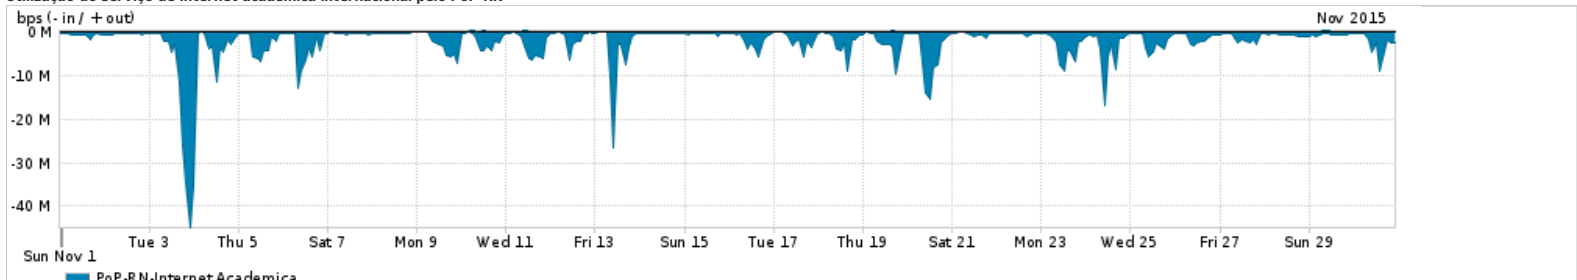

Os gráficos apresentados neste relatório de tráfego estão em formato stack, o que significa que seu valor é uma composição da soma dos componentes listados nas legendas localizadas logo abaixo dos gráficos. Os gráficos estão em "bps x tempo" e possuem dois eixos verticais, Out (positivo) e In (negativo).  
 A primeira coluna da tabela define o ponto de referência para entendimento dos valores de In e Out.  
 A contabilização do tráfego é sob o ponto de vista do AS da RNP, AS1916.

- Legenda:
- PoP - Ponto de presença da RNP
  - Parceiros - Provedores comerciais que a RNP mantém acordos de troca de tráfego
  - Internet Acadêmica - Acesso às redes acadêmicas internacionais, serviço atualmente provido pela RedClara
  - Internet commodity - Acesso pago à Internet global que é oferecido pela RNP aos seus clientes
  - ASN - Número do sistema autônomo
  - Profile - Objeto gerenciável definido arbitrariamente no Peakflow através de diversos parâmetros (ex: bloco cidr, peer-as, as-path, bgp community, interface, etc)

Utilização do serviço de Internet Commodity pelo PoP-RN

Average | Max | PCT95

PROFILE	PROFILE	IN	OUT	TOTAL	
<input type="checkbox"/>	PoP-RN	Internet Commodity	148.63 Mbps	14.18 Mbps	162.82 Mbps

Utilização das trocas de tráfego comerciais no Brasil pelo PoP-RN

Average | Max | PCT95

PROFILE	PROFILE	IN	OUT	TOTAL	
<input type="checkbox"/>	PoP-RN	Parceiros	524.17 Mbps	54.42 Mbps	578.59 Mbps

Utilização do serviço de Internet acadêmica internacional pelo PoP-RN

Average | Max | PCT95