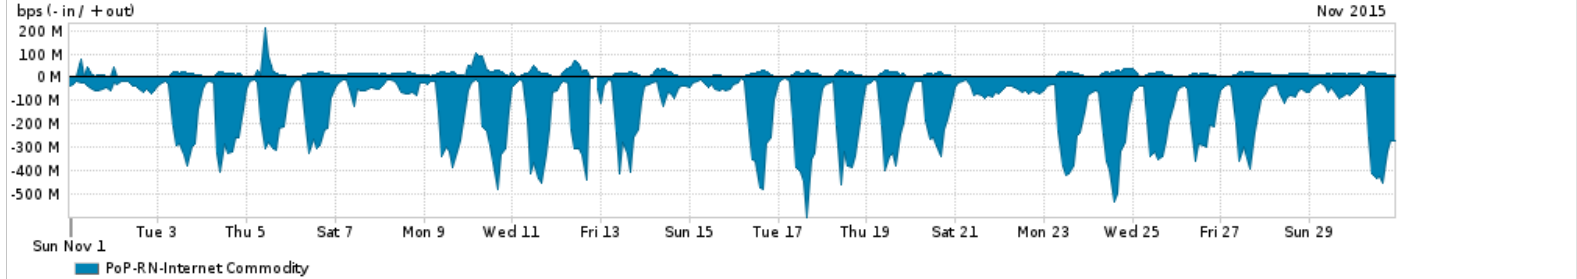

Os gráficos apresentados neste relatório de tráfego estão em formato stack, o que significa que seu valor é uma composição da soma dos componentes listados nas legendas localizadas logo abaixo dos gráficos. Os gráficos estão em "bps x tempo" e possuem dois eixos verticais, Out (positivo) e In (negativo).  
 A primeira coluna da tabela define o ponto de referência para entendimento dos valores de In e Out.  
 A contabilização do tráfego é sob o ponto de vista do AS da RNP, AS1916.

- Legenda:
- PoP - Ponto de presença da RNP
  - Parceiros - Provedores comerciais que a RNP mantém acordos de troca de tráfego
  - Internet Acadêmica - Acesso às redes acadêmicas internacionais, serviço atualmente provido pela RedClara
  - Internet commodity - Acesso pago à Internet global que é oferecido pela RNP aos seus clientes
  - ASN - Número do sistema autônomo
  - Profile - Objeto gerenciável definido arbitrariamente no Peakflow através de diversos parâmetros (ex: bloco cidr, peer-as, as-path, bgp community, interface, etc)

Utilização do serviço de Internet Commodity pelo PoP-RN

Average | Max | PCT95

PROFILE	PROFILE	IN	OUT	TOTAL	
<input type="checkbox"/>	PoP-RN	Internet Commodity	148.63 Mbps	14.18 Mbps	162.82 Mbps

Utilização das trocas de tráfego comerciais no Brasil pelo PoP-RN