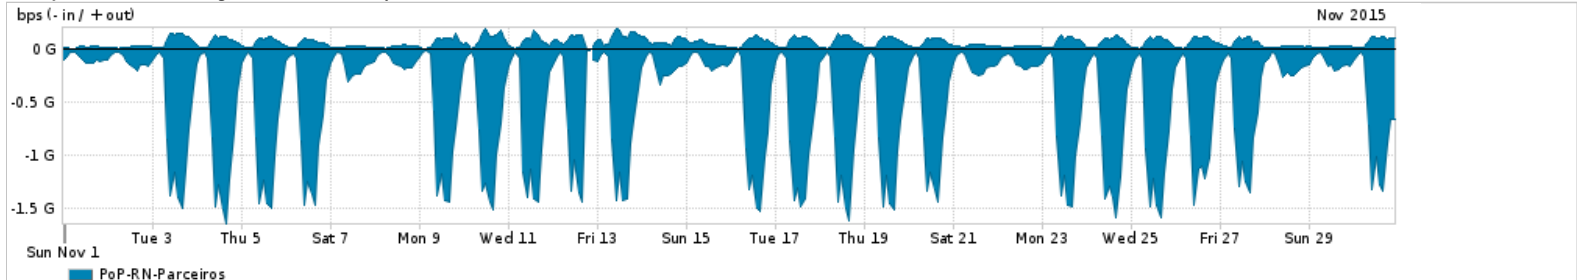

Os gráficos apresentados neste relatório de tráfego estão em formato stack, o que significa que seu valor é uma composição da soma dos componentes listados nas legendas localizadas logo abaixo dos gráficos. Os gráficos estão em "bps x tempo" e possuem dois eixos verticais, Out (positivo) e In (negativo).  
 A primeira coluna da tabela define o ponto de referência para entendimento dos valores de In e Out.  
 A contabilização do tráfego é sob o ponto de vista do AS da RNP, AS1916.

- Legenda:
- PoP - Ponto de presença da RNP
  - Parceiros - Provedores comerciais que a RNP mantém acordos de troca de tráfego
  - Internet Acadêmica - Acesso às redes acadêmicas internacionais, serviço atualmente provido pela RedClara
  - Internet commodity - Acesso pago à Internet global que é oferecido pela RNP aos seus clientes
  - ASN - Número do sistema autônomo
  - Profile - Objeto gerenciável definido arbitrariamente no Peakflow através de diversos parâmetros (ex: bloco cidr, peer-as, as-path, bgp community, interface, etc)

Utilização do serviço de Internet Commodity pelo PoP-RN

Average | Max | PCT95

PROFILE	PROFILE	IN	OUT	TOTAL	
<input type="checkbox"/>	PoP-RN	Internet Commodity	148.63 Mbps	14.18 Mbps	162.82 Mbps

Utilização das trocas de tráfego comerciais no Brasil pelo PoP-RN