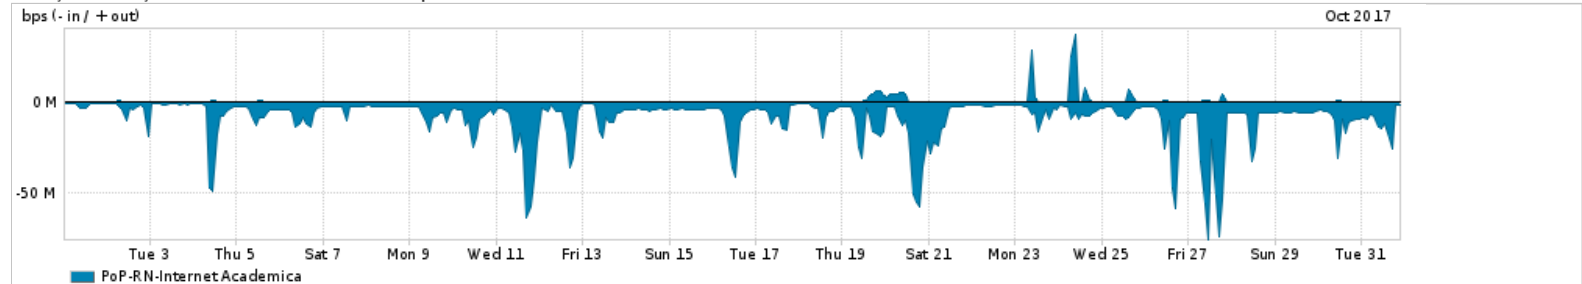

Utilização do serviço de Internet acadêmica internacional pelo PoP-RN

Average | Max | PCT95

PROFILE	PROFILE	IN	OUT	TOTAL	
☒	PoP-RN	Internet Acadêmica	8.74 Mbps	705.94 Kbps	9.45 Mbps