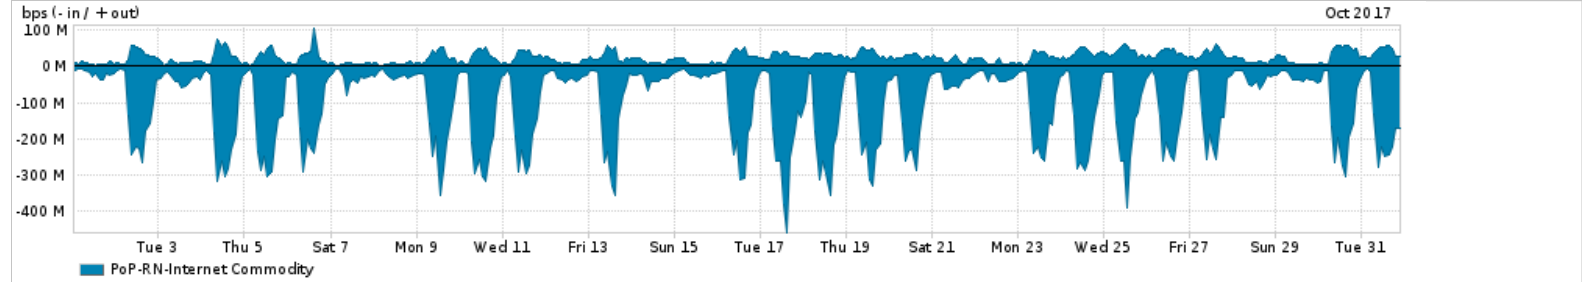

Os gráficos apresentados neste relatório de tráfego estão em formato stack, o que significa que seu valor é uma composição da soma dos componentes listados nas legendas localizadas logo abaixo dos gráficos. Os gráficos estão em "bps x tempo" e possuem dois eixos verticais, Out (positivo) e In (negativo).

A primeira coluna da tabela define o ponto de referência para entendimento dos valores de In e Out.
A contabilização do tráfego é sob o ponto de vista do AS da RNP, AS1916.

Legenda:

- PoP - Ponto de presença da RNP
- Parceiros - Provedores comerciais que a RNP mantém acordos de troca de tráfego
- Internet Acadêmica - Acesso às redes acadêmicas internacionais, serviço atualmente provido pela RedClara
- Internet commodity - Acesso pago à Internet global que é oferecido pela RNP aos seus clientes
- ASN - Número do sistema autônomo
- Profile - Objeto gerenciável definido arbitrariamente no Peakflow através de diversos parâmetros (ex: bloco cidr, peer-as, as-path, bgp community, interface, etc)

Utilização do serviço de Internet Commodity pelo PoP-RN

Average | Max | PCT95

PROFILE	PROFILE	IN	OUT	TOTAL	
<input checked="" type="checkbox"/>	PoP-RN	Internet Commodity	105.08 Mbps	24.64 Mbps	129.72 Mbps