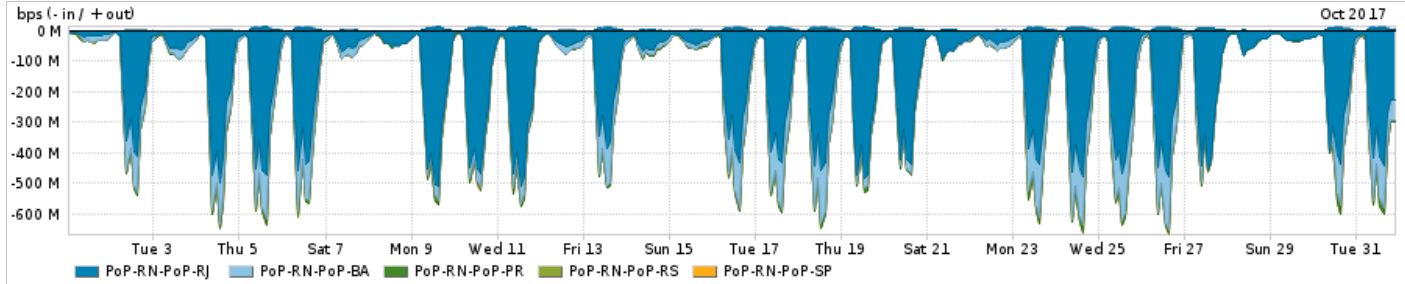

Interesse de tráfego do PoP-RN com os outros PoPs da RNP

Average | Max | PCT95

PROFILE	PROFILE	IN	OUT	TOTAL	
☒	PoP-RN	PoP-RJ	151.27 Mbps	3.13 Mbps	154.40 Mbps
☒	PoP-RN	PoP-BA	37.10 Mbps	902.64 Kbps	38.00 Mbps
☒	PoP-RN	PoP-PR	4.56 Mbps	0.00 bps	4.56 Mbps
☒	PoP-RN	PoP-RS	464.91 Kbps	75.00 bps	464.99 Kbps
☒	PoP-RN	PoP-SP	132.99 Kbps	767.00 bps	133.75 Kbps
☐	PoP-RN	PoP-MA	61.53 Kbps	0.00 bps	61.53 Kbps
☐	PoP-RN	PoP-PB	14.36 Kbps	338.00 bps	14.69 Kbps
☐	PoP-RN	PoP-SC	2.47 Kbps	21.00 bps	2.49 Kbps
☐	PoP-RN	PoP-DF	1.44 Kbps	14.00 bps	1.45 Kbps