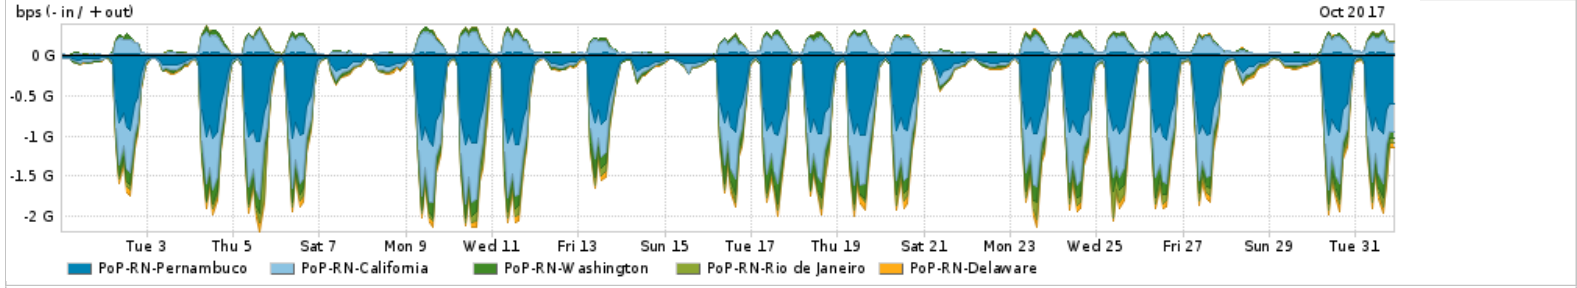

PROFILE	PROFILE	IN	OUT	TOTAL
☐	PoP-RN	PoP-RN	277.00 bps	277.00 bps
				554.00 bps

Distribuição do tráfego do PoP-RN por estado, província ou similar

Average | Max | PCT95

PROFILE	REGION	IN	OUT	TOTAL	
☒	PoP-RN	Pernambuco	358.94 Mbps	14.02 Mbps	372.96 Mbps
☒	PoP-RN	California	204.55 Mbps	82.84 Mbps	287.39 Mbps
☒	PoP-RN	Washington	60.53 Mbps	13.07 Mbps	73.60 Mbps
☒	PoP-RN	Rio de Janeiro	36.26 Mbps	3.07 Mbps	39.33 Mbps
☒	PoP-RN	Delaware	28.40 Mbps	540.01 Kbps	28.94 Mbps
☐	PoP-RN	Massachusetts	24.06 Mbps	1.12 Mbps	25.17 Mbps
☐	PoP-RN	Virginia	13.40 Mbps	9.94 Mbps	23.33 Mbps
☐	PoP-RN	Rio Grande do Norte	1.92 Mbps	20.12 Mbps	22.04 Mbps
☐	PoP-RN	Paraiba	10.87 Mbps	7.30 Mbps	18.17 Mbps
☐	PoP-RN	Arizona	13.15 Mbps	313.12 Kbps	13.46 Mbps
☐	PoP-RN	Sao Paulo	5.46 Mbps	5.54 Mbps	11.00 Mbps
☐	PoP-RN	Texas	5.86 Mbps	1.29 Mbps	7.15 Mbps
☐	PoP-RN	Noord-Holland	4.74 Mbps	305.73 Kbps	5.05 Mbps
☐	PoP-RN	Florida	4.65 Mbps	351.04 Kbps	5.00 Mbps
☐	PoP-RN	Parana	3.44 Mbps	609.03 Kbps	4.05 Mbps