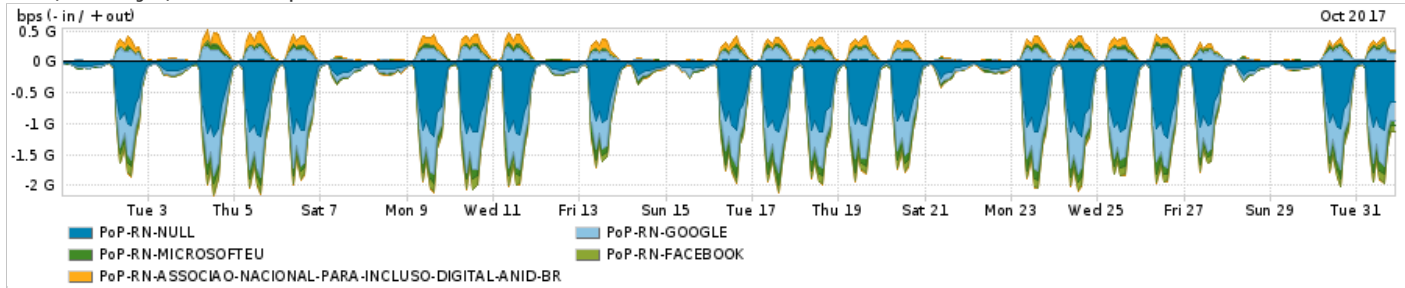

Redes (AS's de origem) mais acessadas pelo PoP-RN

Average | Max | PCT95

PROFILE	AS NAME	ASN	IN	OUT	TOTAL	
☒	PoP-RN	NULL	0	395.55 Mbps	10.12 Mbps	405.67 Mbps
☒	PoP-RN	GOOGLE	15169	187.13 Mbps	68.87 Mbps	256.00 Mbps
☒	PoP-RN	MICROSOFTEU	8068	47.72 Mbps	10.12 Mbps	57.84 Mbps
☒	PoP-RN	FACEBOOK	32934	45.58 Mbps	9.97 Mbps	55.55 Mbps
☒	PoP-RN	ASSOCIAO-NACIONAL-PARA-INCLUSO-DIGITAL-ANID-BR	28135	7.84 Mbps	42.43 Mbps	50.28 Mbps
☐	PoP-RN	AMAZON-02	16509	26.33 Mbps	9.74 Mbps	36.07 Mbps
☐	PoP-RN	AKAMAI-ASN1	20940	27.48 Mbps	863.94 Kbps	28.35 Mbps
☐	PoP-RN	NETFLIX	2906	27.64 Mbps	578.60 Kbps	28.22 Mbps
☐	PoP-RN	GCEPSA-BR	28604	25.55 Mbps	831.65 Kbps	26.38 Mbps
☐	PoP-RN	MICROSOFT-CORP-MSN-AS-BLOCK	8075	11.63 Mbps	9.56 Mbps	21.19 Mbps