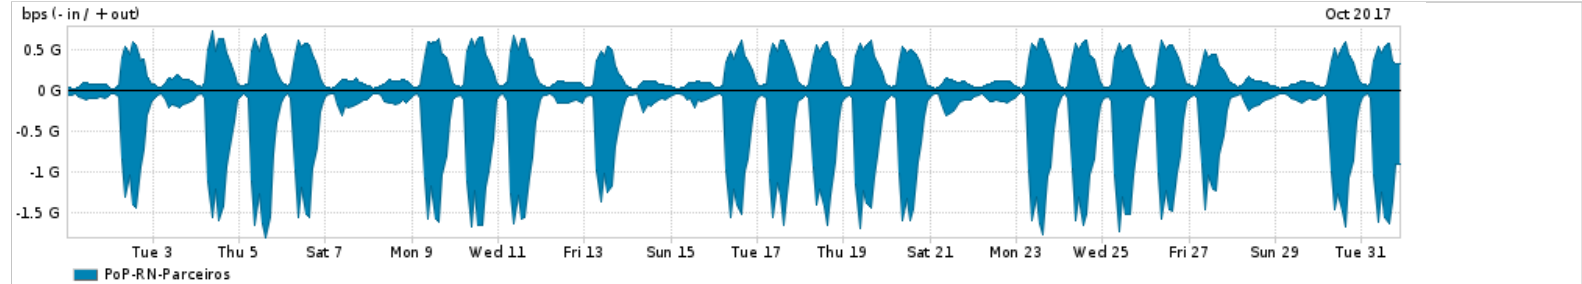

Utilização das trocas de tráfego comerciais no Brasil pelo PoP-RN

Average | Max | PCT95

PROFILE	PROFILE	IN	OUT	TOTAL	
☒	PoP-RN	Parceiros	550.76 Mbps	231.62 Mbps	782.38 Mbps