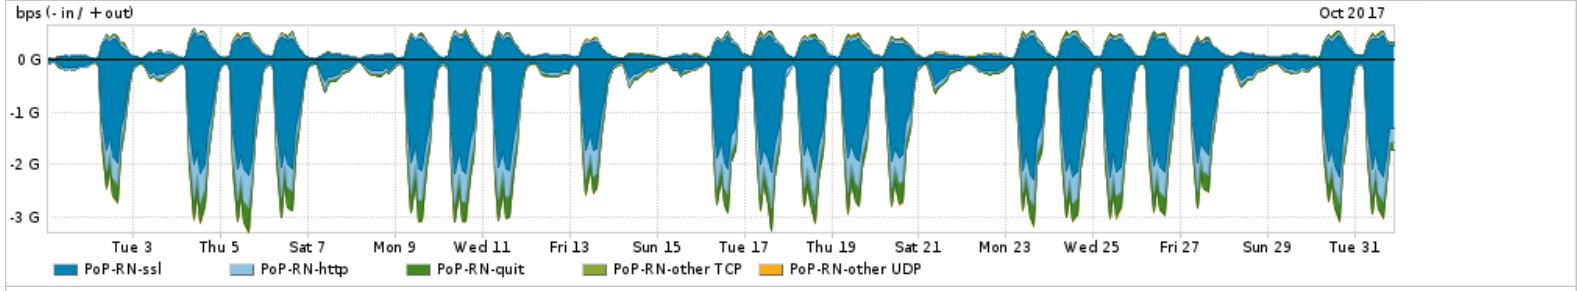

Distribuição do tráfego do PoP-RN por aplicação (análise em camada 3 e 4)

Average | Max | PCT95

PROFILE	APPLICATION	IN	OUT	TOTAL	
☒	PoP-RN	ssl	740.45 Mbps	166.69 Mbps	907.14 Mbps
☒	PoP-RN	http	185.78 Mbps	28.87 Mbps	214.65 Mbps