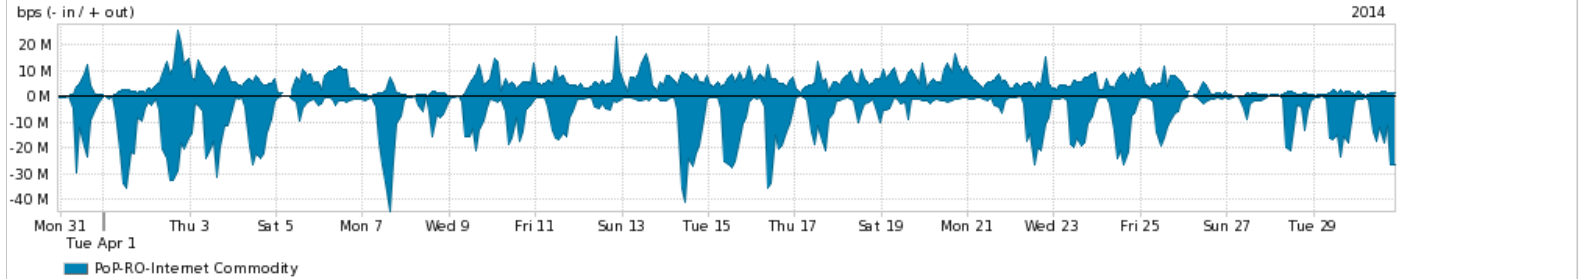

Os gráficos apresentados neste relatório de tráfego estão em formato *stack*, o que significa que seu valor é uma composição da soma dos componentes listados nas legendas localizadas logo abaixo dos gráficos. Os gráficos estão em "bps x tempo" e possuem dois eixos verticais, Out (positivo) e In (negativo).

A primeira coluna da tabela define o ponto de referência para entendimento dos valores de In e Out.

A contabilização do tráfego é sob o ponto de vista do AS da RNP, AS1916.

Legenda:

PoP - Ponto de presença da RNP

Parceiros - Provedores comerciais que a RNP mantém acordos de troca de tráfego

Internet Acadêmica - Acesso às redes acadêmicas internacionais, serviço atualmente provido pela RedClara

Internet commodity - Acesso pago à Internet global que é oferecido gratuitamente pela RNP aos seus clientes

ASN - Número do sistema autônomo

Profile - Objeto gerenciável definido arbitrariamente no Peakflow através de diversos parâmetros (ex: bloco cidr, peer-as, as-path, bgp community, interface, etc)

Utilização do serviço de Internet Commodity pelo PoP-RO