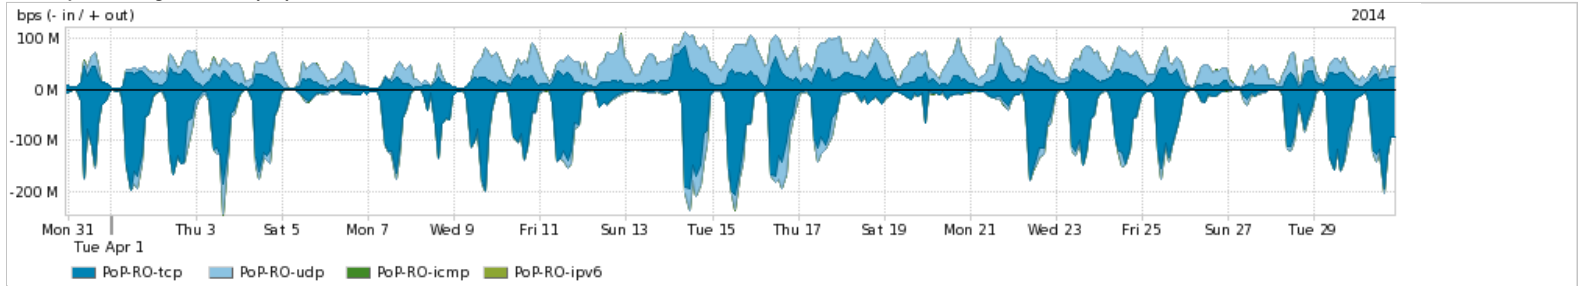

PROFILE	APPLICATION	IN	OUT	TOTAL	
☐	PoP-RO	bittorrent	12.75 Kbps	85.20 Kbps	97.94 Kbps
☐	PoP-RO	dns	67.18 Kbps	28.81 Kbps	96.00 Kbps
☐	PoP-RO	rdp	3.68 Kbps	69.09 Kbps	72.77 Kbps
☐	PoP-RO	smtp	12.03 Kbps	7.72 Kbps	19.75 Kbps
☐	PoP-RO	ssh	4.59 Kbps	11.85 Kbps	16.44 Kbps

Distribuição do tráfego do PoP-RO por protocolo

Average | Max | PCT95

PROFILE	PROTOCOL	IN	OUT	TOTAL	
☒	PoP-RO	tcp	48.12 Mbps	18.37 Mbps	66.50 Mbps
☒	PoP-RO	udp	4.84 Mbps	27.71 Mbps	32.55 Mbps
☒	PoP-RO	icmp	121.81 Kbps	117.85 Kbps	239.67 Kbps
☒	PoP-RO	ipv6	0.00 bps	27.00 bps	27.00 bps
☐	PoP-RO	240	0.00 bps	6.00 bps	6.00 bps
☐	PoP-RO	147	0.00 bps	0.00 bps	0.00 bps

For assistance with this product, please contact support@arbornetworks.com.