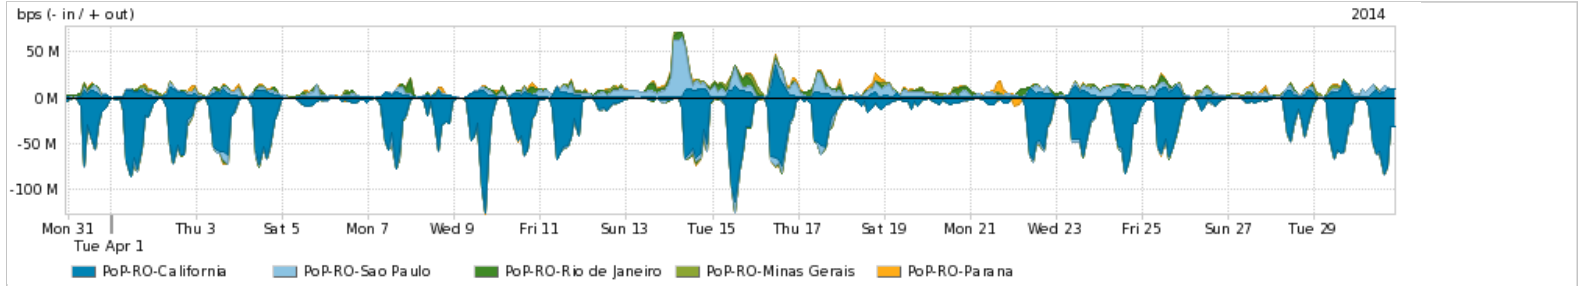

Distribuição do tráfego do PoP-RO por estado, província ou similar

Average | Max | PCT95

PROFILE	REGION	IN	OUT	TOTAL	
☒	PoP-RO	California	21.14 Mbps	2.85 Mbps	23.98 Mbps
☒	PoP-RO	Sao Paulo	844.88 Kbps	4.27 Mbps	5.12 Mbps
☐	PoP-RO	Massachusetts	1.47 Mbps	183.00 Kbps	1.65 Mbps
☒	PoP-RO	Rio de Janeiro	156.75 Kbps	1.44 Mbps	1.60 Mbps
☐	PoP-RO	New Jersey	774.00 Kbps	329.54 Kbps	1.10 Mbps
☐	PoP-RO	Distrito Federal	460.75 Kbps	612.39 Kbps	1.07 Mbps
☐	PoP-RO	Washington	486.87 Kbps	502.48 Kbps	989.35 Kbps
☒	PoP-RO	Minas Gerais	95.74 Kbps	869.60 Kbps	965.34 Kbps
☒	PoP-RO	Parana	129.53 Kbps	629.63 Kbps	759.16 Kbps
☐	PoP-RO	Arizona	729.50 Kbps	28.10 Kbps	757.60 Kbps
☐	PoP-RO	Texas	623.15 Kbps	111.33 Kbps	734.48 Kbps
☐	PoP-RO	Santa Catarina	180.52 Kbps	394.59 Kbps	575.11 Kbps
☐	PoP-RO	Espirito Santo	73.12 Kbps	501.09 Kbps	574.21 Kbps
☐	PoP-RO	Rio Grande do Sul	46.31 Kbps	394.78 Kbps	441.09 Kbps
☐	PoP-RO	Florida	303.50 Kbps	79.51 Kbps	383.01 Kbps