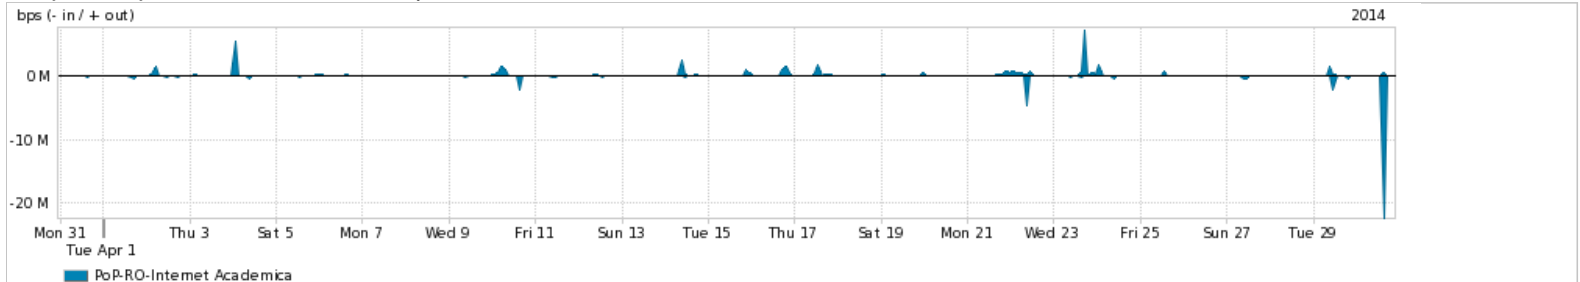

Average | Max | PCT95

PROFILE	PROFILE	IN	OUT	TOTAL	
<input checked="" type="checkbox"/>	PoP-RO	Internet Commodity	7.92 Mbps	5.08 Mbps	13.00 Mbps

Utilização das trocas de tráfego comerciais no Brasil pelo PoP-RO

Average | Max | PCT95

PROFILE	PROFILE	IN	OUT	TOTAL	
<input checked="" type="checkbox"/>	PoP-RO	Parceiros	37.98 Mbps	40.25 Mbps	78.23 Mbps

Utilização do serviço de Internet acadêmica internacional pelo PoP-RO