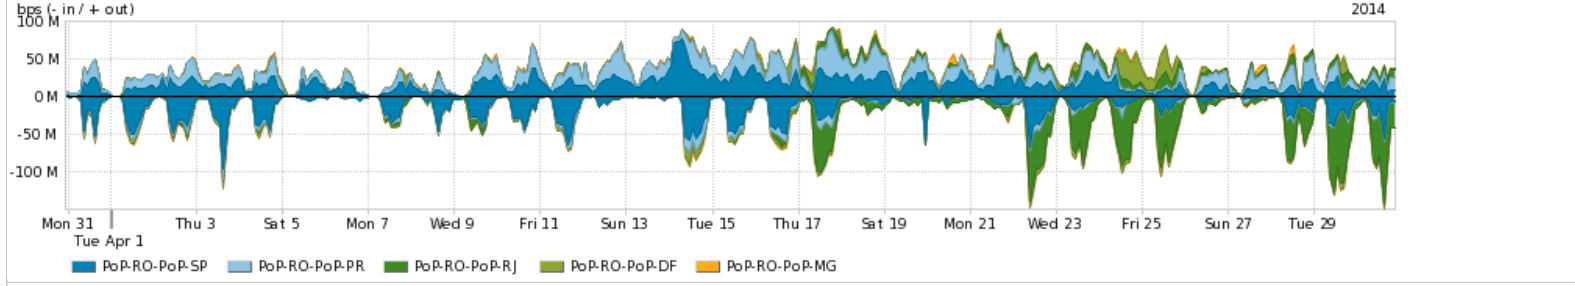

Interesse de tráfego do PoP-RO com os outros PoPs da RNP

Average | Max | PCT95

PROFILE	PROFILE	IN	OUT	TOTAL	
☒	PoP-RO	PoP-SP	12.23 Mbps	15.66 Mbps	27.89 Mbps
☒	PoP-RO	PoP-PR	2.15 Mbps	13.96 Mbps	16.10 Mbps
☒	PoP-RO	PoP-RJ	9.31 Mbps	2.35 Mbps	11.66 Mbps
☒	PoP-RO	PoP-DF	1.67 Mbps	2.41 Mbps	4.08 Mbps
☐	PoP-RO	PoP-CE	1.38 Mbps	161.93 Kbps	1.54 Mbps
☒	PoP-RO	PoP-MG	374.55 Kbps	959.96 Kbps	1.33 Mbps
☐	PoP-RO	PoP-RS	383.41 Kbps	614.44 Kbps	997.85 Kbps
☐	PoP-RO	PoP-SC	161.38 Kbps	226.64 Kbps	388.02 Kbps
☐	PoP-RO	PoP-ES	85.11 Kbps	192.17 Kbps	277.29 Kbps
☐	PoP-RO	PoP-BA	51.15 Kbps	105.63 Kbps	156.78 Kbps