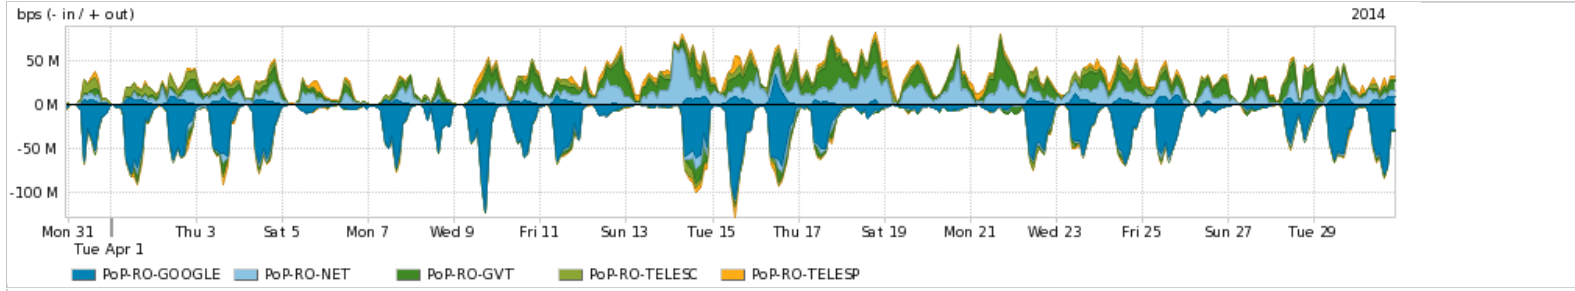

Average | Max | PCT95

PROFILE	PROFILE	IN	OUT	TOTAL	
<input checked="" type="checkbox"/>	PoP-RO	Internet Commodity	7.92 Mbps	5.08 Mbps	13.00 Mbps

Utilização das trocas de tráfego comerciais no Brasil pelo PoP-RO

Average | Max | PCT95

PROFILE	PROFILE	IN	OUT	TOTAL	
<input checked="" type="checkbox"/>	PoP-RO	Parceiros	37.98 Mbps	40.25 Mbps	78.23 Mbps

Utilização do serviço de Internet acadêmica internacional pelo PoP-RO

Average | Max | PCT95

PROFILE	PROFILE	IN	OUT	TOTAL	
<input checked="" type="checkbox"/>	PoP-RO	Internet Acadêmica	119.40 Kbps	110.40 Kbps	229.80 Kbps

Redes (AS's de origem) mais acessadas pelo PoP-RO

Average | Max | PCT95