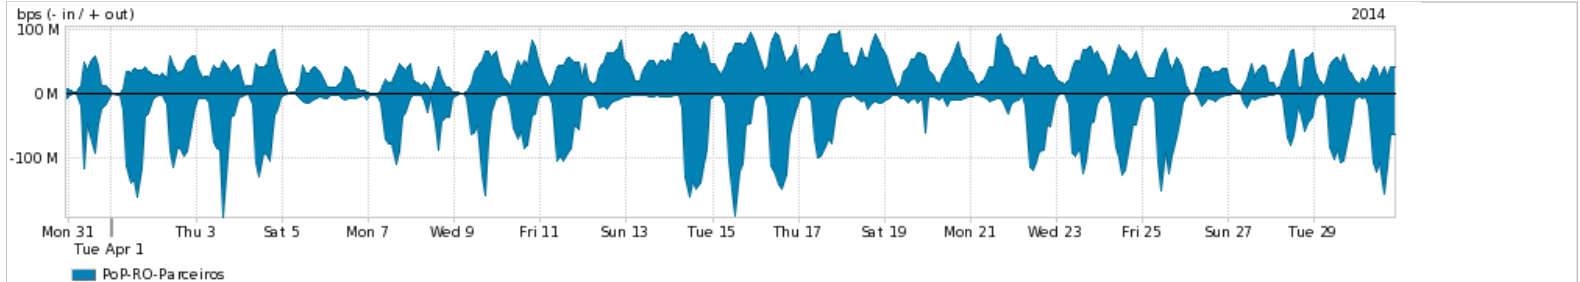

Os gráficos apresentados neste relatório de tráfego estão em formato *stack*, o que significa que seu valor é uma composição da soma dos componentes listados nas legendas localizadas logo abaixo dos gráficos. Os gráficos estão em "bps x tempo" e possuem dois eixos verticais, Out (positivo) e In (negativo).

ASN - Número do sistema autônomo

Profile - Objeto gerenciável definido arbitrariamente no Peakflow através de diversos parâmetros (ex: bloco cidr, peer-as, as-path, bgp community, interface, etc)

Utilização do serviço de Internet Commodity pelo PoP-RO

Average | Max | PCT95

PROFILE	PROFILE	IN	OUT	TOTAL	
<input checked="" type="checkbox"/>	PoP-RO	Internet Commodity	7.92 Mbps	5.08 Mbps	13.00 Mbps

Utilização das trocas de tráfego comerciais no Brasil pelo PoP-RO