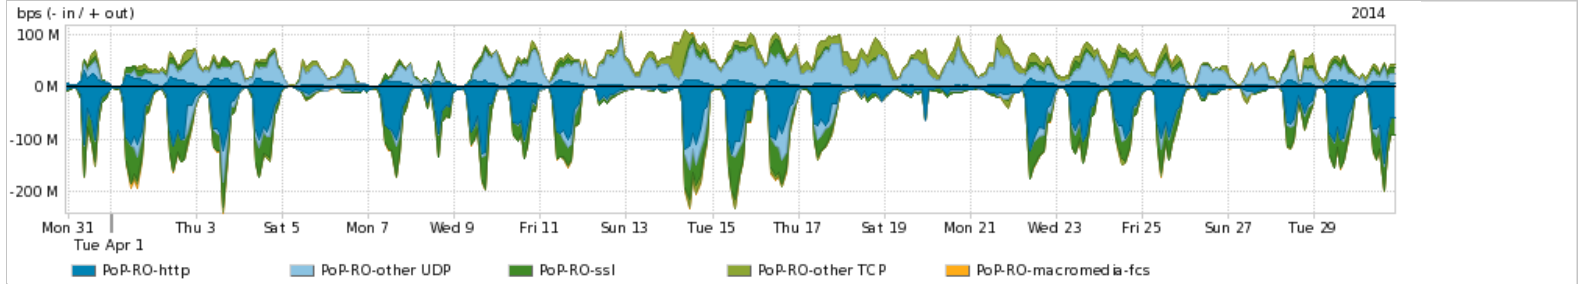

Distribuição do tráfego do PoP-RO por aplicação (análise em camada 3 e 4)

Average | Max | PCT95

PROFILE	APPLICATION	IN	OUT	TOTAL	
☒	PoP-RO	http	31.74 Mbps	5.64 Mbps	37.38 Mbps
☒	PoP-RO	other UDP	4.75 Mbps	27.63 Mbps	32.39 Mbps
☒	PoP-RO	ssl	14.69 Mbps	3.50 Mbps	18.20 Mbps
☒	PoP-RO	other TCP	1.28 Mbps	8.99 Mbps	10.27 Mbps
☒	PoP-RO	macromedia-fcs	304.78 Kbps	28.81 Kbps	333.60 Kbps