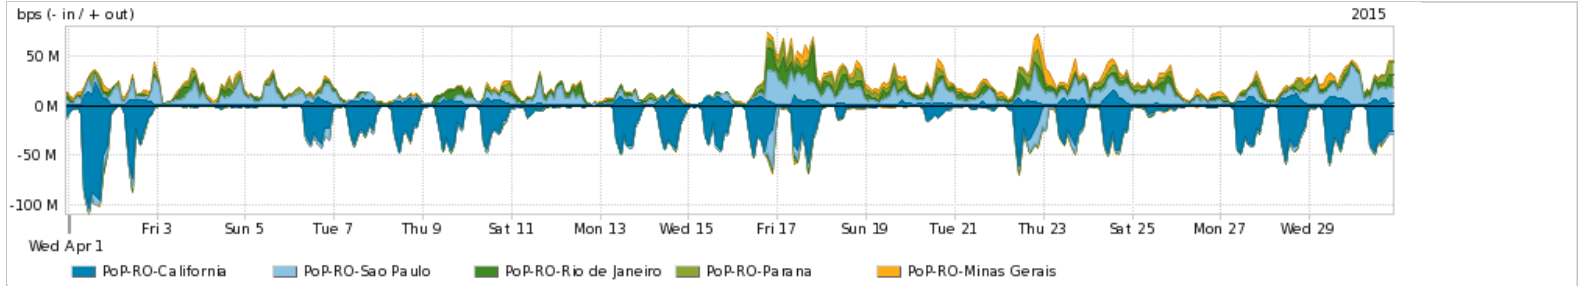

Distribuição do tráfego do PoP-RO por estado, província ou similar

Average | Max | PCT95

PROFILE	REGION	IN	OUT	TOTAL	
☒	PoP-RO	California	14.56 Mbps	2.41 Mbps	16.97 Mbps
☒	PoP-RO	Sao Paulo	1.63 Mbps	8.34 Mbps	9.97 Mbps
☒	PoP-RO	Rio de Janeiro	286.47 Kbps	3.57 Mbps	3.85 Mbps
☒	PoP-RO	Parana	199.19 Kbps	2.78 Mbps	2.97 Mbps
☒	PoP-RO	Minas Gerais	127.19 Kbps	2.45 Mbps	2.57 Mbps
☐	PoP-RO	Rio Grande do Sul	164.81 Kbps	2.36 Mbps	2.52 Mbps
☐	PoP-RO	Massachusetts	2.31 Mbps	109.76 Kbps	2.42 Mbps
☐	PoP-RO	Distrito Federal	283.52 Kbps	1.71 Mbps	1.99 Mbps
☐	PoP-RO	Santa Catarina	124.10 Kbps	1.80 Mbps	1.93 Mbps
☐	PoP-RO	Espirito Santo	94.24 Kbps	1.79 Mbps	1.88 Mbps
☐	PoP-RO	Bahia	57.83 Kbps	1.46 Mbps	1.52 Mbps
☐	PoP-RO	Texas	1.08 Mbps	225.33 Kbps	1.31 Mbps
☐	PoP-RO	Virginia	641.25 Kbps	312.35 Kbps	953.60 Kbps
☐	PoP-RO	Goias	24.04 Kbps	927.40 Kbps	951.44 Kbps
☐	PoP-RO	Washington	531.06 Kbps	209.81 Kbps	740.87 Kbps