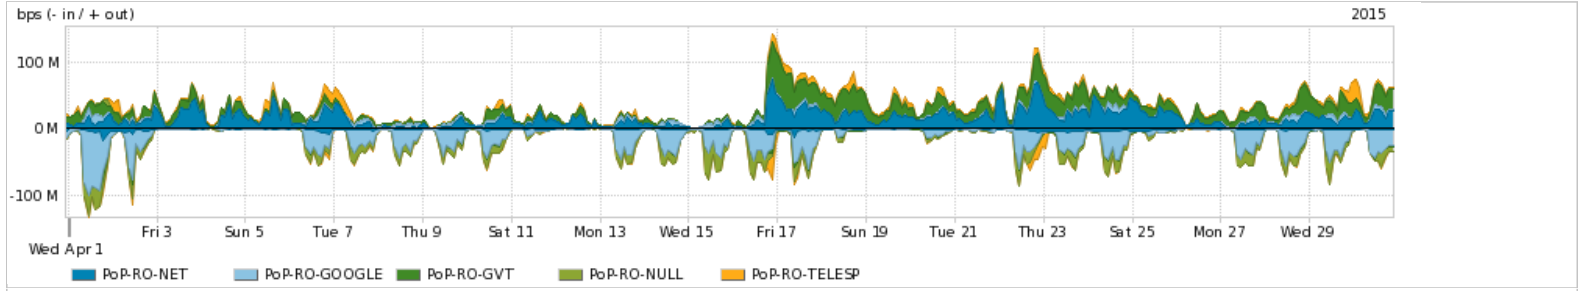

Os gráficos apresentados neste relatório de tráfego estão em formato stack, o que significa que seu valor é uma composição da soma dos componentes listados nas legendas localizadas logo abaixo dos gráficos. Os gráficos estão em "bps x tempo" e possuem dois eixos verticais, Out (positivo) e In (negativo).  
 A primeira coluna da tabela define o ponto de referência para entendimento dos valores de In e Out.  
 A contabilização do tráfego é sob o ponto de vista do AS da RNP, AS1916.

Utilização do serviço de Internet Commodity pelo PoP-RO

Average | Max | PCT95

PROFILE	PROFILE	IN	OUT	TOTAL	
<input checked="" type="checkbox"/>	PoP-RO	Internet Commodity	8.19 Mbps	4.14 Mbps	12.33 Mbps

Utilização das trocas de tráfego comerciais no Brasil pelo PoP-RO

Average | Max | PCT95

PROFILE	PROFILE	IN	OUT	TOTAL	
<input checked="" type="checkbox"/>	PoP-RO	Parceiros	27.16 Mbps	51.47 Mbps	78.63 Mbps

Utilização do serviço de Internet acadêmica internacional pelo PoP-RO

Average | Max | PCT95

PROFILE	PROFILE	IN	OUT	TOTAL	
<input checked="" type="checkbox"/>	PoP-RO	Internet Acadêmica	54.72 Kbps	17.96 Kbps	72.68 Kbps

Redes (AS's de origem) mais acessadas pelo PoP-RO

Average | Max | PCT95