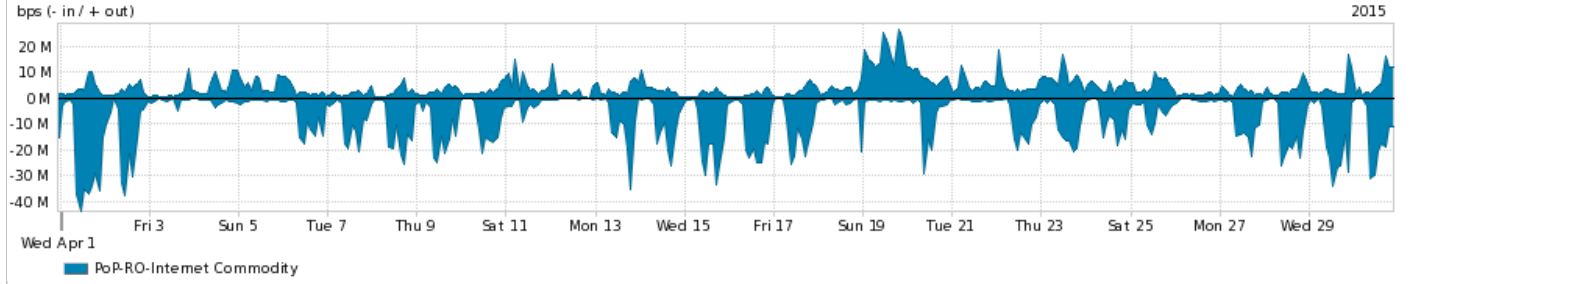

Os gráficos apresentados neste relatório de tráfego estão em formato stack, o que significa que seu valor é uma composição da soma dos componentes listados nas legendas localizadas logo abaixo dos gráficos. Os gráficos estão em "bps x tempo" e possuem dois eixos verticais, Out (positivo) e In (negativo).  
 A primeira coluna da tabela define o ponto de referência para entendimento dos valores de In e Out.  
 A contabilização do tráfego é sob o ponto de vista do AS da RNP, AS1916.

Legenda:  
 PoP - Ponto de presença da RNP  
 Parceiros - Provedores comerciais que a RNP mantém acordos de troca de tráfego  
 Internet Acadêmica - Acesso às redes acadêmicas internacionais, serviço atualmente provido pela RedClara  
 Internet commodity - Acesso pago à Internet global que é oferecido gratuitamente pela RNP aos seus clientes  
 ASN - Número do sistema autônomo  
 Profile - Objeto gerenciável definido arbitrariamente no Peakflow através de diversos parâmetros (ex: bloco cidr, peer-as, as-path, bgp community, interface, etc)

Utilização do serviço de Internet Commodity pelo PoP-RO

Average | Max | PCT95

PROFILE	PROFILE	IN	OUT	TOTAL	
<input checked="" type="checkbox"/>	PoP-RO	Internet Commodity	8.19 Mbps	4.14 Mbps	12.33 Mbps

Utilização das trocas de tráfego comerciais no Brasil pelo PoP-RO