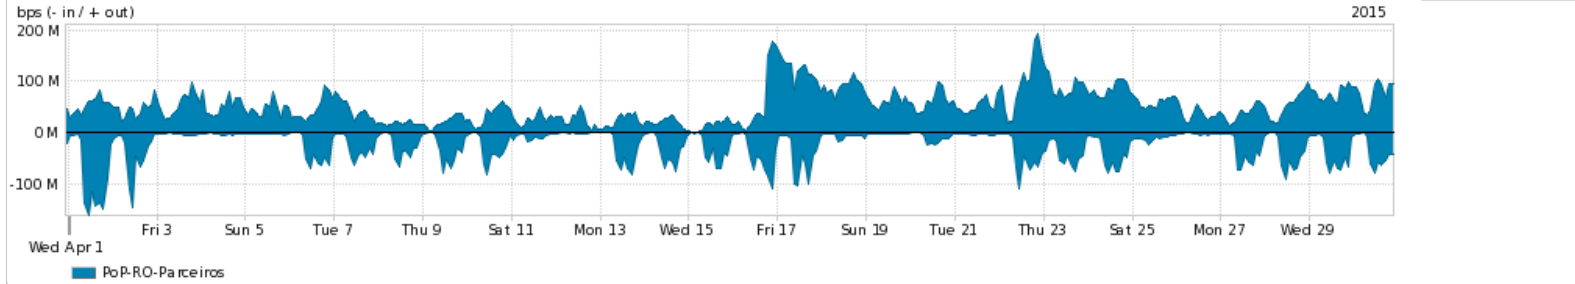

Os gráficos apresentados neste relatório de tráfego estão em formato stack, o que significa que seu valor é uma composição da soma dos componentes listados nas legendas localizadas logo abaixo dos gráficos. Os gráficos estão em "bps x tempo" e possuem dois eixos verticais, Out (positivo) e In (negativo).  
 A primeira coluna da tabela define o ponto de referência para entendimento dos valores de In e Out.  
 A contabilização do tráfego é sob o ponto de vista do AS da RNP, AS1916.

Legenda:  
 PoP - Ponto de presença da RNP  
 Parceiros - Provedores comerciais que a RNP mantém acordos de troca de tráfego  
 Internet Acadêmica - Acesso às redes acadêmicas internacionais, serviço atualmente provido pela RedClara  
 Internet commodity - Acesso pago à Internet global que é oferecido gratuitamente pela RNP aos seus clientes  
 ASN - Número do sistema autônomo  
 Profile - Objeto gerenciável definido arbitrariamente no Peakflow através de diversos parâmetros (ex: bloco cidr, peer-as, as-path, bgp community, interface, etc)

Utilização do serviço de Internet Commodity pelo PoP-RO

Average | Max | PCT95

PROFILE	PROFILE	IN	OUT	TOTAL	
<input checked="" type="checkbox"/>	PoP-RO	Internet Commodity	8.19 Mbps	4.14 Mbps	12.33 Mbps

Utilização das trocas de tráfego comerciais no Brasil pelo PoP-RO