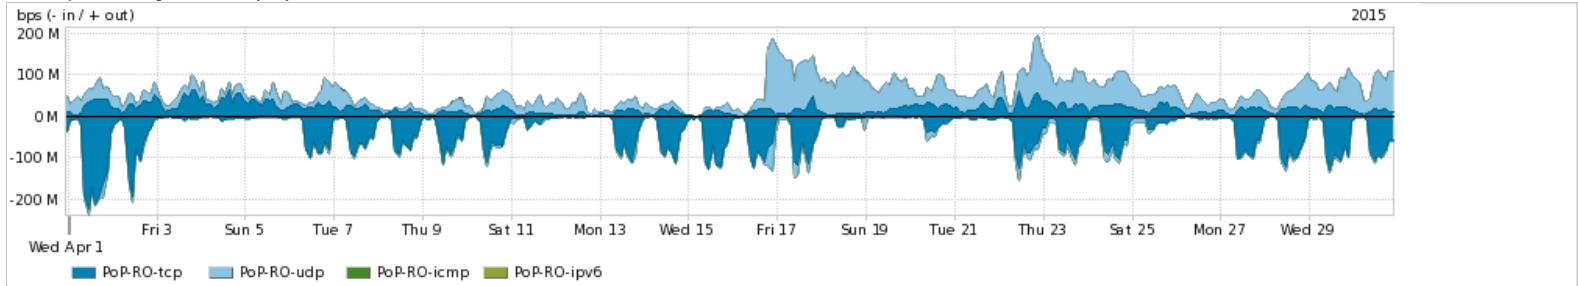

PROFILE	APPLICATION	IN	OUT	TOTAL	
☐	PoP-RO	sip	83.94 Kbps	2.76 Kbps	86.70 Kbps
☐	PoP-RO	ssh	28.70 Kbps	48.61 Kbps	77.32 Kbps
☐	PoP-RO	dns	53.99 Kbps	20.78 Kbps	74.77 Kbps
☐	PoP-RO	bittorrent	17.75 Kbps	46.35 Kbps	64.10 Kbps
☐	PoP-RO	xmpp	20.05 Kbps	9.97 Kbps	30.01 Kbps

Distribuição do tráfego do PoP-RO por protocolo

Average | Max | PCT95

PROFILE	PROTOCOL	IN	OUT	TOTAL	
☒	PoP-RO	tcp	36.63 Mbps	17.62 Mbps	54.25 Mbps
☒	PoP-RO	udp	4.41 Mbps	38.71 Mbps	43.11 Mbps
☒	PoP-RO	icmp	64.35 Kbps	61.38 Kbps	125.73 Kbps
☒	PoP-RO	ipv6	144.00 bps	965.00 bps	1.11 Kbps

For assistance with this product, please contact support@arbornetworks.com.