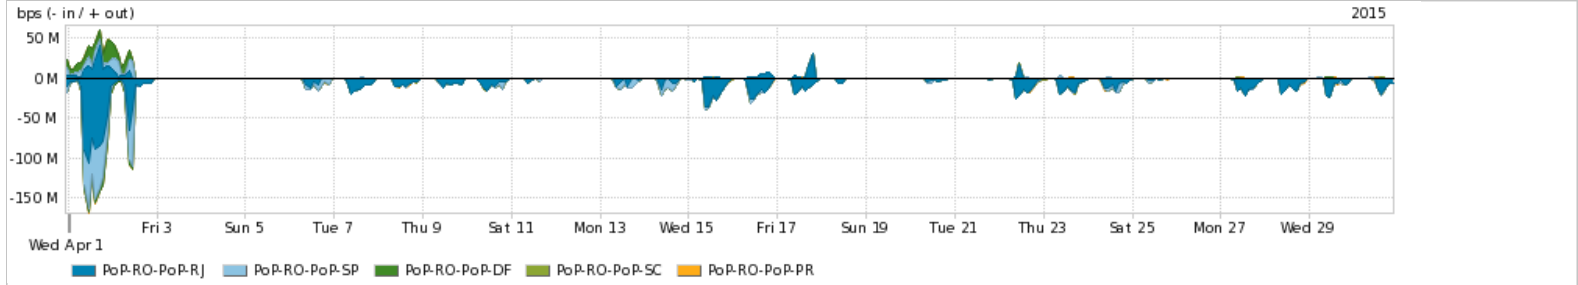

Interesse de tráfego do PoP-RO com os outros PoPs da RNP

Average | Max | PCT95

PROFILE	PROFILE	IN	OUT	TOTAL
☒	PoP-RO	PoP-RJ	6.05 Mbps	869.56 Kbps
☒	PoP-RO	PoP-SP	1.94 Mbps	505.78 Kbps
☒	PoP-RO	PoP-DF	174.36 Kbps	663.18 Kbps
☒	PoP-RO	PoP-SC	43.90 Kbps	58.85 Kbps
☒	PoP-RO	PoP-PR	79.71 Kbps	21.37 Kbps
☐	PoP-RO	PoP-ES	5.22 Kbps	82.98 Kbps
☐	PoP-RO	PoP-RS	23.14 Kbps	57.74 Kbps
☐	PoP-RO	PoP-MG	17.03 Kbps	46.83 Kbps
☐	PoP-RO	PoP-CE	1.89 Kbps	31.73 Kbps
☐	PoP-RO	PoP-BA	16.72 Kbps	5.19 Kbps