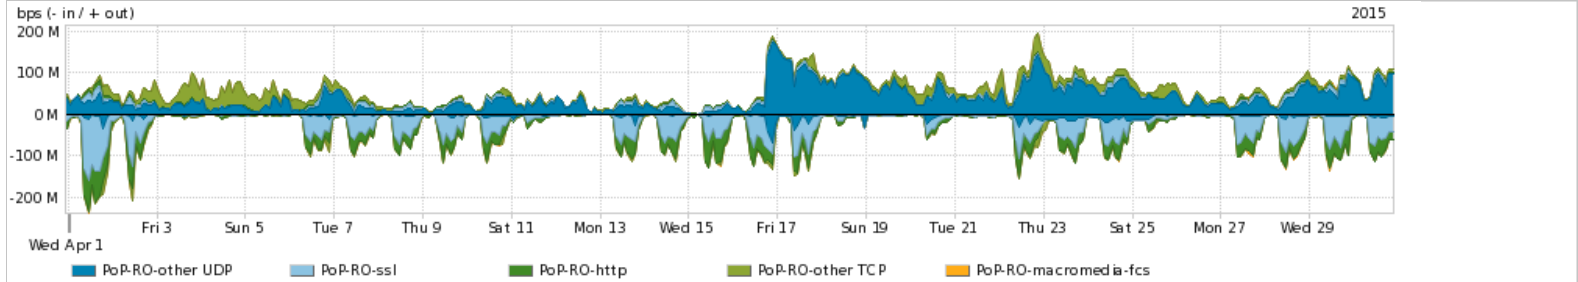

Distribuição do tráfego do PoP-RO por aplicação (análise em camada 3 e 4)

Average | Max | PCT95

PROFILE	APPLICATION	IN	OUT	TOTAL	
☒	PoP-RO	other UDP	4.27 Mbps	38.67 Mbps	42.94 Mbps
☒	PoP-RO	ssl	21.45 Mbps	3.25 Mbps	24.70 Mbps
☒	PoP-RO	http	13.46 Mbps	1.98 Mbps	15.44 Mbps
☒	PoP-RO	other TCP	1.46 Mbps	12.24 Mbps	13.71 Mbps
☒	PoP-RO	macromedia-fcs	178.83 Kbps	17.36 Kbps	196.20 Kbps