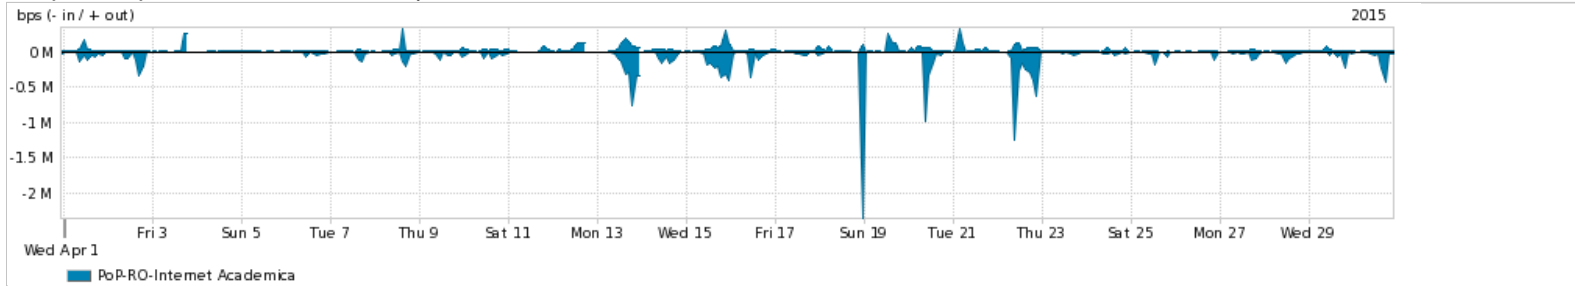

Utilização do serviço de Internet acadêmica internacional pelo PoP-RO

Average | Max | PCT95

PROFILE	PROFILE	IN	OUT	TOTAL	
☒	PoP-RO	Internet Acadêmica	54.72 Kbps	17.96 Kbps	72.68 Kbps