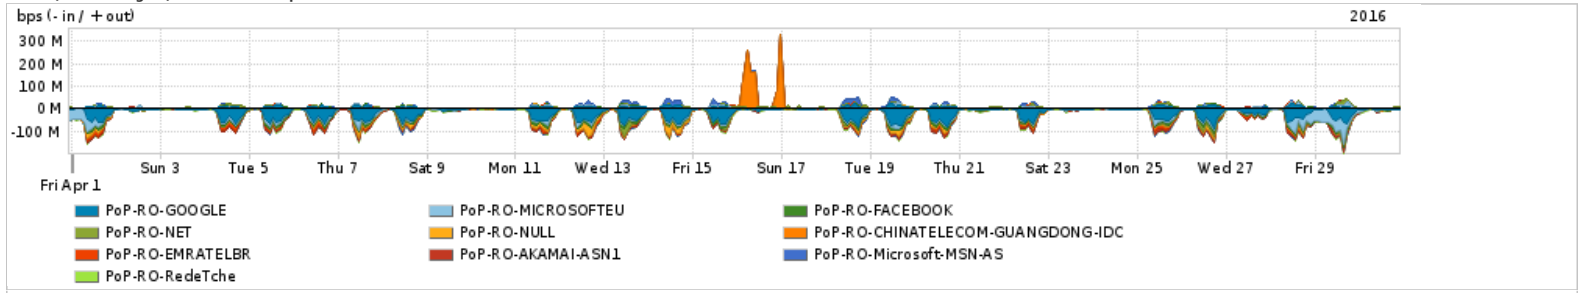

Os gráficos apresentados neste relatório de tráfego estão em formato stack, o que significa que seu valor é uma composição da soma dos componentes listados nas legendas localizadas logo abaixo dos gráficos. Os gráficos estão em "bps x tempo" e possuem dois eixos verticais, Out (positivo) e In (negativo).
 A primeira coluna da tabela define o ponto de referência para entendimento dos valores de In e Out.
 A contabilização do tráfego é sob o ponto de vista do AS da RNP, AS1916.

Utilização do serviço de Internet Commodity pelo PoP-RO

Average | Max | PCT95

PROFILE	PROFILE	IN	OUT	TOTAL	
<input type="checkbox"/>	PoP-RO	Internet Commodity	9.04 Mbps	5.12 Mbps	14.15 Mbps

Utilização das trocas de tráfego comerciais no Brasil pelo PoP-RO

Average | Max | PCT95

PROFILE	PROFILE	IN	OUT	TOTAL	
<input type="checkbox"/>	PoP-RO	Parceiros	46.40 Mbps	16.84 Mbps	63.24 Mbps

Utilização do serviço de Internet acadêmica internacional pelo PoP-RO

Average | Max | PCT95

PROFILE	PROFILE	IN	OUT	TOTAL	
<input type="checkbox"/>	PoP-RO	Internet Acadêmica	161.89 Kbps	42.45 Kbps	204.34 Kbps

Redes (AS's de origem) mais acessadas pelo PoP-RO

Average | Max | PCT95

PROFILE	AS NAME	ASN	IN	OUT	TOTAL	
<input type="checkbox"/>	PoP-RO	GOOGLE	15169	19.56 Mbps	3.57 Mbps	23.13 Mbps
<input type="checkbox"/>	PoP-RO	MICROSOFTEU	8068	5.86 Mbps	990.92 Kbps	6.85 Mbps
<input type="checkbox"/>	PoP-RO	FACEBOOK	32934	3.61 Mbps	476.92 Kbps	4.08 Mbps
<input type="checkbox"/>	PoP-RO	NET	28573	1.24 Mbps	2.06 Mbps	3.30 Mbps
<input type="checkbox"/>	PoP-RO	NULL	0	3.07 Mbps	81.03 Kbps	3.16 Mbps
<input type="checkbox"/>	PoP-RO	CHINATELECOM-GUANGDONG-IDC	58543	9.76 Kbps	3.10 Mbps	3.11 Mbps
<input type="checkbox"/>	PoP-RO	EMRATELBR	4230	2.73 Mbps	174.13 Kbps	2.90 Mbps
<input type="checkbox"/>	PoP-RO	AKAMAI-ASN1	20940	2.57 Mbps	123.60 Kbps	2.69 Mbps
<input type="checkbox"/>	PoP-RO	Microsoft-MSN-AS	8075	633.09 Kbps	1.87 Mbps	2.50 Mbps
<input type="checkbox"/>	PoP-RO	RedeTche	2716	1.87 Mbps	0.00 bps	1.87 Mbps