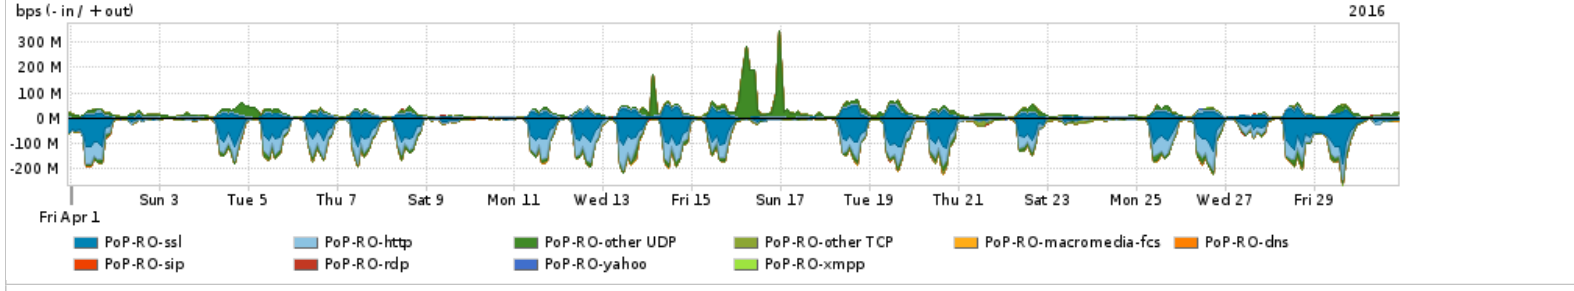

Distribuição do tráfego do PoP-RO por aplicação (análise em camada 3 e 4)

Average | Max | PCT95

PROFILE	APPLICATION	IN	OUT	TOTAL	
☐	PoP-RO	ssl	32.55 Mbps	7.41 Mbps	39.97 Mbps
☐	PoP-RO	http	19.81 Mbps	2.90 Mbps	22.71 Mbps