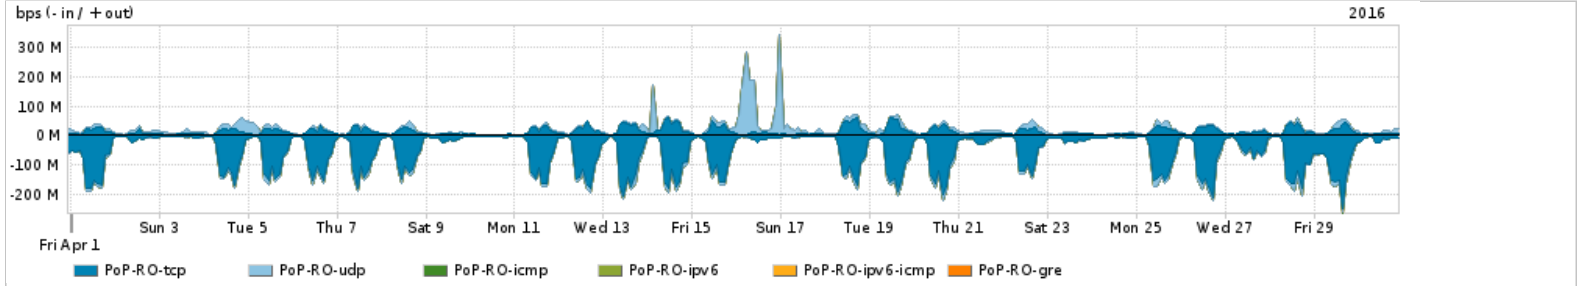

PROFILE	APPLICATION	IN	OUT	TOTAL	
☐	PoP-RO	other UDP	4.56 Mbps	10.79 Mbps	15.35 Mbps
☐	PoP-RO	other TCP	3.27 Mbps	1.88 Mbps	5.15 Mbps
☐	PoP-RO	macromedia-fcs	262.63 Kbps	3.98 Kbps	266.61 Kbps
☐	PoP-RO	dns	130.08 Kbps	30.25 Kbps	160.33 Kbps
☐	PoP-RO	sip	41.83 Kbps	20.53 Kbps	62.36 Kbps
☐	PoP-RO	rdp	3.50 Kbps	55.01 Kbps	58.50 Kbps
☐	PoP-RO	yahoo	42.12 Kbps	10.00 Kbps	52.12 Kbps
☐	PoP-RO	xmpp	27.16 Kbps	16.60 Kbps	43.76 Kbps

Distribuição do tráfego do PoP-RO por protocolo

Average | Max | PCT95

PROFILE	PROTOCOL	IN	OUT	TOTAL	
☐	PoP-RO	tcp	56.09 Mbps	12.34 Mbps	68.43 Mbps
☐	PoP-RO	udp	4.69 Mbps	10.85 Mbps	15.55 Mbps
☐	PoP-RO	icmp	13.06 Kbps	8.05 Kbps	21.10 Kbps
☐	PoP-RO	ipv6	164.00 bps	334.00 bps	498.00 bps
☐	PoP-RO	ipv6-icmp	16.00 bps	0.00 bps	16.00 bps
☐	PoP-RO	gre	0.00 bps	1.00 bps	1.00 bps

For assistance with this product, please contact support@arbornetworks.com.