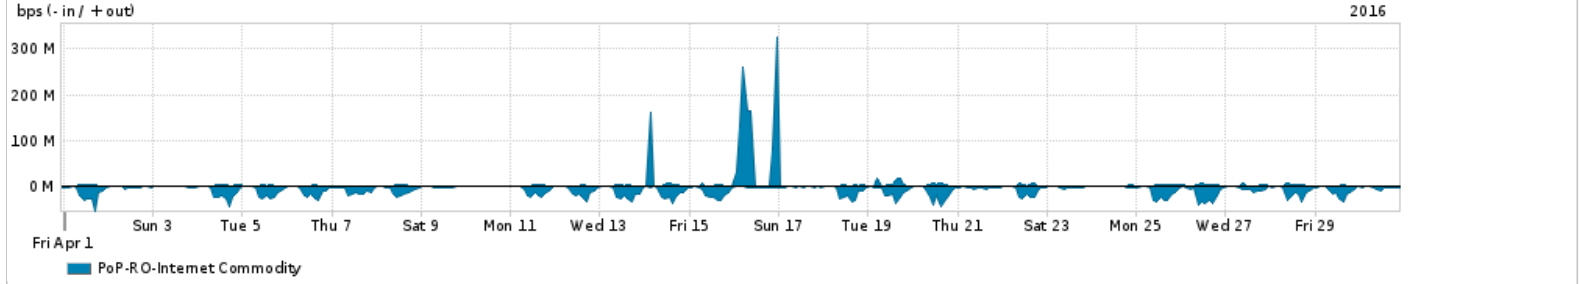

Os gráficos apresentados neste relatório de tráfego estão em formato stack, o que significa que seu valor é uma composição da soma dos componentes listados nas legendas localizadas logo abaixo dos gráficos. Os gráficos estão em "bps x tempo" e possuem dois eixos verticais, Out (positivo) e In (negativo).
A primeira coluna da tabela define o ponto de referência para entendimento dos valores de In e Out.
A contabilização do tráfego é sob o ponto de vista do AS da RNP, AS1916.

1. Legenda:
2. PoP - Ponto de presença da RNP
   - Parceiros - Provedores comerciais que a RNP mantém acordos de troca de tráfego
   - Internet Acadêmica - Acesso às redes acadêmicas internacionais, serviço atualmente provido pela RedClara
   - Internet commodity - Acesso pago à Internet global que é oferecido pela RNP aos seus clientes
   - ASN - Número do sistema autônomo
   - Profile - Objeto gerenciável definido arbitrariamente no Peakflow através de diversos parâmetros (ex: bloco cidr, peer-as, as-path, bgp community, interface, etc)

Utilização do serviço de Internet Commodity pelo PoP-RO

Average | Max | PCT95

PROFILE	PROFILE	IN	OUT	TOTAL	
☐	PoP-RO	Internet Commodity	9.04 Mbps	5.12 Mbps	14.15 Mbps