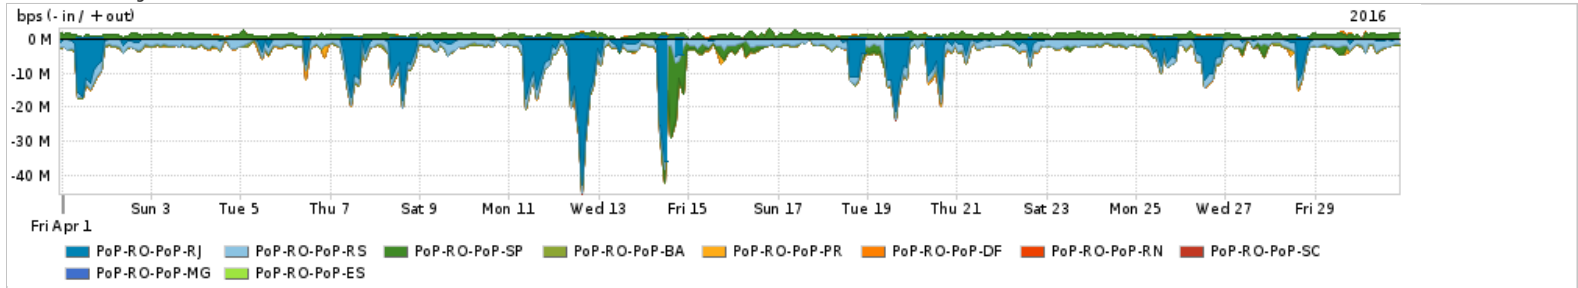

PROFILE	PROFILE	IN	OUT	TOTAL	
<input type="checkbox"/>	PoP-RO	Internet Acadêmica	161.89 Kbps	42.45 Kbps	204.34 Kbps

Redes (AS's de origem) mais acessadas pelo PoP-RO

Average | Max | PCT95

PROFILE	AS NAME	ASN	IN	OUT	TOTAL	
<input type="checkbox"/>	PoP-RO	GOOGLE	15169	19.56 Mbps	3.57 Mbps	23.13 Mbps
<input type="checkbox"/>	PoP-RO	MICROSOFTEU	8068	5.86 Mbps	990.92 Kbps	6.85 Mbps
<input type="checkbox"/>	PoP-RO	FACEBOOK	32934	3.61 Mbps	476.92 Kbps	4.08 Mbps
<input type="checkbox"/>	PoP-RO	NET	28573	1.24 Mbps	2.06 Mbps	3.30 Mbps
<input type="checkbox"/>	PoP-RO	NULL	0	3.07 Mbps	81.03 Kbps	3.16 Mbps
<input type="checkbox"/>	PoP-RO	CHINATELECOM-GUANGDONG-IDC	58543	9.76 Kbps	3.10 Mbps	3.11 Mbps
<input type="checkbox"/>	PoP-RO	EMRATELBR	4230	2.73 Mbps	174.13 Kbps	2.90 Mbps
<input type="checkbox"/>	PoP-RO	AKAMAI-ASN1	20940	2.57 Mbps	123.60 Kbps	2.69 Mbps
<input type="checkbox"/>	PoP-RO	Microsoft-MSN-AS	8075	633.09 Kbps	1.87 Mbps	2.50 Mbps
<input type="checkbox"/>	PoP-RO	RedeTche	2716	1.87 Mbps	0.00 bps	1.87 Mbps

Interesse de tráfego do PoP-RO com os outros PoPs da RNP

Average | Max | PCT95

PROFILE	PROFILE	IN	OUT	TOTAL	
<input type="checkbox"/>	PoP-RO	PoP-RJ	2.50 Mbps	70.07 Kbps	2.57 Mbps
<input type="checkbox"/>	PoP-RO	PoP-RS	1.88 Mbps	0.00 bps	1.88 Mbps
<input type="checkbox"/>	PoP-RO	PoP-SP	397.57 Kbps	1.10 Mbps	1.49 Mbps
<input type="checkbox"/>	PoP-RO	PoP-BA	282.41 Kbps	0.00 bps	282.41 Kbps
<input type="checkbox"/>	PoP-RO	PoP-PR	109.02 Kbps	7.00 bps	109.03 Kbps
<input type="checkbox"/>	PoP-RO	PoP-DF	0.00 bps	25.01 Kbps	25.01 Kbps
<input type="checkbox"/>	PoP-RO	PoP-RN	915.00 bps	0.00 bps	915.00 bps
<input type="checkbox"/>	PoP-RO	PoP-SC	315.00 bps	101.00 bps	416.00 bps
<input type="checkbox"/>	PoP-RO	PoP-MG	24.00 bps	0.00 bps	24.00 bps