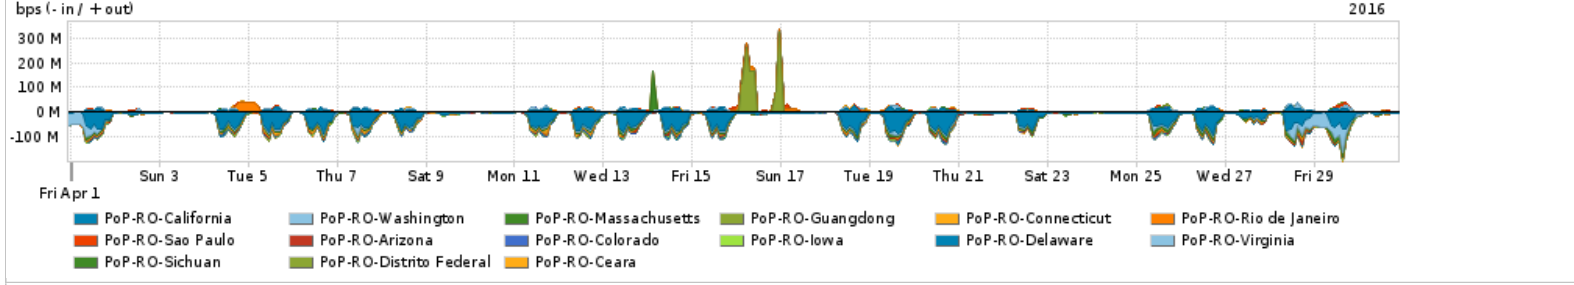

PROFILE	PROFILE	IN	OUT	TOTAL
☐	PoP-RO	PoP-ES	0.00 bps	9.00 bps

Distribuição do tráfego do PoP-RO por estado, província ou similar

Average | Max | PCT95

PROFILE	REGION	IN	OUT	TOTAL	
☐	PoP-RO	California	21.85 Mbps	3.99 Mbps	25.84 Mbps
☐	PoP-RO	Washington	4.62 Mbps	1.14 Mbps	5.76 Mbps
☐	PoP-RO	Massachusetts	3.09 Mbps	159.21 Kbps	3.25 Mbps
☐	PoP-RO	Guangdong	13.99 Kbps	3.11 Mbps	3.12 Mbps
☐	PoP-RO	Connecticut	2.08 Mbps	55.52 Kbps	2.13 Mbps
☐	PoP-RO	Rio de Janeiro	162.74 Kbps	1.49 Mbps	1.65 Mbps
☐	PoP-RO	Sao Paulo	375.06 Kbps	915.44 Kbps	1.29 Mbps
☐	PoP-RO	Arizona	968.76 Kbps	22.69 Kbps	991.45 Kbps
☐	PoP-RO	Colorado	954.99 Kbps	34.14 Kbps	989.13 Kbps
☐	PoP-RO	Iowa	838.83 Kbps	21.46 Kbps	860.29 Kbps
☐	PoP-RO	Delaware	809.92 Kbps	46.59 Kbps	856.51 Kbps
☐	PoP-RO	Virginia	549.22 Kbps	266.76 Kbps	815.98 Kbps
☐	PoP-RO	Sichuan	550.00 bps	447.52 Kbps	448.07 Kbps
☐	PoP-RO	Distrito Federal	203.97 Kbps	178.98 Kbps	382.95 Kbps
☐	PoP-RO	Ceara	129.95 Kbps	187.66 Kbps	317.61 Kbps