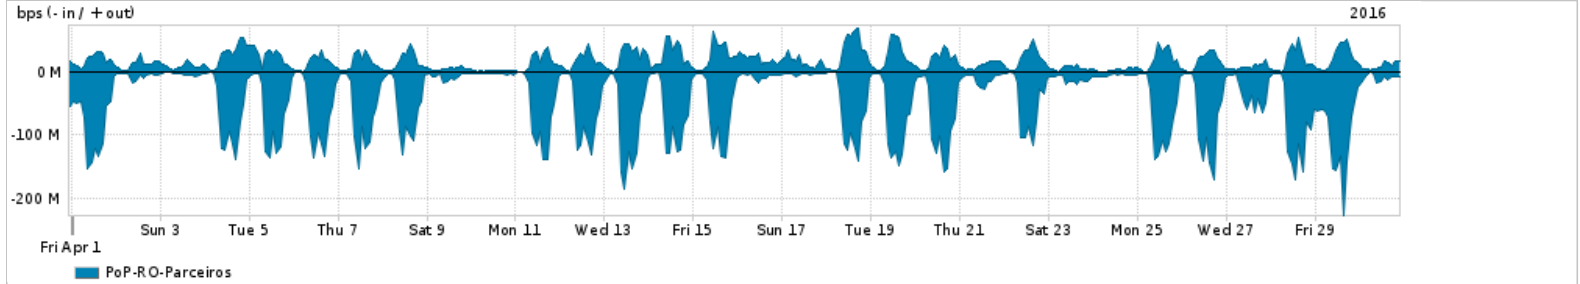

Os gráficos apresentados neste relatório de tráfego estão em formato stack, o que significa que seu valor é uma composição da soma dos componentes listados nas legendas localizadas logo abaixo dos gráficos. Os gráficos estão em "bps x tempo" e possuem dois eixos verticais, Out (positivo) e In (negativo).
 A primeira coluna da tabela define o ponto de referência para entendimento dos valores de In e Out.
 A contabilização do tráfego é sob o ponto de vista do AS da RNP, AS1916.

- Legenda:
- PoP - Ponto de presença da RNP
 - Parceiros - Provedores comerciais que a RNP mantém acordos de troca de tráfego
 - Internet Acadêmica - Acesso às redes acadêmicas internacionais, serviço atualmente provido pela RedClara
 - Internet commodity - Acesso pago à Internet global que é oferecido pela RNP aos seus clientes
 - ASN - Número do sistema autônomo
 - Profile - Objeto gerenciável definido arbitrariamente no Peakflow através de diversos parâmetros (ex: bloco cidr, peer-as, as-path, bgp community, interface, etc)

Utilização do serviço de Internet Commodity pelo PoP-RO

Average | Max | PCT95

PROFILE	PROFILE	IN	OUT	TOTAL	
<input type="checkbox"/>	PoP-RO	Internet Commodity	9.04 Mbps	5.12 Mbps	14.15 Mbps

Utilização das trocas de tráfego comerciais no Brasil pelo PoP-RO