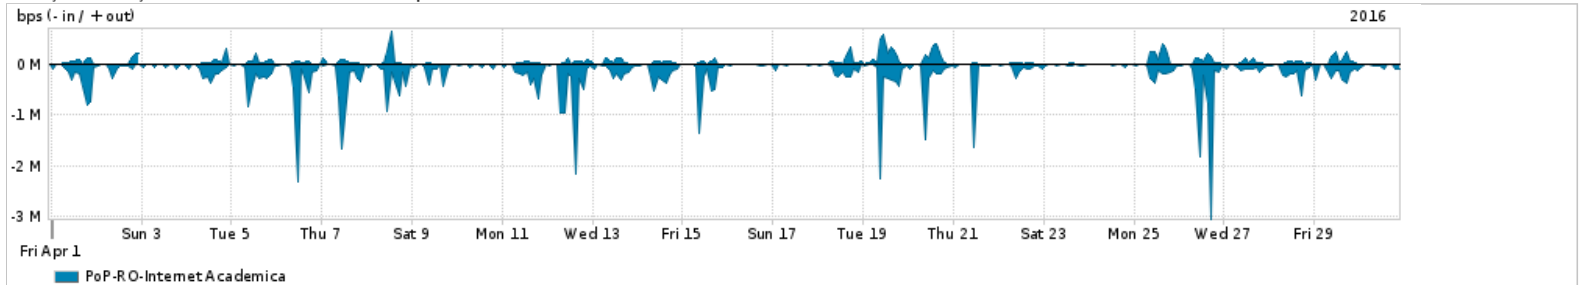

Os gráficos apresentados neste relatório de tráfego estão em formato stack, o que significa que seu valor é uma composição da soma dos componentes listados nas legendas localizadas logo abaixo dos gráficos. Os gráficos estão em "bps x tempo" e possuem dois eixos verticais, Out (positivo) e In (negativo).
 A primeira coluna da tabela define o ponto de referência para entendimento dos valores de In e Out.
 A contabilização do tráfego é sob o ponto de vista do AS da RNP, AS1916.

Utilização do serviço de Internet Commodity pelo PoP-RO

Average | Max | PCT95

PROFILE	PROFILE	IN	OUT	TOTAL	
<input type="checkbox"/>	PoP-RO	Internet Commodity	9.04 Mbps	5.12 Mbps	14.15 Mbps

Utilização das trocas de tráfego comerciais no Brasil pelo PoP-RO

Average | Max | PCT95

PROFILE	PROFILE	IN	OUT	TOTAL	
<input type="checkbox"/>	PoP-RO	Parceiros	46.40 Mbps	16.84 Mbps	63.24 Mbps

Utilização do serviço de Internet acadêmica internacional pelo PoP-RO

Average | Max | PCT95