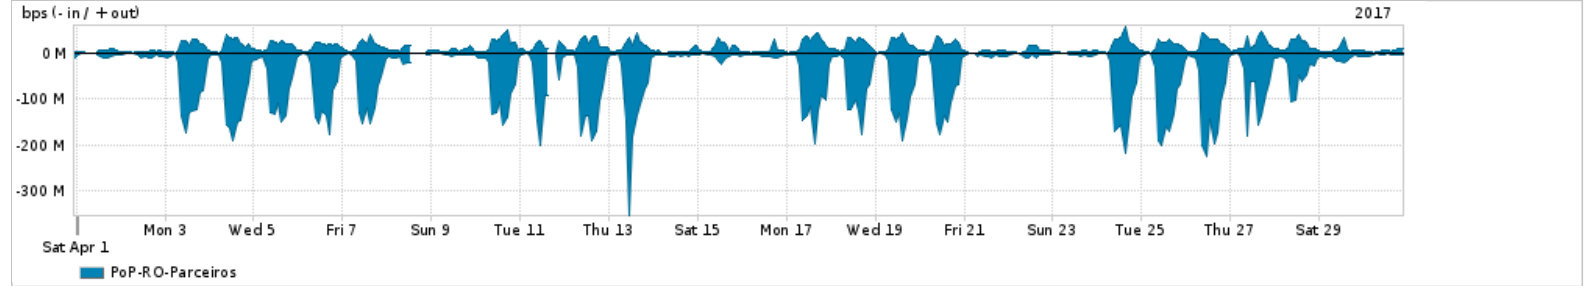

Os gráficos apresentados neste relatório de tráfego estão em formato stack, o que significa que seu valor é uma composição da soma dos componentes listados nas legendas localizadas logo abaixo dos gráficos. Os gráficos estão em "bps x tempo" e possuem dois eixos verticais, Out (positivo) e In (negativo).  
 A primeira coluna da tabela define o ponto de referência para entendimento dos valores de In e Out.  
 A contabilização do tráfego é sob o ponto de vista do AS da RNP, AS1916.

Legenda:  
 PoP - Ponto de presença da RNP  
 Parceiros - Provedores comerciais que a RNP mantém acordos de troca de tráfego  
 Internet Acadêmica - Acesso às redes acadêmicas internacionais, serviço atualmente provido pela RedClara  
 Internet commodity - Acesso pago à Internet global que é oferecido pela RNP aos seus clientes  
 ASN - Número do sistema autônomo  
 Profile - Objeto gerenciável definido arbitrariamente no Peakflow através de diversos parâmetros (ex: bloco cidr, peer-as, as-path, bgp community, interface, etc)

Utilização do serviço de Internet Commodity pelo PoP-RO

PROFILE	PROFILE	IN	OUT	TOTAL	
X	PoP-RO	Internet Commodity	14.84 Mbps	8.32 Mbps	23.15 Mbps

Utilização das trocas de tráfego comerciais no Brasil pelo PoP-RO