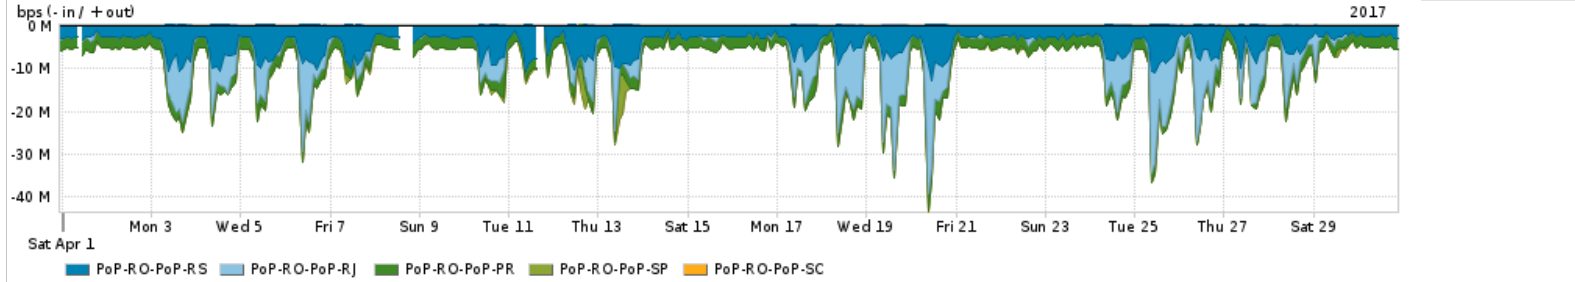

Interesse de tráfego do PoP-RO com os outros PoPs da RNP

Average | Max | PCT95

PROFILE	PROFILE	IN	OUT	TOTAL	
☒	PoP-RO	PoP-RS	4.28 Mbps	58.92 Kbps	4.34 Mbps
☒	PoP-RO	PoP-RJ	2.71 Mbps	25.62 Kbps	2.74 Mbps
☒	PoP-RO	PoP-PR	2.39 Mbps	0.00 bps	2.39 Mbps
☒	PoP-RO	PoP-SP	155.44 Kbps	1.42 Kbps	156.86 Kbps
☒	PoP-RO	PoP-SC	95.00 bps	0.00 bps	95.00 bps
☐	PoP-RO	PoP-PI	0.00 bps	0.00 bps	0.00 bps