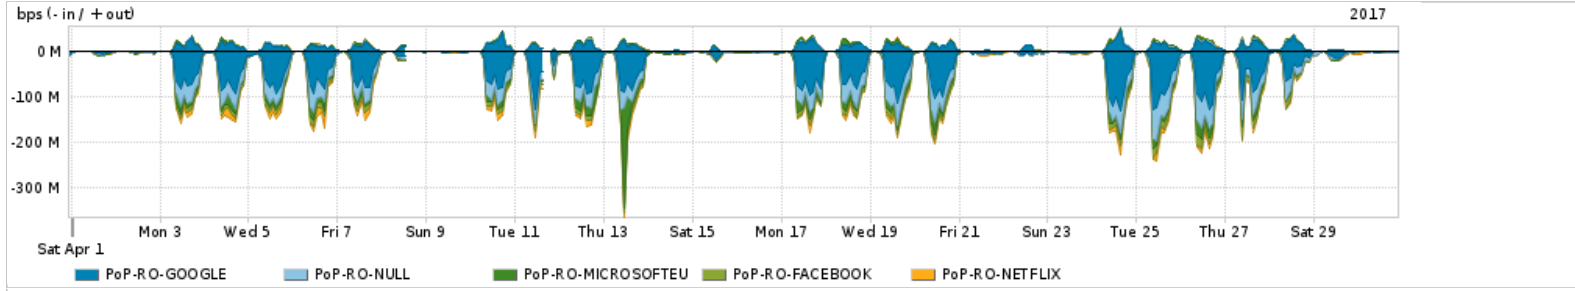

Redes (AS's de origem) mais acessadas pelo PoP-RO

Average | Max | PCT95

PROFILE	AS NAME	ASN	IN	OUT	TOTAL	
☒	PoP-RO	GOOGLE	15169	26.06 Mbps	5.88 Mbps	31.93 Mbps
☒	PoP-RO	NULL	0	11.64 Mbps	260.99 Kbps	11.90 Mbps
☒	PoP-RO	MICROSOFTEU	8068	5.03 Mbps	658.82 Kbps	5.69 Mbps
☒	PoP-RO	FACEBOOK	32934	4.08 Mbps	593.19 Kbps	4.67 Mbps
☒	PoP-RO	NETFLIX	2906	2.78 Mbps	43.73 Kbps	2.82 Mbps
☐	PoP-RO	FUNPAR	10881	2.38 Mbps	0.00 bps	2.38 Mbps
☐	PoP-RO	UFRGDSBR	2716	2.10 Mbps	0.00 bps	2.10 Mbps
☐	PoP-RO	AMAZON-02	16509	1.60 Mbps	327.35 Kbps	1.92 Mbps
☐	PoP-RO	TASCOM	52871	1.29 Mbps	36.77 Kbps	1.33 Mbps
☐	PoP-RO	DCLUX	24611	1.20 Mbps	59.47 Kbps	1.26 Mbps