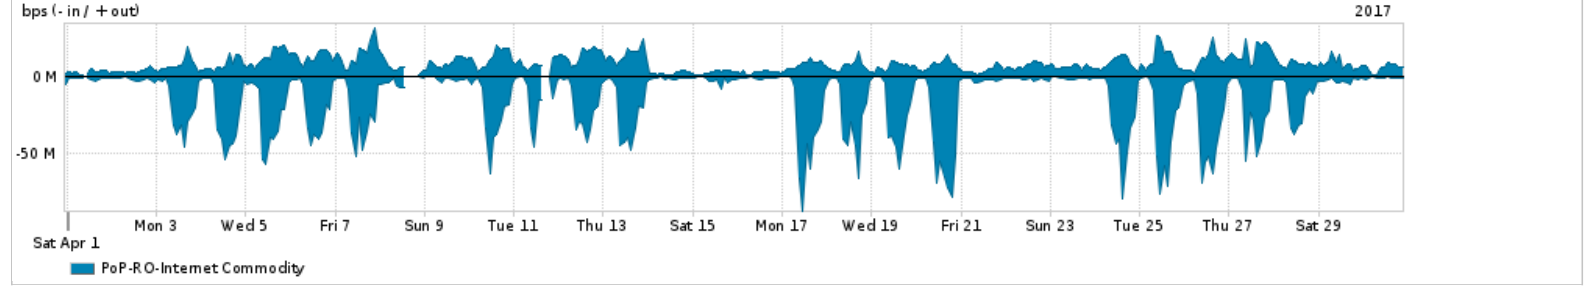

Os gráficos apresentados neste relatório de tráfego estão em formato stack, o que significa que seu valor é uma composição da soma dos componentes listados nas legendas localizadas logo abaixo dos gráficos. Os gráficos estão em "bps x tempo" e possuem dois eixos verticais, Out (positivo) e In (negativo).  
 A primeira coluna da tabela define o ponto de referência para entendimento dos valores de In e Out.  
 A contabilização do tráfego é sob o ponto de vista do AS da RNP, AS1916.

Legenda:  
 PoP - Ponto de presença da RNP  
 Parceiros - Provedores comerciais que a RNP mantém acordos de troca de tráfego  
 Internet Acadêmica - Acesso às redes acadêmicas internacionais, serviço atualmente provido pela RedClara  
 Internet commodity - Acesso pago à Internet global que é oferecido pela RNP aos seus clientes  
 ASN - Número do sistema autônomo  
 Profile - Objeto gerenciável definido arbitrariamente no Peakflow através de diversos parâmetros (ex: bloco cidr, peer-as, as-path, bgp community, interface, etc)

Utilização do serviço de Internet Commodity pelo PoP-RO

PROFILE	PROFILE	IN	OUT	TOTAL	
X	PoP-RO	Internet Commodity	14.84 Mbps	8.32 Mbps	23.15 Mbps

Utilização das trocas de tráfego comerciais no Brasil pelo PoP-RO