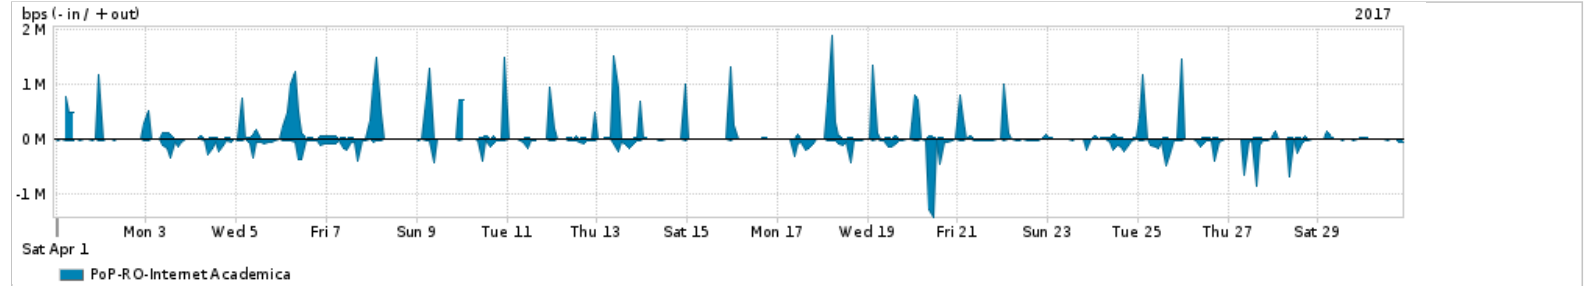

Os gráficos apresentados neste relatório de tráfego estão em formato stack, o que significa que seu valor é uma composição da soma dos componentes listados nas legendas localizadas logo abaixo dos gráficos. Os gráficos estão em "bps x tempo" e possuem dois eixos verticais, Out (positivo) e In (negativo).  
 A primeira coluna da tabela define o ponto de referência para entendimento dos valores de In e Out.  
 A contabilização do tráfego é sob o ponto de vista do AS da RNP, AS1916.

Utilização do serviço de Internet Commodity pelo PoP-RO

PROFILE	PROFILE	IN	OUT	TOTAL	
X	PoP-RO	Internet Commodity	14.84 Mbps	8.32 Mbps	23.15 Mbps

Utilização das trocas de tráfego comerciais no Brasil pelo PoP-RO

PROFILE	PROFILE	IN	OUT	TOTAL	
X	PoP-RO	Parceiros	47.41 Mbps	12.98 Mbps	60.39 Mbps

Utilização do serviço de Internet acadêmica internacional pelo PoP-RO

PROFILE	PROFILE	IN	OUT	TOTAL	
X	PoP-RO	Internet Acadêmica	54.42 Kbps	105.53 Kbps	159.95 Kbps