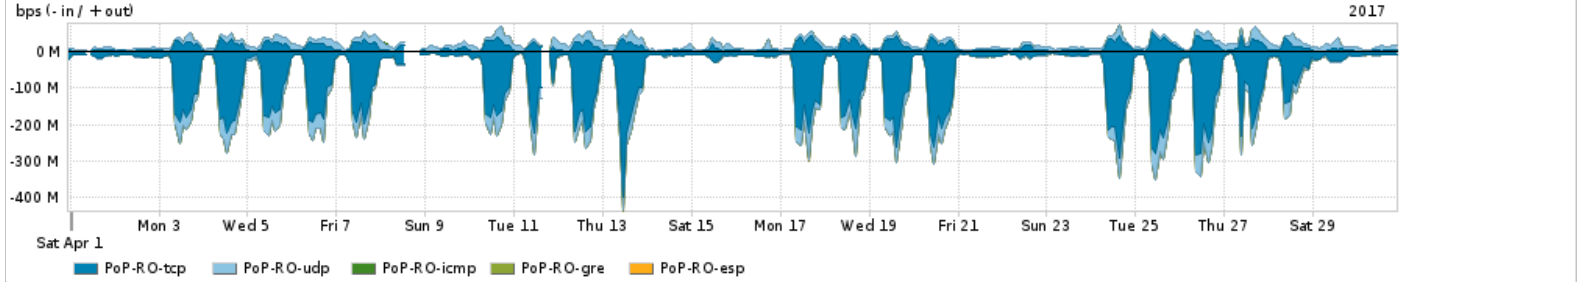

PROFILE	APPLICATION	IN	OUT	TOTAL
☒	PoP-RO	other TCP	6.07 Mbps	740.75 Kbps	6.81 Mbps
☐	PoP-RO	ssh	44.99 Kbps	67.34 Kbps	112.33 Kbps
☐	PoP-RO	dns	60.39 Kbps	25.89 Kbps	86.28 Kbps
☐	PoP-RO	xmpp	41.56 Kbps	32.41 Kbps	73.97 Kbps
☐	PoP-RO	stun	39.84 Kbps	33.26 Kbps	73.09 Kbps
☐	PoP-RO	sip	56.15 Kbps	4.73 Kbps	60.88 Kbps

Distribuição do tráfego do PoP-RO por protocolo

Average | Max | PCT95

	PROFILE	PROTOCOL	IN	OUT	TOTAL
☒	PoP-RO	tcp	65.53 Mbps	10.86 Mbps	76.39 Mbps
☒	PoP-RO	udp	12.92 Mbps	10.81 Mbps	23.73 Mbps
☒	PoP-RO	icmp	12.95 Kbps	10.18 Kbps	23.13 Kbps
☒	PoP-RO	gre	984.00 bps	75.00 bps	1.06 Kbps
☒	PoP-RO	esp	389.00 bps	321.00 bps	710.00 bps
☐	PoP-RO	ipv6-icmp	30.00 bps	144.00 bps	174.00 bps
☐	PoP-RO	ipv6	11.00 bps	11.00 bps	22.00 bps
☐	PoP-RO	sctp	0.00 bps	0.00 bps	0.00 bps

For assistance with this product, please contact support@arbornetworks.com.