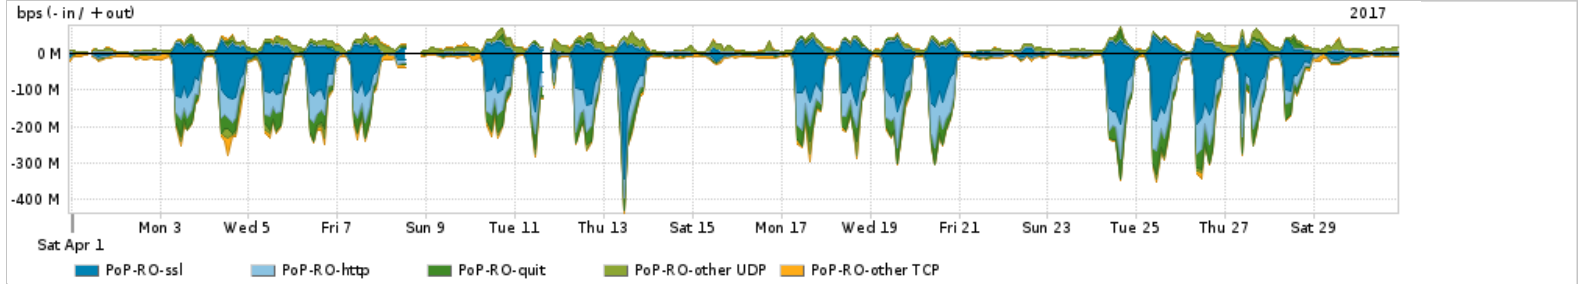

Distribuição do tráfego do PoP-RO por aplicação (análise em camada 3 e 4)

Average | Max | PCT95

PROFILE	APPLICATION	IN	OUT	TOTAL	
☒	PoP-RO	ssl	38.94 Mbps	8.00 Mbps	46.94 Mbps
☒	PoP-RO	http	20.27 Mbps	1.97 Mbps	22.24 Mbps
☒	PoP-RO	quit	11.26 Mbps	1.48 Mbps	12.74 Mbps
☒	PoP-RO	other UDP	1.56 Mbps	9.26 Mbps	10.83 Mbps