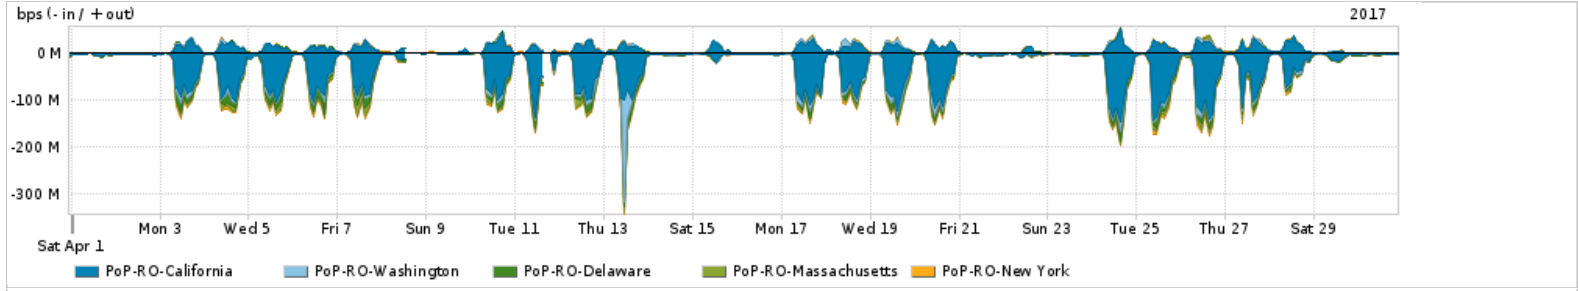

Distribuição do tráfego do PoP-RO por estado, província ou similar

Average | Max | PCT95

PROFILE	REGION	IN	OUT	TOTAL	
☒	PoP-RO	California	29.14 Mbps	7.25 Mbps	36.39 Mbps
☒	PoP-RO	Washington	3.20 Mbps	887.33 Kbps	4.08 Mbps
☒	PoP-RO	Delaware	3.38 Mbps	165.97 Kbps	3.55 Mbps
☒	PoP-RO	Massachusetts	2.39 Mbps	267.05 Kbps	2.66 Mbps
☒	PoP-RO	New York	1.58 Mbps	402.06 Kbps	1.98 Mbps
☐	PoP-RO	Texas	761.40 Kbps	652.58 Kbps	1.41 Mbps
☐	PoP-RO	New Hampshire	733.87 Kbps	32.63 Kbps	766.49 Kbps
☐	PoP-RO	Arizona	656.65 Kbps	71.91 Kbps	728.56 Kbps
☐	PoP-RO	Virginia	459.42 Kbps	185.97 Kbps	645.39 Kbps
☐	PoP-RO	Sao Paulo	294.93 Kbps	272.33 Kbps	567.26 Kbps
☐	PoP-RO	Florida	219.49 Kbps	184.57 Kbps	404.06 Kbps
☐	PoP-RO	Noord-Holland	336.39 Kbps	25.99 Kbps	362.38 Kbps
☐	PoP-RO	Quebec	111.86 Kbps	162.45 Kbps	274.32 Kbps
☐	PoP-RO	Connecticut	185.75 Kbps	32.17 Kbps	217.92 Kbps
☐	PoP-RO	Dolj	186.11 Kbps	4.69 Kbps	190.79 Kbps