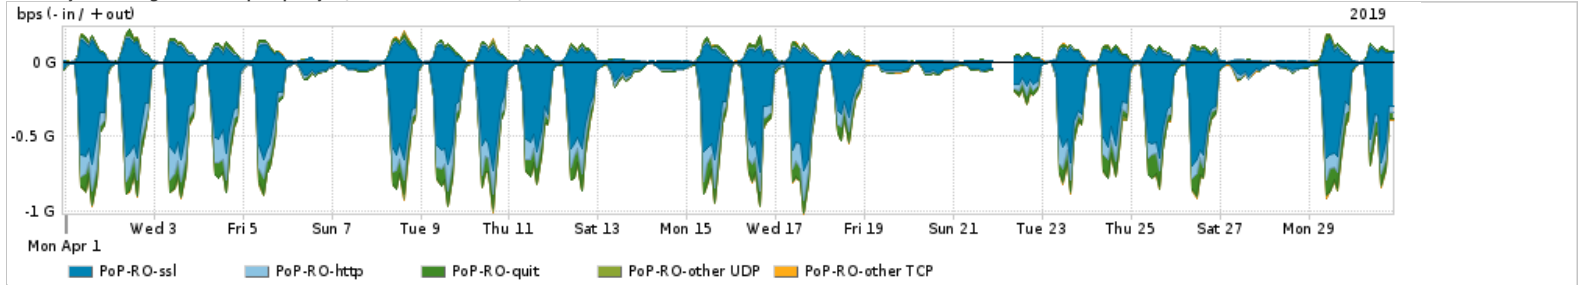

Distribuição do tráfego do PoP-RO por aplicação (análise em camada 3 e 4)

Average | Max | PCT95

	PROFILE	APPLICATION	IN	OUT	TOTAL
☒	PoP-RO	ssl	211.97 Mbps	33.81 Mbps	245.78 Mbps
☒	PoP-RO	http	43.18 Mbps	3.48 Mbps	46.66 Mbps
☒	PoP-RO	quit	33.30 Mbps	7.03 Mbps	40.33 Mbps
☒	PoP-RO	other UDP	2.97 Mbps	1.23 Mbps	4.20 Mbps