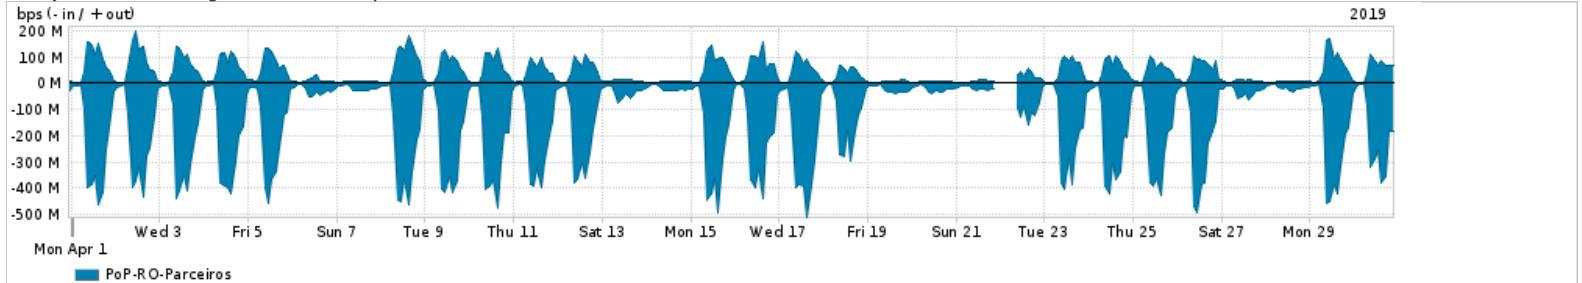

Os gráficos apresentados neste relatório de tráfego estão em formato stack, o que significa que seu valor é uma composição da soma dos componentes listados nas legendas localizadas logo abaixo dos gráficos. Os gráficos estão em "bps x tempo" e possuem dois eixos verticais, Out (positivo) e In (negativo). A primeira coluna da tabela define o ponto de referência para entendimento dos valores de In e Out. A contabilização do tráfego é sob o ponto de vista do AS da RNP, AS1916.

- Legenda:
- PoP - Ponto de presença da RNP
 - Parceiros - Provedores comerciais que a RNP mantém acordos de troca de tráfego
 - Internet Acadêmica - Acesso às redes acadêmicas internacionais, serviço atualmente provido pela RedClara
 - Internet commodity - Acesso pago à Internet global que é oferecido pela RNP aos seus clientes
 - ASN - Número do sistema autônomo
 - Profile - Objeto gerenciável definido arbitrariamente no Peakflow através de diversos parâmetros (ex: bloco cidr, peer-as, as-path, bgp community, interface, etc)

Utilização do serviço de Internet Commodity pelo PoP-RO

Average | Max | PCT95

PROFILE	PROFILE	IN	OUT	TOTAL
<input checked="" type="checkbox"/> PoP-RO	Internet_Commodity	20.04 Mbps	3.94 Mbps	23.99 Mbps

Utilização das trocas de tráfego comerciais no Brasil pelo PoP-RO