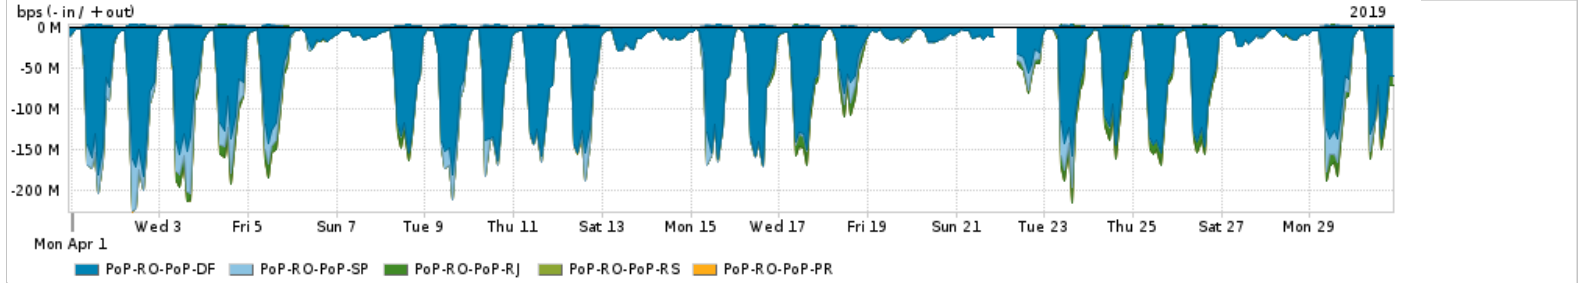

Interesse de tráfego do PoP-RO com os outros PoPs da RNP

Average | Max | PCT95

	PROFILE	PROFILE	IN	OUT	TOTAL
☒	PoP-RO	PoP-DF	49.54 Mbps	871.36 Kbps	50.41 Mbps
☒	PoP-RO	PoP-SP	5.22 Mbps	101.39 Kbps	5.33 Mbps
☒	PoP-RO	PoP-RJ	2.75 Mbps	44.16 Kbps	2.80 Mbps
☒	PoP-RO	PoP-RS	35.49 Kbps	23.00 bps	35.52 Kbps
☒	PoP-RO	PoP-PR	5.96 Kbps	0.00 bps	5.96 Kbps
☐	PoP-RO	PoP-RN	5.22 Kbps	0.00 bps	5.22 Kbps
☐	PoP-RO	PoP-SC	798.00 bps	0.00 bps	798.00 bps