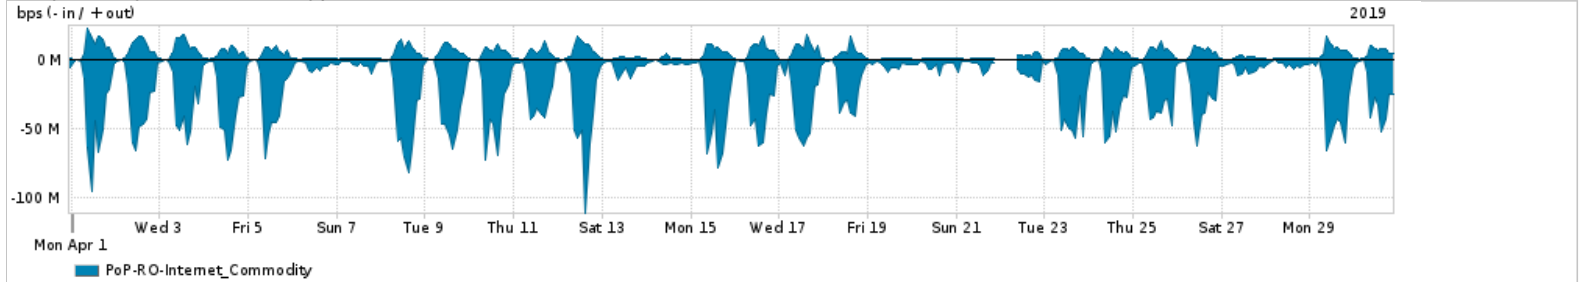

Os gráficos apresentados neste relatório de tráfego estão em formato stack, o que significa que seu valor é uma composição da soma dos componentes listados nas legendas localizadas logo abaixo dos gráficos. Os gráficos estão em "bps x tempo" e possuem dois eixos verticais, Out (positivo) e In (negativo). A primeira coluna da tabela define o ponto de referência para entendimento dos valores de In e Out. A contabilização do tráfego é sob o ponto de vista do AS da RNP, AS1916.

- Legenda:
- PoP - Ponto de presença da RNP
 - Parceiros - Provedores comerciais que a RNP mantém acordos de troca de tráfego
 - Internet Acadêmica - Acesso às redes acadêmicas internacionais, serviço atualmente provido pela RedClara
 - Internet commodity - Acesso pago à Internet global que é oferecido pela RNP aos seus clientes
 - ASN - Número do sistema autônomo
 - Profile - Objeto gerenciável definido arbitrariamente no Peakflow através de diversos parâmetros (ex: bloco cidr, peer-as, as-path, bgp community, interface, etc)

Utilização do serviço de Internet Commodity pelo PoP-RO

Average | Max | PCT95

PROFILE	PROFILE	IN	OUT	TOTAL
<input checked="" type="checkbox"/> PoP-RO	Internet_Commodity	20.04 Mbps	3.94 Mbps	23.99 Mbps

Utilização das trocas de tráfego comerciais no Brasil pelo PoP-RO