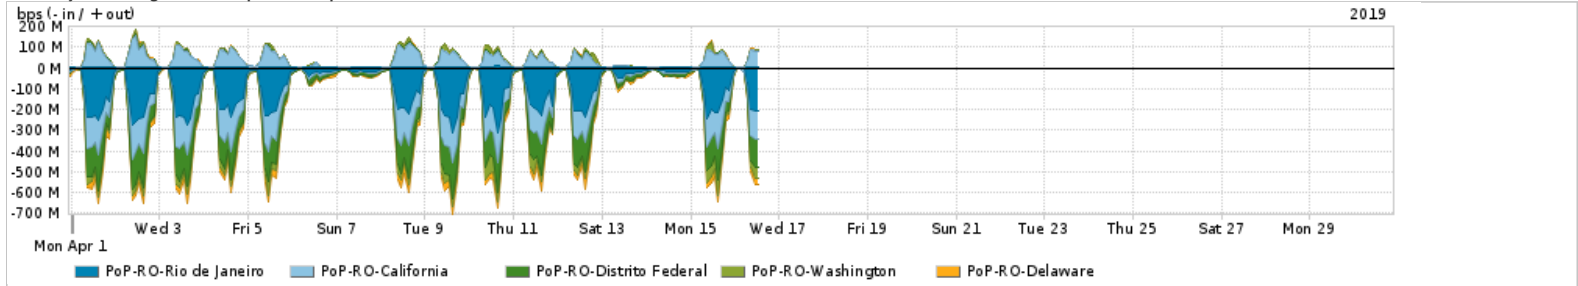

Distribuição do tráfego do PoP-RO por estado, província ou similar

Average | Max | PCT95

	PROFILE	REGION	IN	OUT	TOTAL
☒	PoP-RO	Rio de Janeiro	48.01 Mbps	1.14 Mbps	49.15 Mbps
☒	PoP-RO	California	27.18 Mbps	16.70 Mbps	43.88 Mbps
☒	PoP-RO	Distrito Federal	27.61 Mbps	601.16 Kbps	28.21 Mbps
☒	PoP-RO	Washington	7.18 Mbps	2.02 Mbps	9.19 Mbps
☒	PoP-RO	Delaware	7.41 Mbps	283.15 Kbps	7.69 Mbps
☐	PoP-RO	Massachusetts	4.85 Mbps	183.96 Kbps	5.04 Mbps
☐	PoP-RO	Sao Paulo	4.56 Mbps	420.54 Kbps	4.98 Mbps
☐	PoP-RO	Virginia	2.46 Mbps	703.76 Kbps	3.17 Mbps
☐	PoP-RO	Arizona	1.40 Mbps	29.92 Kbps	1.43 Mbps
☐	PoP-RO	Oregon	199.07 Kbps	1.09 Mbps	1.29 Mbps
☐	PoP-RO	Pernambuco	929.64 Kbps	49.57 Kbps	979.21 Kbps
☐	PoP-RO	Texas	610.45 Kbps	77.25 Kbps	687.69 Kbps
☐	PoP-RO	Flórida	587.01 Kbps	38.91 Kbps	625.91 Kbps
☐	PoP-RO	Rondonia	297.21 Kbps	295.76 Kbps	592.97 Kbps
☐	PoP-RO	Nebraska	523.45 Kbps	68.47 Kbps	591.93 Kbps