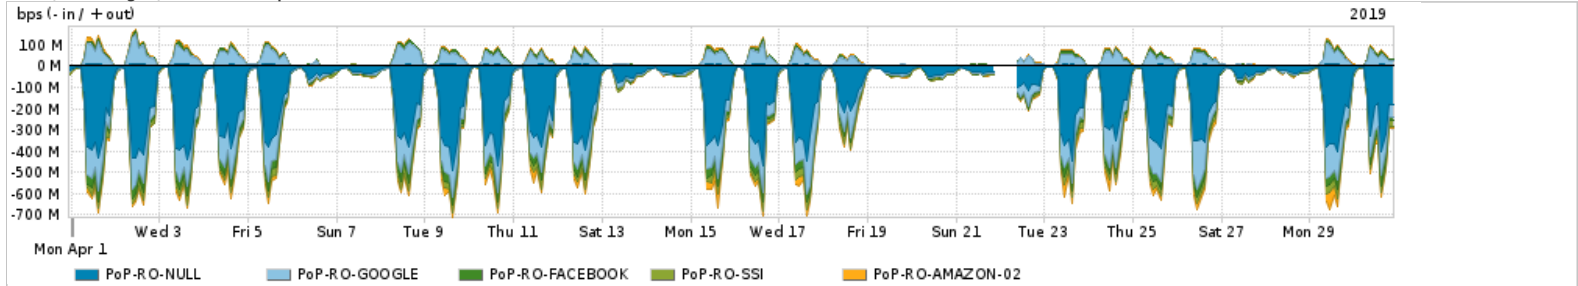

Os gráficos apresentados neste relatório de tráfego estão em formato stack, o que significa que seu valor é uma composição da soma dos componentes listados nas legendas localizadas logo abaixo dos gráficos. Os gráficos estão em "bps x tempo" e possuem dois eixos verticais, Out (positivo) e In (negativo). A primeira coluna da tabela define o ponto de referência para entendimento dos valores de In e Out. A contabilização do tráfego é sob o ponto de vista do AS da RNP, AS1916.

Utilização do serviço de Internet Commodity pelo PoP-RO

Average | Max | PCT95

PROFILE	PROFILE	IN	OUT	TOTAL
<input checked="" type="checkbox"/> PoP-RO	Internet_Commodity	20.04 Mbps	3.94 Mbps	23.99 Mbps

Utilização das trocas de tráfego comerciais no Brasil pelo PoP-RO

Average | Max | PCT95

PROFILE	PROFILE	IN	OUT	TOTAL
<input checked="" type="checkbox"/> PoP-RO	Parceiros	140.81 Mbps	40.13 Mbps	180.94 Mbps

Utilização do serviço de Internet acadêmica internacional pelo PoP-RO

Average | Max | PCT95

PROFILE	PROFILE	IN	OUT	TOTAL
<input checked="" type="checkbox"/> PoP-RO	Internet_Academica	302.58 Kbps	221.56 Kbps	524.14 Kbps

Redes (AS's de origem) mais acessadas pelo PoP-RO

Average | Max | PCT95