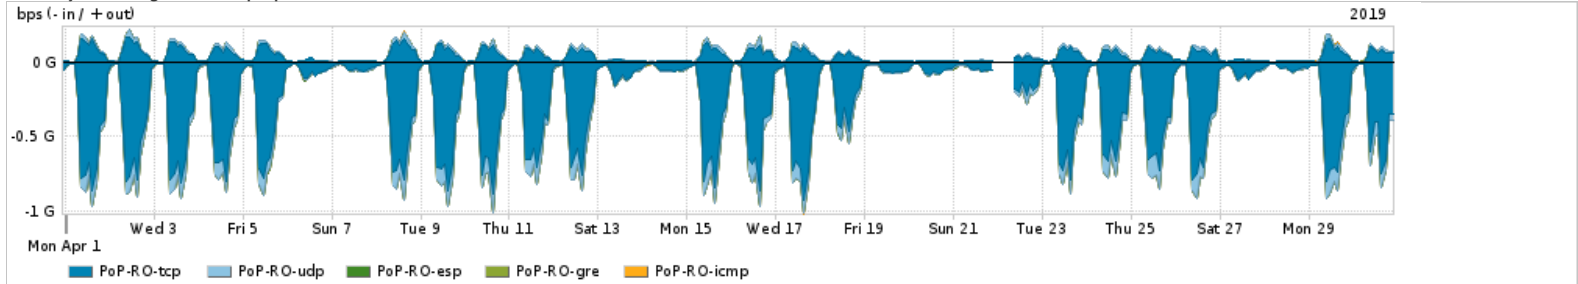

PROFILE	APPLICATION	IN	OUT	TOTAL
☒	PoP-RO	other TCP	1.56 Mbps	578.50 Kbps	2.14 Mbps
☐	PoP-RO	xmpp	288.67 Kbps	175.49 Kbps	464.16 Kbps
☐	PoP-RO	stun	198.78 Kbps	212.80 Kbps	411.58 Kbps
☐	PoP-RO	dns	188.06 Kbps	122.32 Kbps	310.38 Kbps
☐	PoP-RO	ssh	83.51 Kbps	179.65 Kbps	263.16 Kbps
☐	PoP-RO	macromedia-fcs	119.74 Kbps	22.81 Kbps	142.55 Kbps

Distribuição do tráfego do PoP-RO por protocolo

Average | Max | PCT95

	PROFILE	PROTOCOL	IN	OUT	TOTAL
☒	PoP-RO	tcp	257.30 Mbps	38.33 Mbps	295.63 Mbps
☒	PoP-RO	udp	36.67 Mbps	8.61 Mbps	45.28 Mbps
☒	PoP-RO	esp	133.85 Kbps	8.19 Kbps	142.04 Kbps
☒	PoP-RO	gre	71.62 Kbps	50.98 Kbps	122.60 Kbps
☒	PoP-RO	icmp	19.27 Kbps	33.10 Kbps	52.38 Kbps
☐	PoP-RO	ipv6-icmp	40.00 bps	78.00 bps	118.00 bps
☐	PoP-RO	sctp	39.00 bps	0.00 bps	39.00 bps
☐	PoP-RO	ipv6	1.00 bps	7.00 bps	8.00 bps
☐	PoP-RO	idpr-cmtp	0.00 bps	0.00 bps	0.00 bps
☐	PoP-RO	dccp	0.00 bps	0.00 bps	0.00 bps

For assistance with this product, please contact support at <https://support.arbornetworks.com>