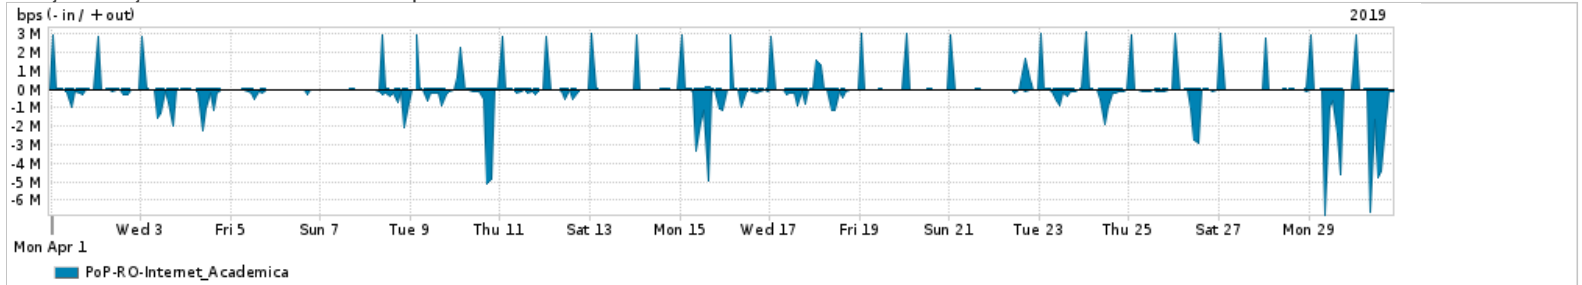

Os gráficos apresentados neste relatório de tráfego estão em formato stack, o que significa que seu valor é uma composição da soma dos componentes listados nas legendas localizadas logo abaixo dos gráficos. Os gráficos estão em "bps x tempo" e possuem dois eixos verticais, Out (positivo) e In (negativo). A primeira coluna da tabela define o ponto de referência para entendimento dos valores de In e Out. A contabilização do tráfego é sob o ponto de vista do AS da RNP, AS1916.

Utilização do serviço de Internet Commodity pelo PoP-RO

Average | Max | PCT95

PROFILE	PROFILE	IN	OUT	TOTAL
<input checked="" type="checkbox"/> PoP-RO	Internet_Commodity	20.04 Mbps	3.94 Mbps	23.99 Mbps

Utilização das trocas de tráfego comerciais no Brasil pelo PoP-RO

Average | Max | PCT95

PROFILE	PROFILE	IN	OUT	TOTAL
<input checked="" type="checkbox"/> PoP-RO	Parceiros	140.81 Mbps	40.13 Mbps	180.94 Mbps

Utilização do serviço de Internet acadêmica internacional pelo PoP-RO