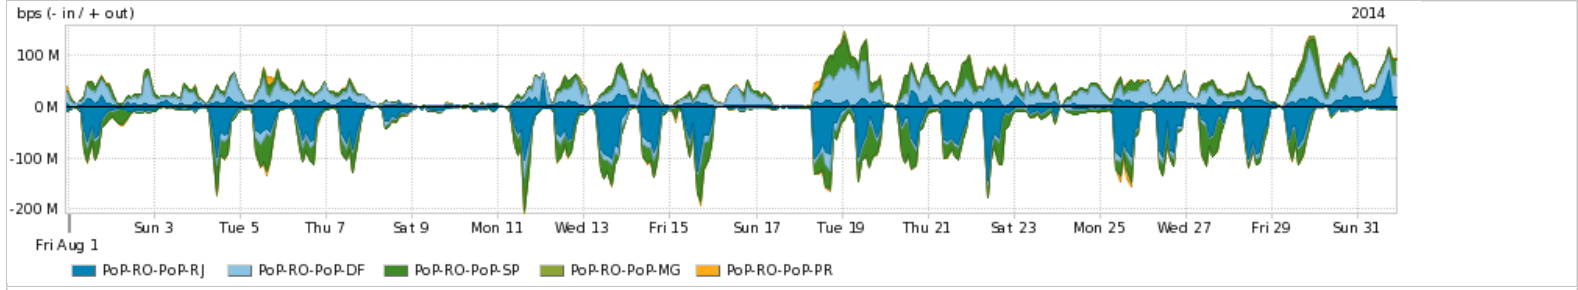

[Average](#) | [Max](#) | [PCT95](#)

PROFILE	PROFILE	IN	OUT	TOTAL	
<input checked="" type="checkbox"/>	PoP-RO	Internet Acadêmica	106.26 Kbps	50.47 Kbps	156.73 Kbps

Redes (AS's de origem) mais acessadas pelo PoP-RO

Average | Max | PCT95

PROFILE	AS NAME	ASN	IN	OUT	TOTAL	
<input checked="" type="checkbox"/>	PoP-RO	GOOGLE	15169	18.04 Mbps	1.98 Mbps	20.02 Mbps
<input checked="" type="checkbox"/>	PoP-RO	NET	28573	1.48 Mbps	10.59 Mbps	12.06 Mbps
<input checked="" type="checkbox"/>	PoP-RO	GVT	18881	1.78 Mbps	8.20 Mbps	9.98 Mbps
<input type="checkbox"/>	PoP-RO	NULL	0	7.40 Mbps	419.57 Kbps	7.82 Mbps
<input checked="" type="checkbox"/>	PoP-RO	TELESP	27699	1.45 Mbps	3.18 Mbps	4.63 Mbps
<input type="checkbox"/>	PoP-RO	FACEBOOK	32934	4.10 Mbps	401.52 Kbps	4.51 Mbps
<input type="checkbox"/>	PoP-RO	Oi	7738	325.91 Kbps	3.27 Mbps	3.59 Mbps
<input checked="" type="checkbox"/>	PoP-RO	BTSAFDF	8167	337.67 Kbps	2.52 Mbps	2.86 Mbps
<input type="checkbox"/>	PoP-RO	AKAMAI-ASN1	20940	2.25 Mbps	192.90 Kbps	2.44 Mbps
<input type="checkbox"/>	PoP-RO	TC-SA	26615	887.57 Kbps	1.19 Mbps	2.08 Mbps

Interesse de tráfego do PoP-RO com os outros PoPs da RNP

Average | Max | PCT95

PROFILE	PROFILE	IN	OUT	TOTAL	
<input checked="" type="checkbox"/>	PoP-RO	PoP-RJ	23.47 Mbps	6.27 Mbps	29.74 Mbps
<input checked="" type="checkbox"/>	PoP-RO	PoP-DF	4.31 Mbps	19.90 Mbps	24.21 Mbps
<input checked="" type="checkbox"/>	PoP-RO	PoP-SP	12.26 Mbps	8.32 Mbps	20.58 Mbps
<input checked="" type="checkbox"/>	PoP-RO	PoP-MG	255.47 Kbps	1.19 Mbps	1.45 Mbps
<input checked="" type="checkbox"/>	PoP-RO	PoP-PR	570.92 Kbps	461.02 Kbps	1.03 Mbps
<input type="checkbox"/>	PoP-RO	PoP-CE	143.56 Kbps	291.44 Kbps	435.00 Kbps
<input type="checkbox"/>	PoP-RO	PoP-RS	98.34 Kbps	302.56 Kbps	400.90 Kbps
<input type="checkbox"/>	PoP-RO	PoP-SC	61.11 Kbps	284.95 Kbps	346.07 Kbps
<input type="checkbox"/>	PoP-RO	PoP-BA	71.12 Kbps	209.99 Kbps	281.11 Kbps
<input type="checkbox"/>	PoP-RO	PoP-ES	77.92 Kbps	48.11 Kbps	126.03 Kbps