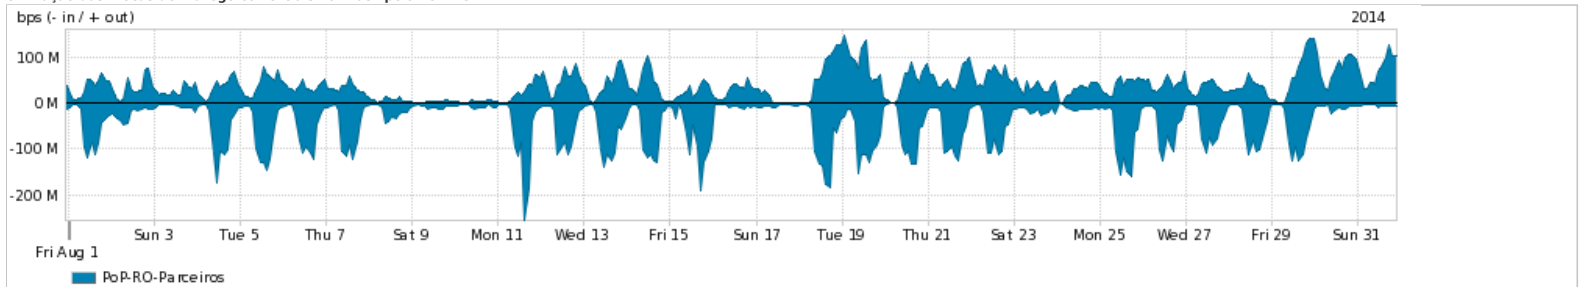

Os gráficos apresentados neste relatório de tráfego estão em formato *stack*, o que significa que seu valor é uma composição da soma dos componentes listados nas legendas localizadas logo abaixo dos gráficos. Os gráficos estão em "bps x tempo" e possuem dois eixos verticais, Out (positivo) e In (negativo).

ASN - Número do sistema autônomo

Profile - Objeto gerenciável definido arbitrariamente no Peakflow através de diversos parâmetros (ex: bloco cidr, peer-as, as-path, bgp community, interface, etc)

**Utilização do serviço de Internet Commodity pelo PoP-RO**

[Average](#) | [Max](#) | [PCT95](#)

PROFILE	PROFILE	IN	OUT	TOTAL	
<input checked="" type="checkbox"/>	PoP-RO	Internet Commodity	15.25 Mbps	9.87 Mbps	25.12 Mbps

**Utilização das trocas de tráfego comerciais no Brasil pelo PoP-RO**