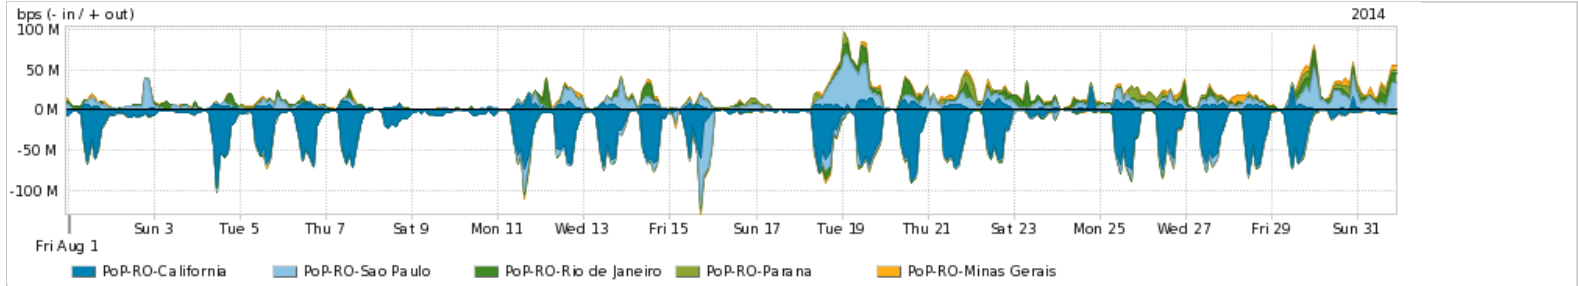

Distribuição do tráfego do PoP-RO por estado, província ou similar

Average | Max | PCT95

PROFILE	REGION	IN	OUT	TOTAL	
☒	PoP-RO	California	19.98 Mbps	2.77 Mbps	22.75 Mbps
☒	PoP-RO	Sao Paulo	2.17 Mbps	6.35 Mbps	8.52 Mbps
☒	PoP-RO	Rio de Janeiro	501.41 Kbps	2.82 Mbps	3.32 Mbps
☐	PoP-RO	Massachusetts	2.59 Mbps	221.33 Kbps	2.81 Mbps
☐	PoP-RO	Rio Grande do Sul	918.67 Kbps	1.30 Mbps	2.22 Mbps
☒	PoP-RO	Parana	256.11 Kbps	1.64 Mbps	1.90 Mbps
☐	PoP-RO	Distrito Federal	453.90 Kbps	1.24 Mbps	1.69 Mbps
☐	PoP-RO	Espirito Santo	355.83 Kbps	1.13 Mbps	1.49 Mbps
☒	PoP-RO	Minas Gerais	200.14 Kbps	1.27 Mbps	1.47 Mbps
☐	PoP-RO	Arizona	1.34 Mbps	97.17 Kbps	1.43 Mbps
☐	PoP-RO	Texas	1.11 Mbps	268.51 Kbps	1.38 Mbps
☐	PoP-RO	Washington	795.90 Kbps	393.05 Kbps	1.19 Mbps
☐	PoP-RO	Virginia	801.83 Kbps	241.65 Kbps	1.04 Mbps
☐	PoP-RO	Santa Catarina	133.44 Kbps	850.02 Kbps	983.46 Kbps
☐	PoP-RO	Florida	631.54 Kbps	276.92 Kbps	908.47 Kbps