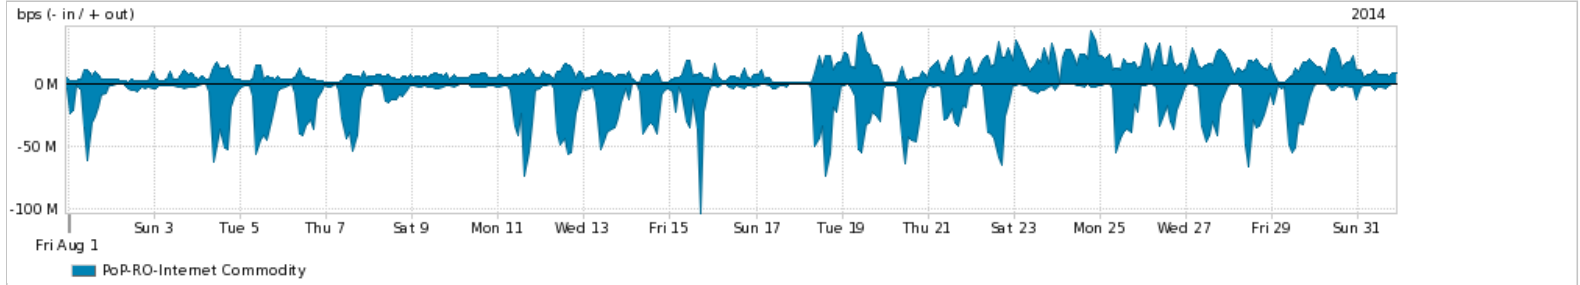

Os gráficos apresentados neste relatório de tráfego estão em formato *stack*, o que significa que seu valor é uma composição da soma dos componentes listados nas legendas localizadas logo abaixo dos gráficos. Os gráficos estão em "bps x tempo" e possuem dois eixos verticais, Out (positivo) e In (negativo).

A primeira coluna da tabela define o ponto de referência para entendimento dos valores de In e Out.

A contabilização do tráfego é sob o ponto de vista do AS da RNP, AS1916.

**Legenda:**

PoP - Ponto de presença da RNP

ASN - Número do sistema autônomo

Profile - Objeto gerenciável definido arbitrariamente no Peakflow através de diversos parâmetros (ex: bloco cidr, peer-as, as-path, bgp community, interface, etc)

**Utilização do serviço de Internet Commodity pelo PoP-RO**