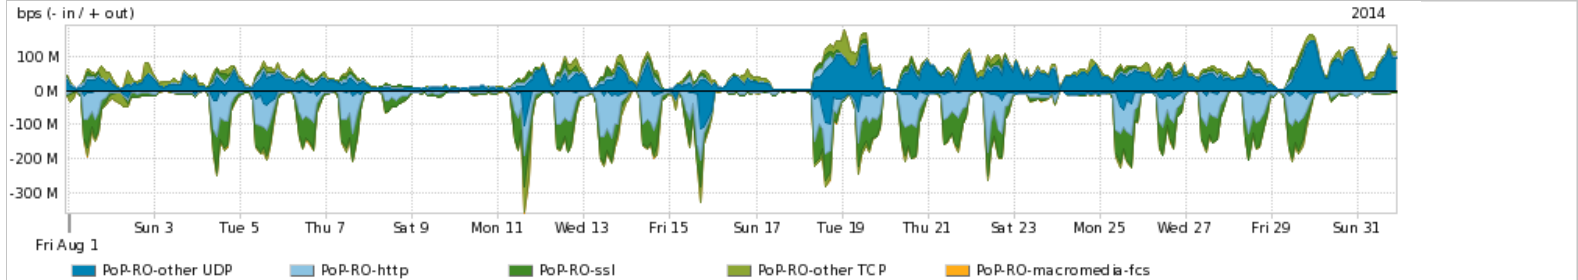

Distribuição do tráfego do PoP-RO por aplicação (análise em camada 3 e 4)

Average | Max | PCT95

PROFILE	APPLICATION	IN	OUT	TOTAL	
☒	PoP-RO	other UDP	7.92 Mbps	33.61 Mbps	41.54 Mbps
☒	PoP-RO	http	29.03 Mbps	4.14 Mbps	33.17 Mbps
☒	PoP-RO	ssl	24.13 Mbps	3.94 Mbps	28.07 Mbps
☒	PoP-RO	other TCP	3.59 Mbps	7.93 Mbps	11.53 Mbps
☒	PoP-RO	macromedia-fcs	264.00 Kbps	5.88 Kbps	269.88 Kbps