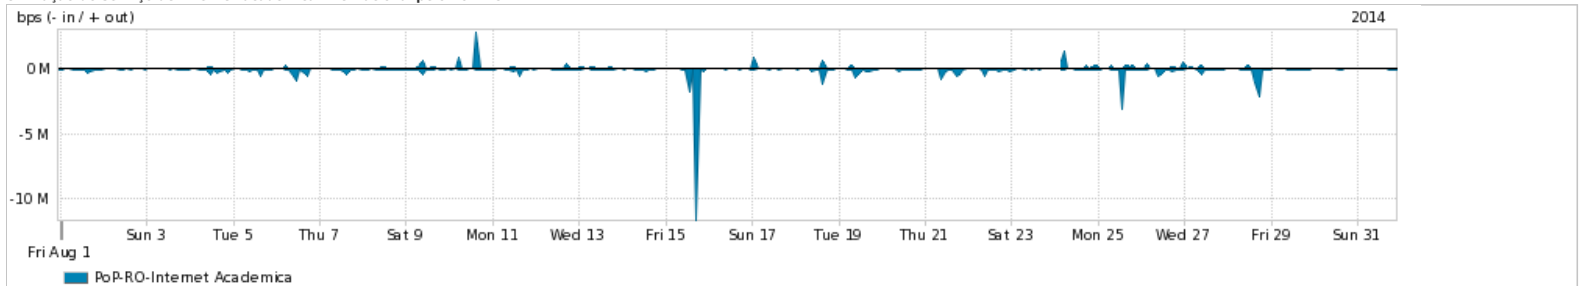

Utilização do serviço de Internet acadêmica internacional pelo PoP-RO

[Average](#) | [Max](#) | [PCT95](#)

PROFILE	PROFILE	IN	OUT	TOTAL	
☒	PoP-RO	Internet Acadêmica	106.26 Kbps	50.47 Kbps	156.73 Kbps