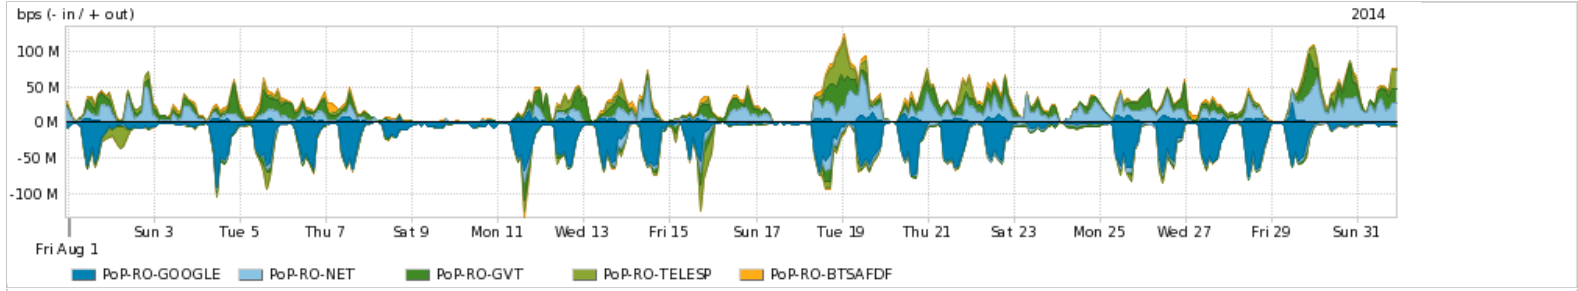

[Average](#) | [Max](#) | [PCT95](#)

PROFILE	PROFILE	IN	OUT	TOTAL	
<input checked="" type="checkbox"/>	PoP-RO	Parceiros	41.91 Mbps	39.46 Mbps	81.37 Mbps

**Utilização do serviço de Internet acadêmica internacional pelo PoP-RO**

[Average](#) | [Max](#) | [PCT95](#)

PROFILE	PROFILE	IN	OUT	TOTAL	
<input checked="" type="checkbox"/>	PoP-RO	Internet Acadêmica	106.26 Kbps	50.47 Kbps	156.73 Kbps

Redes (AS's de origem) mais acessadas pelo PoP-RO