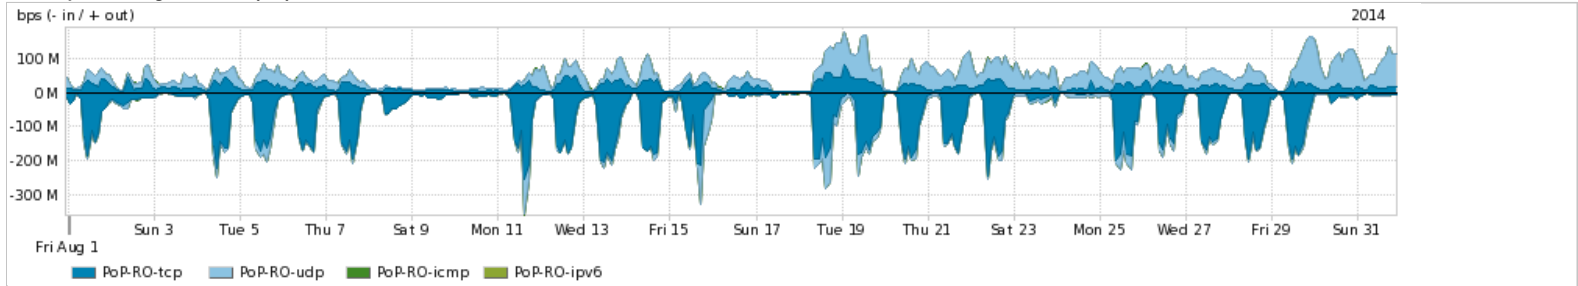

PROFILE	APPLICATION	IN	OUT	TOTAL	
☐	PoP-RO	bittorrent	42.48 Kbps	99.58 Kbps	142.06 Kbps
☐	PoP-RO	dns	69.23 Kbps	31.96 Kbps	101.19 Kbps
☐	PoP-RO	rdp	6.17 Kbps	93.28 Kbps	99.45 Kbps
☐	PoP-RO	ssh	12.39 Kbps	21.22 Kbps	33.61 Kbps
☐	PoP-RO	smtp	20.76 Kbps	9.21 Kbps	29.97 Kbps

Distribuição do tráfego do PoP-RO por protocolo

Average | Max | PCT95

PROFILE	PROTOCOL	IN	OUT	TOTAL	
☒	PoP-RO	tcp	57.10 Mbps	16.25 Mbps	73.35 Mbps
☒	PoP-RO	udp	8.00 Mbps	33.62 Mbps	41.62 Mbps
☒	PoP-RO	icmp	130.14 Kbps	122.66 Kbps	252.81 Kbps
☐	PoP-RO	ipv6-icmp	38.00 bps	36.00 bps	74.00 bps
☒	PoP-RO	ipv6	0.00 bps	37.00 bps	37.00 bps
☐	PoP-RO	ipv6-frag	1.00 bps	0.00 bps	1.00 bps

For assistance with this product, please contact support@arbornetworks.com.