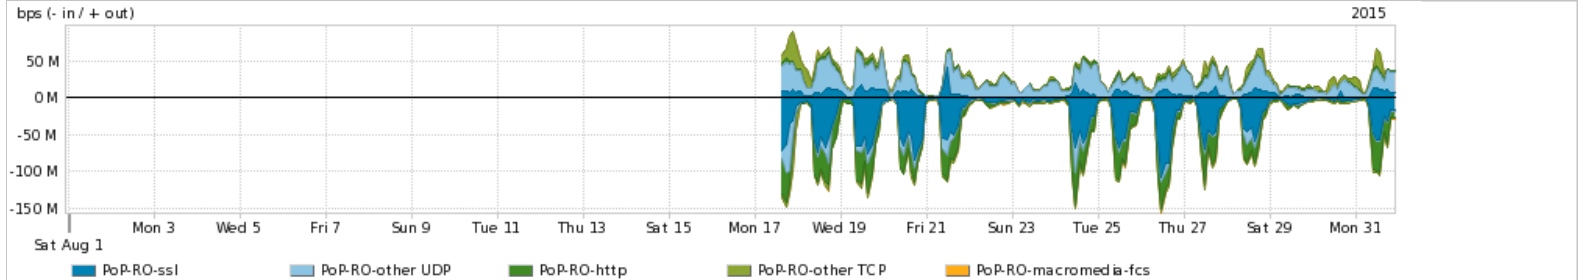

Distribuição do tráfego do PoP-RO por aplicação (análise em camada 3 e 4)

Average | Max | PCT95

PROFILE	APPLICATION	IN	OUT	TOTAL	
☒	PoP-RO	ssl	10.32 Mbps	2.00 Mbps	12.33 Mbps
☒	PoP-RO	other UDP	1.78 Mbps	8.81 Mbps	10.59 Mbps
☒	PoP-RO	http	5.71 Mbps	1.02 Mbps	6.73 Mbps
☒	PoP-RO	other TCP	1.21 Mbps	2.26 Mbps	3.46 Mbps
☒	PoP-RO	macromedia-fcs	50.64 Kbps	963.00 bps	51.60 Kbps