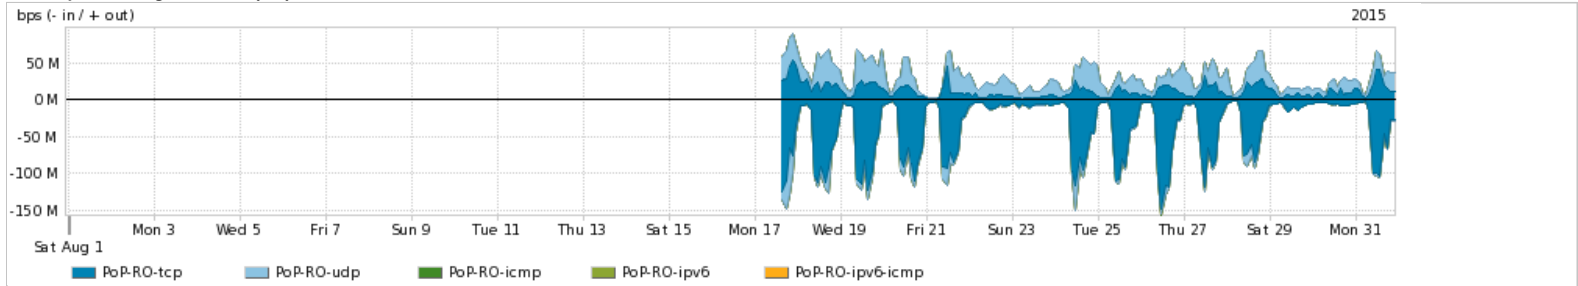

PROFILE	APPLICATION	IN	OUT	TOTAL	
☐	PoP-RO	ssh	17.22 Kbps	21.44 Kbps	38.66 Kbps
☐	PoP-RO	dns	22.62 Kbps	8.77 Kbps	31.39 Kbps
☐	PoP-RO	bittorrent	2.14 Kbps	15.21 Kbps	17.35 Kbps
☐	PoP-RO	rdp	967.00 bps	12.33 Kbps	13.30 Kbps
☐	PoP-RO	xmpp	7.90 Kbps	4.05 Kbps	11.95 Kbps

Distribuição do tráfego do PoP-RO por protocolo

Average | Max | PCT95

PROFILE	PROTOCOL	IN	OUT	TOTAL	
☒	PoP-RO	tcp	17.35 Mbps	5.33 Mbps	22.68 Mbps
☒	PoP-RO	udp	1.80 Mbps	8.82 Mbps	10.62 Mbps
☒	PoP-RO	icmp	5.43 Kbps	1.38 Kbps	6.81 Kbps
☒	PoP-RO	ipv6	17.00 bps	516.00 bps	533.00 bps
☒	PoP-RO	ipv6-icmp	10.00 bps	3.00 bps	13.00 bps

For assistance with this product, please contact support@arbornetworks.com.