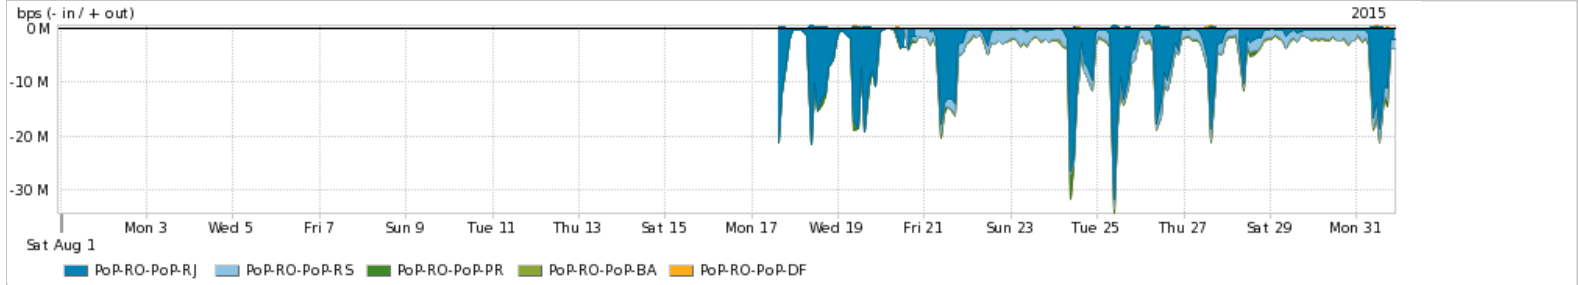

Interesse de tráfego do PoP-RO com os outros PoPs da RNP

Average | Max | PCT95

PROFILE	PROFILE	IN	OUT	TOTAL	
☒	PoP-RO	PoP-RJ	1.92 Mbps	42.32 Kbps	1.96 Mbps
☒	PoP-RO	PoP-RS	641.05 Kbps	0.00 bps	641.05 Kbps
☒	PoP-RO	PoP-PR	55.26 Kbps	0.00 bps	55.26 Kbps
☒	PoP-RO	PoP-BA	50.36 Kbps	0.00 bps	50.36 Kbps
☒	PoP-RO	PoP-DF	0.00 bps	9.76 Kbps	9.76 Kbps
☐	PoP-RO	PoP-SP	2.68 Kbps	0.00 bps	2.68 Kbps
☐	PoP-RO	PoP-RN	1.22 Kbps	0.00 bps	1.22 Kbps
☐	PoP-RO	PoP-SC	135.00 bps	1.00 bps	136.00 bps
☐	PoP-RO	PoP-PB	0.00 bps	0.00 bps	0.00 bps