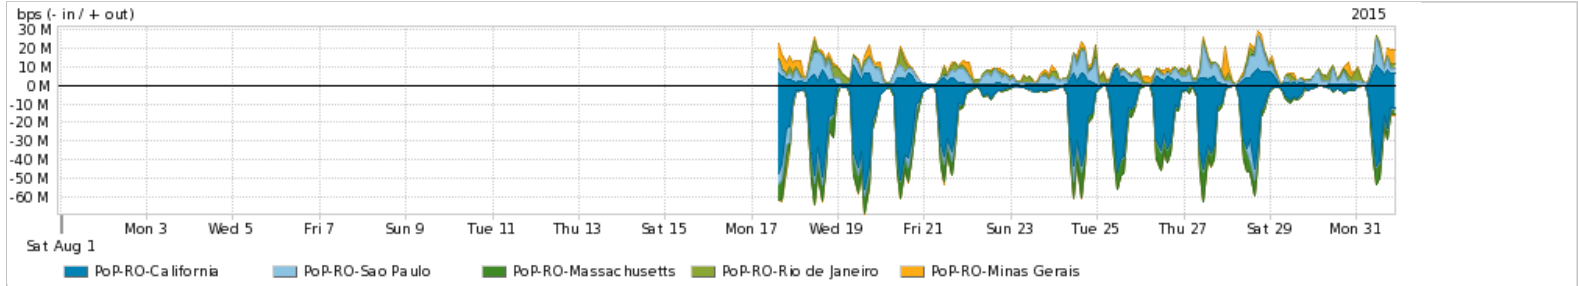

Distribuição do tráfego do PoP-RO por estado, província ou similar

Average | Max | PCT95

PROFILE	REGION	IN	OUT	TOTAL	
☒	PoP-RO	California	6.44 Mbps	1.06 Mbps	7.50 Mbps
☒	PoP-RO	Sao Paulo	493.22 Kbps	1.82 Mbps	2.31 Mbps
☒	PoP-RO	Massachusetts	1.44 Mbps	59.07 Kbps	1.50 Mbps
☒	PoP-RO	Rio de Janeiro	73.99 Kbps	754.16 Kbps	828.15 Kbps
☒	PoP-RO	Minas Gerais	42.49 Kbps	647.15 Kbps	689.64 Kbps
☐	PoP-RO	Distrito Federal	68.08 Kbps	551.04 Kbps	619.11 Kbps
☐	PoP-RO	Parana	44.58 Kbps	531.04 Kbps	575.61 Kbps
☐	PoP-RO	Rio Grande do Sul	23.83 Kbps	530.58 Kbps	554.41 Kbps
☐	PoP-RO	Washington	333.85 Kbps	89.00 Kbps	422.84 Kbps
☐	PoP-RO	Texas	296.73 Kbps	51.88 Kbps	348.61 Kbps
☐	PoP-RO	Santa Catarina	23.17 Kbps	292.63 Kbps	315.79 Kbps
☐	PoP-RO	Virginia	198.62 Kbps	101.29 Kbps	299.91 Kbps
☐	PoP-RO	Bahia	70.14 Kbps	229.76 Kbps	299.90 Kbps
☐	PoP-RO	Espirito Santo	31.52 Kbps	214.02 Kbps	245.53 Kbps
☐	PoP-RO	Ceara	108.94 Kbps	133.04 Kbps	241.97 Kbps