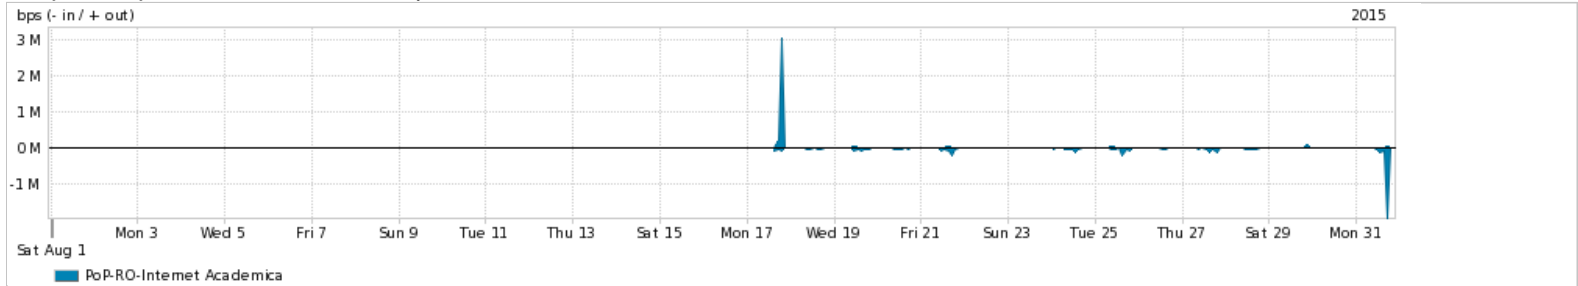

Utilização do serviço de Internet acadêmica internacional pelo PoP-RO

Average | Max | PCT95

PROFILE	PROFILE	IN	OUT	TOTAL	
☒	PoP-RO	Internet Acadêmica	14.68 Kbps	10.50 Kbps	25.18 Kbps