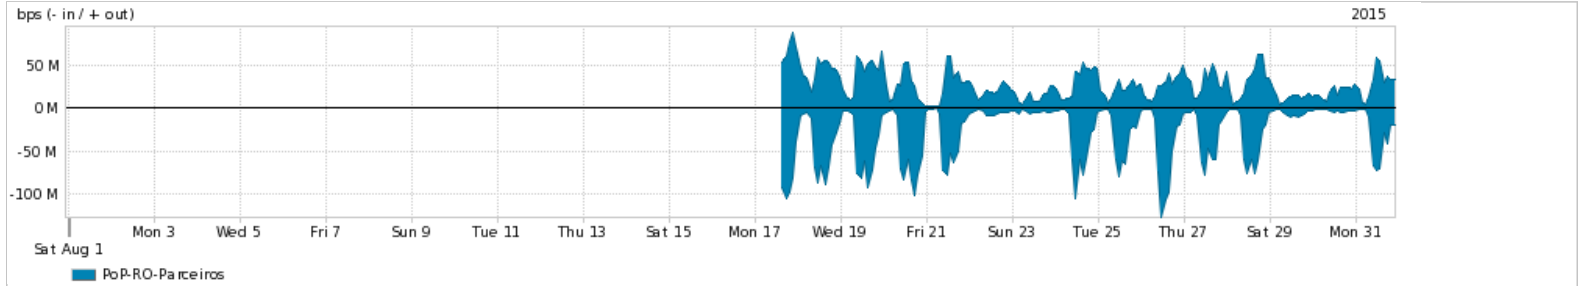

Os gráficos apresentados neste relatório de tráfego estão em formato stack, o que significa que seu valor é uma composição da soma dos componentes listados nas legendas localizadas logo abaixo dos gráficos. Os gráficos estão em "bps x tempo" e possuem dois eixos verticais, Out (positivo) e In (negativo).
 A primeira coluna da tabela define o ponto de referência para entendimento dos valores de In e Out.
 A contabilização do tráfego é sob o ponto de vista do AS da RNP, AS1916.

Legenda:
 PoP - Ponto de presença da RNP
 Parceiros - Provedores comerciais que a RNP mantém acordos de troca de tráfego
 Internet Acadêmica - Acesso às redes acadêmicas internacionais, serviço atualmente provido pela RedClara
 Internet commodity - Acesso pago à Internet global que é oferecido pela RNP aos seus clientes
 ASN - Número do sistema autônomo
 Profile - Objeto gerenciável definido arbitrariamente no Peakflow através de diversos parâmetros (ex: bloco cidr, peer-as, as-path, bgp community, interface, etc)

Utilização do serviço de Internet Commodity pelo PoP-RO

Average | Max | PCT95

PROFILE	PROFILE	IN	OUT	TOTAL	
<input checked="" type="checkbox"/>	PoP-RO	Internet Commodity	3.18 Mbps	1.35 Mbps	4.53 Mbps

Utilização das trocas de tráfego comerciais no Brasil pelo PoP-RO