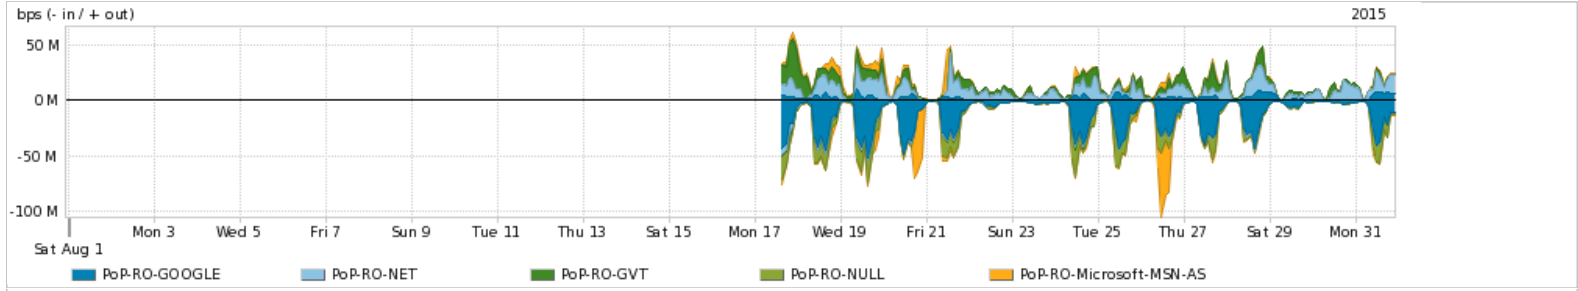

Os gráficos apresentados neste relatório de tráfego estão em formato stack, o que significa que seu valor é uma composição da soma dos componentes listados nas legendas localizadas logo abaixo dos gráficos. Os gráficos estão em "bps x tempo" e possuem dois eixos verticais, Out (positivo) e In (negativo).
 A primeira coluna da tabela define o ponto de referência para entendimento dos valores de In e Out.
 A contabilização do tráfego é sob o ponto de vista do AS da RNP, AS1916.

Average | Max | PCT95

PROFILE	PROFILE	IN	OUT	TOTAL	
<input checked="" type="checkbox"/>	PoP-RO	Parceiros	13.29 Mbps	12.74 Mbps	26.03 Mbps

Utilização do serviço de Internet acadêmica internacional pelo PoP-RO

Average | Max | PCT95

PROFILE	PROFILE	IN	OUT	TOTAL	
<input checked="" type="checkbox"/>	PoP-RO	Internet Acadêmica	14.68 Kbps	10.50 Kbps	25.18 Kbps

Redes (AS's de origem) mais acessadas pelo PoP-RO

Average | Max | PCT95