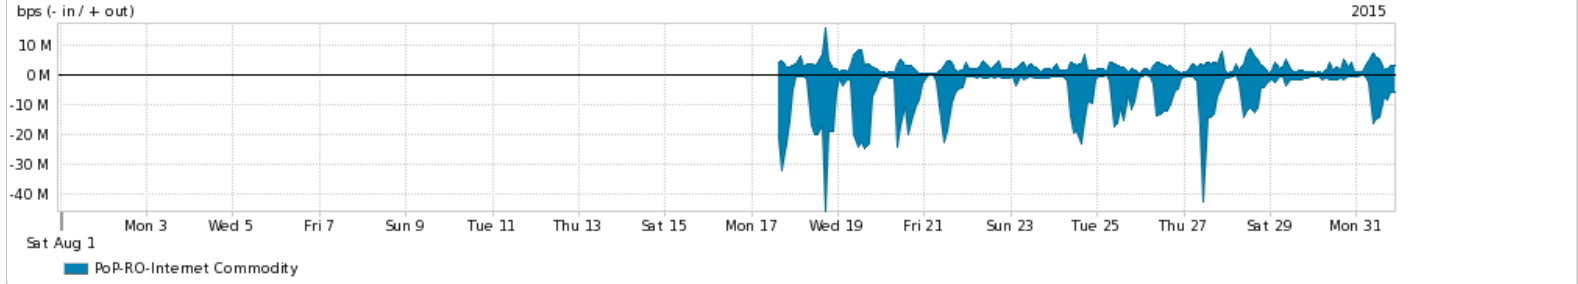

Os gráficos apresentados neste relatório de tráfego estão em formato stack, o que significa que seu valor é uma composição da soma dos componentes listados nas legendas localizadas logo abaixo dos gráficos. Os gráficos estão em "bps x tempo" e possuem dois eixos verticais, Out (positivo) e In (negativo).
 A primeira coluna da tabela define o ponto de referência para entendimento dos valores de In e Out.
 A contabilização do tráfego é sob o ponto de vista do AS da RNP, AS1916.

Legenda:
 PoP - Ponto de presença da RNP
 Parceiros - Provedores comerciais que a RNP mantém acordos de troca de tráfego
 Internet Acadêmica - Acesso às redes acadêmicas internacionais, serviço atualmente provido pela RedClara
 Internet commodity - Acesso pago à Internet global que é oferecido pela RNP aos seus clientes
 ASN - Número do sistema autônomo
 Profile - Objeto gerenciável definido arbitrariamente no Peakflow através de diversos parâmetros (ex: bloco cidr, peer-as, as-path, bgp community, interface, etc)

Utilização do serviço de Internet Commodity pelo PoP-RO

Average | Max | PCT95

PROFILE	PROFILE	IN	OUT	TOTAL	
<input checked="" type="checkbox"/>	PoP-RO	Internet Commodity	3.18 Mbps	1.35 Mbps	4.53 Mbps

Utilização das trocas de tráfego comerciais no Brasil pelo PoP-RO