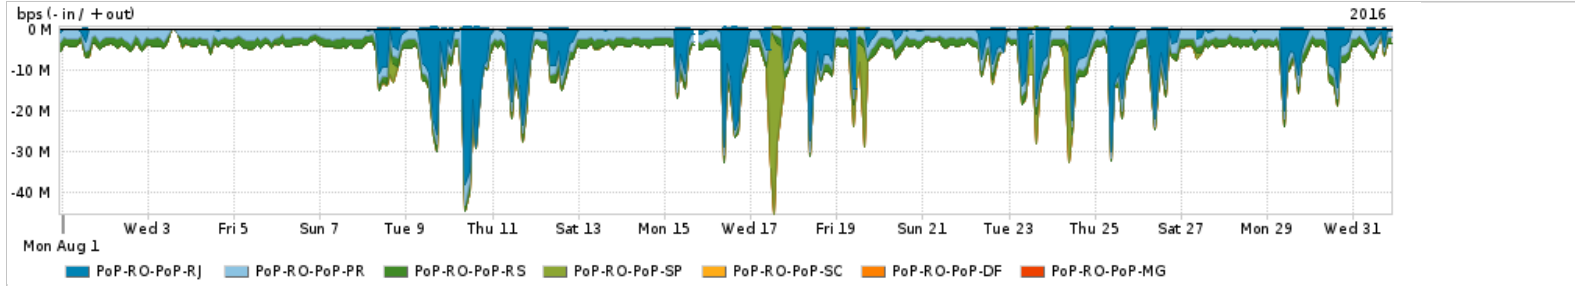

PROFILE	PROFILE	IN	OUT	TOTAL	
<input type="checkbox"/>	PoP-RO	Internet Acadêmica	42.67 Kbps	358.73 Kbps	401.39 Kbps

Redes (AS's de origem) mais acessadas pelo PoP-RO

Average | Max | PCT95

PROFILE	AS NAME	ASN	IN	OUT	TOTAL	
<input type="checkbox"/>	PoP-RO	GOOGLE	15169	14.04 Mbps	3.73 Mbps	17.77 Mbps
<input type="checkbox"/>	PoP-RO	NET	28573	500.96 Kbps	4.32 Mbps	4.82 Mbps
<input type="checkbox"/>	PoP-RO	NULL	0	3.82 Mbps	95.96 Kbps	3.92 Mbps
<input type="checkbox"/>	PoP-RO	AKAMAI-ASN1	20940	3.54 Mbps	173.53 Kbps	3.71 Mbps
<input type="checkbox"/>	PoP-RO	MICROSOFTEU	8068	3.21 Mbps	359.69 Kbps	3.57 Mbps
<input type="checkbox"/>	PoP-RO	GVTBR	18881	177.98 Kbps	3.02 Mbps	3.19 Mbps
<input type="checkbox"/>	PoP-RO	FACEBOOK	32934	2.57 Mbps	238.68 Kbps	2.81 Mbps
<input type="checkbox"/>	PoP-RO	EMRATELBR	4230	2.22 Mbps	326.32 Kbps	2.55 Mbps
<input type="checkbox"/>	PoP-RO	GCEPSABR	28604	2.35 Mbps	65.19 Kbps	2.42 Mbps
<input type="checkbox"/>	PoP-RO	Microsoft-MSN-AS	8075	1.76 Mbps	391.17 Kbps	2.15 Mbps

Interesse de tráfego do PoP-RO com os outros PoPs da RNP

Average | Max | PCT95

PROFILE	PROFILE	IN	OUT	TOTAL	
<input type="checkbox"/>	PoP-RO	PoP-RJ	3.21 Mbps	83.52 Kbps	3.30 Mbps
<input type="checkbox"/>	PoP-RO	PoP-PR	2.09 Mbps	1.00 bps	2.09 Mbps
<input type="checkbox"/>	PoP-RO	PoP-RS	1.71 Mbps	0.00 bps	1.71 Mbps
<input type="checkbox"/>	PoP-RO	PoP-SP	628.60 Kbps	12.10 Kbps	640.70 Kbps
<input type="checkbox"/>	PoP-RO	PoP-SC	99.00 bps	0.00 bps	99.00 bps
<input type="checkbox"/>	PoP-RO	PoP-DF	3.00 bps	0.00 bps	3.00 bps
<input type="checkbox"/>	PoP-RO	PoP-MG	0.00 bps	0.00 bps	0.00 bps