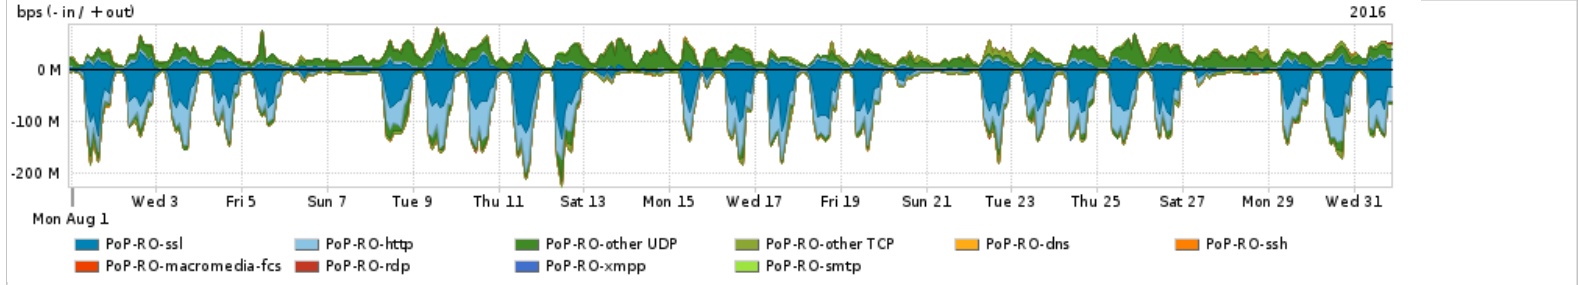

Distribuição do tráfego do PoP-RO por aplicação (análise em camada 3 e 4)

Average | Max | PCT95

PROFILE	APPLICATION	IN	OUT	TOTAL	
☐	PoP-RO	ssl	28.38 Mbps	5.59 Mbps	33.97 Mbps
☐	PoP-RO	http	18.37 Mbps	2.32 Mbps	20.69 Mbps
☐	PoP-RO	other UDP	3.65 Mbps	16.00 Mbps	19.65 Mbps
☐	PoP-RO	other TCP	4.48 Mbps	3.07 Mbps	7.55 Mbps