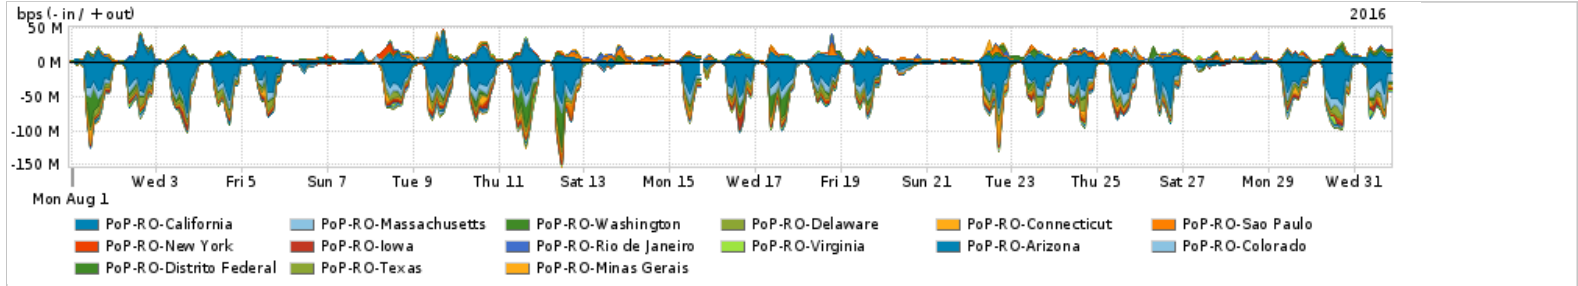

Distribuição do tráfego do PoP-RO por estado, província ou similar

Average | Max | PCT95

PROFILE	REGION	IN	OUT	TOTAL	
☐	PoP-RO	California	15.43 Mbps	4.49 Mbps	19.92 Mbps
☐	PoP-RO	Massachusetts	3.83 Mbps	272.73 Kbps	4.10 Mbps
☐	PoP-RO	Washington	2.14 Mbps	472.65 Kbps	2.61 Mbps
☐	PoP-RO	Delaware	2.44 Mbps	130.51 Kbps	2.57 Mbps
☐	PoP-RO	Connecticut	1.73 Mbps	21.16 Kbps	1.75 Mbps
☐	PoP-RO	Sao Paulo	302.73 Kbps	1.44 Mbps	1.74 Mbps
☐	PoP-RO	New York	848.21 Kbps	439.35 Kbps	1.29 Mbps
☐	PoP-RO	Iowa	997.25 Kbps	19.83 Kbps	1.02 Mbps
☐	PoP-RO	Rio de Janeiro	135.42 Kbps	708.42 Kbps	843.83 Kbps
☐	PoP-RO	Virginia	531.71 Kbps	227.45 Kbps	759.16 Kbps
☐	PoP-RO	Arizona	698.80 Kbps	13.92 Kbps	712.72 Kbps
☐	PoP-RO	Colorado	582.50 Kbps	19.55 Kbps	602.06 Kbps
☐	PoP-RO	Distrito Federal	176.16 Kbps	415.72 Kbps	591.88 Kbps
☐	PoP-RO	Texas	380.14 Kbps	176.90 Kbps	557.05 Kbps
☐	PoP-RO	Minas Gerais	30.24 Kbps	469.86 Kbps	500.11 Kbps