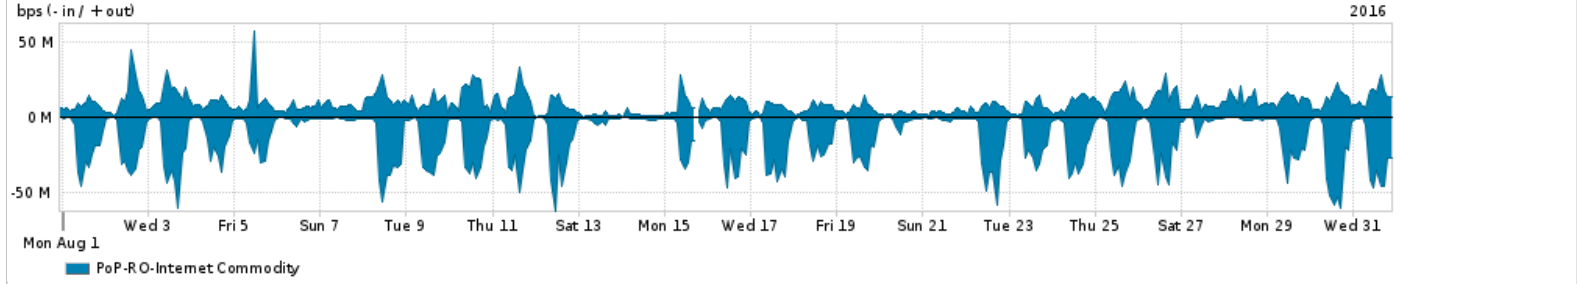

Os gráficos apresentados neste relatório de tráfego estão em formato stack, o que significa que seu valor é uma composição da soma dos componentes listados nas legendas localizadas logo abaixo dos gráficos. Os gráficos estão em "bps x tempo" e possuem dois eixos verticais, Out (positivo) e In (negativo).
 A primeira coluna da tabela define o ponto de referência para entendimento dos valores de In e Out.
 A contabilização do tráfego é sob o ponto de vista do AS da RNP, AS1916.

- Legenda:
- PoP - Ponto de presença da RNP
 - Parceiros - Provedores comerciais que a RNP mantém acordos de troca de tráfego
 - Internet Acadêmica - Acesso às redes acadêmicas internacionais, serviço atualmente provido pela RedClara
 - Internet commodity - Acesso pago à Internet global que é oferecido pela RNP aos seus clientes
 - ASN - Número do sistema autônomo
 - Profile - Objeto gerenciável definido arbitrariamente no Peakflow através de diversos parâmetros (ex: bloco cidr, peer-as, as-path, bgp community, interface, etc)

Utilização do serviço de Internet Commodity pelo PoP-RO

Average | Max | PCT95

PROFILE	PROFILE	IN	OUT	TOTAL	
<input type="checkbox"/>	PoP-RO	Internet Commodity	14.24 Mbps	8.98 Mbps	23.22 Mbps

Utilização das trocas de tráfego comerciais no Brasil pelo PoP-RO