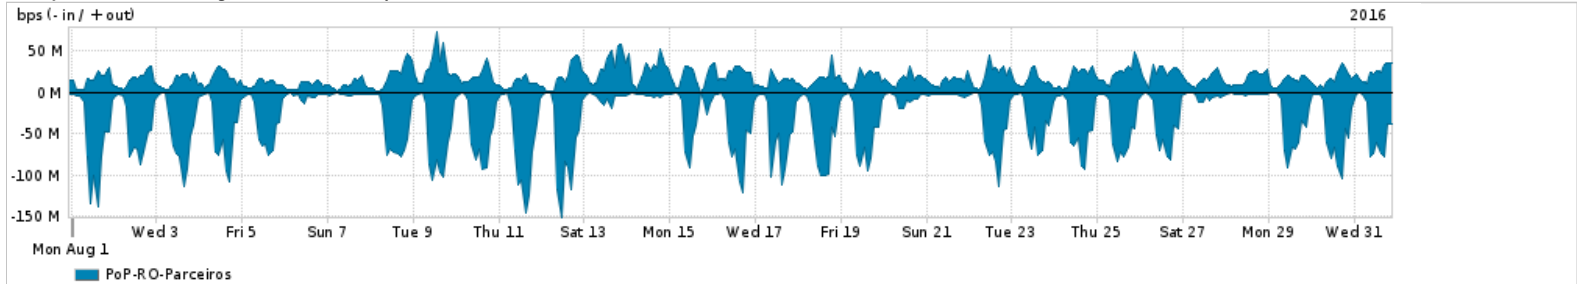

Os gráficos apresentados neste relatório de tráfego estão em formato stack, o que significa que seu valor é uma composição da soma dos componentes listados nas legendas localizadas logo abaixo dos gráficos. Os gráficos estão em "bps x tempo" e possuem dois eixos verticais, Out (positivo) e In (negativo).
 A primeira coluna da tabela define o ponto de referência para entendimento dos valores de In e Out.
 A contabilização do tráfego é sob o ponto de vista do AS da RNP, AS1916.

- Legenda:
- PoP - Ponto de presença da RNP
 - Parceiros - Provedores comerciais que a RNP mantém acordos de troca de tráfego
 - Internet Acadêmica - Acesso às redes acadêmicas internacionais, serviço atualmente provido pela RedClara
 - Internet commodity - Acesso pago à Internet global que é oferecido pela RNP aos seus clientes
 - ASN - Número do sistema autônomo
 - Profile - Objeto gerenciável definido arbitrariamente no Peakflow através de diversos parâmetros (ex: bloco cidr, peer-as, as-path, bgp community, interface, etc)

Utilização do serviço de Internet Commodity pelo PoP-RO

Average | Max | PCT95

PROFILE	PROFILE	IN	OUT	TOTAL	
<input type="checkbox"/>	PoP-RO	Internet Commodity	14.24 Mbps	8.98 Mbps	23.22 Mbps

Utilização das trocas de tráfego comerciais no Brasil pelo PoP-RO