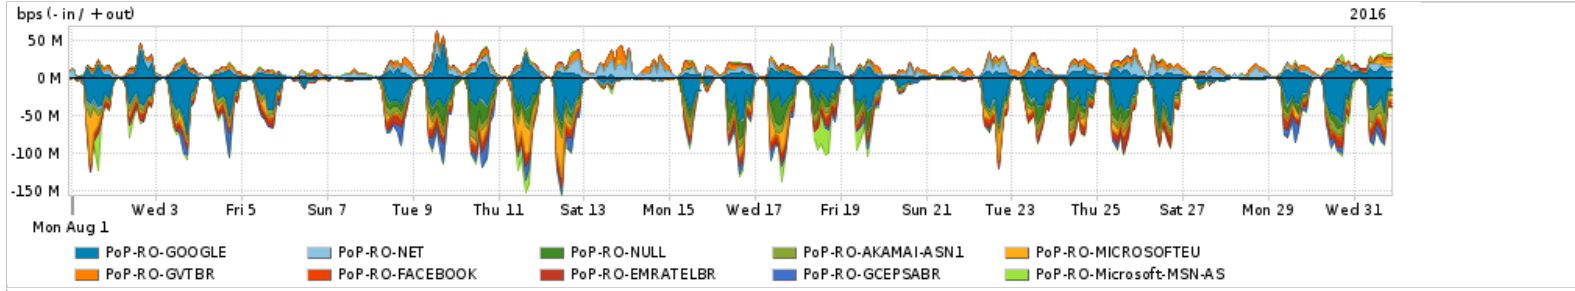

Os gráficos apresentados neste relatório de tráfego estão em formato stack, o que significa que seu valor é uma composição da soma dos componentes listados nas legendas localizadas logo abaixo dos gráficos. Os gráficos estão em "bps x tempo" e possuem dois eixos verticais, Out (positivo) e In (negativo).
 A primeira coluna da tabela define o ponto de referência para entendimento dos valores de In e Out.
 A contabilização do tráfego é sob o ponto de vista do AS da RNP, AS1916.

Utilização do serviço de Internet Commodity pelo PoP-RO

Average | Max | PCT95

PROFILE	PROFILE	IN	OUT	TOTAL	
<input type="checkbox"/>	PoP-RO	Internet Commodity	14.24 Mbps	8.98 Mbps	23.22 Mbps

Utilização das trocas de tráfego comerciais no Brasil pelo PoP-RO

Average | Max | PCT95

PROFILE	PROFILE	IN	OUT	TOTAL	
<input type="checkbox"/>	PoP-RO	Parceiros	33.29 Mbps	17.72 Mbps	51.02 Mbps

Utilização do serviço de Internet acadêmica internacional pelo PoP-RO

Average | Max | PCT95

PROFILE	PROFILE	IN	OUT	TOTAL	
<input type="checkbox"/>	PoP-RO	Internet Acadêmica	42.67 Kbps	358.73 Kbps	401.39 Kbps

Redes (AS's de origem) mais acessadas pelo PoP-RO

Average | Max | PCT95

PROFILE	AS NAME	ASN	IN	OUT	TOTAL	
<input type="checkbox"/>	PoP-RO	GOOGLE	15169	14.04 Mbps	3.73 Mbps	17.77 Mbps
<input type="checkbox"/>	PoP-RO	NET	28573	500.96 Kbps	4.32 Mbps	4.82 Mbps
<input type="checkbox"/>	PoP-RO	NULL	0	3.82 Mbps	95.96 Kbps	3.92 Mbps
<input type="checkbox"/>	PoP-RO	AKAMAI-ASN1	20940	3.54 Mbps	173.53 Kbps	3.71 Mbps
<input type="checkbox"/>	PoP-RO	MICROSOFTEU	8068	3.21 Mbps	359.69 Kbps	3.57 Mbps
<input type="checkbox"/>	PoP-RO	GVTBR	18881	177.98 Kbps	3.02 Mbps	3.19 Mbps
<input type="checkbox"/>	PoP-RO	FACEBOOK	32934	2.57 Mbps	238.68 Kbps	2.81 Mbps
<input type="checkbox"/>	PoP-RO	EMRATELBR	4230	2.22 Mbps	326.32 Kbps	2.55 Mbps
<input type="checkbox"/>	PoP-RO	GCEPSABR	28604	2.35 Mbps	65.19 Kbps	2.42 Mbps
<input type="checkbox"/>	PoP-RO	Microsoft-MSN-AS	8075	1.76 Mbps	391.17 Kbps	2.15 Mbps