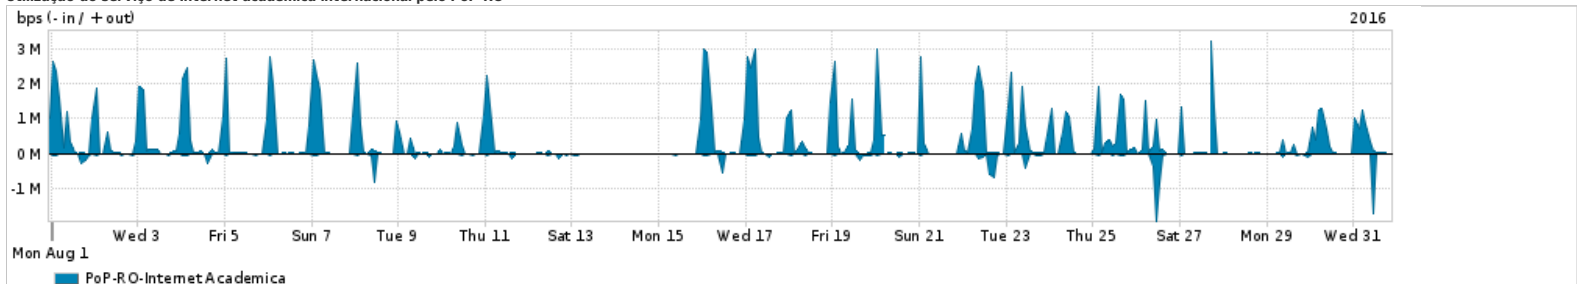

Os gráficos apresentados neste relatório de tráfego estão em formato stack, o que significa que seu valor é uma composição da soma dos componentes listados nas legendas localizadas logo abaixo dos gráficos. Os gráficos estão em "bps x tempo" e possuem dois eixos verticais, Out (positivo) e In (negativo).
 A primeira coluna da tabela define o ponto de referência para entendimento dos valores de In e Out.
 A contabilização do tráfego é sob o ponto de vista do AS da RNP, AS1916.

- Legenda:
- PoP - Ponto de presença da RNP
 - Parceiros - Provedores comerciais que a RNP mantém acordos de troca de tráfego
 - Internet Acadêmica - Acesso às redes acadêmicas internacionais, serviço atualmente provido pela RedClara
 - Internet commodity - Acesso pago à Internet global que é oferecido pela RNP aos seus clientes
 - ASN - Número do sistema autônomo
 - Profile - Objeto gerenciável definido arbitrariamente no Peakflow através de diversos parâmetros (ex: bloco cidr, peer-as, as-path, bgp community, interface, etc)

Utilização do serviço de Internet Commodity pelo PoP-RO

Average | Max | PCT95

PROFILE	PROFILE	IN	OUT	TOTAL	
<input type="checkbox"/>	PoP-RO	Internet Commodity	14.24 Mbps	8.98 Mbps	23.22 Mbps

Utilização das trocas de tráfego comerciais no Brasil pelo PoP-RO

Average | Max | PCT95

PROFILE	PROFILE	IN	OUT	TOTAL	
<input type="checkbox"/>	PoP-RO	Parceiros	33.29 Mbps	17.72 Mbps	51.02 Mbps

Utilização do serviço de Internet acadêmica internacional pelo PoP-RO

Average | Max | PCT95