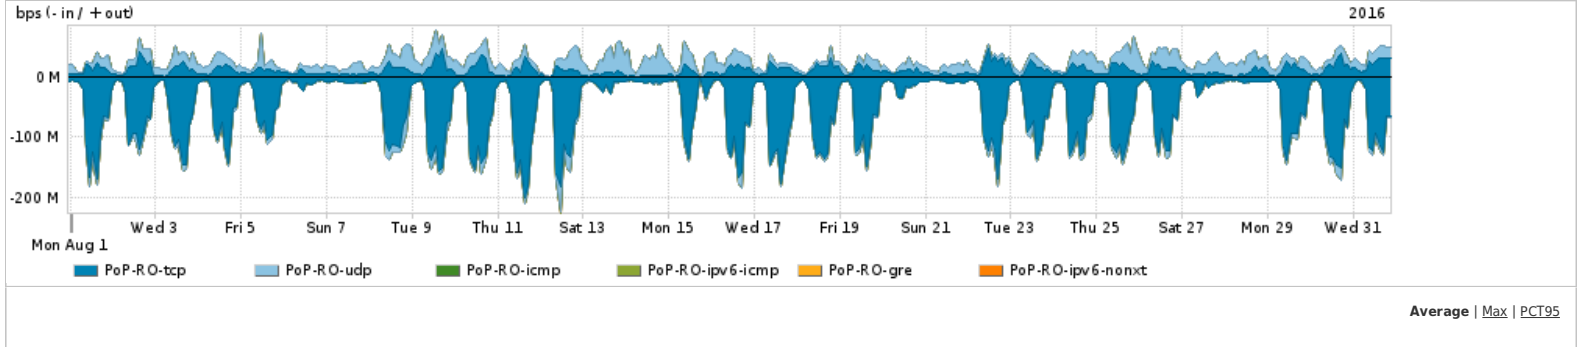

PROFILE	APPLICATION	IN	OUT	TOTAL	
☐	PoP-RO	dns	83.73 Kbps	27.72 Kbps	111.45 Kbps
☐	PoP-RO	ssh	23.83 Kbps	43.94 Kbps	67.77 Kbps
☐	PoP-RO	macromedia-fcs	53.77 Kbps	1.47 Kbps	55.24 Kbps
☐	PoP-RO	rdp	3.33 Kbps	50.16 Kbps	53.49 Kbps
☐	PoP-RO	xmpp	30.95 Kbps	15.89 Kbps	46.84 Kbps
☐	PoP-RO	smtp	17.25 Kbps	29.55 Kbps	46.80 Kbps

Distribuição do tráfego do PoP-RO por protocolo

PROFILE	PROTOCOL	IN	OUT	TOTAL	
☐	PoP-RO	tcp	51.47 Mbps	11.15 Mbps	62.62 Mbps
☐	PoP-RO	udp	3.74 Mbps	16.04 Mbps	19.78 Mbps
☐	PoP-RO	icmp	8.84 Kbps	4.40 Kbps	13.24 Kbps
☐	PoP-RO	ipv6-icmp	2.35 Kbps	23.00 bps	2.38 Kbps
☐	PoP-RO	gre	10.00 bps	4.00 bps	14.00 bps
☐	PoP-RO	ipv6-nonxt	2.00 bps	0.00 bps	2.00 bps

For assistance with this product, please contact support@arbornetworks.com.