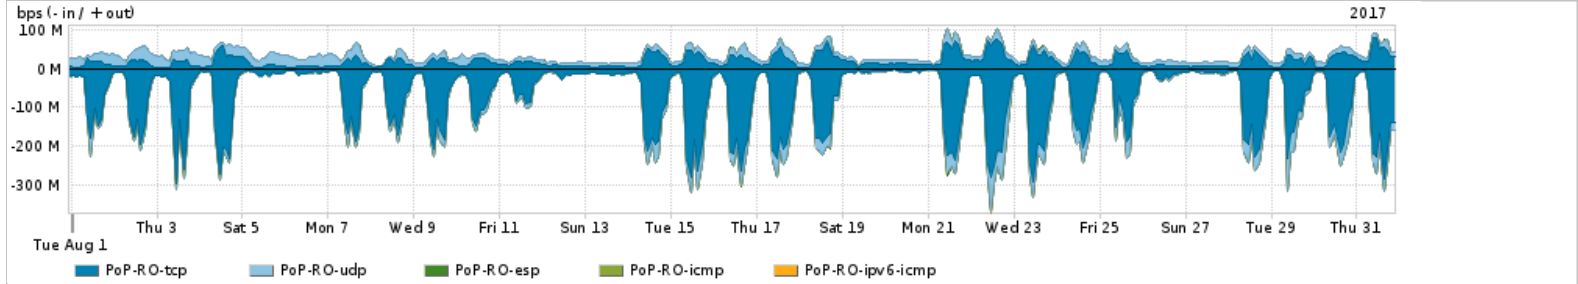

PROFILE	APPLICATION	IN	OUT	TOTAL	
☒	PoP-RO		other TCP	5.62 Mbps	629.72 Kbps	6.25 Mbps
☐	PoP-RO		dns	388.97 Kbps	196.26 Kbps	585.22 Kbps
☐	PoP-RO		ssh	54.40 Kbps	36.68 Kbps	91.08 Kbps
☐	PoP-RO		xmpp	39.55 Kbps	36.07 Kbps	75.62 Kbps
☐	PoP-RO		macromedia-fcs	42.43 Kbps	722.00 bps	43.15 Kbps
☐	PoP-RO		sip	36.49 Kbps	701.00 bps	37.20 Kbps

Distribuição do tráfego do PoP-RO por protocolo

Average | Max | PCT95

	PROFILE	PROTOCOL	IN	OUT	TOTAL	
☒	PoP-RO		tcp	72.87 Mbps	17.95 Mbps	90.82 Mbps
☒	PoP-RO		udp	11.73 Mbps	15.06 Mbps	26.79 Mbps
☒	PoP-RO		esp	78.22 Kbps	13.73 Kbps	91.95 Kbps
☒	PoP-RO		icmp	12.28 Kbps	15.69 Kbps	27.96 Kbps
☒	PoP-RO		ipv6-icmp	23.00 bps	6.00 bps	29.00 bps
☐	PoP-RO		gre	17.00 bps	0.00 bps	17.00 bps
☐	PoP-RO		sctp	1.00 bps	0.00 bps	1.00 bps

For assistance with this product, please contact support at <https://support.arbornetworks.com>