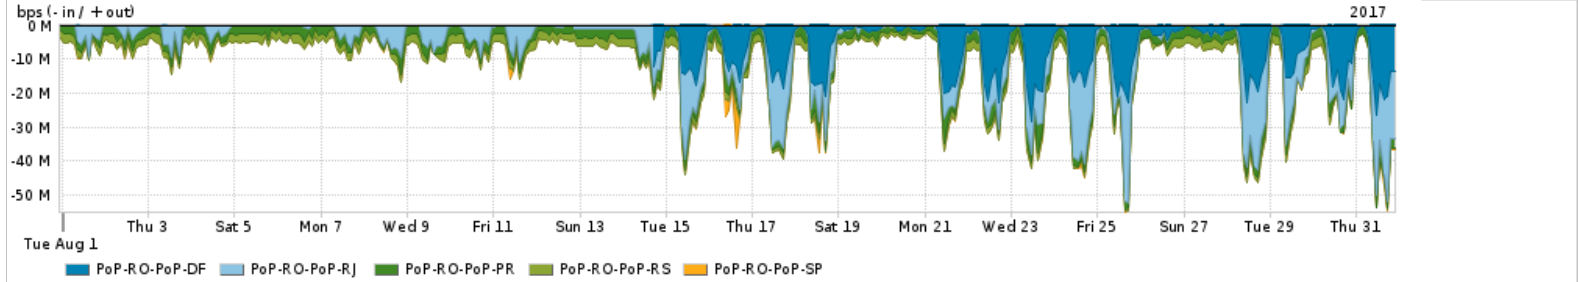

Interesse de tráfego do PoP-RO com os outros PoPs da RNP

Average | Max | PCT95

PROFILE	PROFILE	IN	OUT	TOTAL	
☒	PoP-RO	PoP-DF	4.06 Mbps	47.57 Kbps	4.10 Mbps
☒	PoP-RO	PoP-RJ	4.03 Mbps	12.95 Kbps	4.04 Mbps
☒	PoP-RO	PoP-PR	2.29 Mbps	0.00 bps	2.29 Mbps
☒	PoP-RO	PoP-RS	1.89 Mbps	44.00 bps	1.89 Mbps
☒	PoP-RO	PoP-SP	111.26 Kbps	1.23 Kbps	112.49 Kbps
☐	PoP-RO	PoP-SC	200.00 bps	0.00 bps	200.00 bps
☐	PoP-RO	PoP-RO	3.00 bps	3.00 bps	6.00 bps