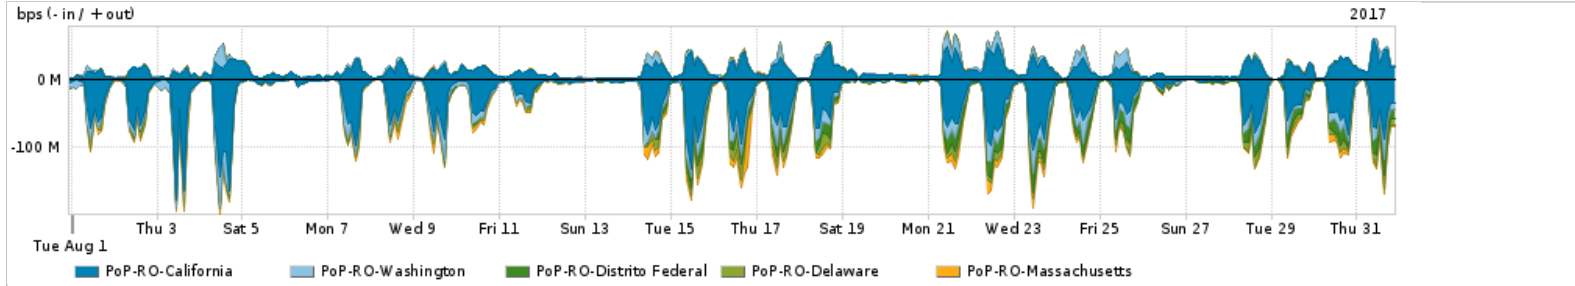

Distribuição do tráfego do PoP-RO por estado, província ou similar

Average | Max | PCT95

PROFILE	REGION	IN	OUT	TOTAL	
☒	PoP-RO	California	24.28 Mbps	12.51 Mbps	36.79 Mbps
☒	PoP-RO	Washington	6.22 Mbps	2.25 Mbps	8.47 Mbps
☒	PoP-RO	Distrito Federal	4.43 Mbps	151.02 Kbps	4.58 Mbps
☒	PoP-RO	Delaware	3.38 Mbps	73.91 Kbps	3.46 Mbps
☒	PoP-RO	Massachusetts	2.89 Mbps	262.16 Kbps	3.15 Mbps
☐	PoP-RO	Sao Paulo	2.22 Mbps	639.30 Kbps	2.86 Mbps
☐	PoP-RO	Pernambuco	2.54 Mbps	19.53 Kbps	2.56 Mbps
☐	PoP-RO	Virginia	734.19 Kbps	1.82 Mbps	2.56 Mbps
☐	PoP-RO	Rio de Janeiro	1.58 Mbps	223.13 Kbps	1.80 Mbps
☐	PoP-RO	Texas	394.14 Kbps	675.90 Kbps	1.07 Mbps
☐	PoP-RO	Arizona	834.76 Kbps	119.99 Kbps	954.75 Kbps
☐	PoP-RO	Florida	271.12 Kbps	470.68 Kbps	741.79 Kbps
☐	PoP-RO	New York	156.53 Kbps	475.40 Kbps	631.94 Kbps
☐	PoP-RO	Quebec	381.04 Kbps	85.18 Kbps	466.22 Kbps
☐	PoP-RO	Parana	286.30 Kbps	150.94 Kbps	437.24 Kbps