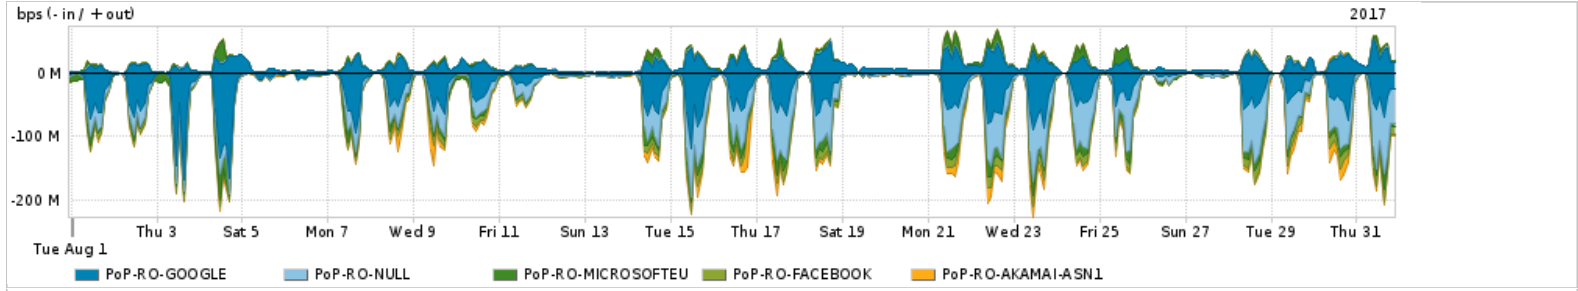

Redes (AS's de origem) mais acessadas pelo PoP-RO

Average | Max | PCT95

PROFILE	AS NAME	ASN	IN	OUT	TOTAL	
☒	PoP-RO	GOOGLE	15169	21.23 Mbps	10.49 Mbps	31.72 Mbps
☒	PoP-RO	NULL	0	18.68 Mbps	334.52 Kbps	19.02 Mbps
☒	PoP-RO	MICROSOFTEU	8068	4.79 Mbps	1.89 Mbps	6.68 Mbps
☒	PoP-RO	FACEBOOK	32934	4.70 Mbps	703.98 Kbps	5.40 Mbps
☒	PoP-RO	AKAMAI-ASN1	20940	3.44 Mbps	107.96 Kbps	3.55 Mbps
☐	PoP-RO	NETFLIX	2906	3.19 Mbps	51.08 Kbps	3.24 Mbps
☐	PoP-RO	FUNPAR	10881	2.29 Mbps	0.00 bps	2.29 Mbps
☐	PoP-RO	AMAZON-02	16509	1.69 Mbps	422.35 Kbps	2.11 Mbps
☐	PoP-RO	UFRGDS-BR	2716	1.88 Mbps	0.00 bps	1.88 Mbps
☐	PoP-RO	AMAZON-AES	14618	331.62 Kbps	1.52 Mbps	1.85 Mbps