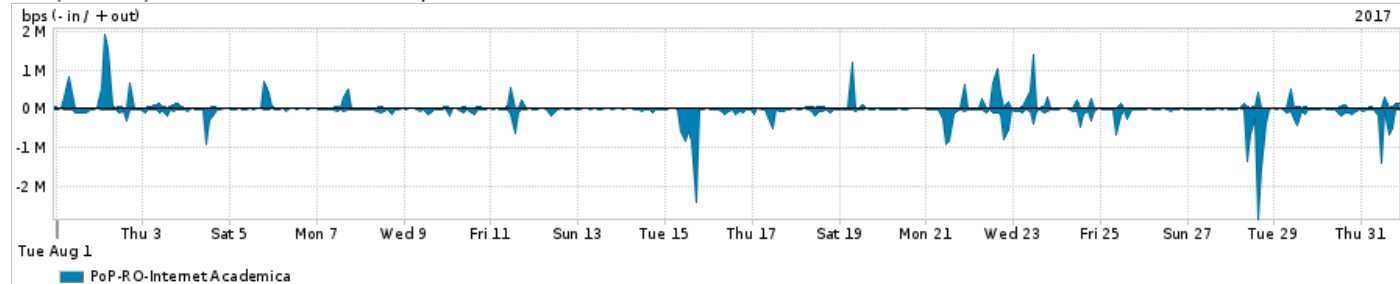

Utilização do serviço de Internet acadêmica internacional pelo PoP-RO

Average | Max | PCT95

PROFILE	PROFILE	IN	OUT	TOTAL	
X	PoP-RO	Internet Acadêmica	92.11 Kbps	58.99 Kbps	151.10 Kbps