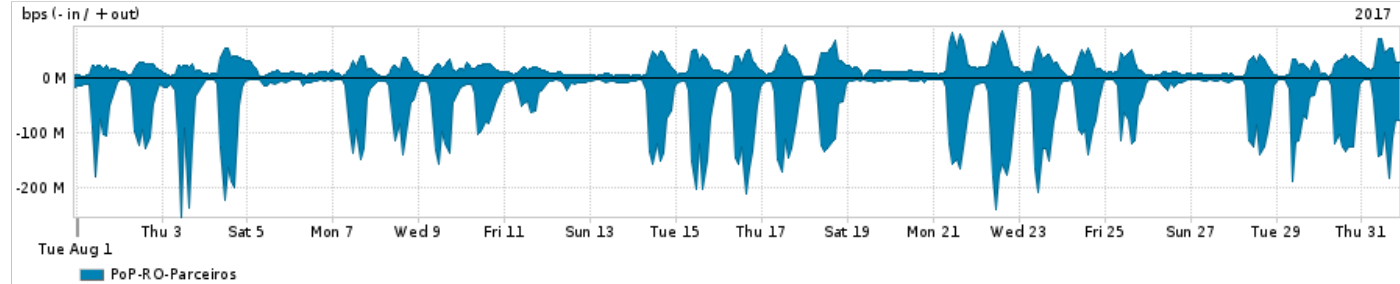

Utilização das trocas de tráfego comerciais no Brasil pelo PoP-RO

Average | Max | PCT95

PROFILE	PROFILE	IN	OUT	TOTAL	
X	PoP-RO	Parceiros	50.71 Mbps	20.87 Mbps	71.58 Mbps