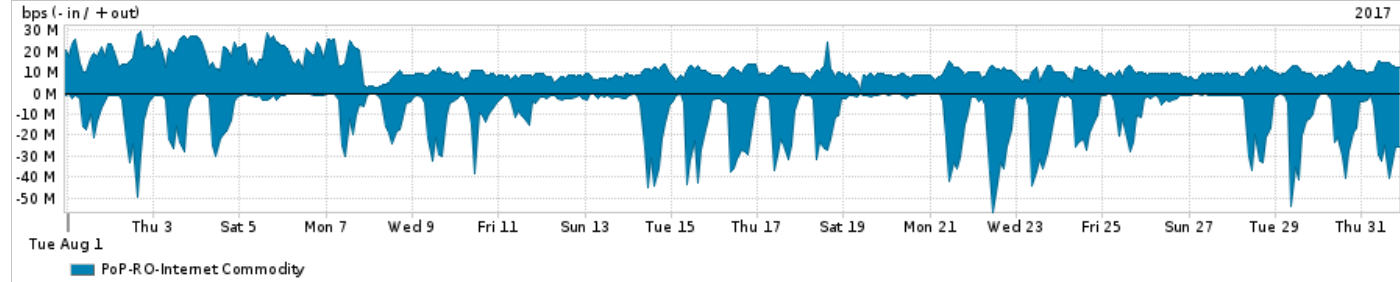

Os gráficos apresentados neste relatório de tráfego estão em formato stack, o que significa que seu valor é uma composição da soma dos componentes listados nas legendas localizadas logo abaixo dos gráficos. Os gráficos estão em "bps x tempo" e possuem dois eixos verticais, Out (positivo) e In (negativo).

A primeira coluna da tabela define o ponto de referência para entendimento dos valores de In e Out.
A contabilização do tráfego é sob o ponto de vista do AS da RNP, AS1916.

Legenda:

PoP - Ponto de presença da RNP

Parceiros - Provedores comerciais que a RNP mantém acordos de troca de tráfego

Internet Acadêmica - Acesso às redes acadêmicas internacionais, serviço atualmente provido pela RedClara

Internet commodity - Acesso pago à Internet global que é oferecido pela RNP aos seus clientes

ASN - Número do sistema autônomo

Profile - Objeto gerenciável definido arbitrariamente no Peakflow através de diversos parâmetros (ex: bloco cidr, peer-as, as-path, bgp community, interface, etc)

Utilização do serviço de Internet Commodity pelo PoP-RO