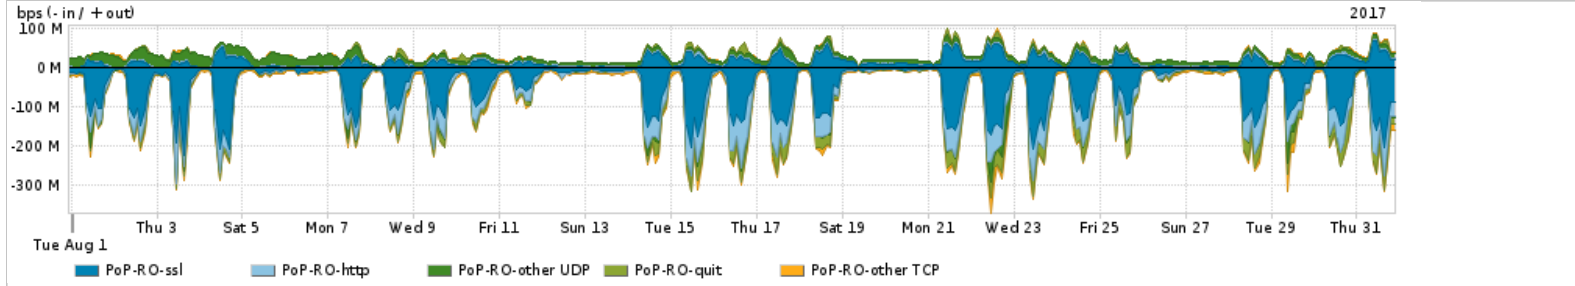

Distribuição do tráfego do PoP-RO por aplicação (análise em camada 3 e 4)

Average | Max | PCT95

PROFILE	APPLICATION	IN	OUT	TOTAL	
☒	PoP-RO	ssl	47.41 Mbps	14.66 Mbps	62.06 Mbps
☒	PoP-RO	http	19.62 Mbps	2.57 Mbps	22.19 Mbps
☒	PoP-RO	other UDP	2.03 Mbps	13.19 Mbps	15.22 Mbps
☒	PoP-RO	quit	9.30 Mbps	1.65 Mbps	10.95 Mbps