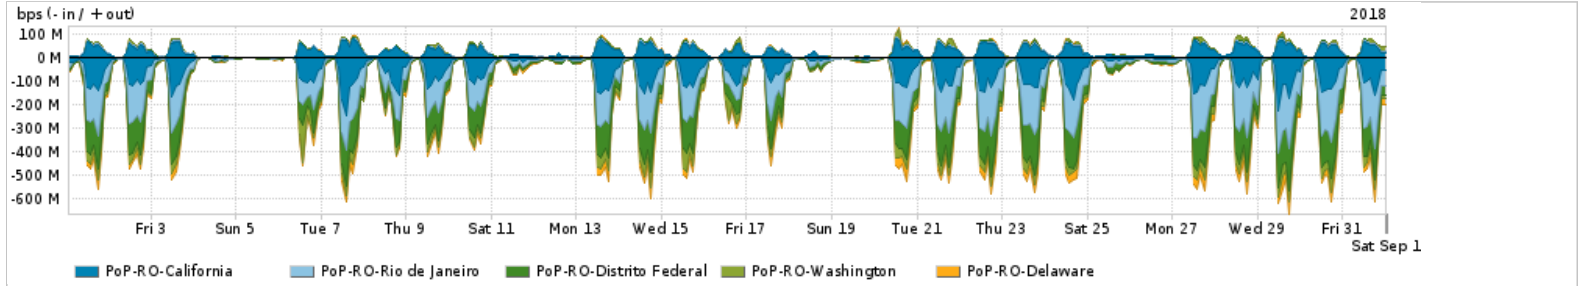

Distribuição do tráfego do PoP-RO por estado, província ou similar

Average | Max | PCT95

PROFILE	REGION	IN	OUT	TOTAL	
☒	PoP-RO	California	44.60 Mbps	21.61 Mbps	66.21 Mbps
☒	PoP-RO	Rio de Janeiro	58.33 Mbps	1.88 Mbps	60.21 Mbps
☒	PoP-RO	Distrito Federal	46.16 Mbps	947.13 Kbps	47.10 Mbps
☒	PoP-RO	Washington	14.65 Mbps	2.46 Mbps	17.11 Mbps
☒	PoP-RO	Delaware	11.79 Mbps	303.76 Kbps	12.09 Mbps
☐	PoP-RO	Sao Paulo	7.86 Mbps	1.24 Mbps	9.10 Mbps
☐	PoP-RO	Pernambuco	5.61 Mbps	136.52 Kbps	5.75 Mbps
☐	PoP-RO	Massachusetts	5.29 Mbps	257.38 Kbps	5.55 Mbps
☐	PoP-RO	Virginia	2.94 Mbps	1.09 Mbps	4.03 Mbps
☐	PoP-RO	Arizona	2.72 Mbps	60.71 Kbps	2.78 Mbps
☐	PoP-RO	Oregon	645.88 Kbps	1.86 Mbps	2.51 Mbps
☐	PoP-RO	Texas	1.07 Mbps	247.35 Kbps	1.31 Mbps
☐	PoP-RO	Nebraska	1.02 Mbps	120.19 Kbps	1.14 Mbps
☐	PoP-RO	Florida	1.01 Mbps	56.14 Kbps	1.07 Mbps
☐	PoP-RO	Quebec	833.87 Kbps	48.13 Kbps	882.00 Kbps