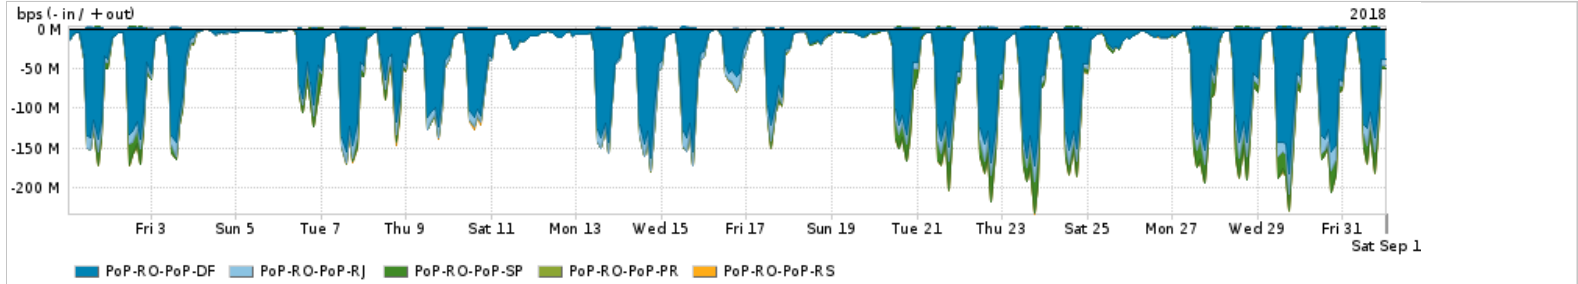

Interesse de tráfego do PoP-RO com os outros PoPs da RNP

Average | Max | PCT95

	PROFILE	PROFILE	IN	OUT	TOTAL
☒	PoP-RO	PoP-DF	45.89 Mbps	812.04 Kbps	46.71 Mbps
☒	PoP-RO	PoP-RJ	5.55 Mbps	102.15 Kbps	5.65 Mbps
☒	PoP-RO	PoP-SP	4.42 Mbps	110.24 Kbps	4.53 Mbps
☒	PoP-RO	PoP-PR	307.37 Kbps	0.00 bps	307.37 Kbps
☒	PoP-RO	PoP-RS	120.81 Kbps	2.02 Kbps	122.83 Kbps
☐	PoP-RO	PoP-SC	596.00 bps	0.00 bps	596.00 bps