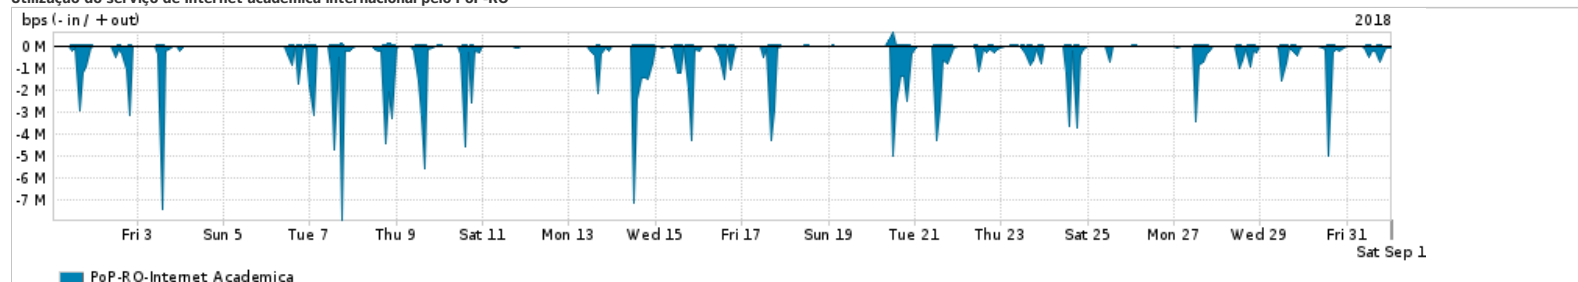

Os gráficos apresentados neste relatório de tráfego estão em formato stack, o que significa que seu valor é uma composição da soma dos componentes listados nas legendas localizadas logo abaixo dos gráficos. Os gráficos estão em "bps x tempo" e possuem dois eixos verticais, Out (positivo) e In (negativo).  
 A primeira coluna da tabela define o ponto de referência para entendimento dos valores de In e Out.  
 A contabilização do tráfego é sob o ponto de vista do AS da RNP, AS1916.

**Utilização do serviço de Internet Commodity pelo PoP-RO**

PROFILE	PROFILE	IN	OUT	TOTAL
<input checked="" type="checkbox"/> PoP-RO	Internet_Commodity	16.34 Mbps	3.51 Mbps	19.85 Mbps

**Utilização das trocas de tráfego comerciais no Brasil pelo PoP-RO**

PROFILE	PROFILE	IN	OUT	TOTAL
<input checked="" type="checkbox"/> PoP-RO	Parceiros	126.54 Mbps	32.97 Mbps	159.51 Mbps

**Utilização do serviço de Internet acadêmica internacional pelo PoP-RO**

PROFILE	PROFILE	IN	OUT	TOTAL
<input checked="" type="checkbox"/> PoP-RO	Internet_Academica	462.01 Kbps	11.14 Kbps	473.15 Kbps