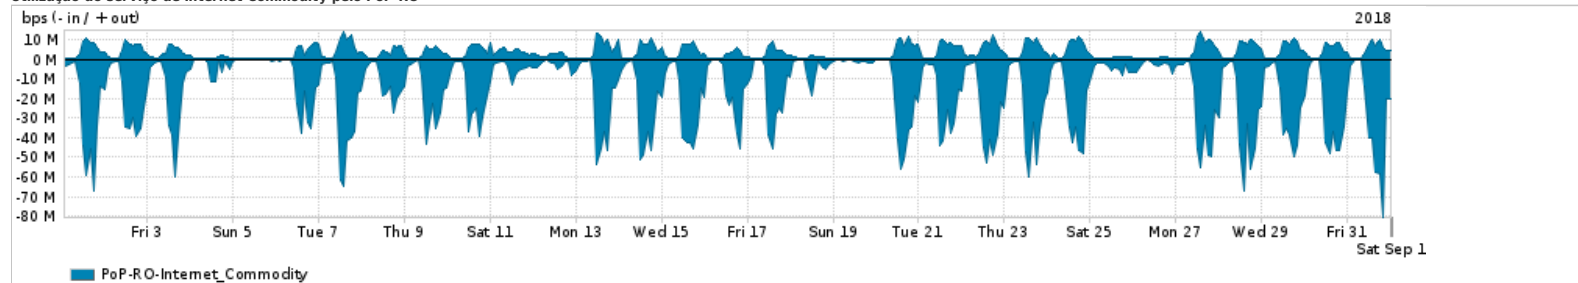

Os gráficos apresentados neste relatório de tráfego estão em formato stack, o que significa que seu valor é uma composição da soma dos componentes listados nas legendas localizadas logo abaixo dos gráficos. Os gráficos estão em "bps x tempo" e possuem dois eixos verticais, Out (positivo) e In (negativo).  
 A primeira coluna da tabela define o ponto de referência para entendimento dos valores de In e Out.  
 A contabilização do tráfego é sob o ponto de vista do AS da RNP, AS1916.

**Legenda:**

- PoP - Ponto de presença da RNP
- Parceiros - Provedores comerciais que a RNP mantém acordos de troca de tráfego
- Internet Acadêmica - Acesso às redes acadêmicas internacionais, serviço atualmente provido pela RedClara
- Internet commodity - Acesso pago à Internet global que é oferecido pela RNP aos seus clientes
- ASN - Número do sistema autônomo
- Profile - Objeto gerenciável definido arbitrariamente no Peakflow através de diversos parâmetros (ex: bloco cidr, peer-as, as-path, bgp community, interface, etc)

**Utilização do serviço de Internet Commodity pelo PoP-RO**

PROFILE	PROFILE	IN	OUT	TOTAL
<input checked="" type="checkbox"/> PoP-RO	Internet_Commodity	16.34 Mbps	3.51 Mbps	19.85 Mbps

**Utilização das trocas de tráfego comerciais no Brasil pelo PoP-RO**