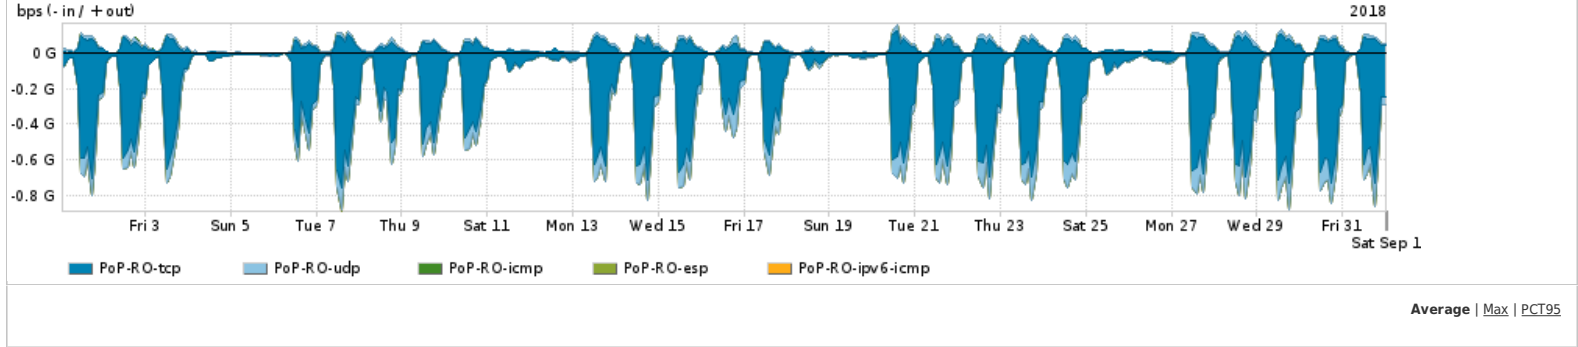

PROFILE	APPLICATION	IN	OUT	TOTAL
☒	PoP-RO	other TCP	1.96 Mbps	1.31 Mbps	3.28 Mbps
☐	PoP-RO	dns	292.71 Kbps	378.69 Kbps	671.39 Kbps
☐	PoP-RO	macromedia-fcs	423.59 Kbps	6.87 Kbps	430.47 Kbps
☐	PoP-RO	xmpp	247.44 Kbps	129.61 Kbps	377.05 Kbps
☐	PoP-RO	ssh	102.09 Kbps	203.52 Kbps	305.62 Kbps
☐	PoP-RO	stun	117.39 Kbps	114.25 Kbps	231.64 Kbps

Distribuição do tráfego do PoP-RO por protocolo

	PROFILE	PROTOCOL	IN	OUT	TOTAL
☒	PoP-RO	tcp	214.60 Mbps	30.32 Mbps	244.92 Mbps
☒	PoP-RO	udp	37.79 Mbps	8.65 Mbps	46.45 Mbps
☒	PoP-RO	icmp	19.83 Kbps	29.50 Kbps	49.33 Kbps
☒	PoP-RO	esp	880.00 bps	1.32 Kbps	2.20 Kbps
☒	PoP-RO	ipv6-icmp	6.00 bps	8.00 bps	14.00 bps
☐	PoP-RO	gre	9.00 bps	5.00 bps	14.00 bps

For assistance with this product, please contact support at <https://support.arbornetworks.com>