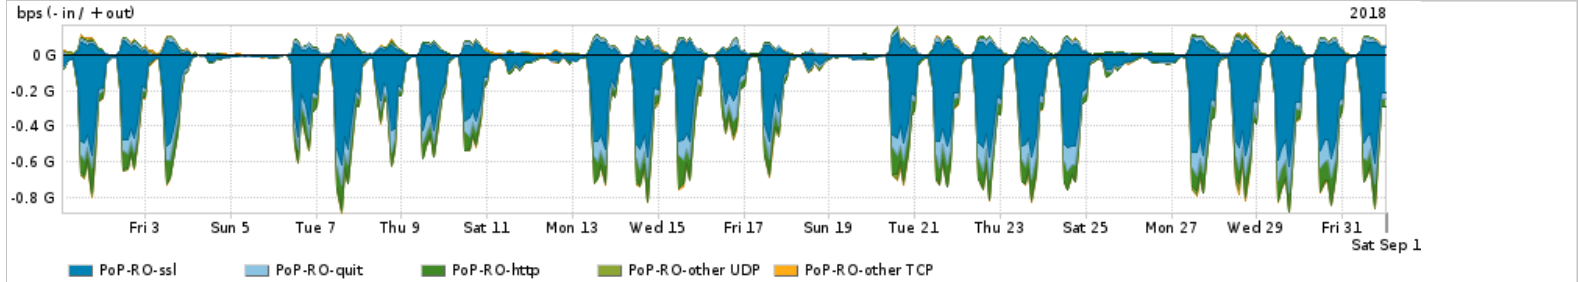

Distribuição do tráfego do PoP-RO por aplicação (análise em camada 3 e 4)

Average | Max | PCT95

PROFILE	APPLICATION	IN	OUT	TOTAL	
☒	PoP-RO	ssl	175.18 Mbps	25.14 Mbps	200.32 Mbps
☒	PoP-RO	quit	34.12 Mbps	6.35 Mbps	40.47 Mbps
☒	PoP-RO	http	36.61 Mbps	3.44 Mbps	40.04 Mbps
☒	PoP-RO	other UDP	3.26 Mbps	1.81 Mbps	5.06 Mbps