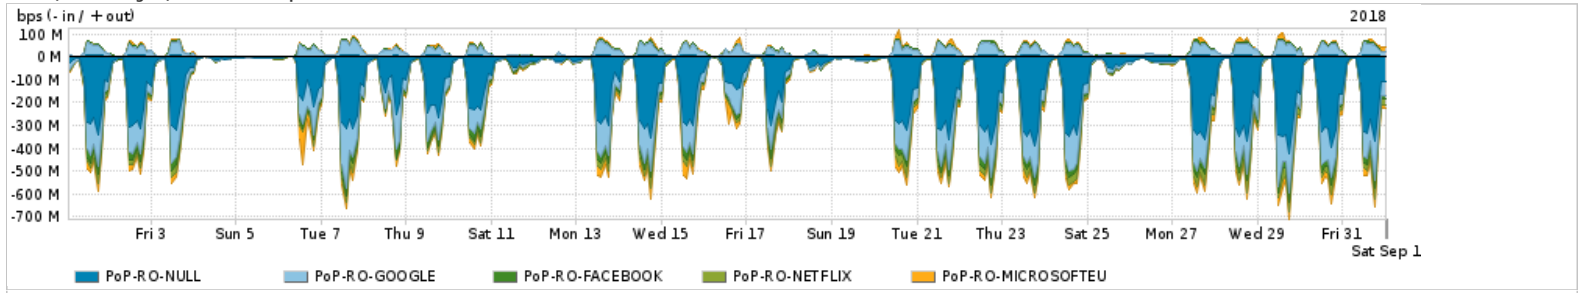

Redes (AS's de origem) mais acessadas pelo PoP-RO

Average | Max | PCT95

	PROFILE	AS NAME	ASN	IN	OUT	TOTAL
☒	PoP-RO	NULL	0	108.68 Mbps	2.51 Mbps	111.18 Mbps
☒	PoP-RO	GOOGLE	15169	44.98 Mbps	18.30 Mbps	63.28 Mbps
☒	PoP-RO	FACEBOOK	32934	10.31 Mbps	2.29 Mbps	12.60 Mbps
☒	PoP-RO	NETFLIX	2906	11.64 Mbps	287.31 Kbps	11.92 Mbps
☒	PoP-RO	MICROSOFTEU	8068	9.82 Mbps	2.01 Mbps	11.84 Mbps
☐	PoP-RO	AMAZON-02	16509	5.95 Mbps	2.44 Mbps	8.39 Mbps
☐	PoP-RO	EDGECAST	15133	4.62 Mbps	115.57 Kbps	4.74 Mbps
☐	PoP-RO	AKAMAI-ASN1	20940	4.19 Mbps	189.18 Kbps	4.38 Mbps
☐	PoP-RO	CLARO	4230	3.98 Mbps	389.07 Kbps	4.37 Mbps
☐	PoP-RO	CLOUDFLARENET	13335	2.93 Mbps	113.76 Kbps	3.04 Mbps