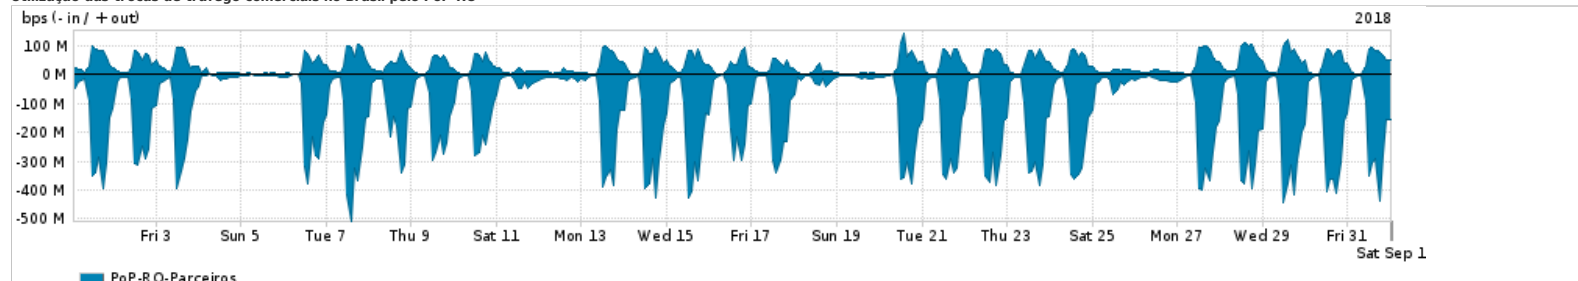

Os gráficos apresentados neste relatório de tráfego estão em formato stack, o que significa que seu valor é uma composição da soma dos componentes listados nas legendas localizadas logo abaixo dos gráficos. Os gráficos estão em "bps x tempo" e possuem dois eixos verticais, Out (positivo) e In (negativo).  
 A primeira coluna da tabela define o ponto de referência para entendimento dos valores de In e Out.  
 A contabilização do tráfego é sob o ponto de vista do AS da RNP, AS1916.

**Legenda:**

- PoP - Ponto de presença da RNP
- Parceiros - Provedores comerciais que a RNP mantém acordos de troca de tráfego
- Internet Acadêmica - Acesso às redes acadêmicas internacionais, serviço atualmente provido pela RedClara
- Internet commodity - Acesso pago à Internet global que é oferecido pela RNP aos seus clientes
- ASN - Número do sistema autônomo
- Profile - Objeto gerenciável definido arbitrariamente no Peakflow através de diversos parâmetros (ex: bloco cidr, peer-as, as-path, bgp community, interface, etc)

**Utilização do serviço de Internet Commodity pelo PoP-RO**

PROFILE	PROFILE	IN	OUT	TOTAL
<input checked="" type="checkbox"/> PoP-RO	Internet_Commodity	16.34 Mbps	3.51 Mbps	19.85 Mbps

**Utilização das trocas de tráfego comerciais no Brasil pelo PoP-RO**