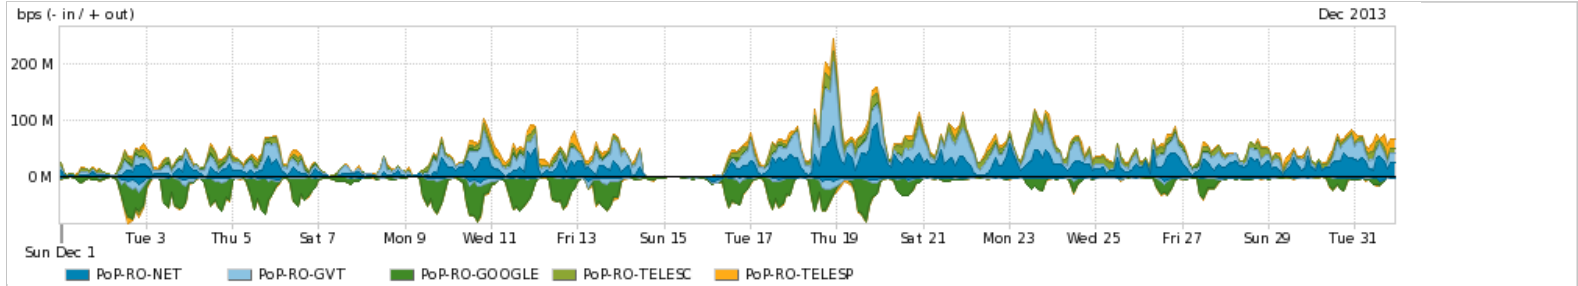

Average | Max | PCT95

PROFILE	PROFILE	IN	OUT	TOTAL	
<input checked="" type="checkbox"/>	PoP-RO	Internet Commodity	12.96 Mbps	7.97 Mbps	20.94 Mbps

Utilização das trocas de tráfego comerciais no Brasil pelo PoP-RO

Average | Max | PCT95

PROFILE	PROFILE	IN	OUT	TOTAL	
<input checked="" type="checkbox"/>	PoP-RO	Parceiros	28.58 Mbps	64.52 Mbps	93.10 Mbps

Utilização do serviço de Internet acadêmica internacional pelo PoP-RO

Average | Max | PCT95

PROFILE	PROFILE	IN	OUT	TOTAL	
<input checked="" type="checkbox"/>	PoP-RO	Internet Academica	162.81 Kbps	28.90 Kbps	191.71 Kbps

Redes (AS's de origem) mais acessadas pelo PoP-RO

Average | Max | PCT95