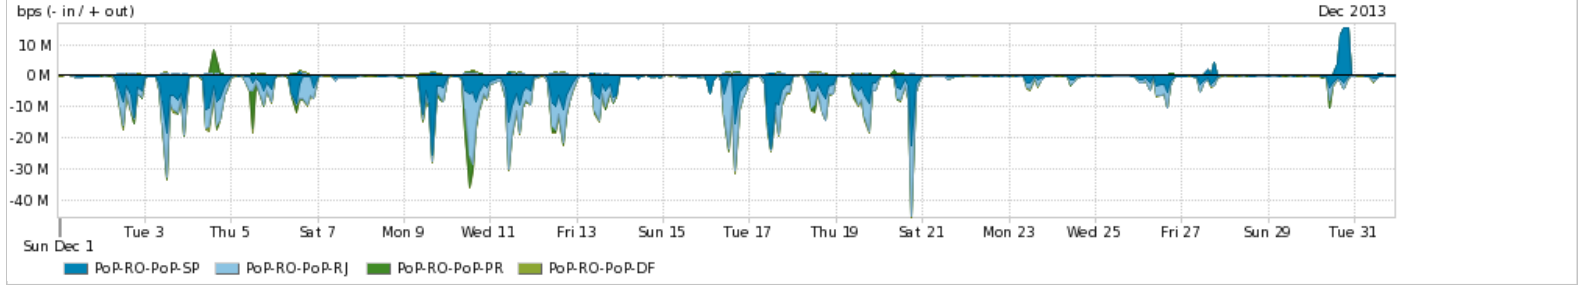

Average | Max | PCT95

PROFILE	PROFILE	IN	OUT	TOTAL	
<input checked="" type="checkbox"/>	PoP-RO	Internet Academica	162.81 Kbps	28.90 Kbps	191.71 Kbps

Redes (AS's de origem) mais acessadas pelo PoP-RO

Average | Max | PCT95

PROFILE	AS NAME	ASN	IN	OUT	TOTAL
<input checked="" type="checkbox"/>	PoP-RO	NET	28573	1.21 Mbps	18.16 Mbps
<input checked="" type="checkbox"/>	PoP-RO	GVT	18881	1.72 Mbps	15.52 Mbps
<input checked="" type="checkbox"/>	PoP-RO	GOOGLE	15169	13.30 Mbps	1.06 Mbps
<input checked="" type="checkbox"/>	PoP-RO	TELESC	8167	525.54 Kbps	6.62 Mbps
<input type="checkbox"/>	PoP-RO	Oi	7738	383.94 Kbps	6.44 Mbps
<input checked="" type="checkbox"/>	PoP-RO	TELESP	27699	548.62 Kbps	4.17 Mbps
<input type="checkbox"/>	PoP-RO	NULL	0	3.82 Mbps	493.13 Kbps
<input type="checkbox"/>	PoP-RO	AKAMAI-ASN1	20940	1.72 Mbps	162.29 Kbps
<input type="checkbox"/>	PoP-RO	53006	53006	83.22 Kbps	1.56 Mbps
<input type="checkbox"/>	PoP-RO	TC-SA	26615	329.44 Kbps	1.30 Mbps

Interesse de tráfego do PoP-RO com os outros PoPs da RNP

Average | Max | PCT95

PROFILE	PROFILE	IN	OUT	TOTAL
<input checked="" type="checkbox"/>	PoP-RO	PoP-SP	2.02 Mbps	227.60 Kbps
<input checked="" type="checkbox"/>	PoP-RO	PoP-RJ	1.75 Mbps	67.26 Kbps
<input checked="" type="checkbox"/>	PoP-RO	PoP-PR	187.18 Kbps	54.61 Kbps
<input checked="" type="checkbox"/>	PoP-RO	PoP-DF	124.83 Kbps	70.55 Kbps
<input type="checkbox"/>	PoP-RO	PoP-CE	9.86 Kbps	55.19 Kbps
<input type="checkbox"/>	PoP-RO	PoP-MG	15.50 Kbps	49.29 Kbps
<input type="checkbox"/>	PoP-RO	PoP-SC	29.11 Kbps	6.76 Kbps
<input type="checkbox"/>	PoP-RO	PoP-MT	22.86 Kbps	11.85 Kbps
<input type="checkbox"/>	PoP-RO	PoP-RS	22.52 Kbps	7.96 Kbps
<input type="checkbox"/>	PoP-RO	PoP-ES	16.33 Kbps	12.87 Kbps