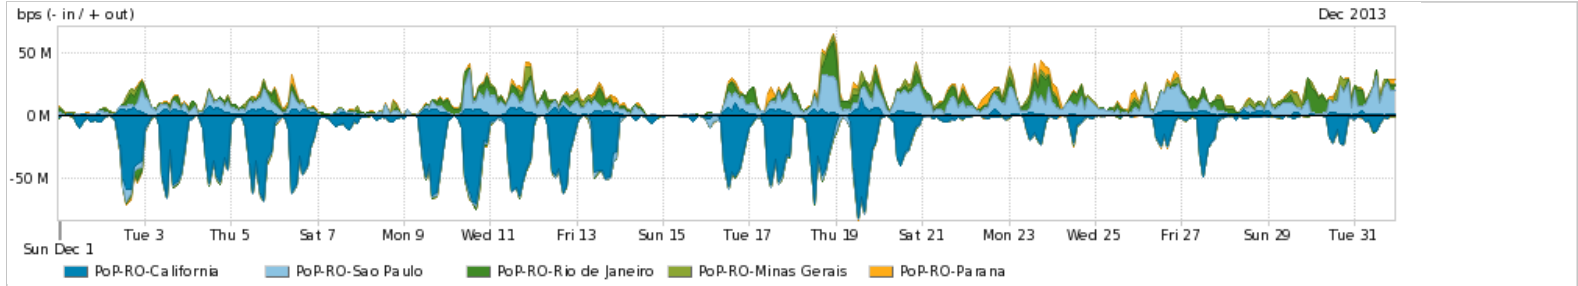

Distribuição do tráfego do PoP-RO por estado, província ou similar

Average | Max | PCT95

PROFILE	REGION	IN	OUT	TOTAL	
☒	PoP-RO	California	15.11 Mbps	1.66 Mbps	16.77 Mbps
☒	PoP-RO	Sao Paulo	827.85 Kbps	6.79 Mbps	7.62 Mbps
☒	PoP-RO	Rio de Janeiro	259.72 Kbps	3.36 Mbps	3.62 Mbps
☐	PoP-RO	Massachusetts	1.77 Mbps	199.40 Kbps	1.97 Mbps
☒	PoP-RO	Minas Gerais	91.49 Kbps	1.51 Mbps	1.60 Mbps
☐	PoP-RO	Distrito Federal	253.19 Kbps	1.26 Mbps	1.51 Mbps
☐	PoP-RO	Texas	926.52 Kbps	210.86 Kbps	1.14 Mbps
☐	PoP-RO	Arizona	1.12 Mbps	16.35 Kbps	1.14 Mbps
☒	PoP-RO	Parana	80.77 Kbps	966.98 Kbps	1.05 Mbps
☐	PoP-RO	Washington	663.01 Kbps	370.87 Kbps	1.03 Mbps
☐	PoP-RO	Espirito Santo	86.66 Kbps	843.02 Kbps	929.68 Kbps
☐	PoP-RO	New Jersey	782.51 Kbps	135.90 Kbps	918.41 Kbps
☐	PoP-RO	Goiias	55.05 Kbps	752.00 Kbps	807.05 Kbps
☐	PoP-RO	Wisconsin	750.35 Kbps	49.61 Kbps	799.96 Kbps
☐	PoP-RO	Santa Catarina	50.45 Kbps	725.78 Kbps	776.23 Kbps