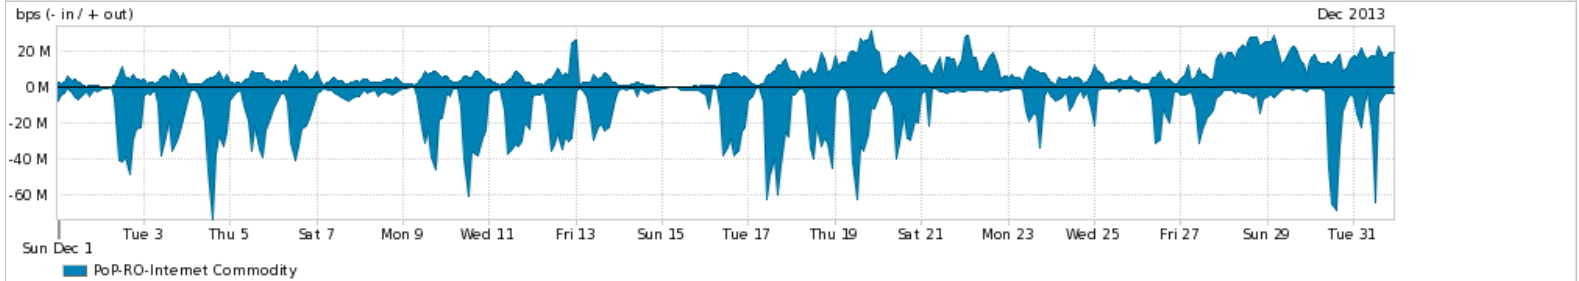

Os gráficos apresentados neste relatório de tráfego estão em formato *stack*, o que significa que seu valor é uma composição da soma dos componentes listados nas legendas localizadas logo abaixo dos gráficos. Os gráficos estão em "bps x tempo" e possuem dois eixos verticais, Out (positivo) e In (negativo).

A primeira coluna da tabela define o ponto de referência para entendimento dos valores de In e Out.

A contabilização do tráfego é sob o ponto de vista do AS da RNP, AS1916.

Legenda:

PoP - Ponto de presença da RNP

Parceiros - Provedores comerciais que a RNP mantém acordos de troca de tráfego

Internet Acadêmica - Acesso às redes acadêmicas internacionais, serviço atualmente provido pela RedClara

Internet commodity - Acesso pago à Internet global que é oferecido gratuitamente pela RNP aos seus clientes

ASN - Número do sistema autônomo

Profile - Objeto gerenciável definido arbitrariamente no Peakflow através de diversos parâmetros (ex: bloco cidr, peer-as, as-path, bgp community, interface, etc)

Utilização do serviço de Internet Commodity pelo PoP-RO