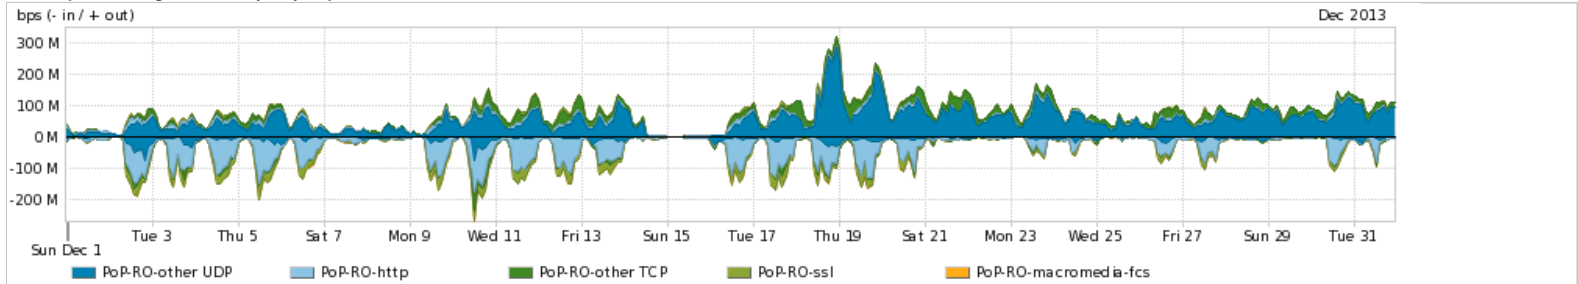

Distribuição do tráfego do PoP-RO por aplicação (análise em camada 3 e 4)

Average | Max | PCT95

PROFILE	APPLICATION	IN	OUT	TOTAL	
☒	PoP-RO	other UDP	6.42 Mbps	52.28 Mbps	58.71 Mbps
☒	PoP-RO	http	28.47 Mbps	4.78 Mbps	33.25 Mbps
☒	PoP-RO	other TCP	2.34 Mbps	13.75 Mbps	16.10 Mbps
☒	PoP-RO	ssl	8.31 Mbps	1.93 Mbps	10.23 Mbps
☒	PoP-RO	macromedia-fcs	149.59 Kbps	3.47 Kbps	153.06 Kbps