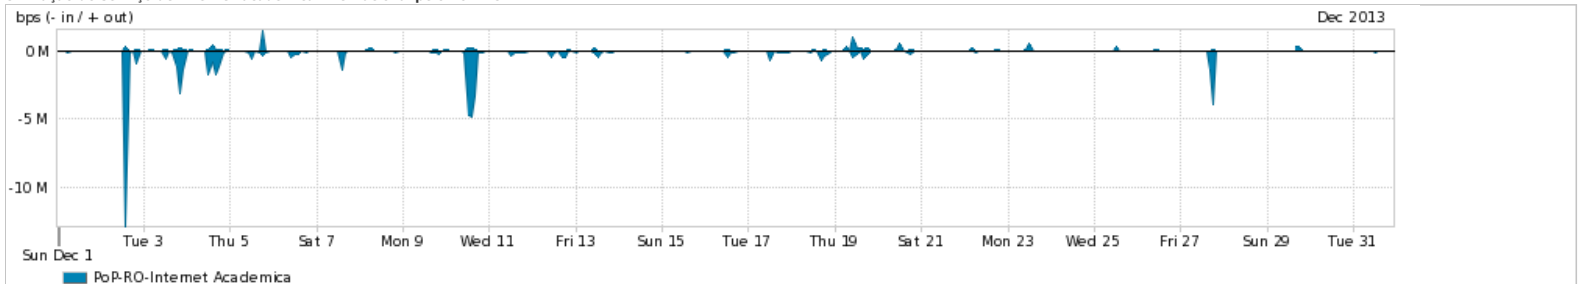

Average | Max | PCT95

PROFILE	PROFILE	IN	OUT	TOTAL	
<input checked="" type="checkbox"/>	PoP-RO	Internet Commodity	12.96 Mbps	7.97 Mbps	20.94 Mbps

Utilização das trocas de tráfego comerciais no Brasil pelo PoP-RO

Average | Max | PCT95

PROFILE	PROFILE	IN	OUT	TOTAL	
<input checked="" type="checkbox"/>	PoP-RO	Parceiros	28.58 Mbps	64.52 Mbps	93.10 Mbps

Utilização do serviço de Internet acadêmica internacional pelo PoP-RO