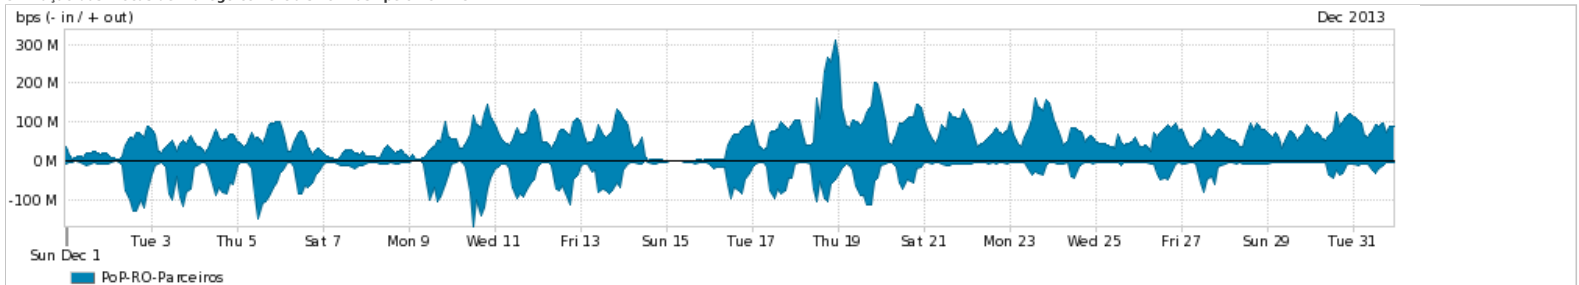

Os gráficos apresentados neste relatório de tráfego estão em formato *stack*, o que significa que seu valor é uma composição da soma dos componentes listados nas legendas localizadas logo abaixo dos gráficos. Os gráficos estão em "bps x tempo" e possuem dois eixos verticais, Out (positivo) e In (negativo).

ASN - Número do sistema autônomo

Profile - Objeto gerenciável definido arbitrariamente no Peakflow através de diversos parâmetros (ex: bloco cidr, peer-as, as-path, bgp community, interface, etc)

Utilização do serviço de Internet Commodity pelo PoP-RO

Average | Max | PCT95

PROFILE	PROFILE	IN	OUT	TOTAL	
<input checked="" type="checkbox"/>	PoP-RO	Internet Commodity	12.96 Mbps	7.97 Mbps	20.94 Mbps

Utilização das trocas de tráfego comerciais no Brasil pelo PoP-RO