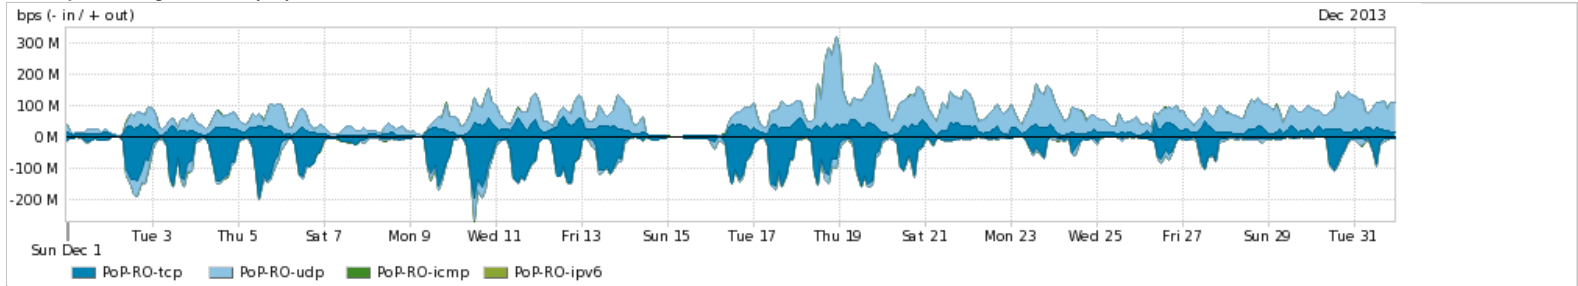

PROFILE	APPLICATION	IN	OUT	TOTAL	
☐	PoP-RO	dns	57.99 Kbps	20.80 Kbps	78.79 Kbps
☐	PoP-RO	bittorrent	16.85 Kbps	54.53 Kbps	71.38 Kbps
☐	PoP-RO	ssh	5.67 Kbps	64.13 Kbps	69.80 Kbps
☐	PoP-RO	rdp	4.02 Kbps	64.39 Kbps	68.41 Kbps
☐	PoP-RO	sip	29.48 Kbps	17.69 Kbps	47.18 Kbps

Distribuição do tráfego do PoP-RO por protocolo

Average | Max | PCT95

PROFILE	PROTOCOL	IN	OUT	TOTAL	
☒	PoP-RO	tcp	39.36 Mbps	20.67 Mbps	60.03 Mbps
☒	PoP-RO	udp	6.52 Mbps	52.39 Mbps	58.91 Mbps
☒	PoP-RO	icmp	130.97 Kbps	123.99 Kbps	254.97 Kbps
☒	PoP-RO	ipv6	0.00 bps	19.00 bps	19.00 bps
☐	PoP-RO	ip	0.00 bps	0.00 bps	0.00 bps

For assistance with this product, please contact support@arbornetworks.com.