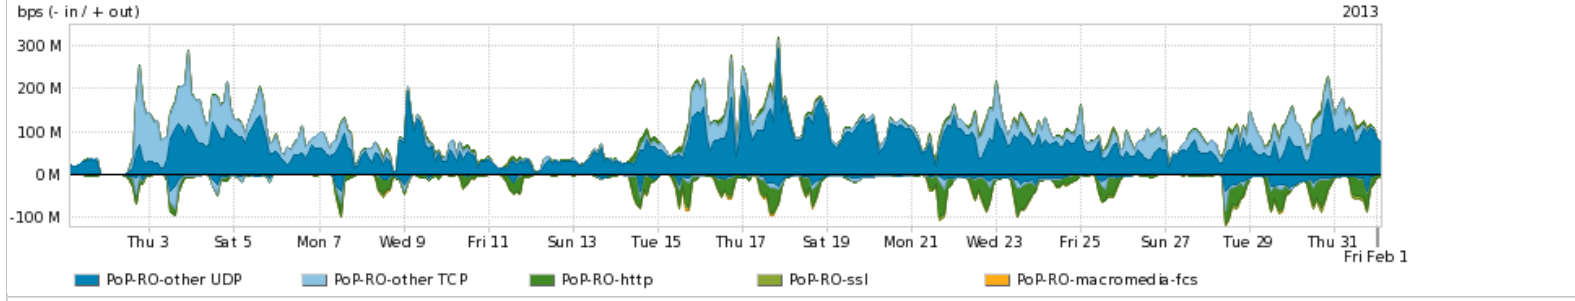

Distribuição do tráfego do PoP-RO por aplicação (análise em camada 3 e 4)

Average | Max | PCT95

PROFILE	APPLICATION	IN	OUT	TOTAL	
☒	PoP-RO	other UDP	5.80 Mbps	66.29 Mbps	72.09 Mbps
☒	PoP-RO	other TCP	2.65 Mbps	27.03 Mbps	29.68 Mbps
☒	PoP-RO	http	11.09 Mbps	3.03 Mbps	14.12 Mbps
☒	PoP-RO	ssl	1.31 Mbps	539.84 Kbps	1.85 Mbps
☒	PoP-RO	macromedia-fcs	176.09 Kbps	6.32 Kbps	182.41 Kbps