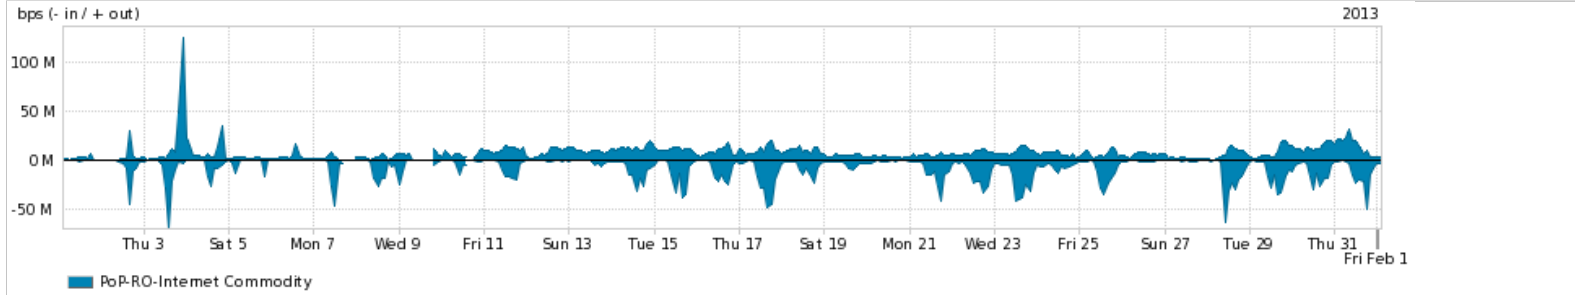

Peakflow SP: Estatísticas de trafego do PoP-RO e clientes Completed Report (16:14, Mar 22)

Os gráficos apresentados neste relatório de trafego estão em formato stack, o que significa que seu valor é uma composição da soma dos componentes listados nas legendas localizadas logo abaixo dos gráficos. Os gráficos estão em "bps x tempo" e possuem dois eixos verticais, Out (positivo) e In (negativo). A primeira coluna da tabela define o ponto de referência para entendimento dos valores de In e Out. A contabilização do tráfego é sob o ponto de vista do AS da RNP, AS1916.

- Legenda:
- PoP - Ponto de presença da RNP
 - Parceiros - Provedores comerciais que a RNP mantém acordos de troca de tráfego
 - Internet Acadêmica - Acesso às redes acadêmicas internacionais, serviço atualmente provido pela RedClara
 - Internet commodity - Acesso pago à Internet global que é oferecido gratuitamente pela RNP aos seus clientes
 - ASN - Número do sistema autônomo
 - Profile - Objeto gerenciável definido arbitrariamente no Peakflow através de diversos parâmetros (ex: bloco cidr, peer-as, as-path, bgp community, interface, etc)

Utilização do serviço de Internet Commodity pelo PoP-RO

Average | Max | PCT95

PROFILE	PROFILE	IN	OUT	TOTAL	
<input checked="" type="checkbox"/>	PoP-RO	Internet Commodity	7.74 Mbps	7.35 Mbps	15.09 Mbps

Utilização das trocas de tráfego comerciais no Brasil pelo PoP-RO