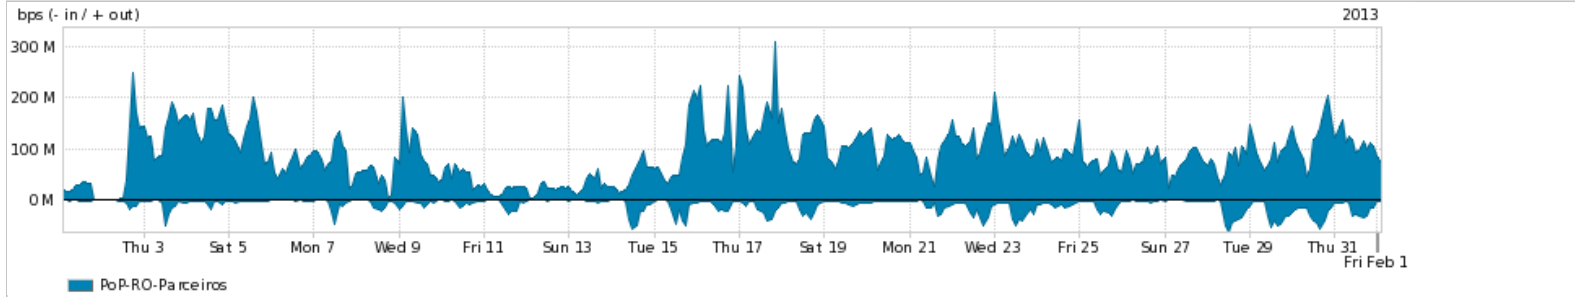

Peakflow SP: Estatísticas de trafego do PoP-RO e clientes Completed Report (16:14, Mar 22)

Os gráficos apresentados neste relatório de trafego estão em formato stack, o que significa que seu valor é uma composição da soma dos componentes listados nas legendas localizadas logo abaixo dos gráficos. Os gráficos estão em "bps x tempo" e possuem dois eixos verticais, Out (positivo) e In (negativo). A primeira coluna da tabela define o ponto de referência para entendimento dos valores de In e Out. A contabilização do tráfego é sob o ponto de vista do AS da RNP, AS1916.

- Legenda:
- PoP - Ponto de presença da RNP
 - Parceiros - Provedores comerciais que a RNP mantém acordos de troca de tráfego
 - Internet Acadêmica - Acesso às redes acadêmicas internacionais, serviço atualmente provido pela RedClara
 - Internet commodity - Acesso pago à Internet global que é oferecido gratuitamente pela RNP aos seus clientes
 - ASN - Número do sistema autônomo
 - Profile - Objeto gerenciável definido arbitrariamente no Peakflow através de diversos parâmetros (ex: bloco cidr, peer-as, as-path, bgp community, interface, etc)

Utilização do serviço de Internet Commodity pelo PoP-RO

Average | Max | PCT95

PROFILE	PROFILE	IN	OUT	TOTAL	
<input checked="" type="checkbox"/>	PoP-RO	Internet Commodity	7.74 Mbps	7.35 Mbps	15.09 Mbps

Utilização das trocas de tráfego comerciais no Brasil pelo PoP-RO