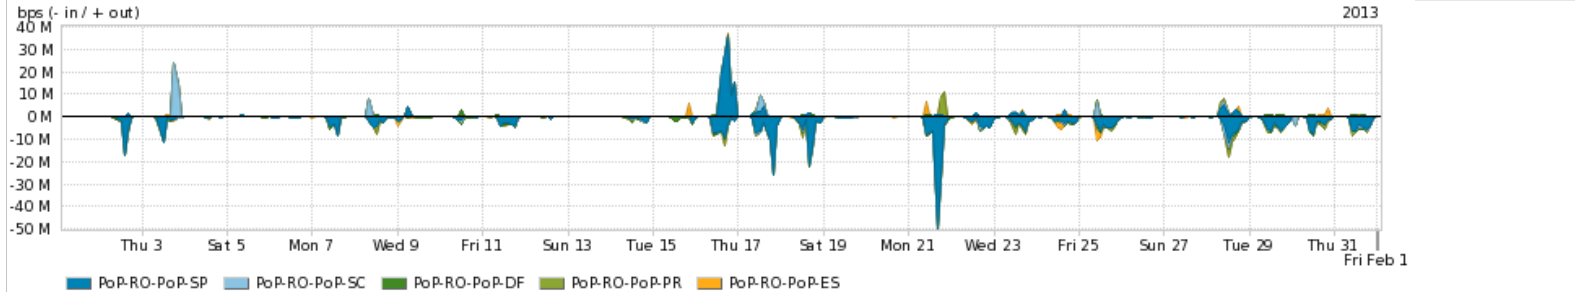

Interesse de tráfego do PoP-RO com os outros PoPs da RNP

Average | Max | PCT95

	PROFILE	PROFILE	IN	OUT	TOTAL
☒	PoP-RO	PoP-SP	1.64 Mbps	483.12 Kbps	2.12 Mbps
☒	PoP-RO	PoP-SC	75.38 Kbps	257.05 Kbps	332.42 Kbps
☒	PoP-RO	PoP-DF	134.94 Kbps	69.84 Kbps	204.78 Kbps
☒	PoP-RO	PoP-PR	119.94 Kbps	75.11 Kbps	195.06 Kbps
☒	PoP-RO	PoP-ES	63.55 Kbps	69.08 Kbps	132.62 Kbps
☐	PoP-RO	PoP-MG	26.19 Kbps	74.19 Kbps	100.38 Kbps
☐	PoP-RO	PoP-RJ	25.62 Kbps	51.91 Kbps	77.53 Kbps
☐	PoP-RO	PoP-CE	33.14 Kbps	40.51 Kbps	73.65 Kbps
☐	PoP-RO	PoP-PB	40.04 Kbps	22.56 Kbps	62.60 Kbps
☐	PoP-RO	PoP-RN	13.35 Kbps	48.58 Kbps	61.92 Kbps