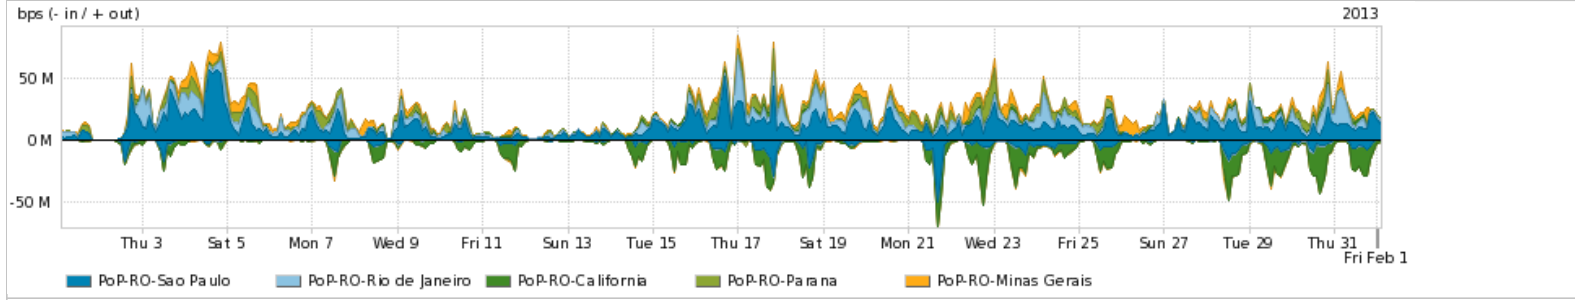

Distribuição do tráfego do PoP-RO por estado, província ou similar

Average | Max | PCT95

PROFILE	REGION	IN	OUT	TOTAL	
☒	PoP-RO	Sao Paulo	2.33 Mbps	10.88 Mbps	13.21 Mbps
☒	PoP-RO	Rio de Janeiro	217.53 Kbps	5.21 Mbps	5.43 Mbps
☒	PoP-RO	California	4.70 Mbps	655.33 Kbps	5.35 Mbps
☒	PoP-RO	Parana	152.44 Kbps	3.03 Mbps	3.18 Mbps
☒	PoP-RO	Minas Gerais	183.03 Kbps	2.90 Mbps	3.08 Mbps
☐	PoP-RO	Distrito Federal	130.15 Kbps	1.75 Mbps	1.88 Mbps
☐	PoP-RO	Santa Catarina	92.04 Kbps	1.76 Mbps	1.85 Mbps
☐	PoP-RO	Espirito Santo	163.28 Kbps	1.58 Mbps	1.74 Mbps
☐	PoP-RO	Bahia	46.57 Kbps	1.49 Mbps	1.54 Mbps
☐	PoP-RO	Pernambuco	96.24 Kbps	1.37 Mbps	1.47 Mbps
☐	PoP-RO	Rio Grande do Sul	57.01 Kbps	1.28 Mbps	1.34 Mbps
☐	PoP-RO	Goiias	48.60 Kbps	1.09 Mbps	1.14 Mbps
☐	PoP-RO	Mato Grosso do Sul	54.24 Kbps	959.01 Kbps	1.01 Mbps
☐	PoP-RO	Ceara	44.47 Kbps	864.96 Kbps	909.43 Kbps
☐	PoP-RO	Massachusetts	534.66 Kbps	47.70 Kbps	582.36 Kbps