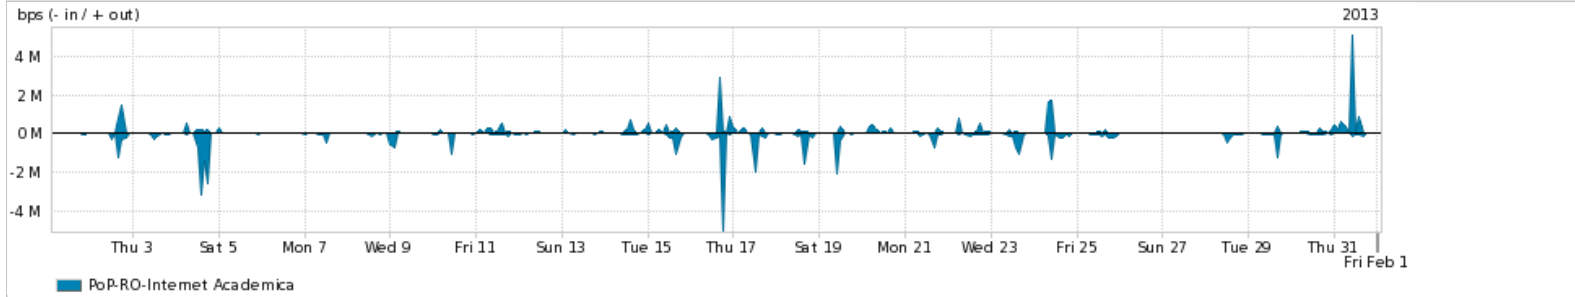

Peakflow SP: Estatísticas de trafego do PoP-RO e clientes Completed Report (16:14, Mar 22)

Os gráficos apresentados neste relatório de trafego estão em formato stack, o que significa que seu valor é uma composição da soma dos componentes listados nas legendas localizadas logo abaixo dos gráficos. Os gráficos estão em "bps x tempo" e possuem dois eixos verticais, Out (positivo) e In (negativo). A primeira coluna da tabela define o ponto de referência para entendimento dos valores de In e Out. A contabilização do tráfego é sob o ponto de vista do AS da RNP, AS1916.

Utilização do serviço de Internet Commodity pelo PoP-RO

Average | Max | PCT95

PROFILE	PROFILE	IN	OUT	TOTAL	
<input checked="" type="checkbox"/>	PoP-RO	Internet Commodity	7.74 Mbps	7.35 Mbps	15.09 Mbps

Utilização das trocas de tráfego comerciais no Brasil pelo PoP-RO

Average | Max | PCT95

PROFILE	PROFILE	IN	OUT	TOTAL	
<input checked="" type="checkbox"/>	PoP-RO	Parceiros	11.11 Mbps	88.63 Mbps	99.73 Mbps

Utilização do serviço de Internet acadêmica internacional pelo PoP-RO