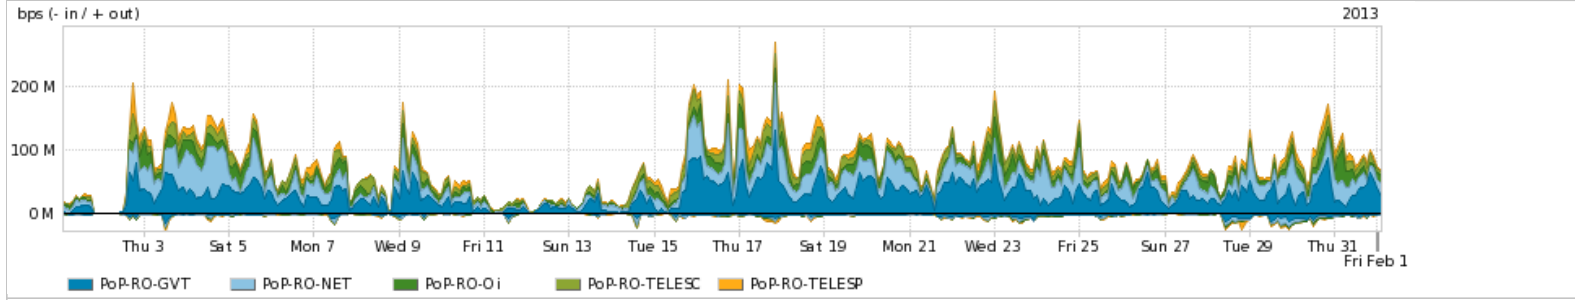

Peakflow SP: Estatísticas de trafego do PoP-RO e clientes Completed Report (16:14, Mar 22)

Os gráficos apresentados neste relatório de trafego estão em formato stack, o que significa que seu valor é uma composição da soma dos componentes listados nas legendas localizadas logo abaixo dos gráficos. Os gráficos estão em "bps x tempo" e possuem dois eixos verticais, Out (positivo) e In (negativo). A primeira coluna da tabela define o ponto de referência para entendimento dos valores de In e Out. A contabilização do tráfego é sob o ponto de vista do AS da RNP, AS1916.

Utilização do serviço de Internet Commodity pelo PoP-RO

Average | Max | PCT95

PROFILE	PROFILE	IN	OUT	TOTAL	
<input checked="" type="checkbox"/>	PoP-RO	Internet Commodity	7.74 Mbps	7.35 Mbps	15.09 Mbps

Utilização das trocas de tráfego comerciais no Brasil pelo PoP-RO

Average | Max | PCT95

PROFILE	PROFILE	IN	OUT	TOTAL	
<input checked="" type="checkbox"/>	PoP-RO	Parceiros	11.11 Mbps	88.63 Mbps	99.73 Mbps

Utilização do serviço de Internet acadêmica internacional pelo PoP-RO

Average | Max | PCT95

PROFILE	PROFILE	IN	OUT	TOTAL	
<input checked="" type="checkbox"/>	PoP-RO	Internet Acadêmica	106.51 Kbps	90.99 Kbps	197.50 Kbps

Redes (AS's de origem) mais acessadas pelo PoP-RO

Average | Max | PCT95