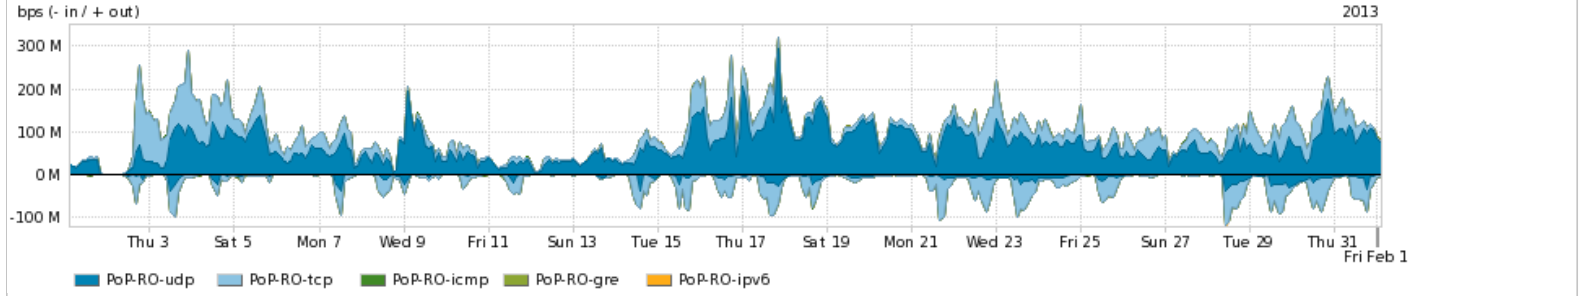

PROFILE	APPLICATION	IN	OUT	TOTAL
☐	PoP-RO	dns	58.70 Kbps	102.07 Kbps	160.77 Kbps
☐	PoP-RO	rdp	4.41 Kbps	75.74 Kbps	80.15 Kbps
☐	PoP-RO	bittorrent	14.08 Kbps	44.40 Kbps	58.48 Kbps
☐	PoP-RO	netflow	11.41 Kbps	24.35 Kbps	35.76 Kbps
☐	PoP-RO	ssh	6.71 Kbps	11.41 Kbps	18.12 Kbps

Distribuição do tráfego do PoP-RO por protocolo

Average | Max | PCT95

	PROFILE	PROTOCOL	IN	OUT	TOTAL
☒	PoP-RO	udp	5.88 Mbps	66.49 Mbps	72.36 Mbps
☒	PoP-RO	tcp	15.29 Mbps	30.78 Mbps	46.06 Mbps
☒	PoP-RO	icmp	122.75 Kbps	120.56 Kbps	243.31 Kbps
☒	PoP-RO	gre	4.01 Kbps	67.78 Kbps	71.80 Kbps
☒	PoP-RO	ipv6	1.00 bps	3.00 bps	4.00 bps