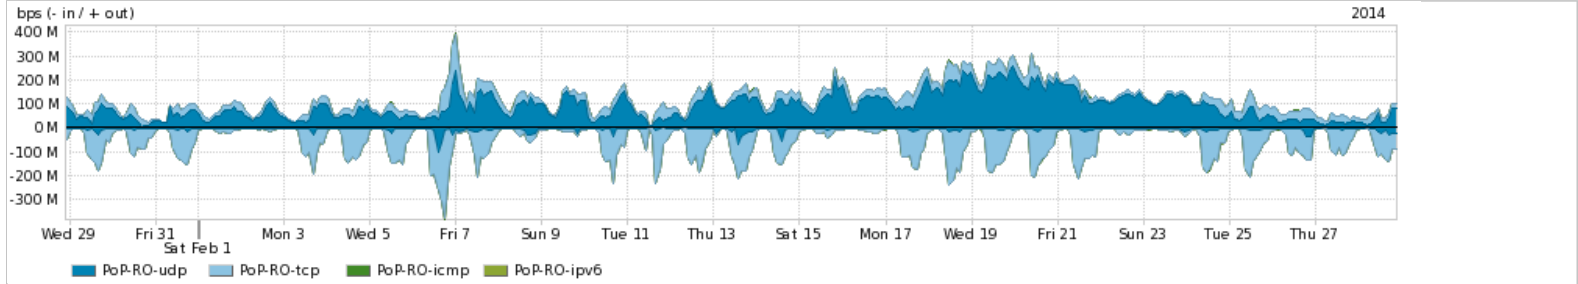

PROFILE	APPLICATION	IN	OUT	TOTAL
☐	PoP-RO		dns	80.64 Kbps	1.12 Mbps
☐	PoP-RO		afs	231.00 bps	336.79 Kbps
☒	PoP-RO		macromedia-fcs	193.77 Kbps	6.60 Kbps
☐	PoP-RO		bittorrent	17.46 Kbps	126.47 Kbps
☐	PoP-RO		rdp	6.09 Kbps	110.28 Kbps

Distribuição do tráfego do PoP-RO por protocolo

Average | Max | PCT95

	PROFILE	PROTOCOL	IN	OUT	TOTAL
☒	PoP-RO	udp		5.86 Mbps	89.10 Mbps
☒	PoP-RO	tcp		55.20 Mbps	84.70 Mbps
☒	PoP-RO	icmp		130.00 Kbps	249.43 Kbps
☒	PoP-RO	ipv6		0.00 bps	25.00 bps
☐	PoP-RO	255		0.00 bps	0.00 bps

For assistance with this product, please contact support@arbornetworks.com.