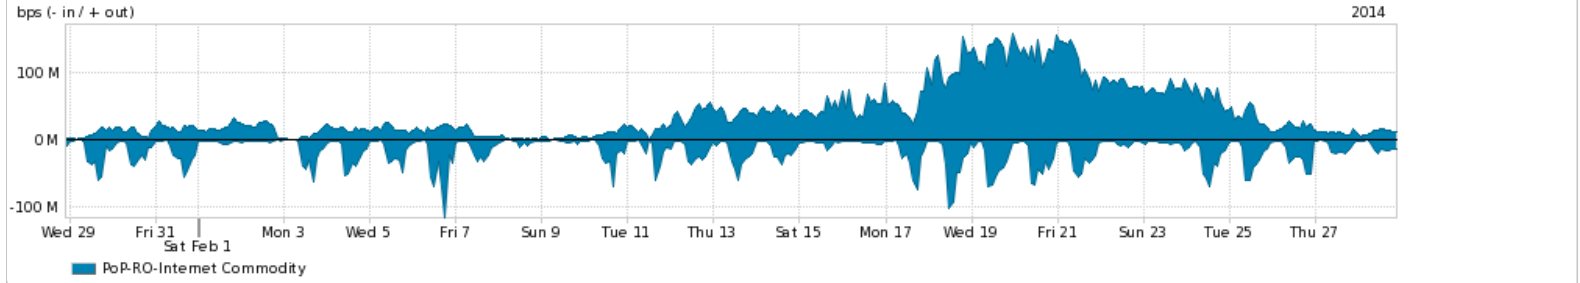

Os gráficos apresentados neste relatório de tráfego estão em formato *stack*, o que significa que seu valor é uma composição da soma dos componentes listados nas legendas localizadas logo abaixo dos gráficos. Os gráficos estão em "bps x tempo" e possuem dois eixos verticais, Out (positivo) e In (negativo).

A primeira coluna da tabela define o ponto de referência para entendimento dos valores de In e Out.

A contabilização do tráfego é sob o ponto de vista do AS da RNP, AS1916.

**Legenda:**

PoP - Ponto de presença da RNP

ASN - Número do sistema autônomo

Profile - Objeto gerenciável definido arbitrariamente no Peakflow através de diversos parâmetros (ex: bloco cidr, peer-as, as-path, bgp community, interface, etc)

**Utilização do serviço de Internet Commodity pelo PoP-RO**

[Average](#) | [Max](#) | [PCT95](#)

PROFILE	PROFILE	IN	OUT	TOTAL	
<input checked="" type="checkbox"/>	PoP-RO	Internet Commodity	16.56 Mbps	40.03 Mbps	56.59 Mbps

**Utilização das trocas de tráfego comerciais no Brasil pelo PoP-RO**