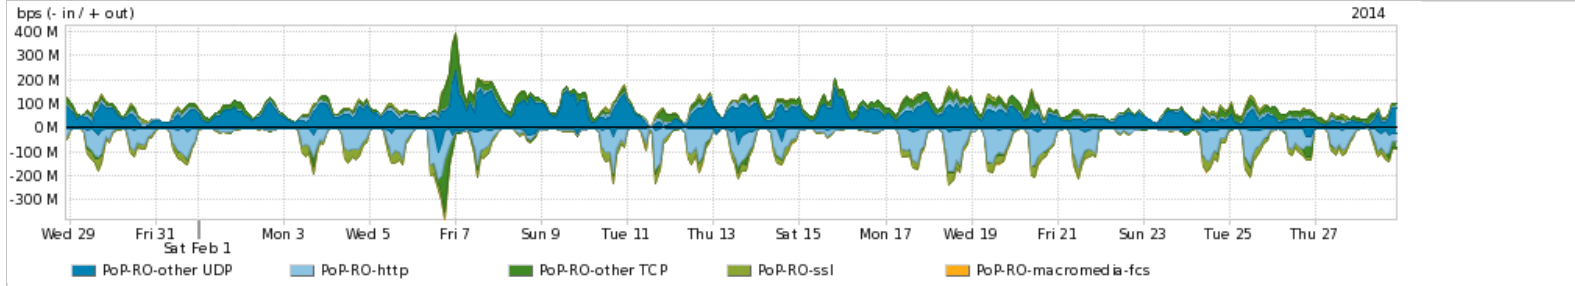

Distribuição do tráfego do PoP-RO por aplicação (análise em camada 3 e 4)

Average | Max | PCT95

PROFILE	APPLICATION	IN	OUT	TOTAL	
☒	PoP-RO	other UDP	5.65 Mbps	57.35 Mbps	63.00 Mbps
☒	PoP-RO	http	39.48 Mbps	6.27 Mbps	45.76 Mbps
☐	PoP-RO	ntp	103.32 Kbps	31.28 Mbps	31.39 Mbps
☒	PoP-RO	other TCP	3.22 Mbps	18.84 Mbps	22.06 Mbps
☒	PoP-RO	ssl	12.19 Mbps	4.09 Mbps	16.28 Mbps