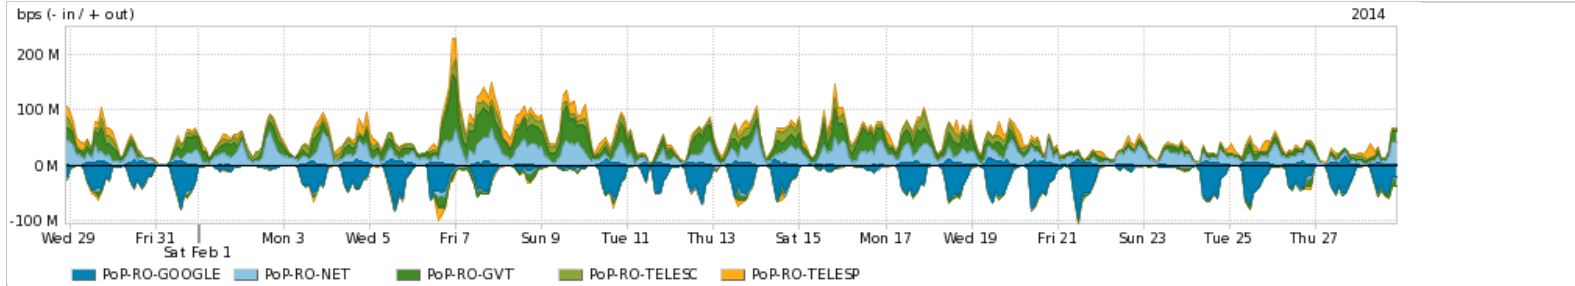

Os gráficos apresentados neste relatório de tráfego estão em formato *stack*, o que significa que seu valor é uma composição da soma dos componentes listados nas legendas localizadas logo abaixo dos gráficos. Os gráficos estão em "bps x tempo" e possuem dois eixos verticais, Out (positivo) e In (negativo).

[Average](#) | [Max](#) | [PCT95](#)

PROFILE	PROFILE	IN	OUT	TOTAL	
<input checked="" type="checkbox"/>	PoP-RO	Internet Commodity	16.56 Mbps	40.03 Mbps	56.59 Mbps

**Utilização das trocas de tráfego comerciais no Brasil pelo PoP-RO**

[Average](#) | [Max](#) | [PCT95](#)

PROFILE	PROFILE	IN	OUT	TOTAL	
<input checked="" type="checkbox"/>	PoP-RO	Parceiros	38.65 Mbps	77.09 Mbps	115.74 Mbps

**Utilização do serviço de Internet acadêmica internacional pelo PoP-RO**

[Average](#) | [Max](#) | [PCT95](#)

PROFILE	PROFILE	IN	OUT	TOTAL	
<input checked="" type="checkbox"/>	PoP-RO	Internet Acadêmica	93.83 Kbps	338.76 Kbps	432.58 Kbps

Redes (AS's de origem) mais acessadas pelo PoP-RO