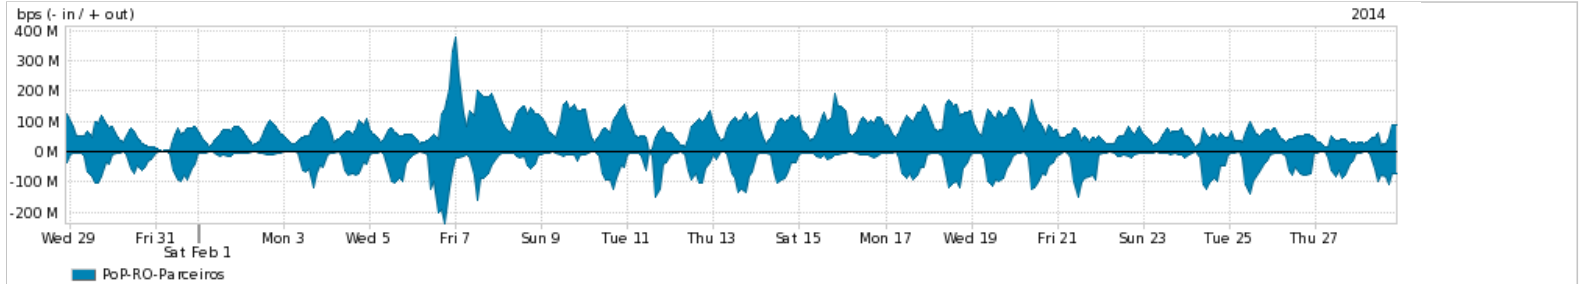

Os gráficos apresentados neste relatório de tráfego estão em formato *stack*, o que significa que seu valor é uma composição da soma dos componentes listados nas legendas localizadas logo abaixo dos gráficos. Os gráficos estão em "bps x tempo" e possuem dois eixos verticais, Out (positivo) e In (negativo).

A primeira coluna da tabela define o ponto de referência para entendimento dos valores de In e Out.

A contabilização do tráfego é sob o ponto de vista do AS da RNP, AS1916.

**Legenda:**

PoP - Ponto de presença da RNP

ASN - Número do sistema autônomo

Profile - Objeto gerenciável definido arbitrariamente no Peakflow através de diversos parâmetros (ex: bloco cidr, peer-as, as-path, bgp community, interface, etc)

**Utilização do serviço de Internet Commodity pelo PoP-RO**

[Average](#) | [Max](#) | [PCT95](#)

PROFILE	PROFILE	IN	OUT	TOTAL	
<input checked="" type="checkbox"/>	PoP-RO	Internet Commodity	16.56 Mbps	40.03 Mbps	56.59 Mbps

**Utilização das trocas de tráfego comerciais no Brasil pelo PoP-RO**