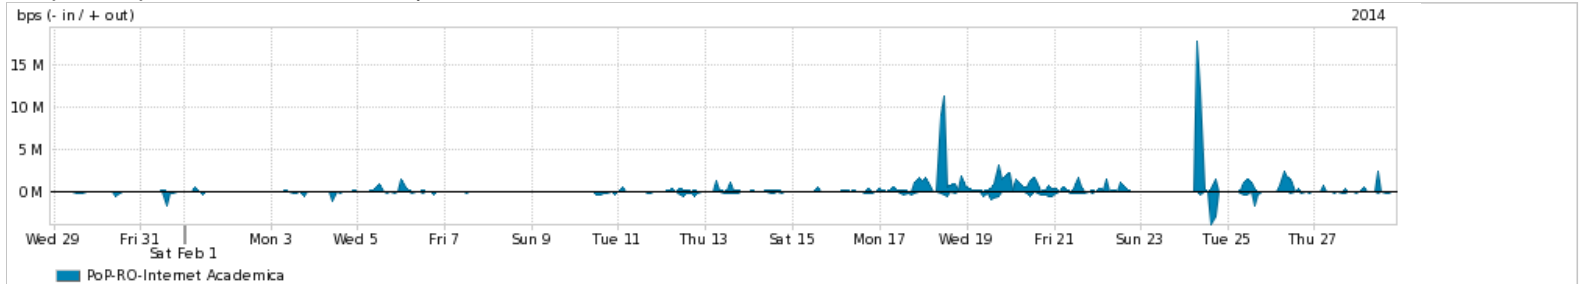

[Average](#) | [Max](#) | [PCT95](#)

PROFILE	PROFILE	IN	OUT	TOTAL	
<input checked="" type="checkbox"/>	PoP-RO	Internet Commodity	16.56 Mbps	40.03 Mbps	56.59 Mbps

**Utilização das trocas de tráfego comerciais no Brasil pelo PoP-RO**

[Average](#) | [Max](#) | [PCT95](#)

PROFILE	PROFILE	IN	OUT	TOTAL	
<input checked="" type="checkbox"/>	PoP-RO	Parceiros	38.65 Mbps	77.09 Mbps	115.74 Mbps

**Utilização do serviço de Internet acadêmica internacional pelo PoP-RO**