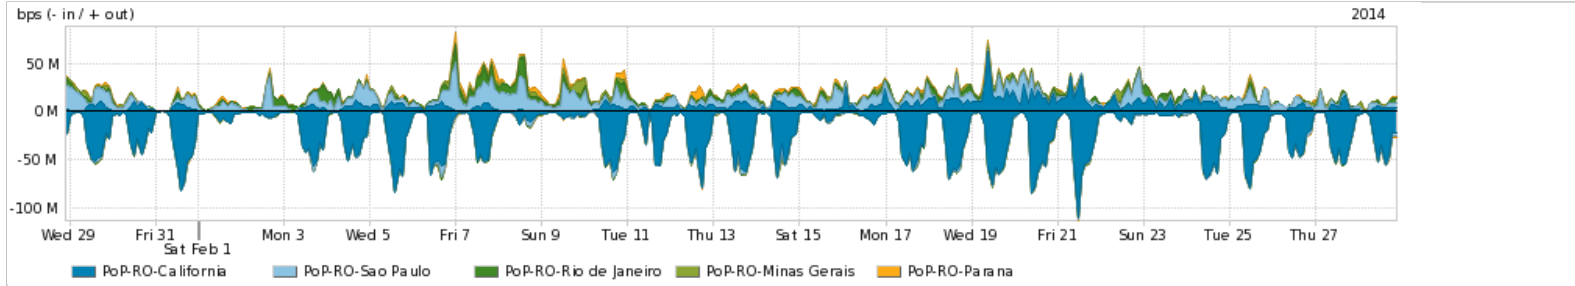

Distribuição do tráfego do PoP-RO por estado, província ou similar

Average | Max | PCT95

PROFILE	REGION	IN	OUT	TOTAL	
☒	PoP-RO	California	21.16 Mbps	5.70 Mbps	26.86 Mbps
☒	PoP-RO	Sao Paulo	770.18 Kbps	7.95 Mbps	8.72 Mbps
☐	PoP-RO	Massachusetts	2.53 Mbps	817.13 Kbps	3.35 Mbps
☒	PoP-RO	Rio de Janeiro	198.00 Kbps	2.66 Mbps	2.86 Mbps
☐	PoP-RO	Texas	1.16 Mbps	1.28 Mbps	2.44 Mbps
☐	PoP-RO	Arizona	1.99 Mbps	419.46 Kbps	2.41 Mbps
☐	PoP-RO	Washington	761.88 Kbps	1.04 Mbps	1.80 Mbps
☐	PoP-RO	New Jersey	901.62 Kbps	812.44 Kbps	1.71 Mbps
☐	PoP-RO	Illinois	581.00 Kbps	1.06 Mbps	1.64 Mbps
☒	PoP-RO	Minas Gerais	94.35 Kbps	1.51 Mbps	1.60 Mbps
☐	PoP-RO	Distrito Federal	359.46 Kbps	1.13 Mbps	1.49 Mbps
☐	PoP-RO	Florida	576.71 Kbps	783.99 Kbps	1.36 Mbps
☐	PoP-RO	Espirito Santo	98.33 Kbps	1.19 Mbps	1.28 Mbps
☒	PoP-RO	Parana	81.83 Kbps	1.20 Mbps	1.28 Mbps
☐	PoP-RO	Bahia	52.98 Kbps	1.05 Mbps	1.10 Mbps