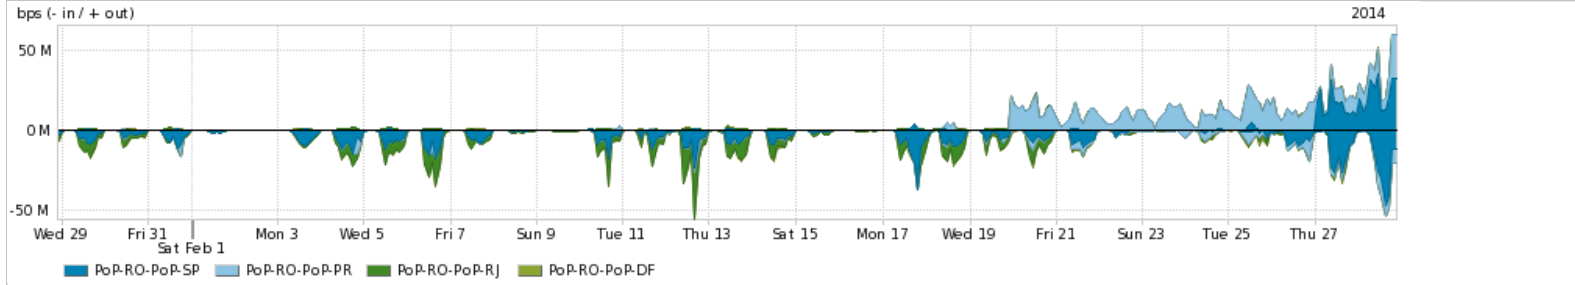

Interesse de tráfego do PoP-RO com os outros PoPs da RNP

Average | Max | PCT95

PROFILE	PROFILE	IN	OUT	TOTAL	
☒	PoP-RO	PoP-SP	3.60 Mbps	1.24 Mbps	4.84 Mbps
☒	PoP-RO	PoP-PR	767.79 Kbps	3.13 Mbps	3.89 Mbps
☒	PoP-RO	PoP-RJ	1.88 Mbps	85.95 Kbps	1.97 Mbps
☐	PoP-RO	PoP-RS	171.78 Kbps	349.32 Kbps	521.10 Kbps
☐	PoP-RO	PoP-CE	322.64 Kbps	56.96 Kbps	379.60 Kbps
☐	PoP-RO	PoP-PB	29.09 Kbps	337.62 Kbps	366.71 Kbps
☒	PoP-RO	PoP-DF	247.18 Kbps	90.75 Kbps	337.92 Kbps
☐	PoP-RO	PoP-SC	81.14 Kbps	230.38 Kbps	311.51 Kbps
☐	PoP-RO	PoP-ES	52.06 Kbps	191.55 Kbps	243.61 Kbps
☐	PoP-RO	PoP-BA	16.04 Kbps	55.62 Kbps	71.65 Kbps