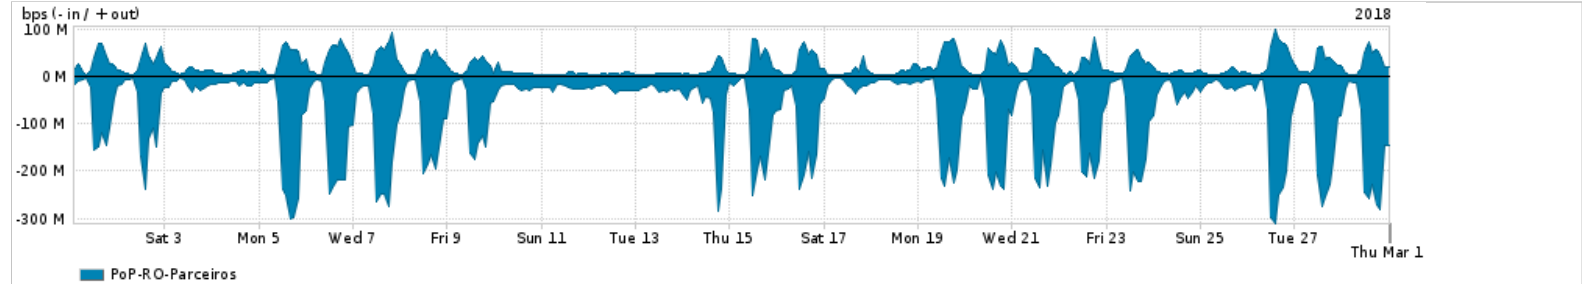

Os gráficos apresentados neste relatório de tráfego estão em formato stack, o que significa que seu valor é uma composição da soma dos componentes listados nas legendas localizadas logo abaixo dos gráficos. Os gráficos estão em "bps x tempo" e possuem dois eixos verticais, Out (positivo) e In (negativo).

ASN - Número do sistema autônomo

Profile - Objeto gerenciável definido arbitrariamente no Peakflow através de diversos parâmetros (ex: bloco cidr, peer-as, as-path, bgp community, interface, etc)

**Utilização do serviço de Internet Commodity pelo PoP-RO**

PROFILE	PROFILE	IN	OUT	TOTAL
<input checked="" type="checkbox"/> PoP-RO	Internet Commodity	12.44 Mbps	1.61 Mbps	14.05 Mbps

**Utilização das trocas de tráfego comerciais no Brasil pelo PoP-RO**

PROFILE	PROFILE	IN	OUT	TOTAL
<input checked="" type="checkbox"/> PoP-RO	Parceiros	76.52 Mbps	21.06 Mbps	97.58 Mbps

**Utilização do serviço de Internet acadêmica internacional pelo PoP-RO**

PROFILE	PROFILE	IN	OUT	TOTAL
<input checked="" type="checkbox"/> PoP-RO	Internet Acadêmica	169.13 Kbps	10.71 Kbps	179.84 Kbps

Redes (AS's de origem) mais acessadas pelo PoP-RO