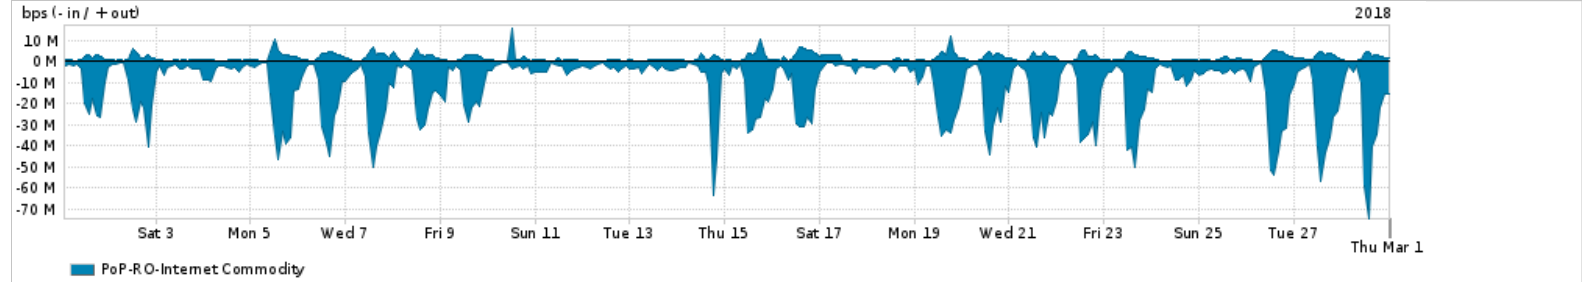

Os gráficos apresentados neste relatório de tráfego estão em formato stack, o que significa que seu valor é uma composição da soma dos componentes listados nas legendas localizadas logo abaixo dos gráficos. Os gráficos estão em "bps x tempo" e possuem dois eixos verticais, Out (positivo) e In (negativo).

A primeira coluna da tabela define o ponto de referência para entendimento dos valores de In e Out.  
A contabilização do tráfego é sob o ponto de vista do AS da RNP, AS1916.

**Legenda:**

PoP - Ponto de presença da RNP

Parceiros - Provedores comerciais que a RNP mantém acordos de troca de tráfego

Internet Acadêmica - Acesso às redes acadêmicas internacionais, serviço atualmente provido pela RedClara

Internet commodity - Acesso pago à Internet global que é oferecido pela RNP aos seus clientes

ASN - Número do sistema autônomo

Profile - Objeto gerenciável definido arbitrariamente no Peakflow através de diversos parâmetros (ex: bloco cidr, peer-as, as-path, bgp community, interface, etc)

**Utilização do serviço de Internet Commodity pelo PoP-RO**