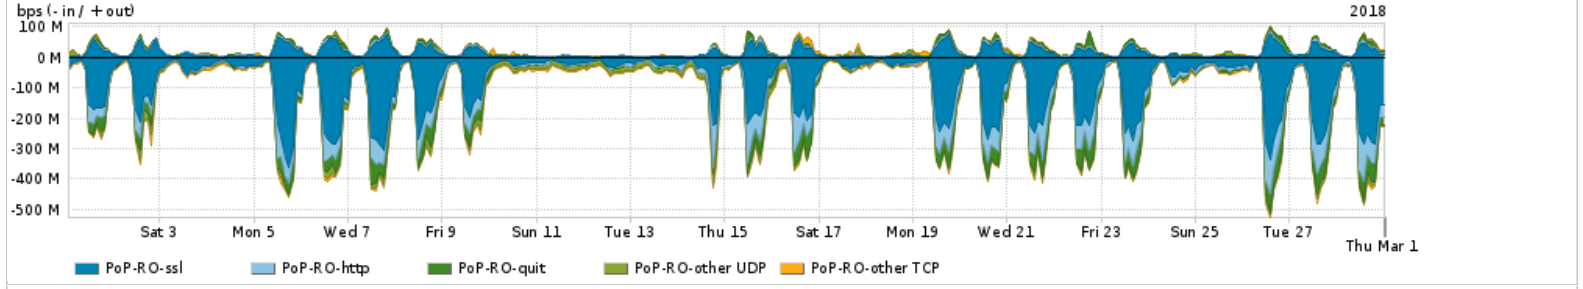

Distribuição do tráfego do PoP-RO por aplicação (análise em camada 3 e 4)

Average | Max | PCT95

	PROFILE	APPLICATION	IN	OUT	TOTAL
☒	PoP-RO	ssl	81.10 Mbps	14.53 Mbps	95.62 Mbps
☒	PoP-RO	http	24.44 Mbps	2.67 Mbps	27.11 Mbps
☒	PoP-RO	quit	15.30 Mbps	2.82 Mbps	18.12 Mbps
☒	PoP-RO	other UDP	6.00 Mbps	2.07 Mbps	8.08 Mbps