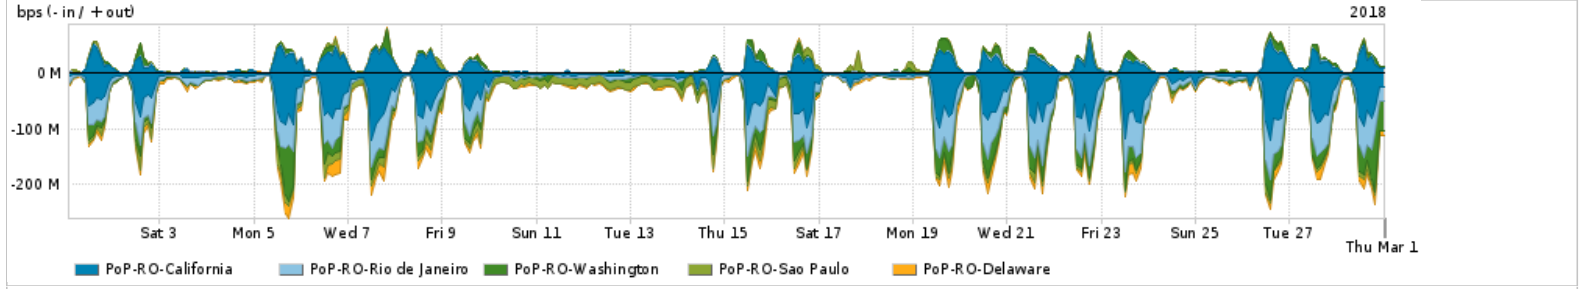

Distribuição do tráfego do PoP-RO por estado, província ou similar

Average | Max | PCT95

	PROFILE	REGION	IN	OUT	TOTAL
☒	PoP-RO	California	24.75 Mbps	10.60 Mbps	35.35 Mbps
☒	PoP-RO	Rio de Janeiro	18.71 Mbps	811.91 Kbps	19.52 Mbps
☒	PoP-RO	Washington	9.29 Mbps	2.49 Mbps	11.78 Mbps
☒	PoP-RO	Sao Paulo	6.01 Mbps	1.37 Mbps	7.38 Mbps
☒	PoP-RO	Delaware	4.81 Mbps	90.13 Kbps	4.90 Mbps
☐	PoP-RO	Massachusetts	4.42 Mbps	194.45 Kbps	4.61 Mbps
☐	PoP-RO	Pernambuco	2.58 Mbps	81.23 Kbps	2.66 Mbps
☐	PoP-RO	Distrito Federal	2.21 Mbps	237.02 Kbps	2.45 Mbps
☐	PoP-RO	Virginia	1.64 Mbps	527.72 Kbps	2.17 Mbps
☐	PoP-RO	Rondonia	1.05 Mbps	692.57 Kbps	1.74 Mbps
☐	PoP-RO	Arizona	1.00 Mbps	26.49 Kbps	1.03 Mbps
☐	PoP-RO	Texas	676.95 Kbps	51.06 Kbps	728.00 Kbps
☐	PoP-RO	Oregon	207.46 Kbps	484.94 Kbps	692.40 Kbps
☐	PoP-RO	Quebec	629.28 Kbps	40.87 Kbps	670.15 Kbps
☐	PoP-RO	Parana	397.95 Kbps	161.82 Kbps	559.77 Kbps