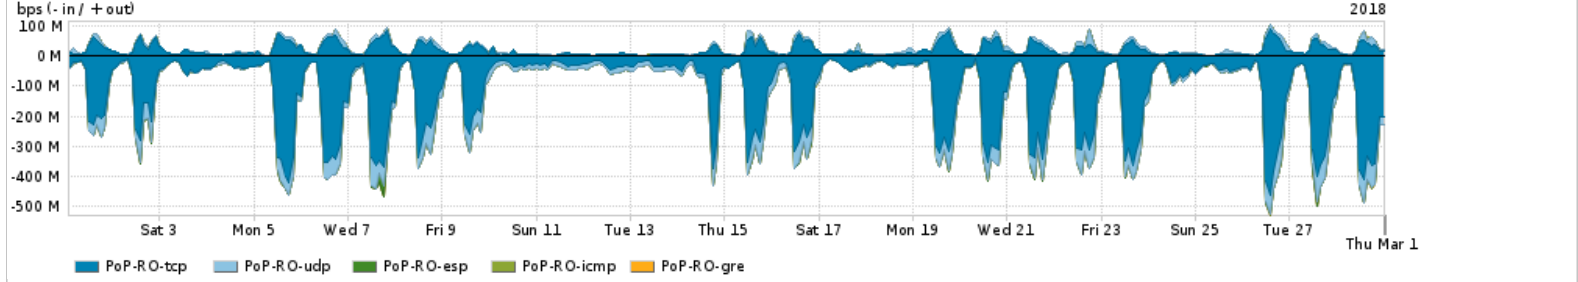

PROFILE	APPLICATION	IN	OUT	TOTAL
☒	PoP-RO	other TCP	5.91 Mbps	1.16 Mbps	7.06 Mbps
☐	PoP-RO	dns	201.60 Kbps	240.44 Kbps	442.04 Kbps
☐	PoP-RO	macromedia-fcs	101.01 Kbps	1.68 Kbps	102.69 Kbps
☐	PoP-RO	xmpp	62.10 Kbps	34.74 Kbps	96.83 Kbps
☐	PoP-RO	ssh	52.41 Kbps	43.17 Kbps	95.59 Kbps
☐	PoP-RO	stun	35.41 Kbps	41.74 Kbps	77.15 Kbps

Distribuição do tráfego do PoP-RO por protocolo

Average | Max | PCT95

	PROFILE	PROTOCOL	IN	OUT	TOTAL
☒	PoP-RO	tcp	111.82 Mbps	18.52 Mbps	130.34 Mbps
☒	PoP-RO	udp	21.55 Mbps	5.18 Mbps	26.73 Mbps
☒	PoP-RO	esp	626.44 Kbps	6.70 Kbps	633.14 Kbps
☒	PoP-RO	icmp	14.27 Kbps	22.74 Kbps	37.01 Kbps
☒	PoP-RO	gre	2.00 bps	27.00 bps	29.00 bps
☐	PoP-RO	ipv6-icmp	3.00 bps	2.00 bps	5.00 bps

For assistance with this product, please contact support at <https://support.arbornetworks.com>