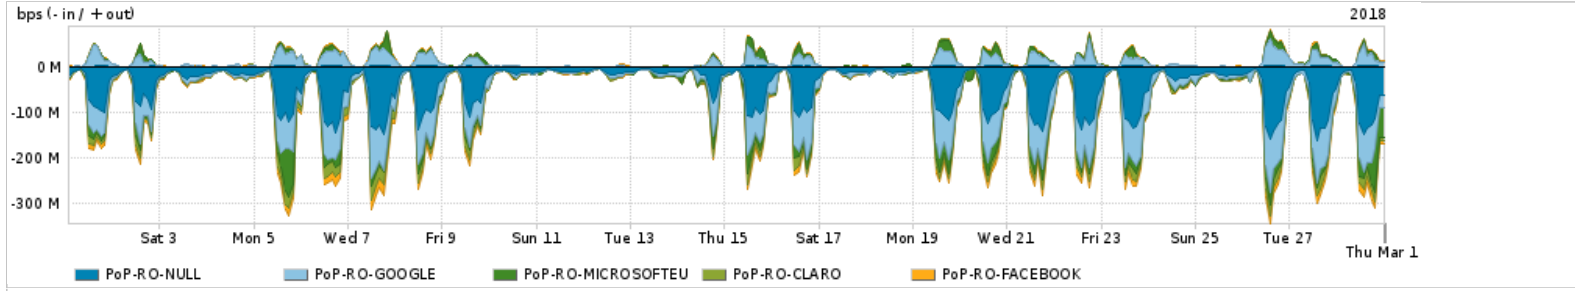

Os gráficos apresentados neste relatório de tráfego estão em formato stack, o que significa que seu valor é uma composição da soma dos componentes listados nas legendas localizadas logo abaixo dos gráficos. Os gráficos estão em "bps x tempo" e possuem dois eixos verticais, Out (positivo) e In (negativo).

ASN - Número do sistema autônomo

Profile - Objeto gerenciável definido arbitrariamente no Peakflow através de diversos parâmetros (ex: bloco cidr, peer-as, as-path, bgp community, interface, etc)

**Utilização do serviço de Internet Commodity pelo PoP-RO**

PROFILE	PROFILE	IN	OUT	TOTAL
<input checked="" type="checkbox"/> PoP-RO	Internet Commodity	12.44 Mbps	1.61 Mbps	14.05 Mbps

**Utilização das trocas de tráfego comerciais no Brasil pelo PoP-RO**

PROFILE	PROFILE	IN	OUT	TOTAL
<input checked="" type="checkbox"/> PoP-RO	Parceiros	76.52 Mbps	21.06 Mbps	97.58 Mbps

**Utilização do serviço de Internet acadêmica internacional pelo PoP-RO**

PROFILE	PROFILE	IN	OUT	TOTAL
<input checked="" type="checkbox"/> PoP-RO	Internet Acadêmica	169.13 Kbps	10.71 Kbps	179.84 Kbps

Redes (AS's de origem) mais acessadas pelo PoP-RO