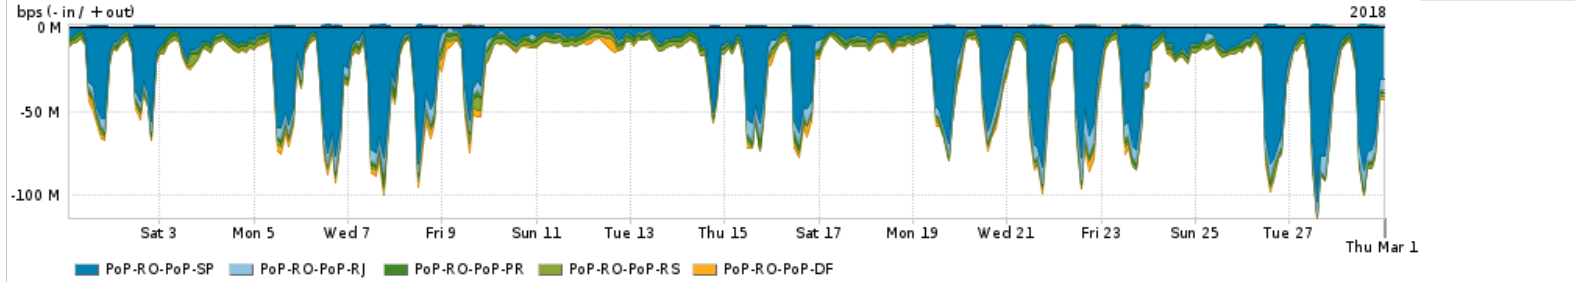

Interesse de tráfego do PoP-RO com os outros PoPs da RNP

Average | Max | PCT95

	PROFILE	PROFILE	IN	OUT	TOTAL
☒	PoP-RO	PoP-SP	20.61 Mbps	469.22 Kbps	21.08 Mbps
☒	PoP-RO	PoP-RJ	2.50 Mbps	67.50 Kbps	2.56 Mbps
☒	PoP-RO	PoP-PR	2.53 Mbps	0.00 bps	2.53 Mbps
☒	PoP-RO	PoP-RS	2.33 Mbps	3.45 Kbps	2.34 Mbps
☒	PoP-RO	PoP-DF	1.17 Mbps	28.51 Kbps	1.19 Mbps
☐	PoP-RO	PoP-SC	107.00 bps	0.00 bps	107.00 bps
☐	PoP-RO	PoP-PA	106.00 bps	0.00 bps	106.00 bps
☐	PoP-RO	PoP-MG	0.00 bps	3.00 bps	3.00 bps