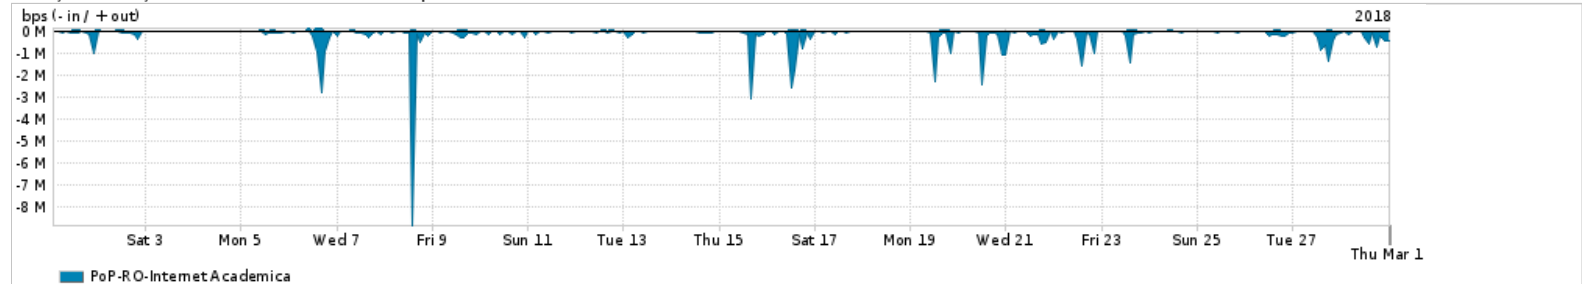

Utilização do serviço de Internet acadêmica internacional pelo PoP-RO

PROFILE	PROFILE	IN	OUT	TOTAL
☒ PoP-RO	Internet Acadêmica	169.13 Kbps	10.71 Kbps	179.84 Kbps