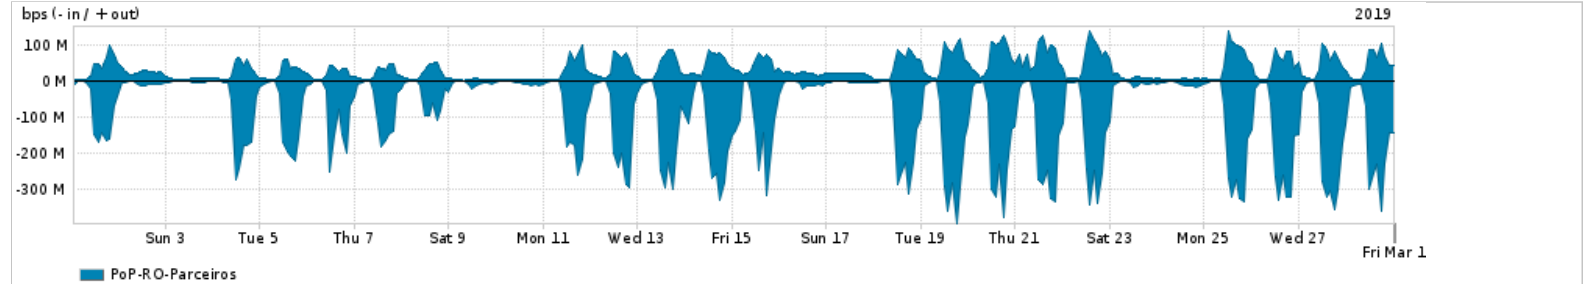

Utilização das trocas de tráfego comerciais no Brasil pelo PoP-RO

PROFILE	PROFILE	IN	OUT	TOTAL
☒ PoP-RO	Parceiros	89.96 Mbps	32.12 Mbps	122.08 Mbps