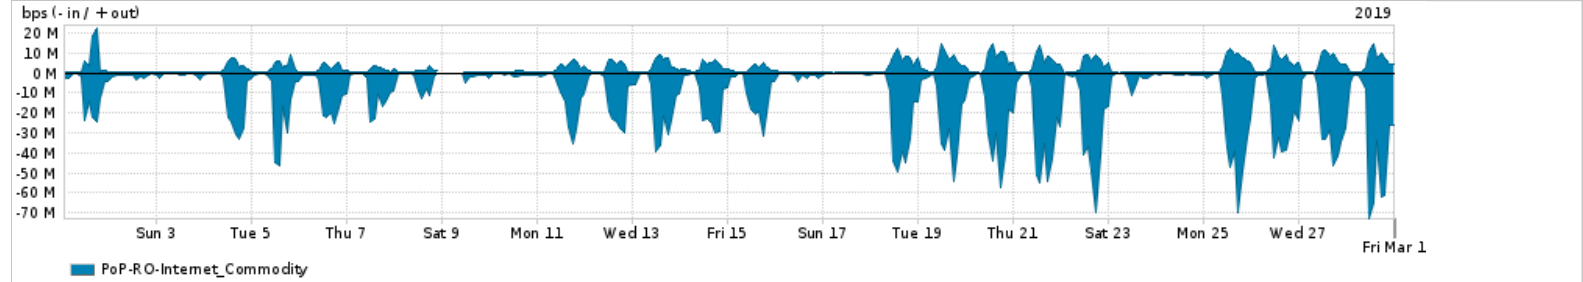

Os gráficos apresentados neste relatório de tráfego estão em formato stack, o que significa que seu valor é uma composição da soma dos componentes listados nas legendas localizadas logo abaixo dos gráficos. Os gráficos estão em "bps x tempo" e possuem dois eixos verticais, Out (positivo) e In (negativo).

A primeira coluna da tabela define o ponto de referência para entendimento dos valores de In e Out.  
A contabilização do tráfego é sob o ponto de vista do AS da RNP, AS1916.

Legenda:  
 PoP - Ponto de presença da RNP  
 Parceiros - Provedores comerciais que a RNP mantém acordos de troca de tráfego  
 Internet Acadêmica - Acesso às redes acadêmicas internacionais, serviço atualmente provido pela RedClara  
 Internet commodity - Acesso pago à Internet global que é oferecido pela RNP aos seus clientes  
 ASN - Número do sistema autônomo  
 Profile - Objeto gerenciável definido arbitrariamente no Peakflow através de diversos parâmetros (ex: bloco cidr, peer-as, as-path, bgp community, interface, etc)

### Utilização do serviço de Internet Commodity pelo PoP-RO

PROFILE	PROFILE	IN	OUT	TOTAL
<input checked="" type="checkbox"/> PoP-RO	Internet_Commodity	12.15 Mbps	2.72 Mbps	14.87 Mbps