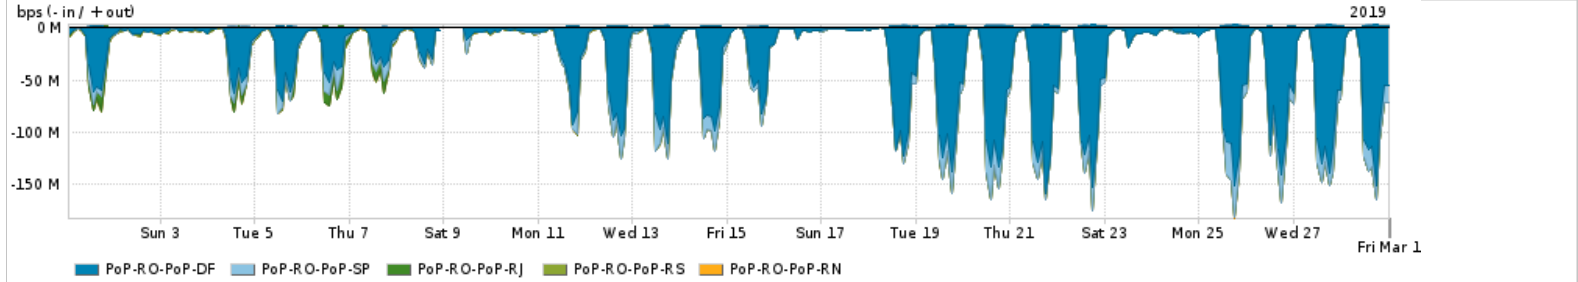

Interesse de tráfego do PoP-RO com os outros PoPs da RNP

Average | Max | PCT95

	PROFILE	PROFILE	IN	OUT	TOTAL
☒	PoP-RO	PoP-DF	31.22 Mbps	543.37 Kbps	31.76 Mbps
☒	PoP-RO	PoP-SP	4.69 Mbps	96.31 Kbps	4.79 Mbps
☒	PoP-RO	PoP-RJ	561.03 Kbps	11.71 Kbps	572.75 Kbps
☒	PoP-RO	PoP-RS	307.88 Kbps	95.00 bps	307.98 Kbps
☒	PoP-RO	PoP-RN	4.10 Kbps	0.00 bps	4.10 Kbps
☐	PoP-RO	PoP-PR	2.79 Kbps	0.00 bps	2.79 Kbps
☐	PoP-RO	PoP-SC	116.00 bps	0.00 bps	116.00 bps