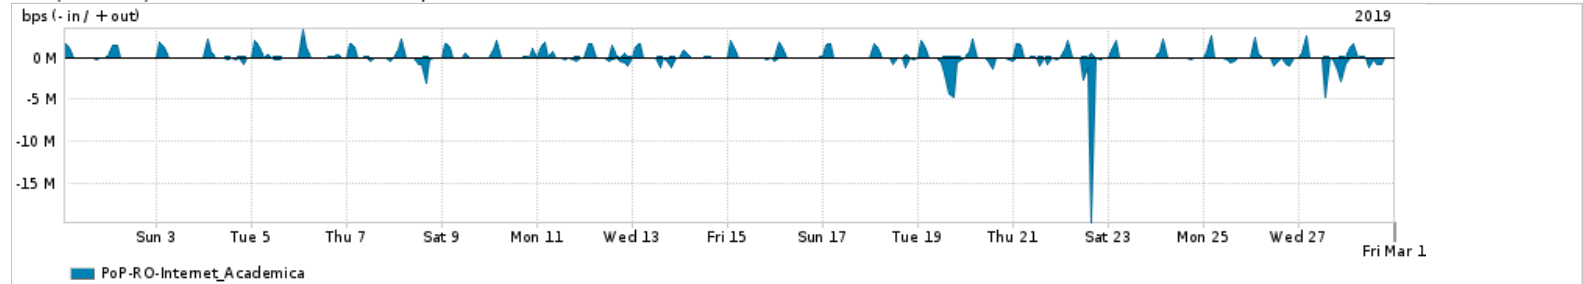

Utilização do serviço de Internet acadêmica internacional pelo PoP-RO

PROFILE	PROFILE	IN	OUT	TOTAL
☒ PoP-RO	Internet_Academica	243.98 Kbps	270.76 Kbps	514.74 Kbps