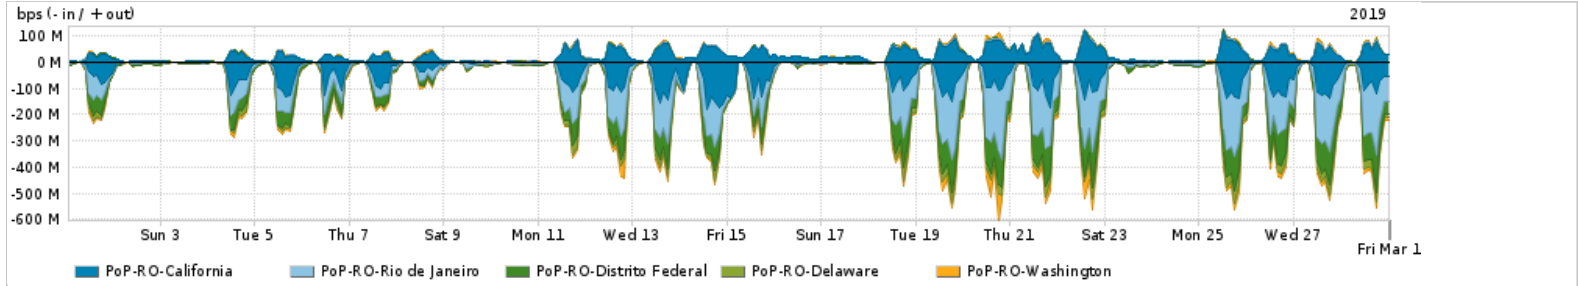

Distribuição do tráfego do PoP-RO por estado, província ou similar

Average | Max | PCT95

	PROFILE	REGION	IN	OUT	TOTAL
☒	PoP-RO	California	37.29 Mbps	23.12 Mbps	60.41 Mbps
☒	PoP-RO	Rio de Janeiro	48.69 Mbps	1.20 Mbps	49.89 Mbps
☒	PoP-RO	Distrito Federal	27.67 Mbps	613.34 Kbps	28.28 Mbps
☒	PoP-RO	Delaware	8.88 Mbps	227.29 Kbps	9.11 Mbps
☒	PoP-RO	Washington	6.23 Mbps	1.33 Mbps	7.56 Mbps
☐	PoP-RO	Massachusetts	3.60 Mbps	166.67 Kbps	3.77 Mbps
☐	PoP-RO	Sao Paulo	3.16 Mbps	464.90 Kbps	3.62 Mbps
☐	PoP-RO	Virginia	2.37 Mbps	1.21 Mbps	3.59 Mbps
☐	PoP-RO	Oregon	181.40 Kbps	1.35 Mbps	1.54 Mbps
☐	PoP-RO	Rondonia	299.12 Kbps	1.10 Mbps	1.39 Mbps
☐	PoP-RO	Texas	789.59 Kbps	88.23 Kbps	877.82 Kbps
☐	PoP-RO	Arizona	731.03 Kbps	11.30 Kbps	742.33 Kbps
☐	PoP-RO	Pernambuco	676.04 Kbps	39.69 Kbps	715.73 Kbps
☐	PoP-RO	Nebraska	497.24 Kbps	70.90 Kbps	568.14 Kbps
☐	PoP-RO	Goias	311.51 Kbps	221.46 Kbps	532.97 Kbps