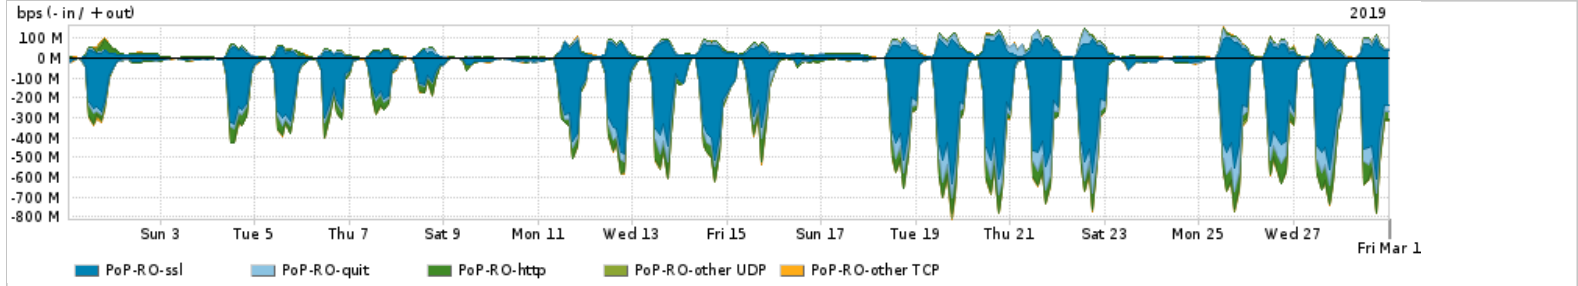

Distribuição do tráfego do PoP-RO por aplicação (análise em camada 3 e 4)

Average | Max | PCT95

	PROFILE	APPLICATION	IN	OUT	TOTAL
☒	PoP-RO	ssl	136.20 Mbps	25.09 Mbps	161.29 Mbps
☒	PoP-RO	quit	20.75 Mbps	5.50 Mbps	26.25 Mbps
☒	PoP-RO	http	21.22 Mbps	4.50 Mbps	25.72 Mbps
☒	PoP-RO	other UDP	1.71 Mbps	568.42 Kbps	2.28 Mbps