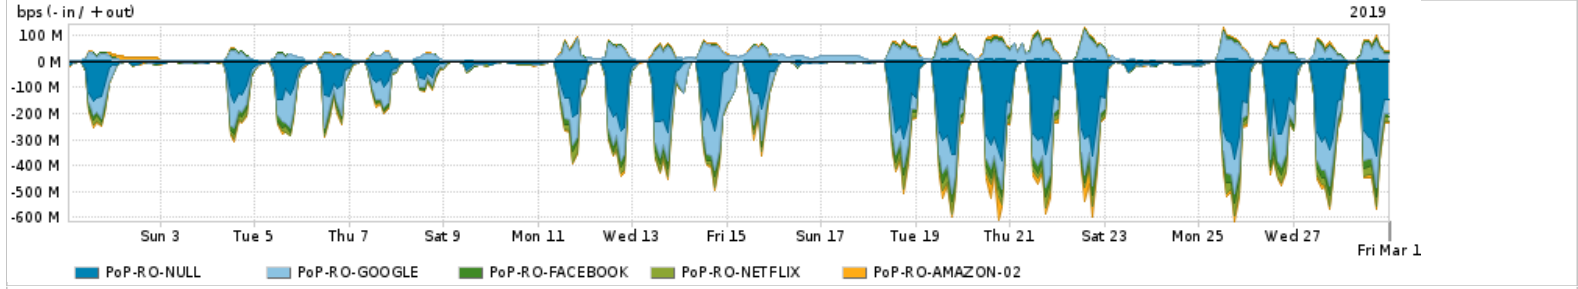

Os gráficos apresentados neste relatório de tráfego estão em formato stack, o que significa que seu valor é uma composição da soma dos componentes listados nas legendas localizadas logo abaixo dos gráficos. Os gráficos estão em "bps x tempo" e possuem dois eixos verticais, Out (positivo) e In (negativo).

### Utilização do serviço de Internet Commodity pelo PoP-RO

PROFILE	PROFILE	IN	OUT	TOTAL
<input checked="" type="checkbox"/> PoP-RO	Internet_Commodity	12.15 Mbps	2.72 Mbps	14.87 Mbps

### Utilização das trocas de tráfego comerciais no Brasil pelo PoP-RO

PROFILE	PROFILE	IN	OUT	TOTAL
<input checked="" type="checkbox"/> PoP-RO	Parceiros	89.96 Mbps	32.12 Mbps	122.08 Mbps

### Utilização do serviço de Internet acadêmica internacional pelo PoP-RO

PROFILE	PROFILE	IN	OUT	TOTAL
<input checked="" type="checkbox"/> PoP-RO	Internet_Academica	243.98 Kbps	270.76 Kbps	514.74 Kbps

Redes (AS's de origem) mais acessadas pelo PoP-RO