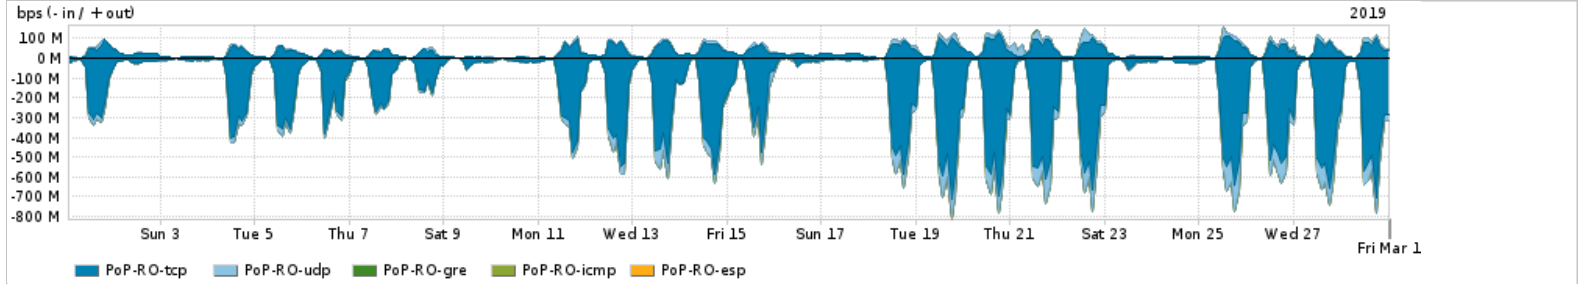

PROFILE	APPLICATION	IN	OUT	TOTAL
☒	PoP-RO	other TCP	1.24 Mbps	477.63 Kbps	1.71 Mbps
☐	PoP-RO	dns	204.25 Kbps	162.94 Kbps	367.18 Kbps
☐	PoP-RO	xmpp	177.74 Kbps	125.72 Kbps	303.46 Kbps
☐	PoP-RO	stun	124.95 Kbps	127.23 Kbps	252.19 Kbps
☐	PoP-RO	ssh	54.71 Kbps	110.52 Kbps	165.23 Kbps
☐	PoP-RO	telnet	19.69 Kbps	44.71 Kbps	64.40 Kbps

Distribuição do tráfego do PoP-RO por protocolo

Average | Max | PCT95

	PROFILE	PROTOCOL	IN	OUT	TOTAL
☒	PoP-RO	tcp	158.96 Mbps	30.37 Mbps	189.32 Mbps
☒	PoP-RO	udp	22.80 Mbps	6.36 Mbps	29.16 Mbps
☒	PoP-RO	gre	60.47 Kbps	17.84 Kbps	78.31 Kbps
☒	PoP-RO	icmp	9.99 Kbps	26.53 Kbps	36.53 Kbps
☒	PoP-RO	esp	11.68 Kbps	2.55 Kbps	14.23 Kbps
☐	PoP-RO	61	1.99 Kbps	0.00 bps	1.99 Kbps
☐	PoP-RO	ipv6-icmp	3.00 bps	4.00 bps	7.00 bps
☐	PoP-RO	ipv6	0.00 bps	0.00 bps	0.00 bps

For assistance with this product, please contact support at <https://support.arbornetworks.com>