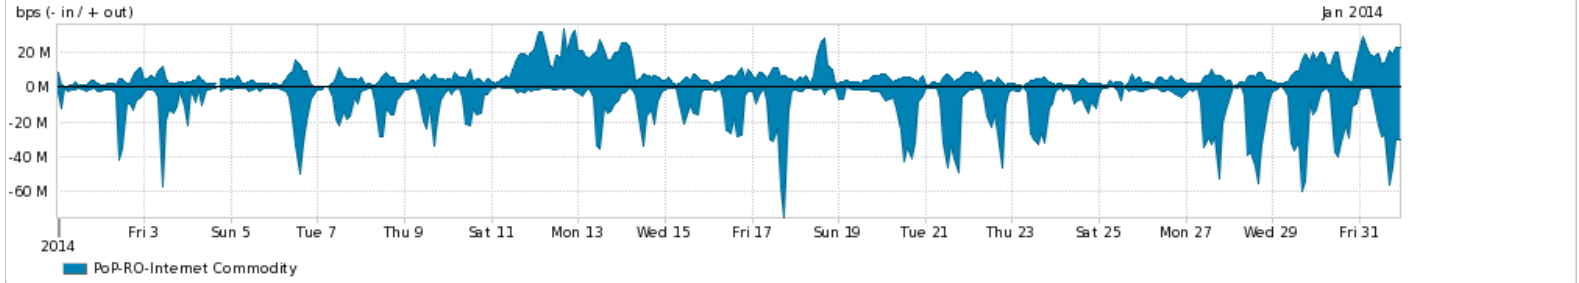

Os gráficos apresentados neste relatório de tráfego estão em formato stack, o que significa que seu valor é uma composição da soma dos componentes listados nas legendas localizadas logo abaixo dos gráficos. Os gráficos estão em "bps x tempo" e possuem dois eixos verticais, Out (positivo) e In (negativo).

A primeira coluna da tabela define o ponto de referência para entendimento dos valores de In e Out.

A contabilização do tráfego é sob o ponto de vista do AS da RNP, AS1916.

Legenda:

PoP - Ponto de presença da RNP

ASN - Número do sistema autônomo

Profile - Objeto gerenciável definido arbitrariamente no Peakflow através de diversos parâmetros (ex: bloco cidr, peer-as, as-path, bgp community, interface, etc)

Utilização do serviço de Internet Commodity pelo PoP-RO

Average | Max | PCT95

PROFILE	PROFILE	IN	OUT	TOTAL	
<input checked="" type="checkbox"/>	PoP-RO	Internet Commodity	10.73 Mbps	6.56 Mbps	17.30 Mbps

Utilização das trocas de tráfego comerciais no Brasil pelo PoP-RO