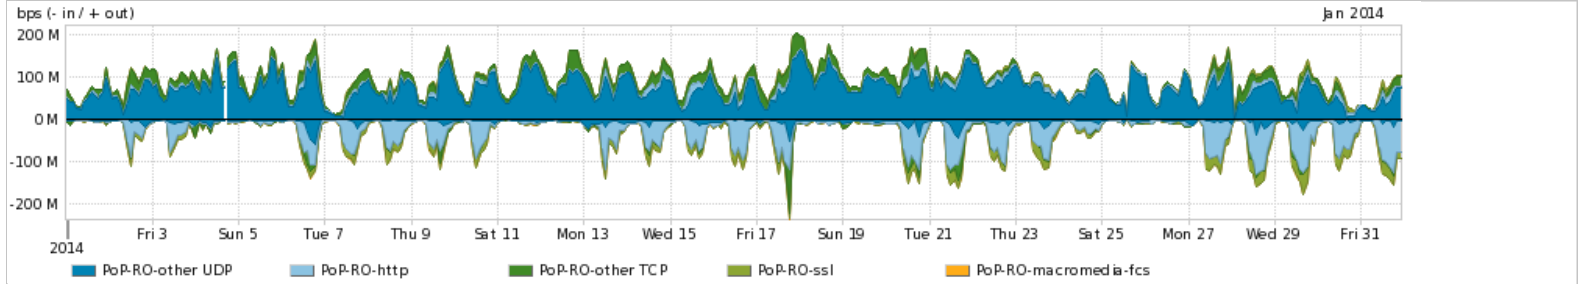

Distribuição do tráfego do PoP-RO por aplicação (análise em camada 3 e 4)

Average | Max | PCT95

PROFILE	APPLICATION	IN	OUT	TOTAL	
☒	PoP-RO	other UDP	5.36 Mbps	70.87 Mbps	76.22 Mbps
☒	PoP-RO	http	24.31 Mbps	5.88 Mbps	30.19 Mbps
☒	PoP-RO	other TCP	2.15 Mbps	15.16 Mbps	17.31 Mbps
☒	PoP-RO	ssl	7.15 Mbps	1.80 Mbps	8.95 Mbps
☐	PoP-RO	afs	1.37 Kbps	416.62 Kbps	417.99 Kbps