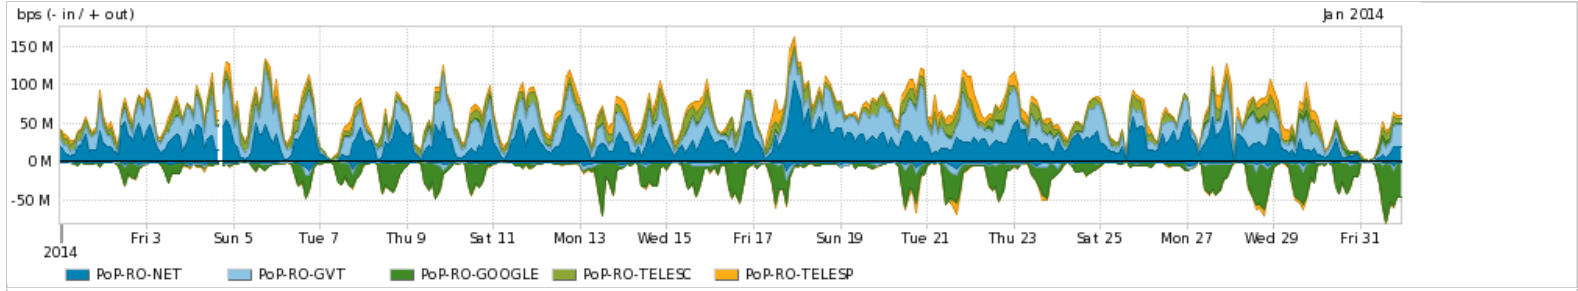

Os gráficos apresentados neste relatório de tráfego estão em formato stack, o que significa que seu valor é uma composição da soma dos componentes listados nas legendas localizadas logo abaixo dos gráficos. Os gráficos estão em "bps x tempo" e possuem dois eixos verticais, Out (positivo) e In (negativo).

Average | Max | PCT95

PROFILE	PROFILE	IN	OUT	TOTAL	
<input checked="" type="checkbox"/>	PoP-RO	Internet Commodity	10.73 Mbps	6.56 Mbps	17.30 Mbps

Utilização das trocas de tráfego comerciais no Brasil pelo PoP-RO

Average | Max | PCT95

PROFILE	PROFILE	IN	OUT	TOTAL	
<input checked="" type="checkbox"/>	PoP-RO	Parceiros	25.27 Mbps	86.83 Mbps	112.10 Mbps

Utilização do serviço de Internet acadêmica internacional pelo PoP-RO

Average | Max | PCT95

PROFILE	PROFILE	IN	OUT	TOTAL	
<input checked="" type="checkbox"/>	PoP-RO	Internet Acadêmica	229.31 Kbps	42.93 Kbps	272.24 Kbps

Redes (AS's de origem) mais acessadas pelo PoP-RO

Average | Max | PCT95