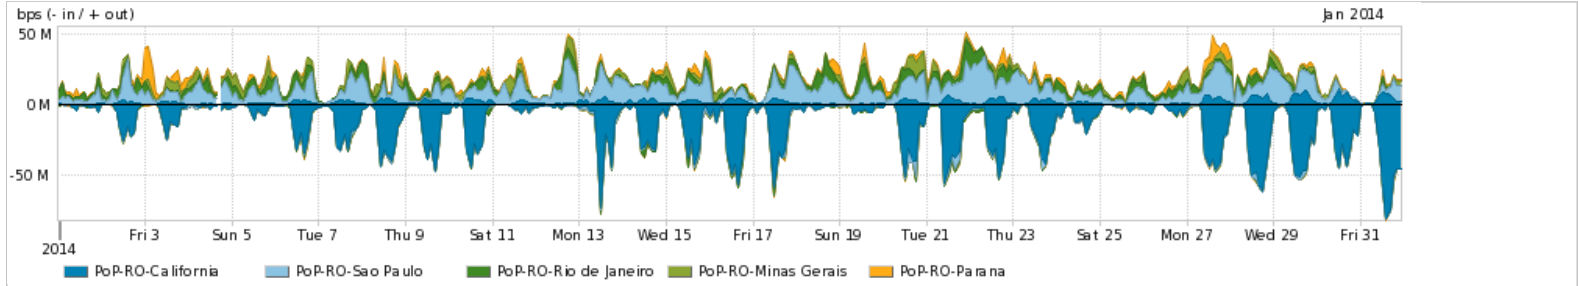

Distribuição do tráfego do PoP-RO por estado, província ou similar

Average | Max | PCT95

PROFILE	REGION	IN	OUT	TOTAL	
☒	PoP-RO	California	13.20 Mbps	1.49 Mbps	14.68 Mbps
☒	PoP-RO	Sao Paulo	676.76 Kbps	9.35 Mbps	10.03 Mbps
☒	PoP-RO	Rio de Janeiro	358.46 Kbps	3.36 Mbps	3.72 Mbps
☒	PoP-RO	Minas Gerais	119.96 Kbps	2.31 Mbps	2.43 Mbps
☒	PoP-RO	Parana	103.17 Kbps	1.76 Mbps	1.86 Mbps
☐	PoP-RO	Massachusetts	1.56 Mbps	227.42 Kbps	1.78 Mbps
☐	PoP-RO	Distrito Federal	233.05 Kbps	1.33 Mbps	1.56 Mbps
☐	PoP-RO	Espirito Santo	75.27 Kbps	1.28 Mbps	1.36 Mbps
☐	PoP-RO	Rio Grande do Sul	75.88 Kbps	1.12 Mbps	1.20 Mbps
☐	PoP-RO	Goiias	81.16 Kbps	906.02 Kbps	987.18 Kbps
☐	PoP-RO	Santa Catarina	65.78 Kbps	855.88 Kbps	921.66 Kbps
☐	PoP-RO	Washington	563.49 Kbps	305.39 Kbps	868.87 Kbps
☐	PoP-RO	Arizona	831.22 Kbps	20.18 Kbps	851.39 Kbps
☐	PoP-RO	New Jersey	631.17 Kbps	141.82 Kbps	772.99 Kbps
☐	PoP-RO	Ceara	39.80 Kbps	706.41 Kbps	746.21 Kbps