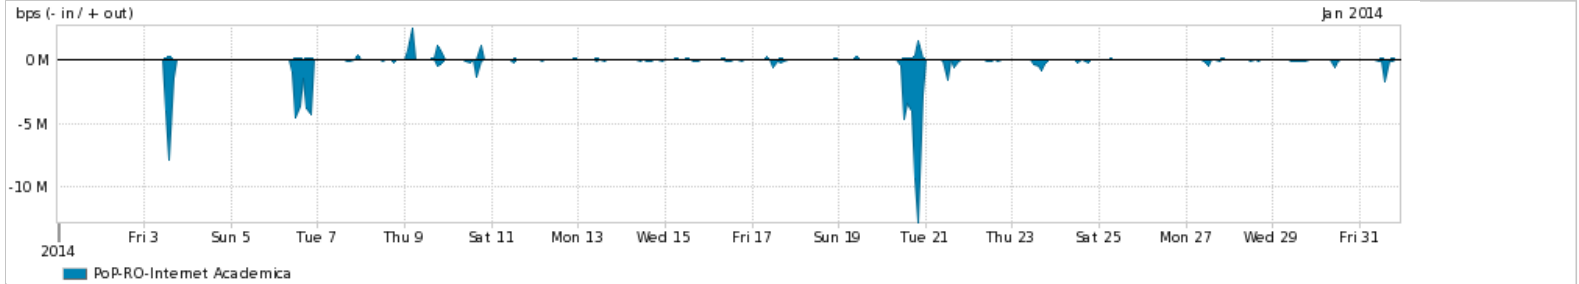

Os gráficos apresentados neste relatório de tráfego estão em formato stack, o que significa que seu valor é uma composição da soma dos componentes listados nas legendas localizadas logo abaixo dos gráficos. Os gráficos estão em "bps x tempo" e possuem dois eixos verticais, Out (positivo) e In (negativo).

Average | Max | PCT95

PROFILE	PROFILE	IN	OUT	TOTAL	
<input checked="" type="checkbox"/>	PoP-RO	Internet Commodity	10.73 Mbps	6.56 Mbps	17.30 Mbps

Utilização das trocas de tráfego comerciais no Brasil pelo PoP-RO

Average | Max | PCT95

PROFILE	PROFILE	IN	OUT	TOTAL	
<input checked="" type="checkbox"/>	PoP-RO	Parceiros	25.27 Mbps	86.83 Mbps	112.10 Mbps

Utilização do serviço de Internet acadêmica internacional pelo PoP-RO