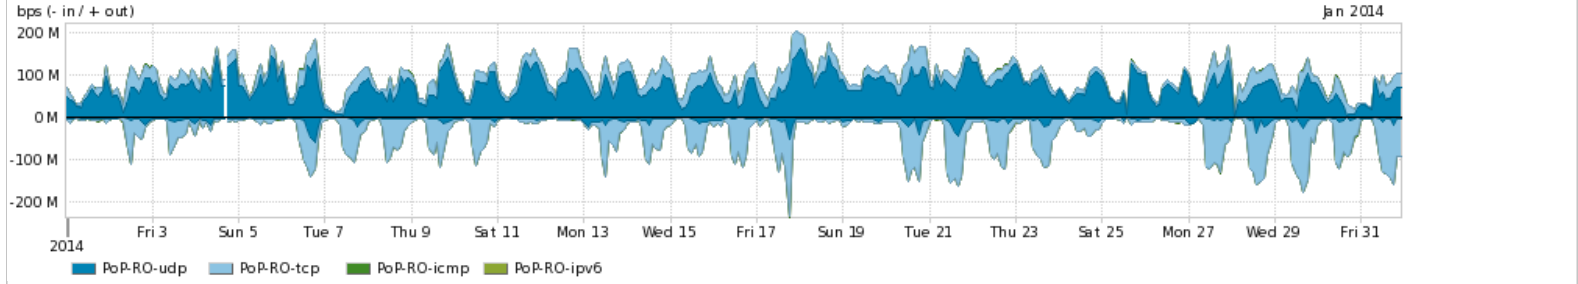

PROFILE	APPLICATION	IN	OUT	TOTAL	
☒	PoP-RO	macromedia-fcs		108.59 Kbps	4.05 Kbps	112.63 Kbps
☐	PoP-RO	rdp		5.29 Kbps	98.25 Kbps	103.54 Kbps
☐	PoP-RO	bittorrent		8.18 Kbps	55.57 Kbps	63.74 Kbps
☐	PoP-RO	dns		45.53 Kbps	17.76 Kbps	63.30 Kbps
☐	PoP-RO	sip		24.95 Kbps	22.72 Kbps	47.67 Kbps

Distribuição do tráfego do PoP-RO por protocolo

Average | Max | PCT95

	PROFILE	PROTOCOL	IN	OUT	TOTAL	
☒	PoP-RO	udp		5.44 Mbps	71.42 Mbps	76.86 Mbps
☒	PoP-RO	tcp		33.83 Mbps	23.05 Mbps	56.87 Mbps
☒	PoP-RO	icmp		130.53 Kbps	125.08 Kbps	255.61 Kbps
☒	PoP-RO	ipv6		0.00 bps	12.00 bps	12.00 bps
☐	PoP-RO	sctp		2.00 bps	0.00 bps	2.00 bps
☐	PoP-RO	255		0.00 bps	0.00 bps	0.00 bps

For assistance with this product, please contact support@arbornetworks.com.