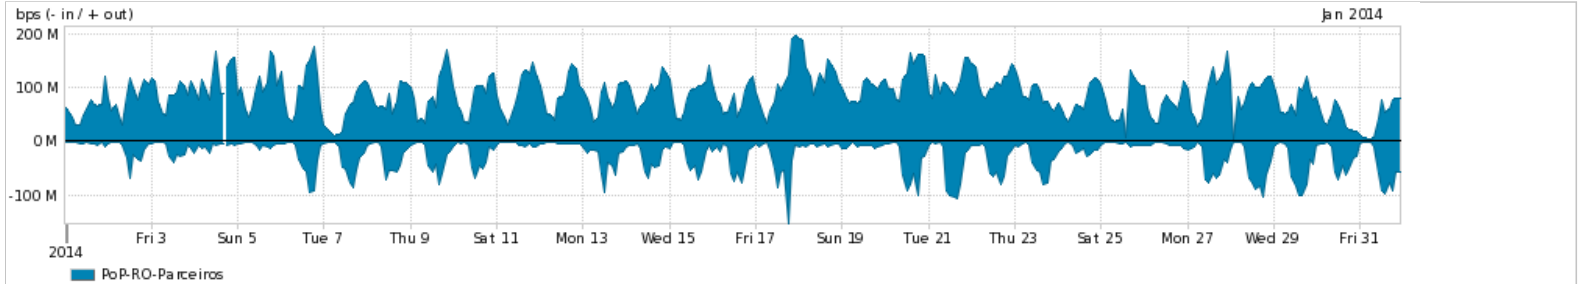

Os gráficos apresentados neste relatório de tráfego estão em formato stack, o que significa que seu valor é uma composição da soma dos componentes listados nas legendas localizadas logo abaixo dos gráficos. Os gráficos estão em "bps x tempo" e possuem dois eixos verticais, Out (positivo) e In (negativo).

ASN - Número do sistema autônomo

Profile - Objeto gerenciável definido arbitrariamente no Peakflow através de diversos parâmetros (ex: bloco cidr, peer-as, as-path, bgp community, interface, etc)

Utilização do serviço de Internet Commodity pelo PoP-RO

Average | Max | PCT95

PROFILE	PROFILE	IN	OUT	TOTAL	
<input checked="" type="checkbox"/>	PoP-RO	Internet Commodity	10.73 Mbps	6.56 Mbps	17.30 Mbps

Utilização das trocas de tráfego comerciais no Brasil pelo PoP-RO