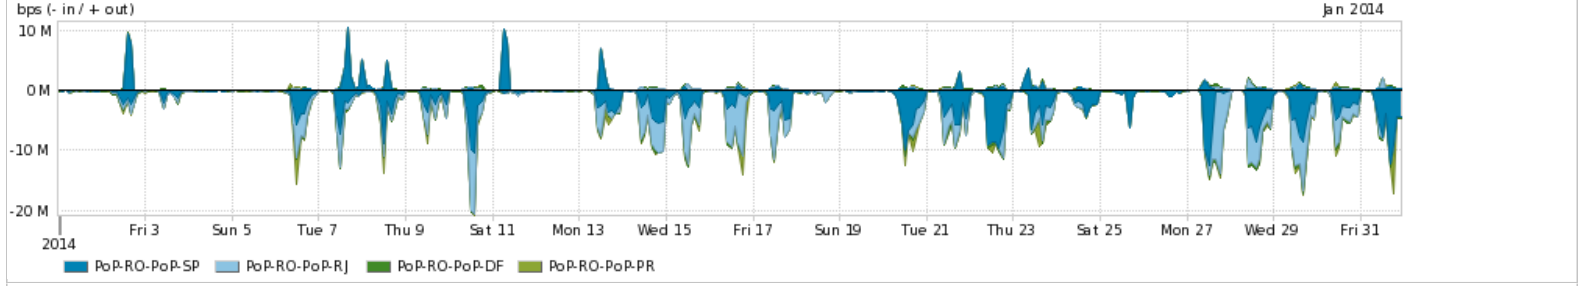

Interesse de tráfego do PoP-RO com os outros PoPs da RNP

Average | Max | PCT95

PROFILE	PROFILE	IN	OUT	TOTAL
☒	PoP-RO	PoP-SP	1.52 Mbps	309.81 Kbps
☒	PoP-RO	PoP-RJ	1.12 Mbps	64.82 Kbps
☐	PoP-RO	PoP-PB	36.05 Kbps	422.20 Kbps
☒	PoP-RO	PoP-DF	113.31 Kbps	62.56 Kbps
☒	PoP-RO	PoP-PR	153.65 Kbps	13.92 Kbps
☐	PoP-RO	PoP-ES	16.29 Kbps	55.28 Kbps
☐	PoP-RO	PoP-SC	40.71 Kbps	17.89 Kbps
☐	PoP-RO	PoP-BA	7.77 Kbps	32.20 Kbps
☐	PoP-RO	PoP-PA	15.29 Kbps	22.77 Kbps
☐	PoP-RO	PoP-CE	10.21 Kbps	25.43 Kbps