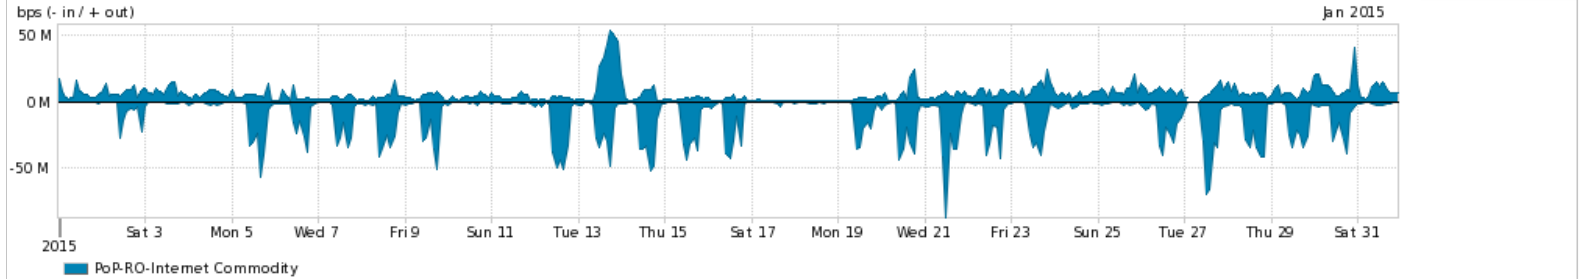

Os gráficos apresentados neste relatório de tráfego estão em formato *stack*, o que significa que seu valor é uma composição da soma dos componentes listados nas legendas localizadas logo abaixo dos gráficos. Os gráficos estão em "bps x tempo" e possuem dois eixos verticais, Out (positivo) e In (negativo).

A primeira coluna da tabela define o ponto de referência para entendimento dos valores de In e Out.

A contabilização do tráfego é sob o ponto de vista do AS da RNP, AS1916.

Legenda:

PoP - Ponto de presença da RNP

Parceiros - Provedores comerciais que a RNP mantém acordos de troca de tráfego

Internet Acadêmica - Acesso às redes acadêmicas internacionais, serviço atualmente provido pela RedClara

Internet commodity - Acesso pago à Internet global que é oferecido gratuitamente pela RNP aos seus clientes

ASN - Número do sistema autônomo

Profile - Objeto gerenciável definido arbitrariamente no Peakflow através de diversos parâmetros (ex: bloco cidr, peer-as, as-path, bgp community, interface, etc)

Utilização do serviço de Internet Commodity pelo PoP-RO