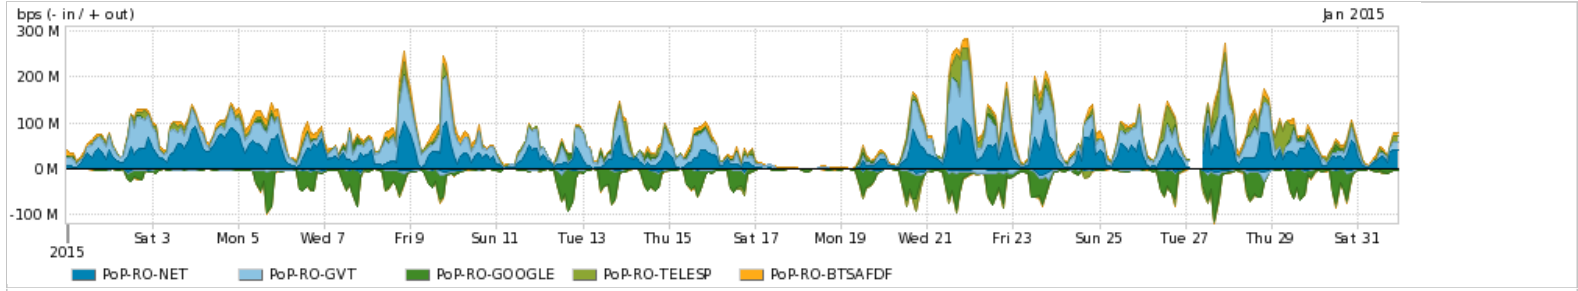

[Average](#) | [Max](#) | [PCT95](#)

PROFILE	PROFILE	IN	OUT	TOTAL	
<input checked="" type="checkbox"/>	PoP-RO	Internet Commodity	10.84 Mbps	5.78 Mbps	16.62 Mbps

Utilização das trocas de tráfego comerciais no Brasil pelo PoP-RO

[Average](#) | [Max](#) | [PCT95](#)

PROFILE	PROFILE	IN	OUT	TOTAL	
<input checked="" type="checkbox"/>	PoP-RO	Parceiros	34.40 Mbps	100.87 Mbps	135.27 Mbps

Utilização do serviço de Internet acadêmica internacional pelo PoP-RO

[Average](#) | [Max](#) | [PCT95](#)

PROFILE	PROFILE	IN	OUT	TOTAL	
<input checked="" type="checkbox"/>	PoP-RO	Internet Academica	255.64 Kbps	19.71 Kbps	275.36 Kbps

Redes (AS's de origem) mais acessadas pelo PoP-RO