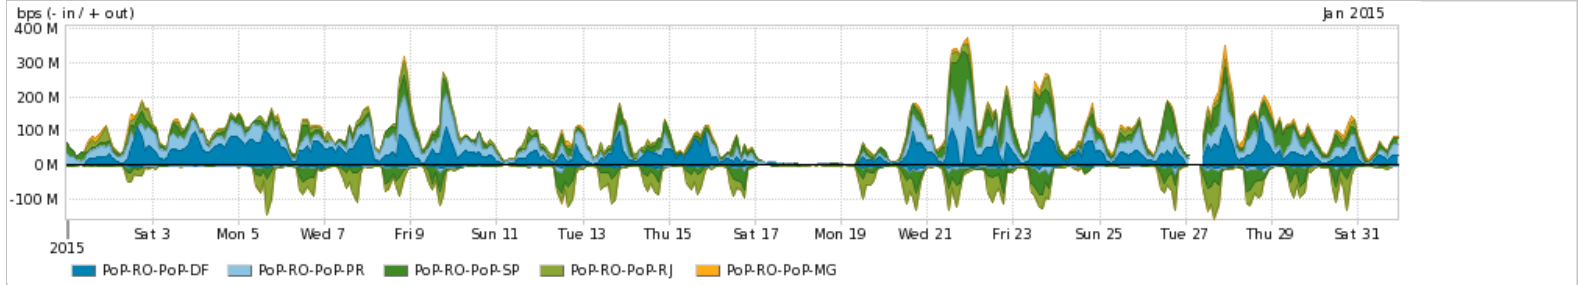

Interesse de tráfego do PoP-RO com os outros PoPs da RNP

Average | Max | PCT95

PROFILE	PROFILE	IN	OUT	TOTAL	
☒	PoP-RO	PoP-DF	2.04 Mbps	33.51 Mbps	35.55 Mbps
☒	PoP-RO	PoP-PR	1.72 Mbps	27.83 Mbps	29.54 Mbps
☒	PoP-RO	PoP-SP	10.31 Mbps	19.12 Mbps	29.42 Mbps
☒	PoP-RO	PoP-RJ	14.57 Mbps	8.25 Mbps	22.82 Mbps
☒	PoP-RO	PoP-MG	296.20 Kbps	4.48 Mbps	4.78 Mbps
☐	PoP-RO	PoP-RS	98.46 Kbps	1.57 Mbps	1.67 Mbps
☐	PoP-RO	PoP-SC	68.57 Kbps	869.93 Kbps	938.51 Kbps
☐	PoP-RO	PoP-ES	88.85 Kbps	791.16 Kbps	880.01 Kbps
☐	PoP-RO	PoP-RN	40.49 Kbps	729.80 Kbps	770.30 Kbps
☐	PoP-RO	PoP-BA	65.27 Kbps	549.10 Kbps	614.37 Kbps