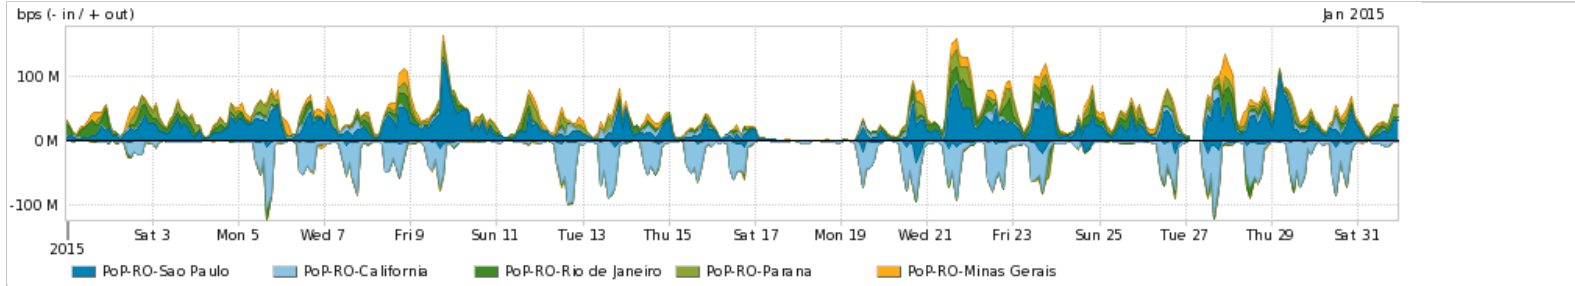

Distribuição do tráfego do PoP-RO por estado, província ou similar

Average | Max | PCT95

PROFILE	REGION	IN	OUT	TOTAL	
☒	PoP-RO	Sao Paulo	1.83 Mbps	19.27 Mbps	21.10 Mbps
☒	PoP-RO	California	16.73 Mbps	2.20 Mbps	18.92 Mbps
☒	PoP-RO	Rio de Janeiro	713.04 Kbps	6.27 Mbps	6.98 Mbps
☒	PoP-RO	Parana	402.84 Kbps	5.71 Mbps	6.11 Mbps
☒	PoP-RO	Minas Gerais	279.82 Kbps	5.28 Mbps	5.56 Mbps
☐	PoP-RO	Distrito Federal	492.95 Kbps	4.72 Mbps	5.21 Mbps
☐	PoP-RO	Rio Grande do Sul	164.77 Kbps	4.74 Mbps	4.91 Mbps
☐	PoP-RO	Massachusetts	2.72 Mbps	834.58 Kbps	3.56 Mbps
☐	PoP-RO	Santa Catarina	189.50 Kbps	2.96 Mbps	3.15 Mbps
☐	PoP-RO	Bahia	154.45 Kbps	2.43 Mbps	2.58 Mbps
☐	PoP-RO	Espirito Santo	237.37 Kbps	2.16 Mbps	2.40 Mbps
☐	PoP-RO	Goias	85.71 Kbps	2.21 Mbps	2.30 Mbps
☐	PoP-RO	Ceara	103.54 Kbps	1.32 Mbps	1.42 Mbps
☐	PoP-RO	Texas	1.09 Mbps	156.22 Kbps	1.25 Mbps
☐	PoP-RO	Pernambuco	60.67 Kbps	868.47 Kbps	929.14 Kbps