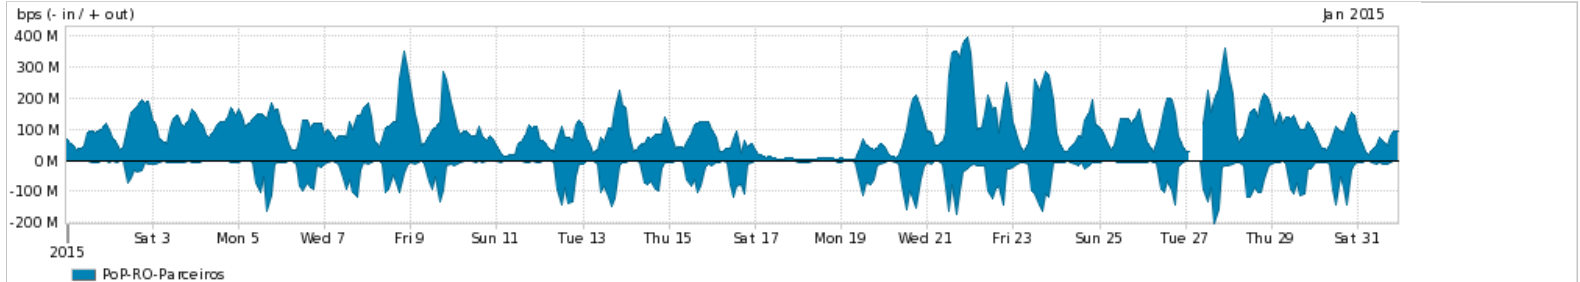

Os gráficos apresentados neste relatório de tráfego estão em formato *stack*, o que significa que seu valor é uma composição da soma dos componentes listados nas legendas localizadas logo abaixo dos gráficos. Os gráficos estão em "bps x tempo" e possuem dois eixos verticais, Out (positivo) e In (negativo).

ASN - Número do sistema autônomo

Profile - Objeto gerenciável definido arbitrariamente no Peakflow através de diversos parâmetros (ex: bloco cidr, peer-as, as-path, bgp community, interface, etc)

Utilização do serviço de Internet Commodity pelo PoP-RO

[Average](#) | [Max](#) | [PCT95](#)

PROFILE	PROFILE	IN	OUT	TOTAL	
<input checked="" type="checkbox"/>	PoP-RO	Internet Commodity	10.84 Mbps	5.78 Mbps	16.62 Mbps

Utilização das trocas de tráfego comerciais no Brasil pelo PoP-RO