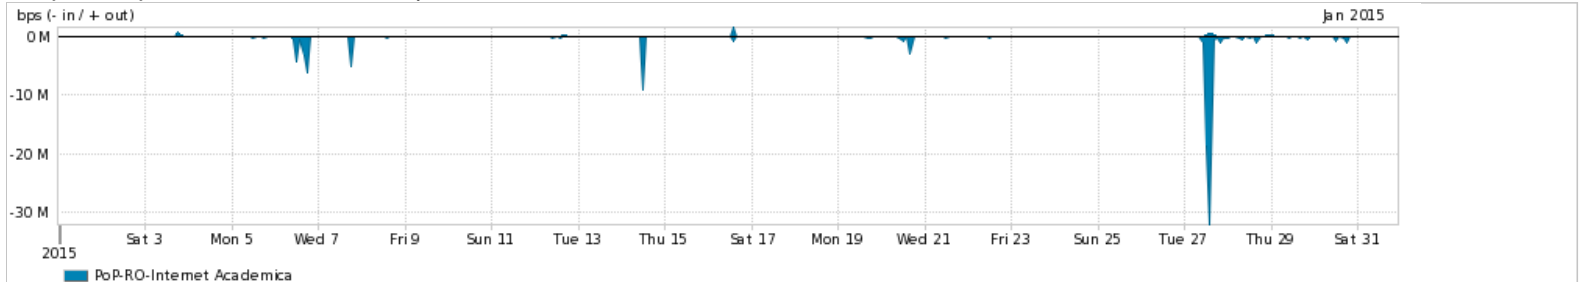

[Average](#) | [Max](#) | [PCT95](#)

PROFILE	PROFILE	IN	OUT	TOTAL	
<input checked="" type="checkbox"/>	PoP-RO	Internet Commodity	10.84 Mbps	5.78 Mbps	16.62 Mbps

Utilização das trocas de tráfego comerciais no Brasil pelo PoP-RO

[Average](#) | [Max](#) | [PCT95](#)

PROFILE	PROFILE	IN	OUT	TOTAL	
<input checked="" type="checkbox"/>	PoP-RO	Parceiros	34.40 Mbps	100.87 Mbps	135.27 Mbps

Utilização do serviço de Internet acadêmica internacional pelo PoP-RO