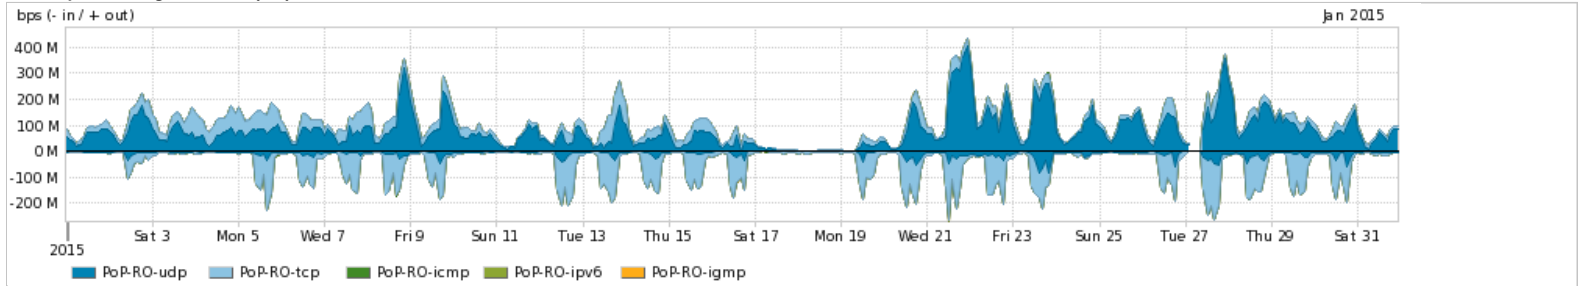

PROFILE	APPLICATION	IN	OUT	TOTAL
☐	PoP-RO	bittorrent	22.69 Kbps	127.68 Kbps
☐	PoP-RO	dns	64.19 Kbps	24.58 Kbps
☐	PoP-RO	ssh	33.06 Kbps	52.60 Kbps
☐	PoP-RO	sip	24.33 Kbps	11.92 Kbps
☐	PoP-RO	smtp	17.75 Kbps	6.94 Kbps

Distribuição do tráfego do PoP-RO por protocolo

Average | Max | PCT95

PROFILE	PROTOCOL	IN	OUT	TOTAL
☒	PoP-RO	udp	8.03 Mbps	78.01 Mbps
☒	PoP-RO	tcp	42.34 Mbps	29.64 Mbps
☒	PoP-RO	icmp	130.09 Kbps	132.38 Kbps
☒	PoP-RO	ipv6	3.13 Kbps	21.53 Kbps
☒	PoP-RO	igmp	0.00 bps	0.00 bps

For assistance with this product, please contact support@arbornetworks.com.