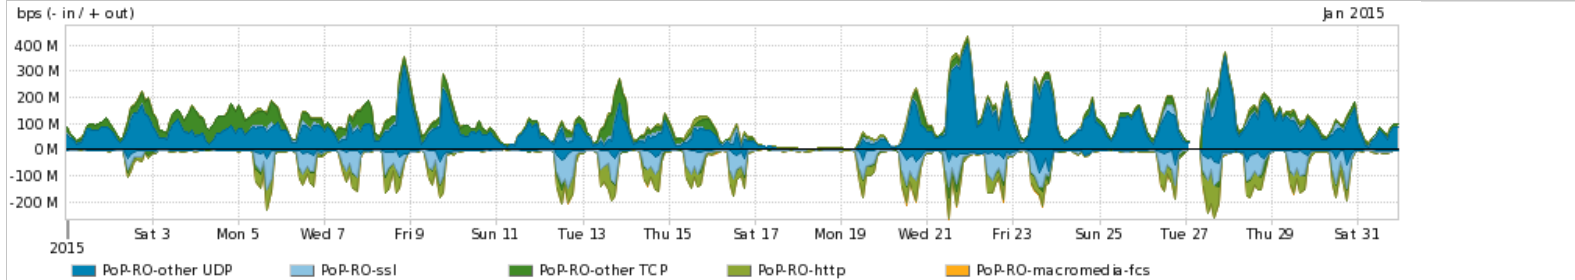

Distribuição do tráfego do PoP-RO por aplicação (análise em camada 3 e 4)

Average | Max | PCT95

PROFILE	APPLICATION	IN	OUT	TOTAL	
☒	PoP-RO	other UDP	7.95 Mbps	78.02 Mbps	85.97 Mbps
☒	PoP-RO	ssl	22.58 Mbps	3.45 Mbps	26.02 Mbps
☒	PoP-RO	other TCP	2.22 Mbps	21.82 Mbps	24.04 Mbps
☒	PoP-RO	http	17.08 Mbps	4.16 Mbps	21.24 Mbps
☒	PoP-RO	macromedia-fcs	379.31 Kbps	10.92 Kbps	390.22 Kbps