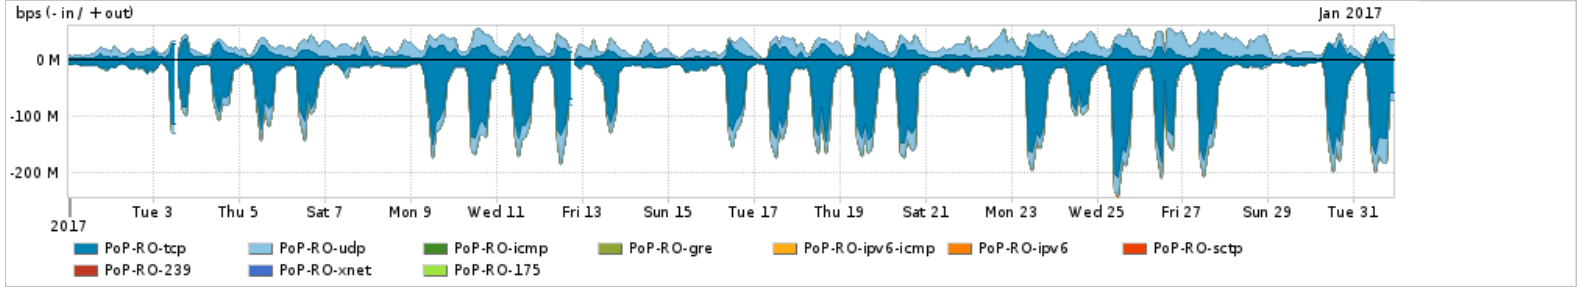

PROFILE	APPLICATION	IN	OUT	TOTAL	
☐	PoP-RO		quit	6.68 Mbps	618.37 Kbps	7.30 Mbps
☐	PoP-RO		rdp	12.30 Kbps	112.67 Kbps	124.97 Kbps
☐	PoP-RO		dns	59.13 Kbps	20.37 Kbps	79.50 Kbps
☐	PoP-RO	macromedia-fcs		35.54 Kbps	32.49 Kbps	68.02 Kbps
☐	PoP-RO		ssh	22.85 Kbps	39.17 Kbps	62.01 Kbps
☐	PoP-RO		sip	53.11 Kbps	1.94 Kbps	55.05 Kbps

Distribuição do tráfego do PoP-RO por protocolo

Average | Max | PCT95

	PROFILE	PROTOCOL	IN	OUT	TOTAL	
☐	PoP-RO		tcp	41.73 Mbps	9.01 Mbps	50.74 Mbps
☐	PoP-RO		udp	7.63 Mbps	15.74 Mbps	23.37 Mbps
☐	PoP-RO		icmp	10.69 Kbps	5.62 Kbps	16.30 Kbps
☐	PoP-RO		gre	1.35 Kbps	12.00 bps	1.36 Kbps
☐	PoP-RO		ipv6-icmp	930.00 bps	0.00 bps	930.00 bps
☐	PoP-RO		ipv6	202.00 bps	45.00 bps	247.00 bps
☐	PoP-RO		175	0.00 bps	0.00 bps	0.00 bps
☐	PoP-RO		xnet	0.00 bps	0.00 bps	0.00 bps
☐	PoP-RO		239	0.00 bps	0.00 bps	0.00 bps
☐	PoP-RO		sctp	0.00 bps	0.00 bps	0.00 bps

For assistance with this product, please contact support@arbornetworks.com.