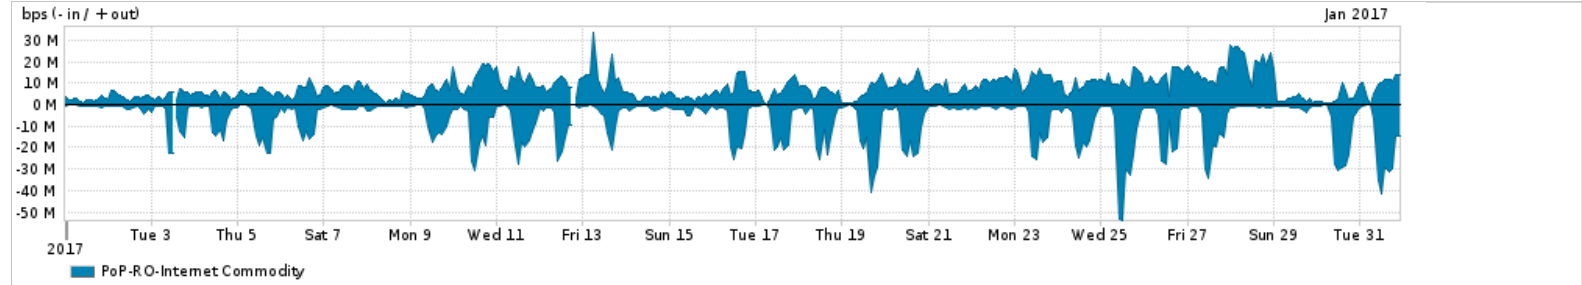

Os gráficos apresentados neste relatório de tráfego estão em formato stack, o que significa que seu valor é uma composição da soma dos componentes listados nas legendas localizadas logo abaixo dos gráficos. Os gráficos estão em "bps x tempo" e possuem dois eixos verticais, Out (positivo) e In (negativo).  
 A primeira coluna da tabela define o ponto de referência para entendimento dos valores de In e Out.  
 A contabilização do tráfego é sob o ponto de vista do AS da RNP, AS1916.

Legenda:  
 PoP - Ponto de presença da RNP  
 Parceiros - Provedores comerciais que a RNP mantém acordos de troca de tráfego  
 Internet Acadêmica - Acesso às redes acadêmicas internacionais, serviço atualmente provido pela RedClara  
 Internet commodity - Acesso pago à Internet global que é oferecido pela RNP aos seus clientes  
 ASN - Número do sistema autônomo  
 Profile - Objeto gerenciável definido arbitrariamente no Peakflow através de diversos parâmetros (ex: bloco cidr, peer-as, as-path, bgp community, interface, etc)

Utilização do serviço de Internet Commodity pelo PoP-RO

Average | Max | PCT95

PROFILE	PROFILE	IN	OUT	TOTAL	
<input type="checkbox"/>	PoP-RO	Internet Commodity	7.19 Mbps	7.98 Mbps	15.17 Mbps

Utilização das trocas de tráfego comerciais no Brasil pelo PoP-RO