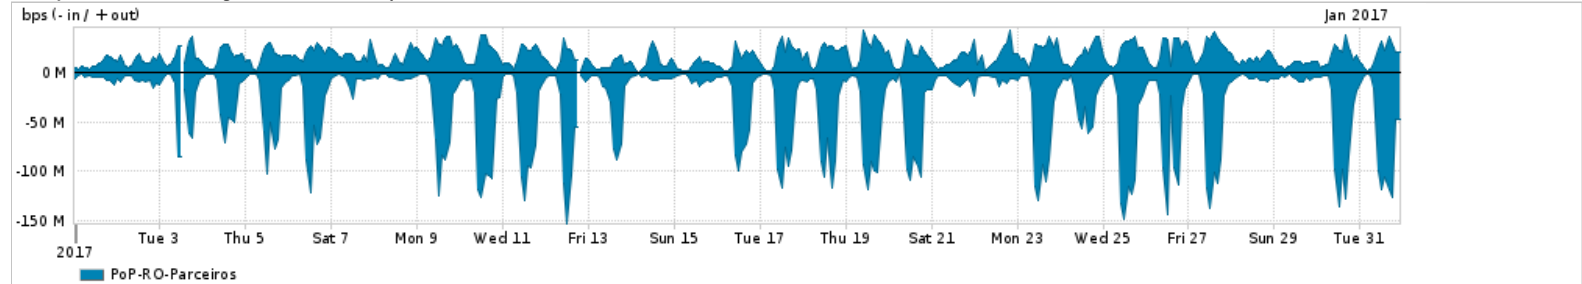

Os gráficos apresentados neste relatório de tráfego estão em formato stack, o que significa que seu valor é uma composição da soma dos componentes listados nas legendas localizadas logo abaixo dos gráficos. Os gráficos estão em "bps x tempo" e possuem dois eixos verticais, Out (positivo) e In (negativo).  
 A primeira coluna da tabela define o ponto de referência para entendimento dos valores de In e Out.  
 A contabilização do tráfego é sob o ponto de vista do AS da RNP, AS1916.

Legenda:  
 PoP - Ponto de presença da RNP  
 Parceiros - Provedores comerciais que a RNP mantém acordos de troca de tráfego  
 Internet Acadêmica - Acesso às redes acadêmicas internacionais, serviço atualmente provido pela RedClara  
 Internet commodity - Acesso pago à Internet global que é oferecido pela RNP aos seus clientes  
 ASN - Número do sistema autônomo  
 Profile - Objeto gerenciável definido arbitrariamente no Peakflow através de diversos parâmetros (ex: bloco cidr, peer-as, as-path, bgp community, interface, etc)

Utilização do serviço de Internet Commodity pelo PoP-RO

Average | Max | PCT95

PROFILE	PROFILE	IN	OUT	TOTAL	
<input type="checkbox"/>	PoP-RO	Internet Commodity	7.19 Mbps	7.98 Mbps	15.17 Mbps

Utilização das trocas de tráfego comerciais no Brasil pelo PoP-RO