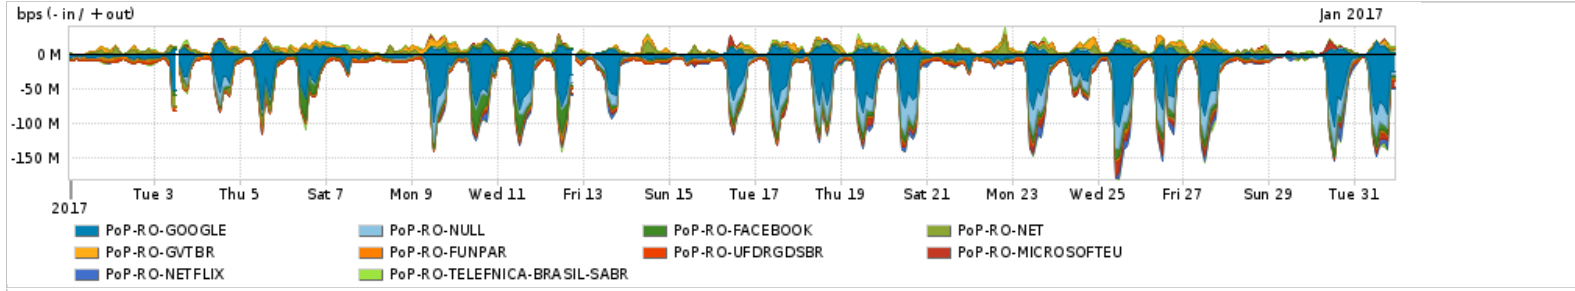

Os gráficos apresentados neste relatório de tráfego estão em formato stack, o que significa que seu valor é uma composição da soma dos componentes listados nas legendas localizadas logo abaixo dos gráficos. Os gráficos estão em "bps x tempo" e possuem dois eixos verticais, Out (positivo) e In (negativo).  
 A primeira coluna da tabela define o ponto de referência para entendimento dos valores de In e Out.  
 A contabilização do tráfego é sob o ponto de vista do AS da RNP, AS1916.

Utilização do serviço de Internet Commodity pelo PoP-RO

Average | Max | PCT95

PROFILE	PROFILE	IN	OUT	TOTAL	
<input type="checkbox"/>	PoP-RO	Internet Commodity	7.19 Mbps	7.98 Mbps	15.17 Mbps

Utilização das trocas de tráfego comerciais no Brasil pelo PoP-RO

Average | Max | PCT95

PROFILE	PROFILE	IN	OUT	TOTAL	
<input type="checkbox"/>	PoP-RO	Parceiros	31.35 Mbps	16.58 Mbps	47.92 Mbps

Utilização do serviço de Internet acadêmica internacional pelo PoP-RO

Average | Max | PCT95

PROFILE	PROFILE	IN	OUT	TOTAL	
<input type="checkbox"/>	PoP-RO	Internet Academica	48.72 Kbps	24.30 Kbps	73.02 Kbps

Redes (AS's de origem) mais acessadas pelo PoP-RO

Average | Max | PCT95

PROFILE	AS NAME	ASN	IN	OUT	TOTAL
<input type="checkbox"/>	PoP-RO	GOOGLE	15169	18.48 Mbps	3.14 Mbps
<input type="checkbox"/>	PoP-RO	NULL	0	5.99 Mbps	154.97 Kbps
<input type="checkbox"/>	PoP-RO	FACEBOOK	32934	3.58 Mbps	491.81 Kbps
<input type="checkbox"/>	PoP-RO	NET	28573	545.31 Kbps	2.84 Mbps
<input type="checkbox"/>	PoP-RO	GVTBR	18881	168.63 Kbps	2.26 Mbps
<input type="checkbox"/>	PoP-RO	FUNPAR	10881	2.34 Mbps	0.00 bps
<input type="checkbox"/>	PoP-RO	UFDRGDSBR	2716	2.15 Mbps	0.00 bps
<input type="checkbox"/>	PoP-RO	MICROSOFTEU	8068	1.42 Mbps	347.62 Kbps
<input type="checkbox"/>	PoP-RO	NETFLIX	2906	1.51 Mbps	25.72 Kbps
<input type="checkbox"/>	PoP-RO	TELEFONICA-BRASIL-SABR	27699	330.19 Kbps	830.03 Kbps