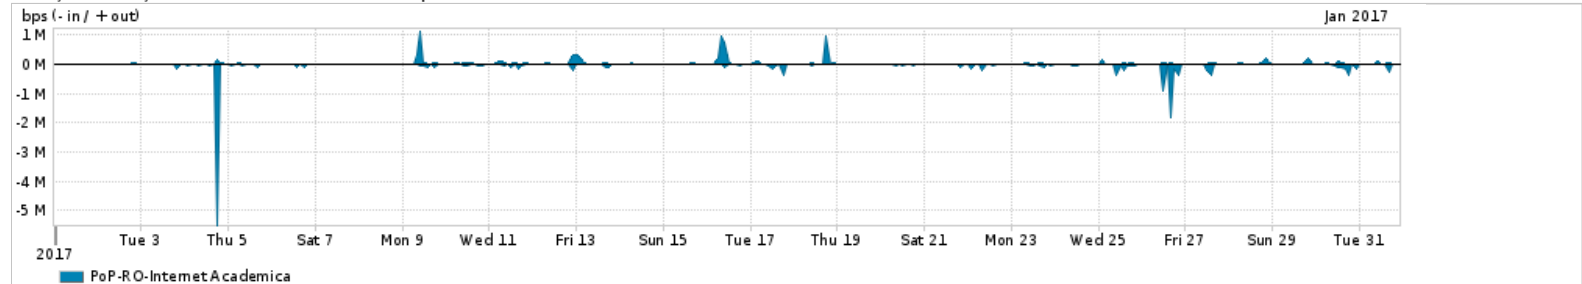

Os gráficos apresentados neste relatório de tráfego estão em formato stack, o que significa que seu valor é uma composição da soma dos componentes listados nas legendas localizadas logo abaixo dos gráficos. Os gráficos estão em "bps x tempo" e possuem dois eixos verticais, Out (positivo) e In (negativo).  
 A primeira coluna da tabela define o ponto de referência para entendimento dos valores de In e Out.  
 A contabilização do tráfego é sob o ponto de vista do AS da RNP, AS1916.

Utilização do serviço de Internet Commodity pelo PoP-RO

Average | Max | PCT95

PROFILE	PROFILE	IN	OUT	TOTAL	
<input type="checkbox"/>	PoP-RO	Internet Commodity	7.19 Mbps	7.98 Mbps	15.17 Mbps

Utilização das trocas de tráfego comerciais no Brasil pelo PoP-RO

Average | Max | PCT95

PROFILE	PROFILE	IN	OUT	TOTAL	
<input type="checkbox"/>	PoP-RO	Parceiros	31.35 Mbps	16.58 Mbps	47.92 Mbps

Utilização do serviço de Internet acadêmica internacional pelo PoP-RO

Average | Max | PCT95