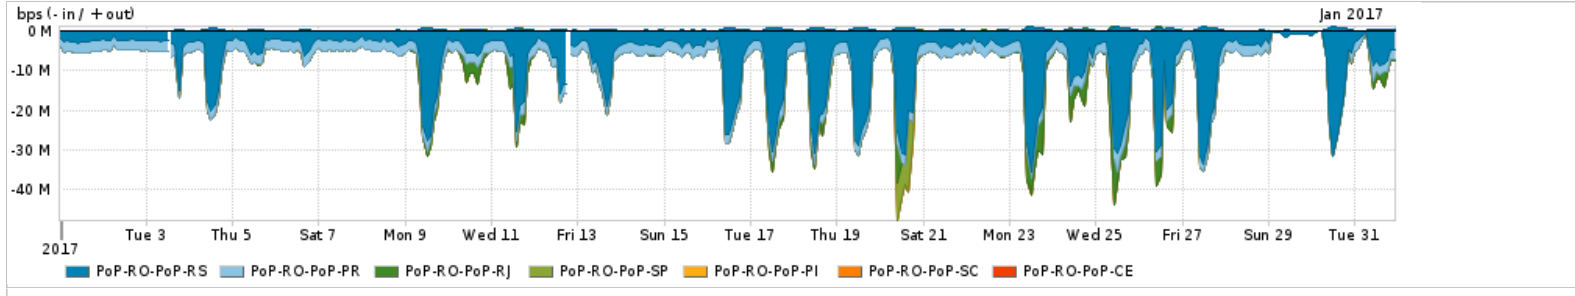

Os gráficos apresentados neste relatório de tráfego estão em formato stack, o que significa que seu valor é uma composição da soma dos componentes listados nas legendas localizadas logo abaixo dos gráficos. Os gráficos estão em "bps x tempo" e possuem dois eixos verticais, Out (positivo) e In (negativo).  
 A primeira coluna da tabela define o ponto de referência para entendimento dos valores de In e Out.  
 A contabilização do tráfego é sob o ponto de vista do AS da RNP, AS1916.

PROFILE	PROFILE	IN	OUT	TOTAL	
<input type="checkbox"/>	PoP-RO	Internet Academica	48.72 Kbps	24.30 Kbps	73.02 Kbps

Redes (AS's de origem) mais acessadas pelo PoP-RO

Average | Max | PCT95

PROFILE	AS NAME	ASN	IN	OUT	TOTAL
<input type="checkbox"/>	PoP-RO	GOOGLE	15169	18.48 Mbps	3.14 Mbps
<input type="checkbox"/>	PoP-RO	NULL	0	5.99 Mbps	154.97 Kbps
<input type="checkbox"/>	PoP-RO	FACEBOOK	32934	3.58 Mbps	491.81 Kbps
<input type="checkbox"/>	PoP-RO	NET	28573	545.31 Kbps	2.84 Mbps
<input type="checkbox"/>	PoP-RO	GVTBR	18881	168.63 Kbps	2.26 Mbps
<input type="checkbox"/>	PoP-RO	FUNPAR	10881	2.34 Mbps	0.00 bps
<input type="checkbox"/>	PoP-RO	UFDRGDSBR	2716	2.15 Mbps	0.00 bps
<input type="checkbox"/>	PoP-RO	MICROSOFTEU	8068	1.42 Mbps	347.62 Kbps
<input type="checkbox"/>	PoP-RO	NETFLIX	2906	1.51 Mbps	25.72 Kbps
<input type="checkbox"/>	PoP-RO	TELEFONICA-BRASIL-SABR	27699	330.19 Kbps	830.03 Kbps

Interesse de tráfego do PoP-RO com os outros PoPs da RNP

Average | Max | PCT95

PROFILE	PROFILE	IN	OUT	TOTAL
<input type="checkbox"/>	PoP-RO	PoP-RS	7.20 Mbps	135.26 Kbps
<input type="checkbox"/>	PoP-RO	PoP-PR	2.34 Mbps	4.00 bps
<input type="checkbox"/>	PoP-RO	PoP-RJ	511.93 Kbps	10.26 Kbps
<input type="checkbox"/>	PoP-RO	PoP-SP	133.14 Kbps	1.28 Kbps
<input type="checkbox"/>	PoP-RO	PoP-PI	30.00 bps	0.00 bps
<input type="checkbox"/>	PoP-RO	PoP-SC	12.00 bps	0.00 bps
<input type="checkbox"/>	PoP-RO	PoP-CE	0.00 bps	2.00 bps