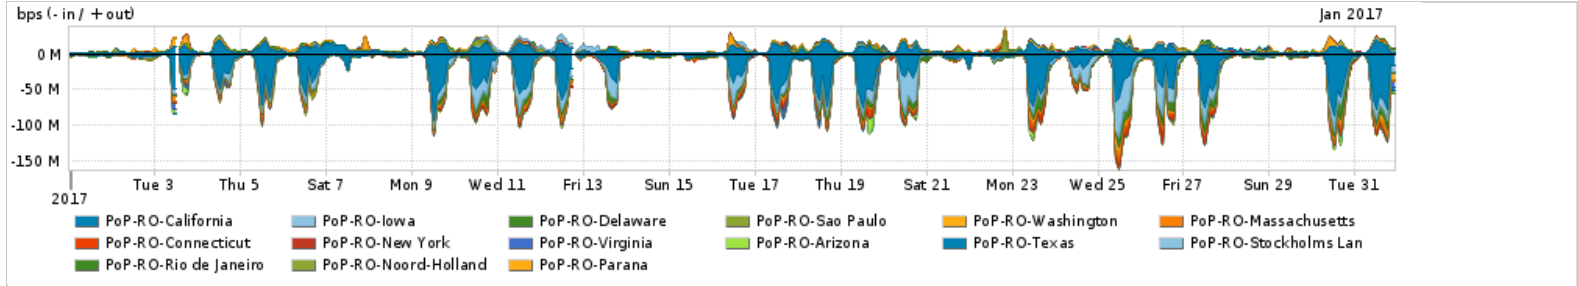

Distribuição do tráfego do PoP-RO por estado, província ou similar

Average | Max | PCT95

PROFILE	REGION	IN	OUT	TOTAL	
☐	PoP-RO	California	14.82 Mbps	3.98 Mbps	18.80 Mbps
☐	PoP-RO	Iowa	5.42 Mbps	163.50 Kbps	5.59 Mbps
☐	PoP-RO	Delaware	2.14 Mbps	125.17 Kbps	2.27 Mbps
☐	PoP-RO	Sao Paulo	278.75 Kbps	1.23 Mbps	1.51 Mbps
☐	PoP-RO	Washington	735.84 Kbps	577.39 Kbps	1.31 Mbps
☐	PoP-RO	Massachusetts	1.12 Mbps	128.96 Kbps	1.25 Mbps
☐	PoP-RO	Connecticut	1.15 Mbps	40.43 Kbps	1.19 Mbps
☐	PoP-RO	New York	609.16 Kbps	319.57 Kbps	928.73 Kbps
☐	PoP-RO	Virginia	465.53 Kbps	113.48 Kbps	579.01 Kbps
☐	PoP-RO	Arizona	551.39 Kbps	24.57 Kbps	575.96 Kbps
☐	PoP-RO	Texas	182.57 Kbps	310.37 Kbps	492.94 Kbps
☐	PoP-RO	Stockholms Lan	4.10 Kbps	450.68 Kbps	454.78 Kbps
☐	PoP-RO	Rio de Janeiro	47.11 Kbps	402.96 Kbps	450.07 Kbps
☐	PoP-RO	Noord-Holland	380.11 Kbps	69.44 Kbps	449.55 Kbps
☐	PoP-RO	Parana	31.11 Kbps	391.75 Kbps	422.85 Kbps