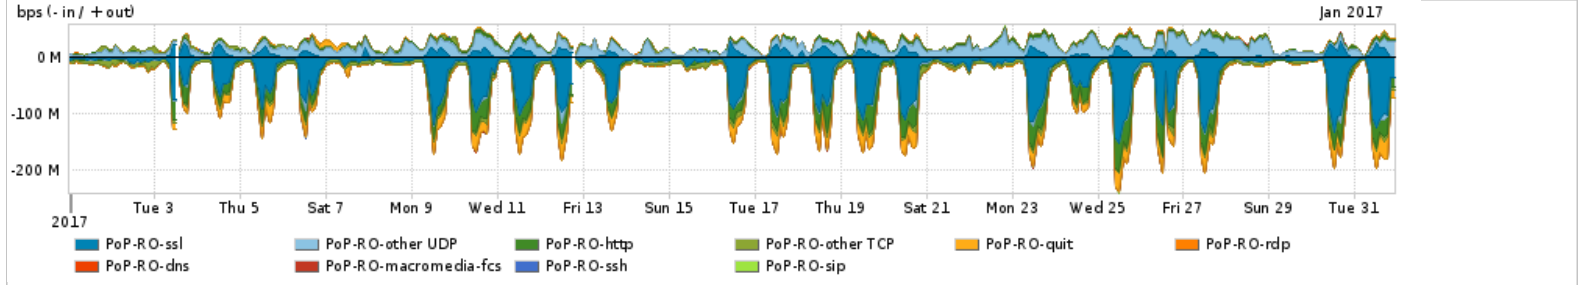

Distribuição do tráfego do PoP-RO por aplicação (análise em camada 3 e 4)

Average | Max | PCT95

PROFILE	APPLICATION	IN	OUT	TOTAL	
☐	PoP-RO	ssl	26.96 Mbps	4.56 Mbps	31.51 Mbps
☐	PoP-RO	other UDP	882.54 Kbps	15.10 Mbps	15.99 Mbps
☐	PoP-RO	http	9.11 Mbps	2.22 Mbps	11.32 Mbps
☐	PoP-RO	other TCP	5.43 Mbps	1.99 Mbps	7.42 Mbps